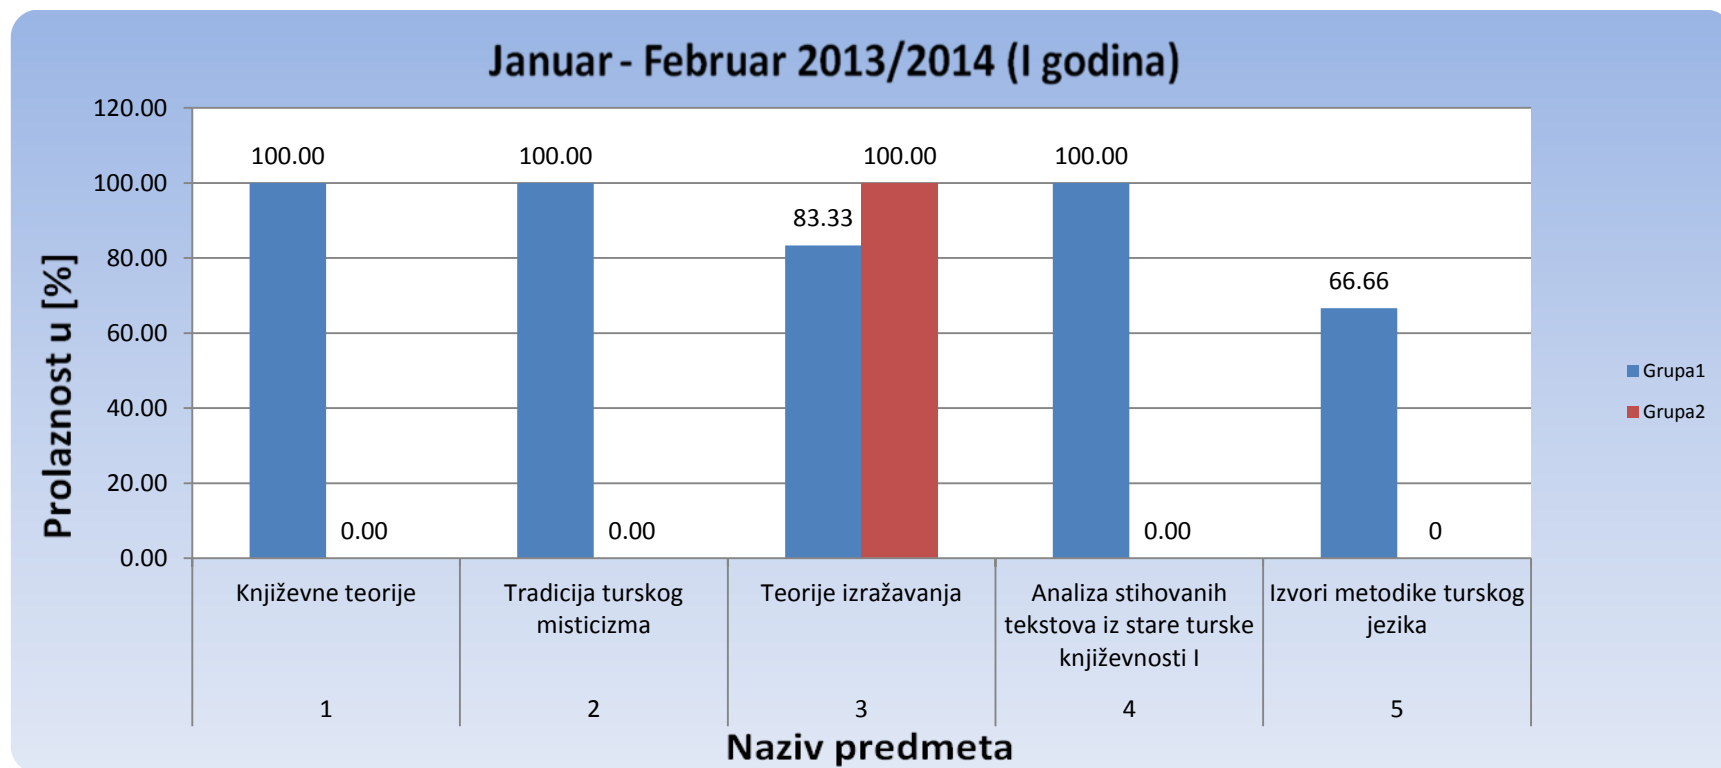

Slika 1: Prosjek prolaznosti na Odsjeku za anglistiku za ispitni termin Januar-Februar (finalni i popravni ispit), akademske 2013/2014 (I godina studija)

1.2. Odsjek za orijentalnu filologiju – Turski jezik i književnost