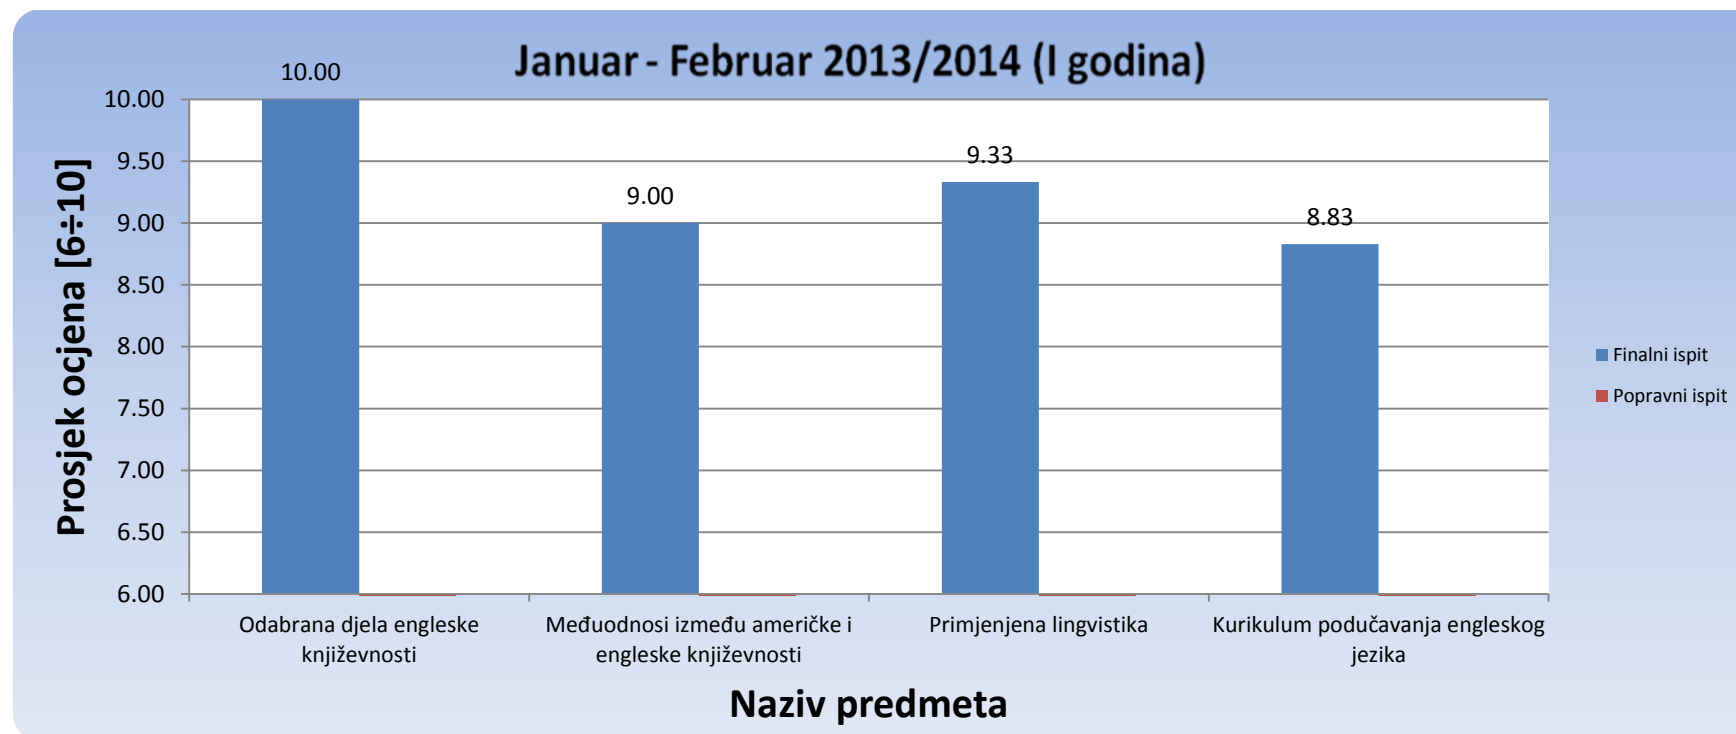

2. Prosječna ocjena po predmetima

2.1. Odsjek za anglistiku – Engleski jezik i književnost

Slika 3: Prosjek ocjena na Odsjeku za anglistiku za ispitni termin Januar-Februar (finalni i popravni ispit), akademske 2013/2014 (I godina studija)