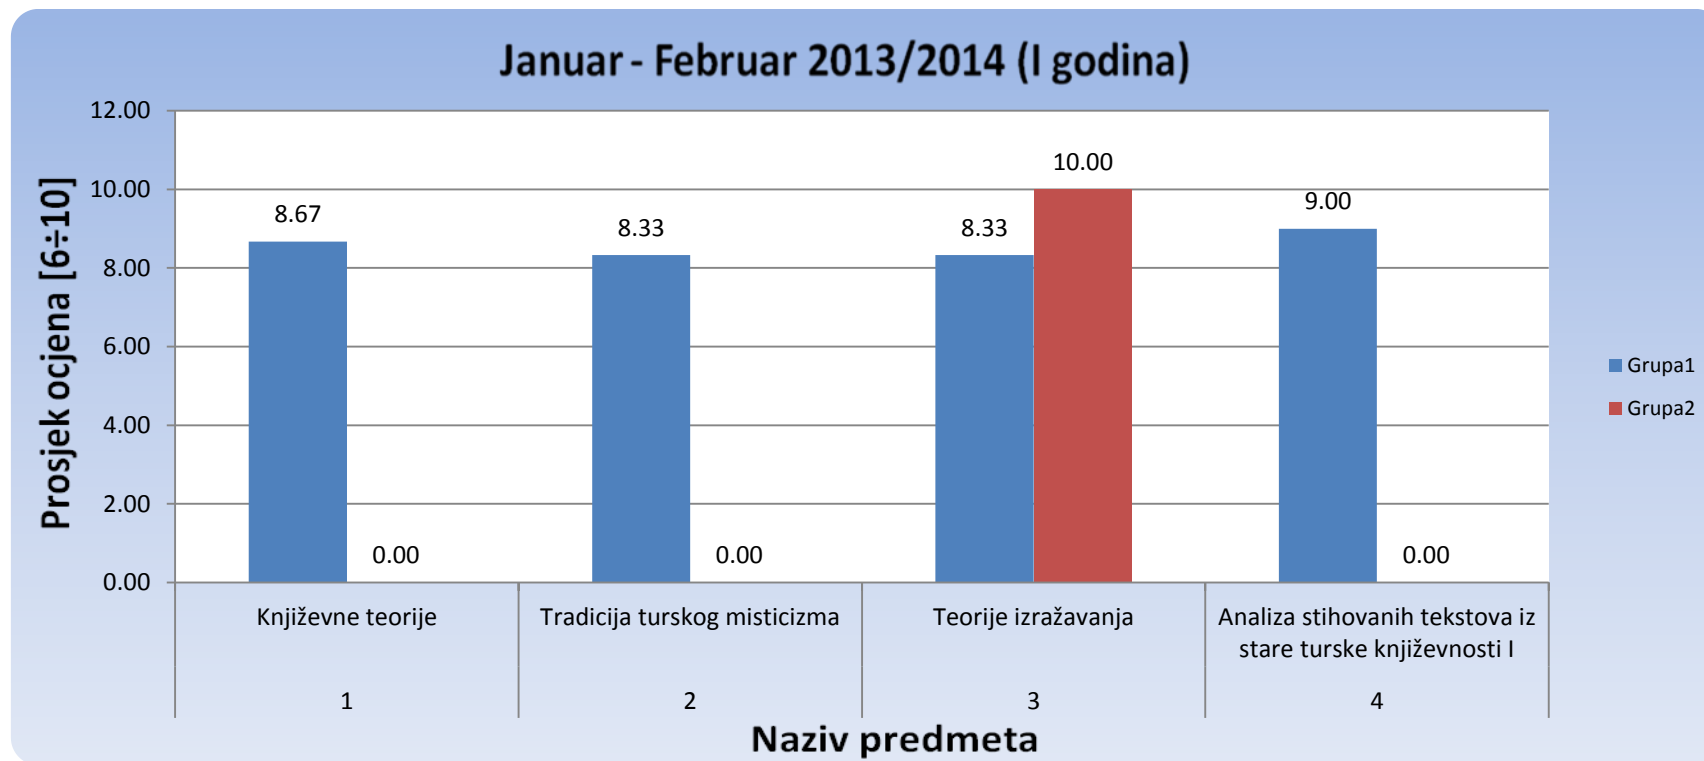

2.2. Odsjek za orijentalnu filologiju – Turski jezik i književnost

Slika 4: Prosječna ocjena na Odsjeku za orijentalnu filologiju za ispitni termin Januar-Februar (finalni i popravni ispit), akademske 2013/2014 (I godina studija)