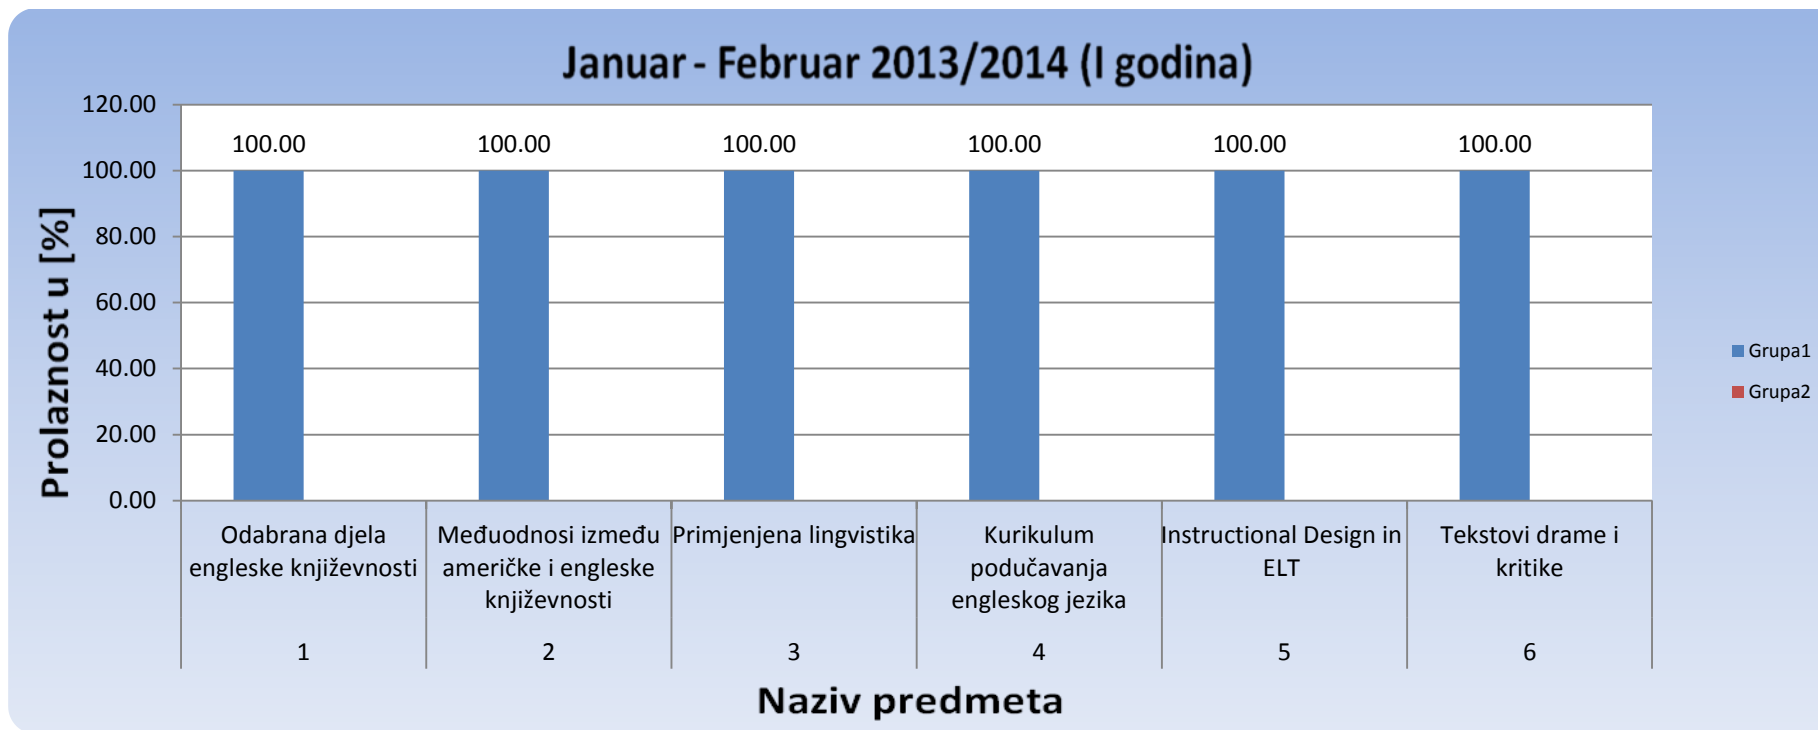

U skladu sa Pravilnikom o unutrašnjoj organizaciji i sistematizaciji radnih mjesta visokoškolske ustanove Internacionalni Burč univerzitet - International Burch University, broj: 2945-10-IBU od 01.11.2010. godine , Studentska služba podnosi sljedeći

IZVJEŠTAJ O PROLAZNOSTI I USPJEHU STUDENATA NA TREĆEM CIKLUSU STUDIJA EDUKACIJSKOG FAKULTETA ZA ZIMSKI SEMESTAR AKADEMSKE 2013/14 GODINE

1. Prolaznost studenata po predmetima

1.1. Odsjek za anglistiku – Engleski jezik i književnost

Slika 1: Prosjek prolaznosti na Odsjeku za anglistiku za ispitni termin Januar-Februar (finalni i popravni ispit), akademske 2013/2014 (I godina studija)