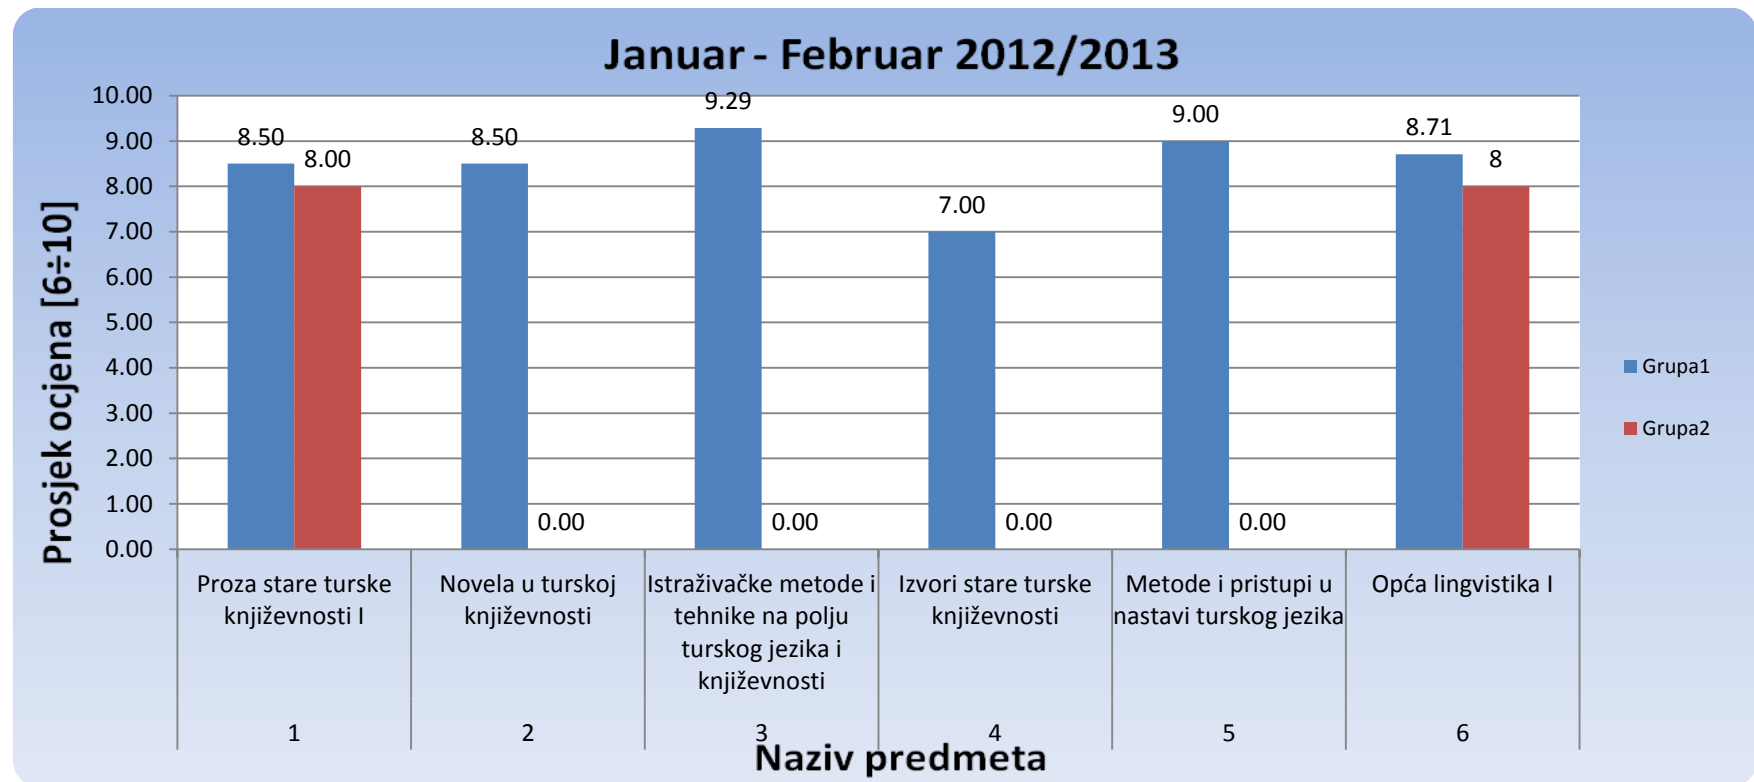

2.2. Odsjek za orijentalnu filologiju – Turski jezik i književnost

Slika 4: Prosječna ocjena na Odsjeku za orijentalnu filologiju za ispitni termin Januar-Februar (finalni i popravni ispit), akademske 2013/2014 (I godina studija)