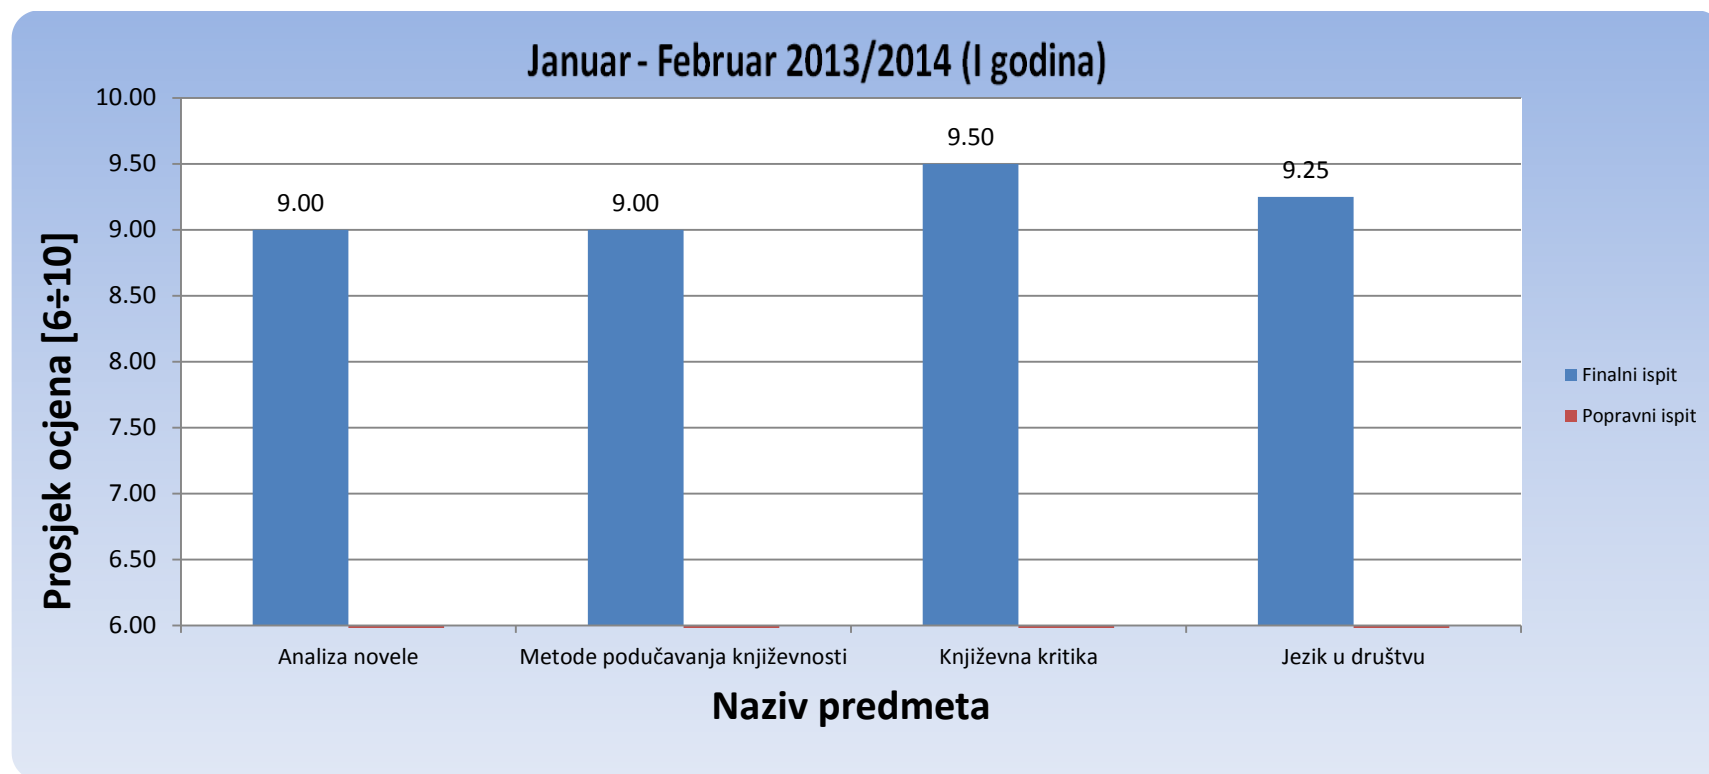

2. Prosječna ocjena po predmetima

2.1. Odsjek za anglistiku – Engleski jezik i književnost

Slika 3: Prosjek ocjena na Odsjeku za anglistiku za ispitni termin Januar-Februar (finalni i popravni ispit), akademske 2013/2014 (I godina studija)