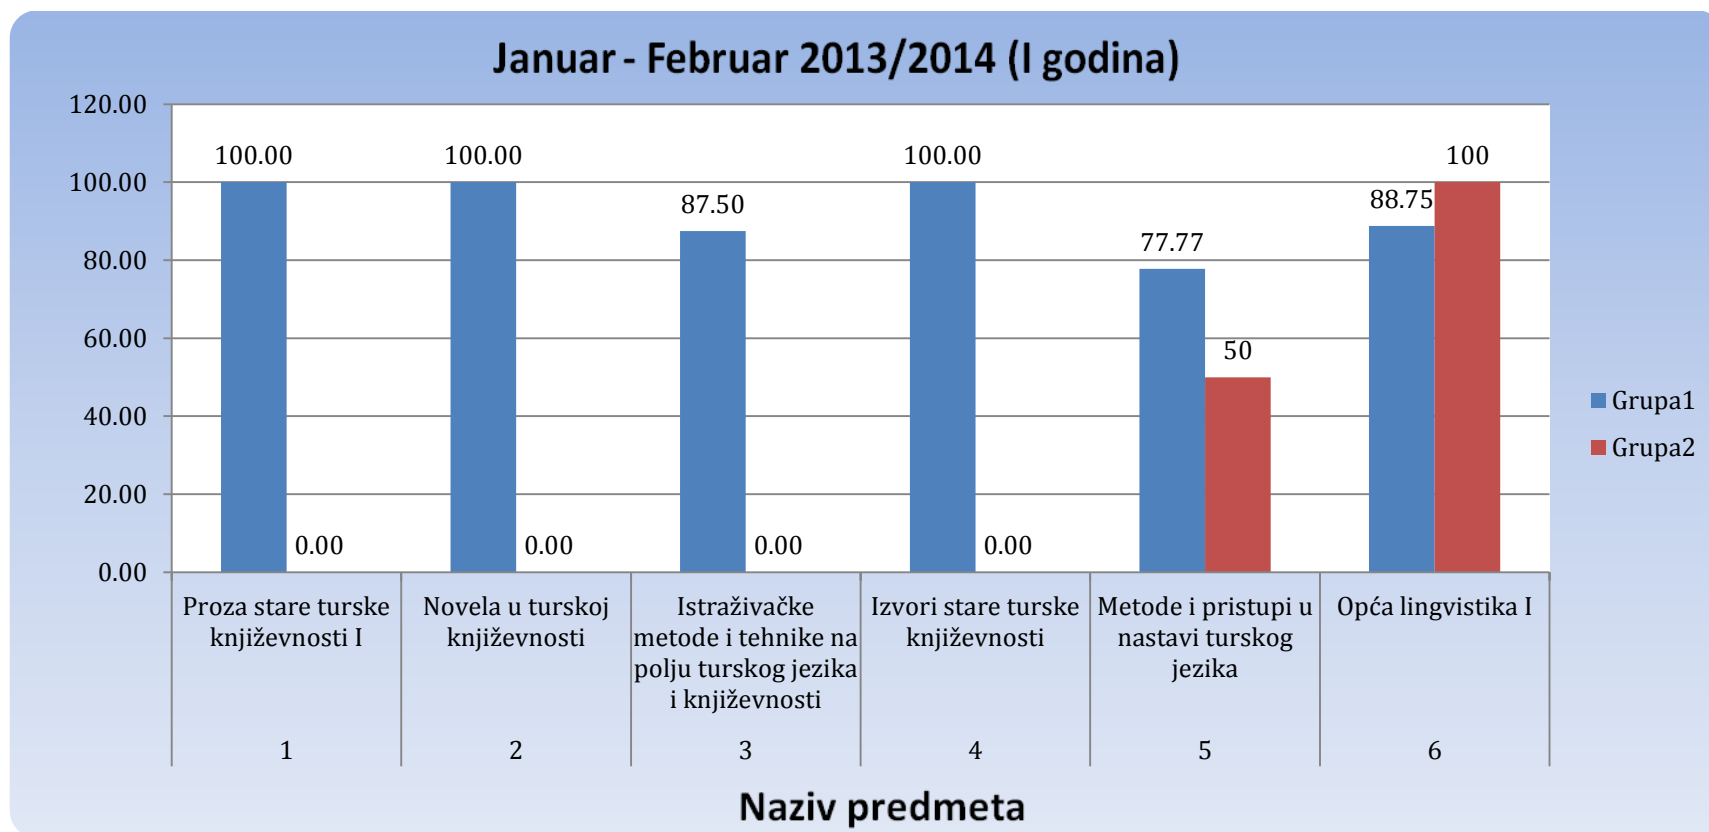

1.2. Odsjek za orijentalnu filologiju – Turski jezik i književnost

Slika 2: Prosjek prolaznosti na Odsjeku za orijentalnu filologiju za ispitni termin Januar-Februar (finalni i popravni ispit), akademske 2013/2014 (I godina studija)