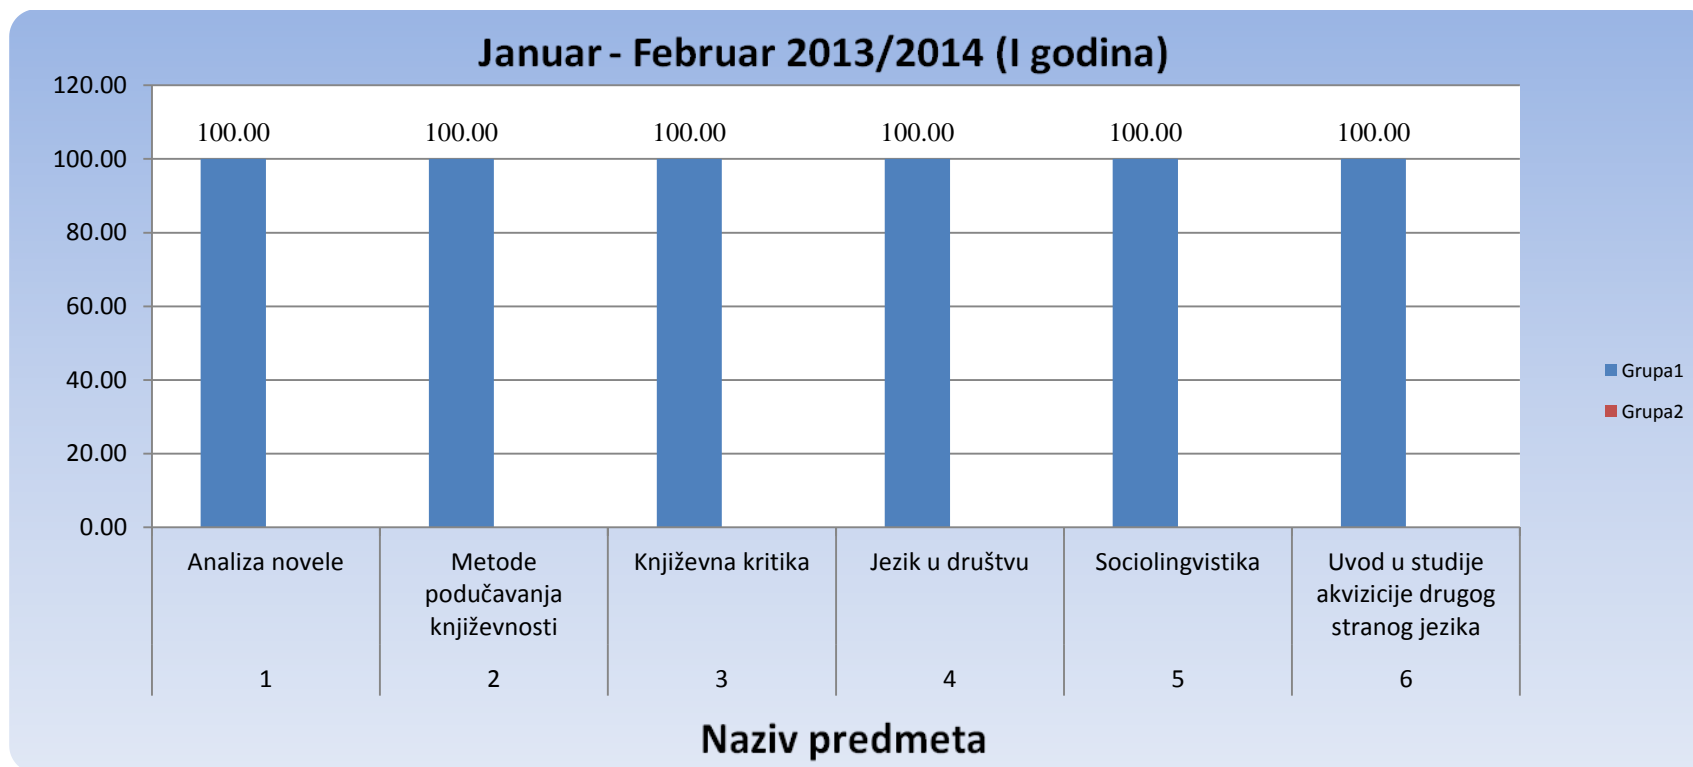

U skladu sa Pravilnikom o unutrašnjoj organizaciji i sistematizaciji radnih mjesta visokoškolske ustanove Internacionalni Burč univerzitet - International Burch University, broj: 2945-10-IBU od 01.11.2010. godine , Studentska služba podnosi sljedeći

IZVJEŠTAJ O PROLAZNOSTI I USPJEHU STUDENATA NA DRUGOM CIKLUSU STUDIJA EDUKACIJSKOG FAKULTETA ZA ZIMSKI SEMESTAR AKADEMSKE 2013/14 GODINE

1. Prolaznost studenata po predmetima

1.1. Odsjek za anglistiku – Engleski jezik i književnost

Slika 1: Prosjek prolaznosti na Odsjeku za anglistiku za ispitni termin Januar-Februar (finalni i popravni ispit), akademske 2013/2014 (I godina studija)