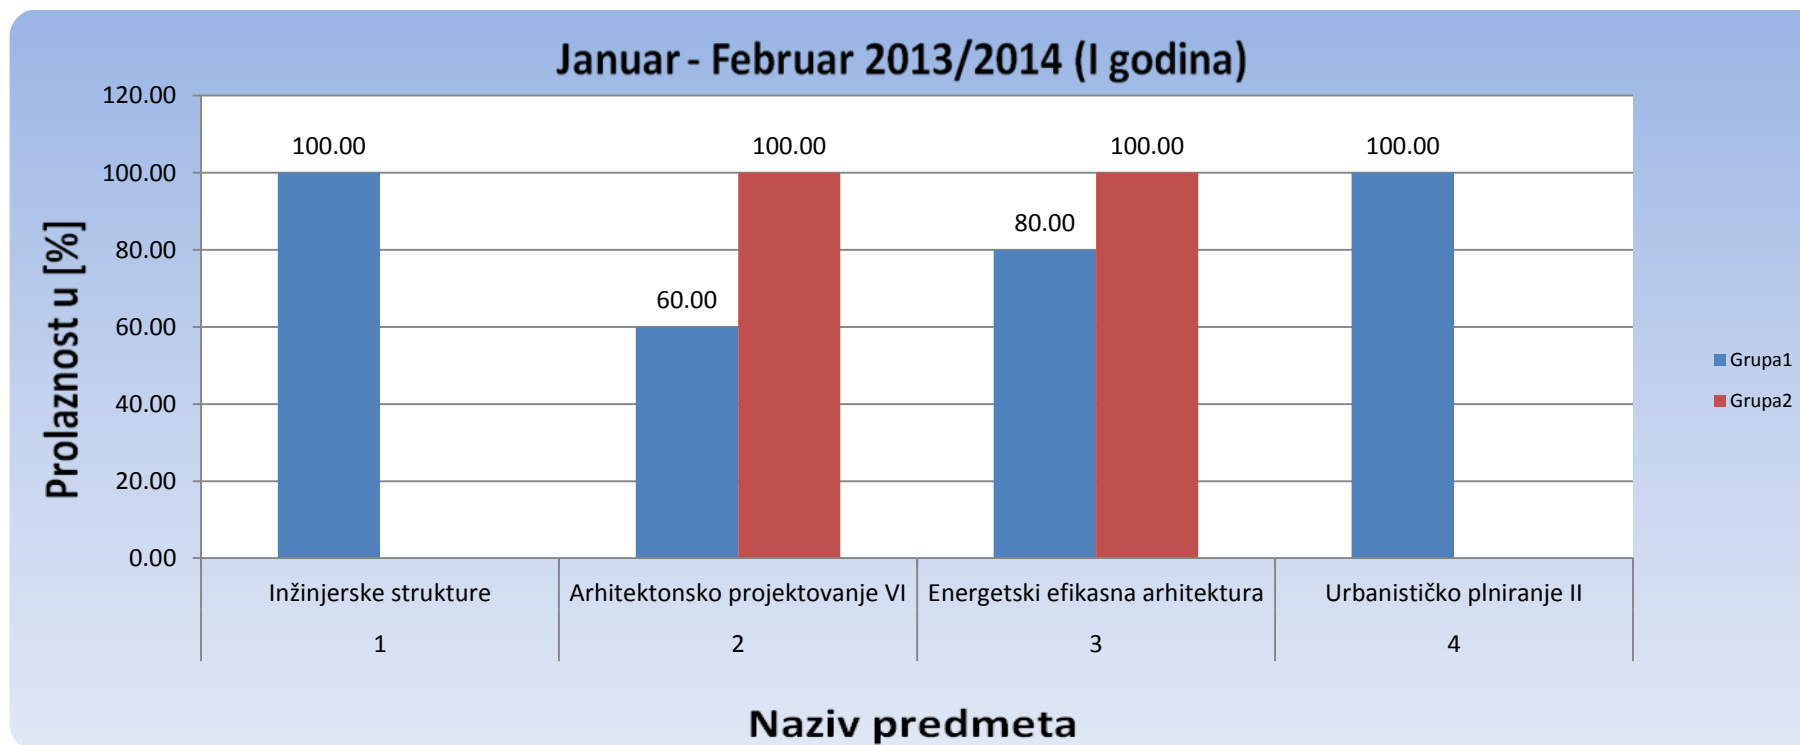

U skladu sa Pravilnikom o unutrašnjoj organizaciji i sistematizaciji radnih mjesta visokoškolske ustanove Internacionalni Burč univerzitet - International Burch University, broj: 2945-10-IBU od 01.11.2010. godine , Studentska služba podnosi sljedeći

IZVJEŠTAJ O PROLAZNOSTI I USPJEHU STUDENATA NA DRUGOM CIKLUSU STUDIJA FAKULTETA ZA INŽINJERING I INFORMACIJSKE STUDIJE ZA ZIMSKI SEMESTAR AKADEMSKE 2013/14 GODINE

1. Prolaznost studenata po predmetima

1.1. Odsjek za arhitekturu

Slika 1: Prosjek prolaznosti na Odsjeku za arhitekturu za ispitni termin Januar-Februar (finalni i popravni ispit), akademske 2013/2014 (I godina studija)