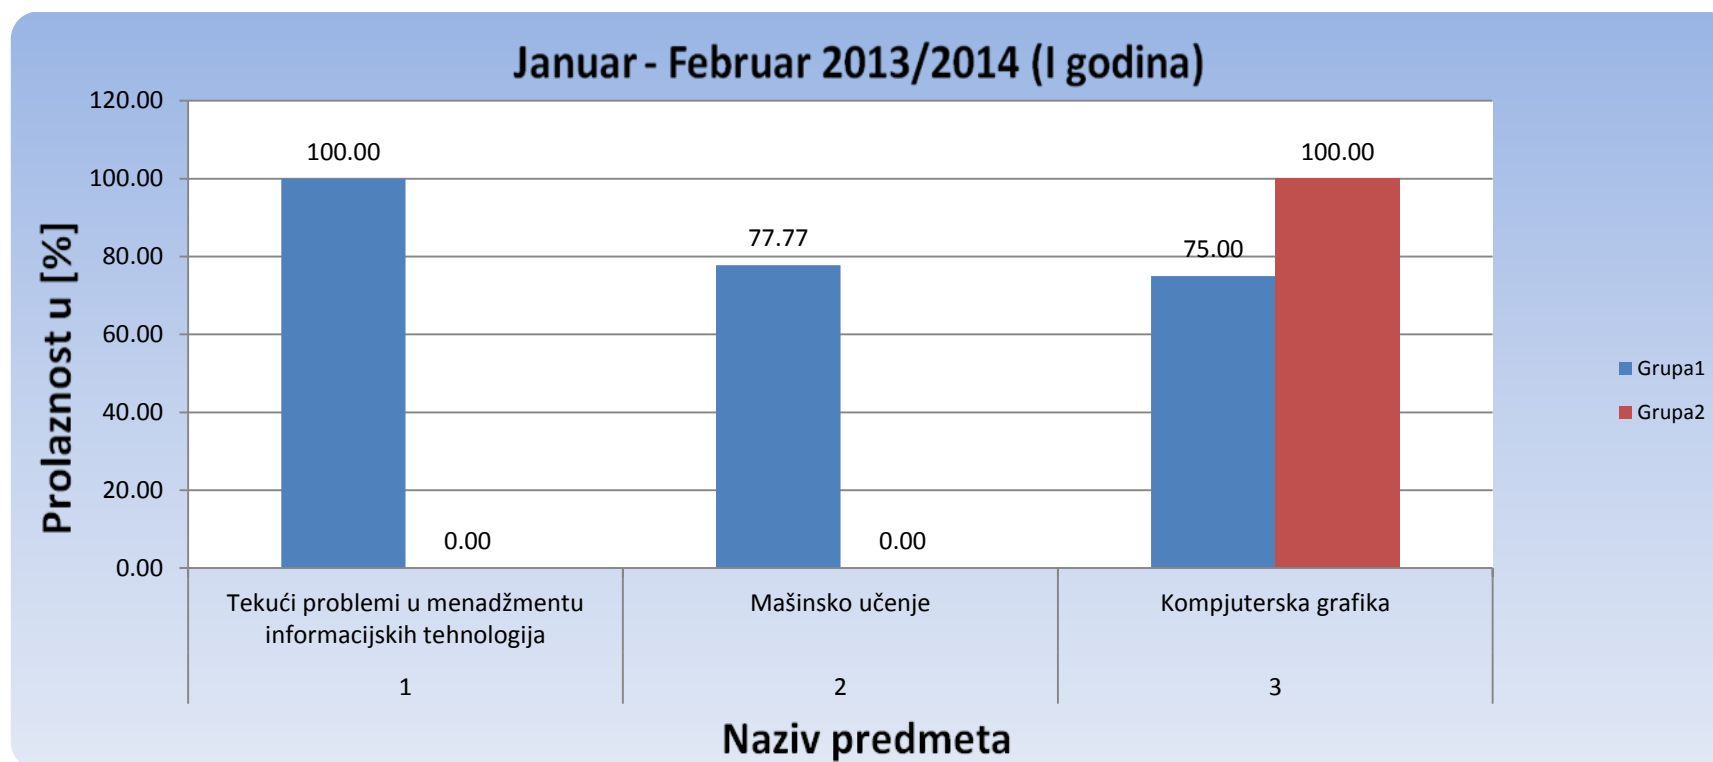

U skladu sa Pravilnikom o unutrašnjoj organizaciji i sistematizaciji radnih mjesta visokoškolske ustanove Internacionalni Burč univerzitet - International Burch University, broj: 2945-10-IBU od 01.11.2010. godine , Studentska služba podnosi sljedeći

IZVJEŠTAJ O PROLAZNOSTI I USPJEHU STUDENATA NA DRUGOM CIKLUSU STUDIJA FAKULTETA ZA INŽINJERING I INFORMACIJSKE STUDIJE ZA ZIMSKI SEMESTAR AKADEMSKE 2013/14 GODINE

1. Prolaznost studenata po predmetima

1.1. Odsjek za arhitekturu

Slika 1: Prosjek prolaznosti na Odsjeku za arhitekturu za ispitni termin Januar-Februar (finalni i popravni ispit), akademske 2013/2014 (I godina studija)

1.2. Odsjek za informacijske tehnologije

Slika 2: Prosjek prolaznosti na Odsjeku za informacijske tehnologije za ispitni termin Januar-Februar (finalni i popravni ispit), akademske 2013/2014 (I godina studija)