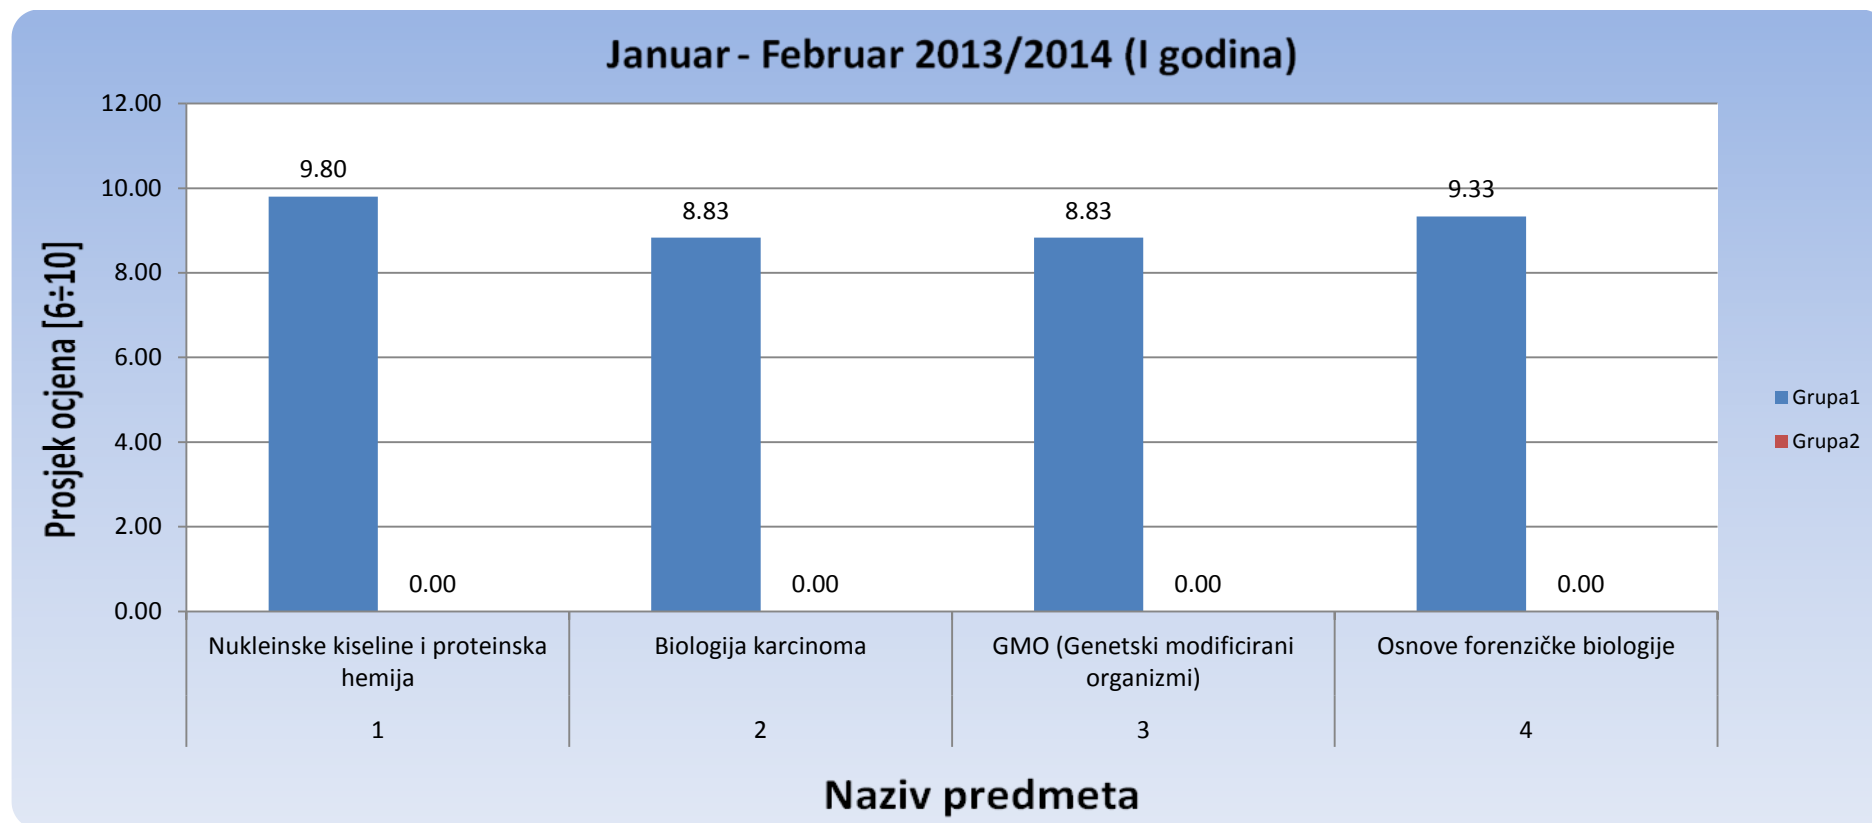

2.3. Odsjek za genetiku i bioinženjering

Slika 6: Prosječna ocjena na Odsjeku za genetiku i bioinženjering za ispitni termin Januar-Februar (finalni i popravni ispit), akademske 2013/2014 (I godina studija)

3. Prolaznost studenata na nivou fakulteta

VISOKOŠKOLSKA USTANOVA INTERNACIONALNI BURČ UNIVERZITET - INTERNATIONAL BURCH UNIVERSITY FAKULTET ZA INŽINJERING I INFORMACIJSKE STUDIJE			
ODSJEK	ISPITNI TERMIN		
	JANUAR - FEBRUAR		
	Ukupan broj studenata	Broj uspješnih studenata	Prolaznost u %
Odsjek za arhitekturu	10	10	100%
Odsjek za elektrotehniku	5	5	100%
Odsjek za genetiku i bioinžinering	4	4	100%
Odsjek za informacijske tehnologije	7	6	85, 74%
UKUPNO	26	25	96, 15%

Slika 7. Statistički prikaz prolaznosti studenata drugog ciklusa studija Fakulteta za inžinering i informacijske studije visokoškolske ustanove Internacionalni Burč univerzitet za zimski semestar akademske 2013/2014