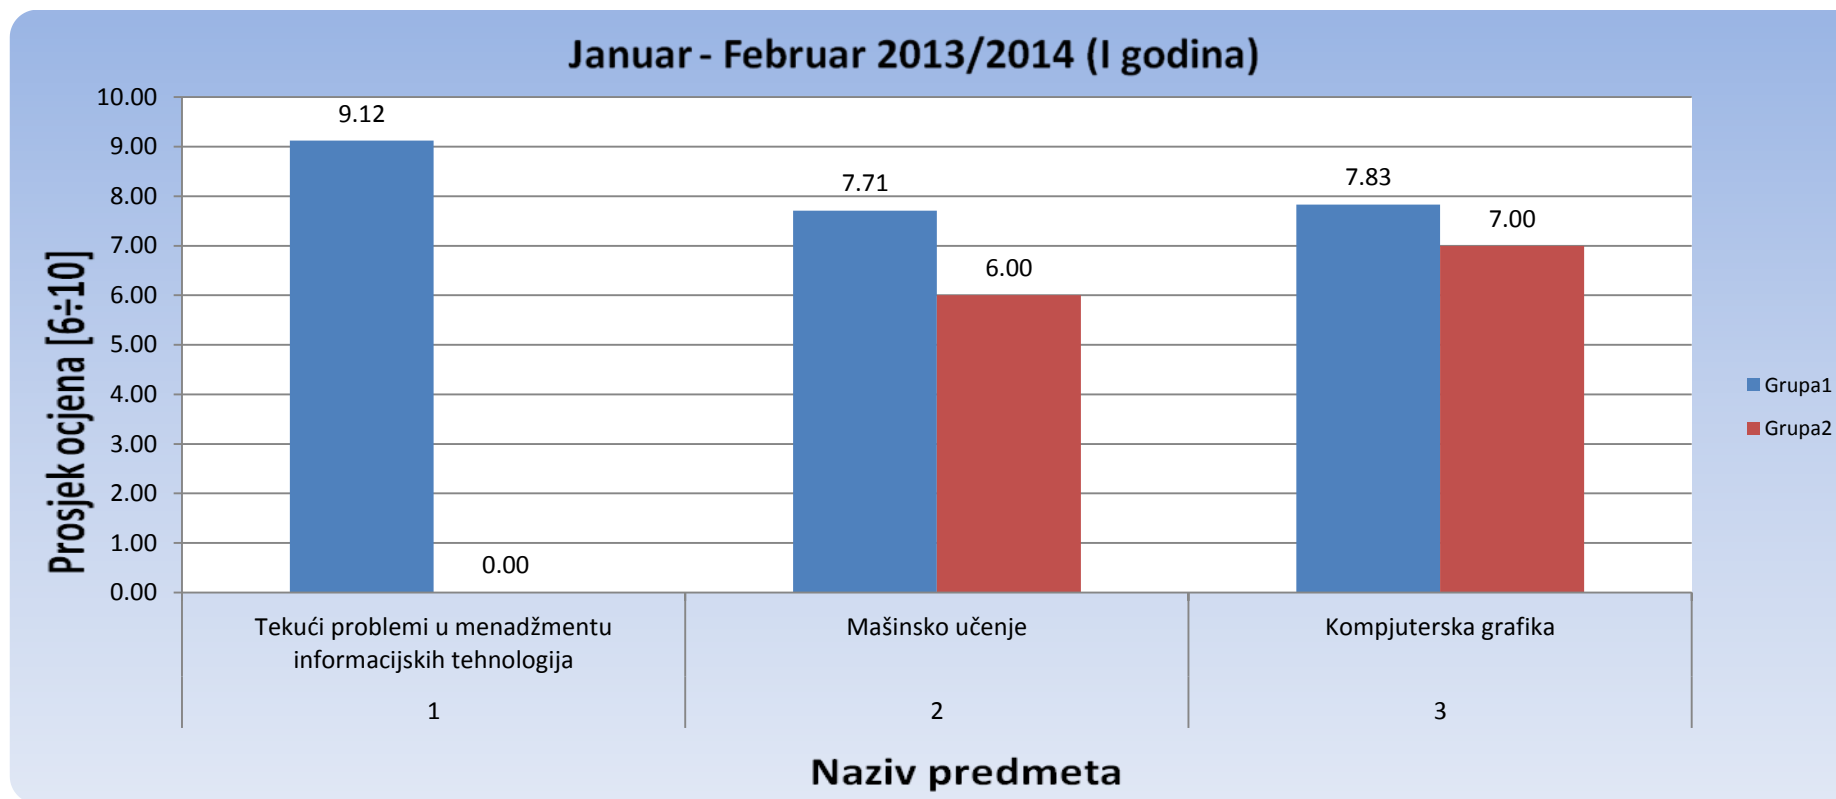

2.2. Odsjek za informacijske tehnologije

Slika 5. Prosjek ocjena na Odsjeku za informacijske tehnologije za ispitni termin Januar-Februar (finalni i popravni ispit), akademske 2013/2014 (I godina studija)