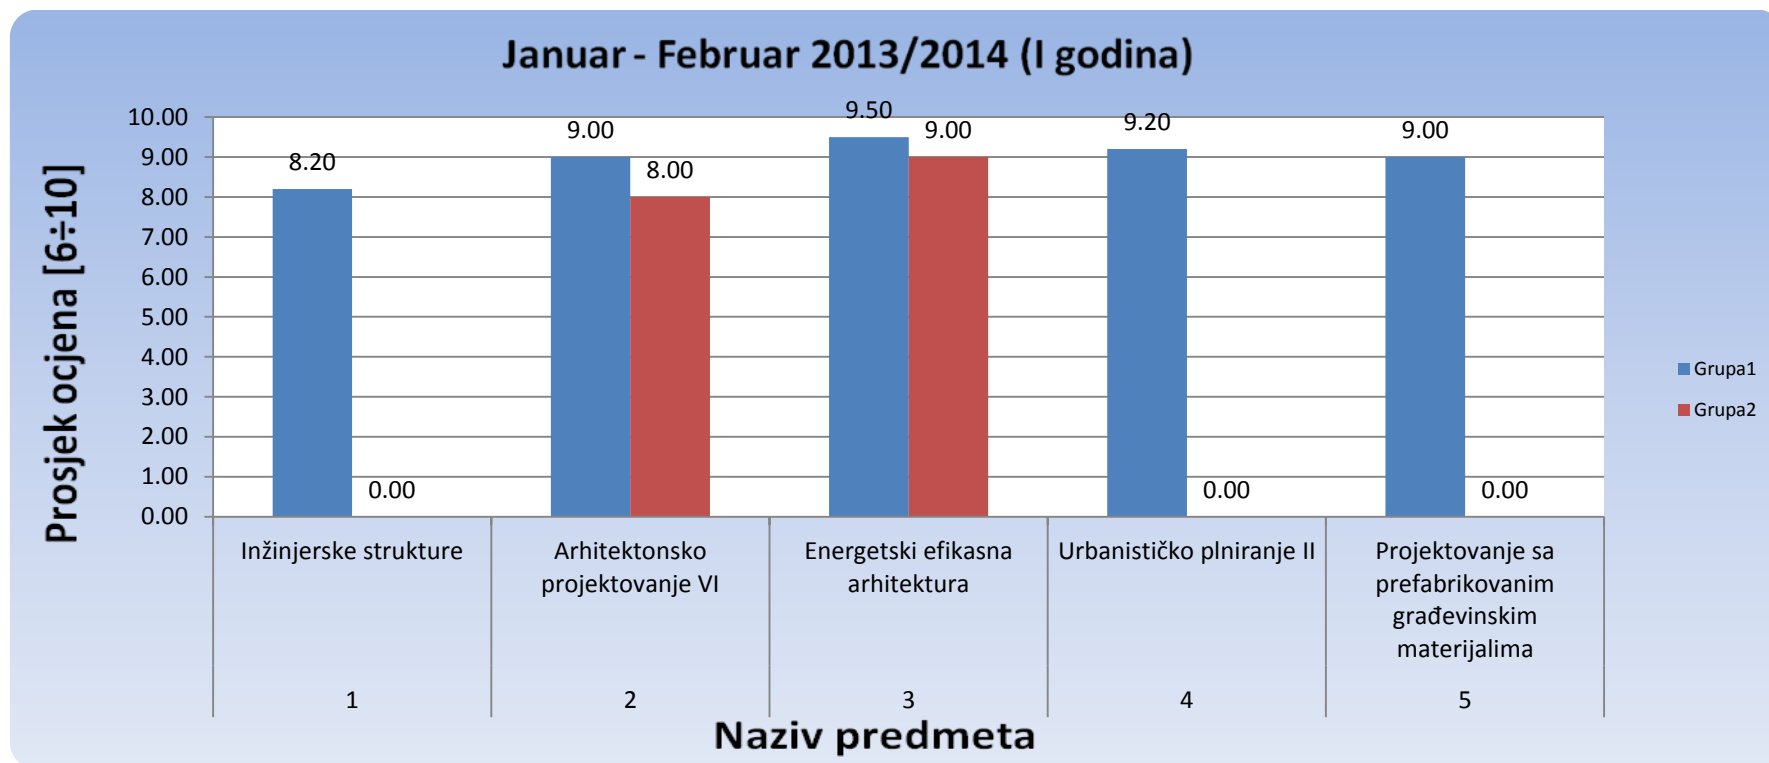

2. Prosječna ocjena po predmetima

2.1. Odsjek za arhitekturu

Slika 4: Prosjek ocjena na Odsjeku za arhitekturu za ispitni termin Januar-Februar (finalni i popravni ispit), akademske 2013/2014 (I godina studija)