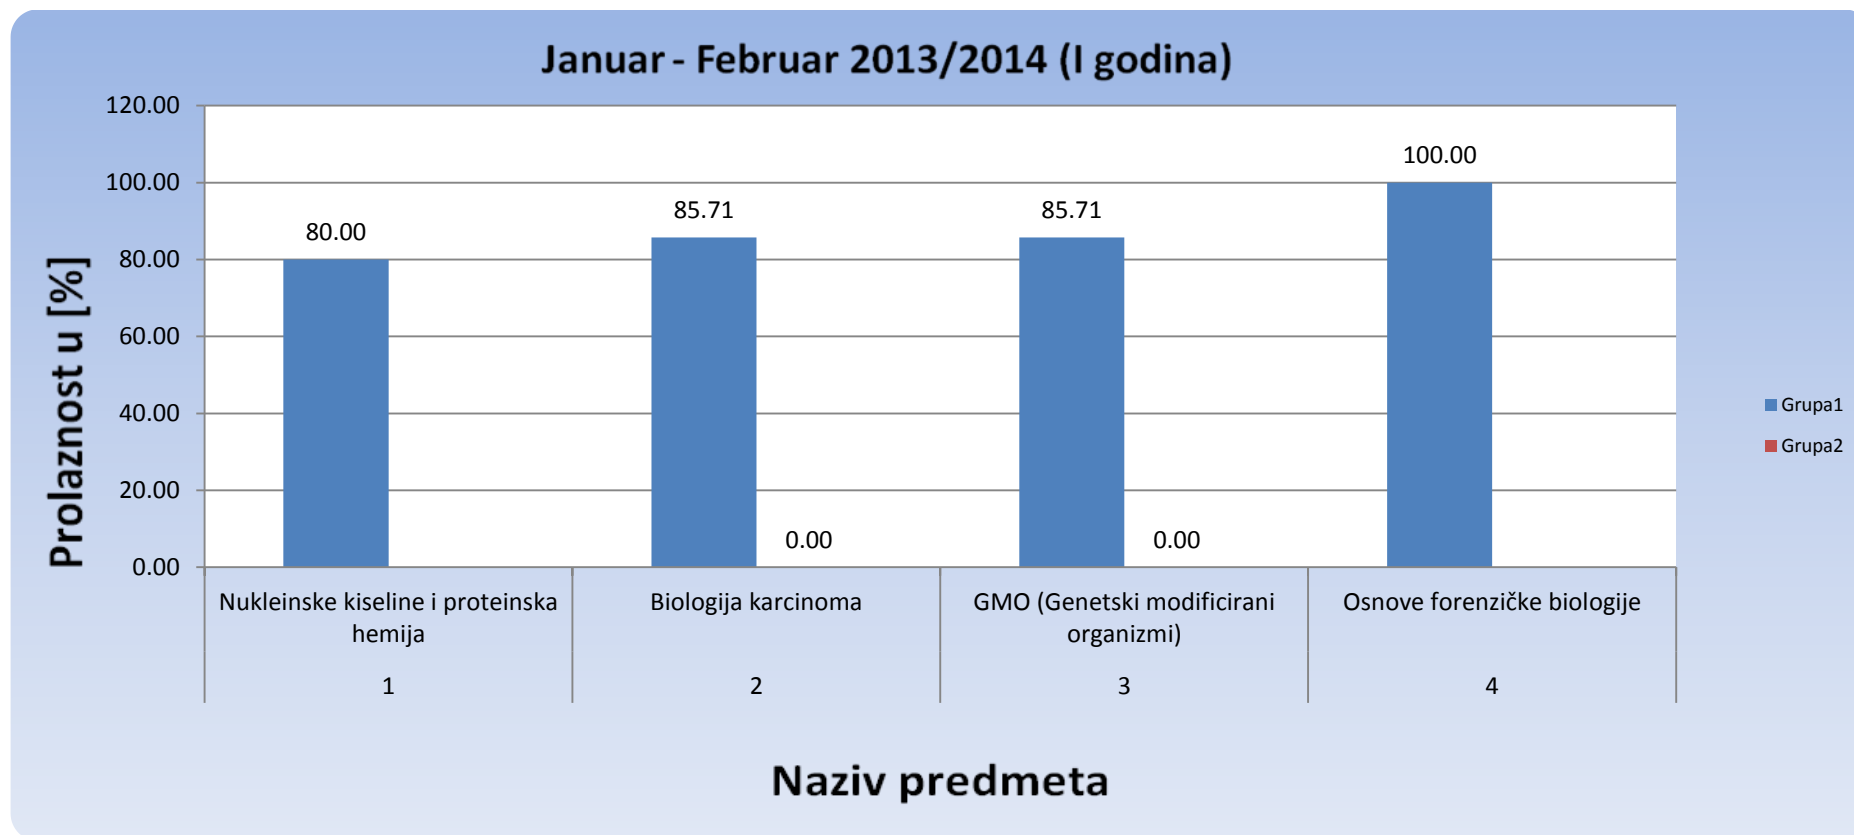

1.3. Odsjek za genetiku i bioinženjering

Slika 3: Prosjek prolaznosti na Odsjeku za genetiku i bioinženjering za ispitni termin Januar-Februar (finalni i popravni ispit), akademske 2013/2014 (I godina studija)