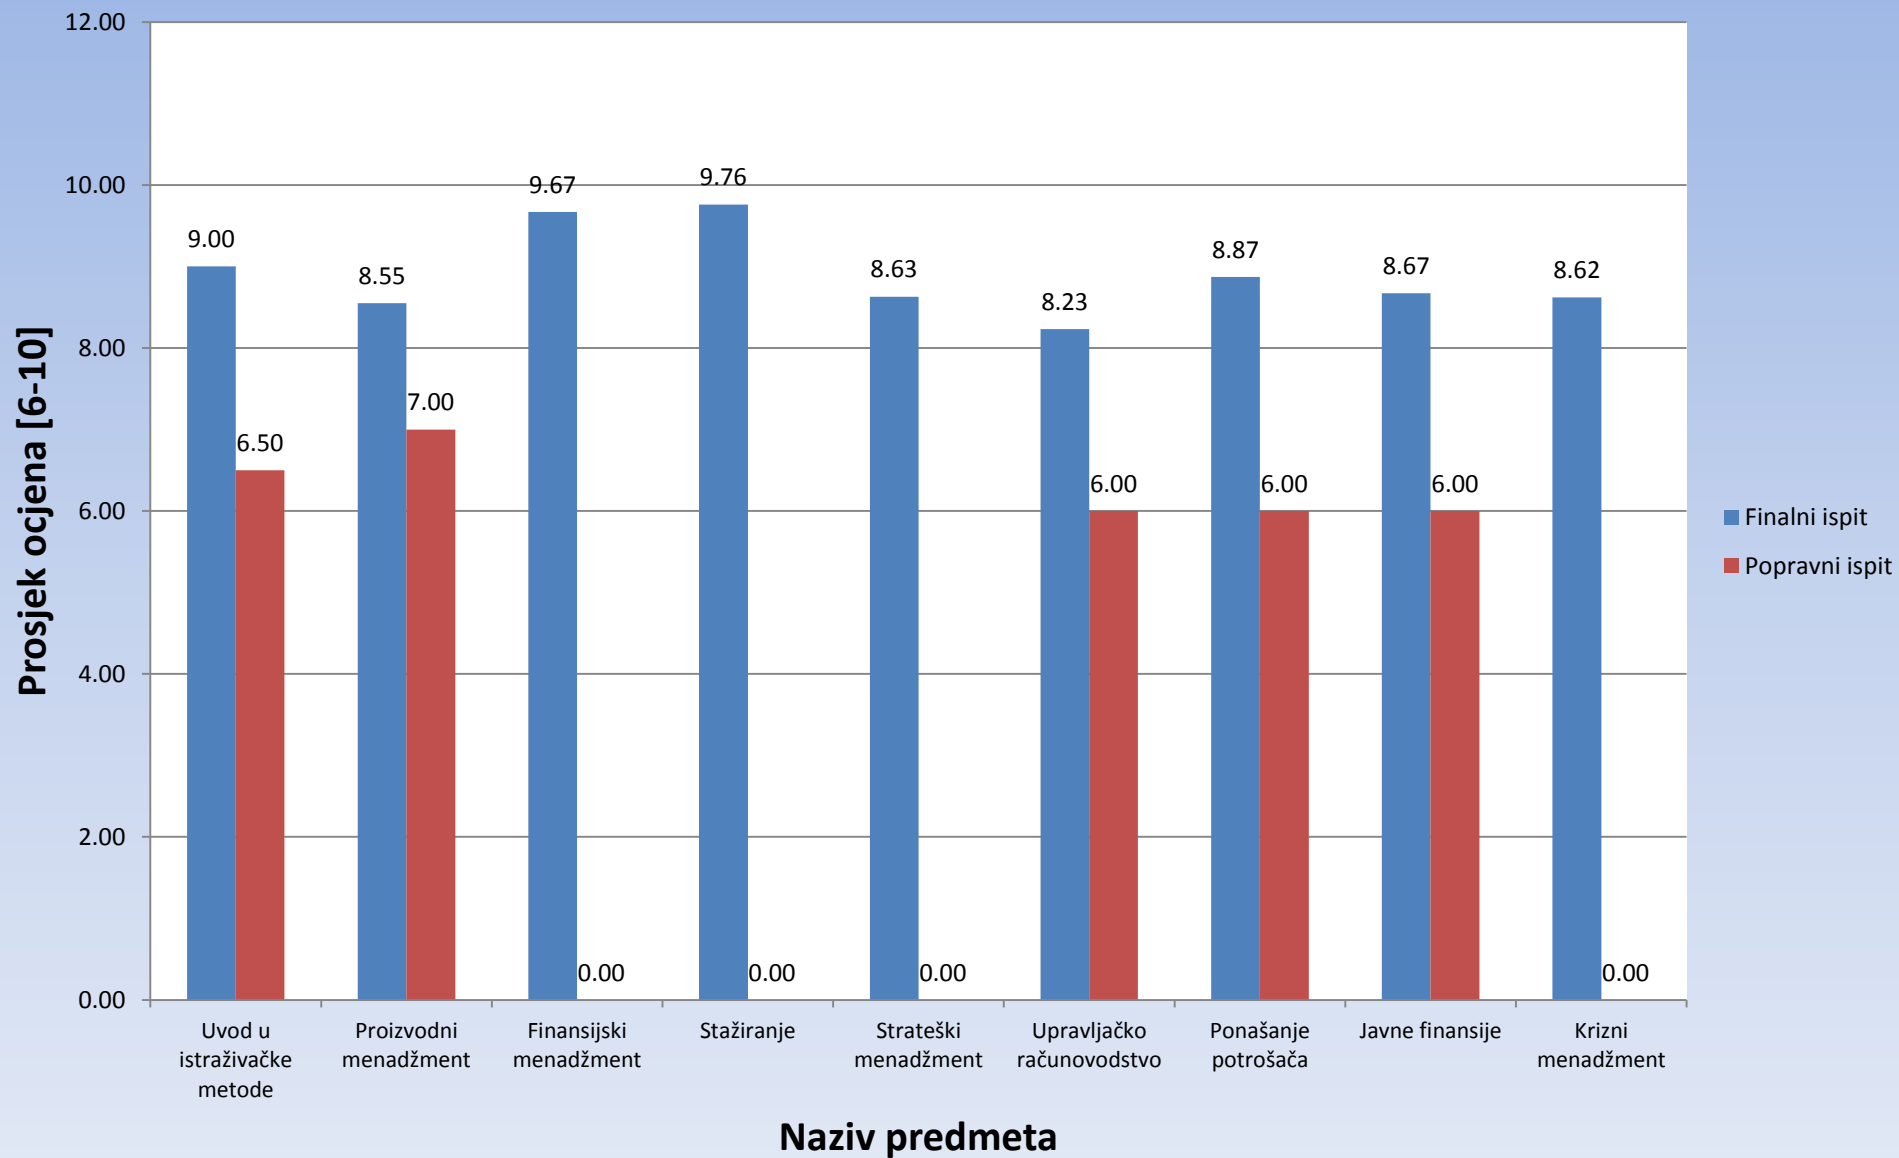

Januar - Februar 2013/2014 (III godina)

Slika 6: Prosjek ocjena na Odsjeku za menadžment za ispitni termin Januar-Februar (finalni i popravni ispit), akademske 2013/2014 (III godina studija)