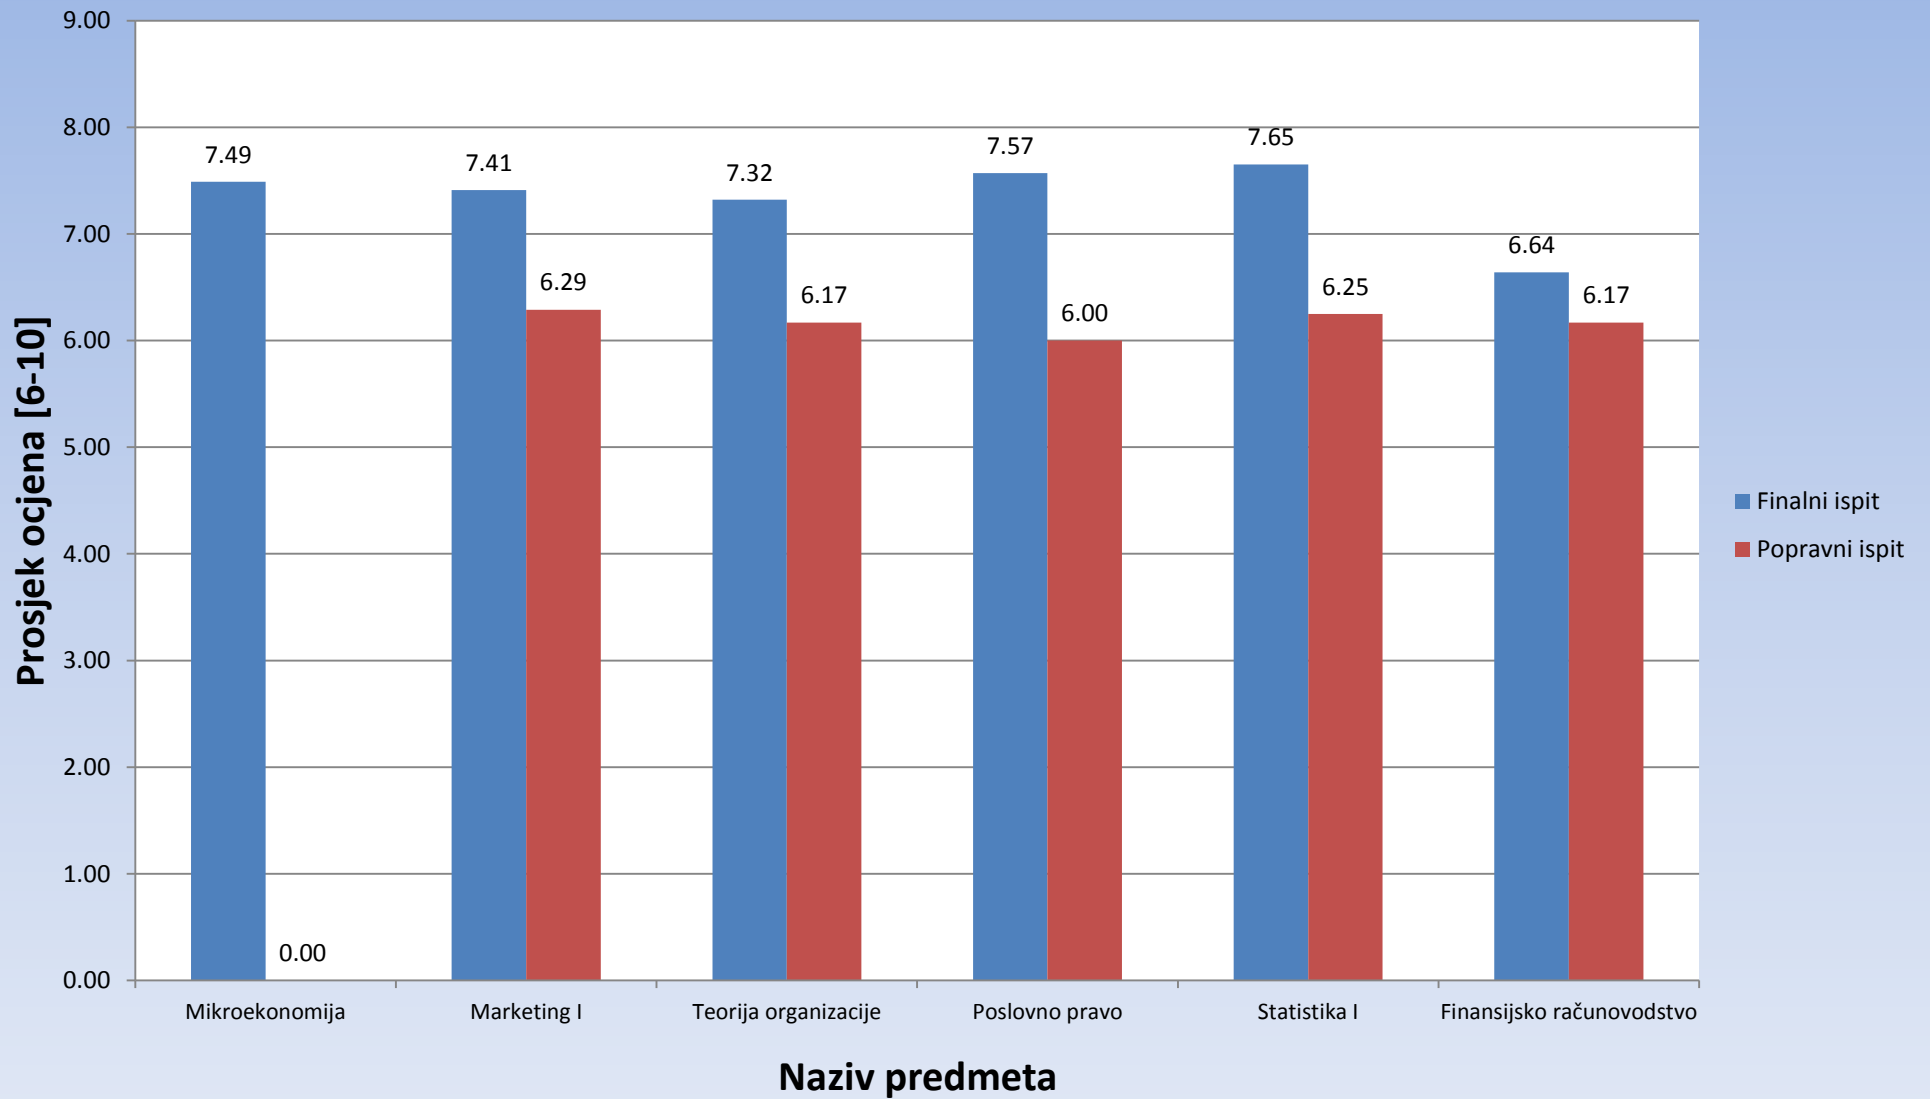

Januar - Februar 2013/2014 (II godina)

Slika 5: Prosječna ocjena na Odsjeku za menadžment za ispitni termin Januar-Februar (finalni i popravni ispit), akademske 2013/2014 (II godina studija)