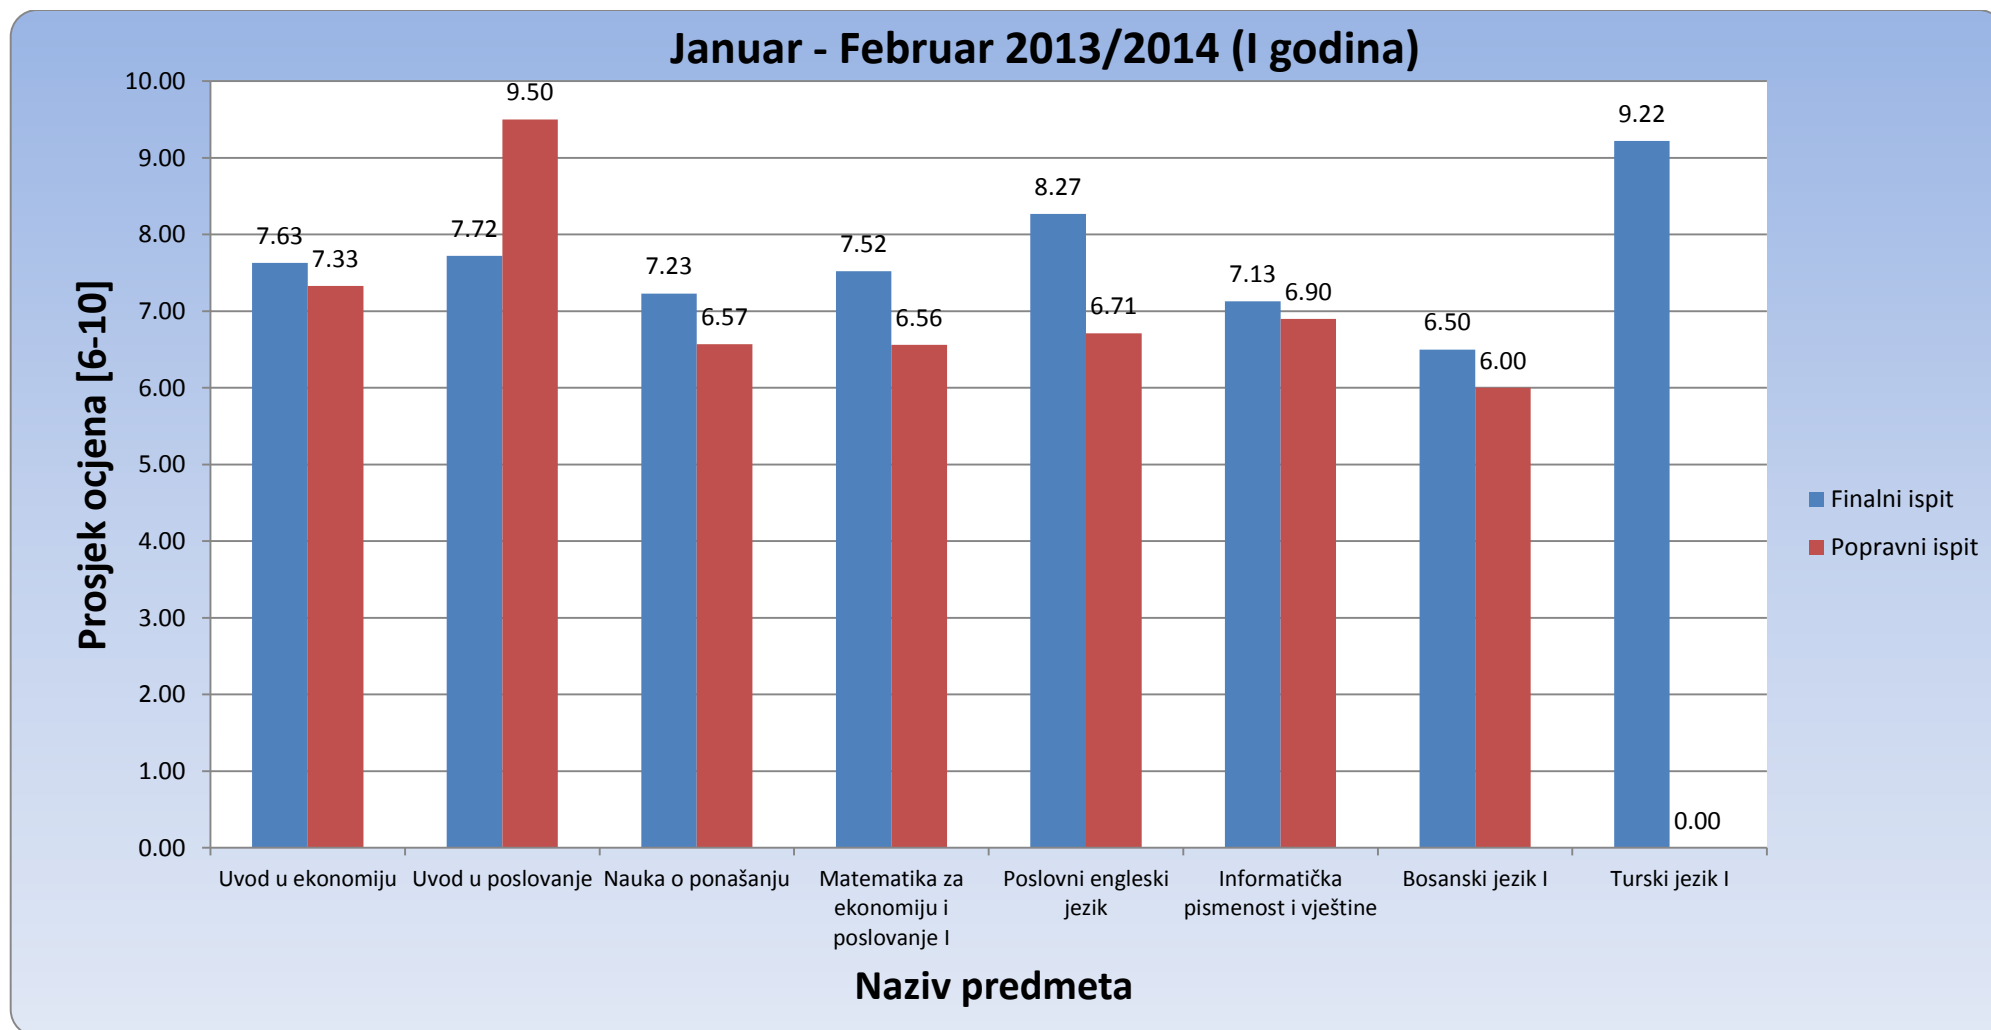

2. Prosječna ocjena po predmetima

2.1. Odsjek za menadžment

Slika 4: Prosječna ocjena na Odsjeku za menadžment za ispitni termin Januar-Februar (finalni i popravni ispit), akademske 2013/2014 (I godina studija)