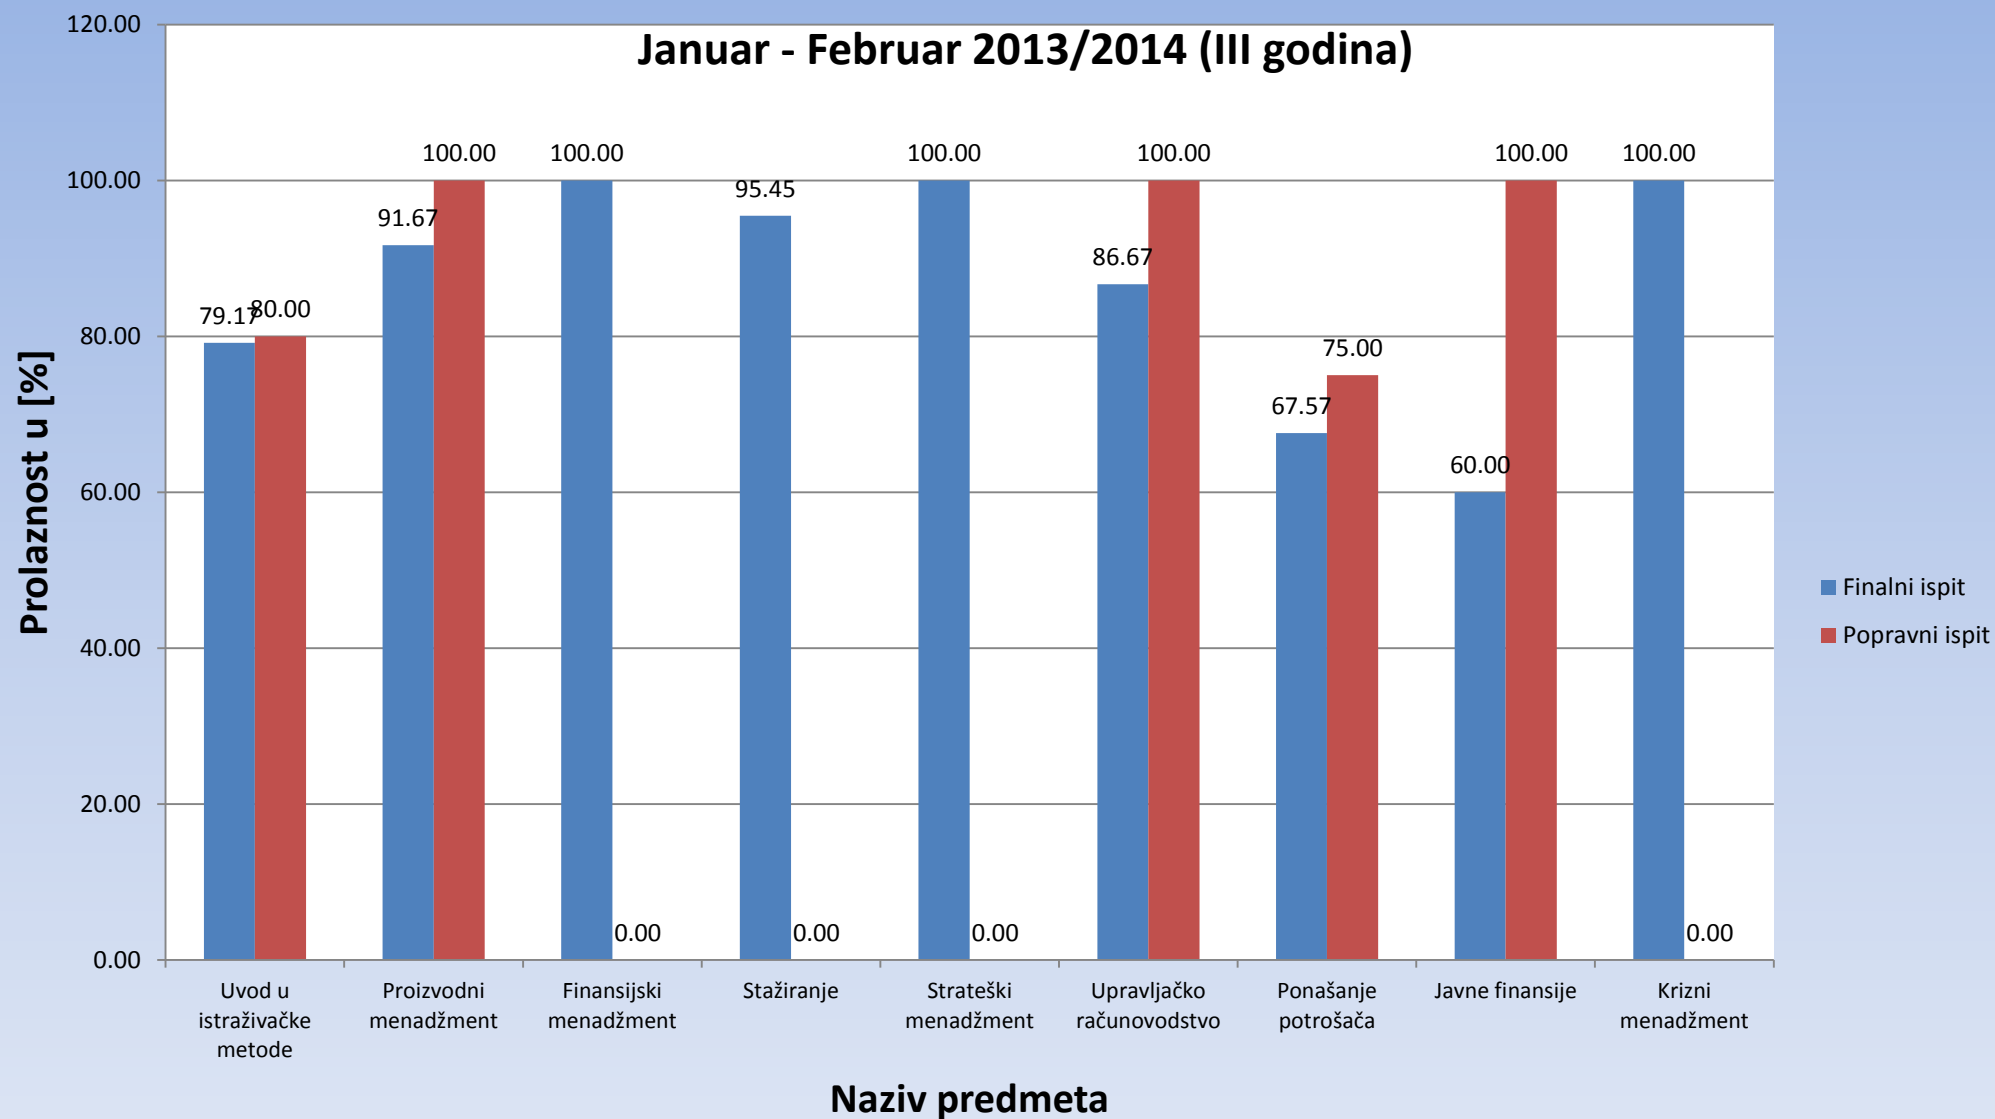

### 1. Prolaznost studenata po predmetima

#### 1.1. Odsjek za menadžment

Slika 1: Prosjek prolaznosti na Odsjeku za menadžment za ispitni termin Januar-Februar (finalni i popravni ispit), akademske 2013/2014 (I godina studija)

## Januar - Februar 2013/2014 (II godina)

Slika 2: Prosjek prolaznosti na Odsjeku za menadžment za ispitni termin Januar-Februar (finalni i popravni ispit), akademske 2013/2014 (II godina studija)

Slika 3: Prosjek prolaznosti na Odsjeku za menadžment za ispitni termin Januar-Februar (finalni i popravni ispit), akademske 2013/2014 (III godina studija)