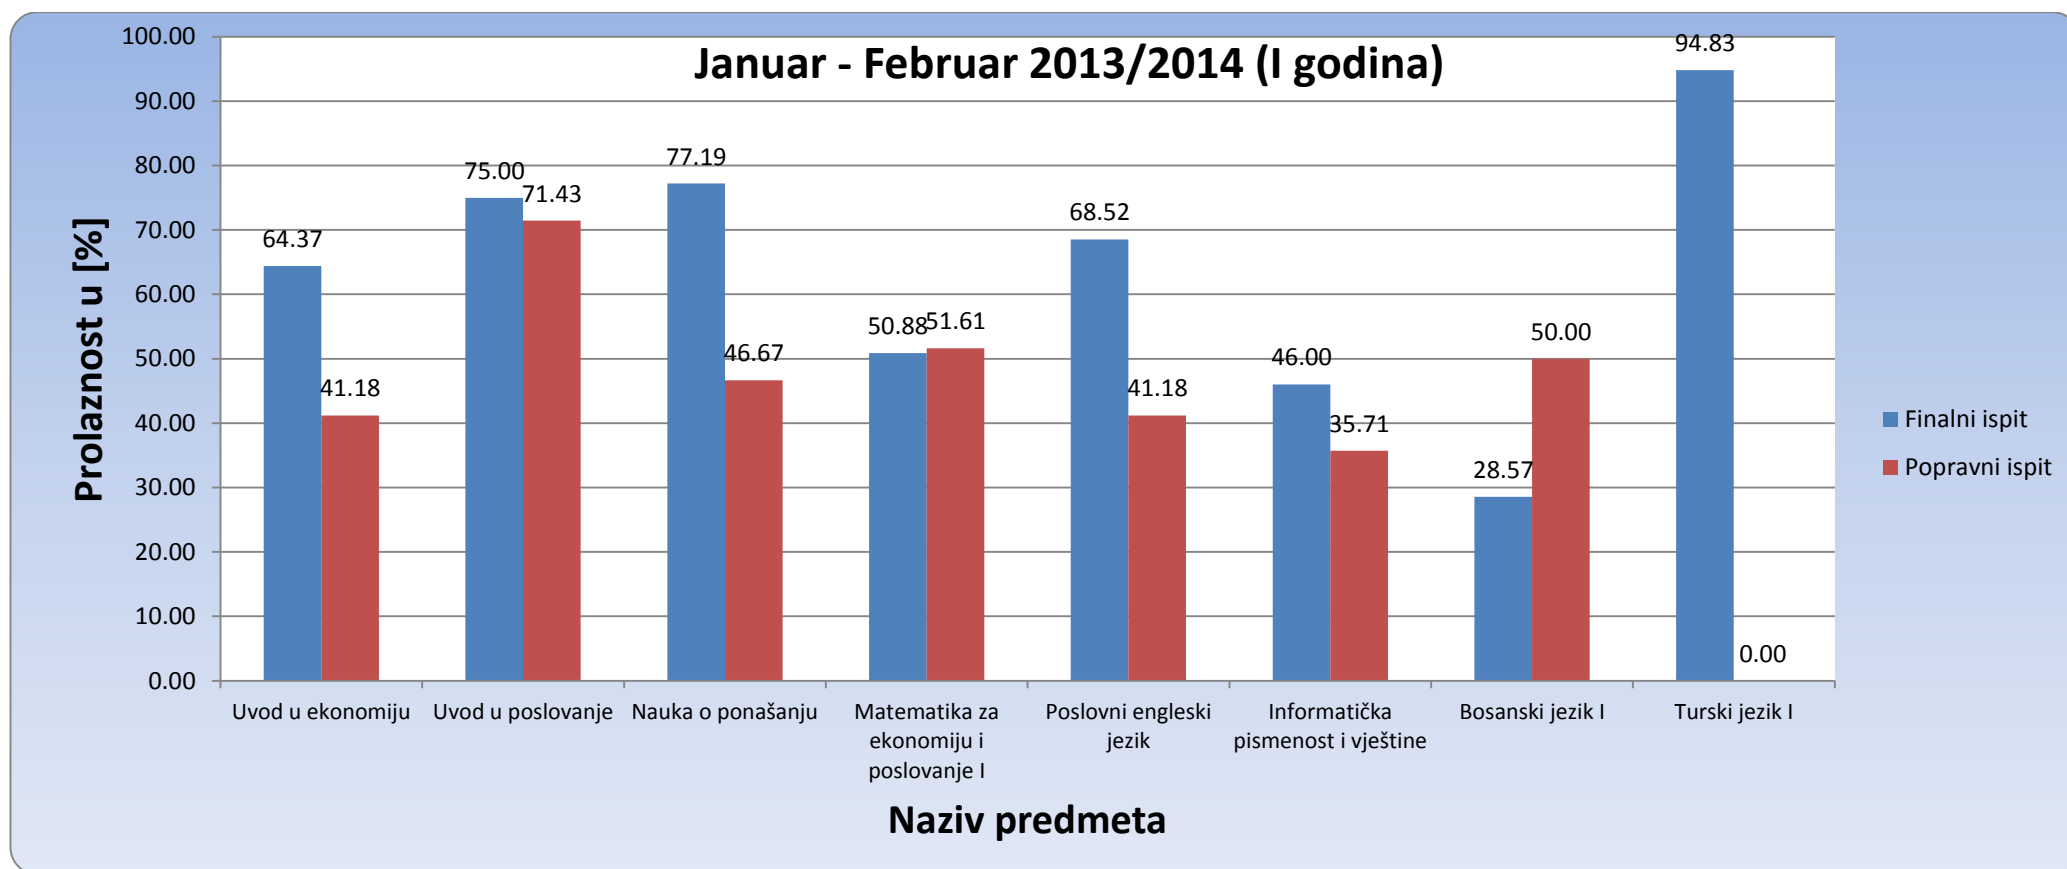

U skladu sa Pravilnikom o unutrašnjoj organizaciji i sistematizaciji radnih mjesta visokoškolske ustanove Internacionalni Burč univerzitet - International Burch University, broj: 2945-10-IBU od 01.11.2010. godine , Studentska služba podnosi sljedeći

IZVJEŠTAJ O PROLAZNOSTI I USPJEHU STUDENATA NA PRVOM CIKLUSU STUDIJA EKONOMSKOG FAKULTETA ZA ZIMSKI SEMESTAR AKADEMSKE 2013/14 GODINE

1. Prolaznost studenata po predmetima

1.1. Odsjek za menadžment

Slika 1: Prosjek prolaznosti na Odsjeku za menadžment za ispitni termin Januar-Februar (finalni i popravni ispit), akademske 2013/2014 (I godina studija)