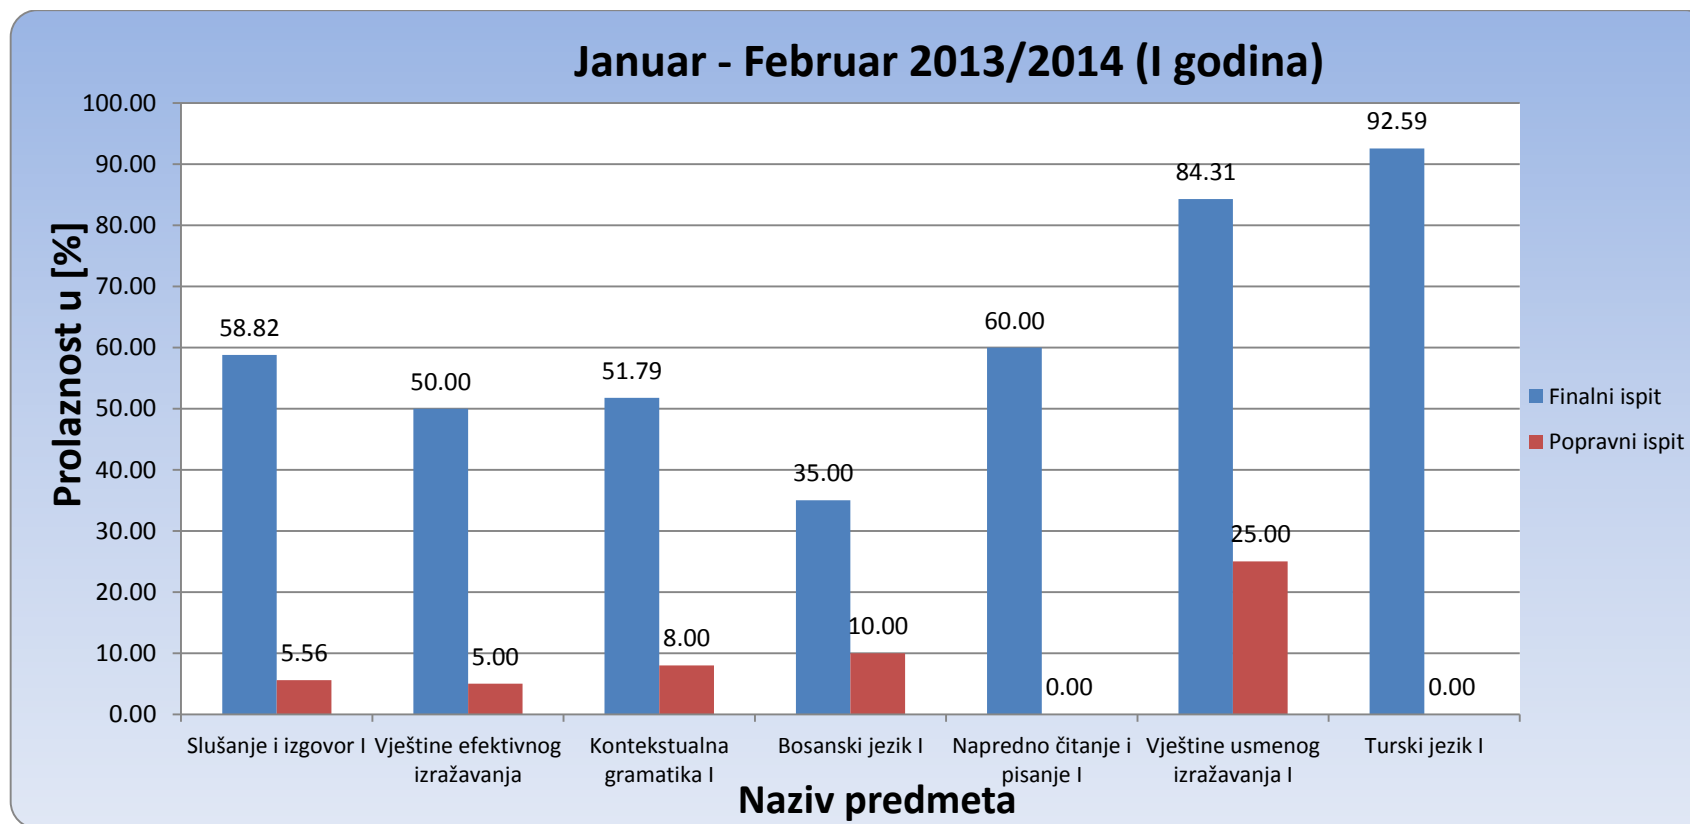

U skladu sa Pravilnikom o unutrašnjoj organizaciji i sistematizaciji radnih mjesta visokoškolske ustanove Internacionalni Burč univerzitet - International Burch University, broj: 2945-10-IBU od 01.11.2010. godine , Studentska služba podnosi sljedeći

IZVJEŠTAJ

O PROLAZNOSTI I USPJEHU STUDENATA NA PRVOM CIKLUSU STUDIJA EDUKACIJSKOG FAKULTETA ZA ZIMSKI SEMESTAR AKADEMSKE 2013/14 GODINE

1. Prolaznost studenata po predmetima

1.1. Odsjek za anglistiku – Engleski jezik i kniževnost

Slika 1: Prosjek prolaznosti na Odsjeku za anglistiku za ispitni termin Januar-Februar (finalni i popravni ispit), akademske 2013/2014 (I godina studija)