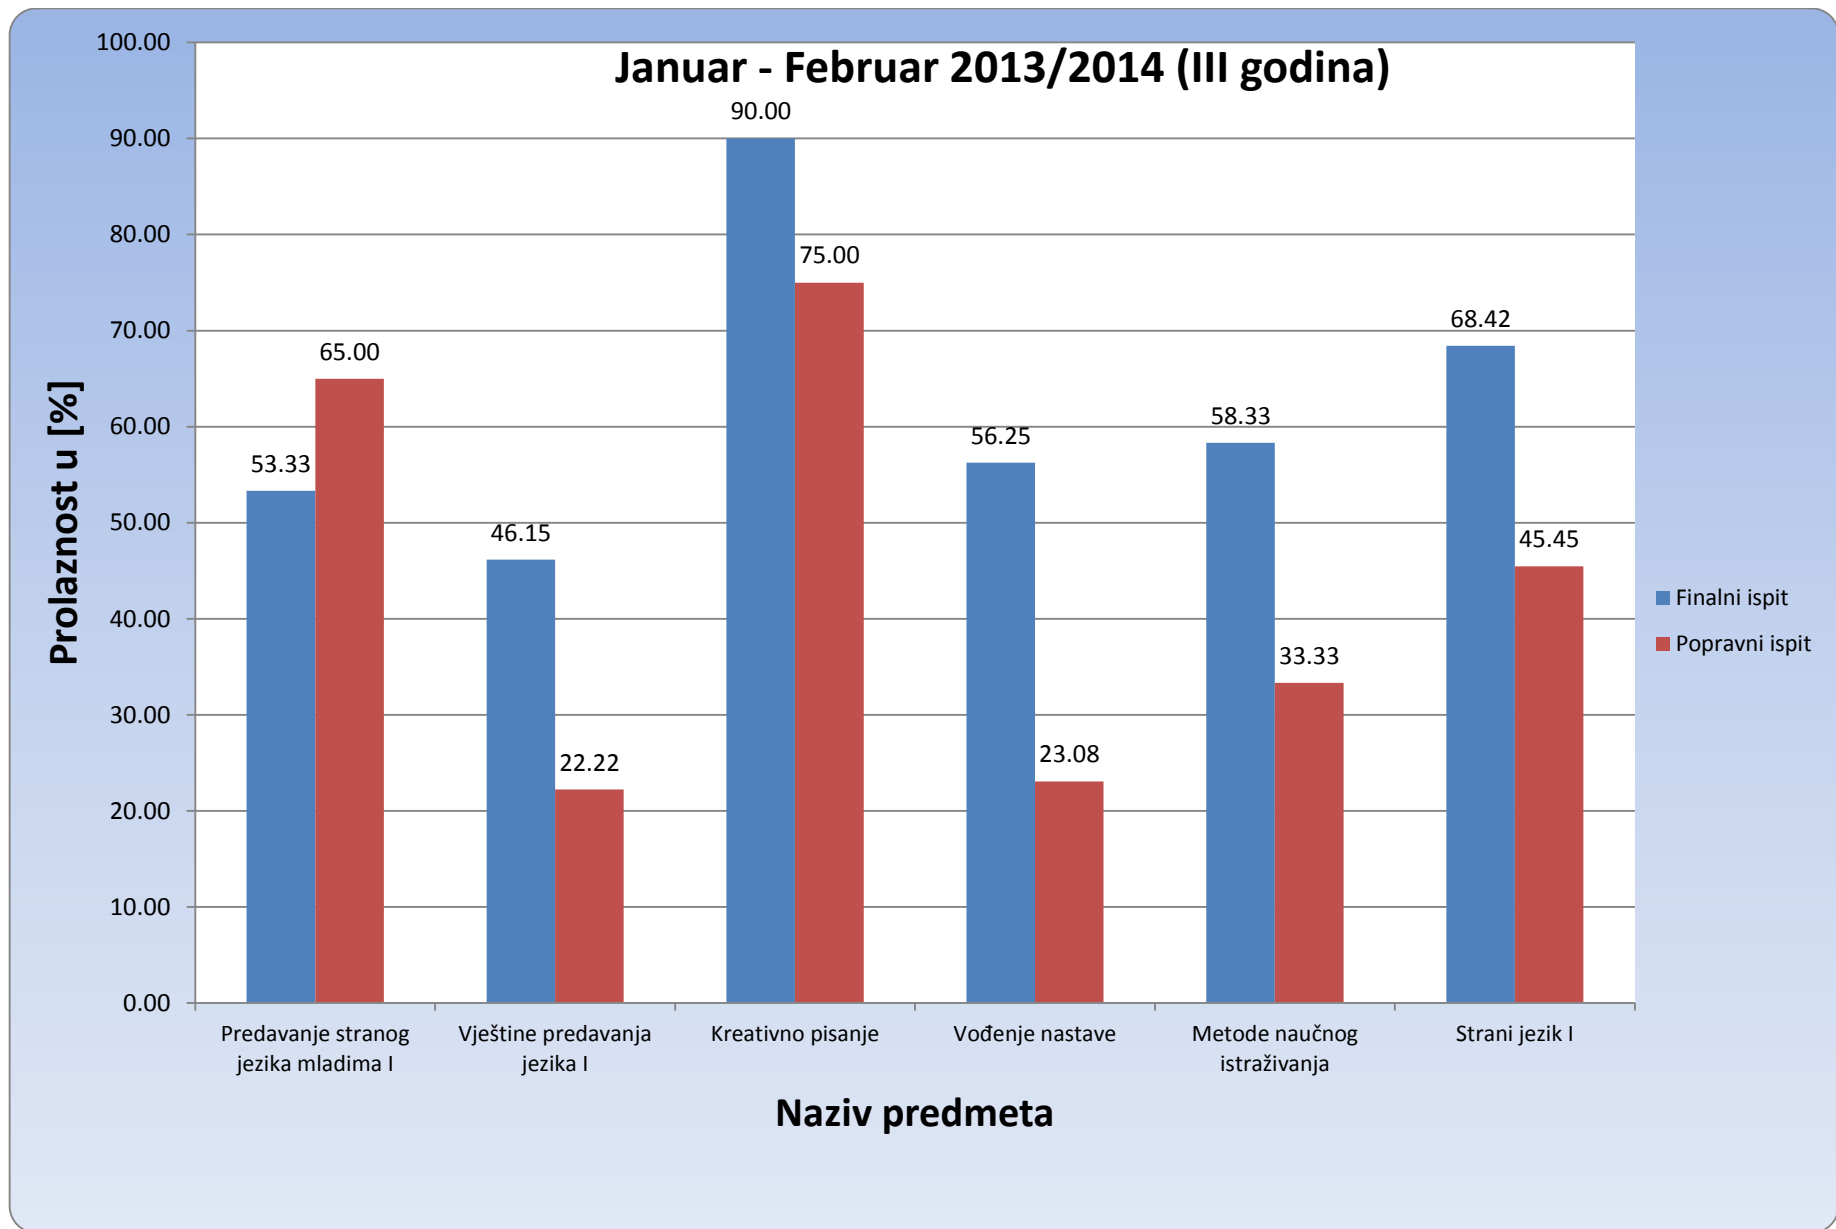

Slika 1: Prosjek prolaznosti na Odsjeku za anglistiku za ispitni termin Januar-Februar (finalni i popravni ispit), akademske 2013/2014 (I godina studija)

Slika 2: Prosjek prolaznosti na Odsjeku za anglistiku za ispitni termin Januar-Februar (finalni i popravni ispit), akademske 2013/2014 (II godina studija)