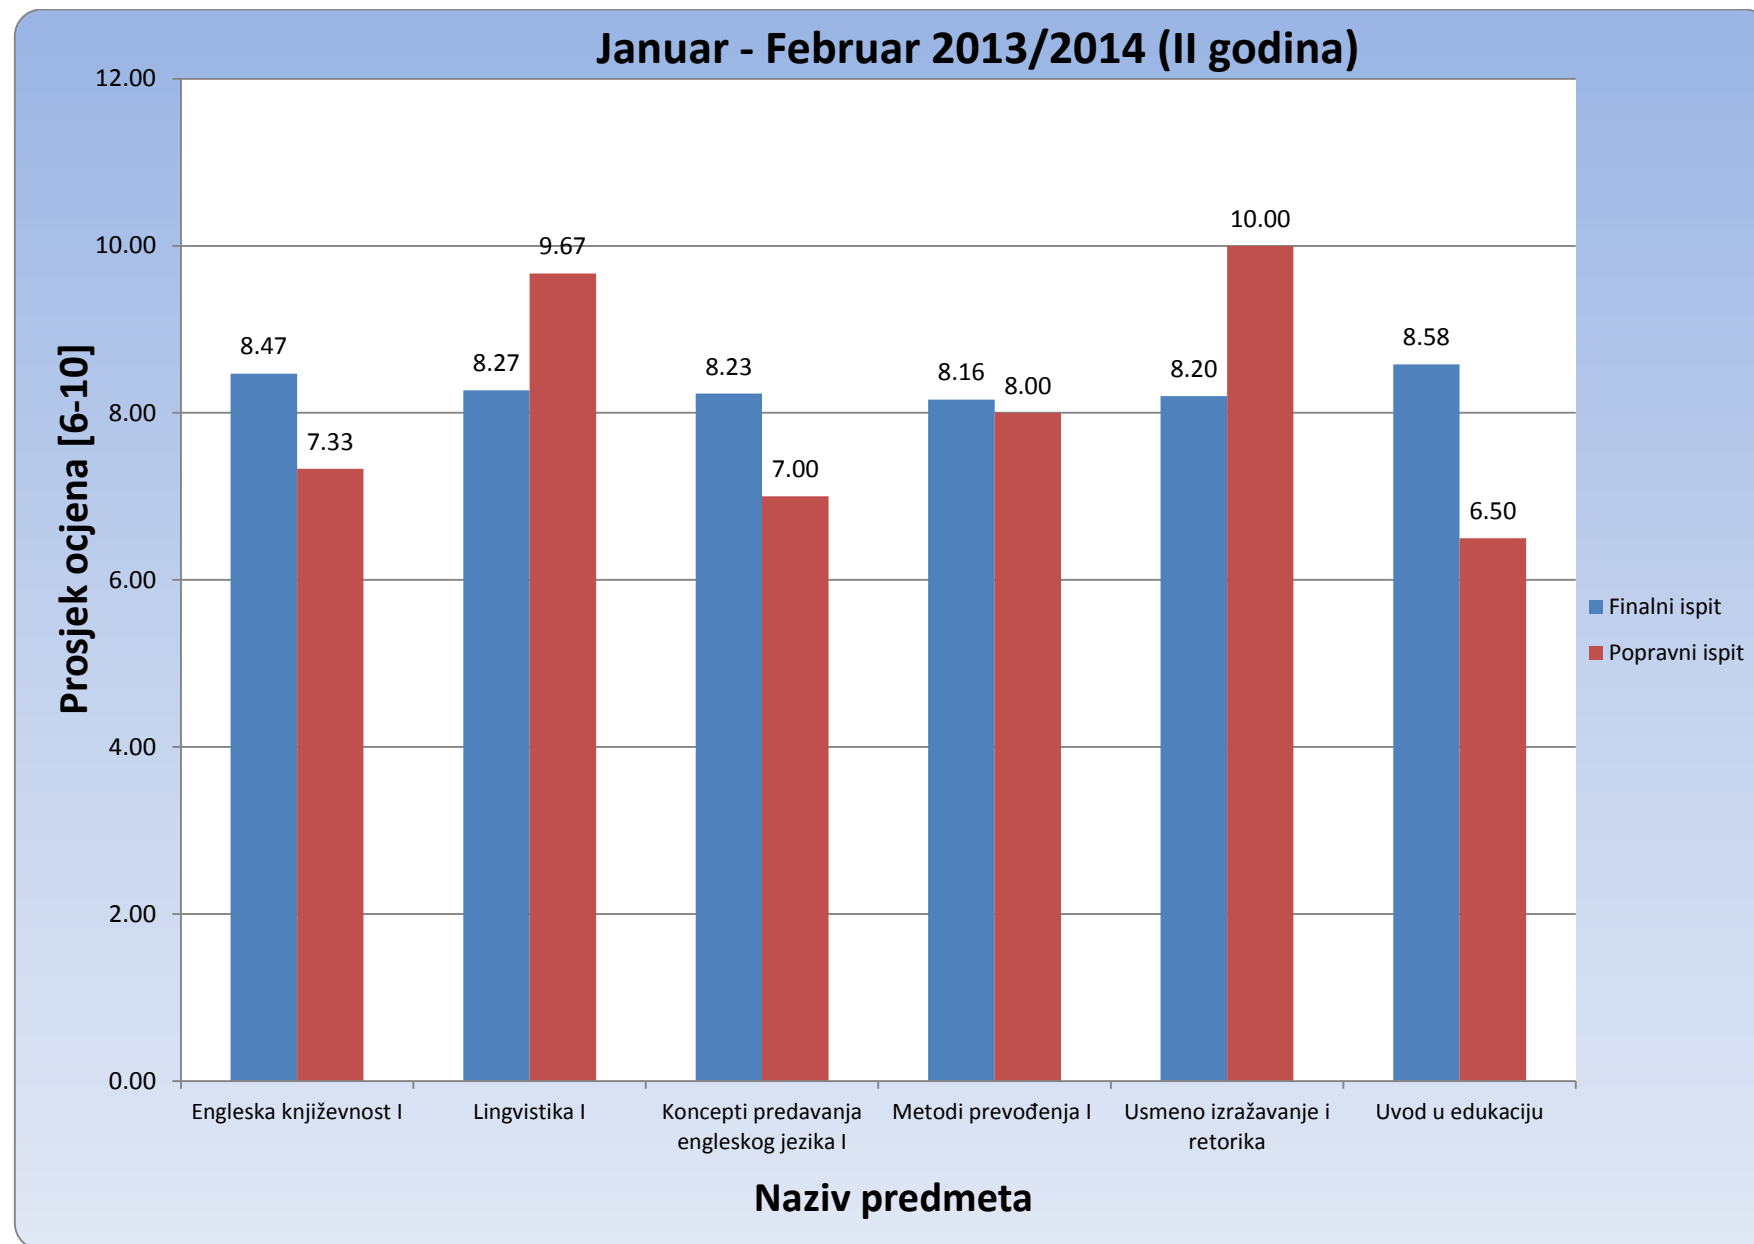

Slika 10: Prosjek ocjena na Odsjeku za anglistiku za ispitni termin Januar-Februar (finalni i popravni ispit), akademske 2013/2014 (II godina studija)