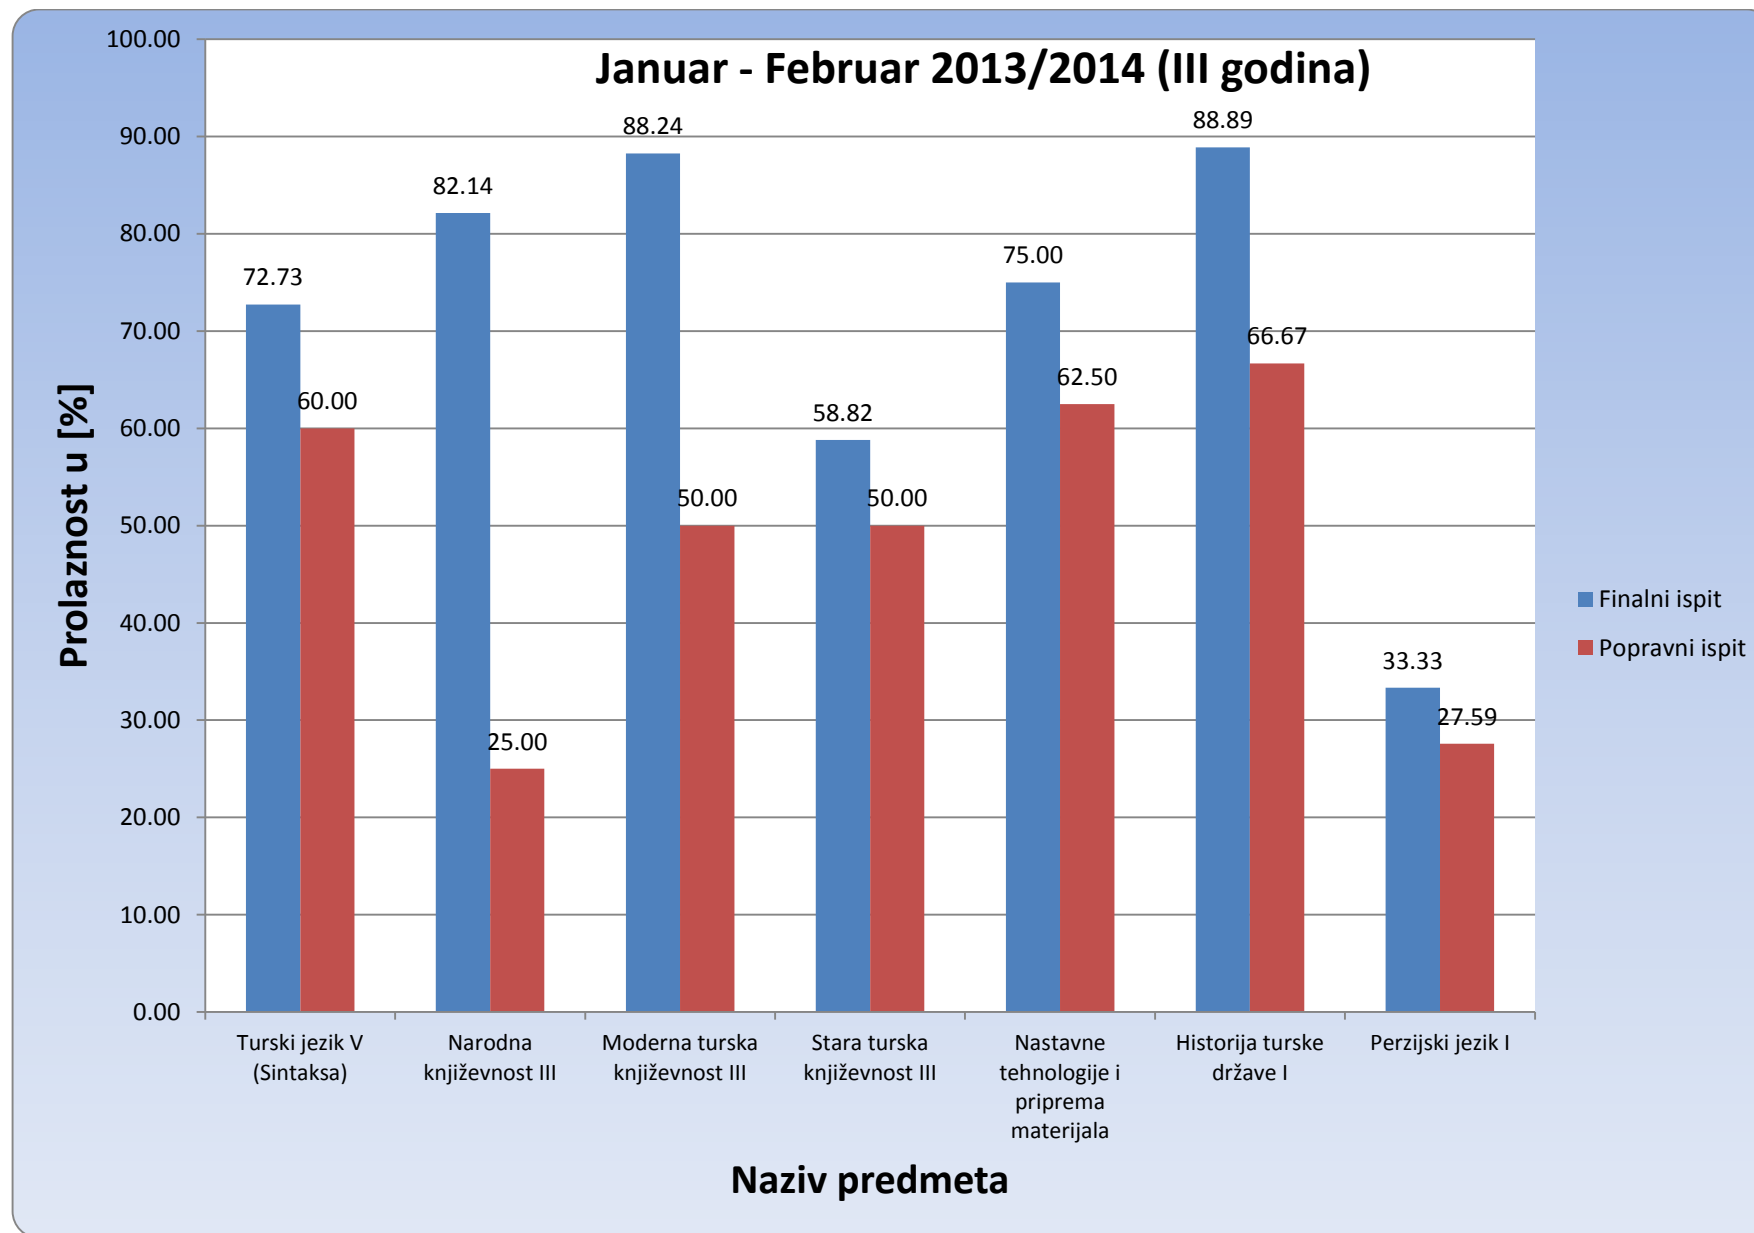

Slika 7: Prosjek prolaznosti na Odsjeku za orijentalnu filologiju za ispitni termin Januar-Februar (finalni i popravni ispit), akademske 2013/2014 (III godina studija)