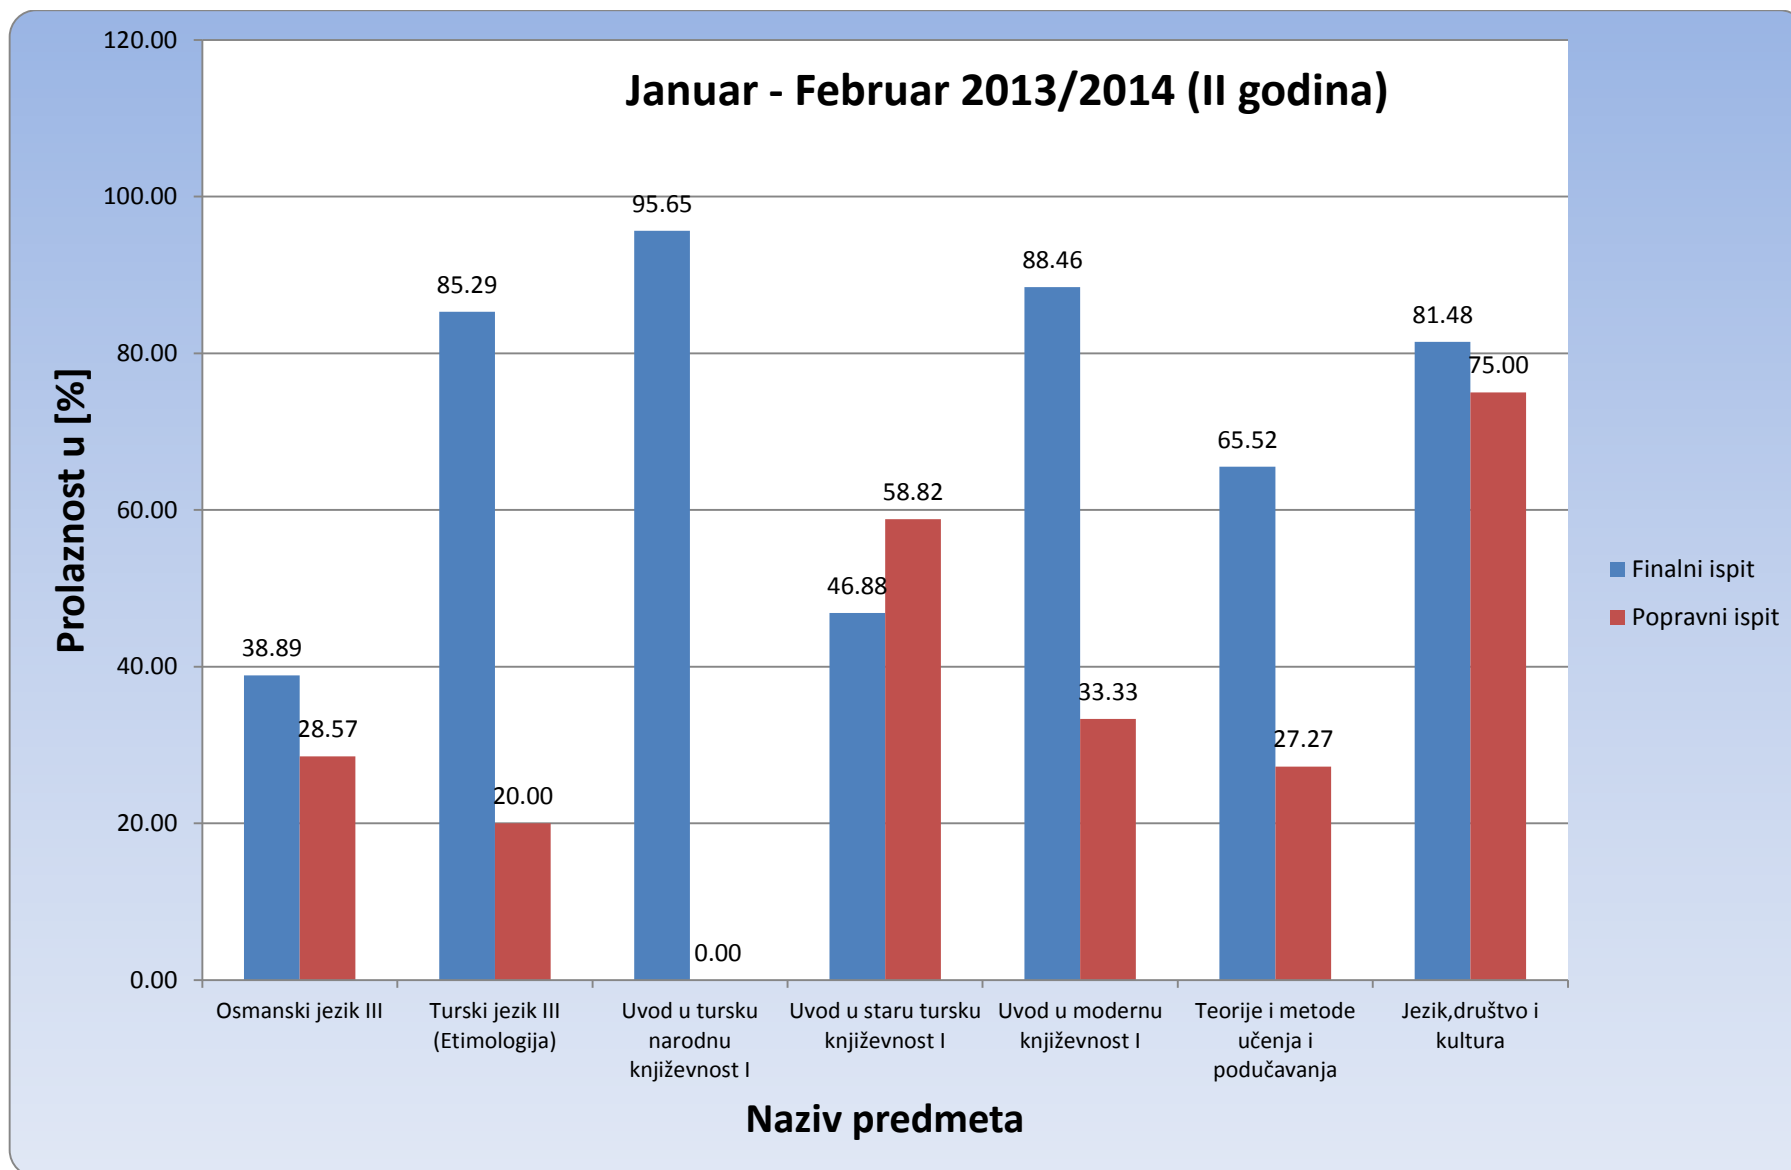

Slika 6: Prosjek prolaznosti na Odsjeku za orijentalnu filologiju za ispitni termin Januar-Februar (finalni i popravni ispit), akademske 2013/2014 (II godina studija)