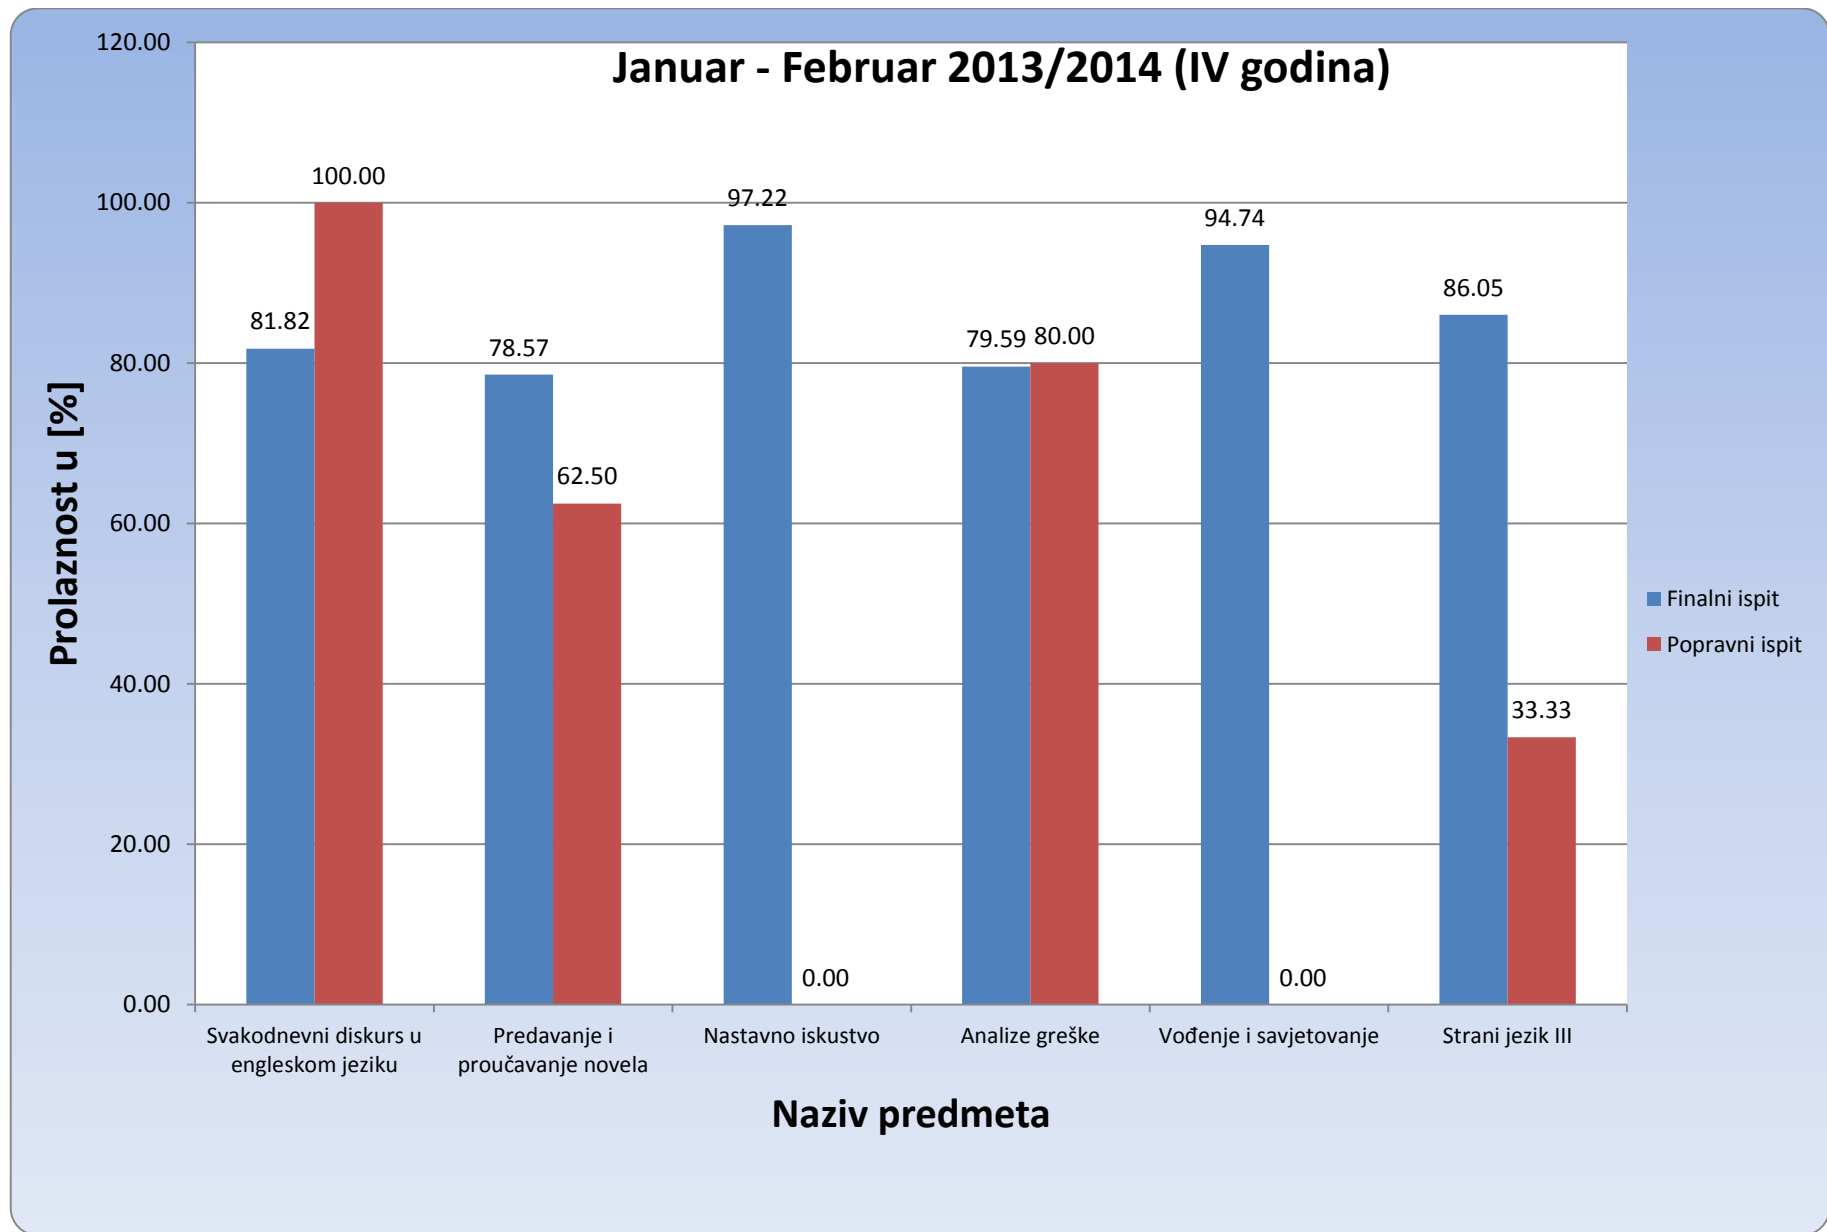

Slika 4: Prosjek prolaznosti na Odsjeku za anglistiku za ispitni termin Januar-Februar (finalni i popravni ispit), akademske 2013/2014 (IV godina studija)