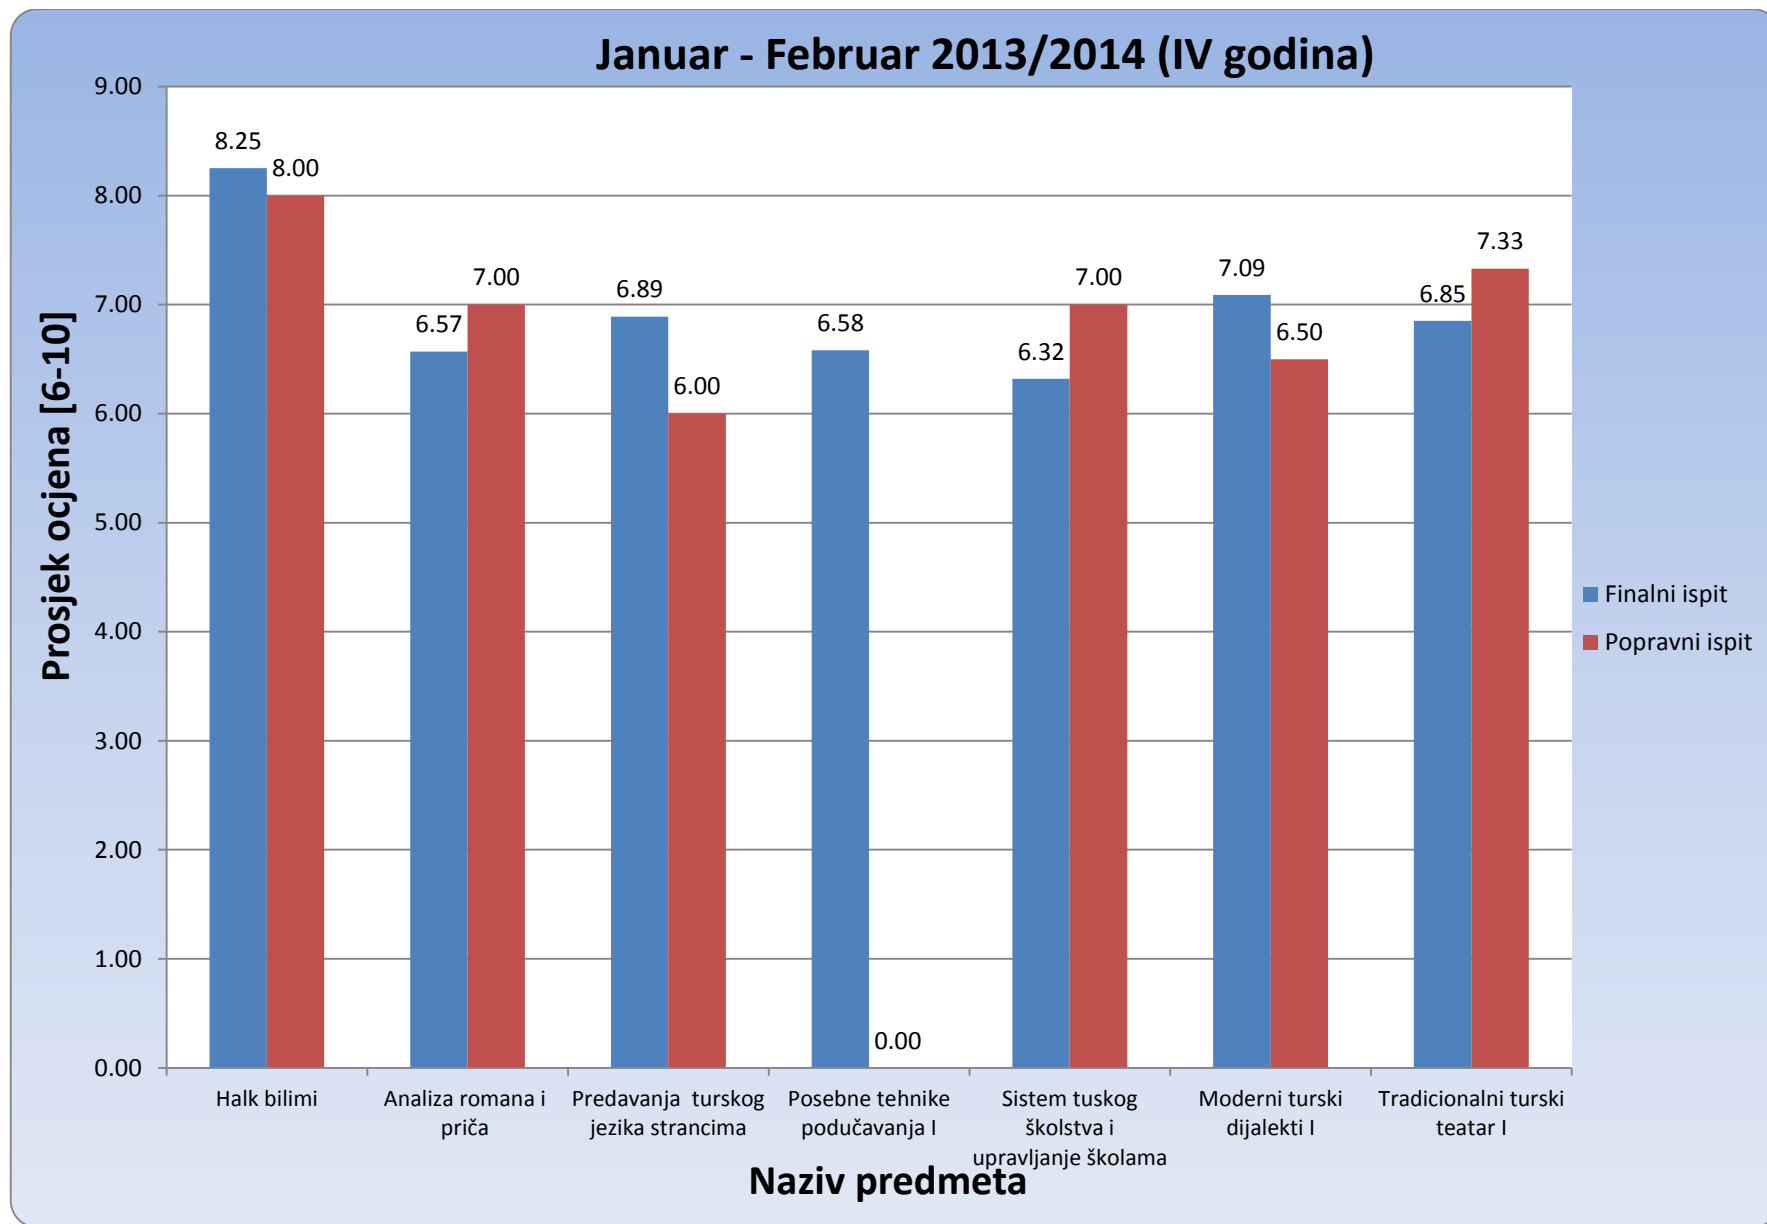

Slika 16: Prosjek ocjena na Odsjeku za orijentalnu filologiju za ispitni termin Januar-Februar (finalni i popravni ispit), akademske 2013/2014 (IV godina studija)