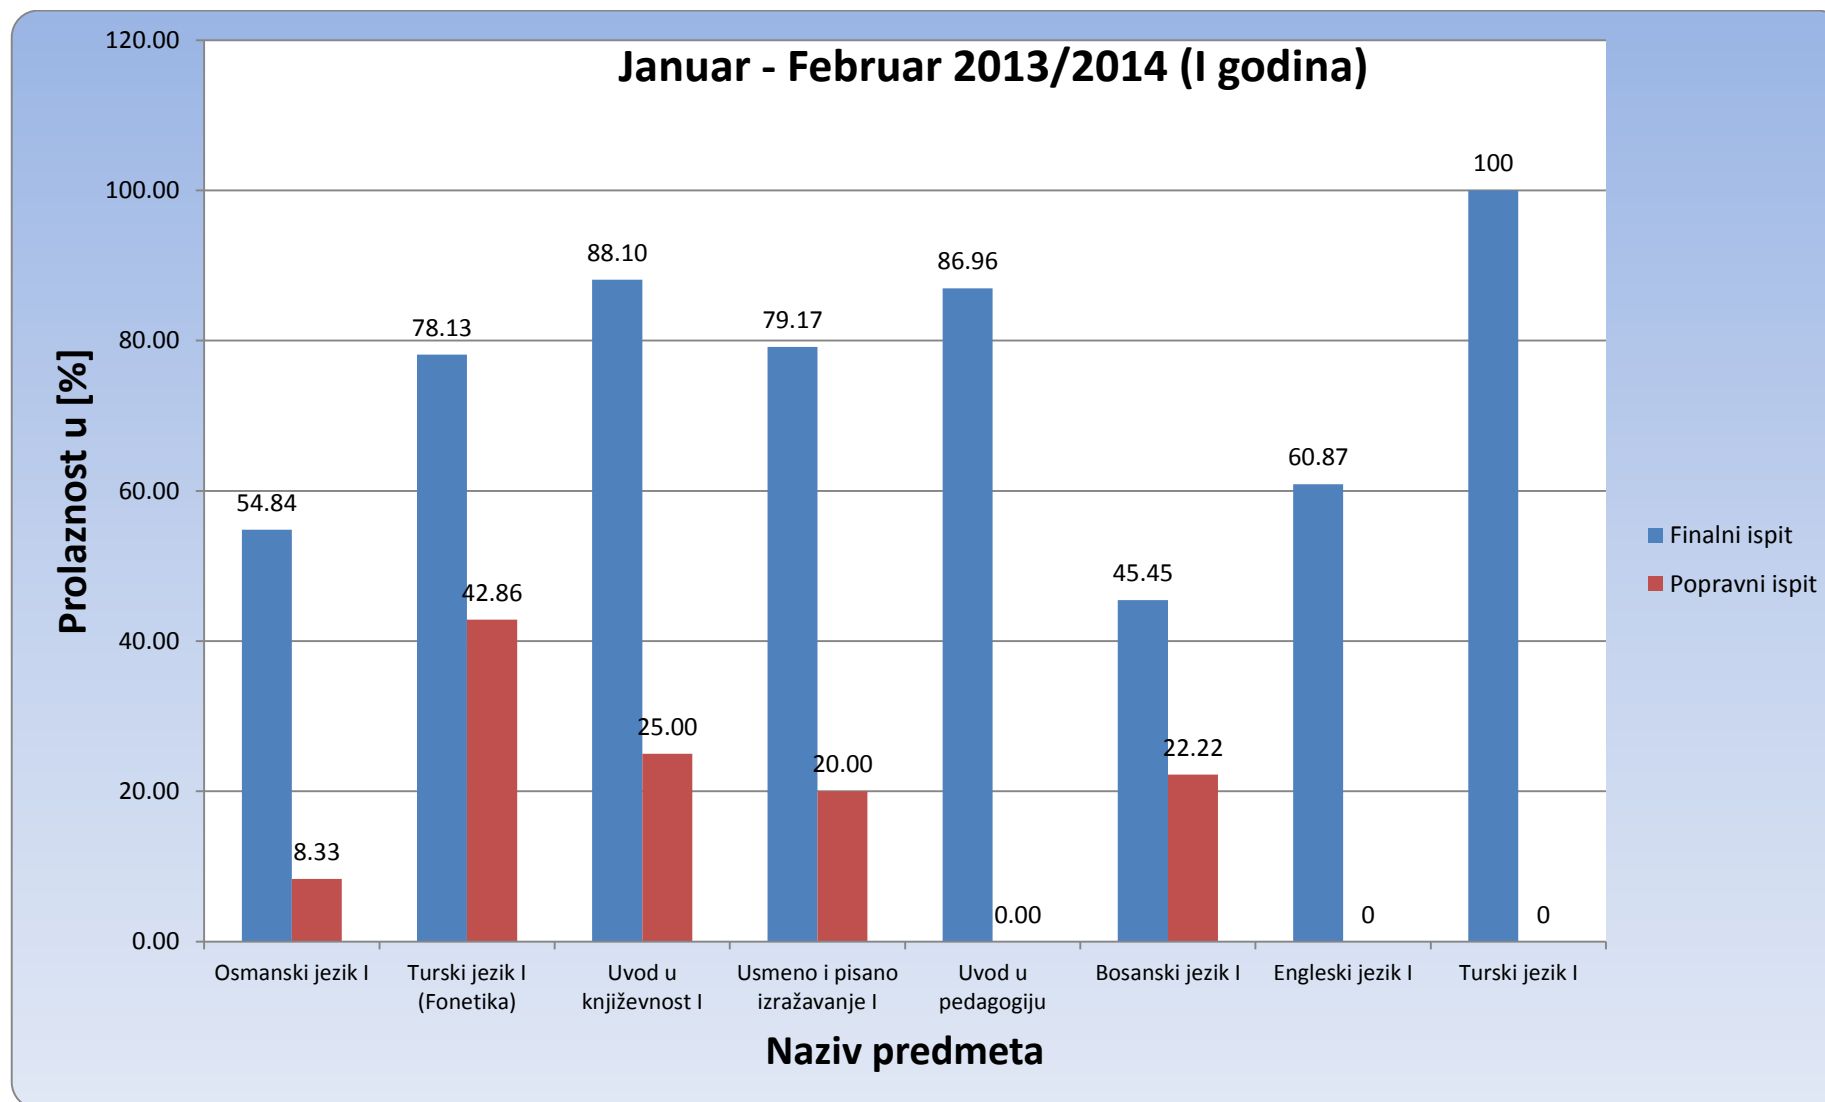

1.2. Odsjek za orijentalnu filologiju – Turski jezik i književnost

Slika 5: Prosjek prolaznosti na Odsjeku za orijentalnu filologiju za ispitni termin Januar-Februar (finalni i popravni ispit), akademske 2013/2014 (I godina studija)