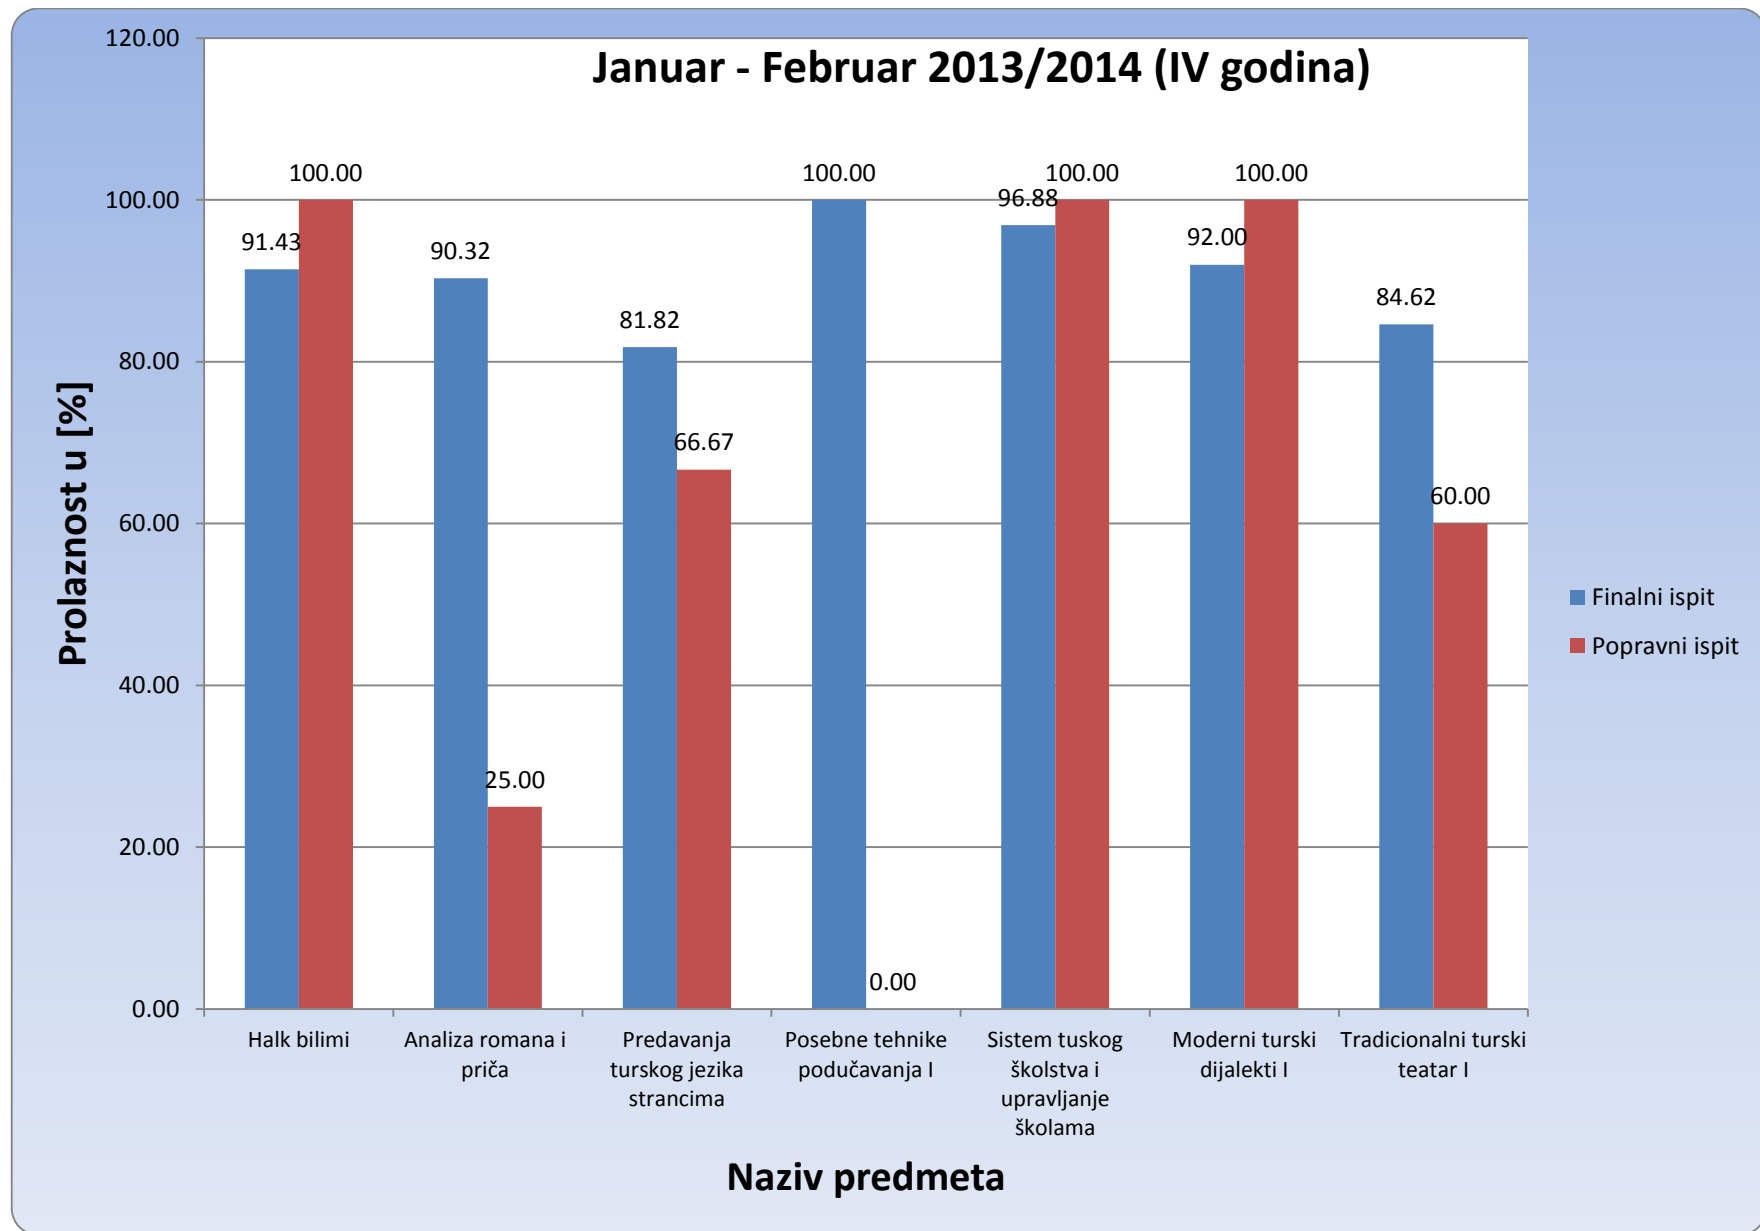

1.2. Odsjek za orijentalnu filologiju – Turski jezik i književnost

Slika 5: Prosjek prolaznosti na Odsjeku za orijentalnu filologiju za ispitni termin Januar-Februar (finalni i popravni ispit), akademske 2013/2014 (I godina studija)

Slika 6: Prosjek prolaznosti na Odsjeku za orijentalnu filologiju za ispitni termin Januar-Februar (finalni i popravni ispit), akademske 2013/2014 (II godina studija)

Slika 7: Prosjek prolaznosti na Odsjeku za orijentalnu filologiju za ispitni termin Januar-Februar (finalni i popravni ispit), akademske 2013/2014 (III godina studija)