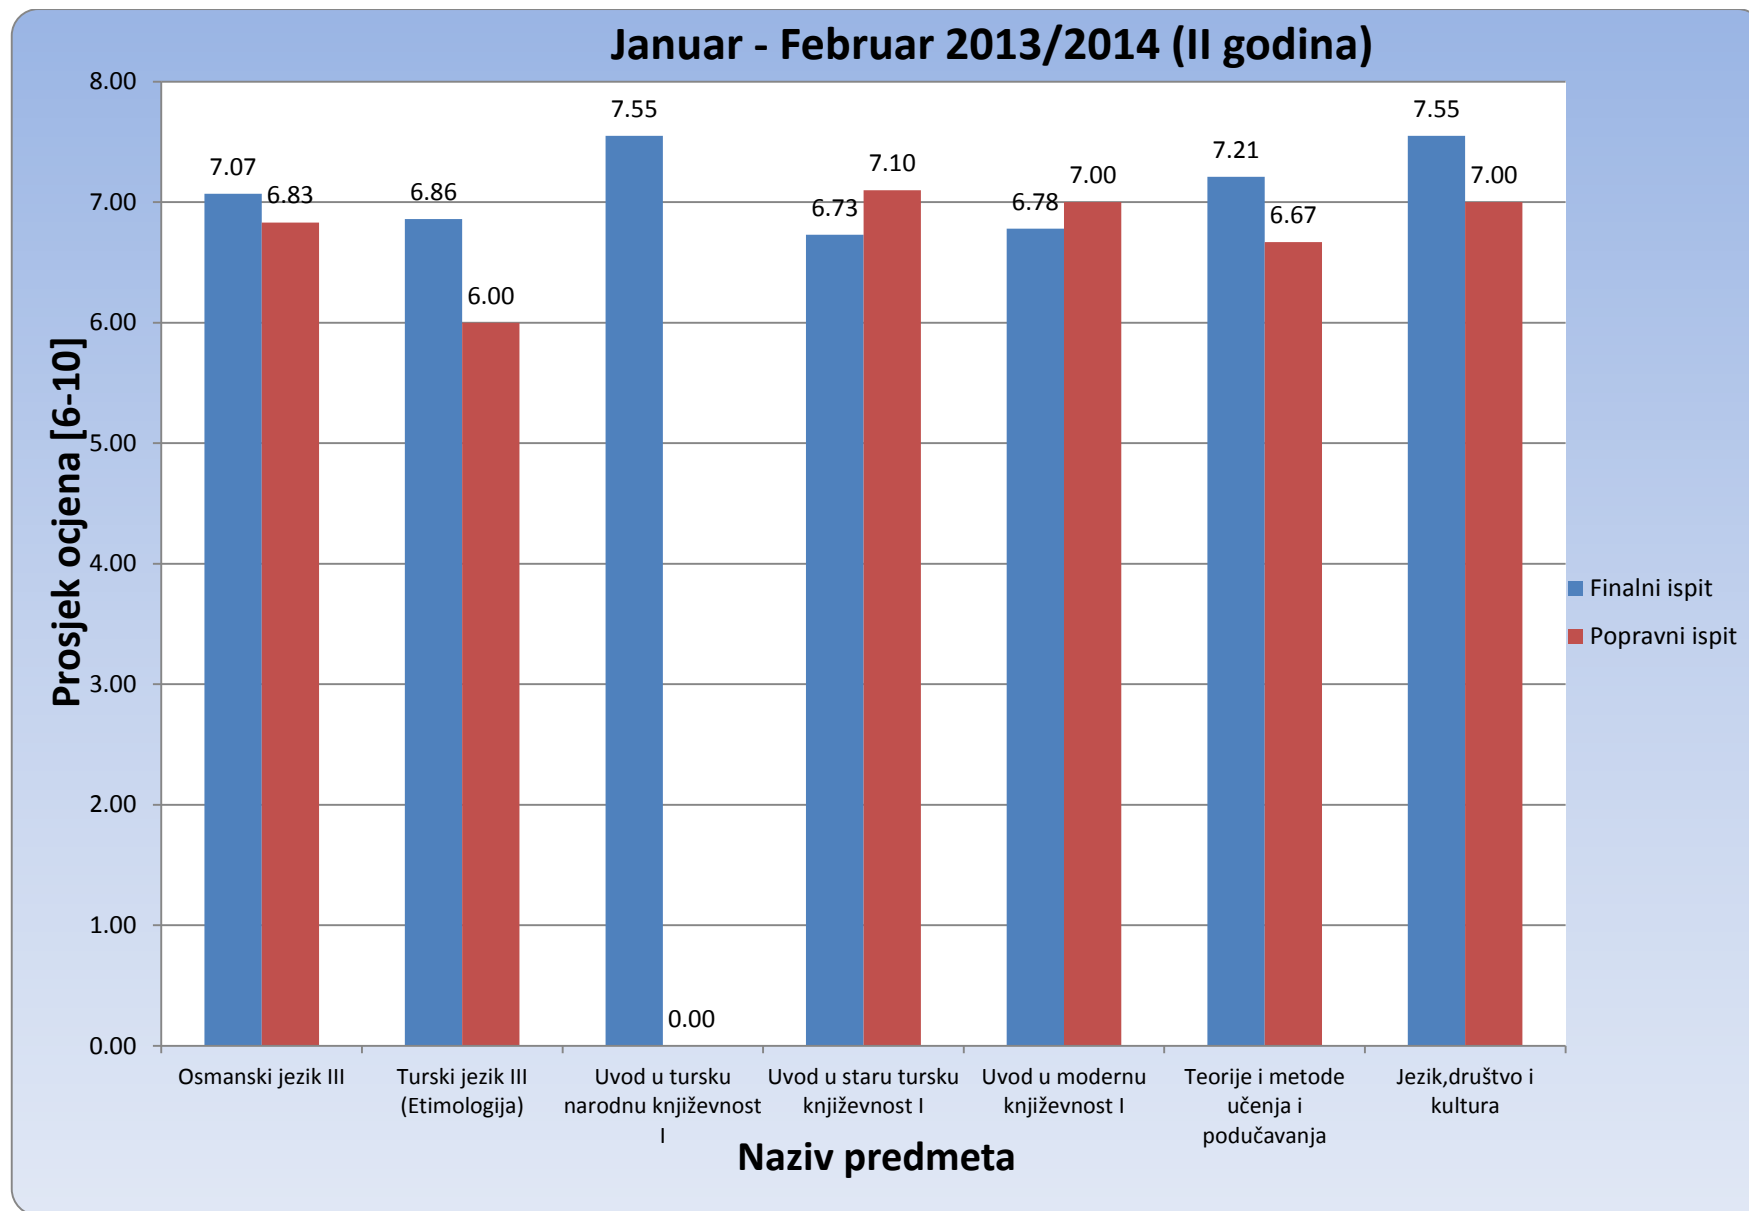

Slika 14: Prosjek ocjena na Odsjeku za orijentalnu filologiju za ispitni termin Januar-Februar (finalni i popravni ispit), akademske 2013/2014 (II godina studija)