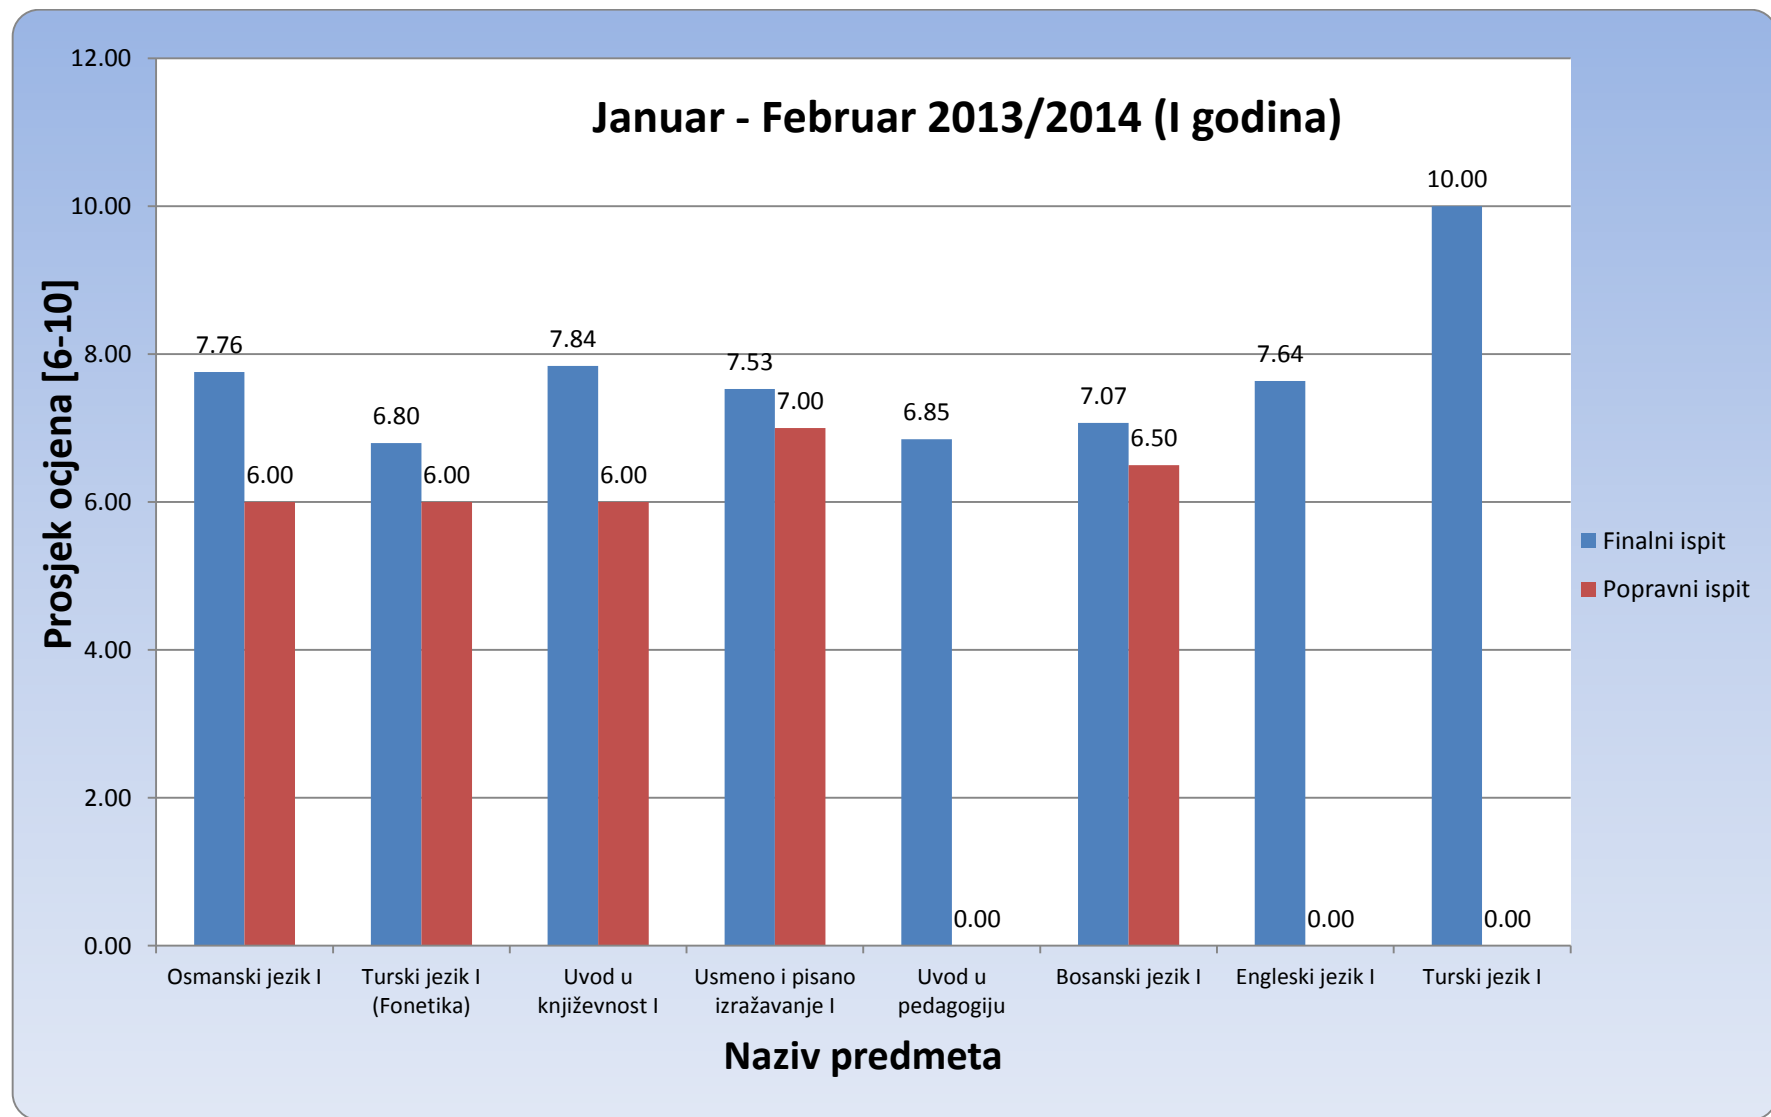

2.2. Odsjek za orijentalnu filologiju – Turski jezik i književnost

Slika 13: Prosjek ocjena na Odsjeku za orijentalnu filologiju za ispitni termin Januar-Februar (finalni i popravni ispit), akademske 2013/2014 (I godina studija)