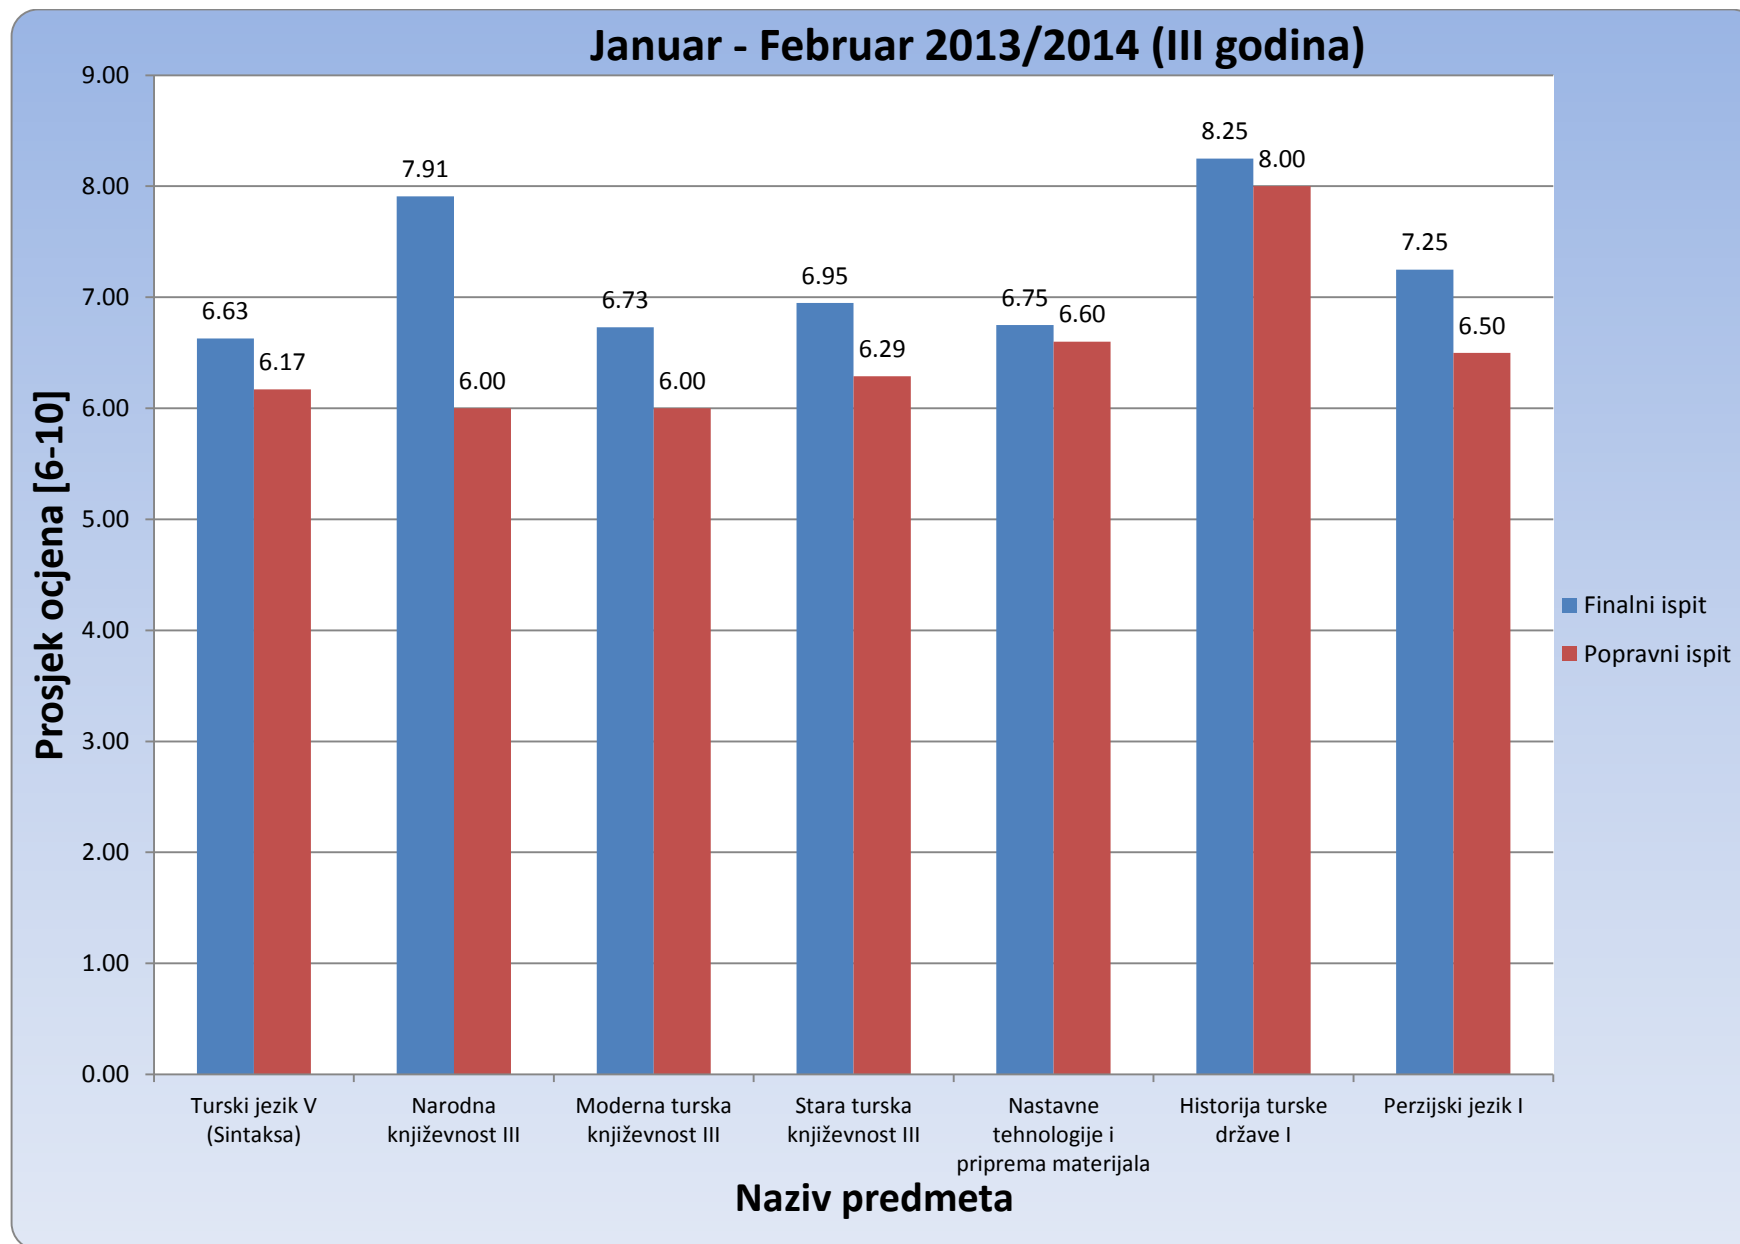

Slika 15: Prosjek ocjena na Odsjeku za orijentalnu filologiju za ispitni termin Januar-Februar (finalni i popravni ispit), akademske 2013/2014 (III godina studija)