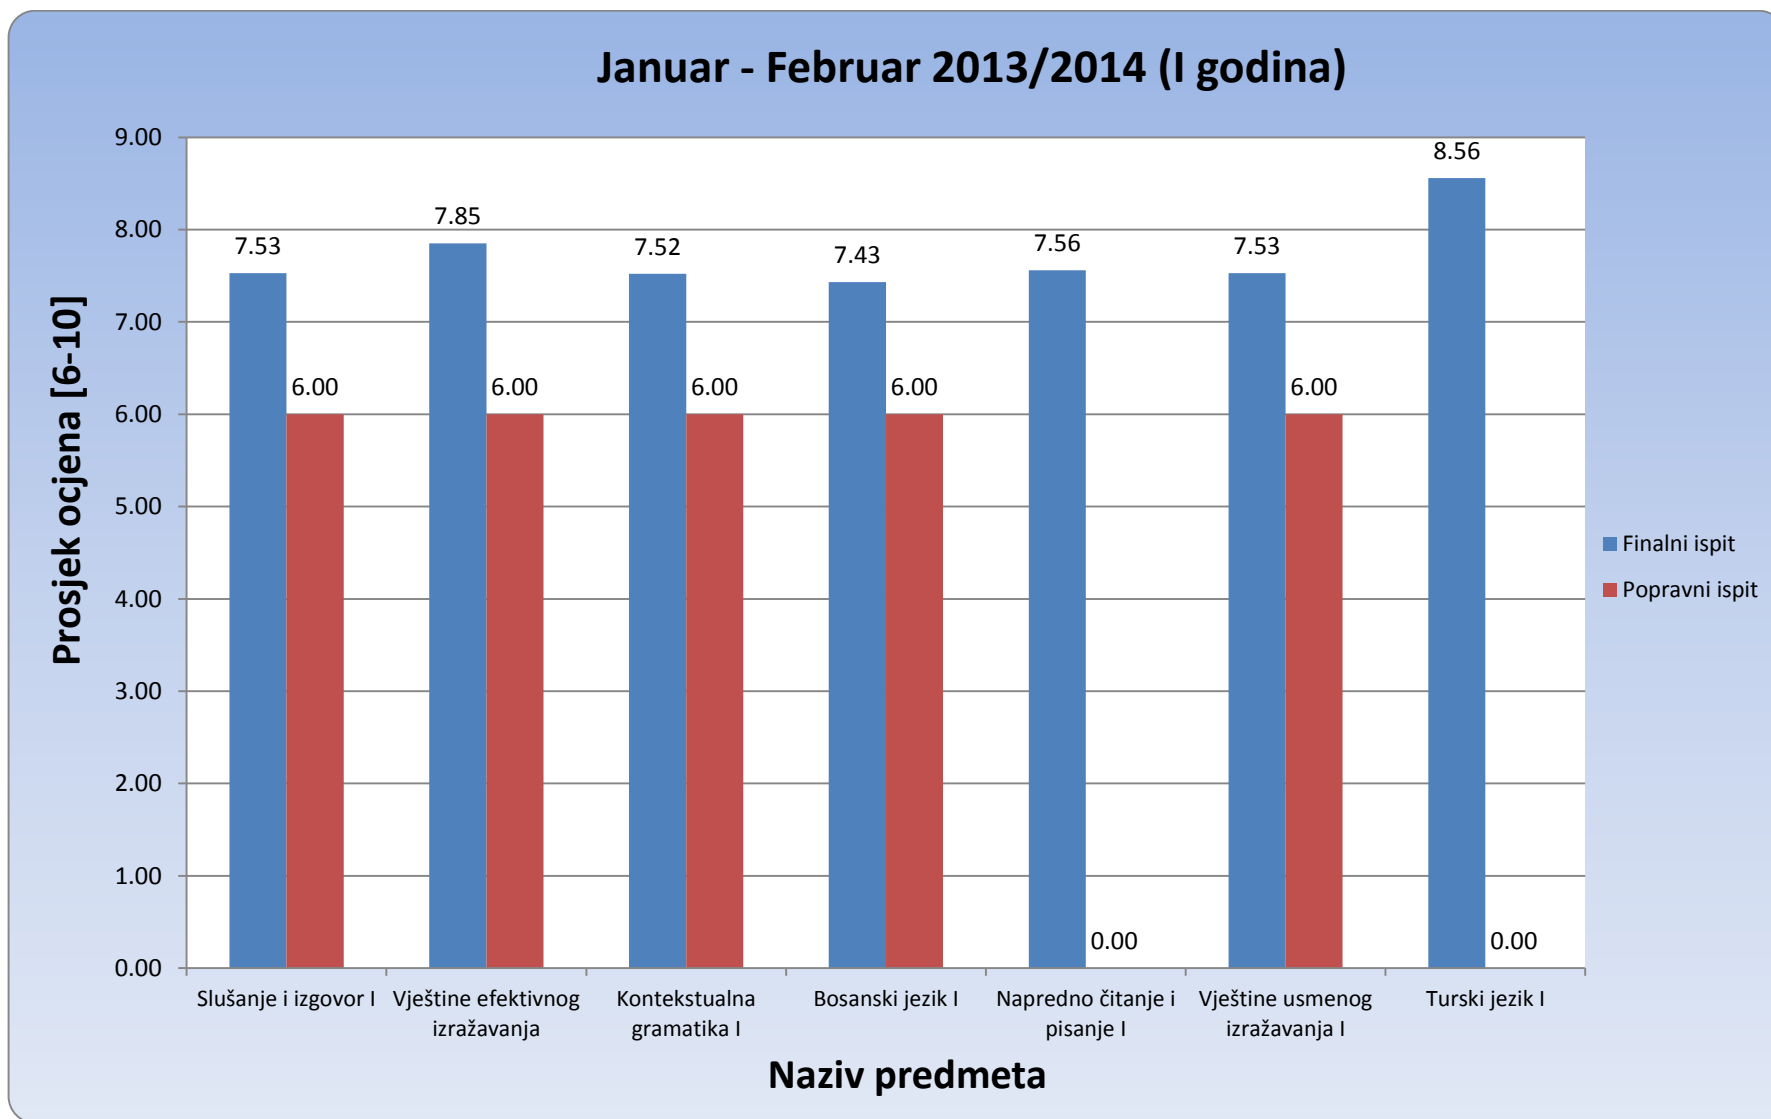

2. Prosječna ocjena po predmetima

2.1. Odsjek za anglistiku – Engleski jezik i kniževnost

Slika 9: Prosjek ocjena na Odsjeku za anglistiku za ispitni termin Januar-Februar (finalni i popravni ispit), akademske 2013/2014 (I godina studija)