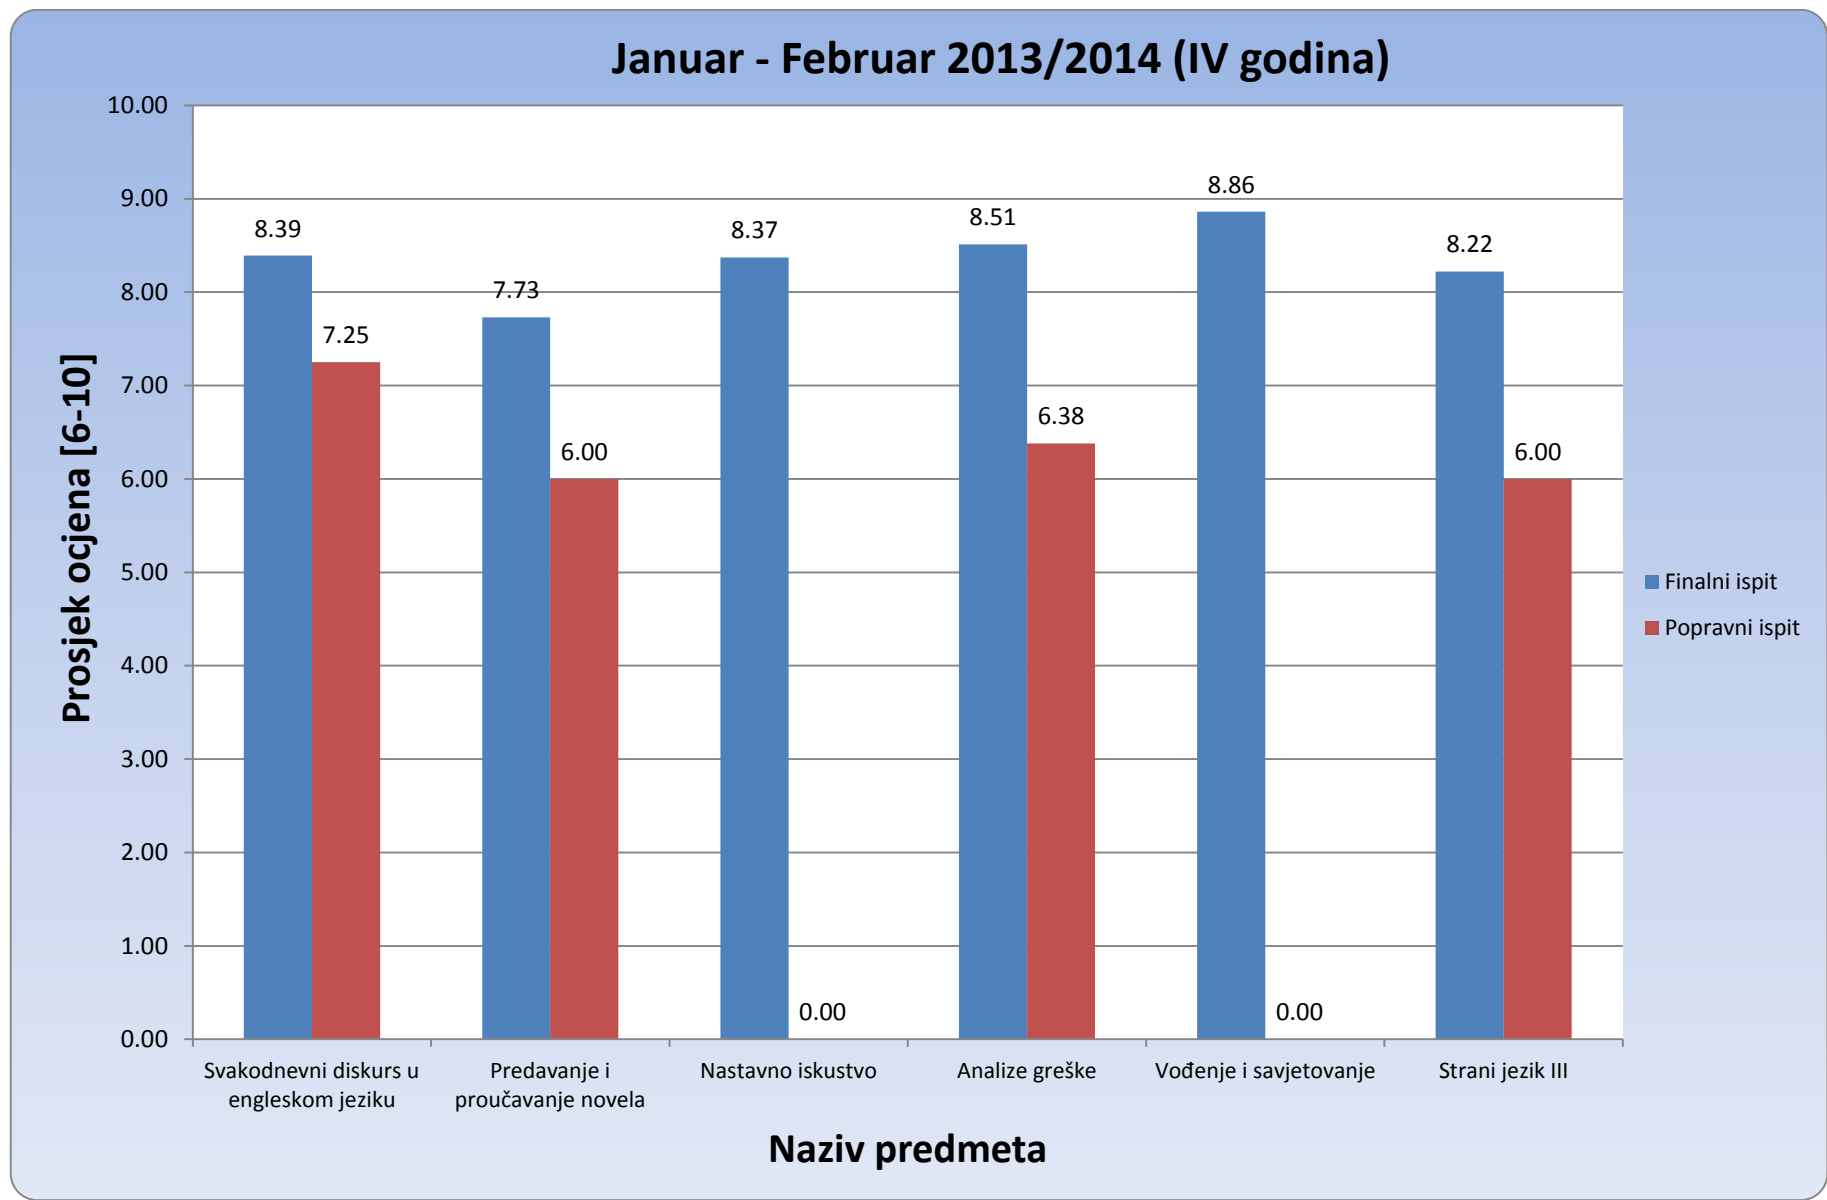

Slika 12: Prosjek ocjena na Odsjeku za anglistiku za ispitni termin Januar-Februar (finalni i popravni ispit), akademske 2013/2014 (IV godina studija)