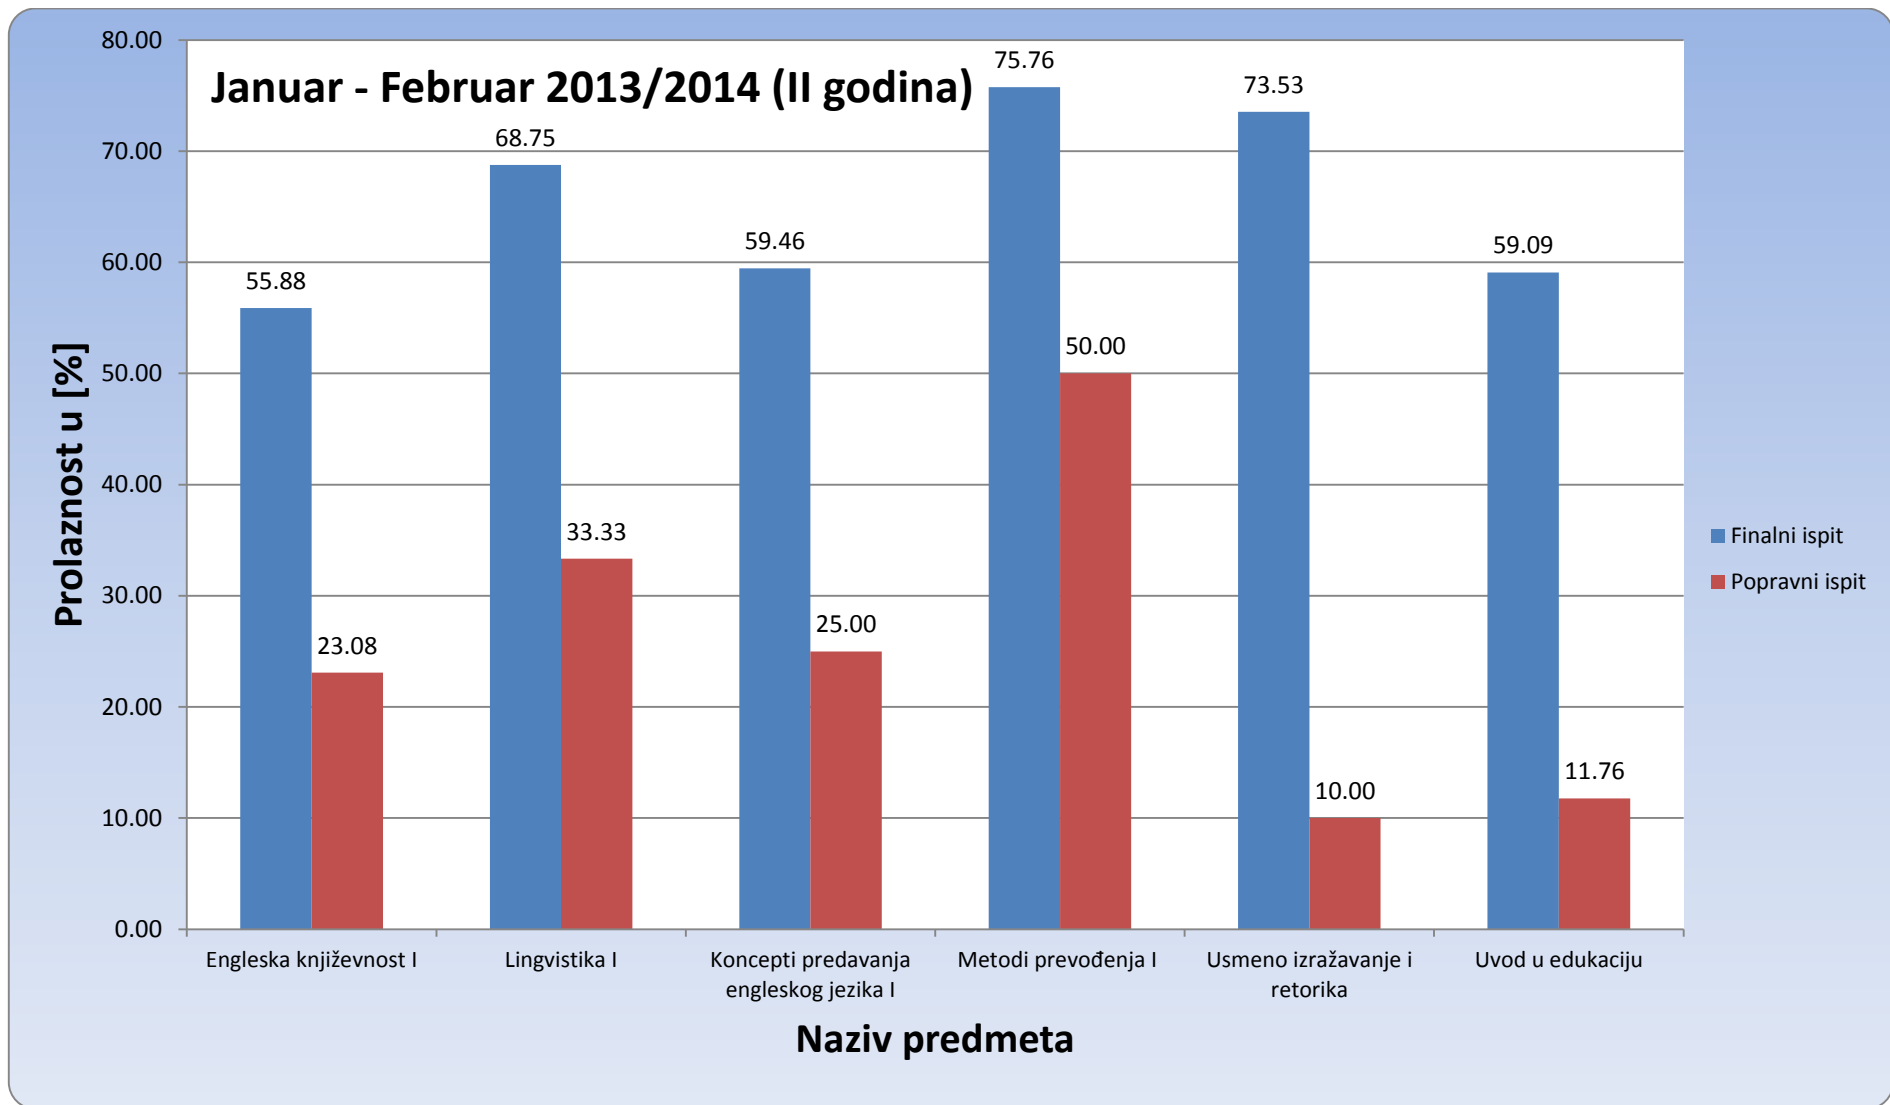

Slika 2: Prosjek prolaznosti na Odsjeku za anglistiku za ispitni termin Januar-Februar (finalni i popravni ispit), akademske 2013/2014 (II godina studija)