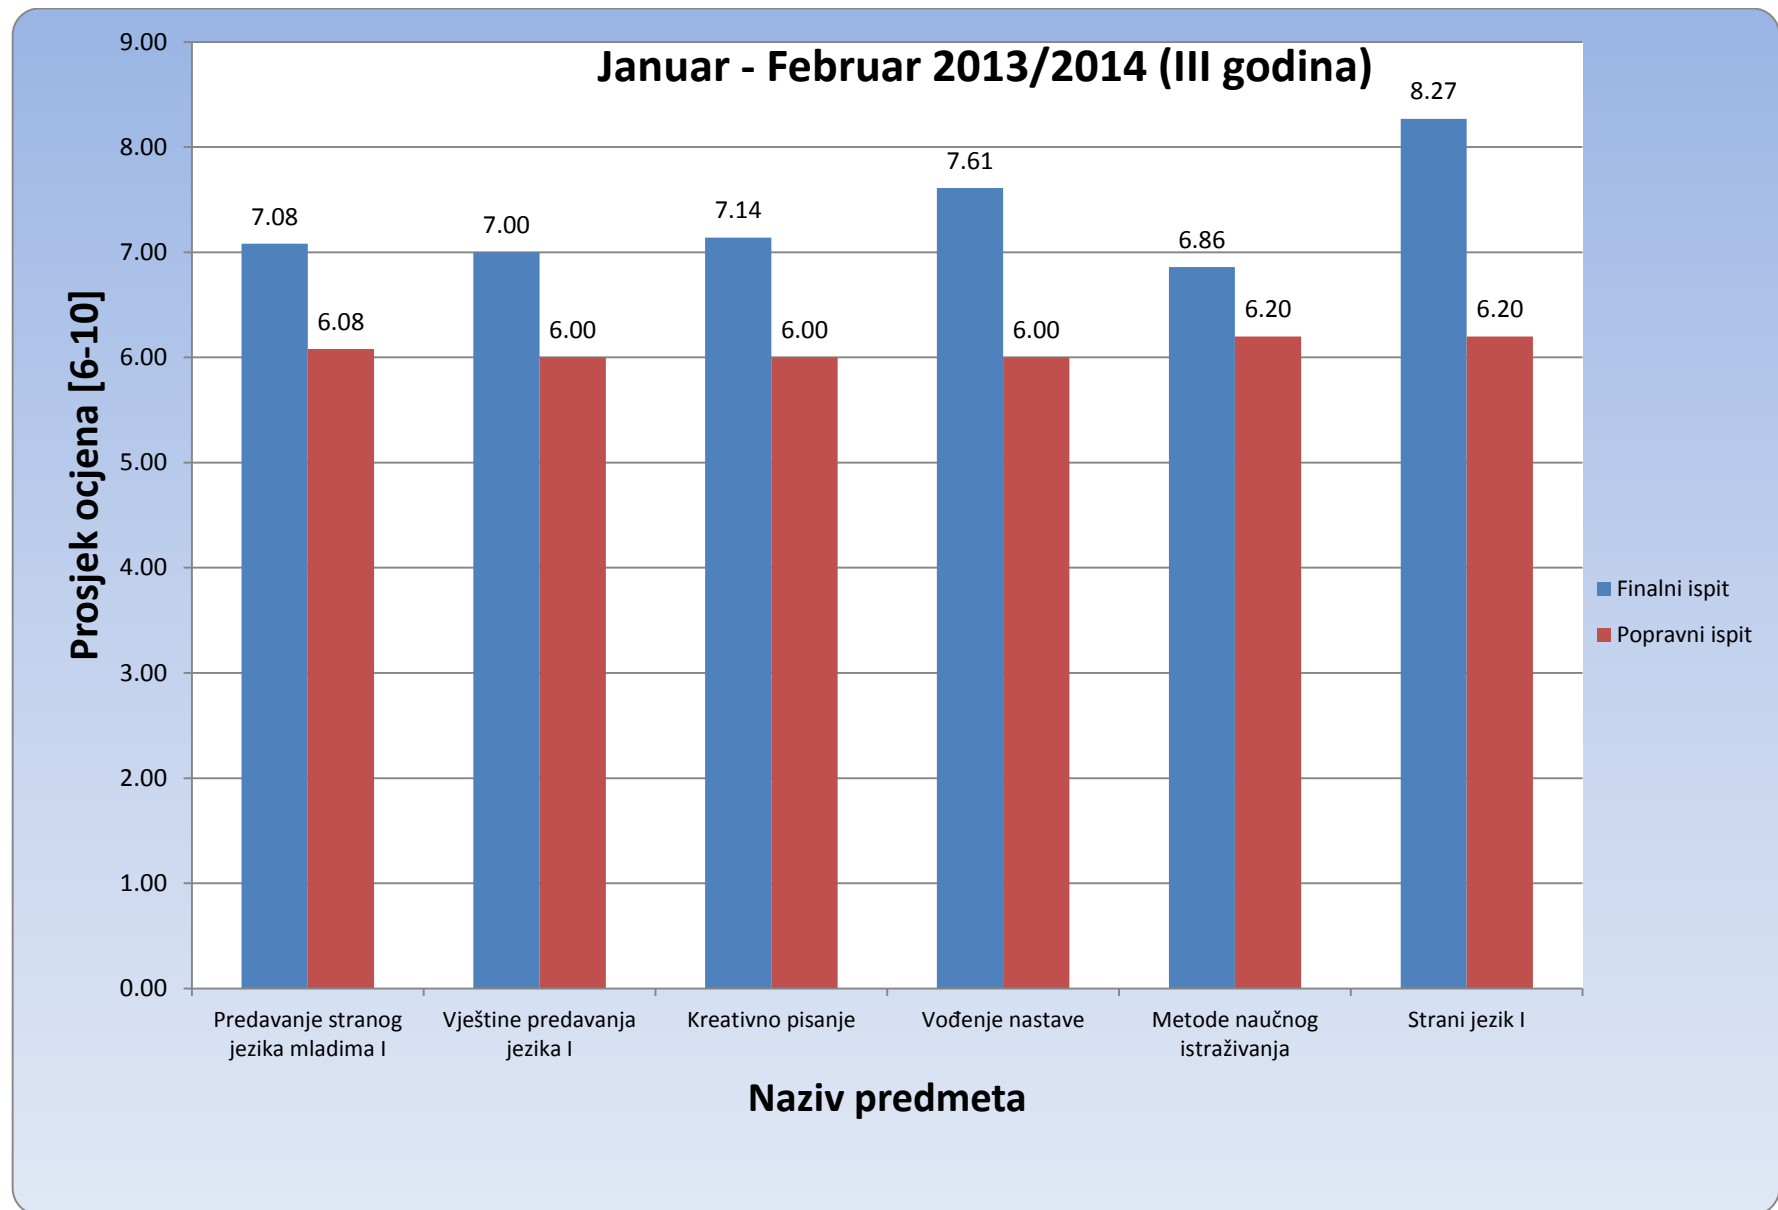

Slika 11: Prosjek ocjena na Odsjeku za anglistiku za ispitni termin Januar-Februar (finalni i popravni ispit), akademske 2013/2014 (III godina studija)