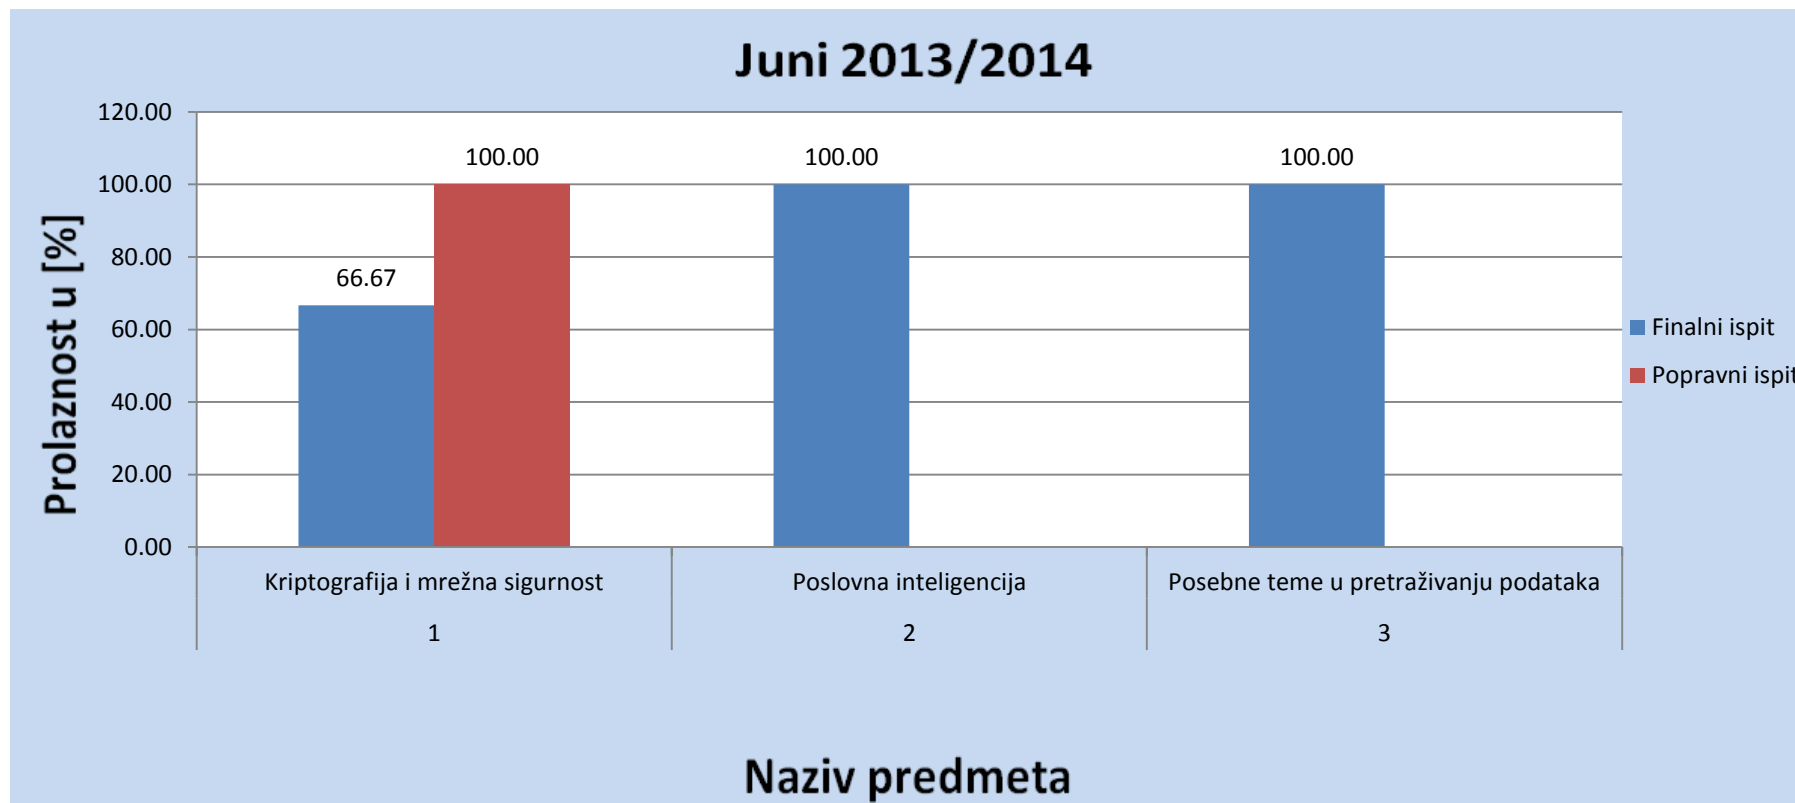

1.2. Odsjek za informacijske tehnologije

Slika 2: Prosjek prolaznosti na Odsjeku za informacijske tehnologije za ispitni termin juni (finalni i popravni ispit), akademske 2013/2014.