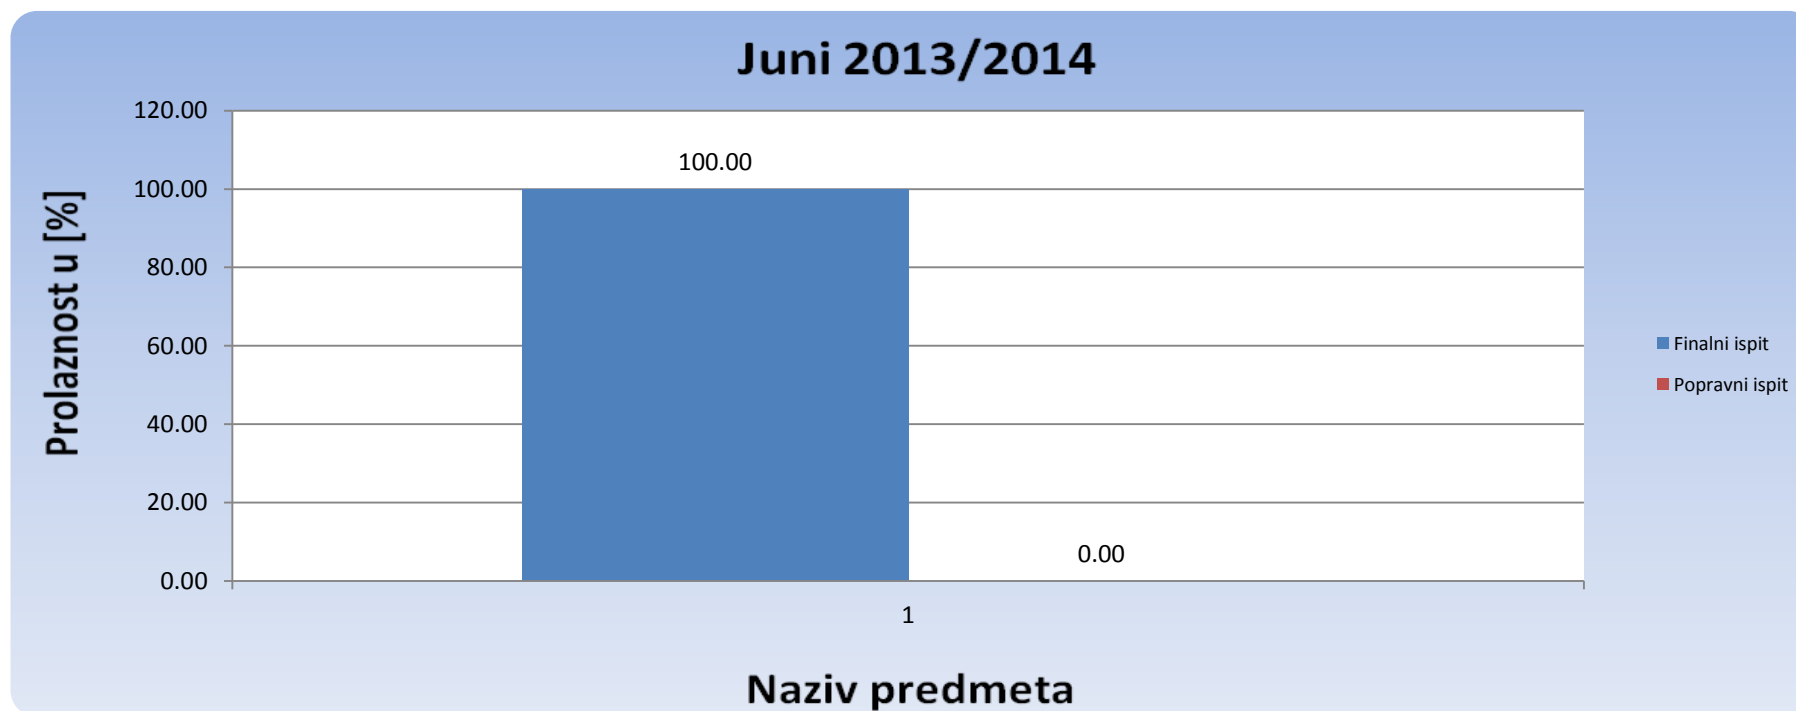

U skladu sa Pravilnikom o unutrašnjoj organizaciji i sistematizaciji radnih mjesta visokoškolske ustanove Internacionalni Burč univerzitet - International Burch University, broj: 2945-10-IBU od 01.11.2010. godine , Studentska služba podnosi sljedeći

IZVJEŠTAJ O PROLAZNOSTI I USPJEHU STUDENATA NA TREĆEM CIKLUSU STUDIJA FAKULTETA ZA INŽINJERING I INFORMACIJSKE STUDIJE ZA LJETNI SEMESTAR AKADEMSKE 2013/14 GODINE

1. Prolaznost studenata po predmetima

1.1. Odsjek za elektrotehniku

Slika 1: Prosjek prolaznosti na Odsjeku za elektrotehniku za ispitni termin juni (finalni i popravni ispit), akademske 2013/2014.