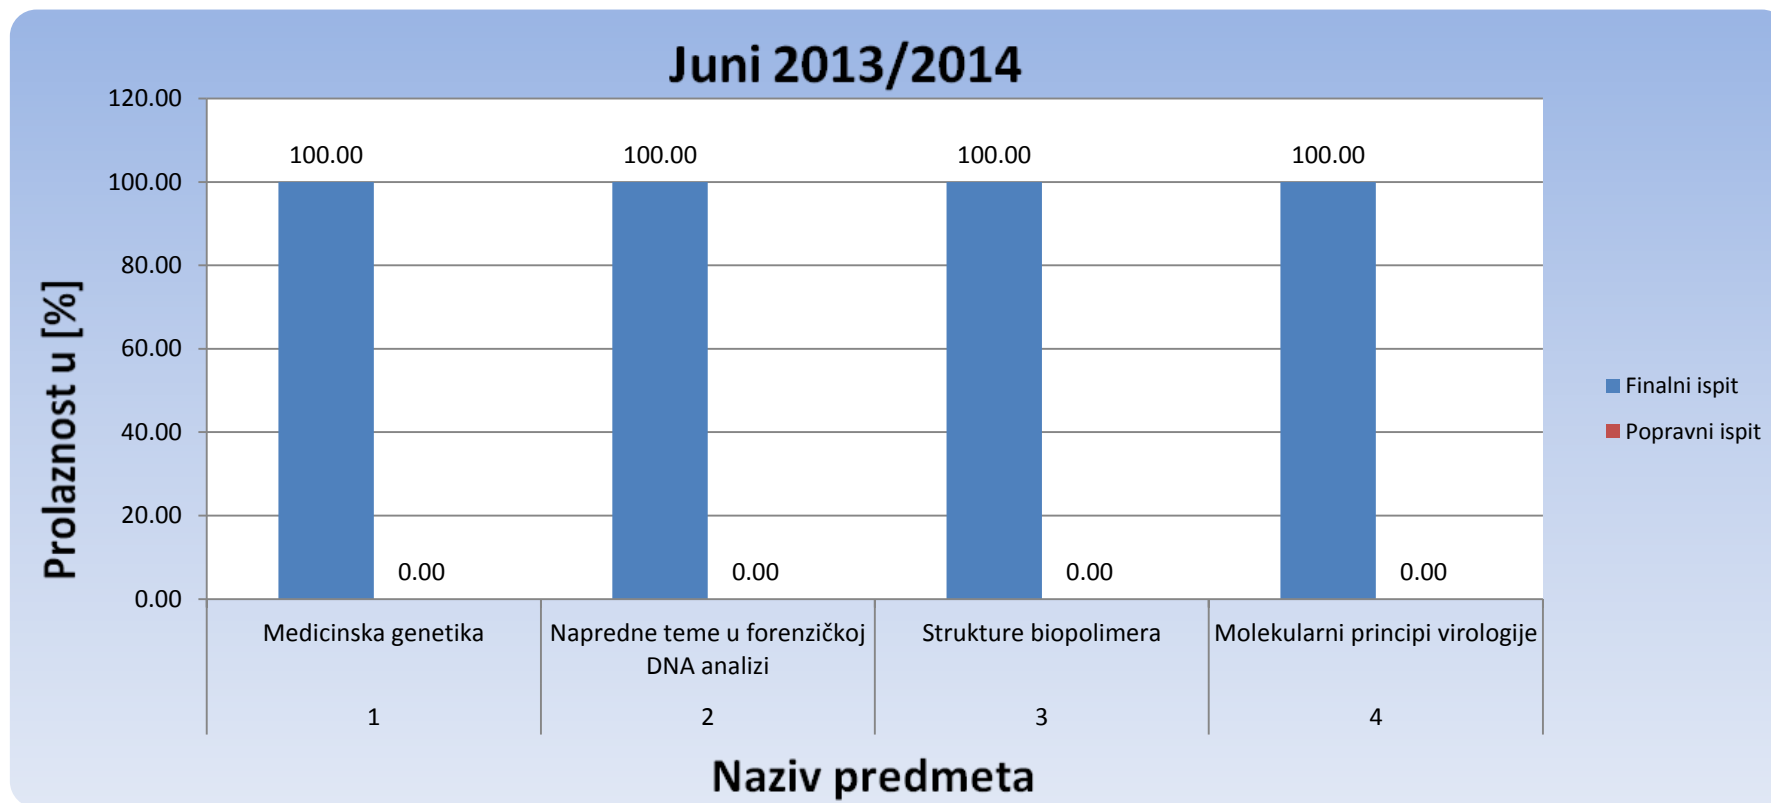

1.3. Odsjek za genetiku i bioinženjering

Slika 3: Prosjek prolaznosti na Odsjeku za genetiku i bioinženjering za ispitni termin juni (finalni i popravni ispit), akademske 2013/2014.