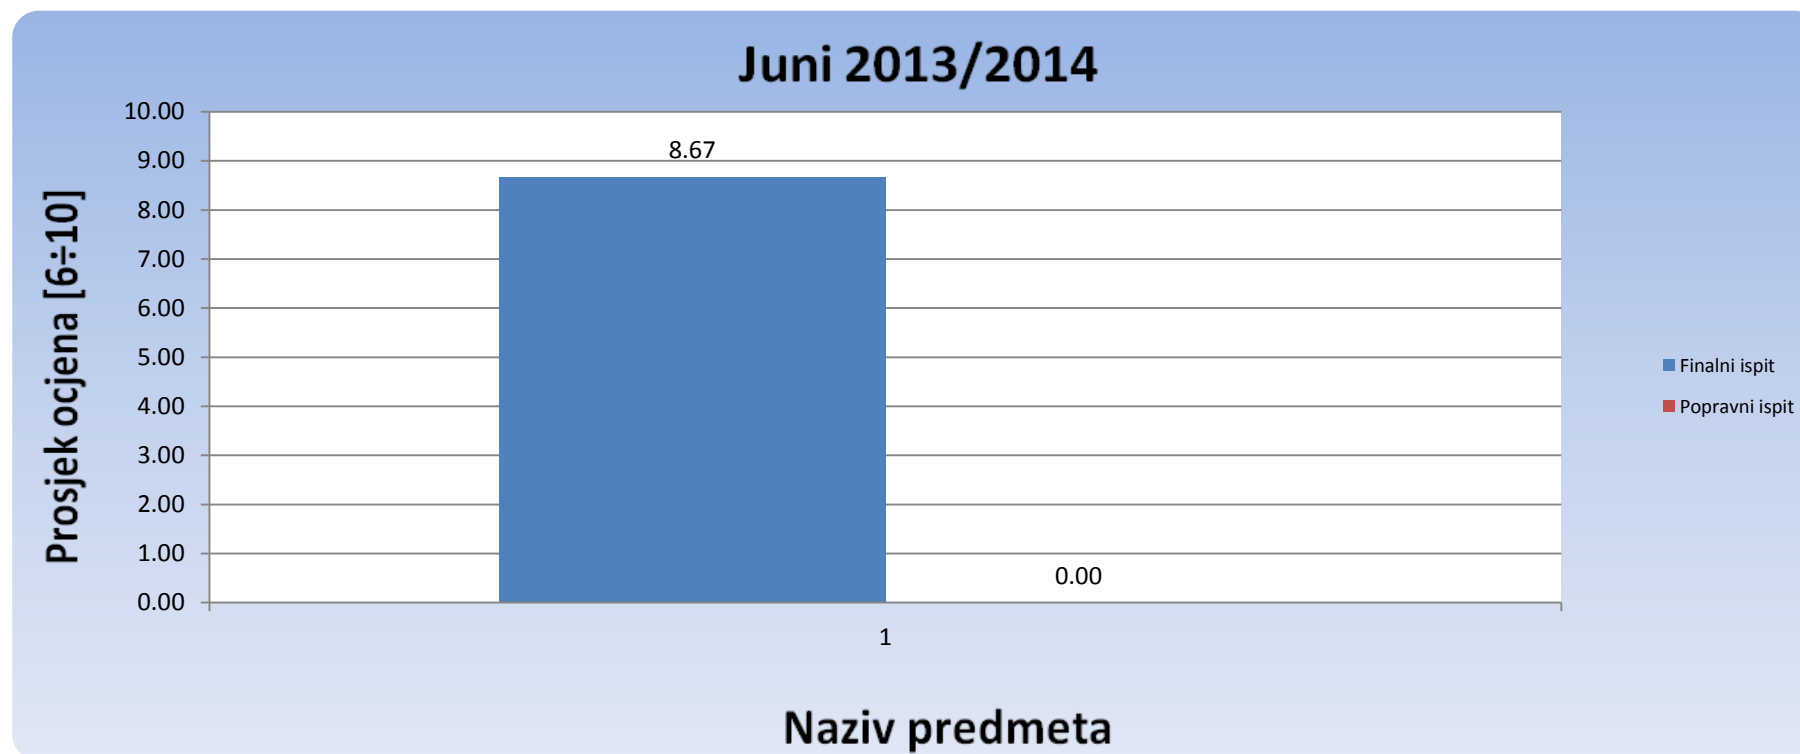

2. Prosječna ocjena po predmetima

2.1. Odsjek za elektrotehniku

Slika 4. Prosjek ocjena na Odsjeku za elektrotehniku za ispitni termin juni (finalni i popravni ispit), akademske 2013/2014.