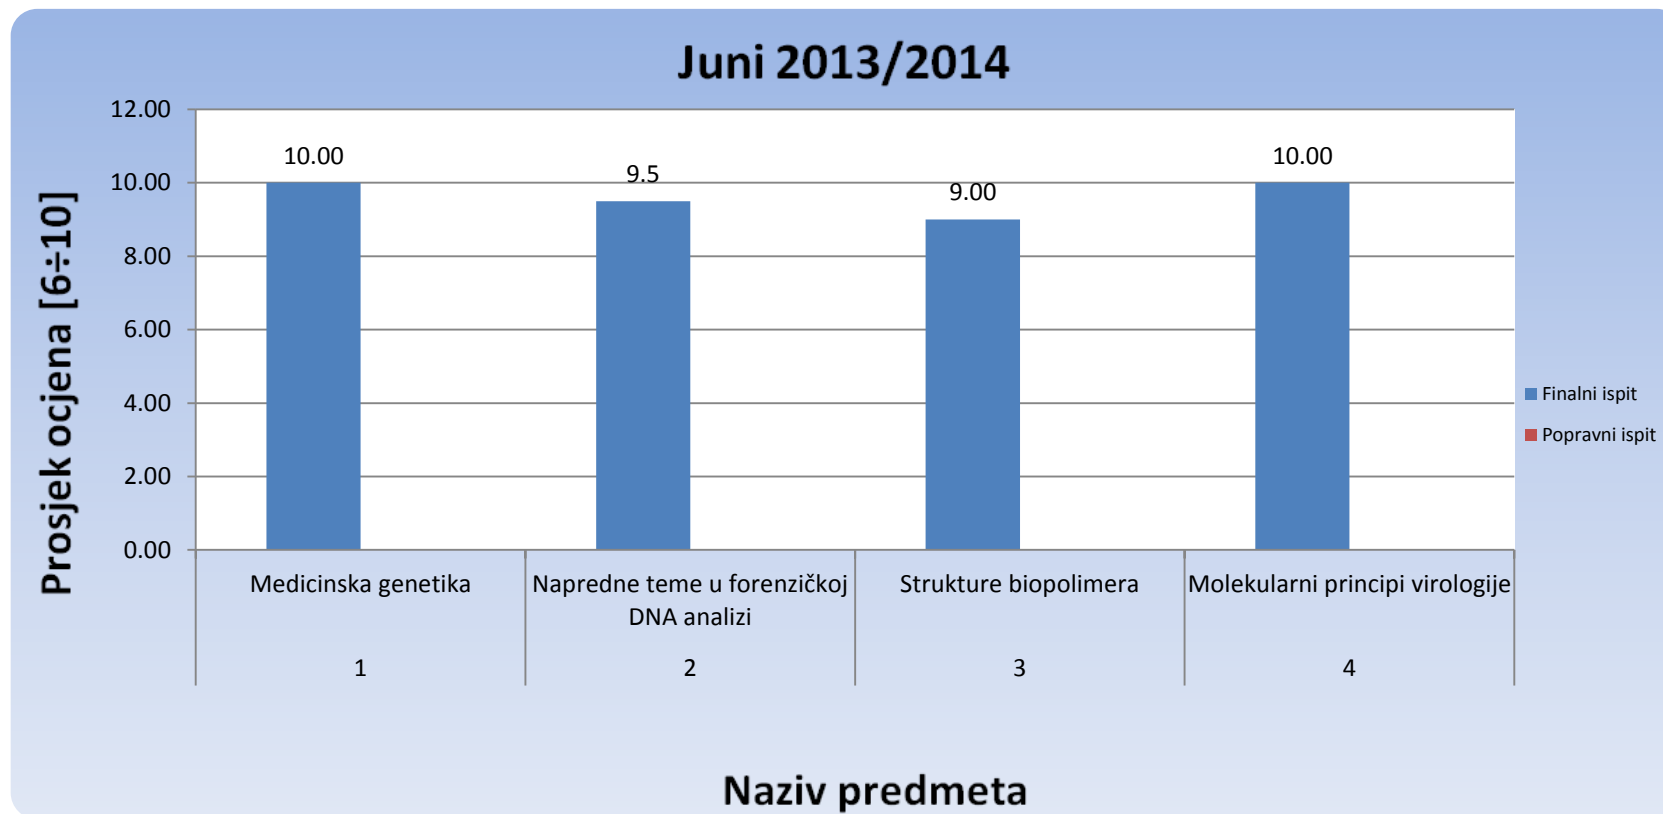

2.4. Odsjek za genetiku i bioinženjering

Slika 7. Prosječna ocjena na Odsjeku za genetiku i bioinženjering za ispitni termin juni (finalni i popravni ispit), akademske 2013/2014.