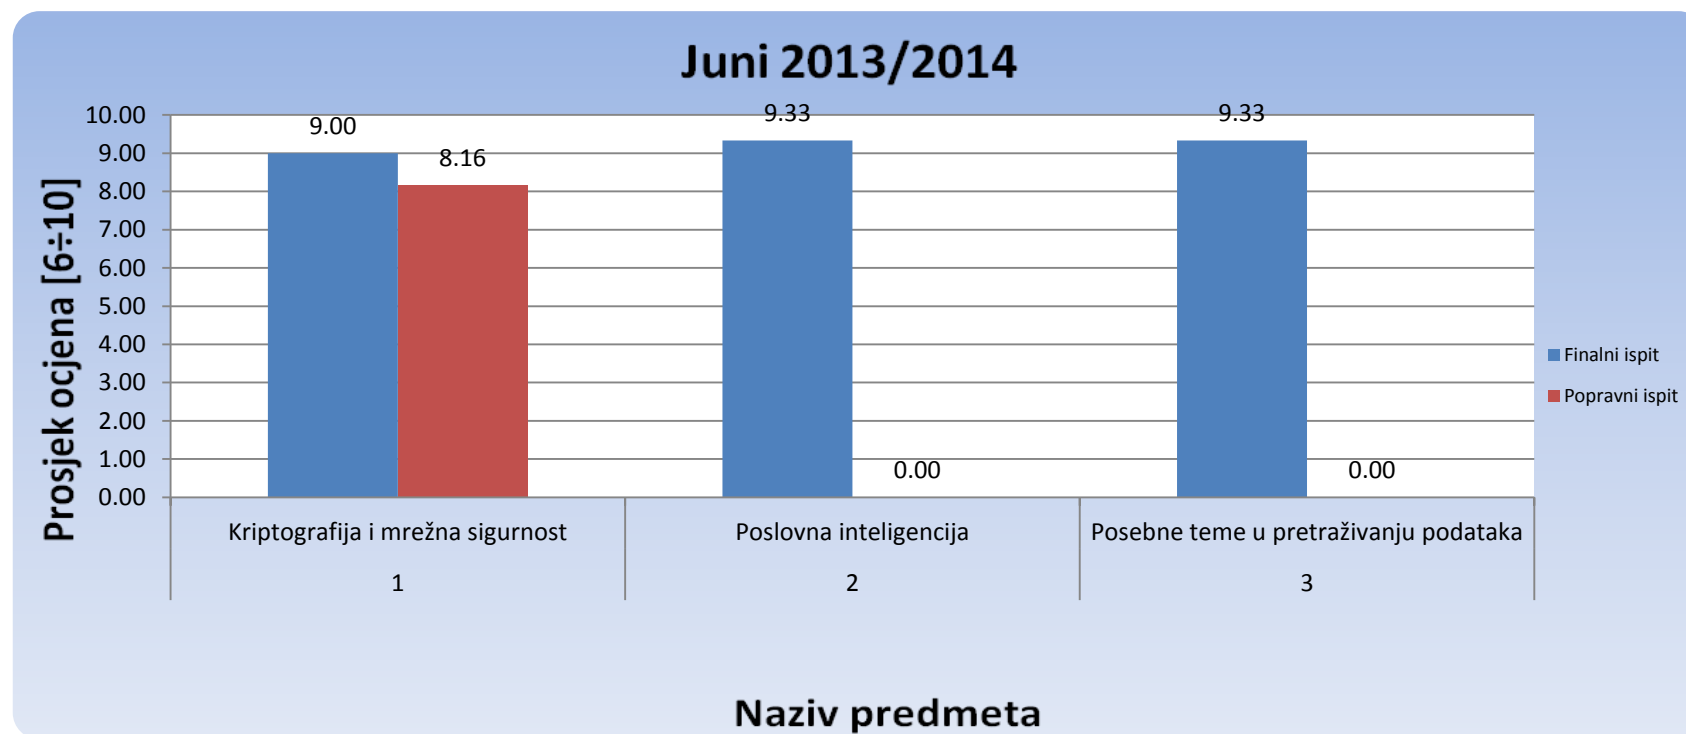

2.2. Odsjek za informacijske tehnologije

Slika 5. Prosječna ocjena na Odsjeku za informacijske tehnologije za ispitni termin juni (finalni i popravni ispit), akademske 2013/2014.