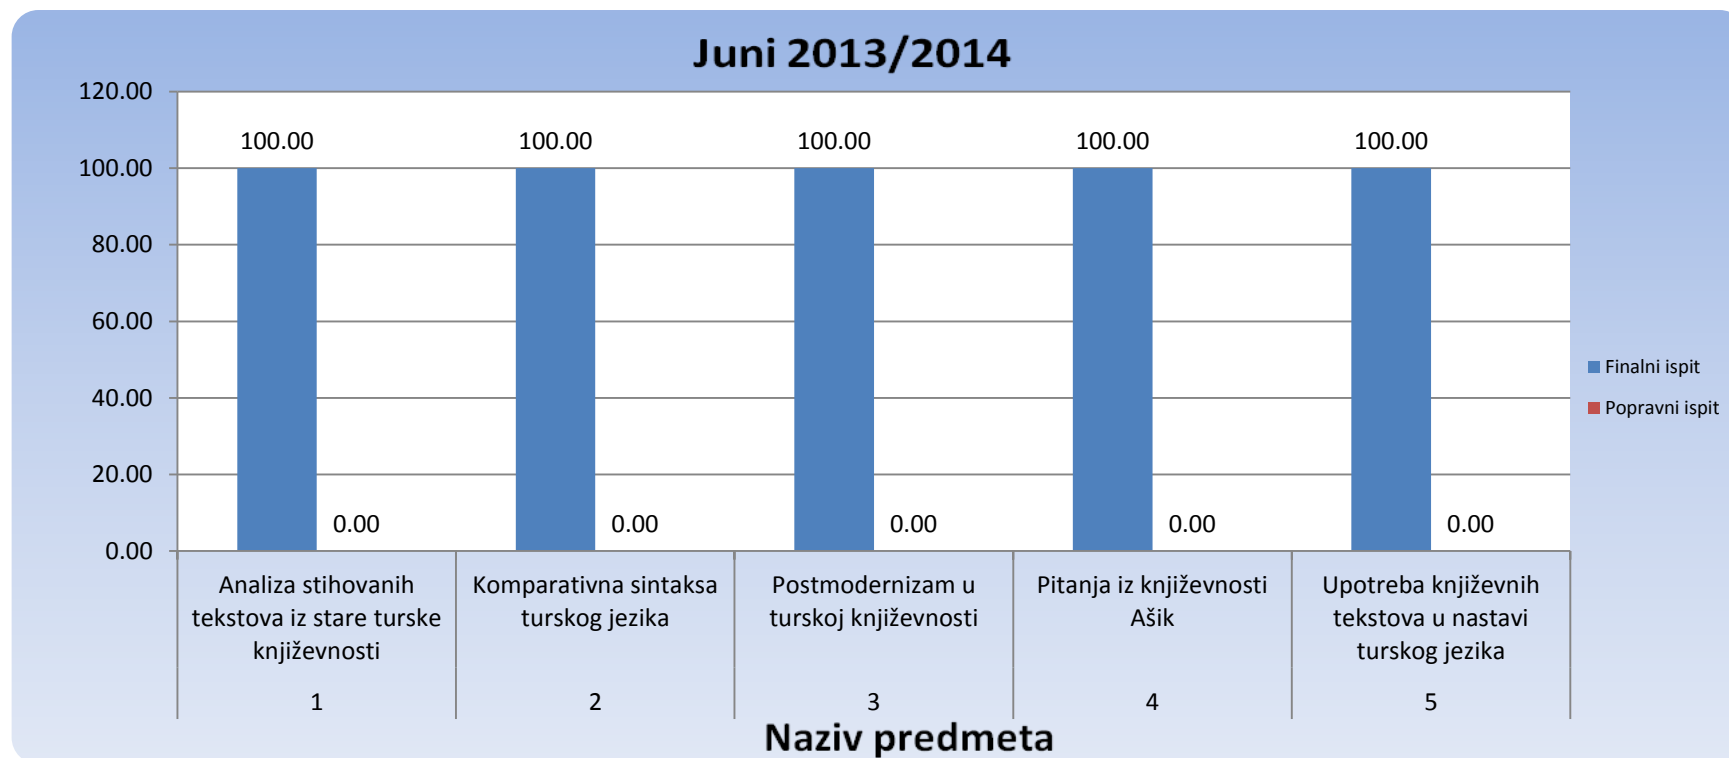

1.2. Odsjek za orijentalnu filologiju – Turski jezik i književnost

Slika 2: Prosjek prolaznosti na Odsjeku za orijentalnu filologiju za ispitni termin juni (finalni i popravni ispit), akademske 2013/2014.