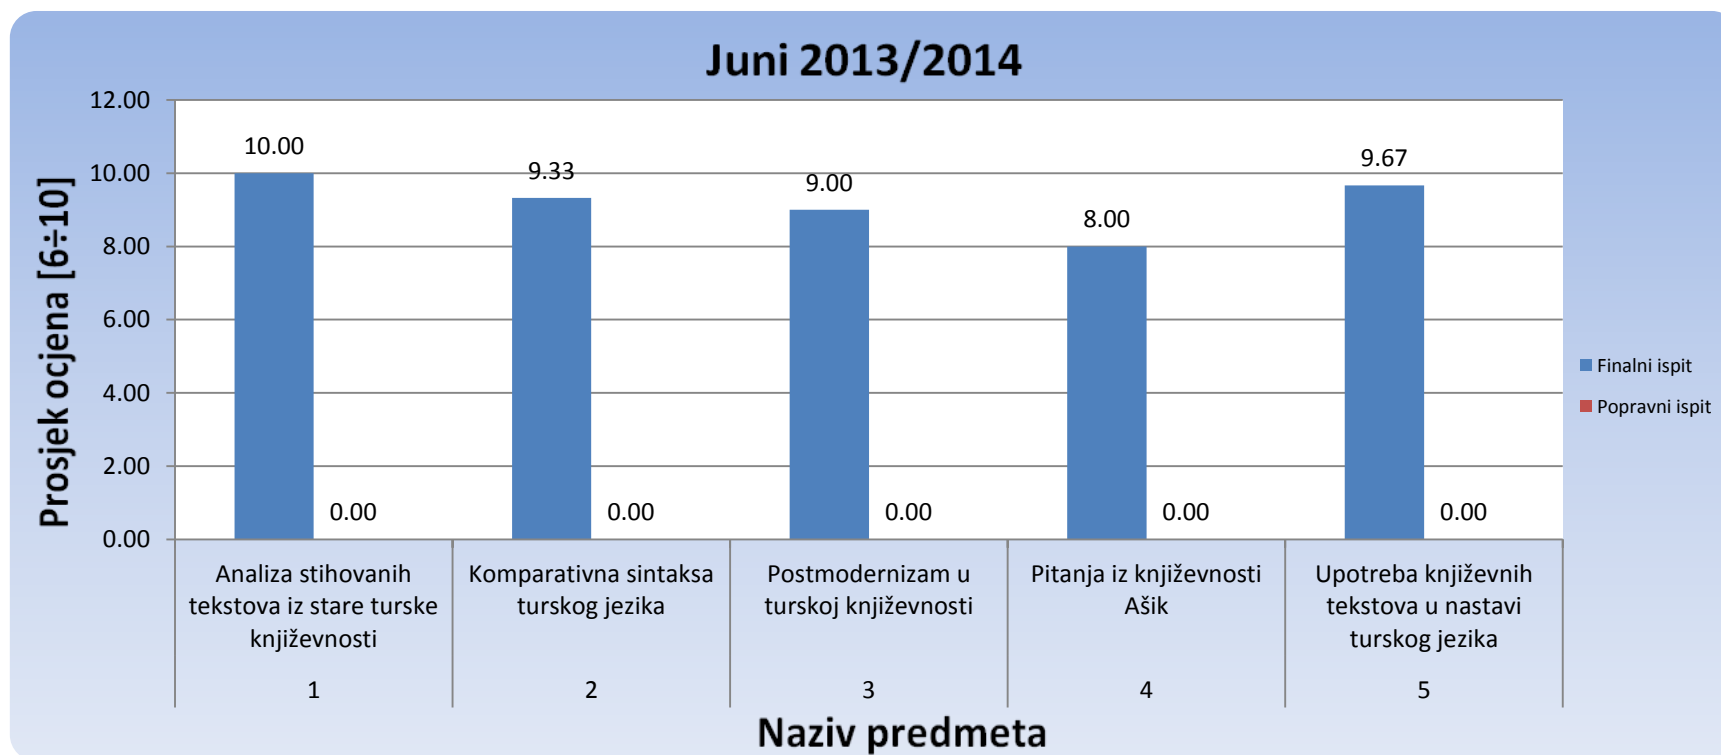

2.2. Odsjek za orijentalnu filologiju – Turski jezik i književnost

Slika 4: Prosječna ocjena na Odsjeku za orijentalnu filologiju za ispitni termin juni (finalni i popravni ispit), akademske 2013/2014.