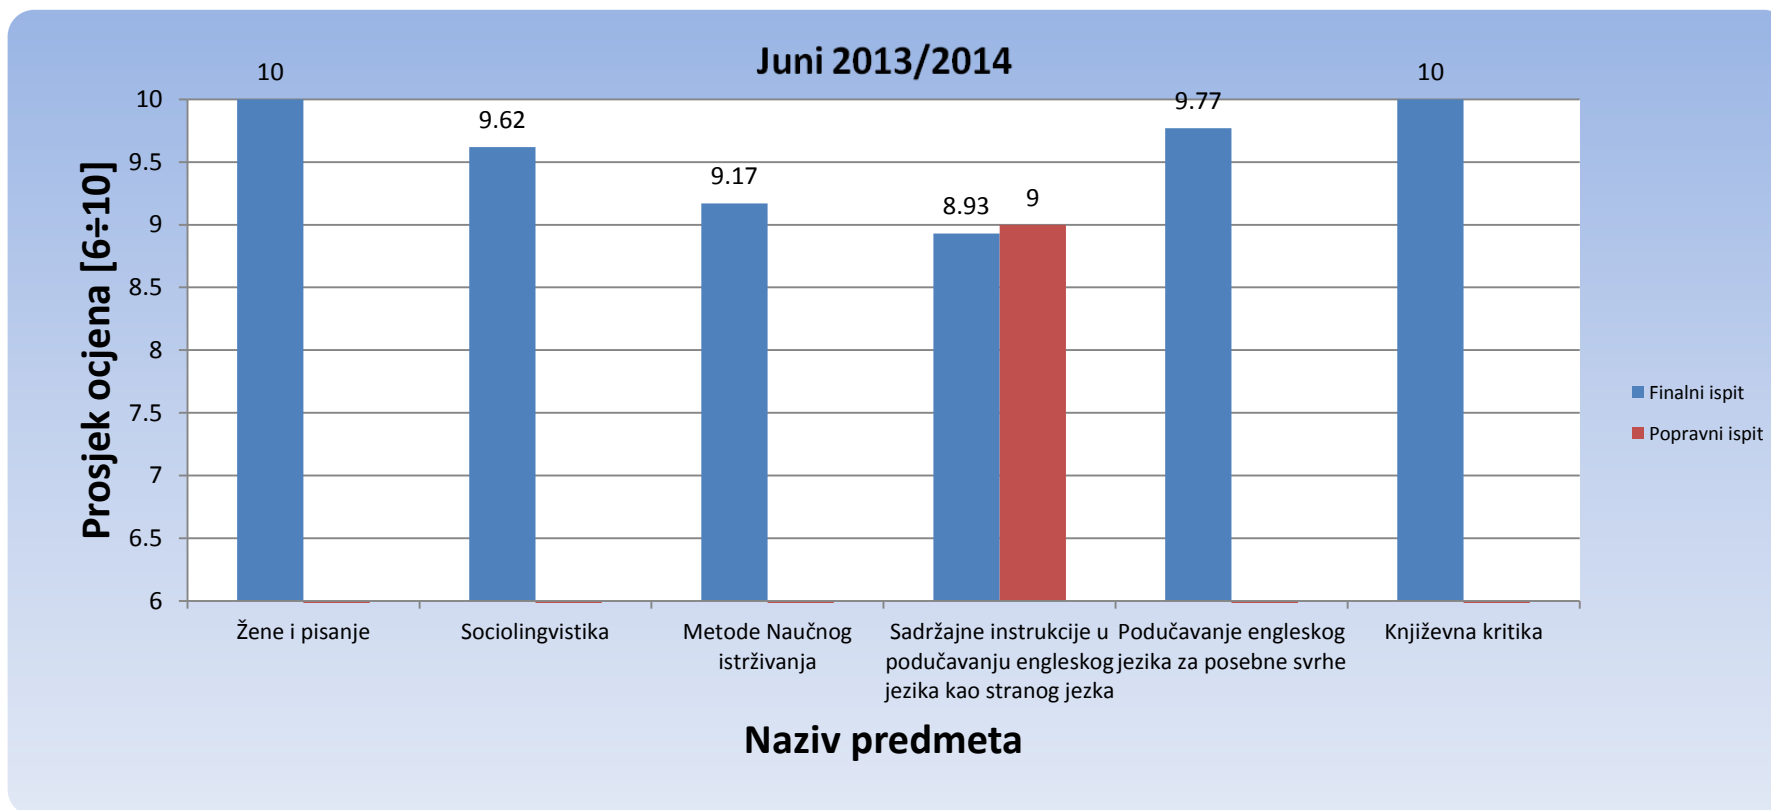

2. Prosječna ocjena po predmetima

2.1. Odsjek za anglistiku – Engleski jezik i književnost

Slika 3: Prosječna ocjena na Odsjeku za anglistiku za ispitni termin juni (finalni i popravni ispit), akademske 2013/2014.