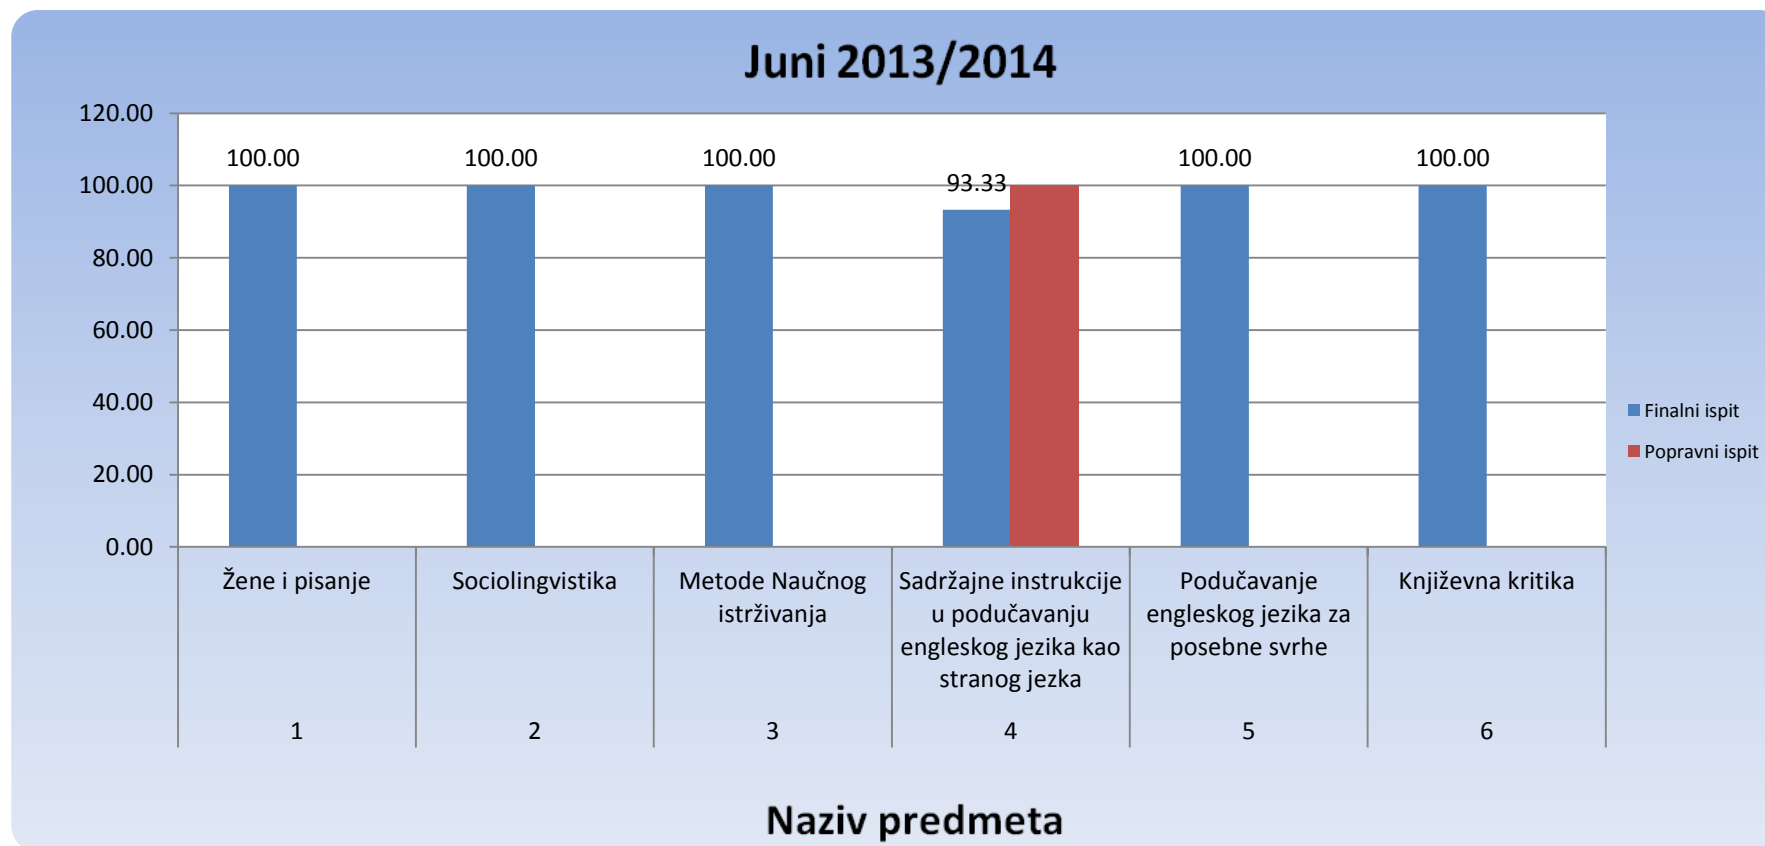

U skladu sa Pravilnikom o unutrašnjoj organizaciji i sistematizaciji radnih mjesta visokoškolske ustanove Internacionalni Burč univerzitet - International Burch University, broj: 2945-10-IBU od 01.11.2010. godine , Studentska služba podnosi sljedeći

IZVJEŠTAJ O PROLAZNOSTI I USPJEHU STUDENATA NA TREĆEM CIKLUSU STUDIJA EDUKACIJSKOG FAKULTETA ZA LJETNI SEMESTAR AKADEMSKE 2013/14 GODINE

1. Prolaznost studenata po predmetima

1.1. Odsjek za anglistiku – Engleski jezik i književnost

Slika 1: Prosjek prolaznosti na Odsjeku za anglistiku za ispitni termin juni (finalni i popravni ispit), akademske 2013/2014.