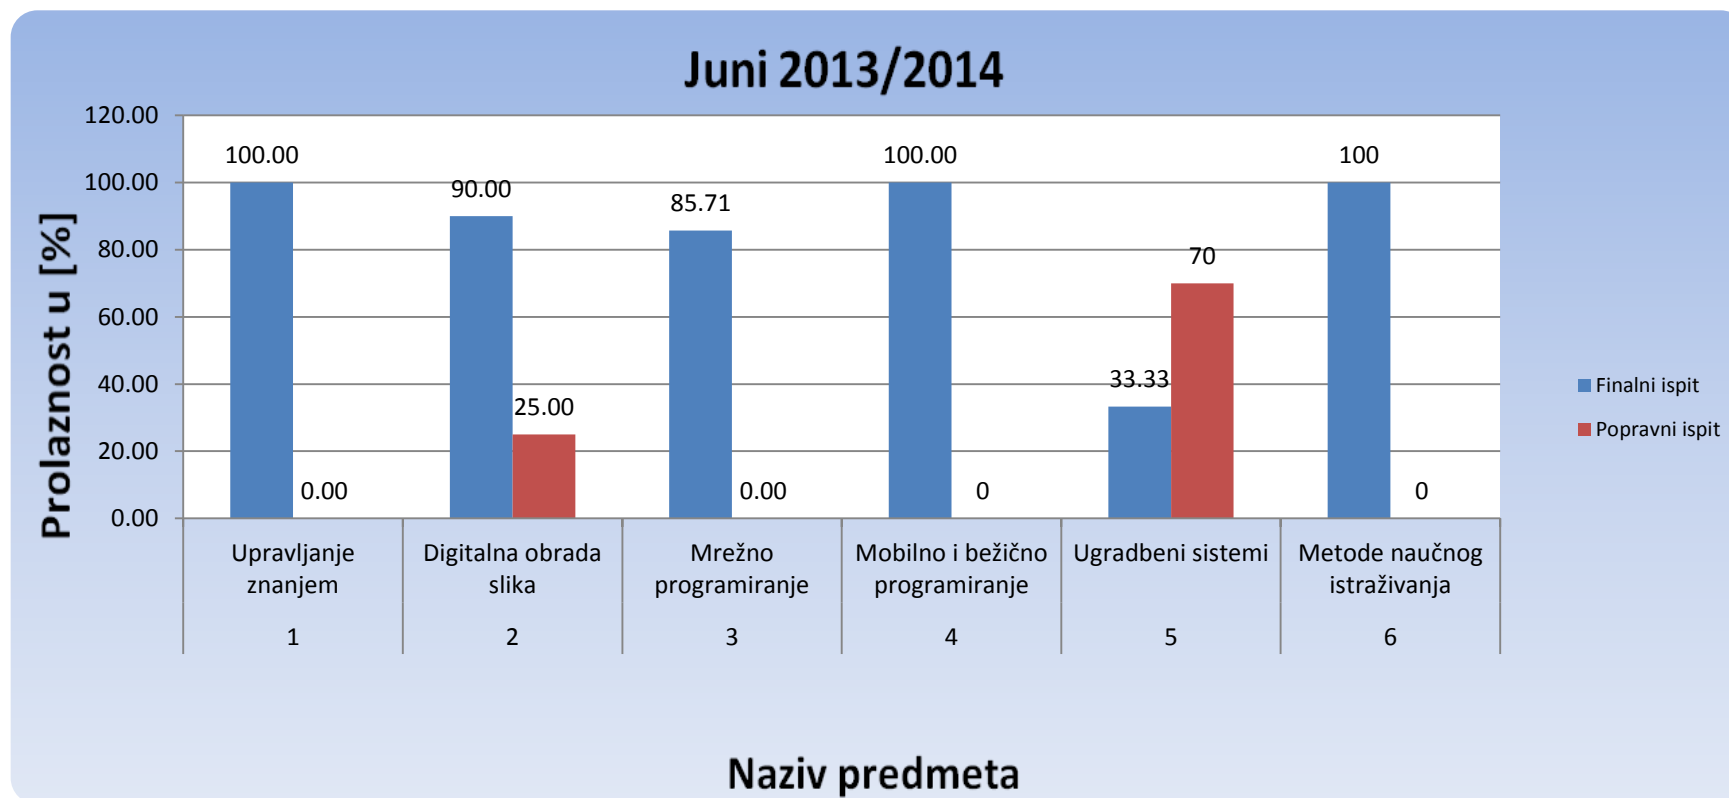

1.2. Odsjek za informacijske tehnologije

Slika 2: Prosjek prolaznosti na Odsjeku za informacijske tehnologije za ispitni termin juni (finalni i popravni ispit), akademske 2013/2014.