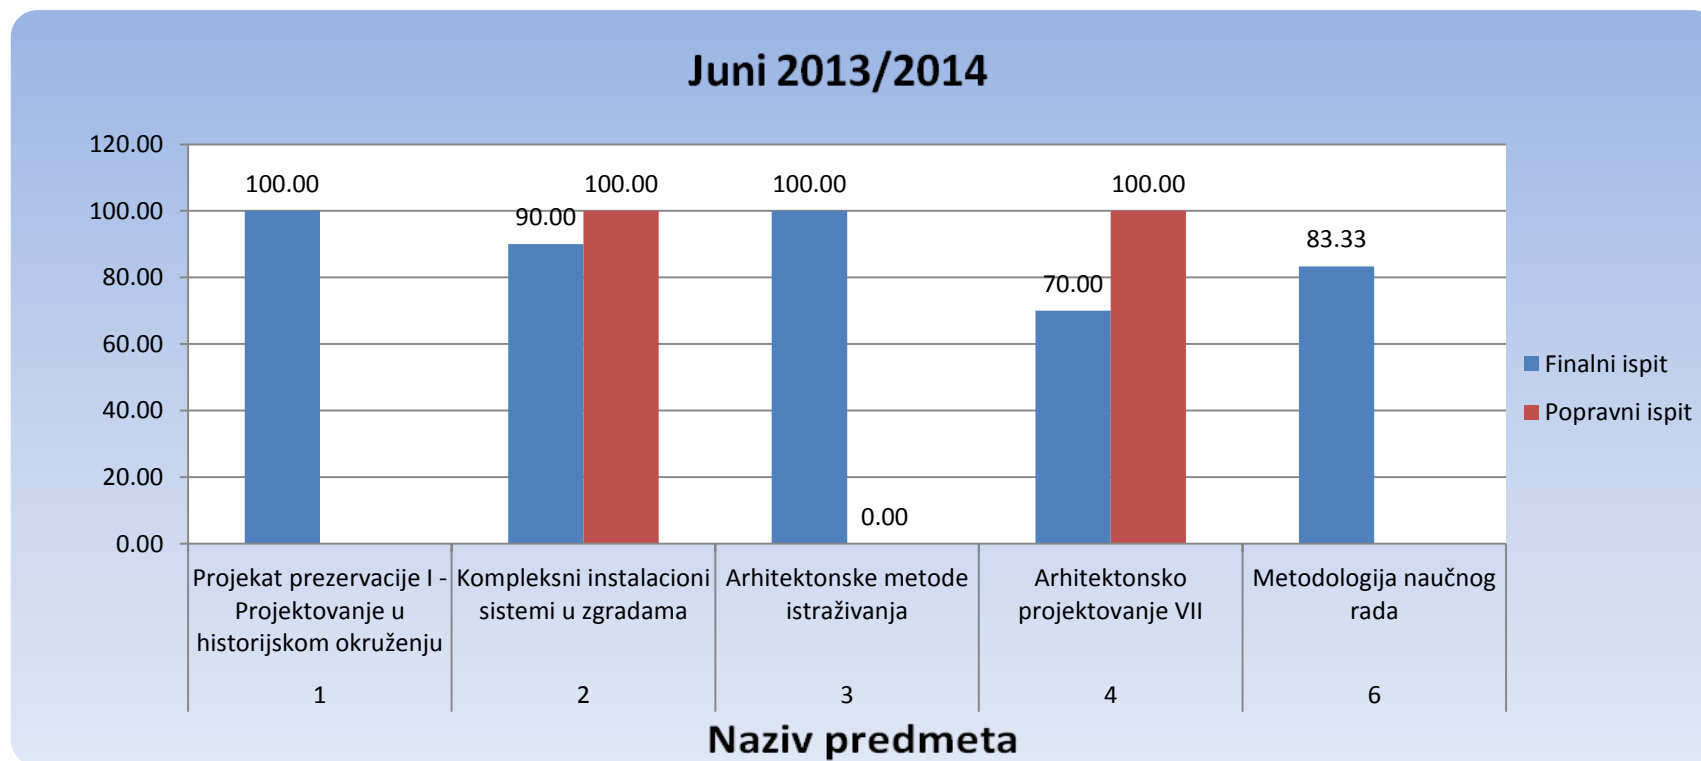

U skladu sa Pravilnikom o unutrašnjoj organizaciji i sistematizaciji radnih mjesta visokoškolske ustanove Internacionalni Burč univerzitet - International Burch University, broj: 2945-10-IBU od 01.11.2010. godine , Studentska služba podnosi sljedeći

IZVJEŠTAJ O PROLAZNOSTI I USPJEHU STUDENATA NA DRUGOM CIKLUSU STUDIJA FAKULTETA ZA INŽINJERING I INFORMACIJSKE STUDIJE ZA LJETNI SEMESTAR AKADEMSKE 2013/14 GODINE

1. Prolaznost studenata po predmetima

1.1. Odsjek za arhitekturu

Slika 1: Prosjek prolaznosti na Odsjeku za arhitekturu za ispitni termin juni (finalni i popravni ispit), akademske 2013/2014.