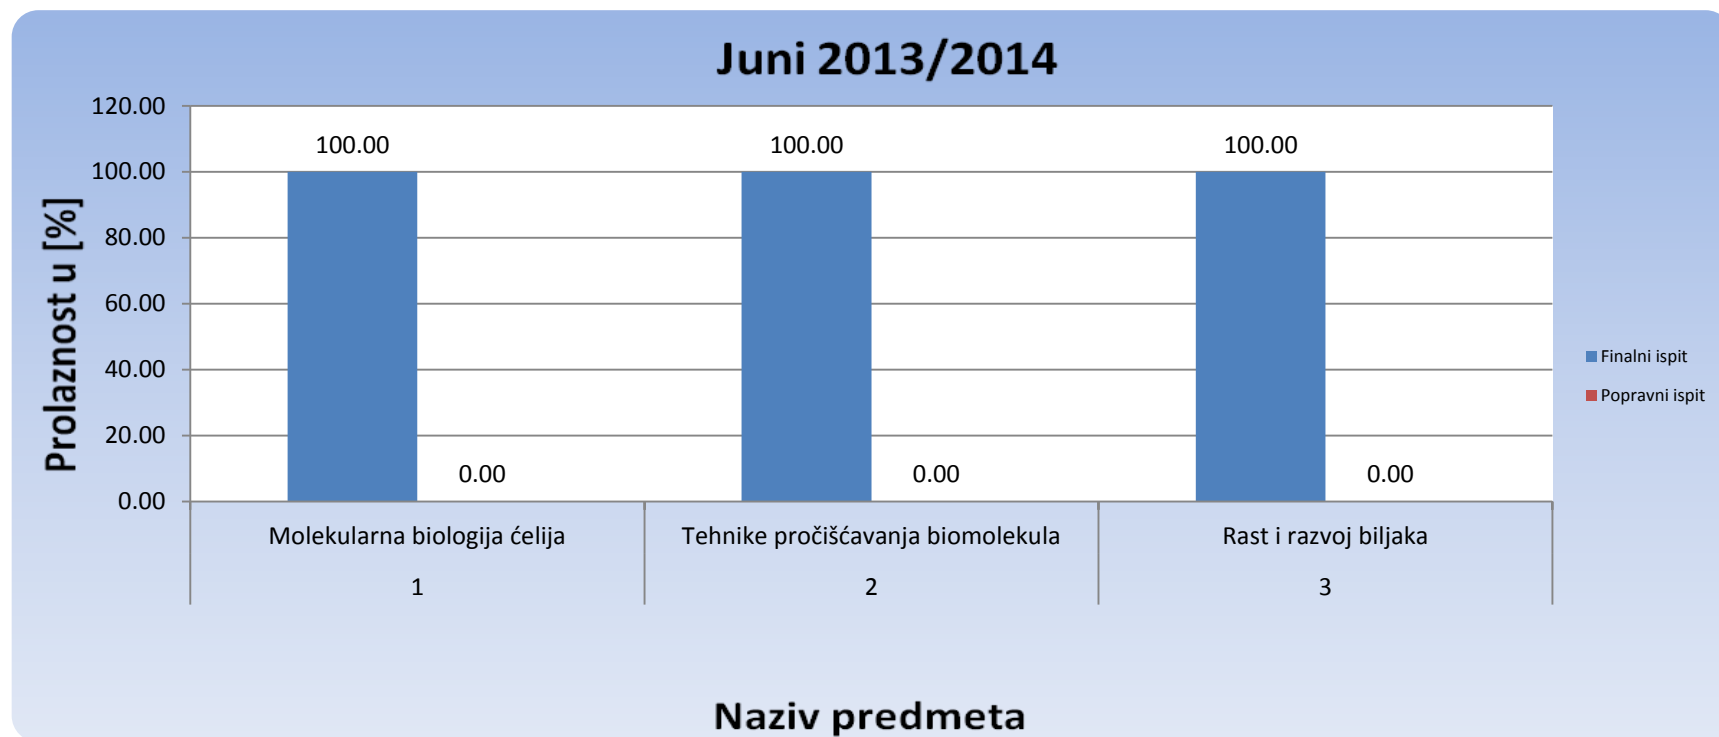

1.3. Odsjek za genetiku i bioinženjering

Slika 3: Prosjek prolaznosti na Odsjeku za genetiku i bioinženjering za ispitni termin juni (finalni i popravni ispit), akademske 2013/2014.