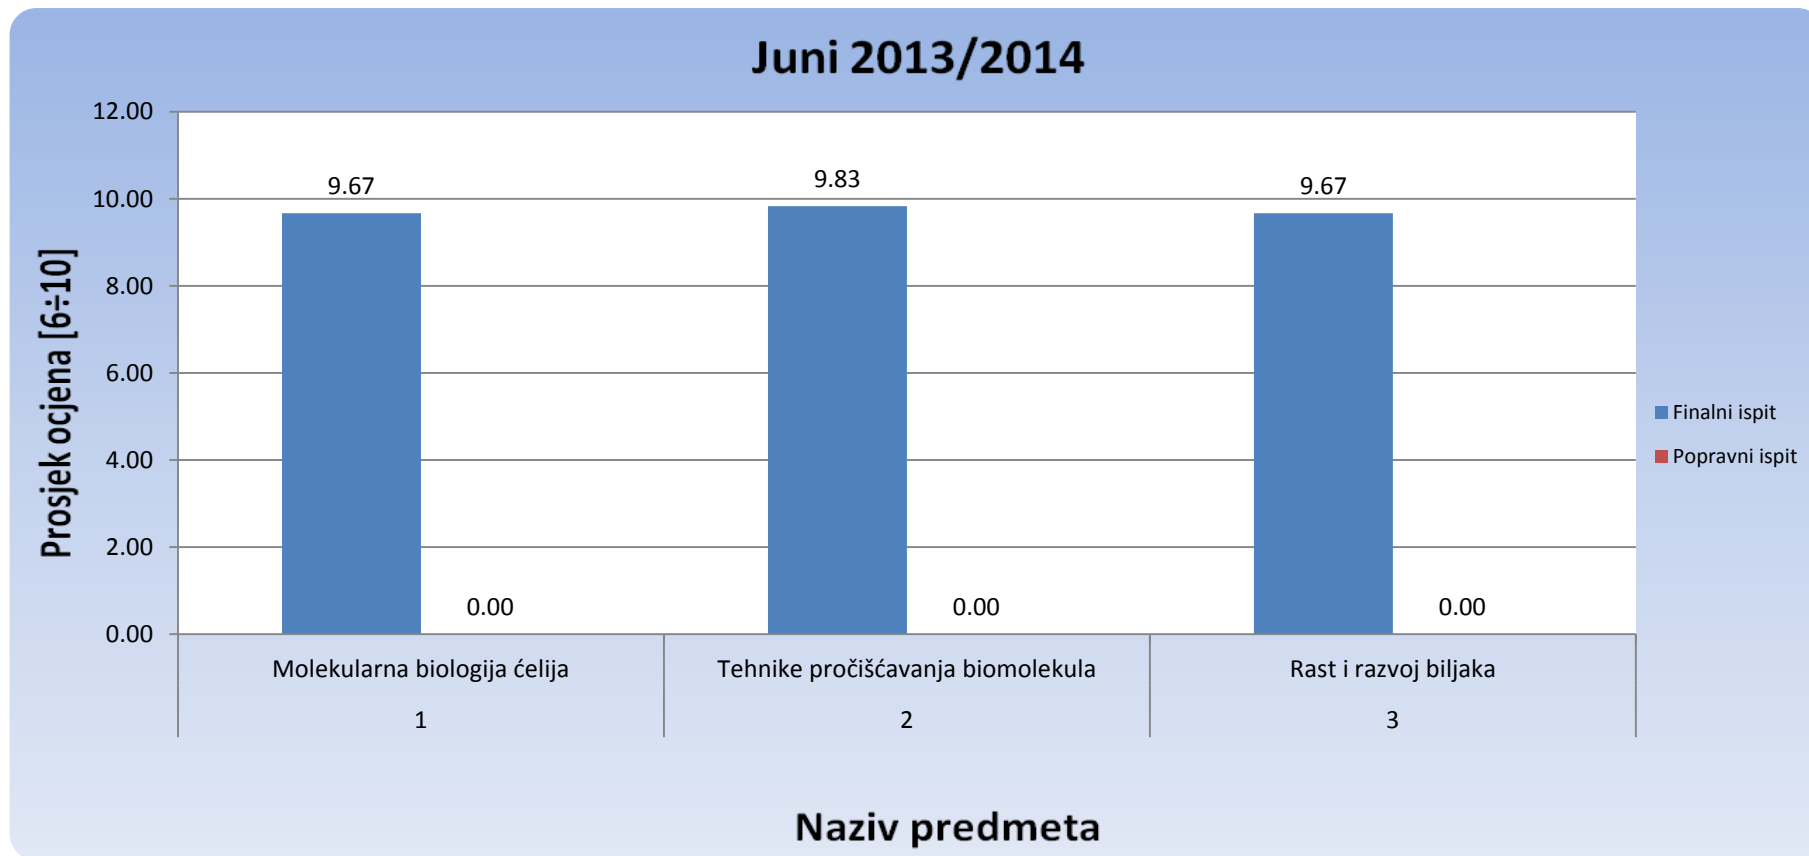

2.3. Odsjek za genetiku i bioinženjering

Slika 6: Prosječna ocjena na Odsjeku za genetiku i bioinženjering za ispitni termin juni (finalni i popravni ispit), akademske 2013/2014.