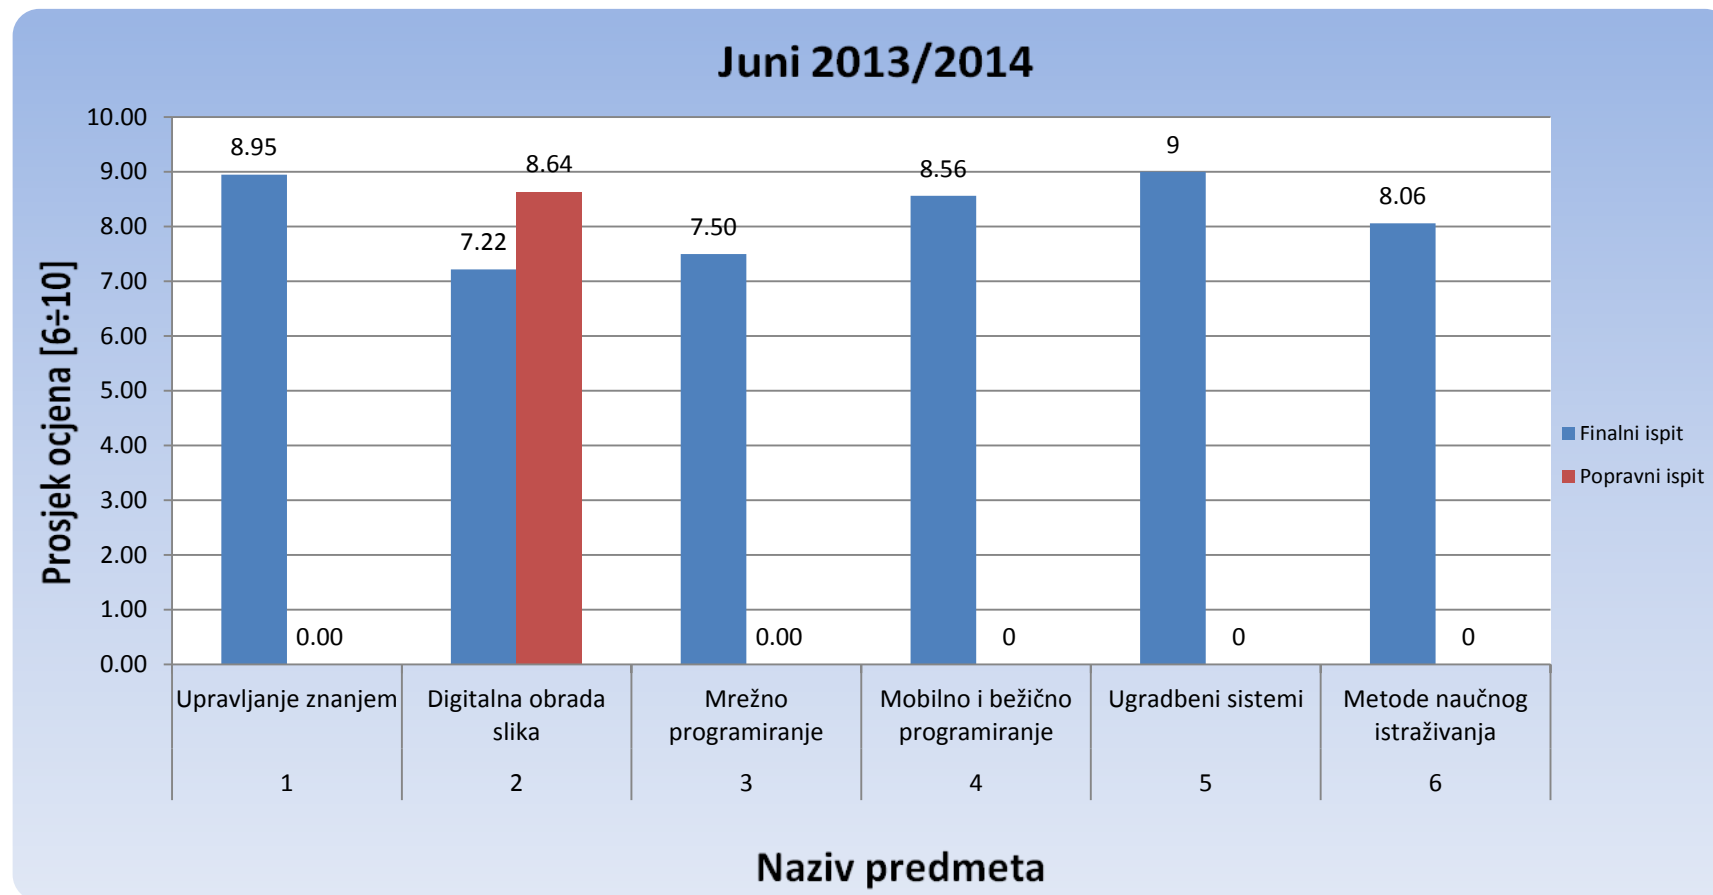

2.2. Odsjek za informacijske tehnologije

Slika 5. Prosječna ocjena na Odsjeku za informacijske tehnologije za ispitni termin juni (finalni i popravni ispit), akademske 2013/2014.