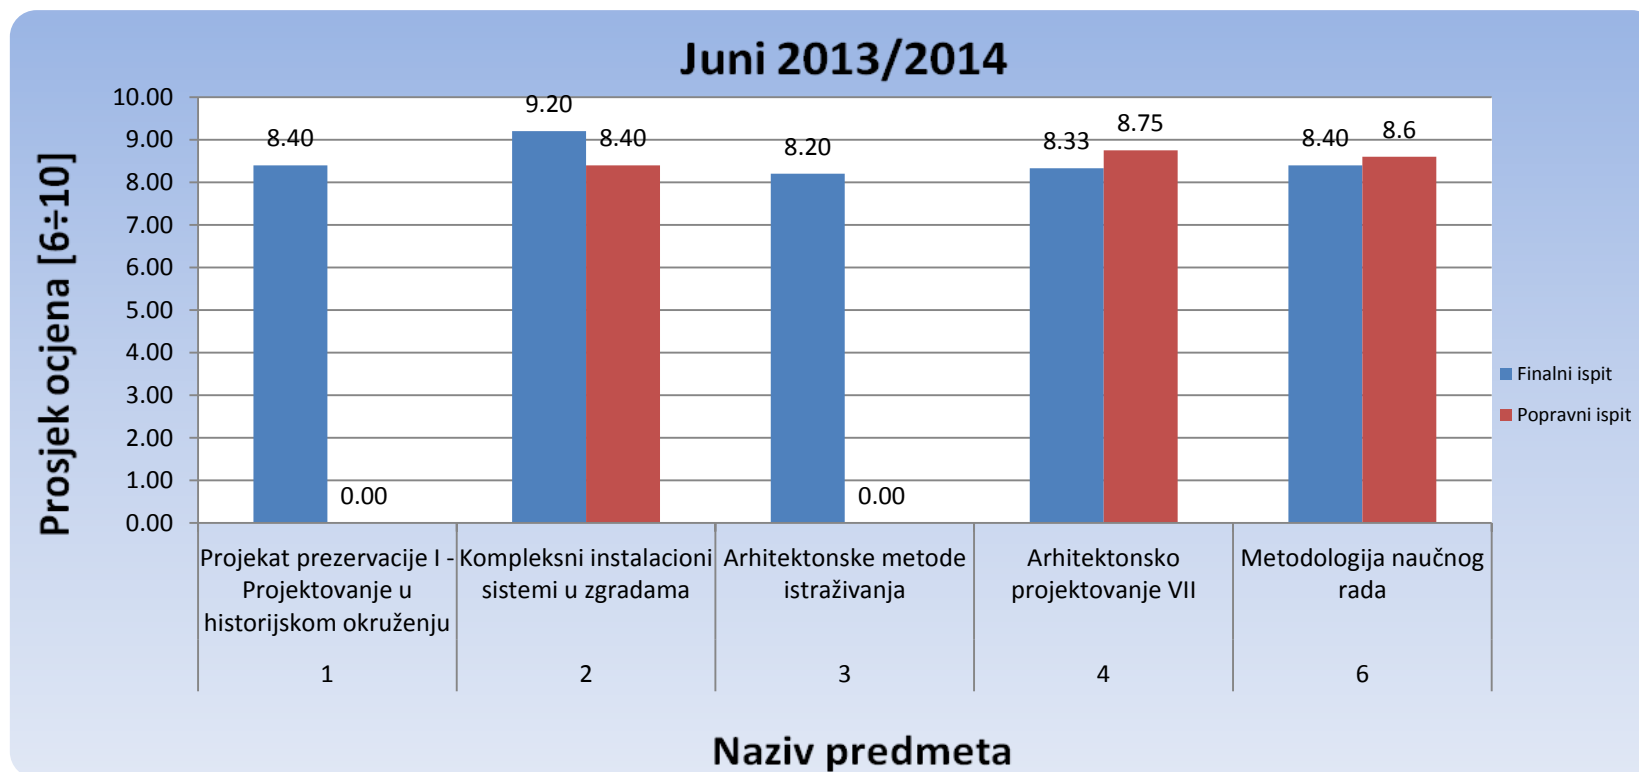

2. Prosječna ocjena po predmetima

2.1. Odsjek za arhitekturu

Slika 4: Prosjek ocjena na Odsjeku za arhitekturu za ispitni termin juni (finalni i popravni ispit), akademske 2013/2014.