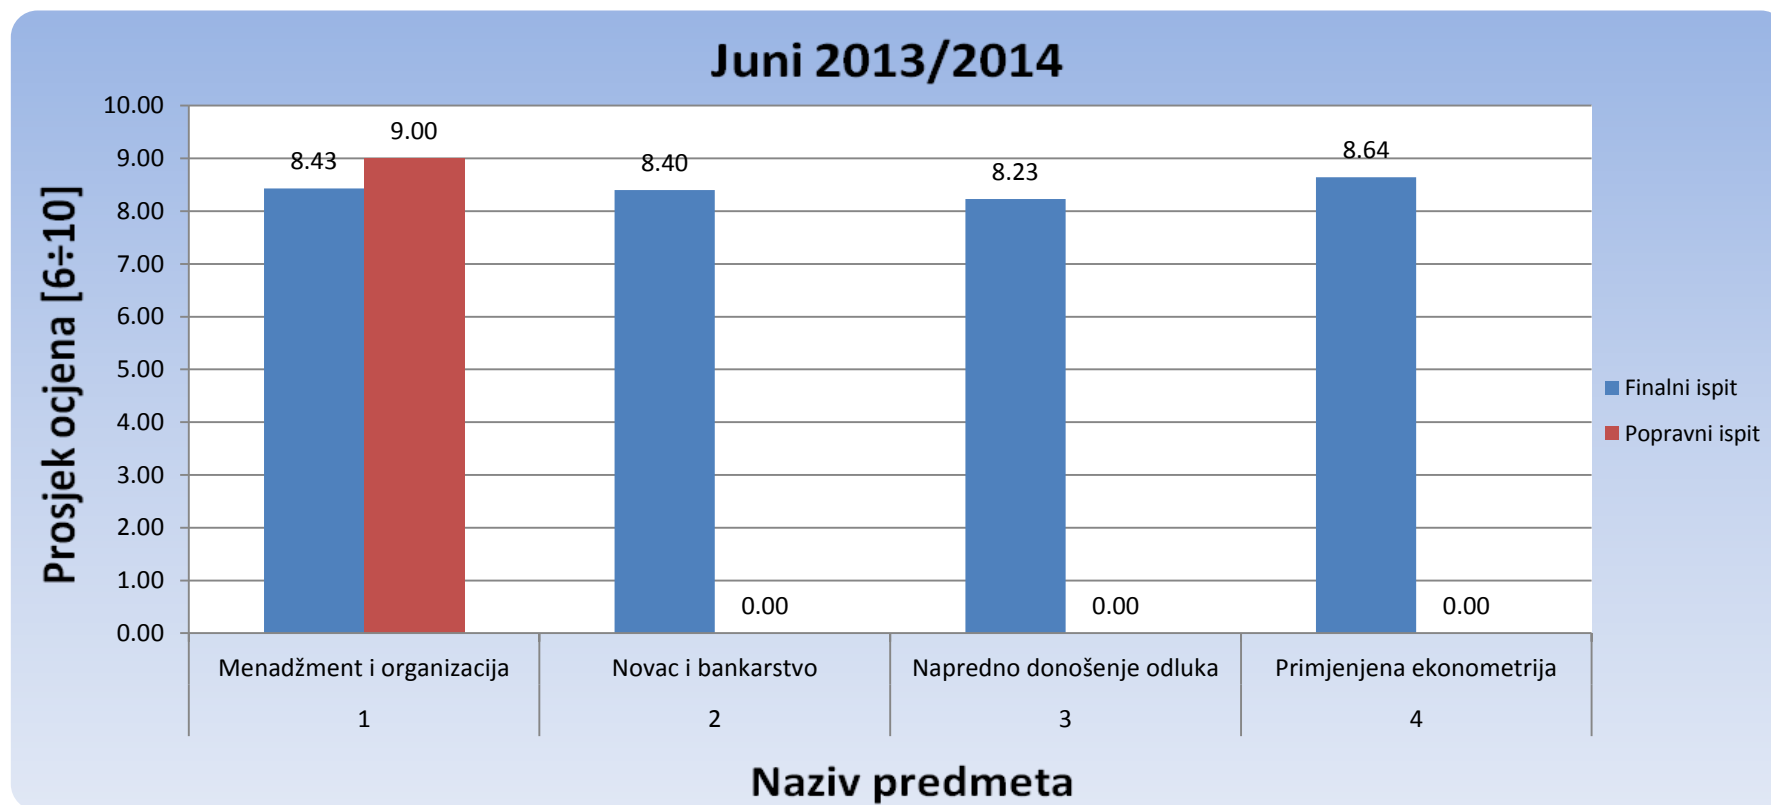

2. Prosječna ocjena po predmetima

2.1. Odsjek za menadžment

Slika 2: Prosječna ocjena na Odsjeku za menadžment za ispitni termin juni (finalni i popravni ispit), akademske 2013/2014.