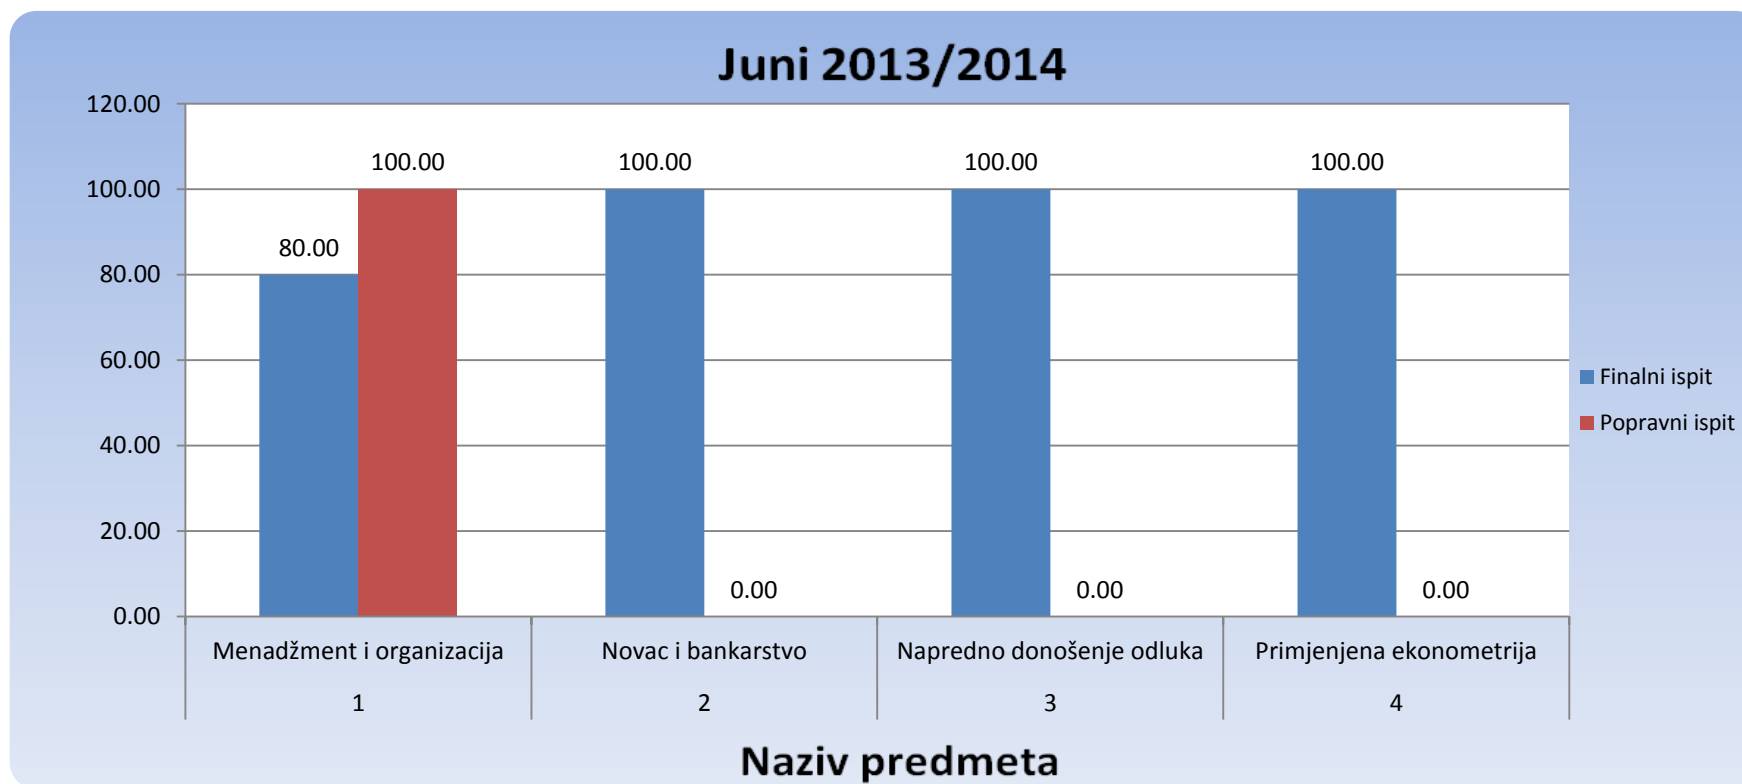

U skladu sa Pravilnikom o unutrašnjoj organizaciji i sistematizaciji radnih mjesta visokoškolske ustanove Internacionalni Burč univerzitet - International Burch University, broj: 2945-10-IBU od 01.11.2010. godine , Studentska služba podnosi sljedeći

IZVJEŠTAJ
O PROLAZNOSTI I USPJEHU STUDENATA NA DRUGOM CIKLUSU STUDIJA FAKULTETA ZA EKONOMIJU I
DRUŠTVENE NAUKE
ZA LJETNI SEMESTAR AKADEMSKE 2013/14 GODINE

1. Prolaznost studenata po predmetima

1.1. Odsjek za menadžment

Slika 1: Prosjek prolaznosti na Odsjeku za menadžment za ispitni termin juni (finalni i popravni ispit), akademske 2013/2014.