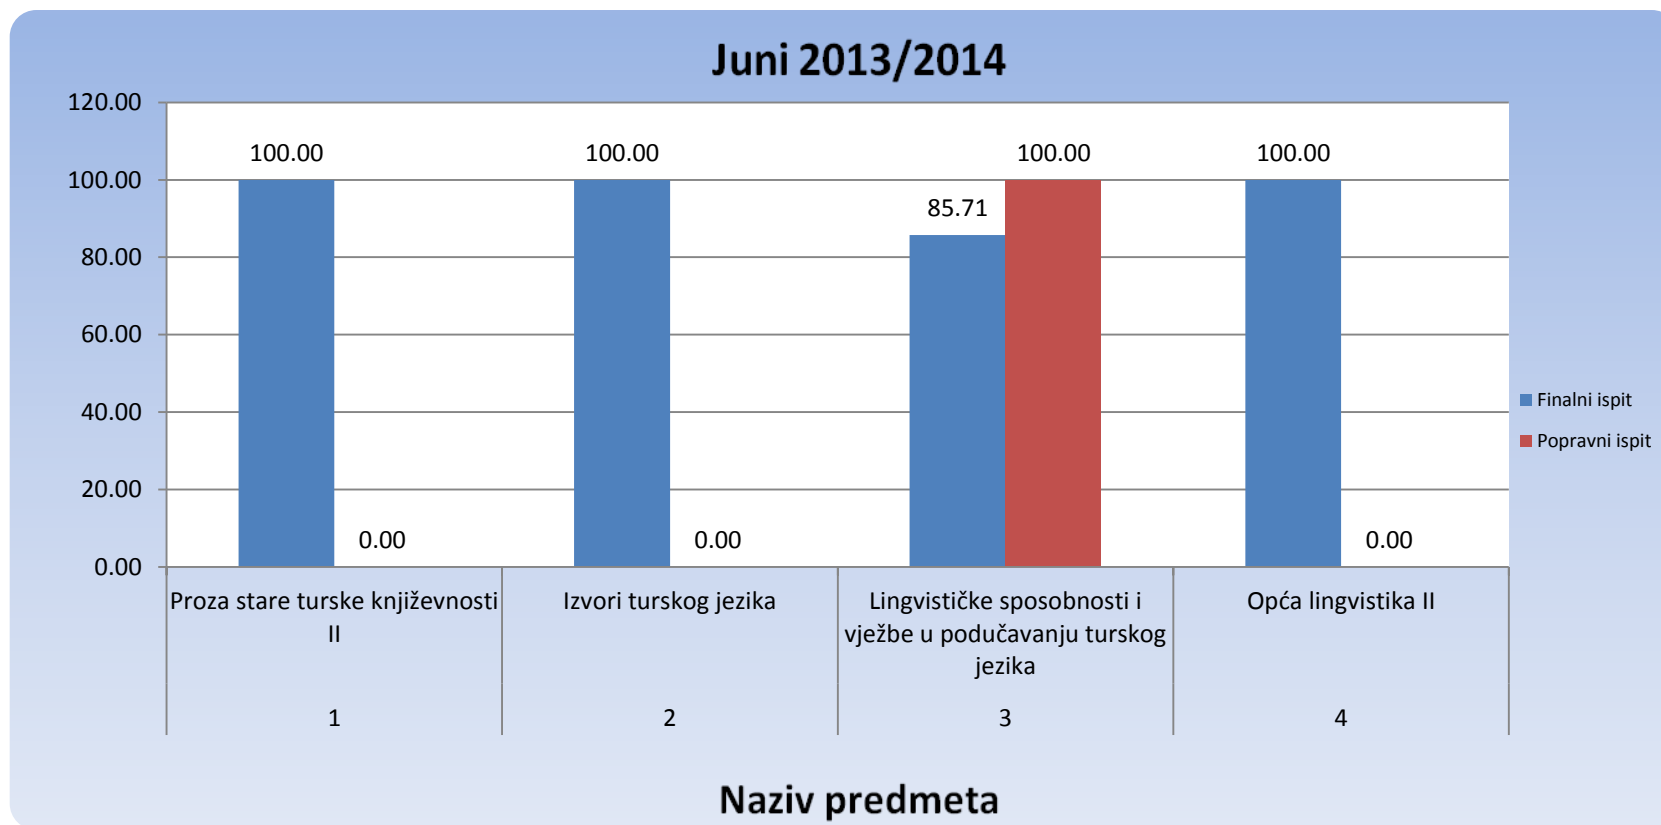

1.2. Odsjek za orijentalnu filologiju – Turski jezik i književnost

Slika 2: Prosjek prolaznosti na Odsjeku za orijentalnu filologiju za ispitni termin juni (finalni i popravni ispit), akademske 2013/2014.