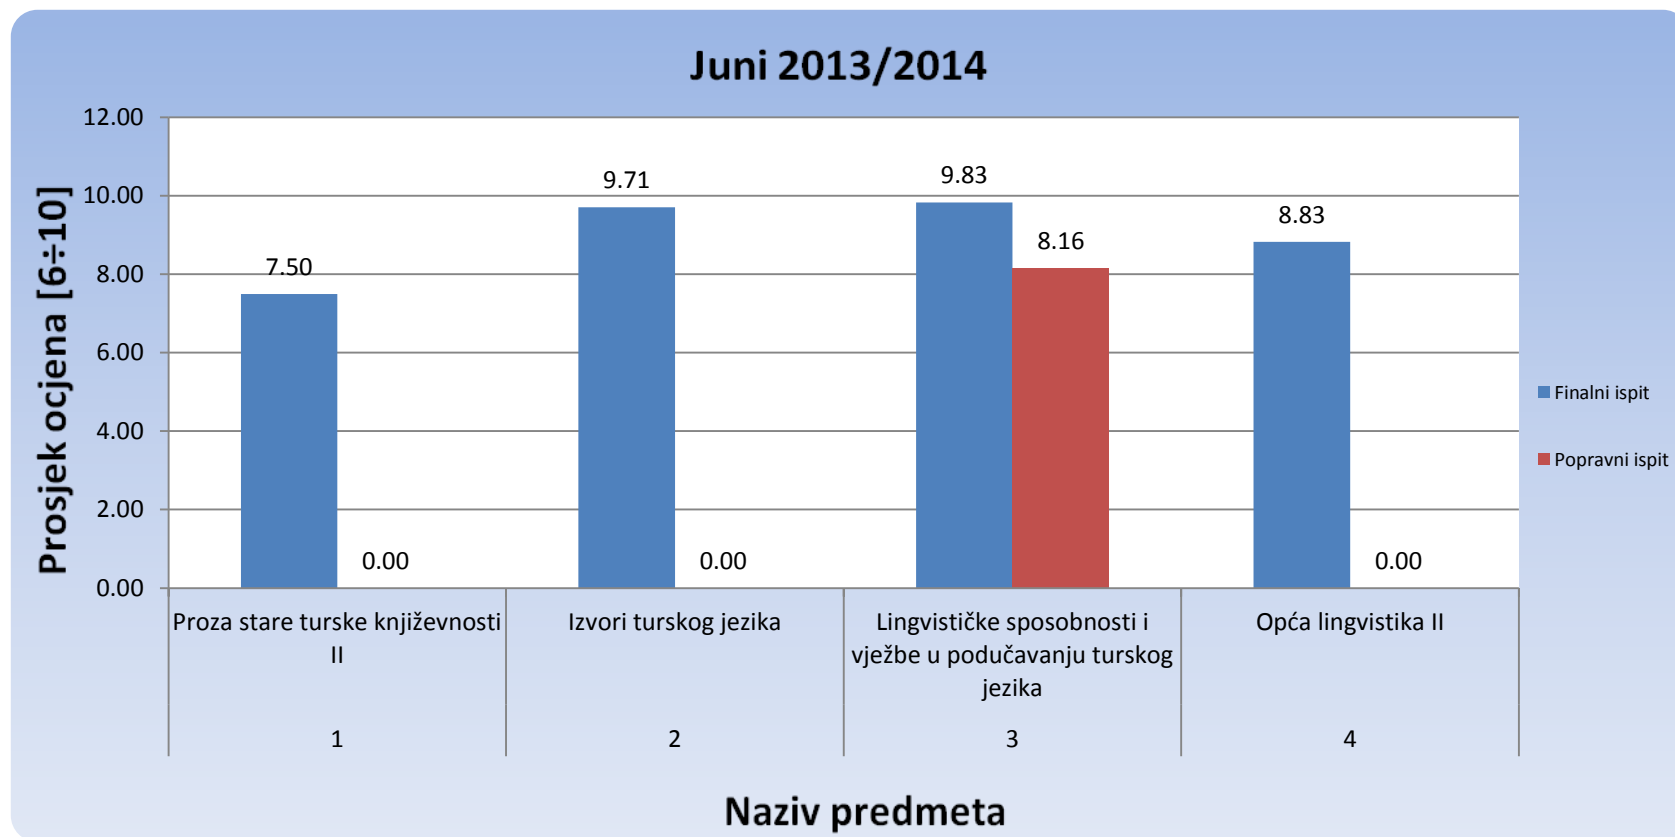

2.2. Odsjek za orijentalnu filologiju – Turski jezik i književnost

Slika 4: Prosječna ocjena na Odsjeku za orijentalnu filologiju za ispitni termin juni (finalni i popravni ispit), akademske 2013/2014.