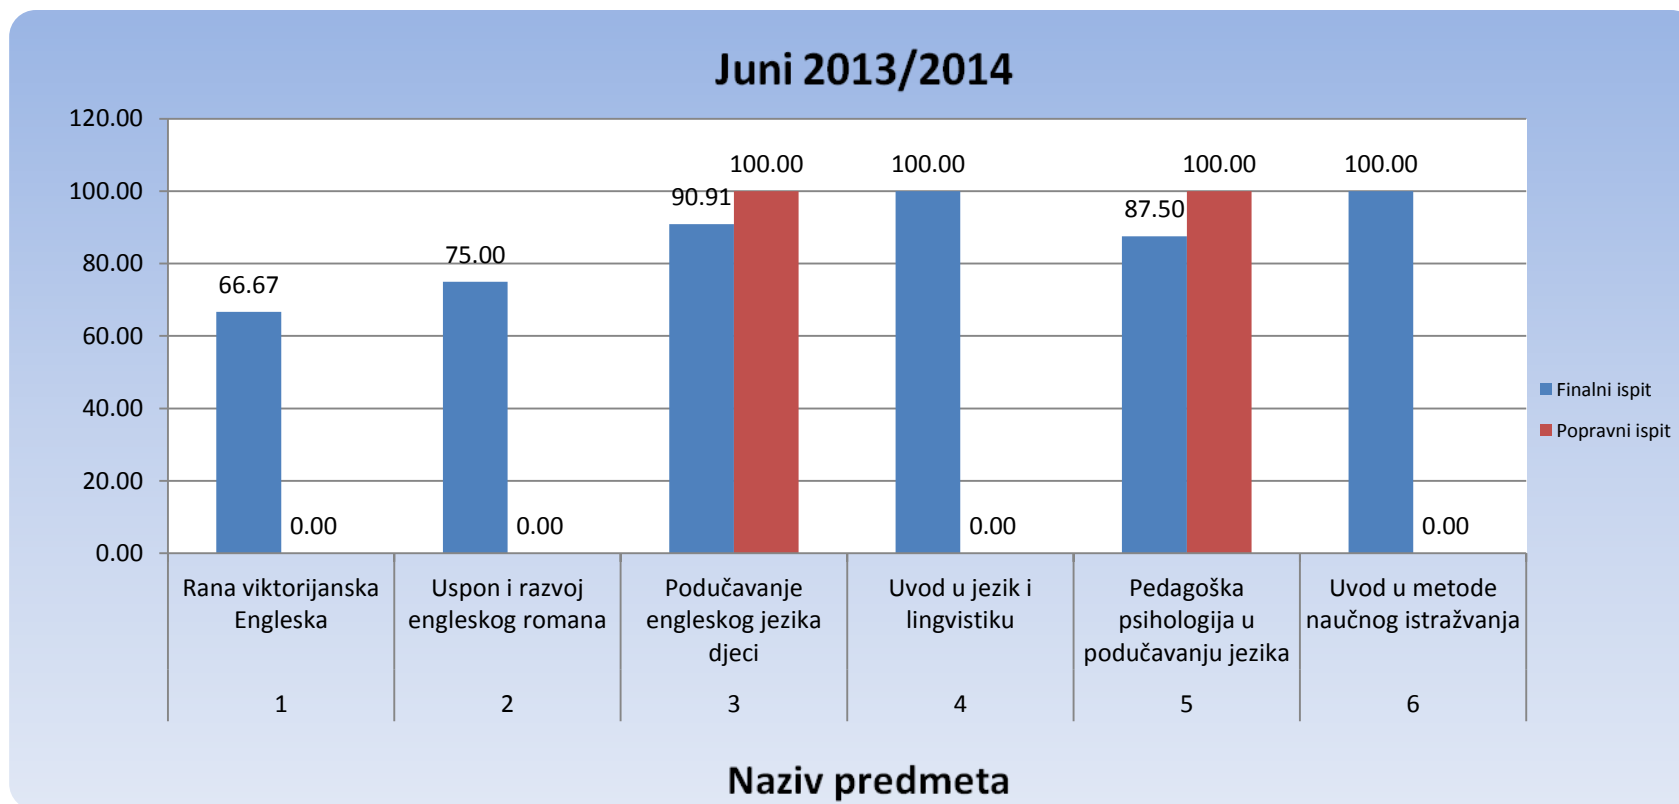

U skladu sa Pravilnikom o unutrašnjoj organizaciji i sistematizaciji radnih mjesta visokoškolske ustanove Internacionalni Burč univerzitet - International Burch University, broj: 2945-10-IBU od 01.11.2010. godine , Studentska služba podnosi sljedeći

IZVJEŠTAJ O PROLAZNOSTI I USPJEHU STUDENATA NA DRUGOM CIKLUSU STUDIJA EDUKACIJSKOG FAKULTETA ZA LJETNI SEMESTAR AKADEMSKE 2013/14 GODINE

1. Prolaznost studenata po predmetima

1.1. Odsjek za anglistiku – Engleski jezik i književnost

Slika 1: Prosjek prolaznosti na Odsjeku za anglistiku za ispitni termin juni (finalni i popravni ispit), akademske 2013/2014.