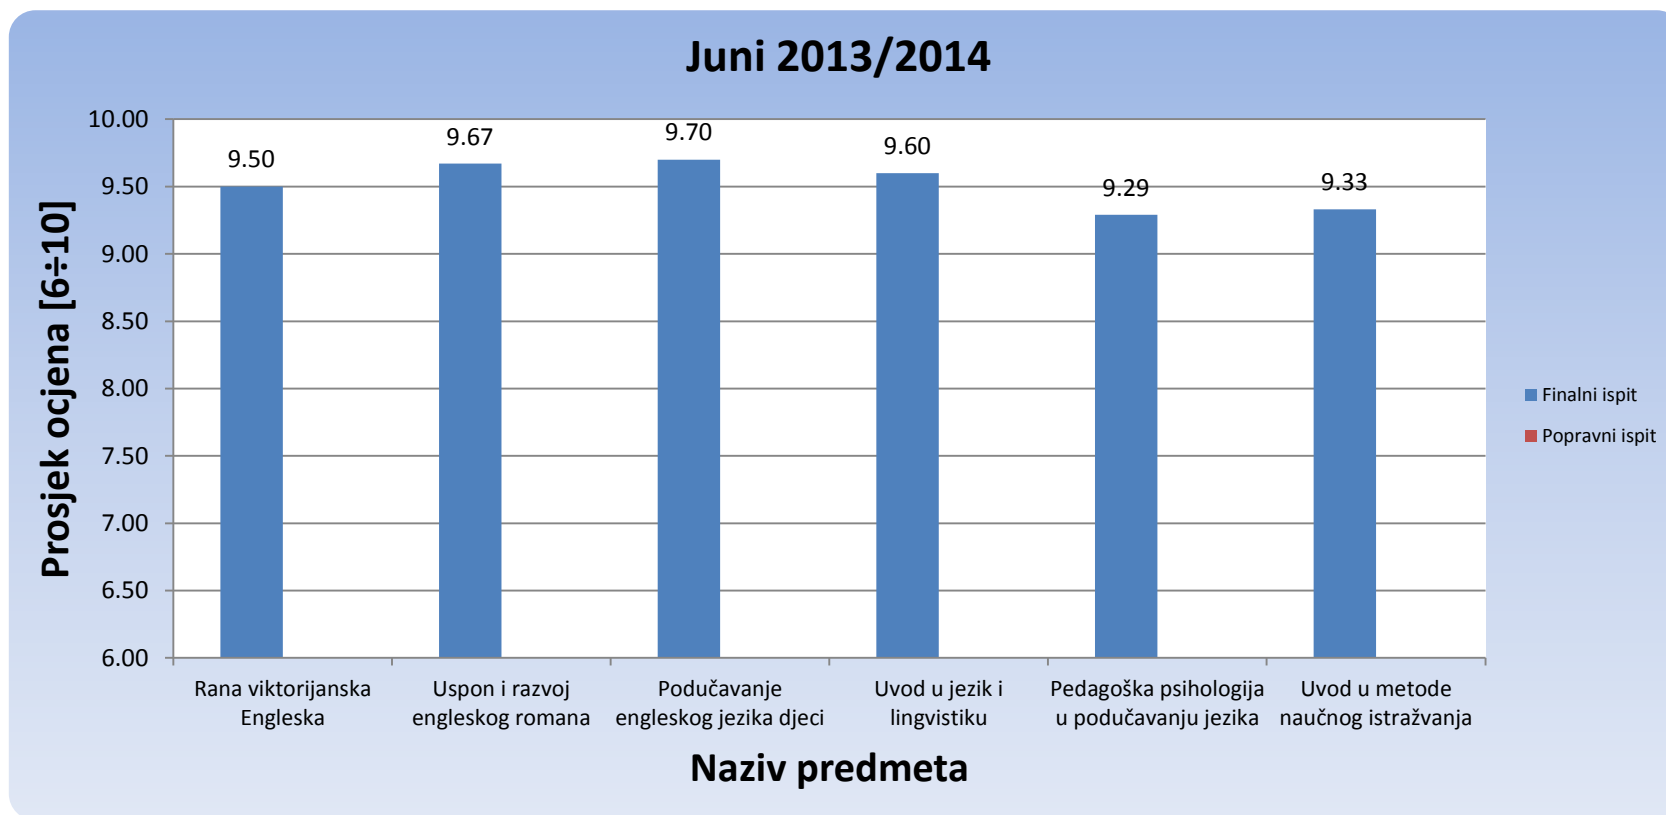

2. Prosječna ocjena po predmetima

2.1. Odsjek za anglistiku – Engleski jezik i književnost

Slika 3: Prosječna ocjena na Odsjeku za anglistiku za ispitni termin juni (finalni i popravni ispit), akademske 2013/2014.