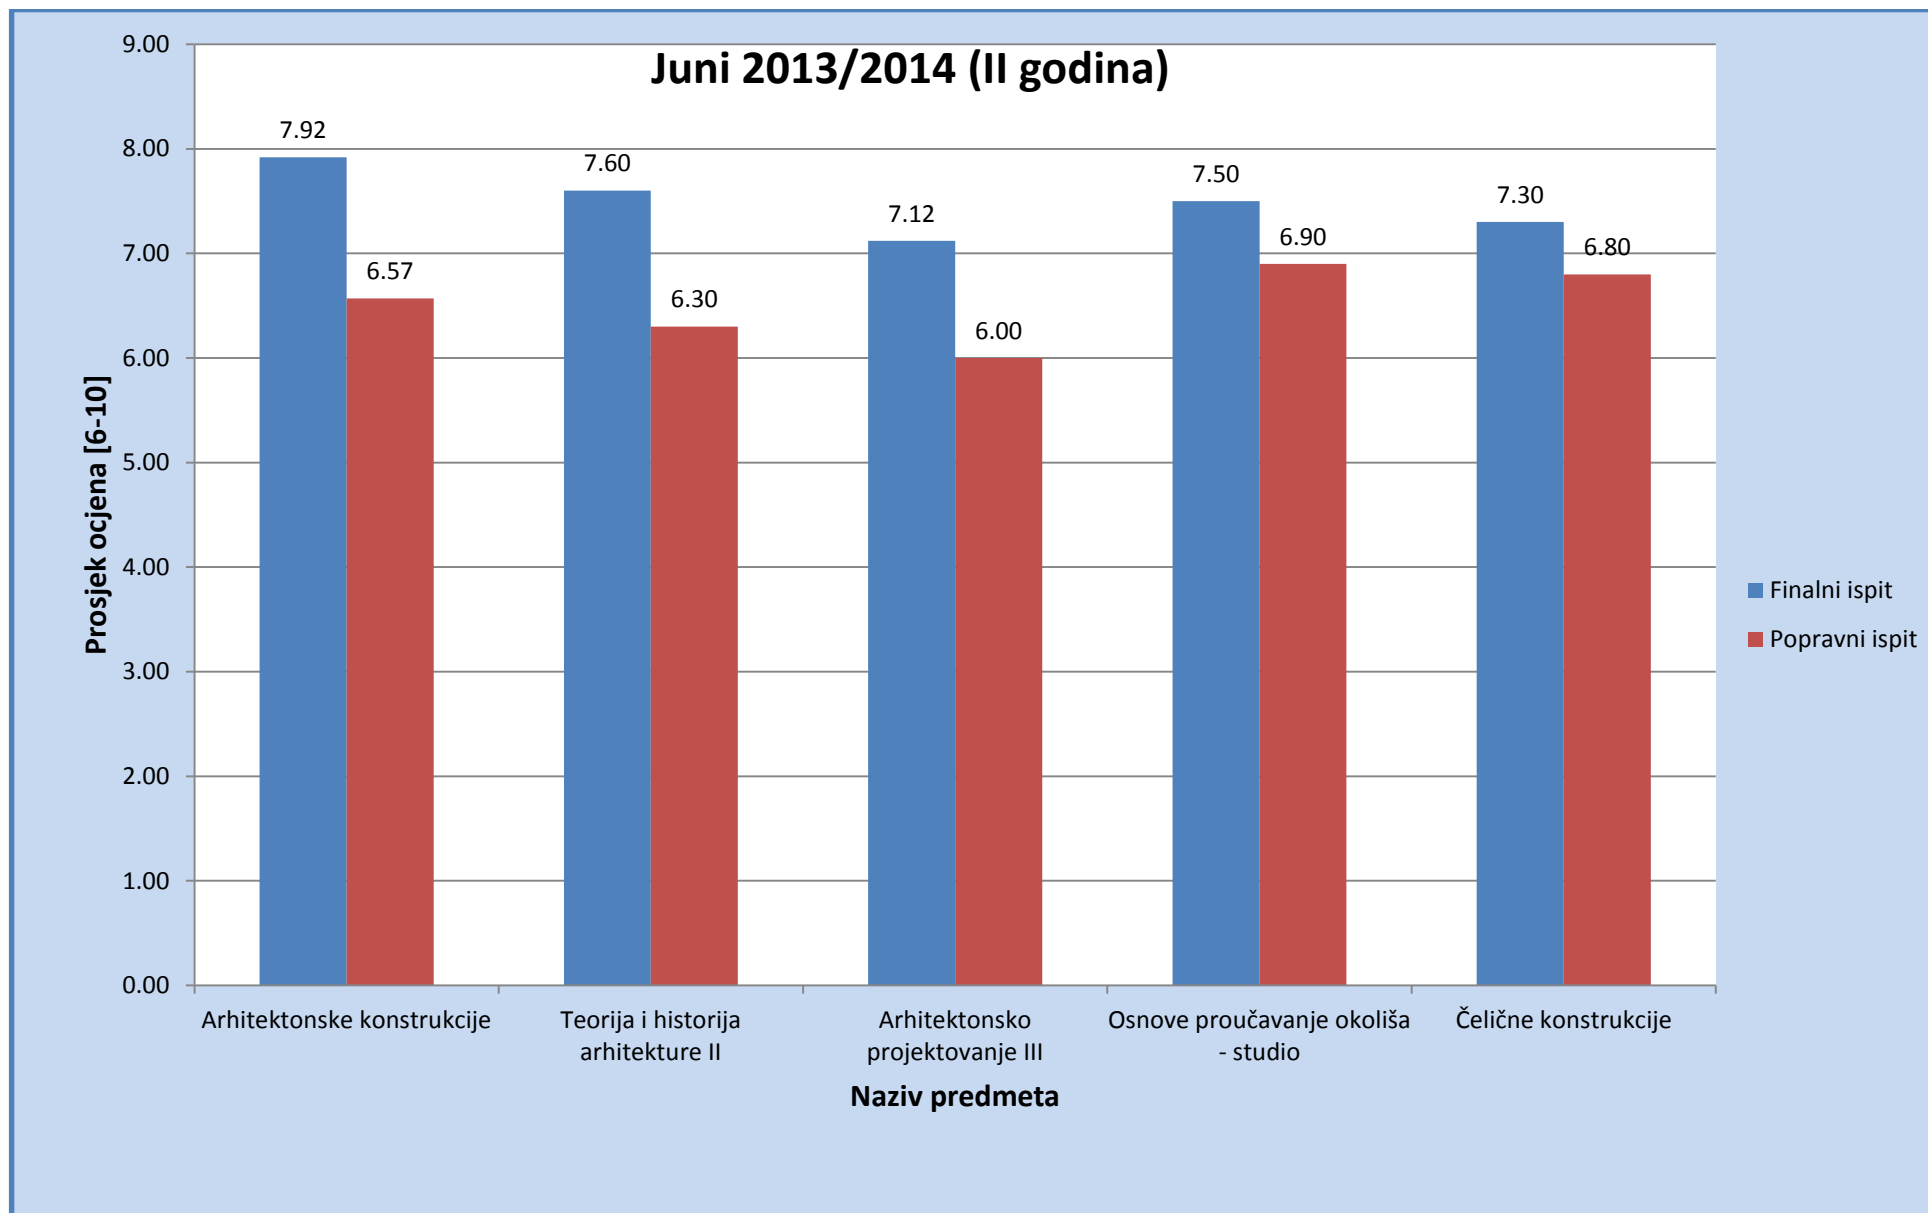

Slika 14: Prosjek ocjena na Odsjeku za arhitekturu za ispitni termin Juni (finalni i popravni ispit), akademske 2013/2014 (II godina studija)