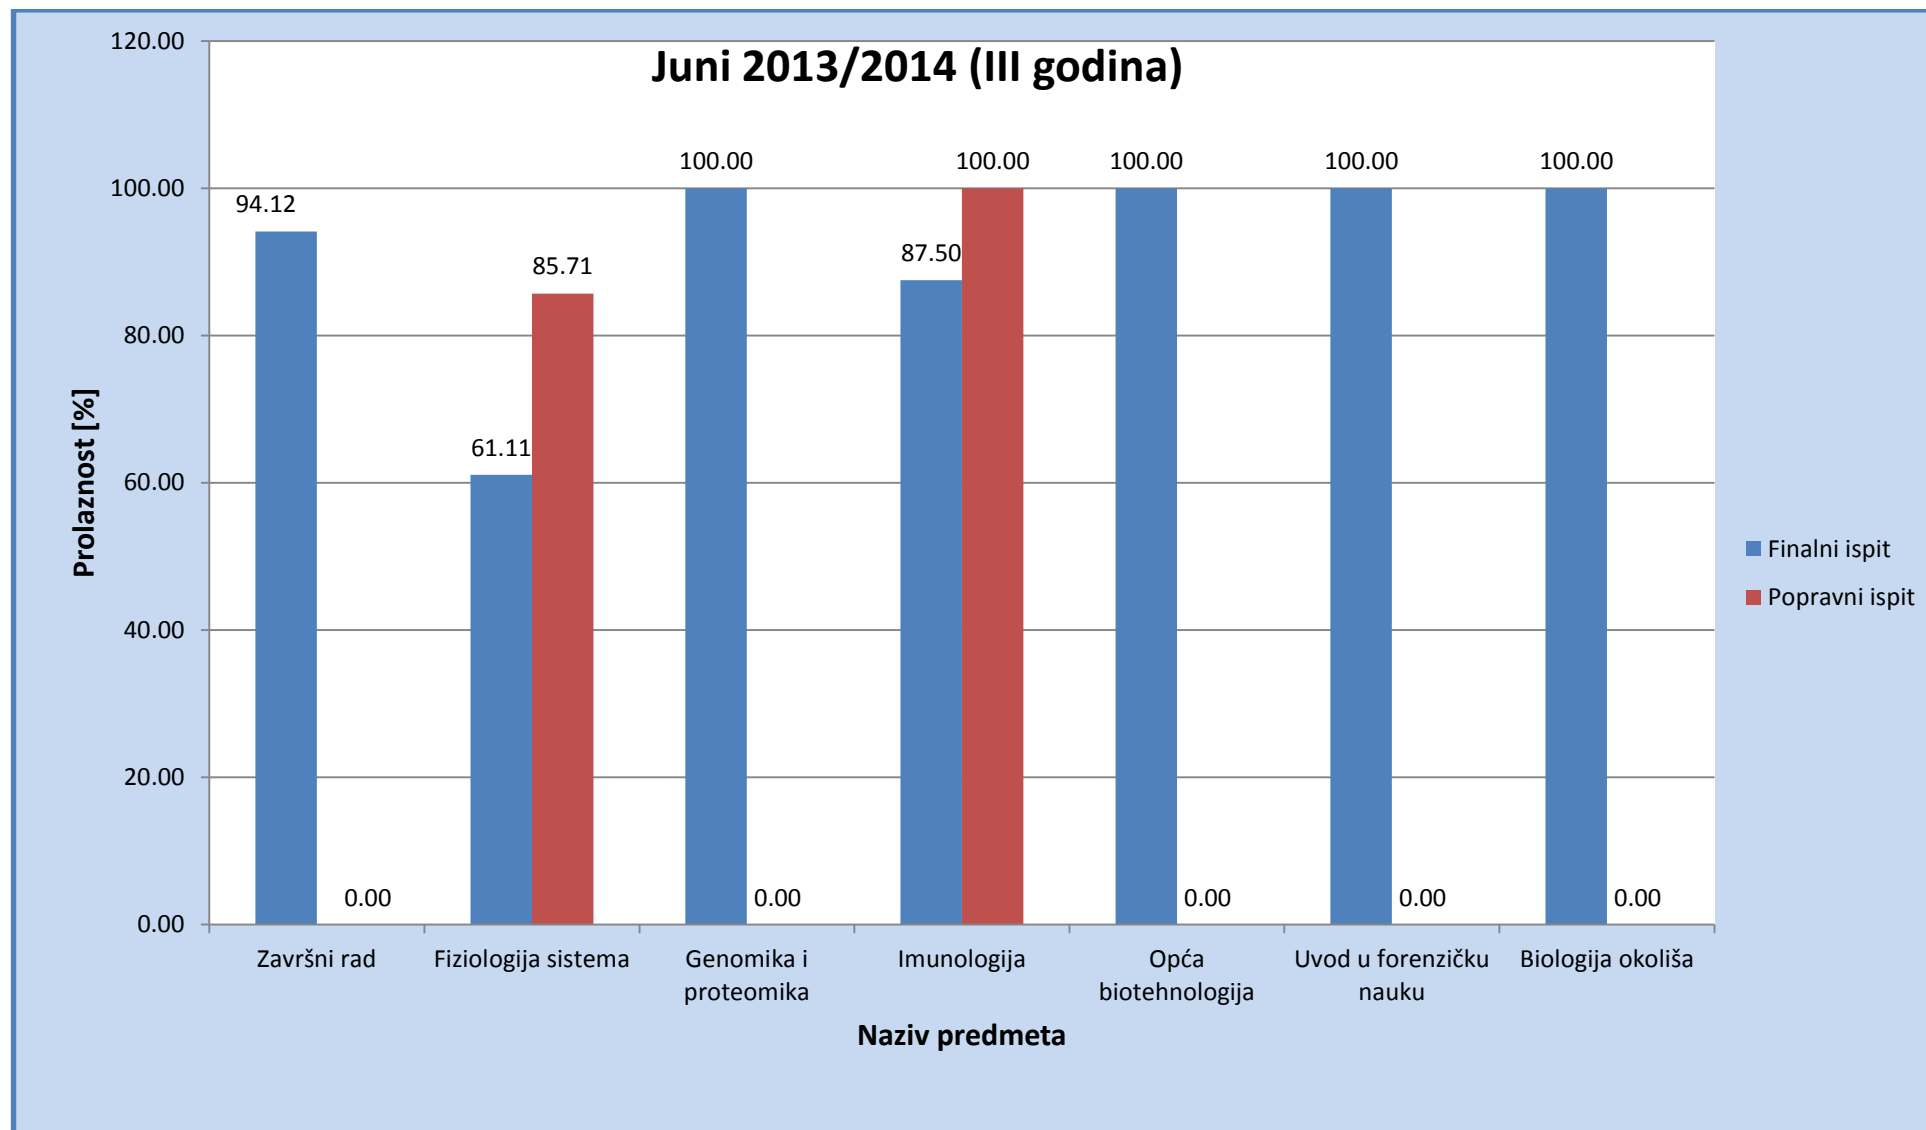

Slika 9: Prosjek prolaznosti na Odsjeku za informacijske tehnologije za ispitni termin Juni (finalni i popravni ispit), akademske 2013/2014 (III godina studija)

1.4. Odsjek za genetiku i bioinženjering

Slika 10: Prosjek prolaznosti na Odsjeku za genetiku i bioinženjering za ispitni termin Juni (finalni i popravni ispit), akademske 2013/2014 (I godina studija)

Slika 11: Prosjek prolaznosti na Odsjeku za genetiku i bioinženjering za ispitni termin Juni (finalni i popravni ispit), akademske 2013/2014 (II godina studija)