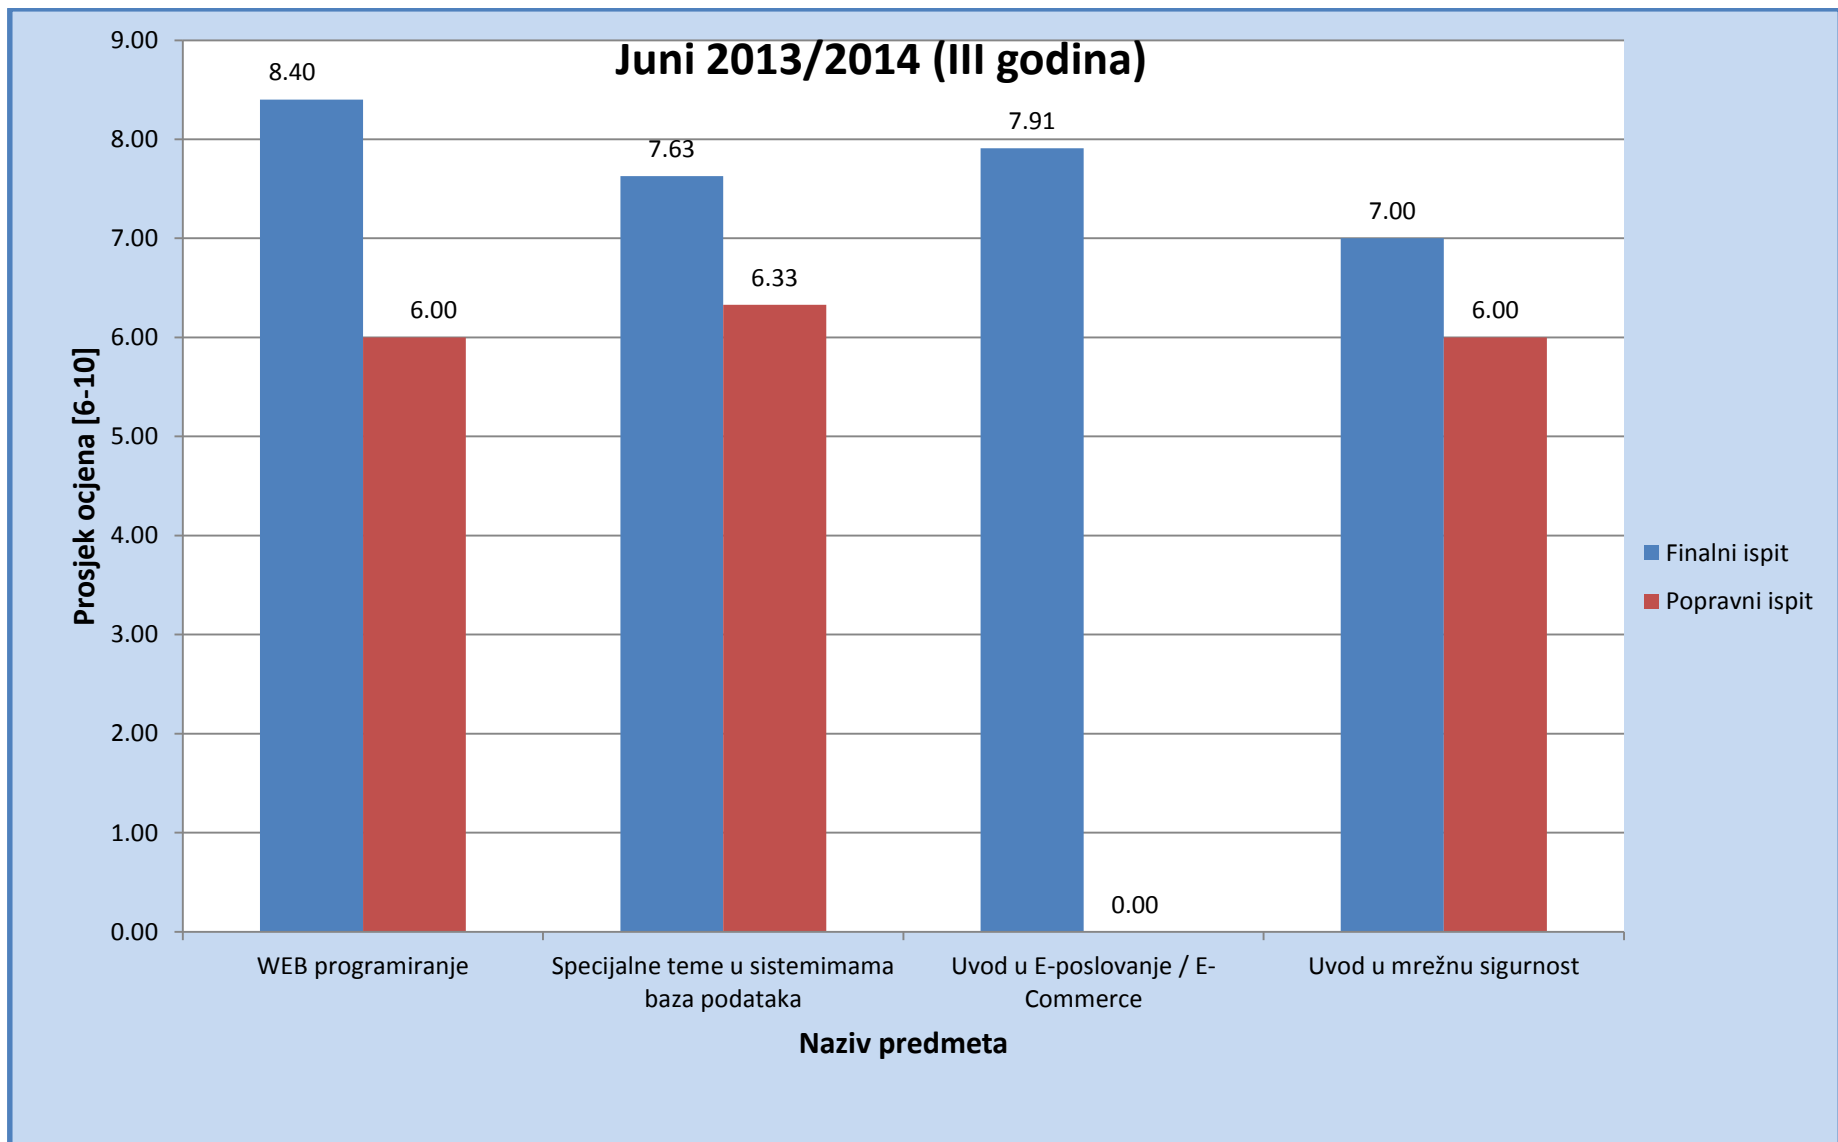

Slika 21: Prosjek ocjena na Odsjeku za informacijske tehnologije za ispitni termin Juni (finalni i popravni ispit), akademske 2013/2014 (III godina studija)