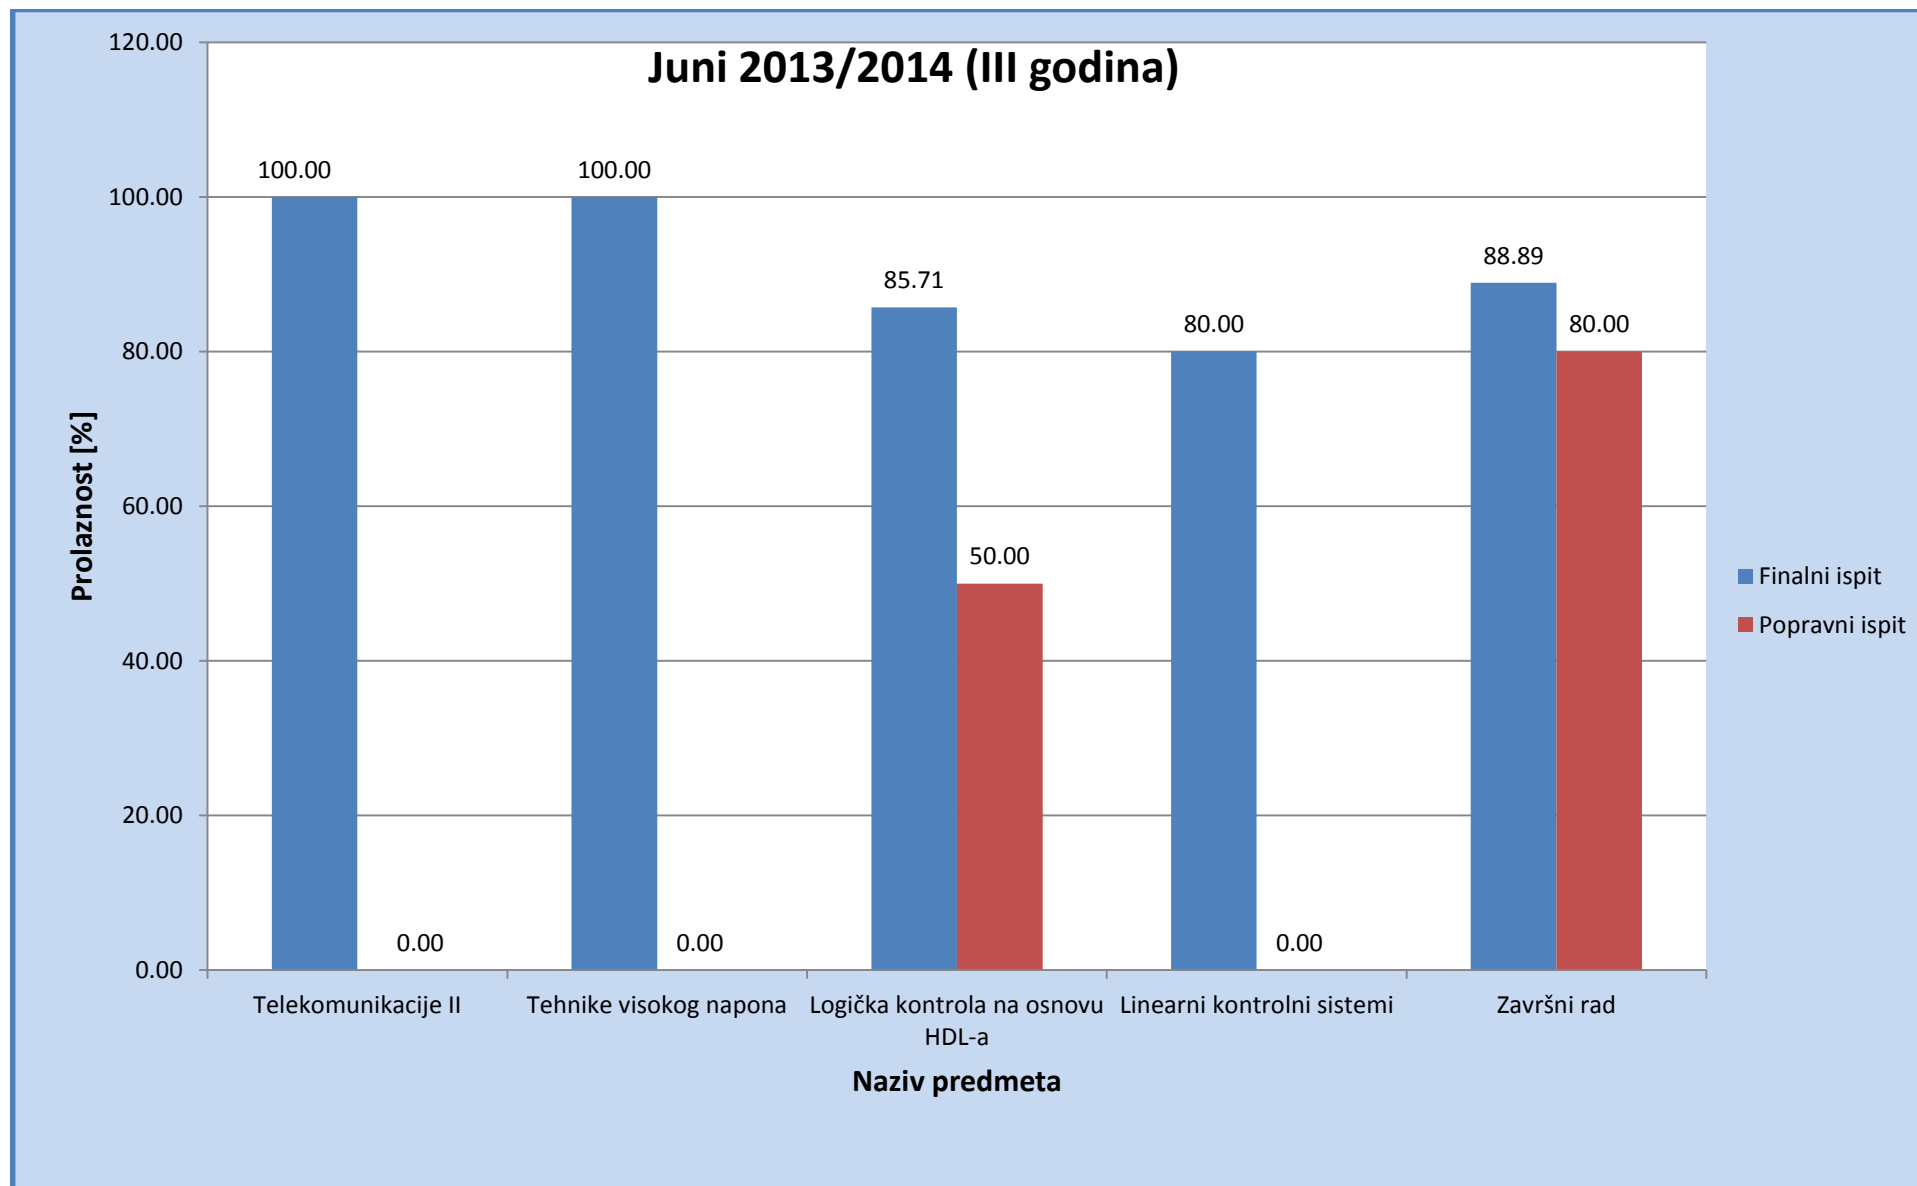

Slika 6: Prosjek prolaznosti na Odsjeku za elektrotehniku za ispitni termin Juni (finalni i popravni ispit), akademske 2013/2014 (III godina studija)