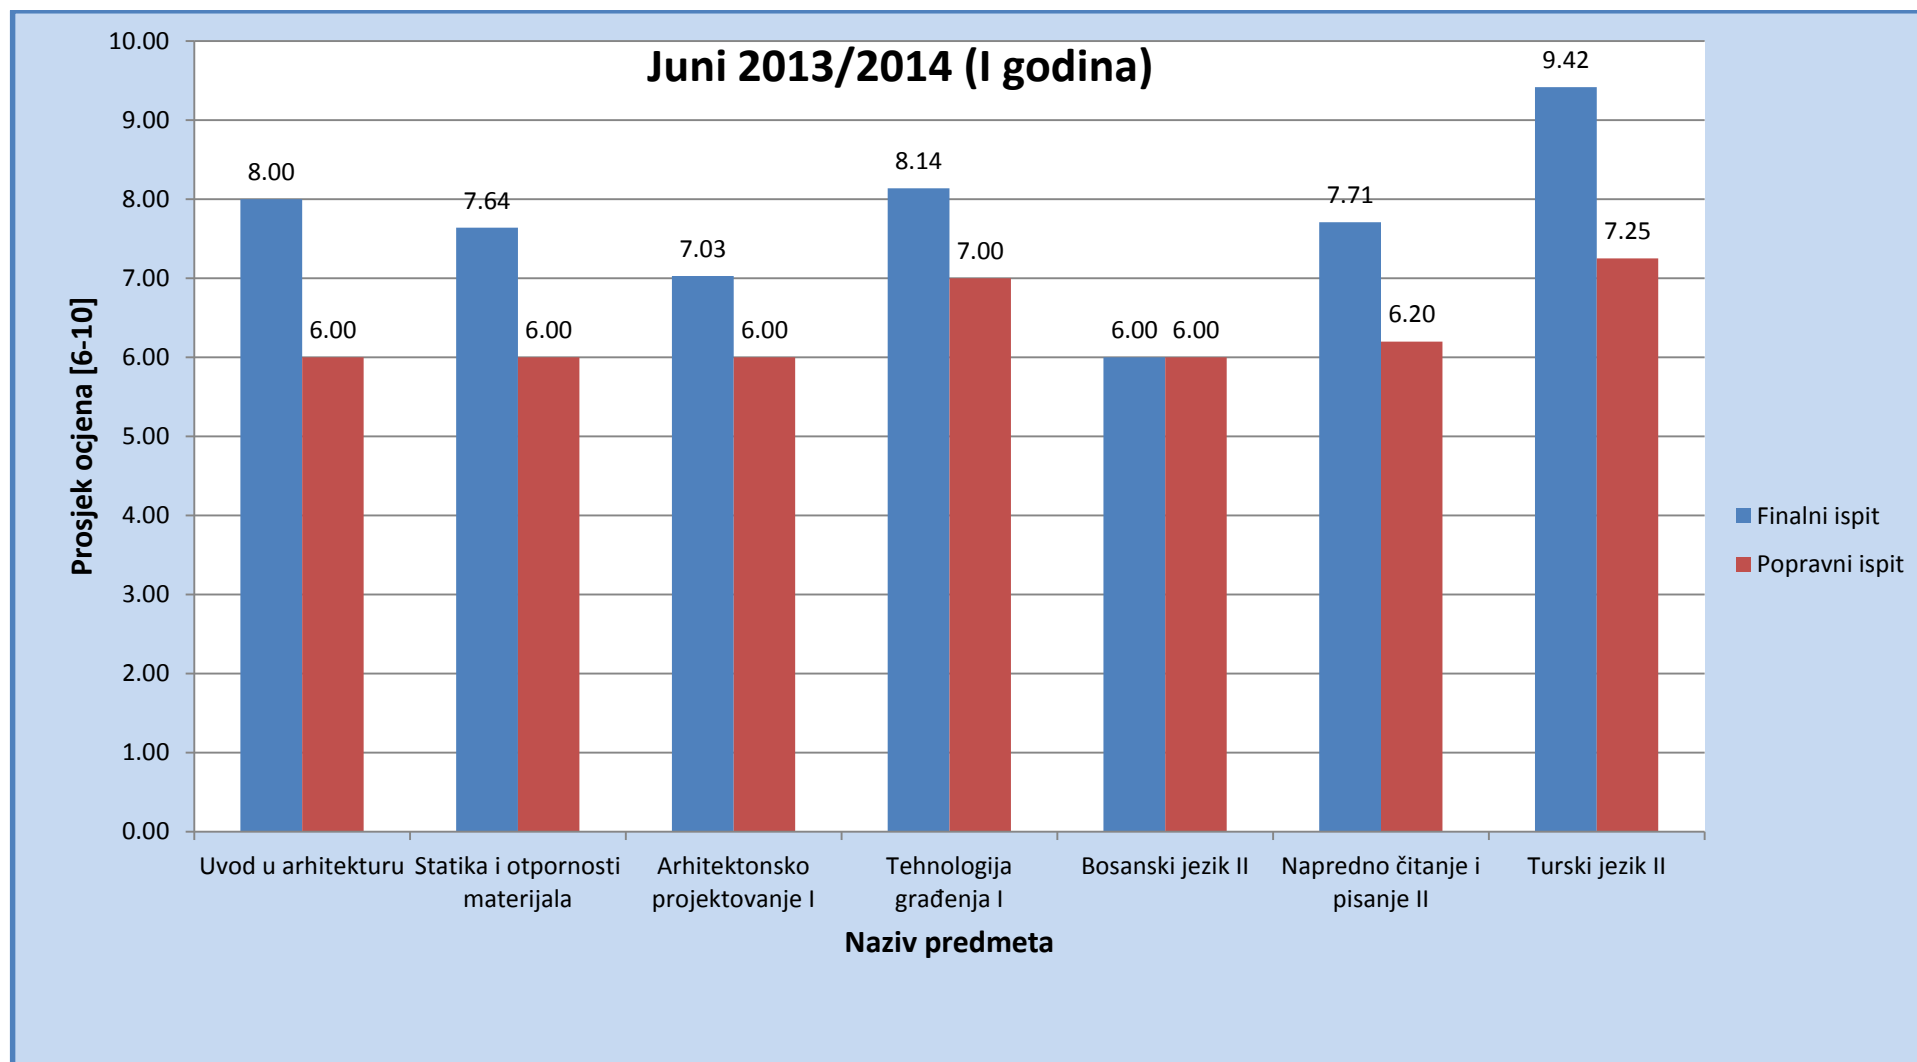

Slika 10: Prosjek prolaznosti na Odsjeku za genetiku i bioinženjering za ispitni termin Juni (finalni i popravni ispit), akademske 2013/2014 (I godina studija)

Slika 11: Prosjek prolaznosti na Odsjeku za genetiku i bioinženjering za ispitni termin Juni (finalni i popravni ispit), akademske 2013/2014 (II godina studija)

Slika 12: Prosjek prolaznosti na Odsjeku za genetiku i bioinženjering za ispitni termin Juni (finalni i popravni ispit), akademske 2013/2014 (III godina studija)

2. Prosječna ocjena po predmetima

2.1. Odsjek za arhitekturu