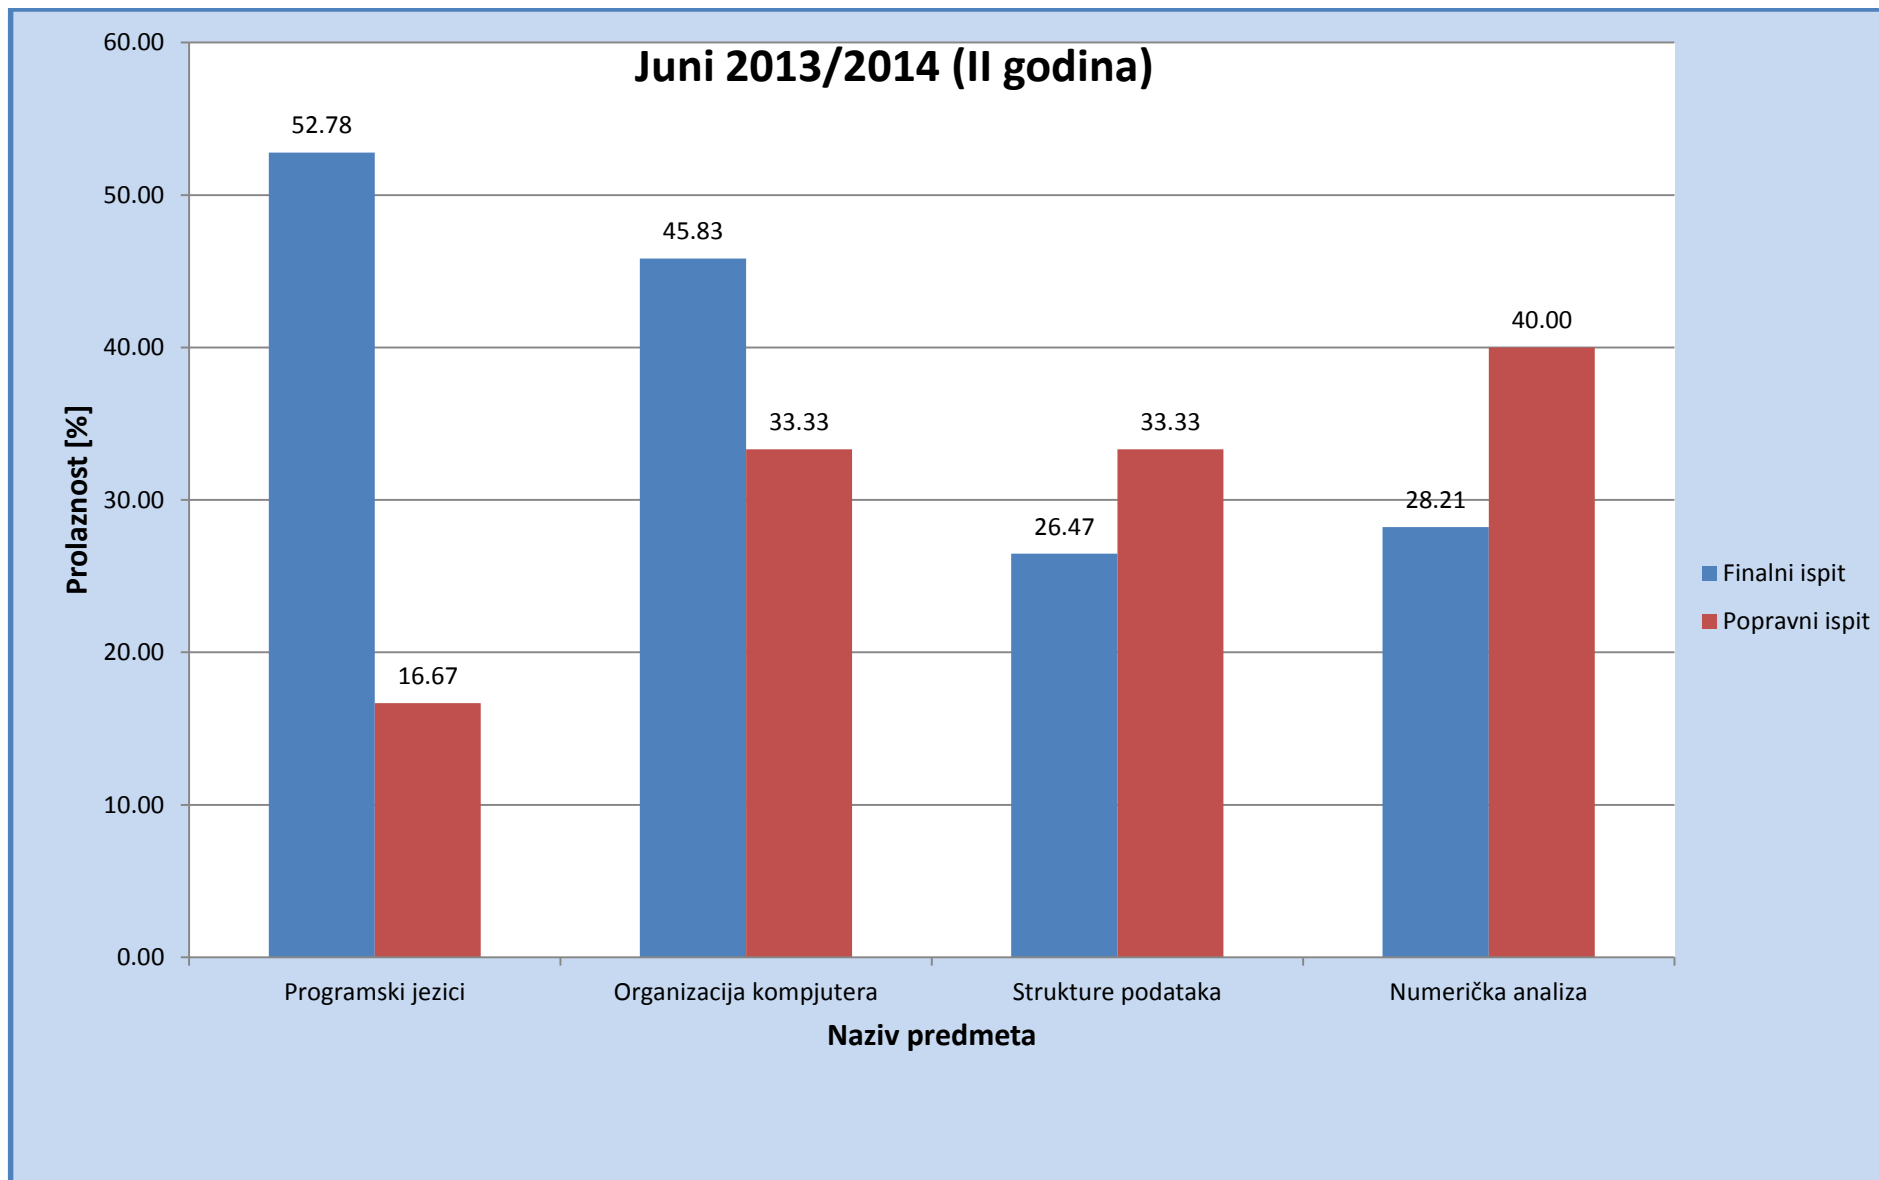

Slika 8: Prosjek prolaznosti na Odsjeku za informacijske tehnologije za ispitni termin Juni (finalni i popravni ispit), akademske 2013/2014 (II godina studija)