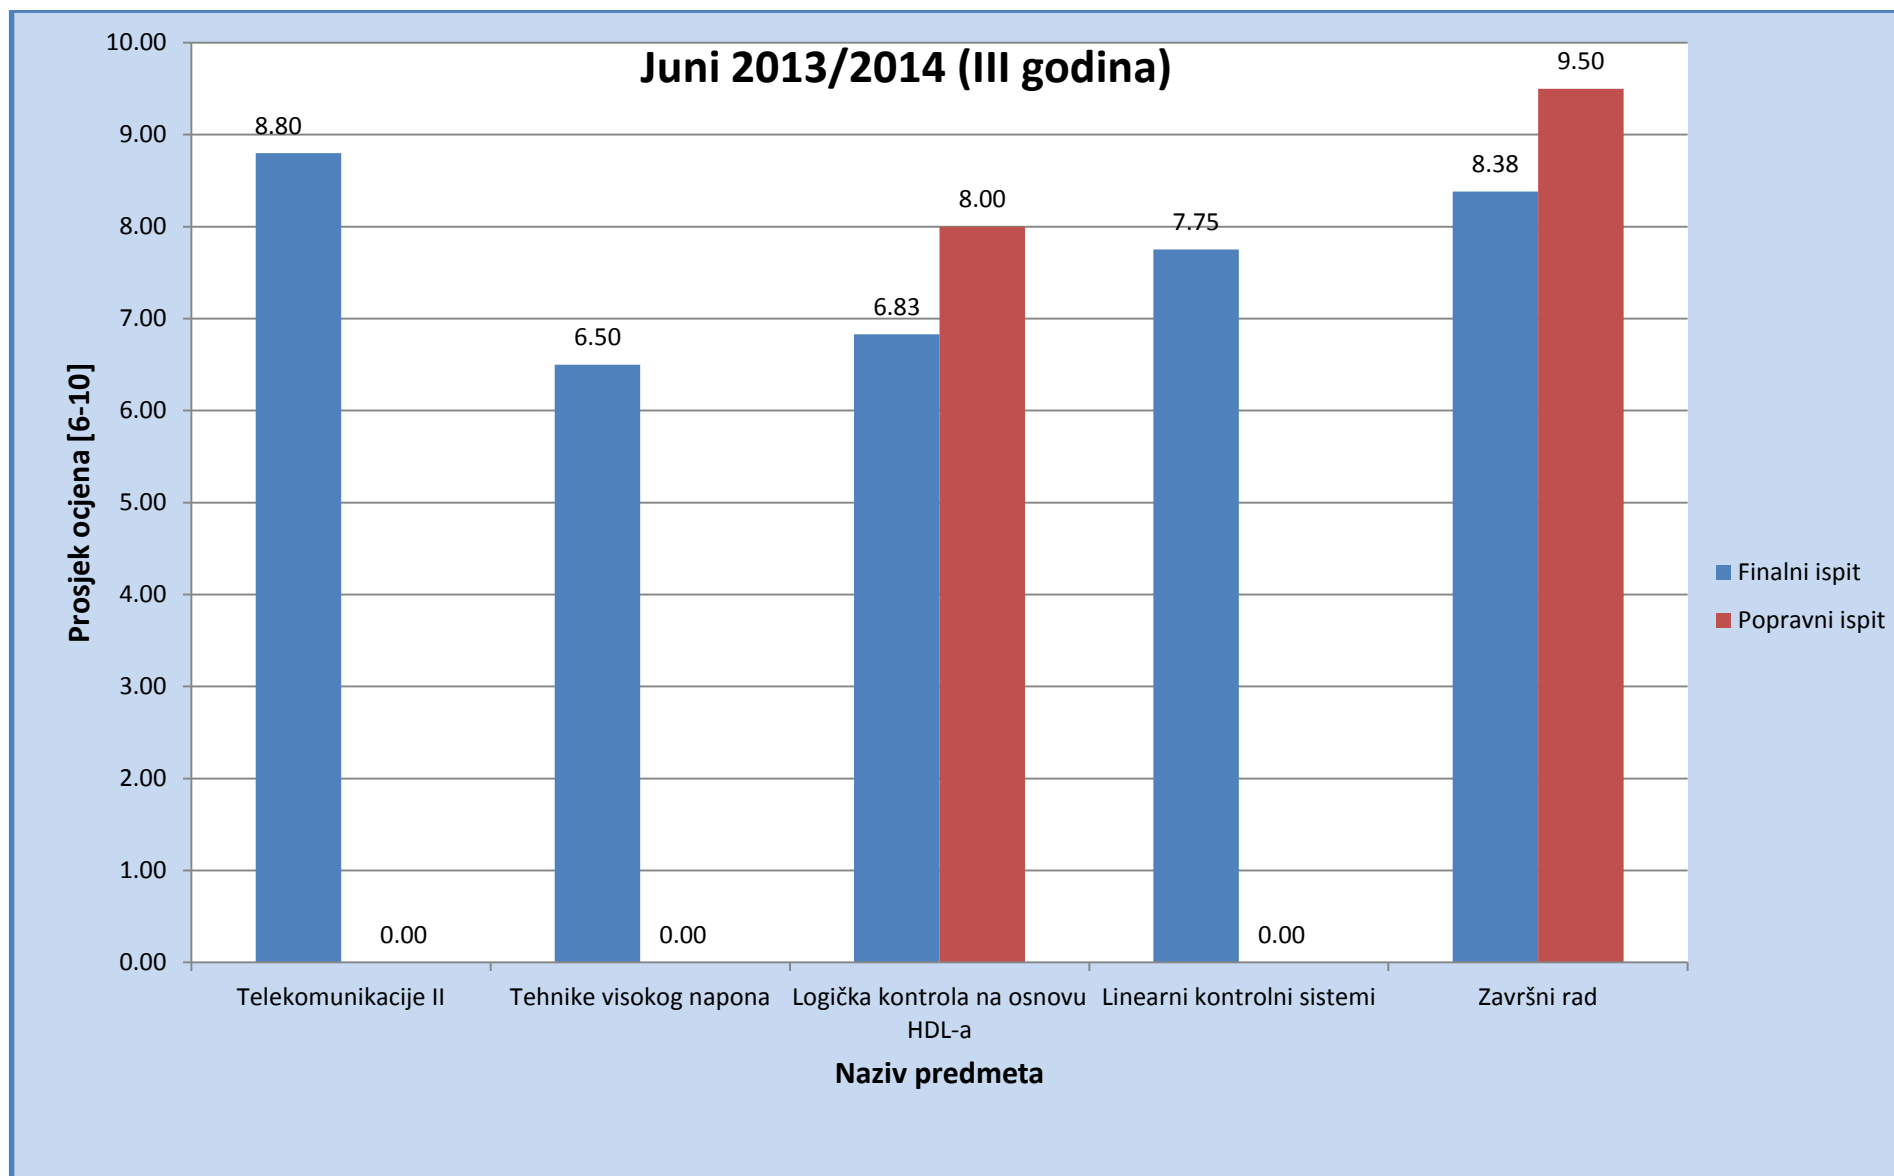

Slika 18: Prosjek ocjena na Odsjeku za elektrotehniku za ispitni termin Juni (finalni i popravni ispit), akademske 2013/2014 (III godina studija)