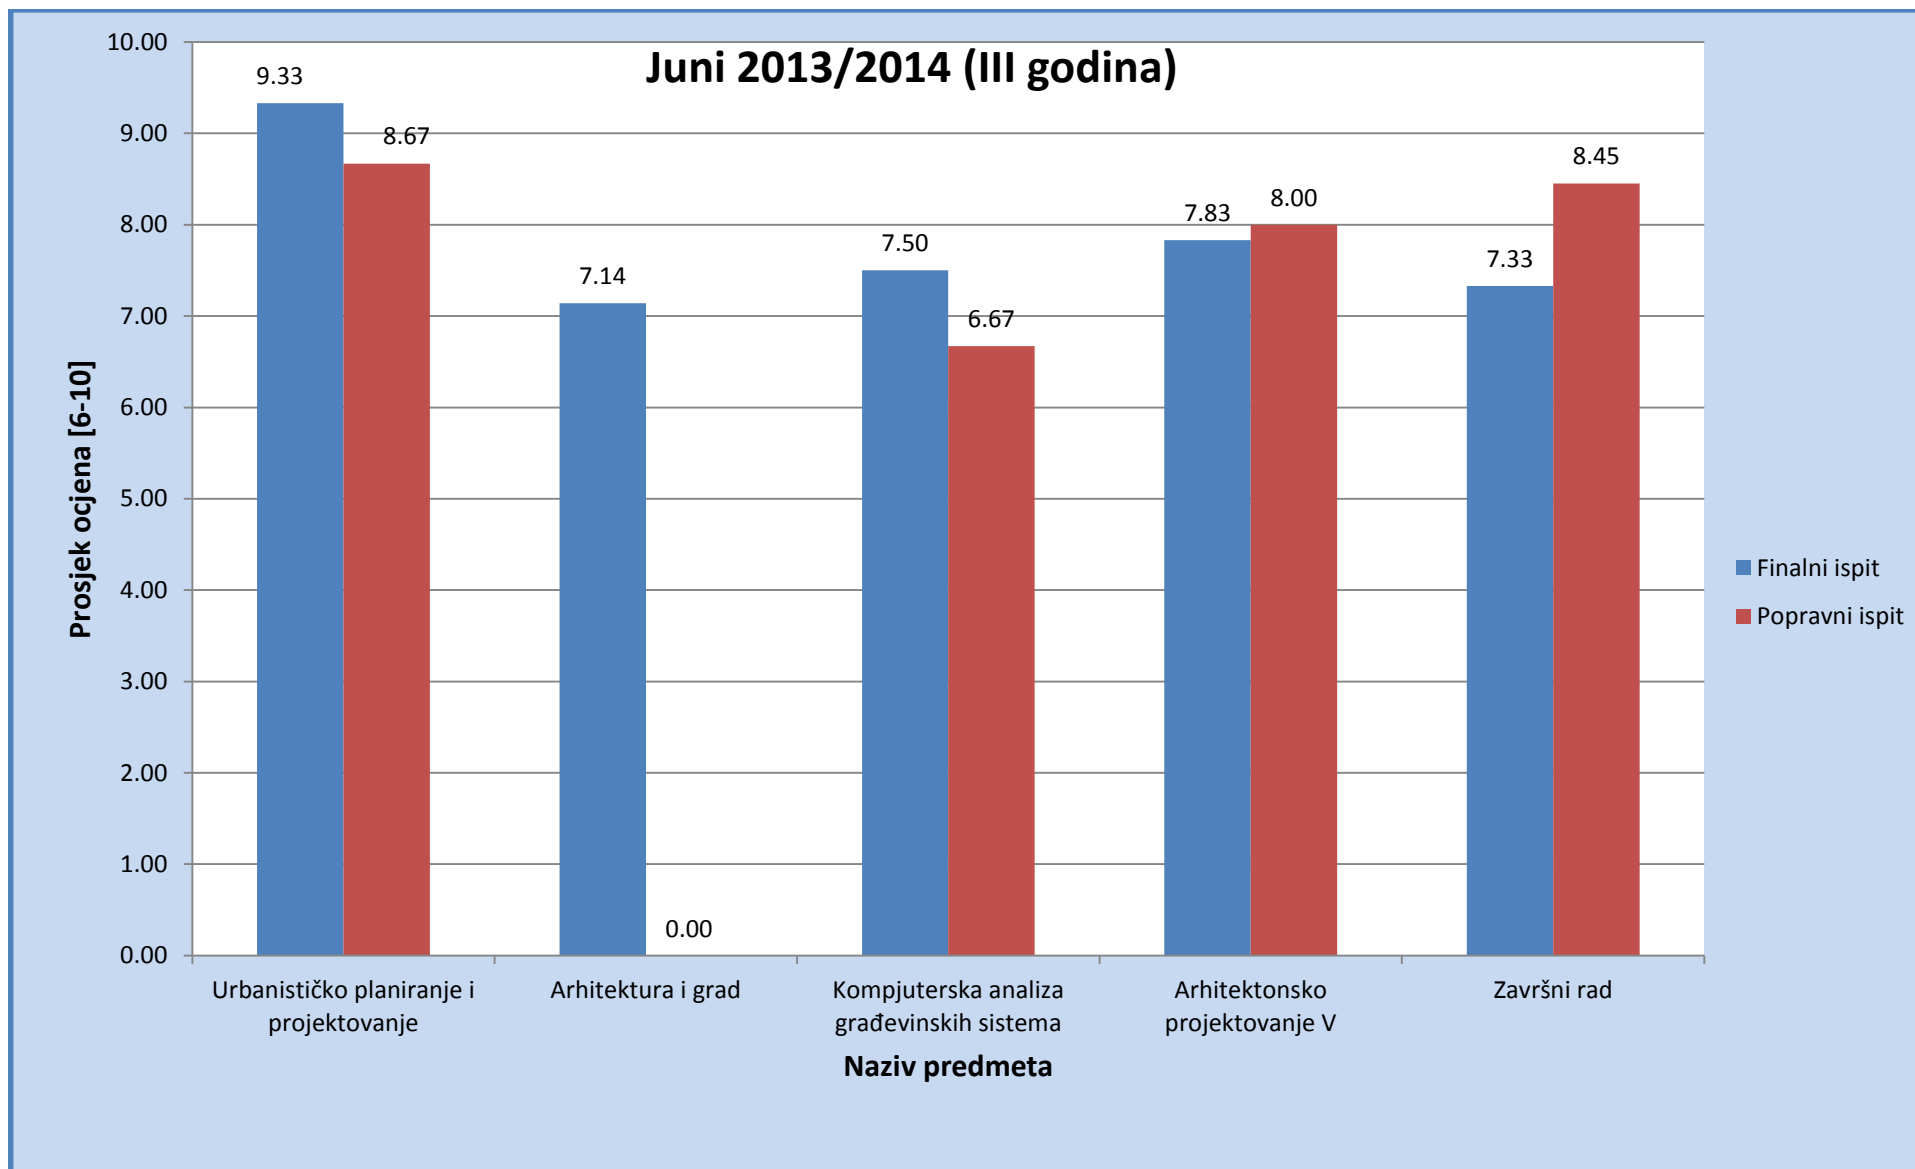

Slika 15: Prosjek ocjena na Odsjeku za arhitekturu za ispitni termin Juni (finalni i popravni ispit), akademske 2013/2014 (III godina studija)