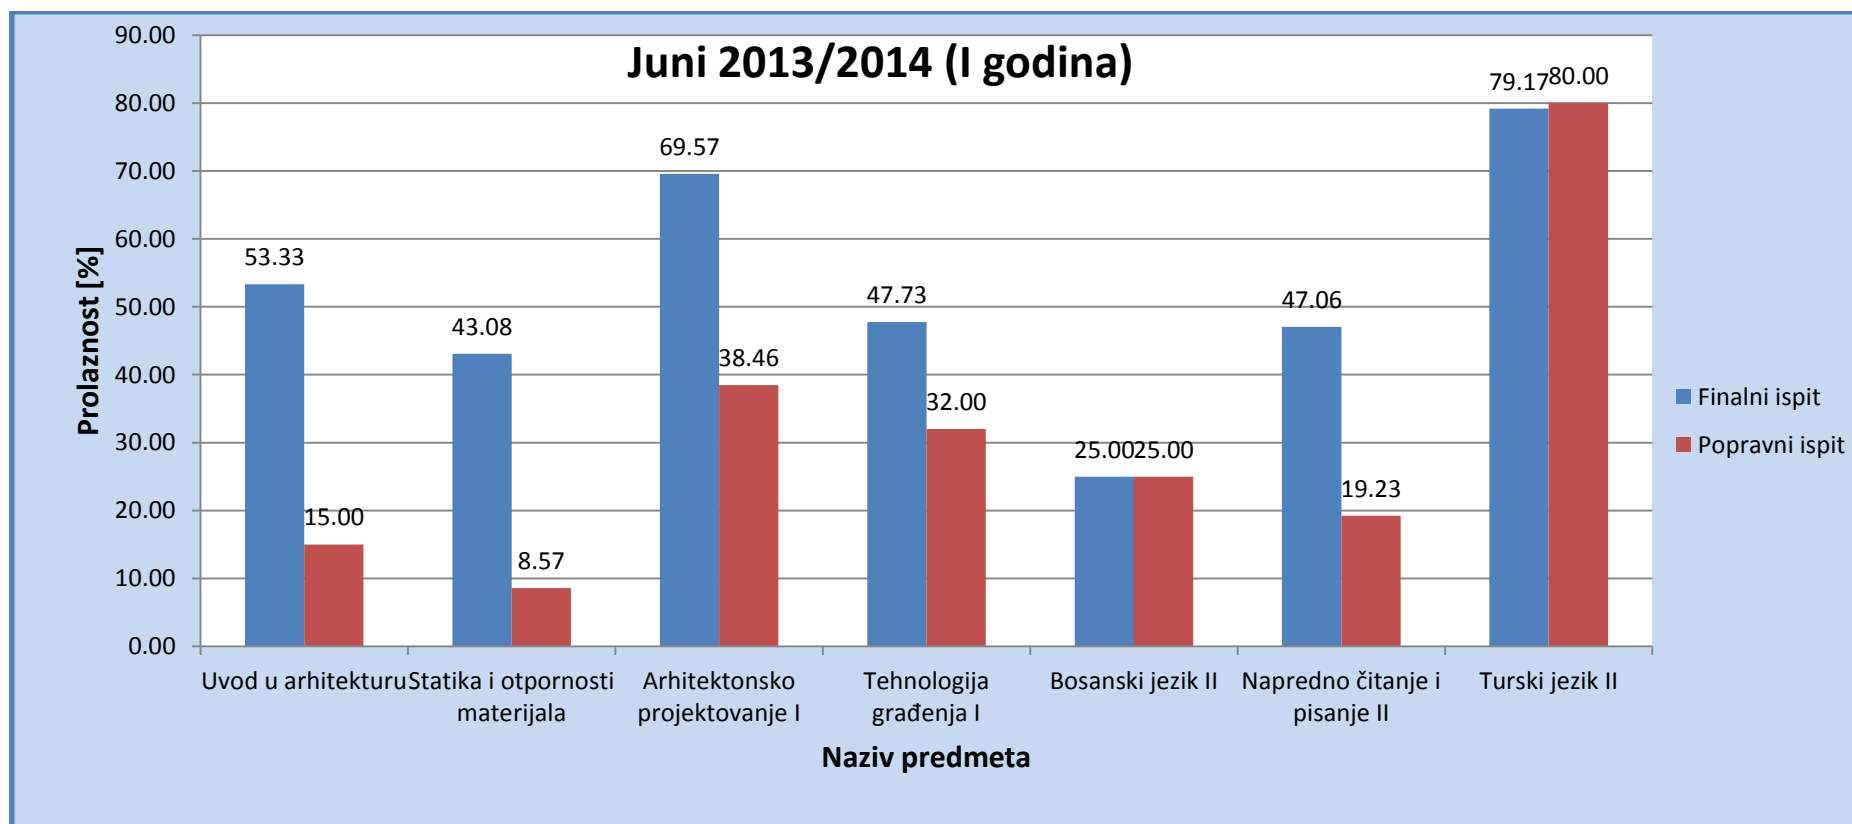

U skladu sa Pravilnikom o unutrašnjoj organizaciji i sistematizaciji radnih mjesta visokoškolske ustanove Internacionalni Burč univerzitet - International Burch University, broj: 2945-10-IBU od 01.11.2010. godine, Studentska služba podnosi sljedeći

IZVJEŠTAJ O PROLAZNOSTI I USPJEHU STUDENATA NA PRVOM CIKLUSU STUDIJA FAKULTETA ZA INŽINJERING I INFORMACIJSKE STUDIJE ZA LJETNI SEMESTAR AKADEMSKE 2013/14 GODINE

1. Prolaznost studenata po predmetima

1.1. Odsjek za arhitekturu

Slika 1: Prosjek prolaznosti na Odsjeku za arhitekturu za ispitni termin Juni (finalni i popravni ispit), akademske 2013/2014 (I godina studija)