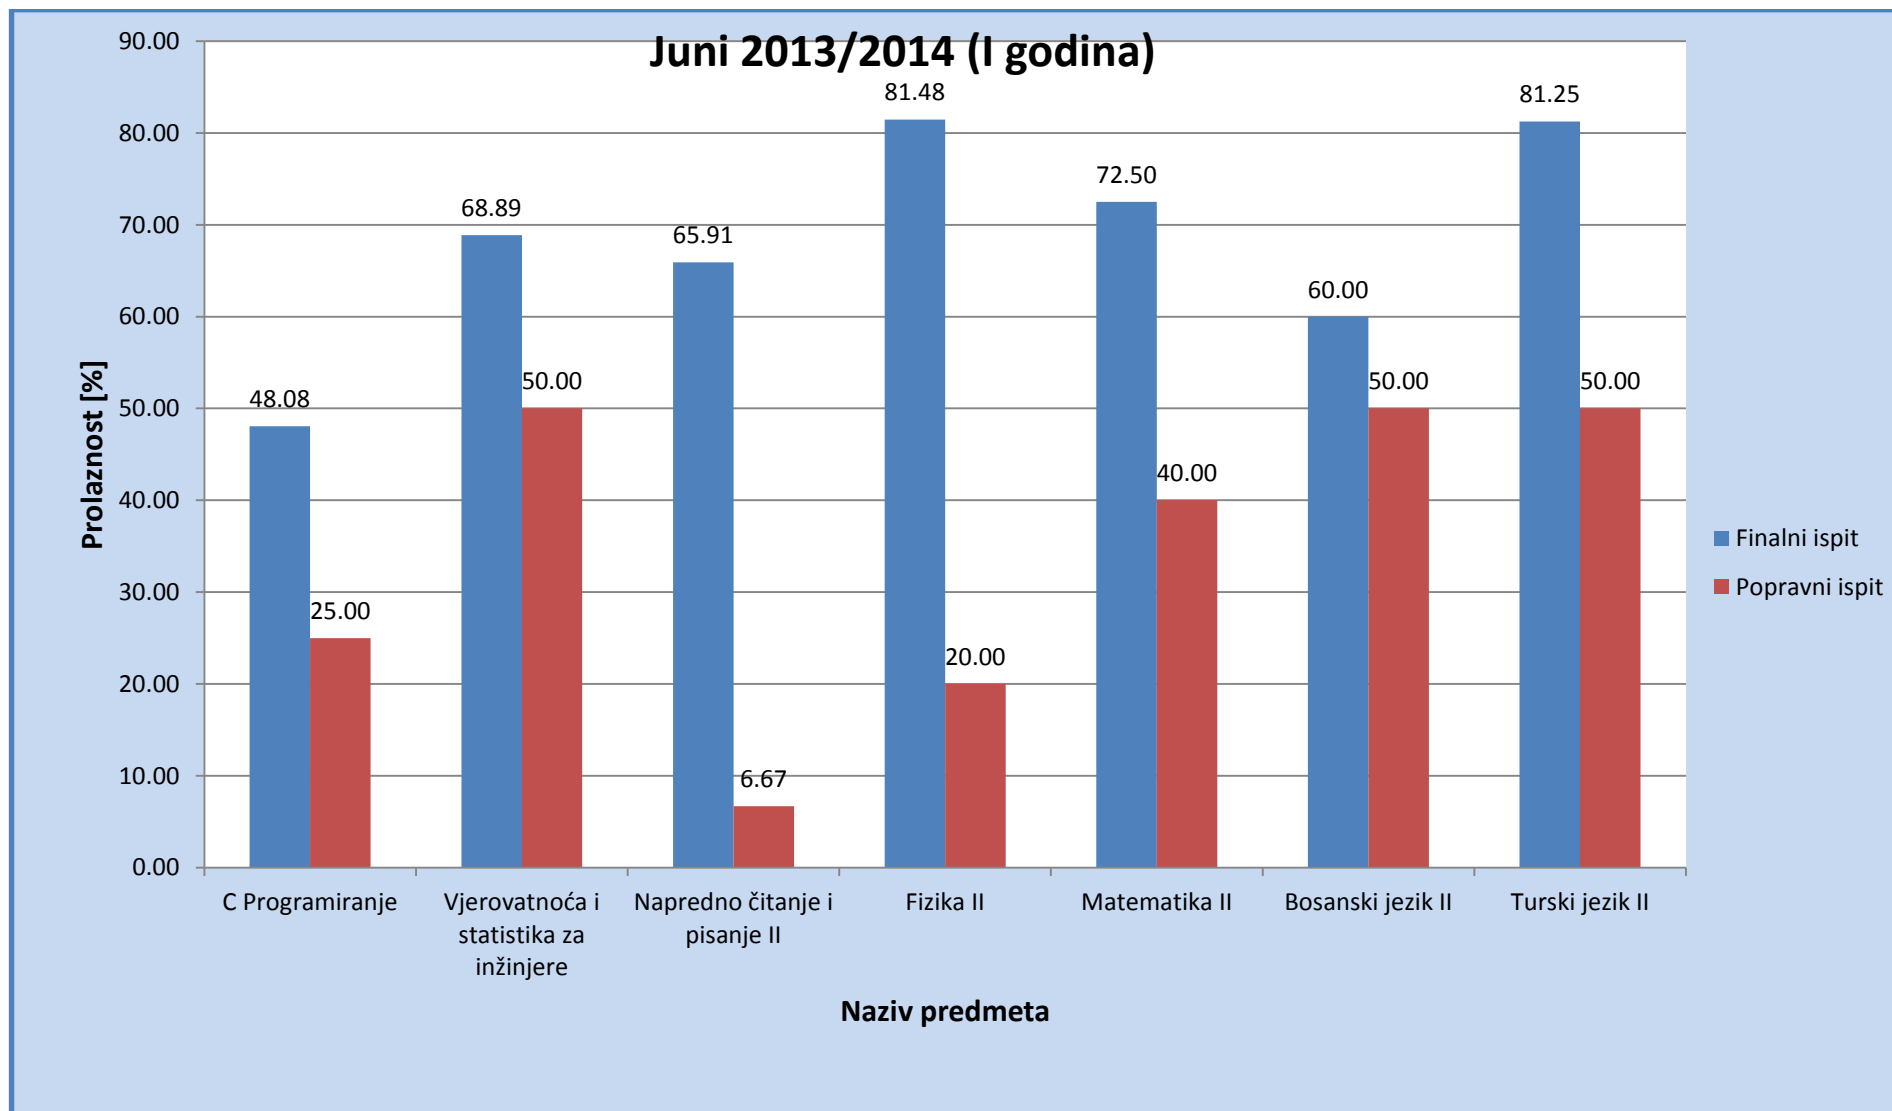

1.3. Odsjek za informacijske tehnologije

Slika 7: Prosjek prolaznosti na Odsjeku za informacijske tehnologije za ispitni termin Juni (finalni i popravni ispit), akademske 2013/2014 (I godina studija)