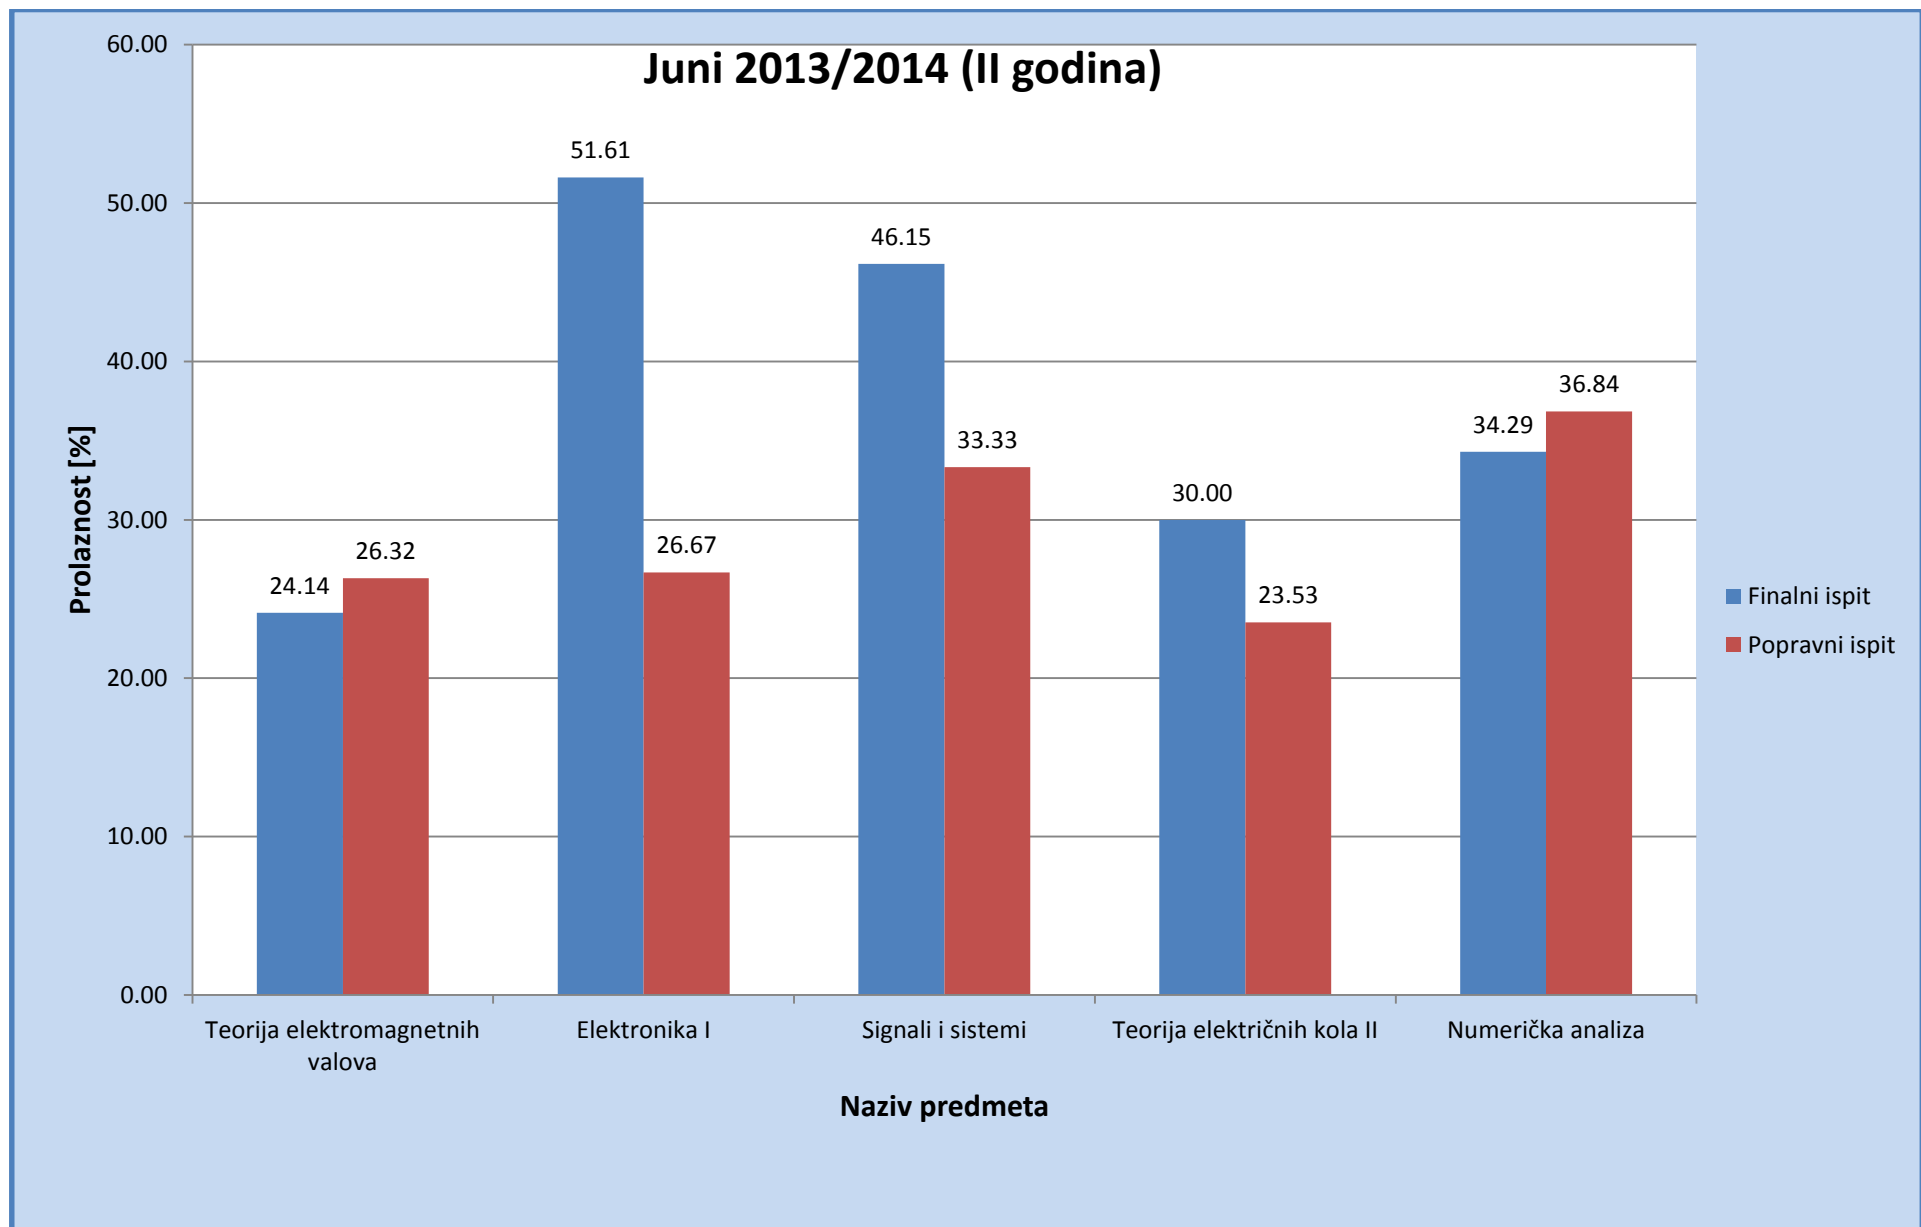

Slika 5: Prosjek prolaznosti na Odsjeku za elektrotehniku za ispitni termin Juni (finalni i popravni ispit), akademske 2013/2014 (II godina studija)