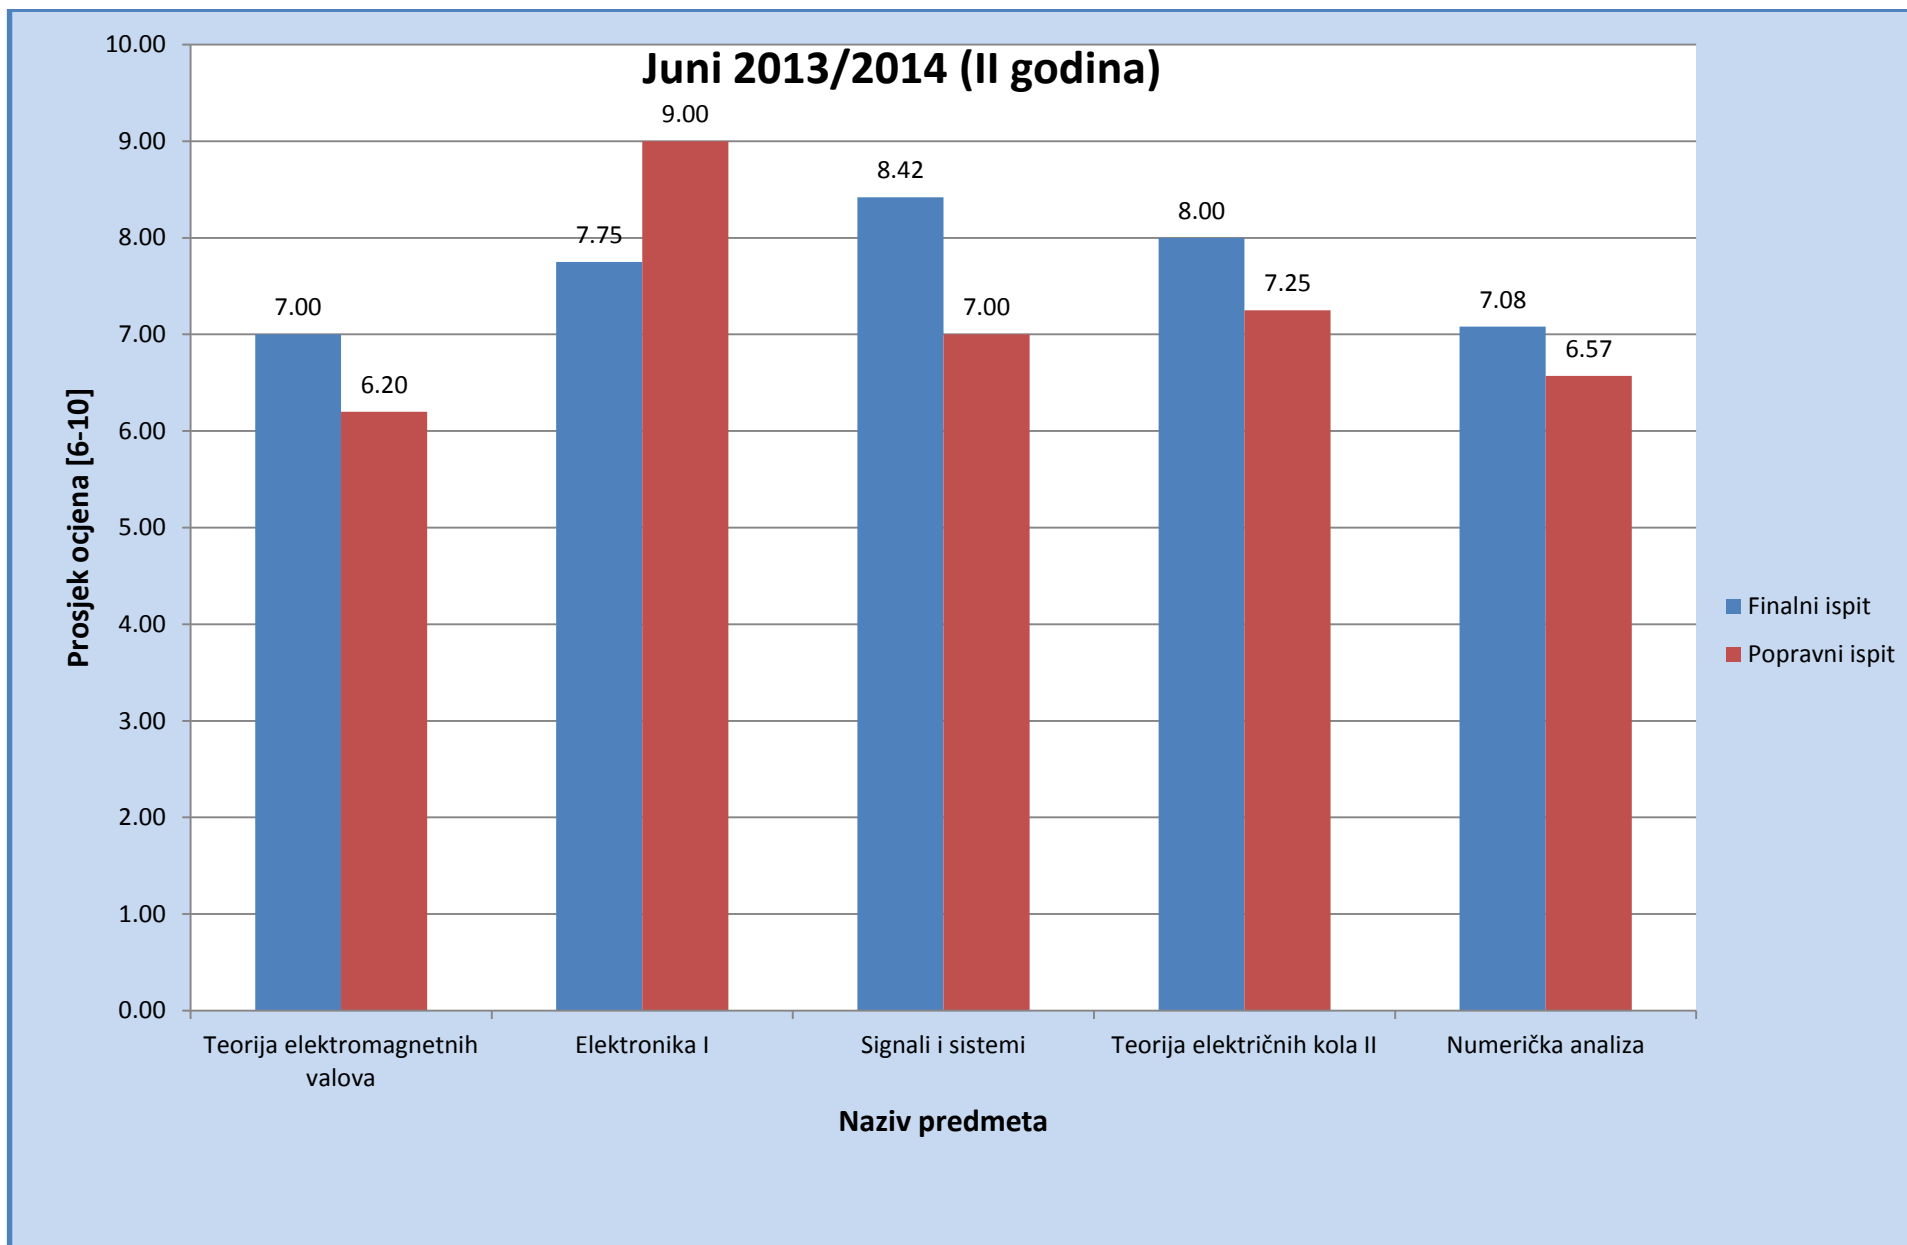

Slika 17: Prosjek ocjena na Odsjeku za elektrotehniku za ispitni termin Juni (finalni i popravni ispit), akademske 2013/2014 (II godina studija)