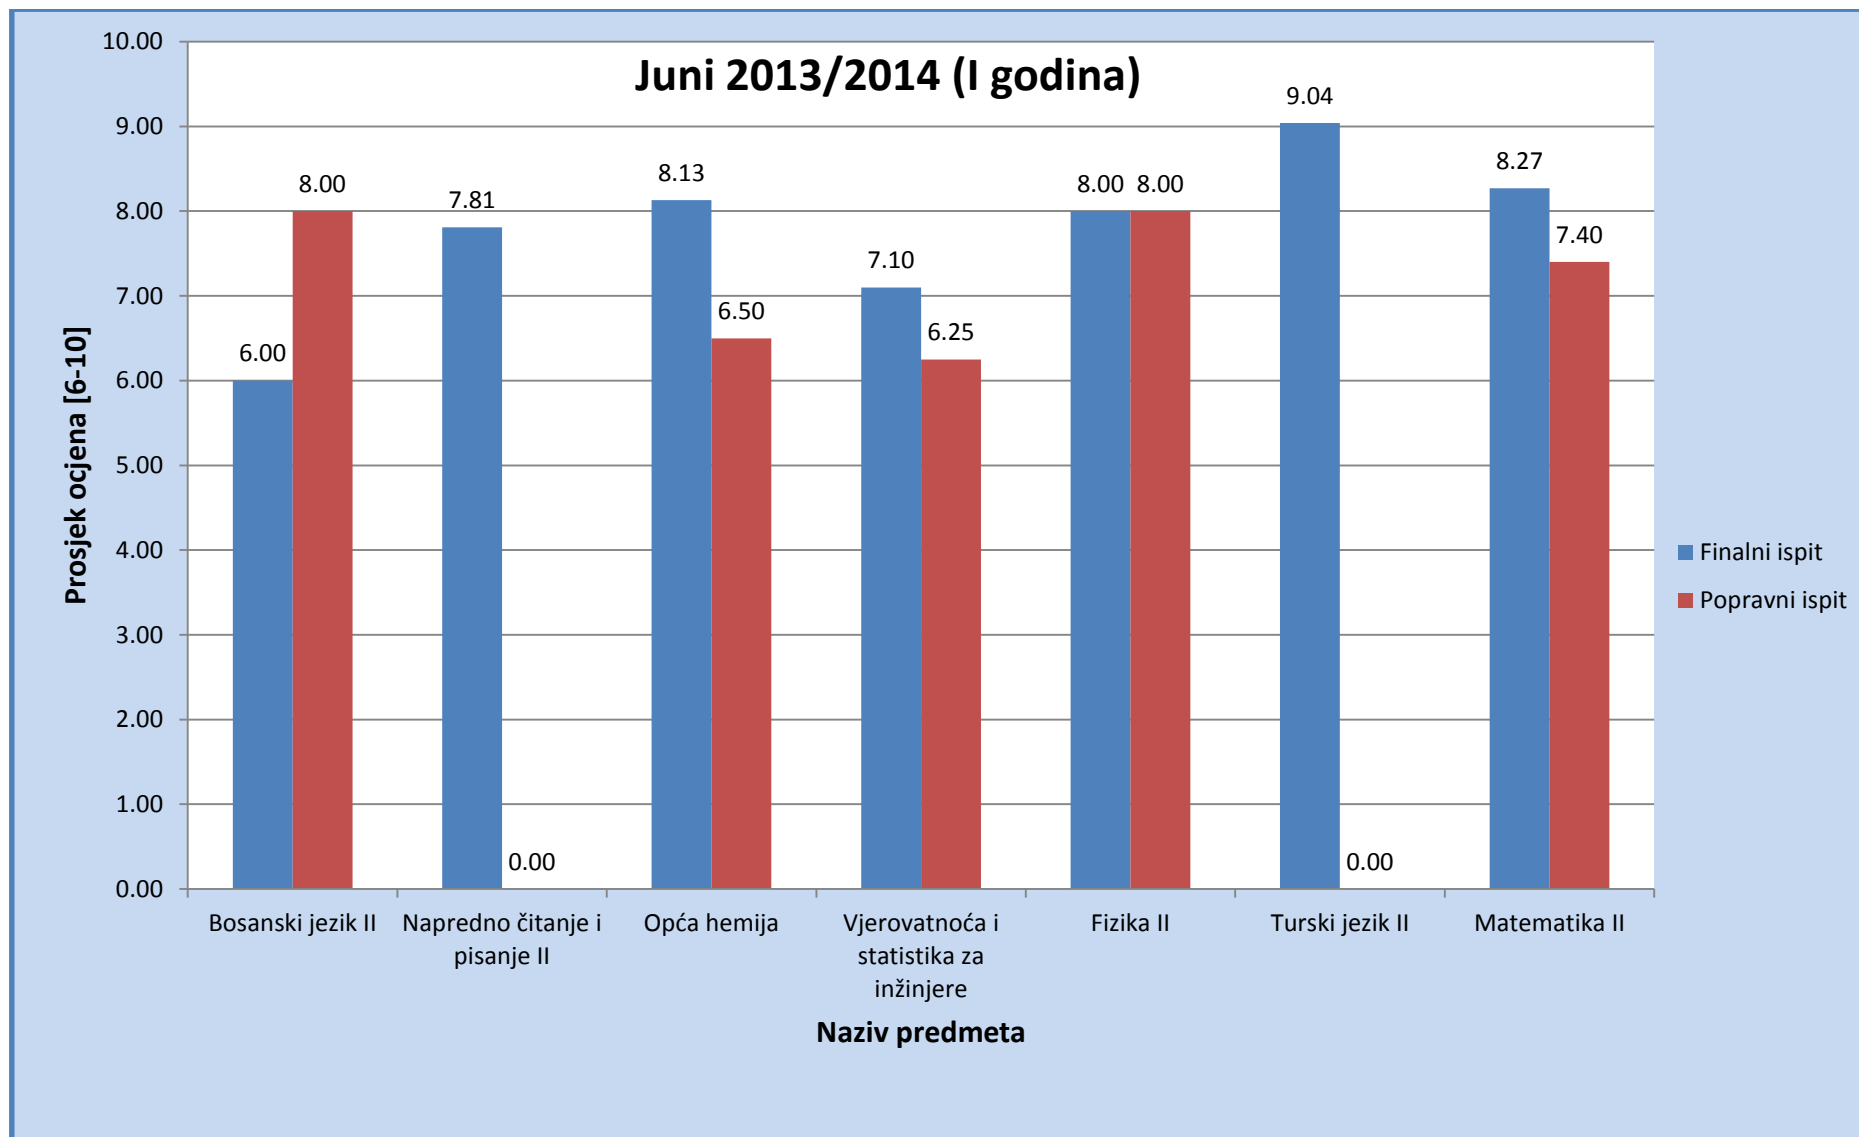

2.4. Odsjek za genetiku i bioinženjering

Slika 22: Prosjek ocjena na Odsjeku za genetiku i bioinženjering za ispitni termin Juni (finalni i popravni ispit), akademske 2013/2014 (I godina studija)