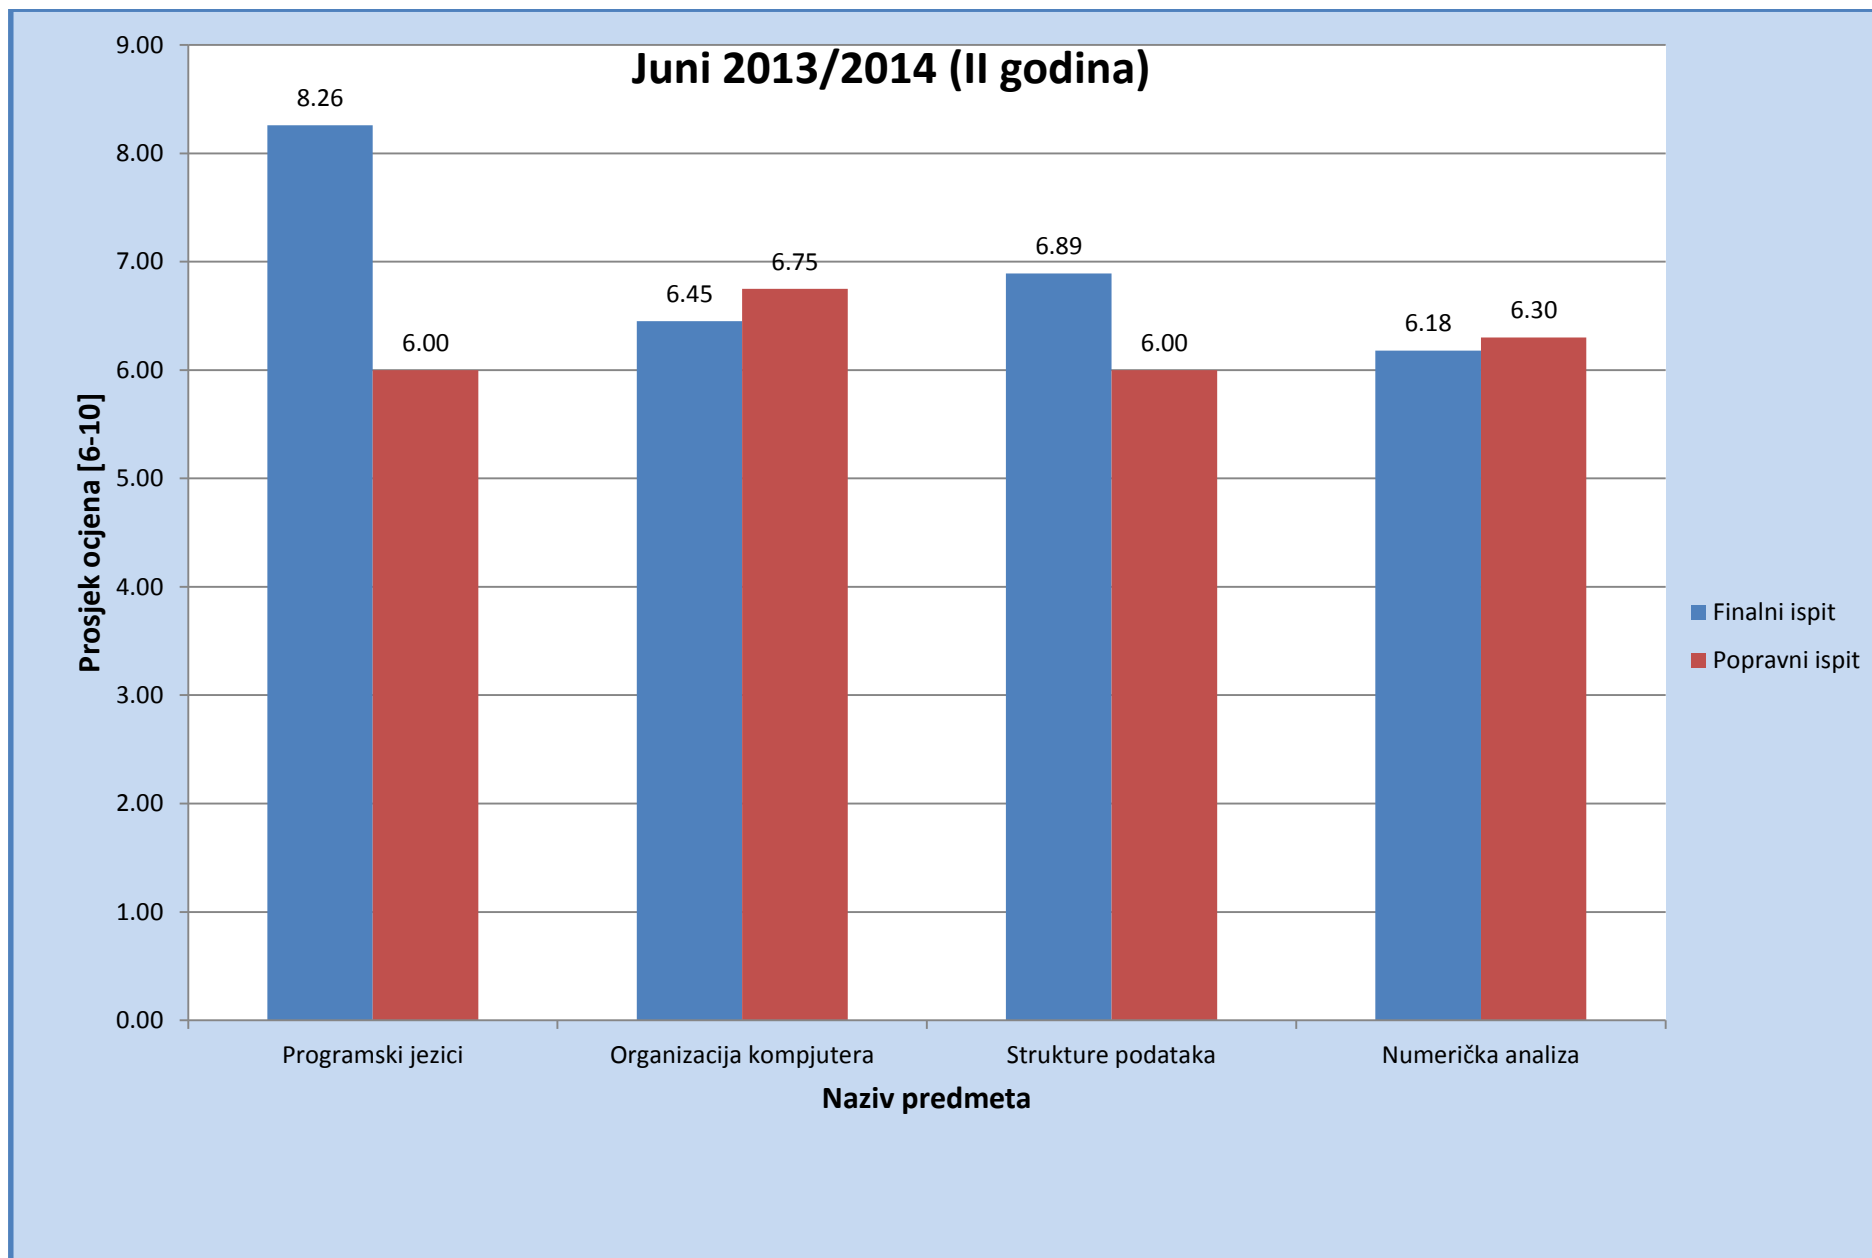

Slika 20: Prosjek ocjena na Odsjeku za informacijske tehnologije za ispitni termin Juni (finalni i popravni ispit), akademske 2013/2014 (II godina studija)