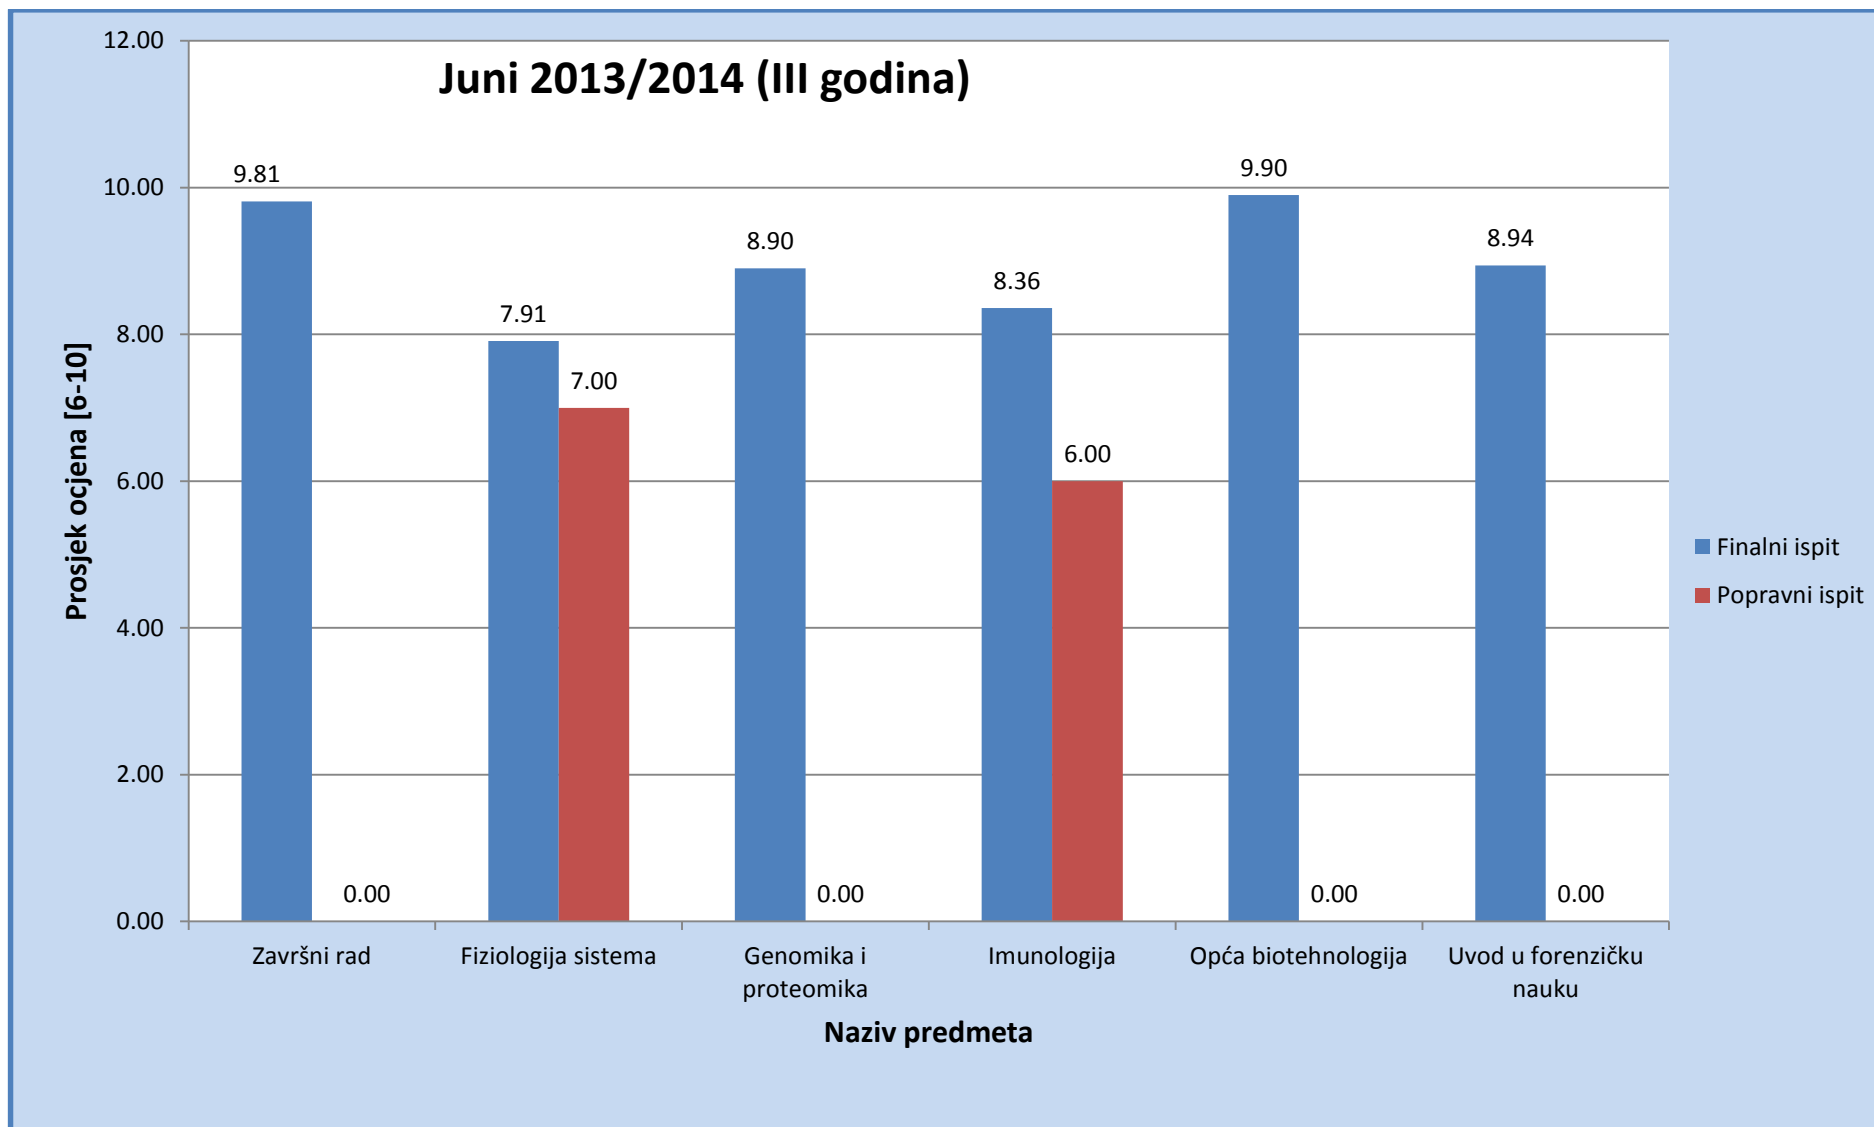

Slika 24: Prosjek ocjena na Odsjeku za genetiku i bioinženjering za ispitni termin Juni (finalni i popravni ispit), akademske 2013/2014 (III godina studija)

3. Prolaznost studenata na nivou fakulteta

VISOKOŠKOLSKA USTANOVA INTERNACIONALNI BURČ UNIVERZITET - INTERNATIONAL BURCH UNIVERSITY FAKULTET ZA INŽINJERING I INFORMACIJSKE STUDIJE			
ODSJEK	ISPITNI TERMIN		
	JUNI		
	Ukupan broj studenata	Broj uspješnih studenata	Prolaznost u %
Odsjek za arhitekturu	101	68	67,33
Odsjek za elektrotehniku	63	41	65,08
Odsjek za genetiku i bioinžinjeriing	72	66	91,67
Odsjek za informacijske tehnologije	83	61	73,49
UKUPNO	319	236	73,98

Slika 25: Statistički prikaz prolaznosti studenata prvog ciklusa studija Fakulteta za inžinjeriing i informacijske studije visokoškolske ustanove Internacionalni Burč univerzitet za ljetni semestar akademske 2013/2014