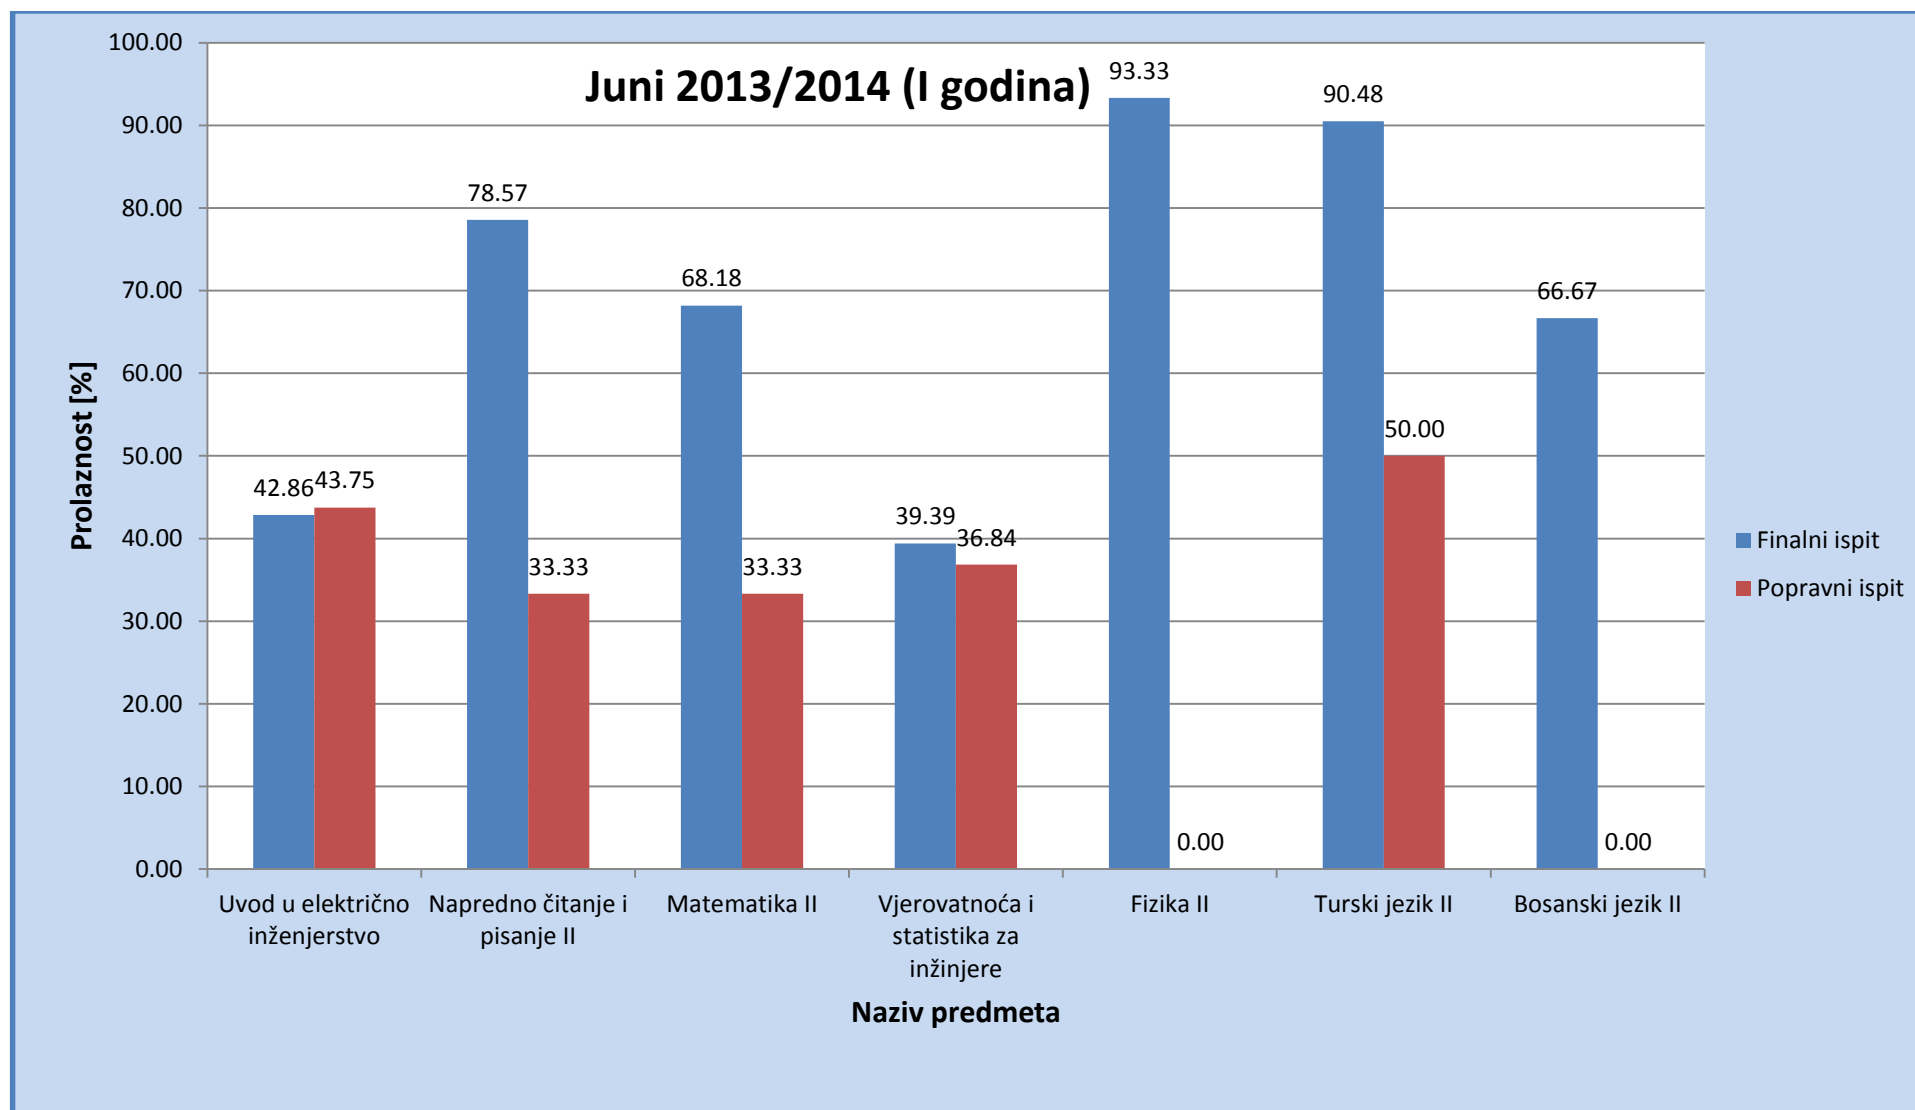

1.2. Odsjek za elektrotehniku

Slika 4: Prosjek prolaznosti na Odsjeku za elektrotehniku za ispitni termin Juni (finalni i popravni ispit), akademske 2013/2014 (I godina studija)