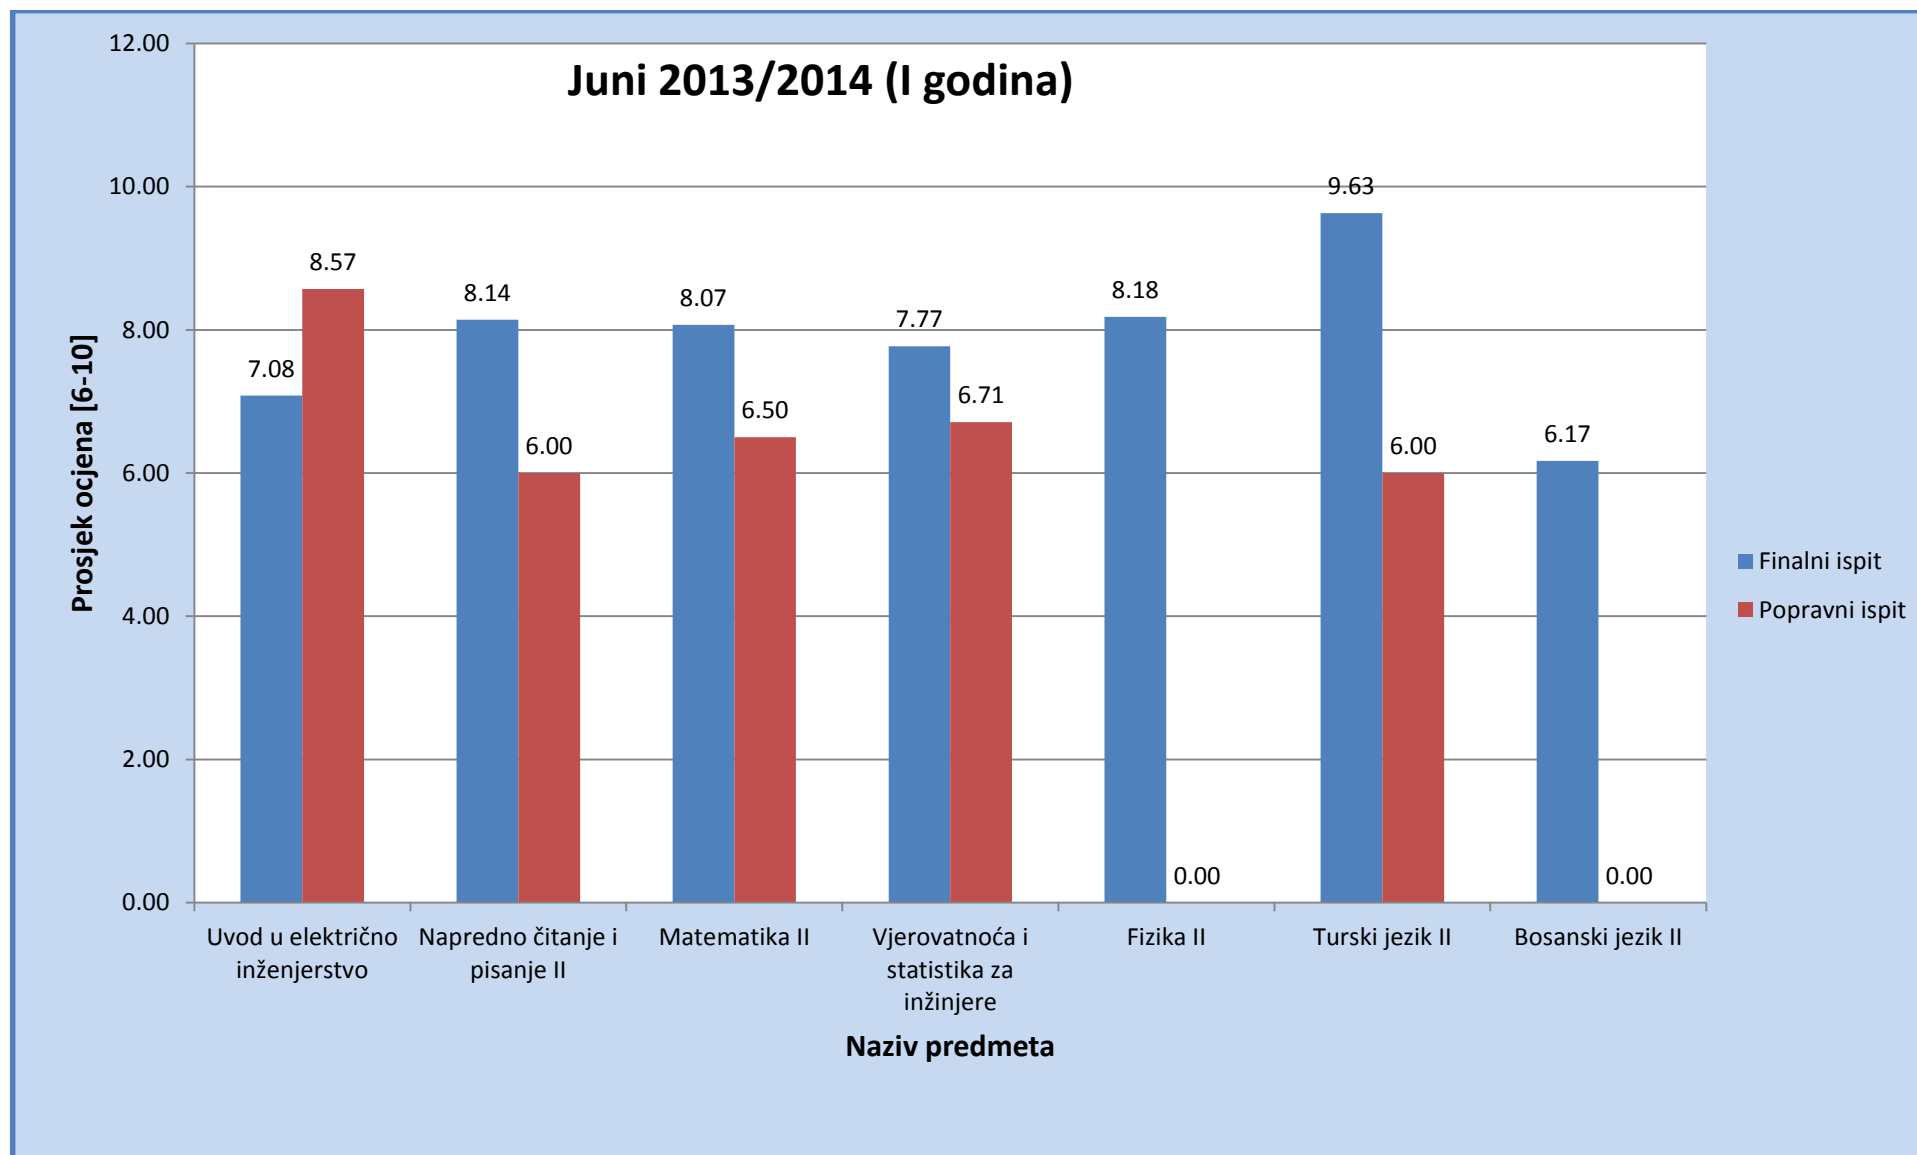

2.2. Odsjek za elektrotehniku

Slika 16: Prosječna ocjena na Odsjeku za elektrotehniku za ispitni termin Juni (finalni i popravni ispit), akademske 2013/2014 (I godina studija)