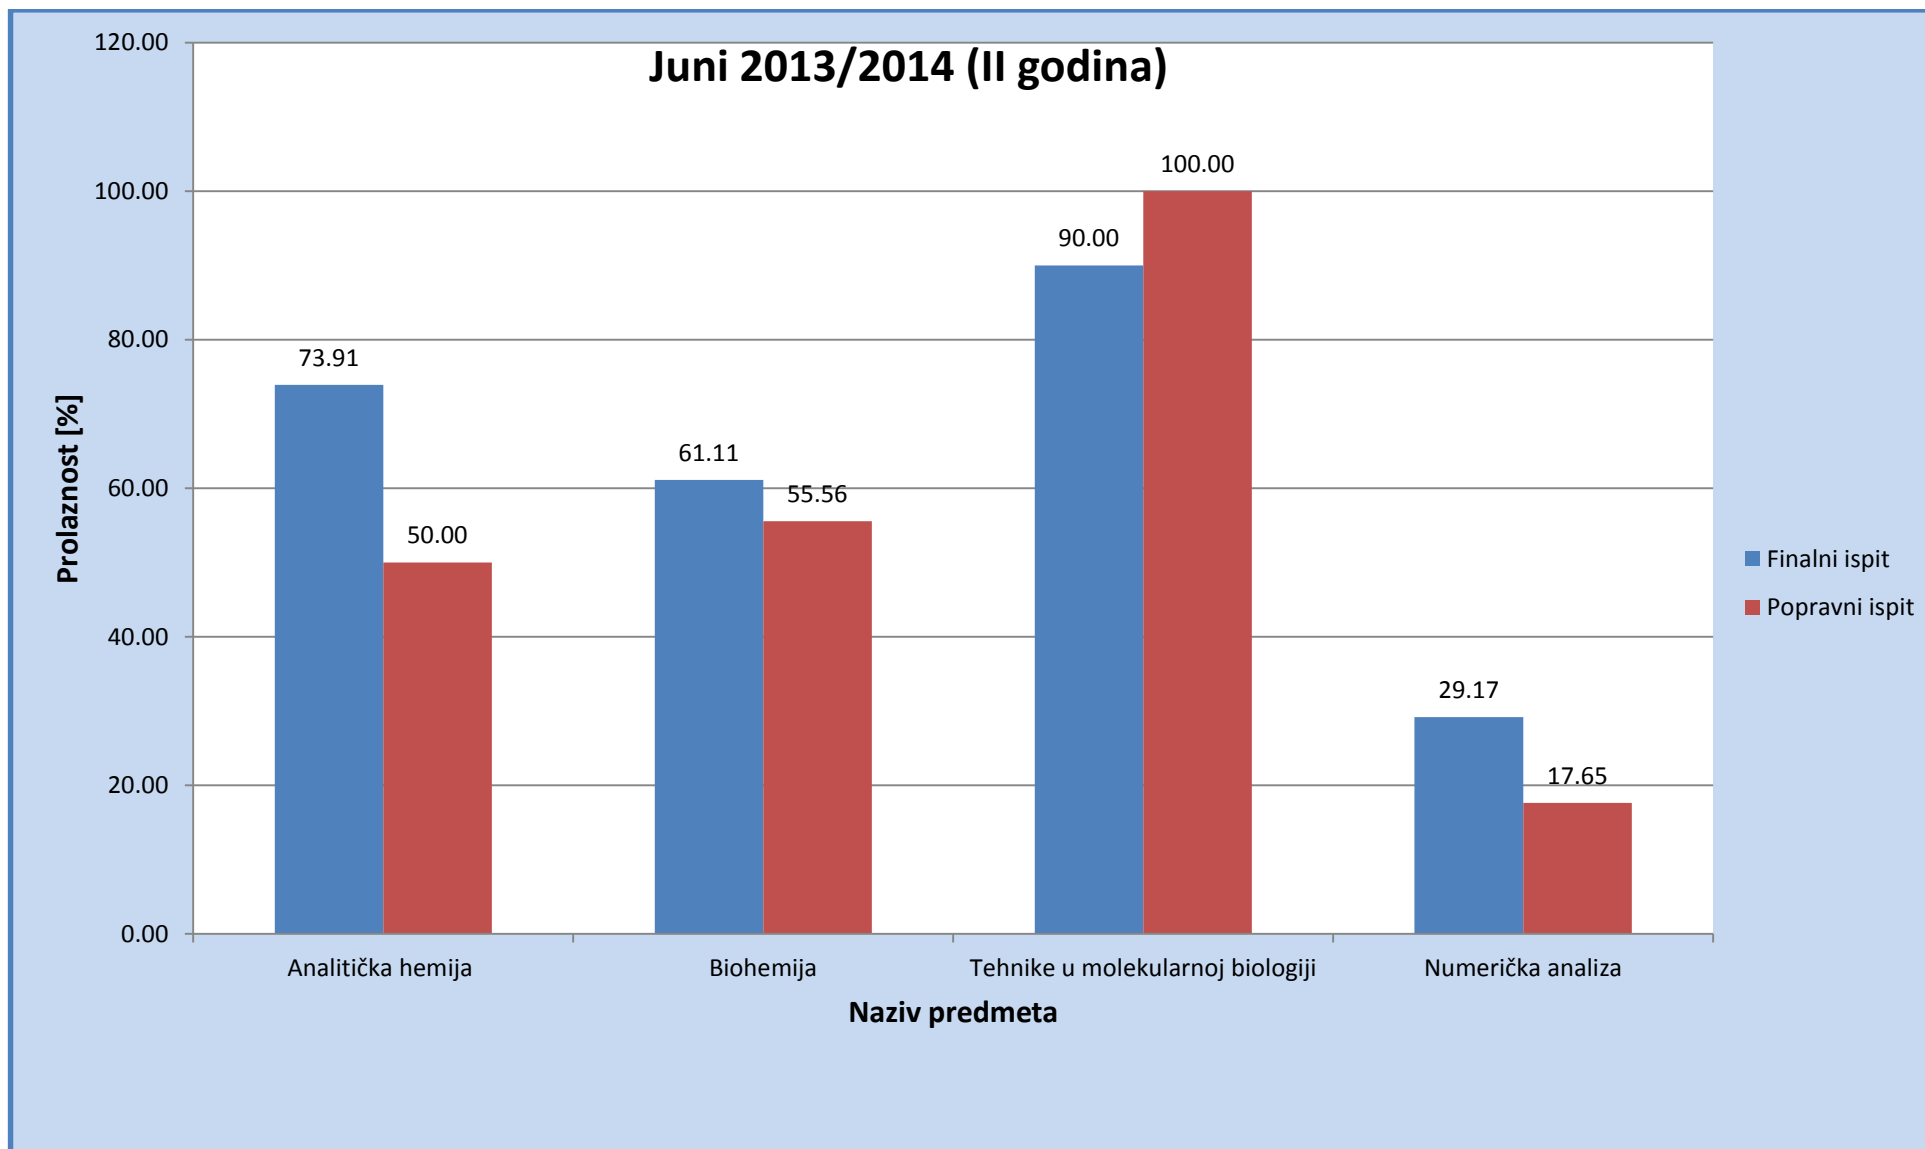

Slika 11: Prosjek prolaznosti na Odsjeku za genetiku i bioinženjering za ispitni termin Juni (finalni i popravni ispit), akademske 2013/2014 (II godina studija)