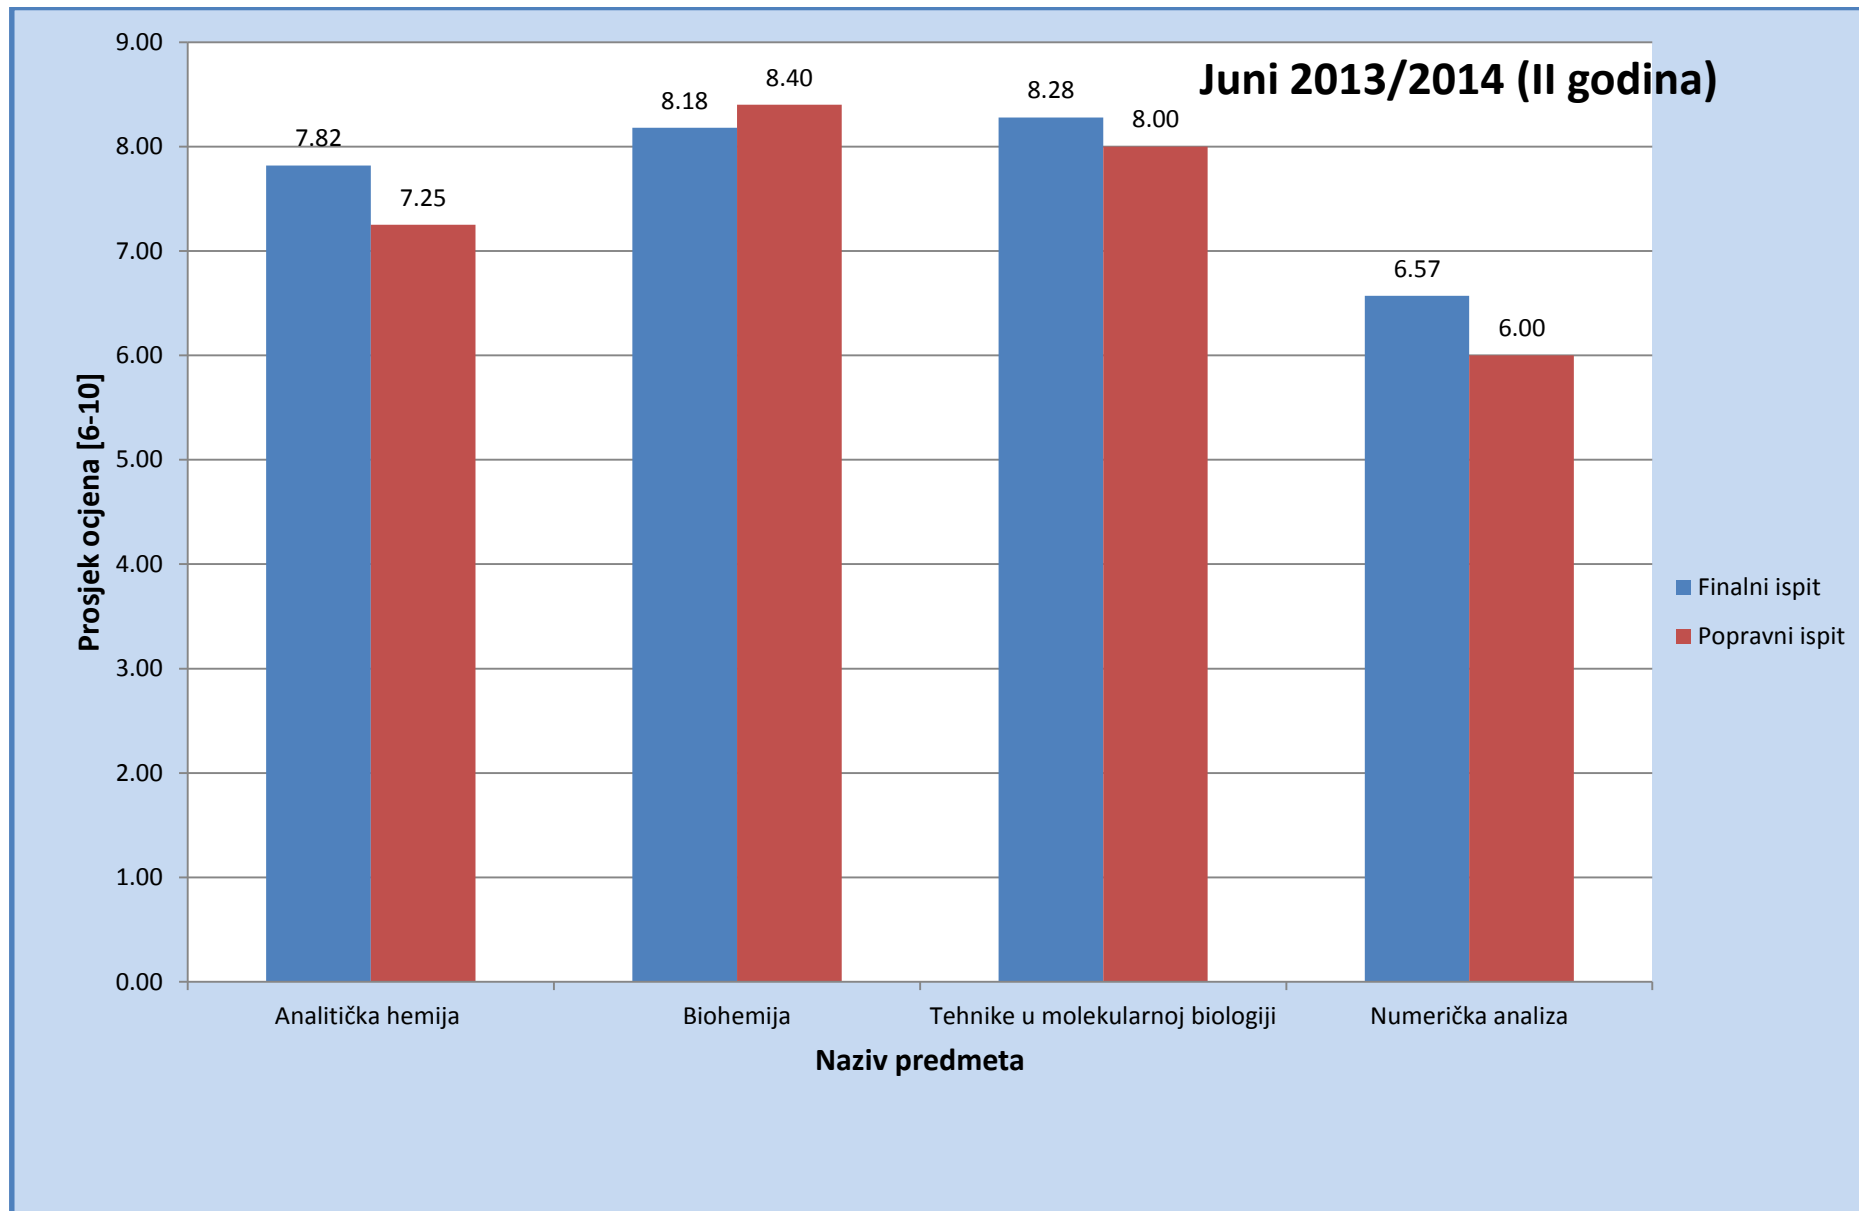

Slika 23: Prosjek ocjena na Odsjeku za genetiku i bioinženjering za ispitni termin Juni (finalni i popravni ispit), akademske 2013/2014 (II godina studija)