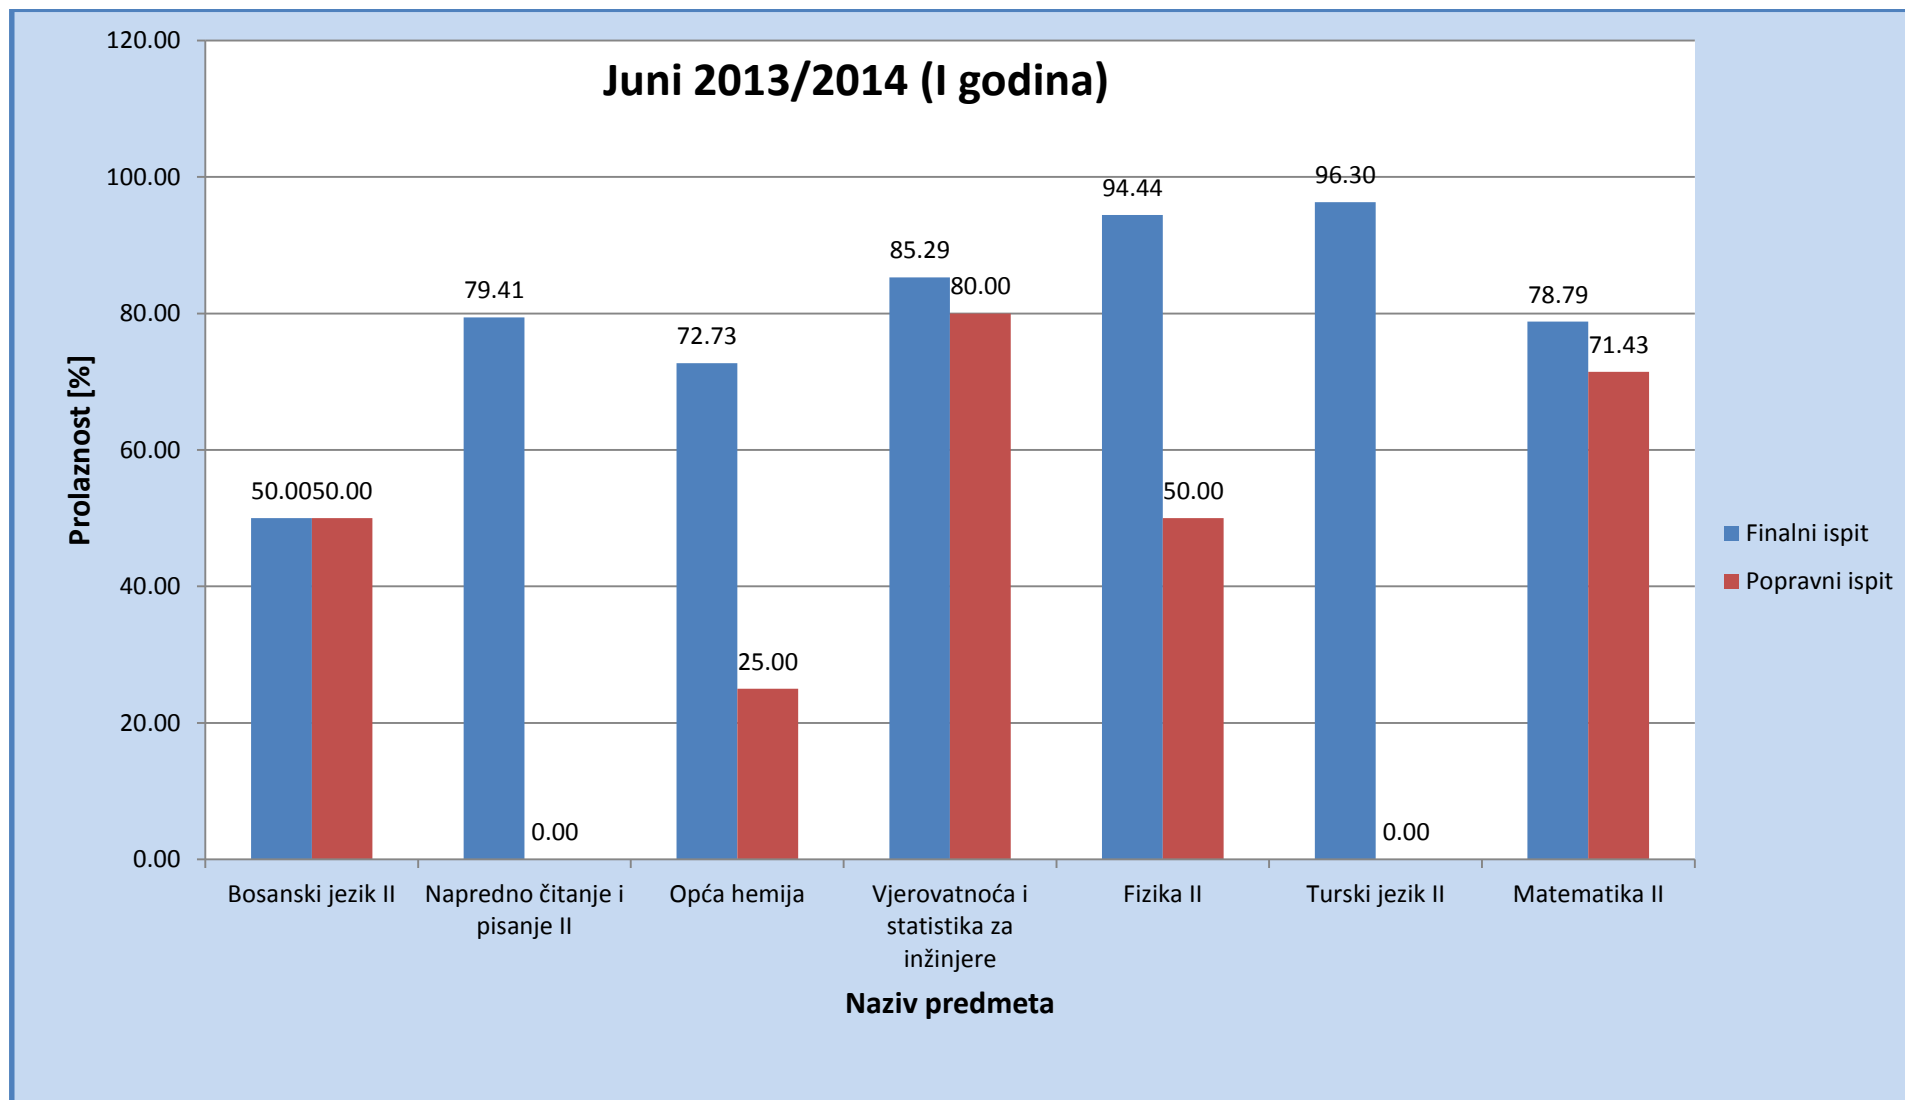

1.4. Odsjek za genetiku i bioinženjering

Slika 10: Prosjek prolaznosti na Odsjeku za genetiku i bioinženjering za ispitni termin Juni (finalni i popravni ispit), akademske 2013/2014 (I godina studija)