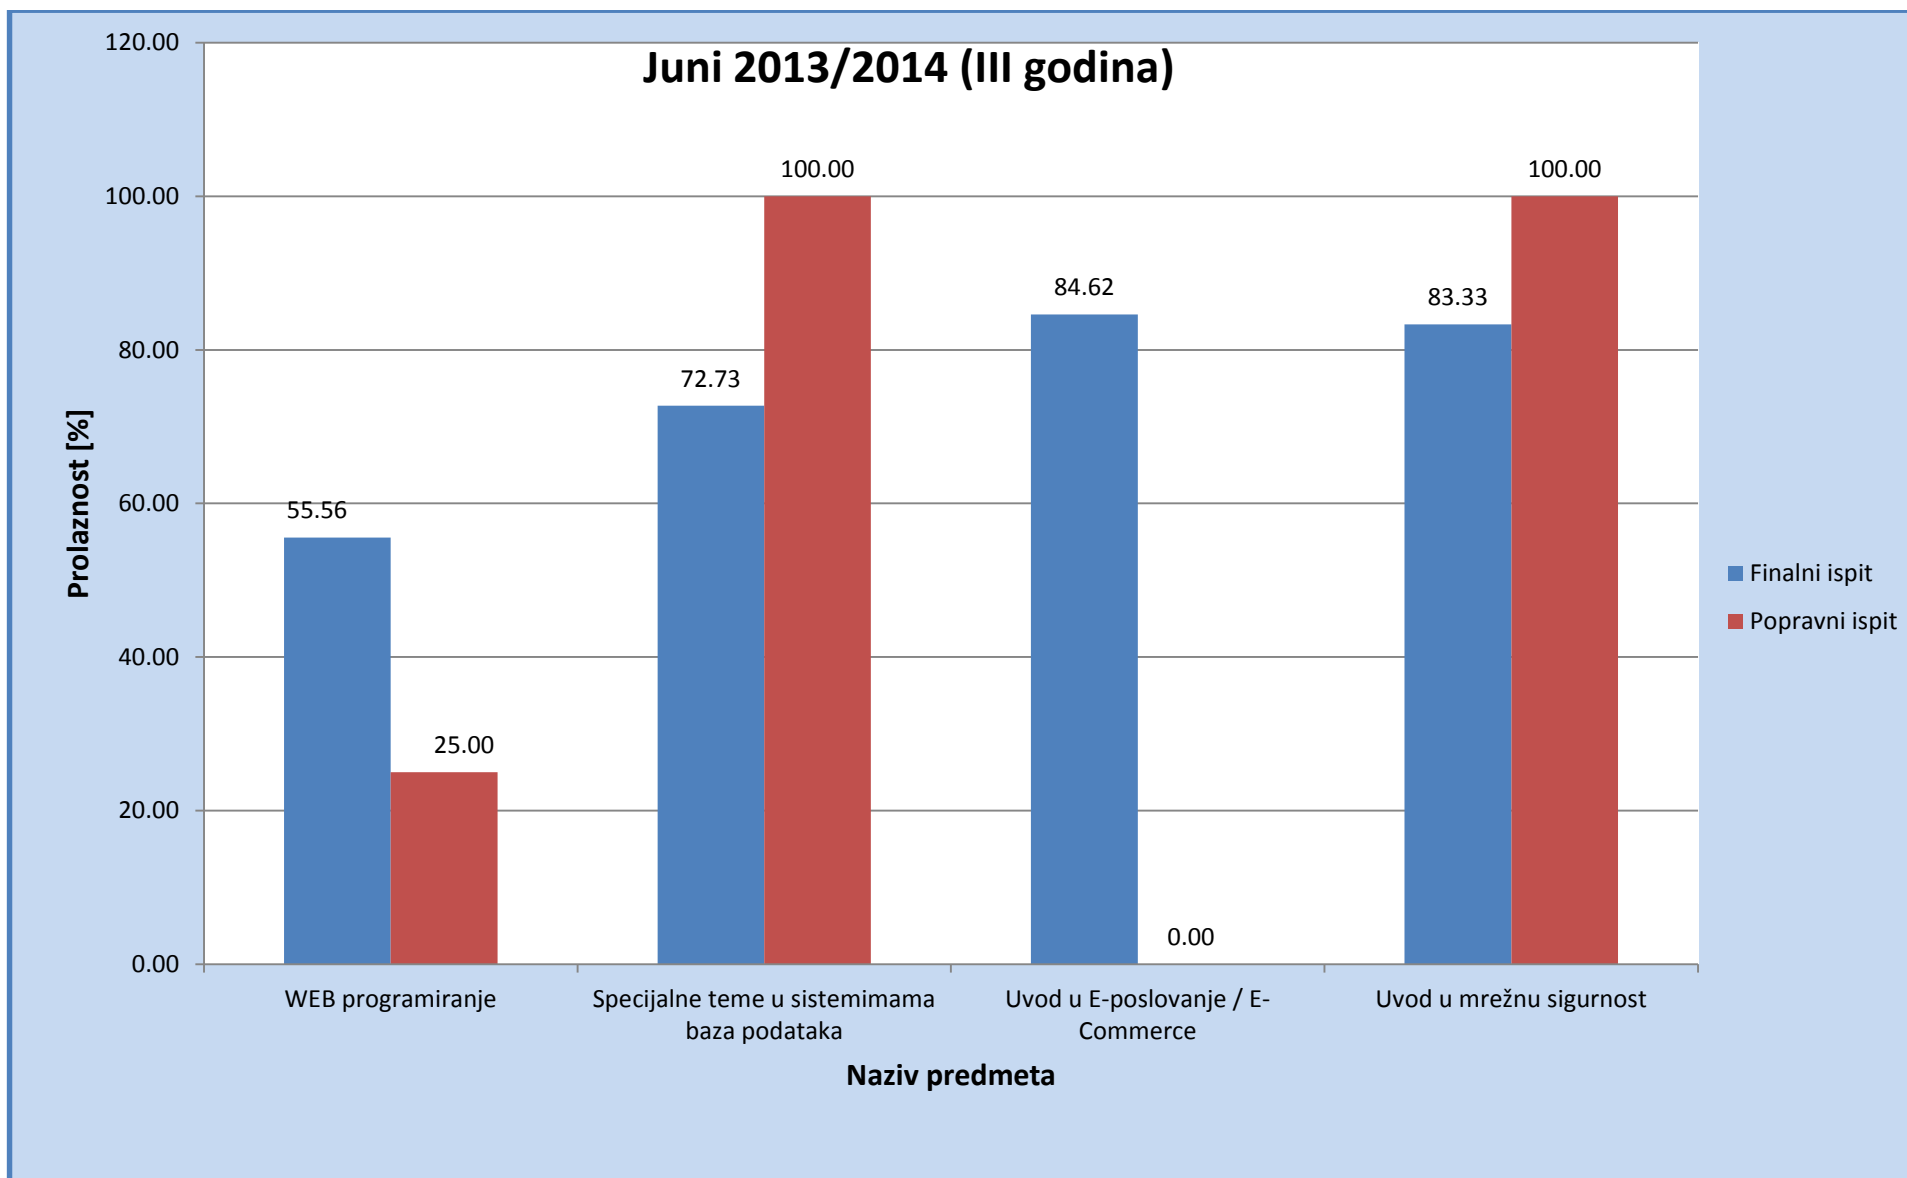

Slika 9: Prosjek prolaznosti na Odsjeku za informacijske tehnologije za ispitni termin Juni (finalni i popravni ispit), akademske 2013/2014 (III godina studija)