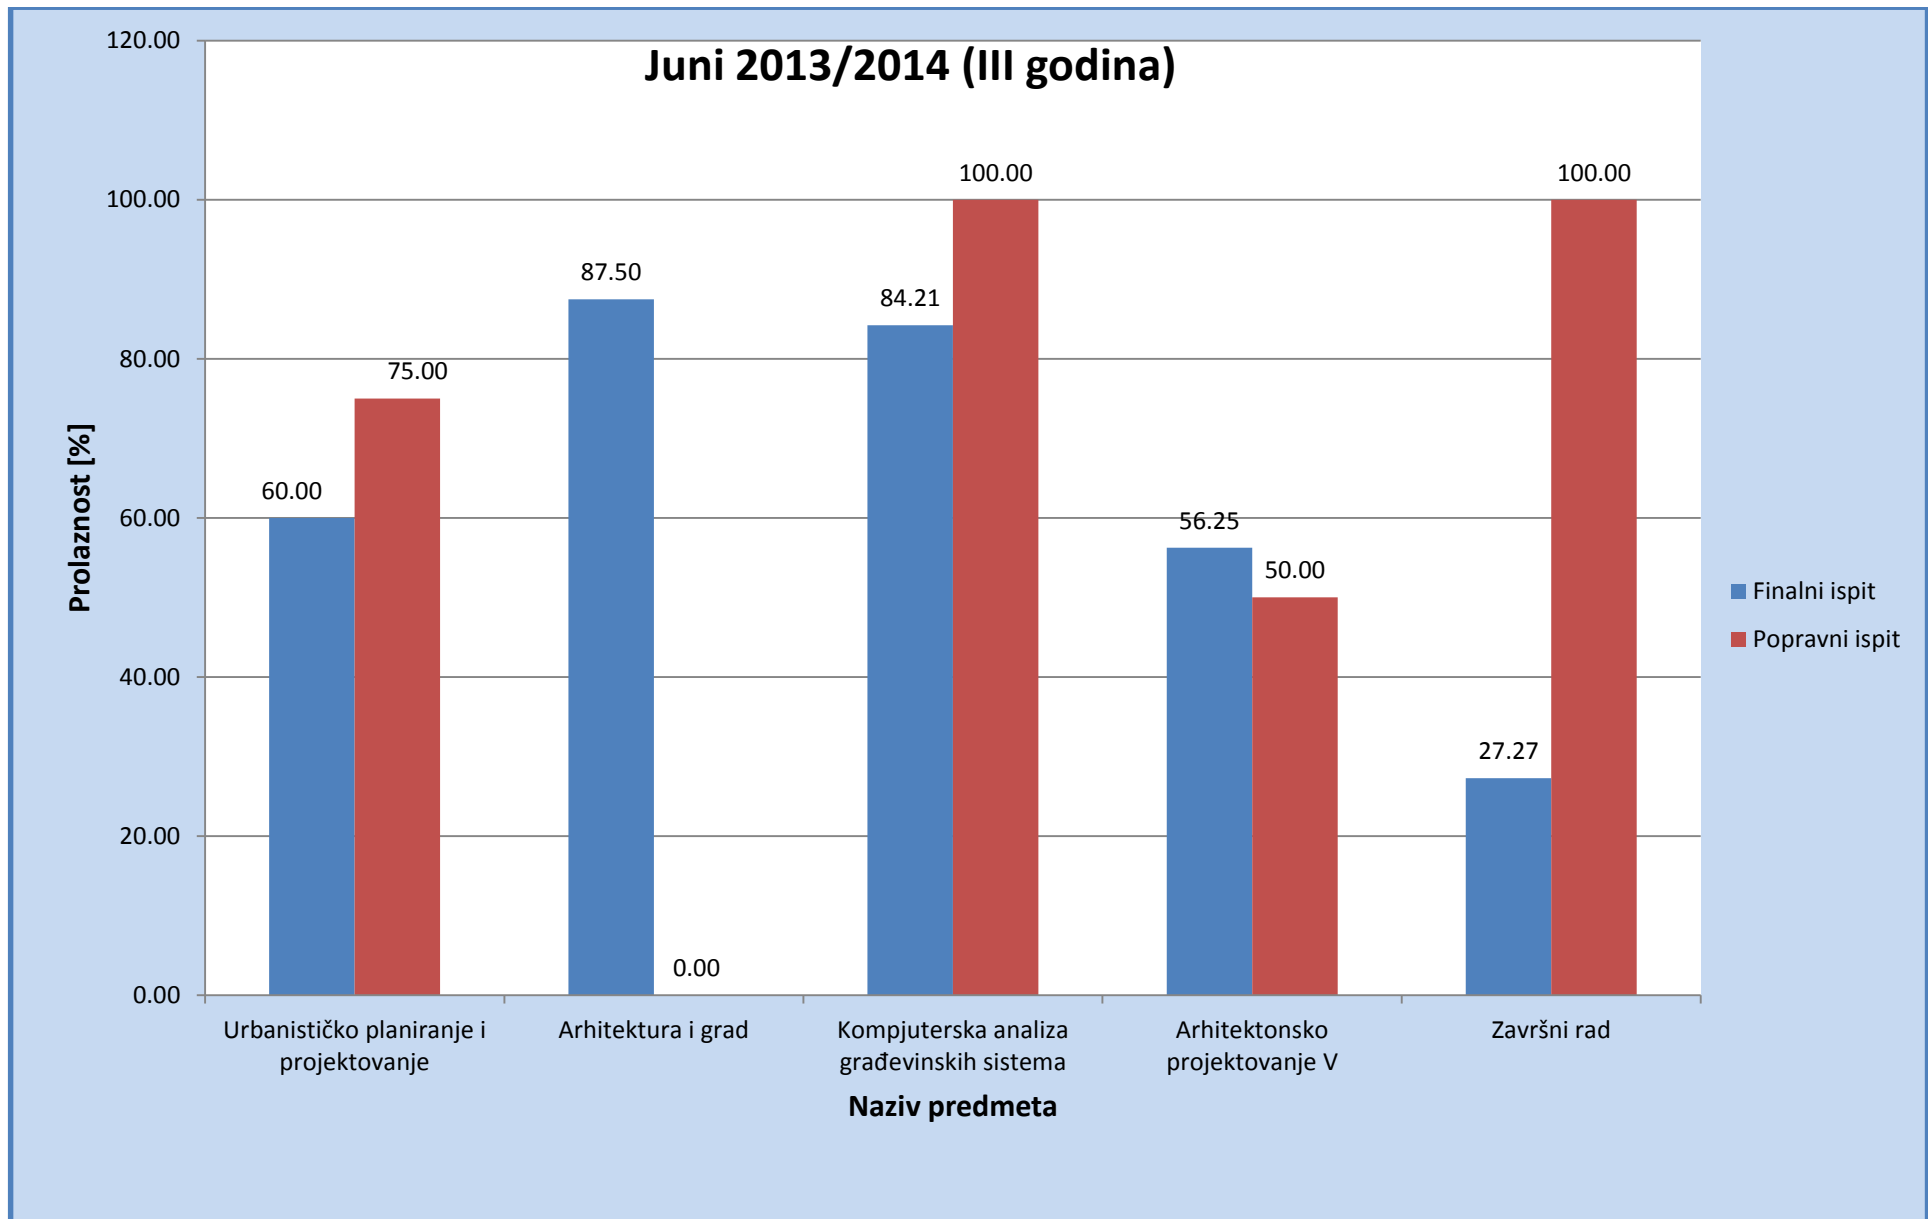

Slika 3: Prosjek prolaznosti na Odsjeku za arhitekturu za ispitni termin Januar-Februar (finalni i popravni ispit), akademske 2013/2014 (III godina studija)