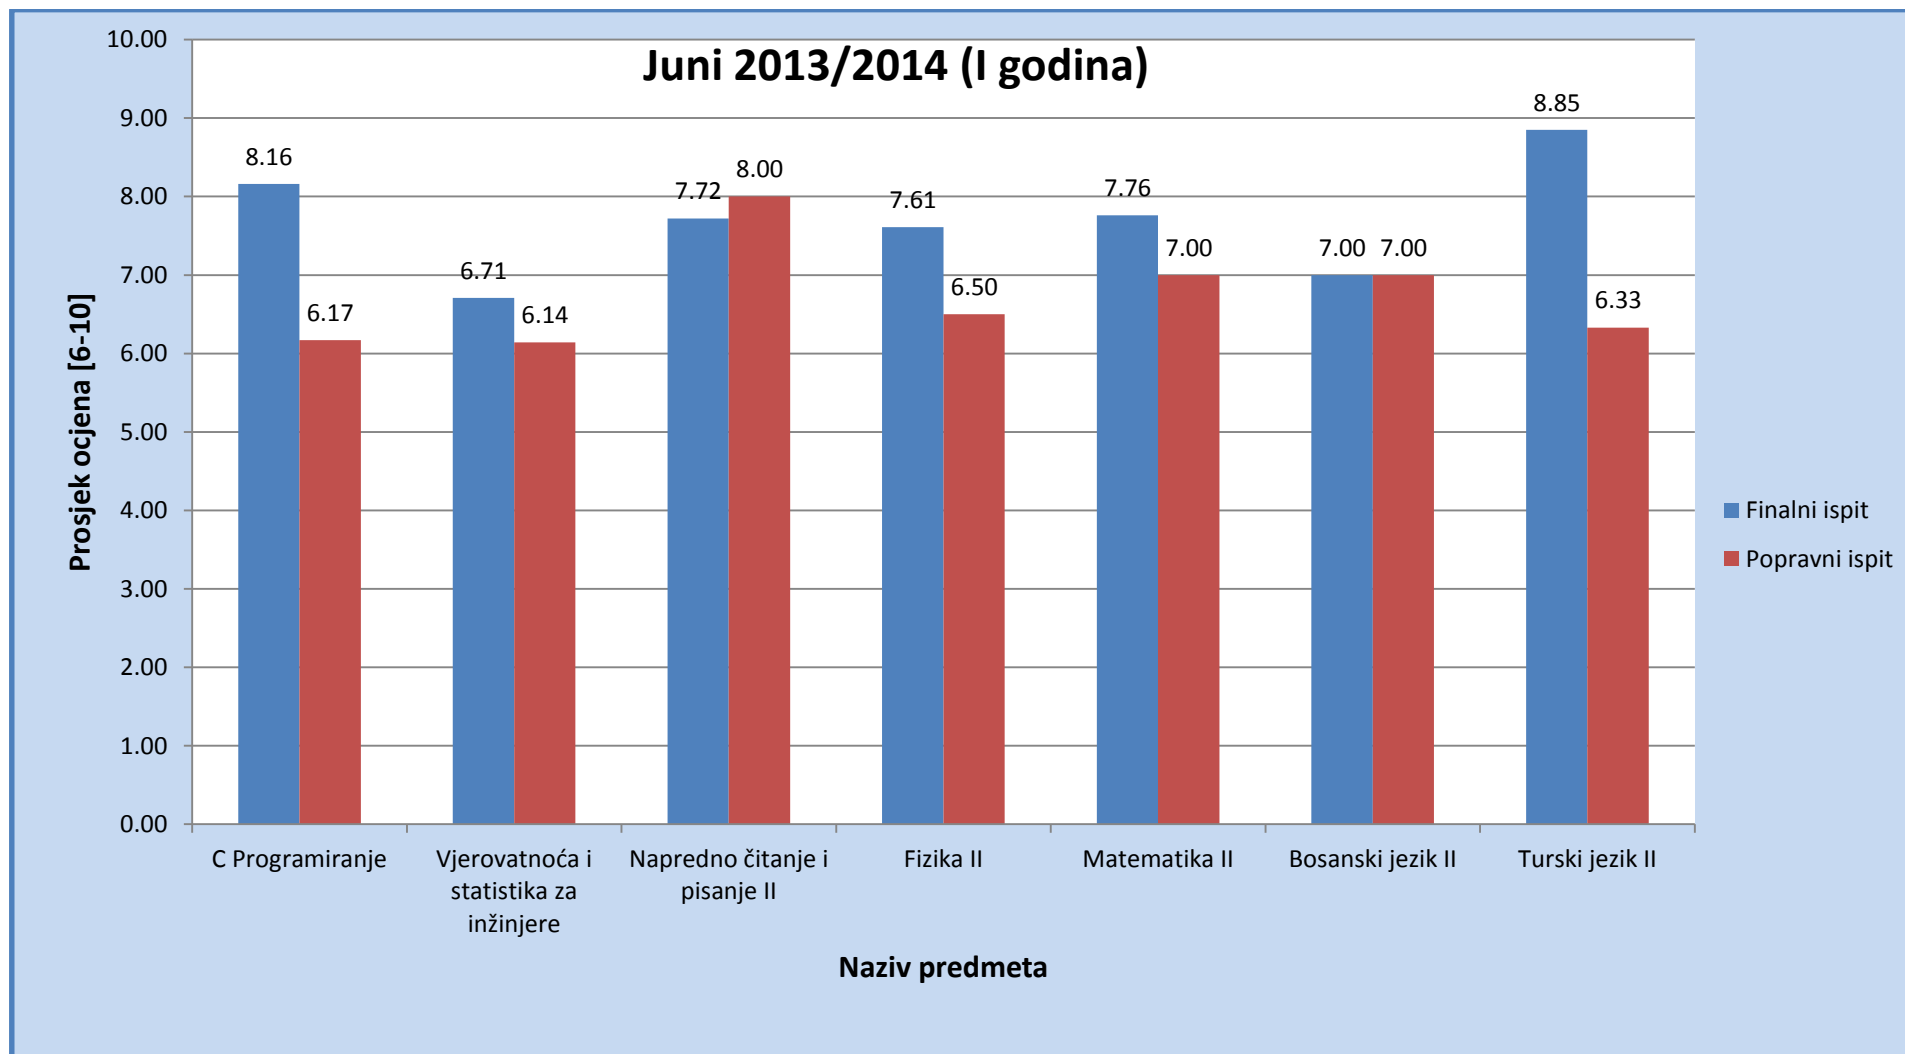

2.3. Odsjek za informacijske tehnologije

Slika 19: Prosjek ocjena na Odsjeku za informacijske tehnologije za ispitni termin Juni (finalni i popravni ispit), akademske 2013/2014 (I godina studija)