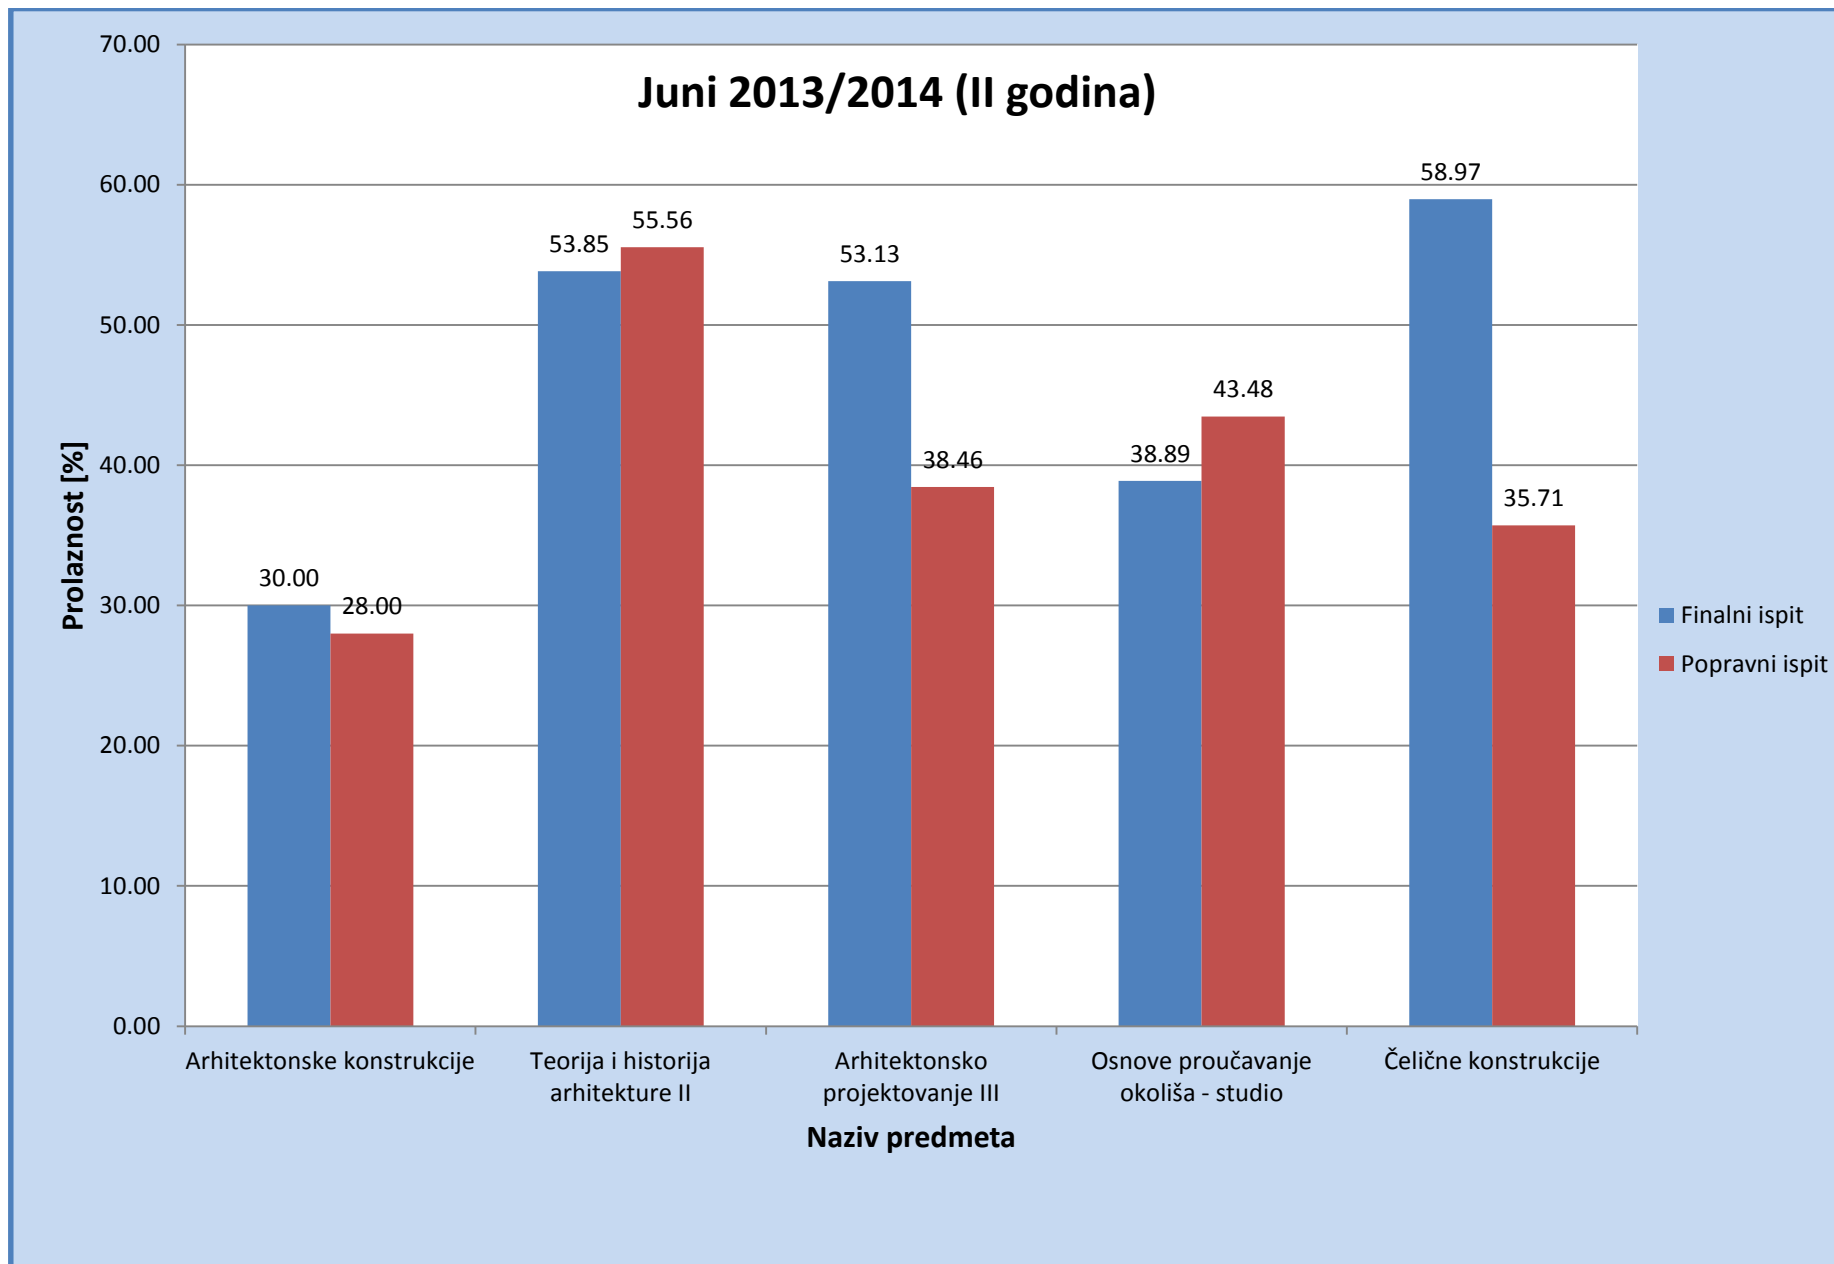

Slika 2: Prosjek prolaznosti na Odsjeku za arhitekturu za ispitni termin Juni (finalni i popravni ispit), akademske 2013/2014 (II godina studija)