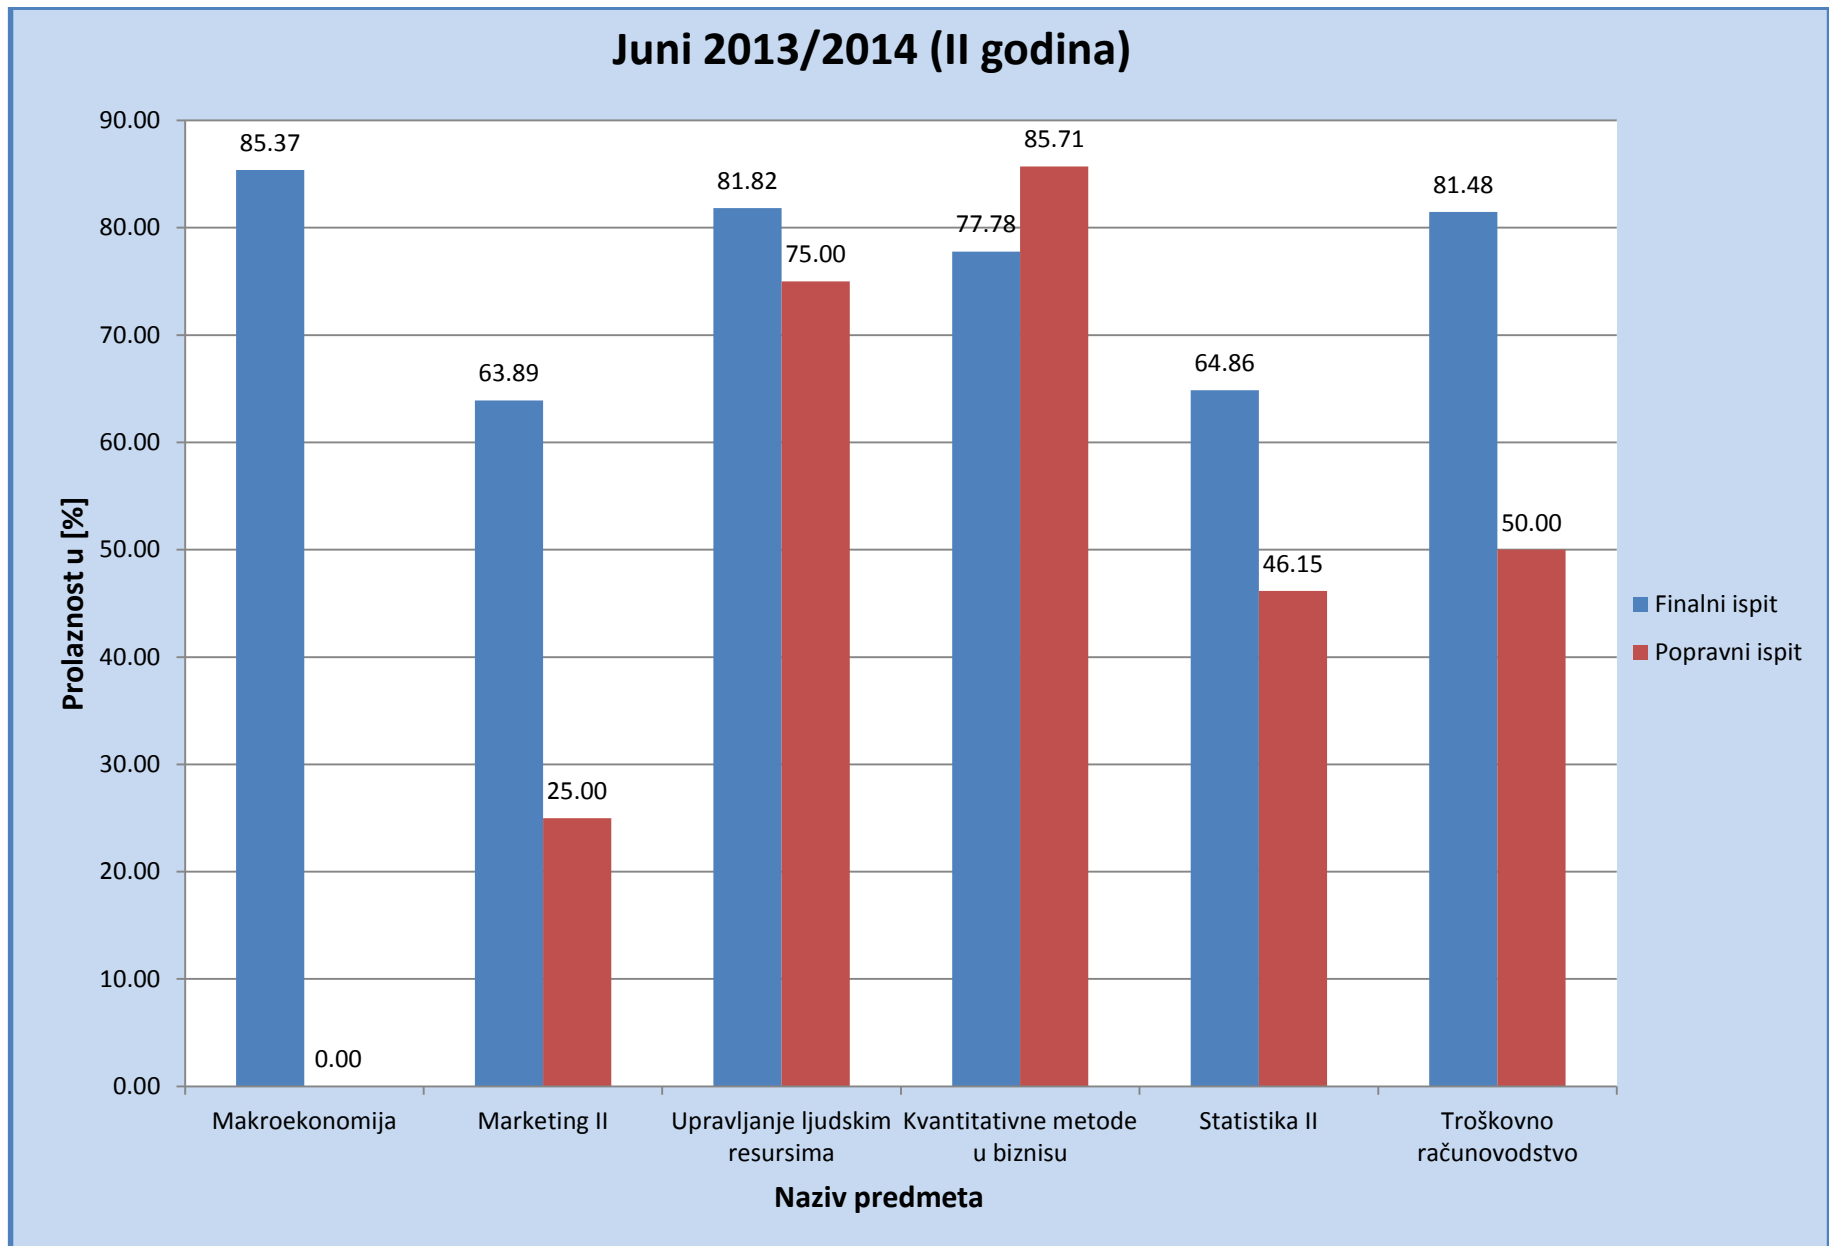

U skladu sa Pravilnikom o unutrašnjoj organizaciji i sistematizaciji radnih mjesta visokoškolske ustanove Internacionalni Burč univerzitet - International Burch University, broj: 2945-10-IBU od 01.11.2010. godine, Studentska služba podnosi sljedeći

IZVJEŠTAJ O PROLAZNOSTI I USPJEHU STUDENATA NA PRVOM CIKLUSU STUDIJA EKONOMSKOG FAKULTETA ZA LJETNI SEMESTAR AKADEMSKE 2013/14 GODINE

1. Prolaznost studenata po predmetima

1.1. Odsjek za menadžment

Slika 1: Prosjek prolaznosti na Odsjeku za menadžment za ispitni termin Juni (finalni i popravni ispit), akademske 2013/2014 (I godina studija)