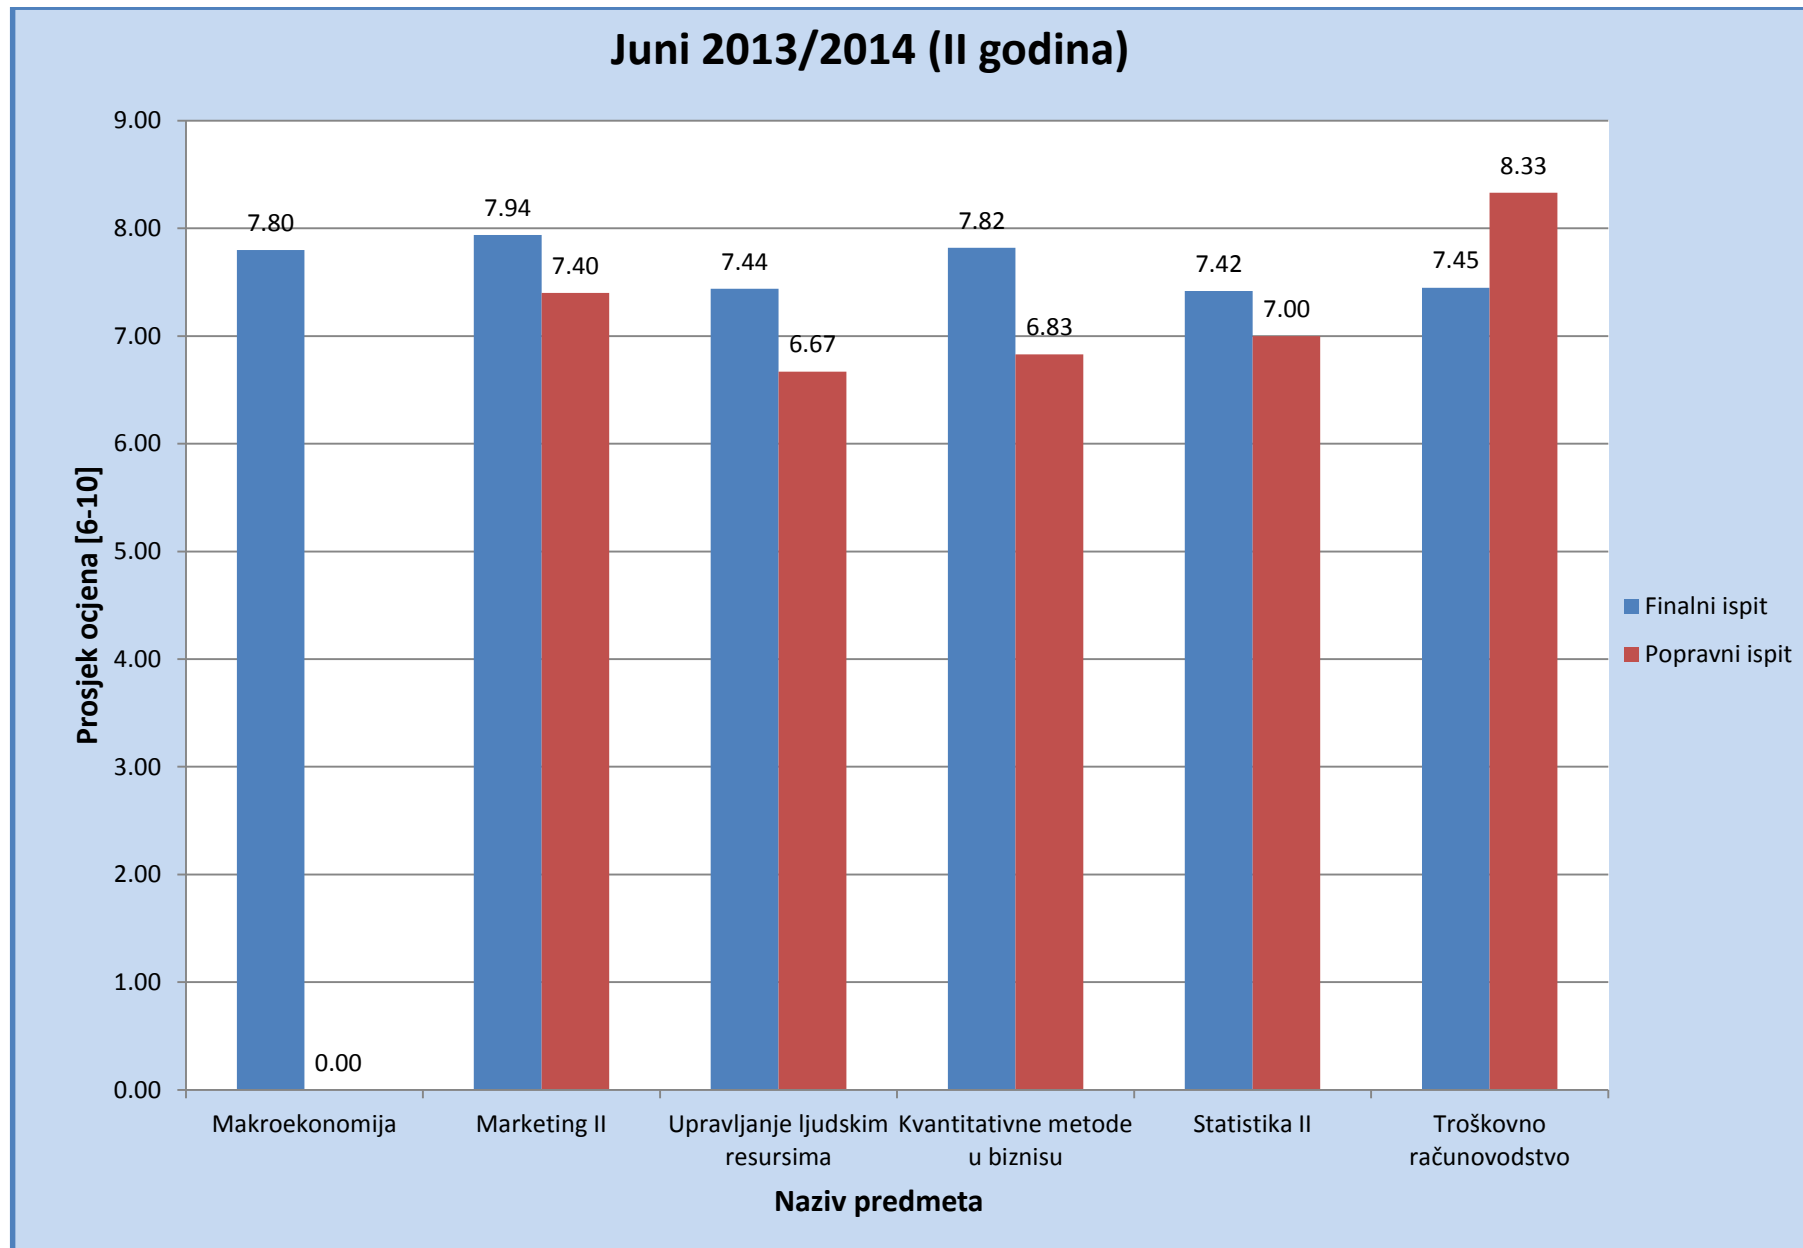

Slika 5: Prosjek ocjena na Odsjeku za menadžment za ispitni termin Juni (finalni i popravni ispit), akademske 2013/2014 (II godina studija)