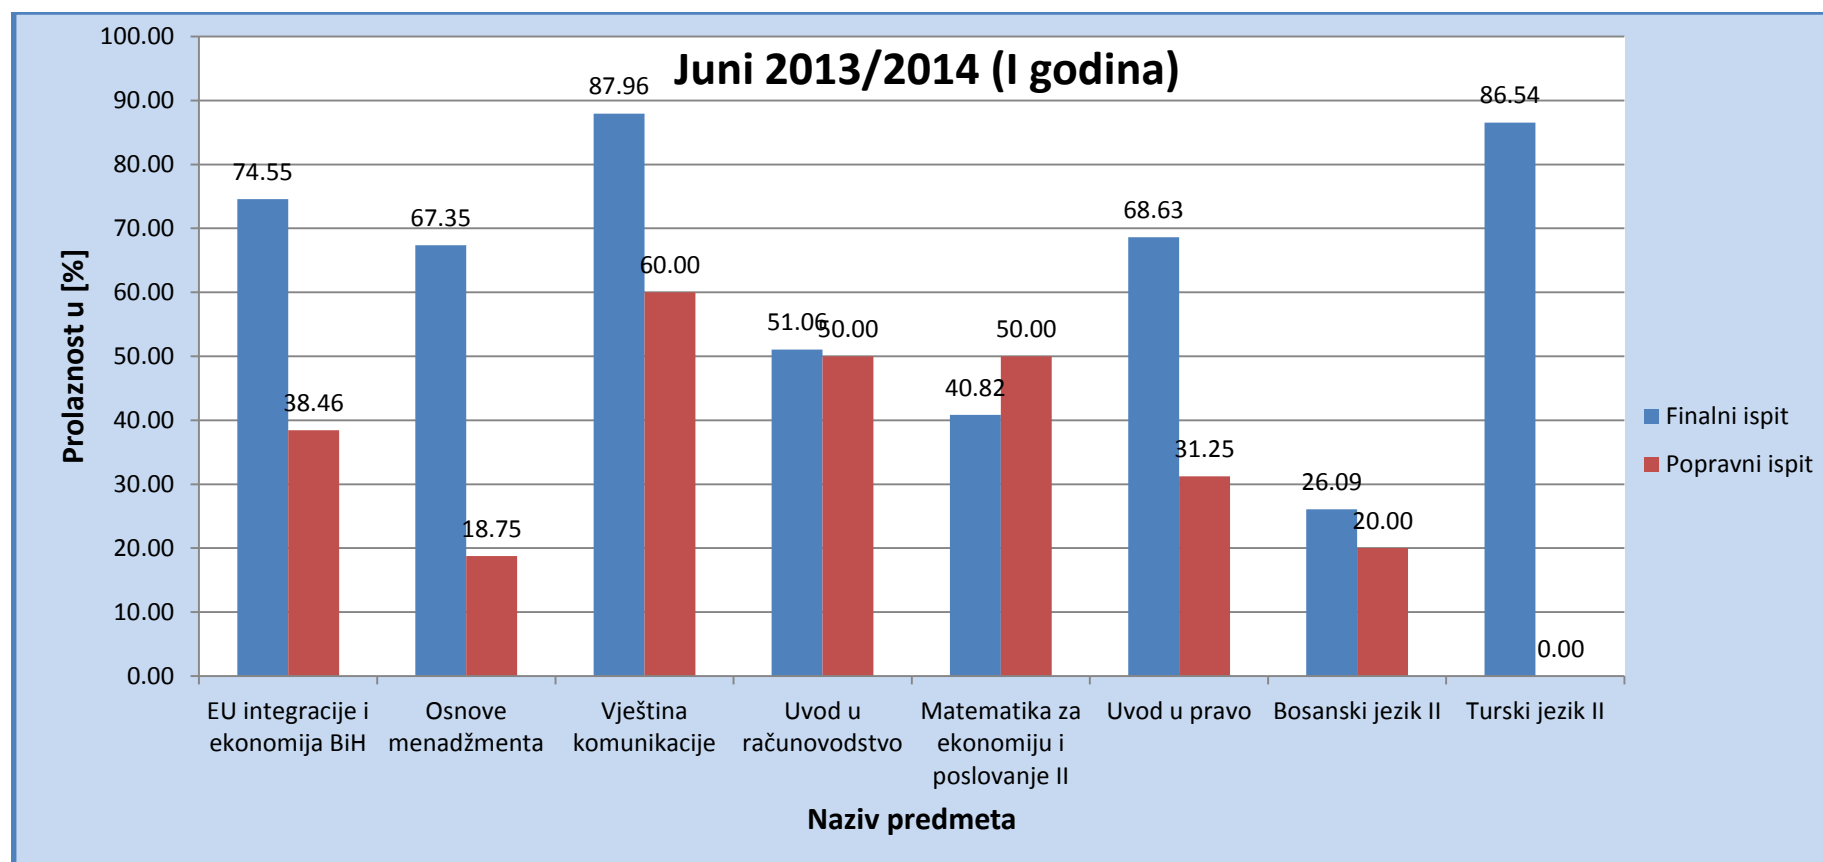

U skladu sa Pravilnikom o unutrašnjoj organizaciji i sistematizaciji radnih mjesta visokoškolske ustanove Internacionalni Burč univerzitet - International Burch University, broj: 2945-10-IBU od 01.11.2010. godine, Studentska služba podnosi sljedeći

IZVJEŠTAJ O PROLAZNOSTI I USPJEHU STUDENATA NA PRVOM CIKLUSU STUDIJA EKONOMSKOG FAKULTETA ZA LJETNI SEMESTAR AKADEMSKE 2013/14 GODINE

1. Prolaznost studenata po predmetima

1.1. Odsjek za menadžment

Slika 1: Prosjek prolaznosti na Odsjeku za menadžment za ispitni termin Juni (finalni i popravni ispit), akademske 2013/2014 (I godina studija)