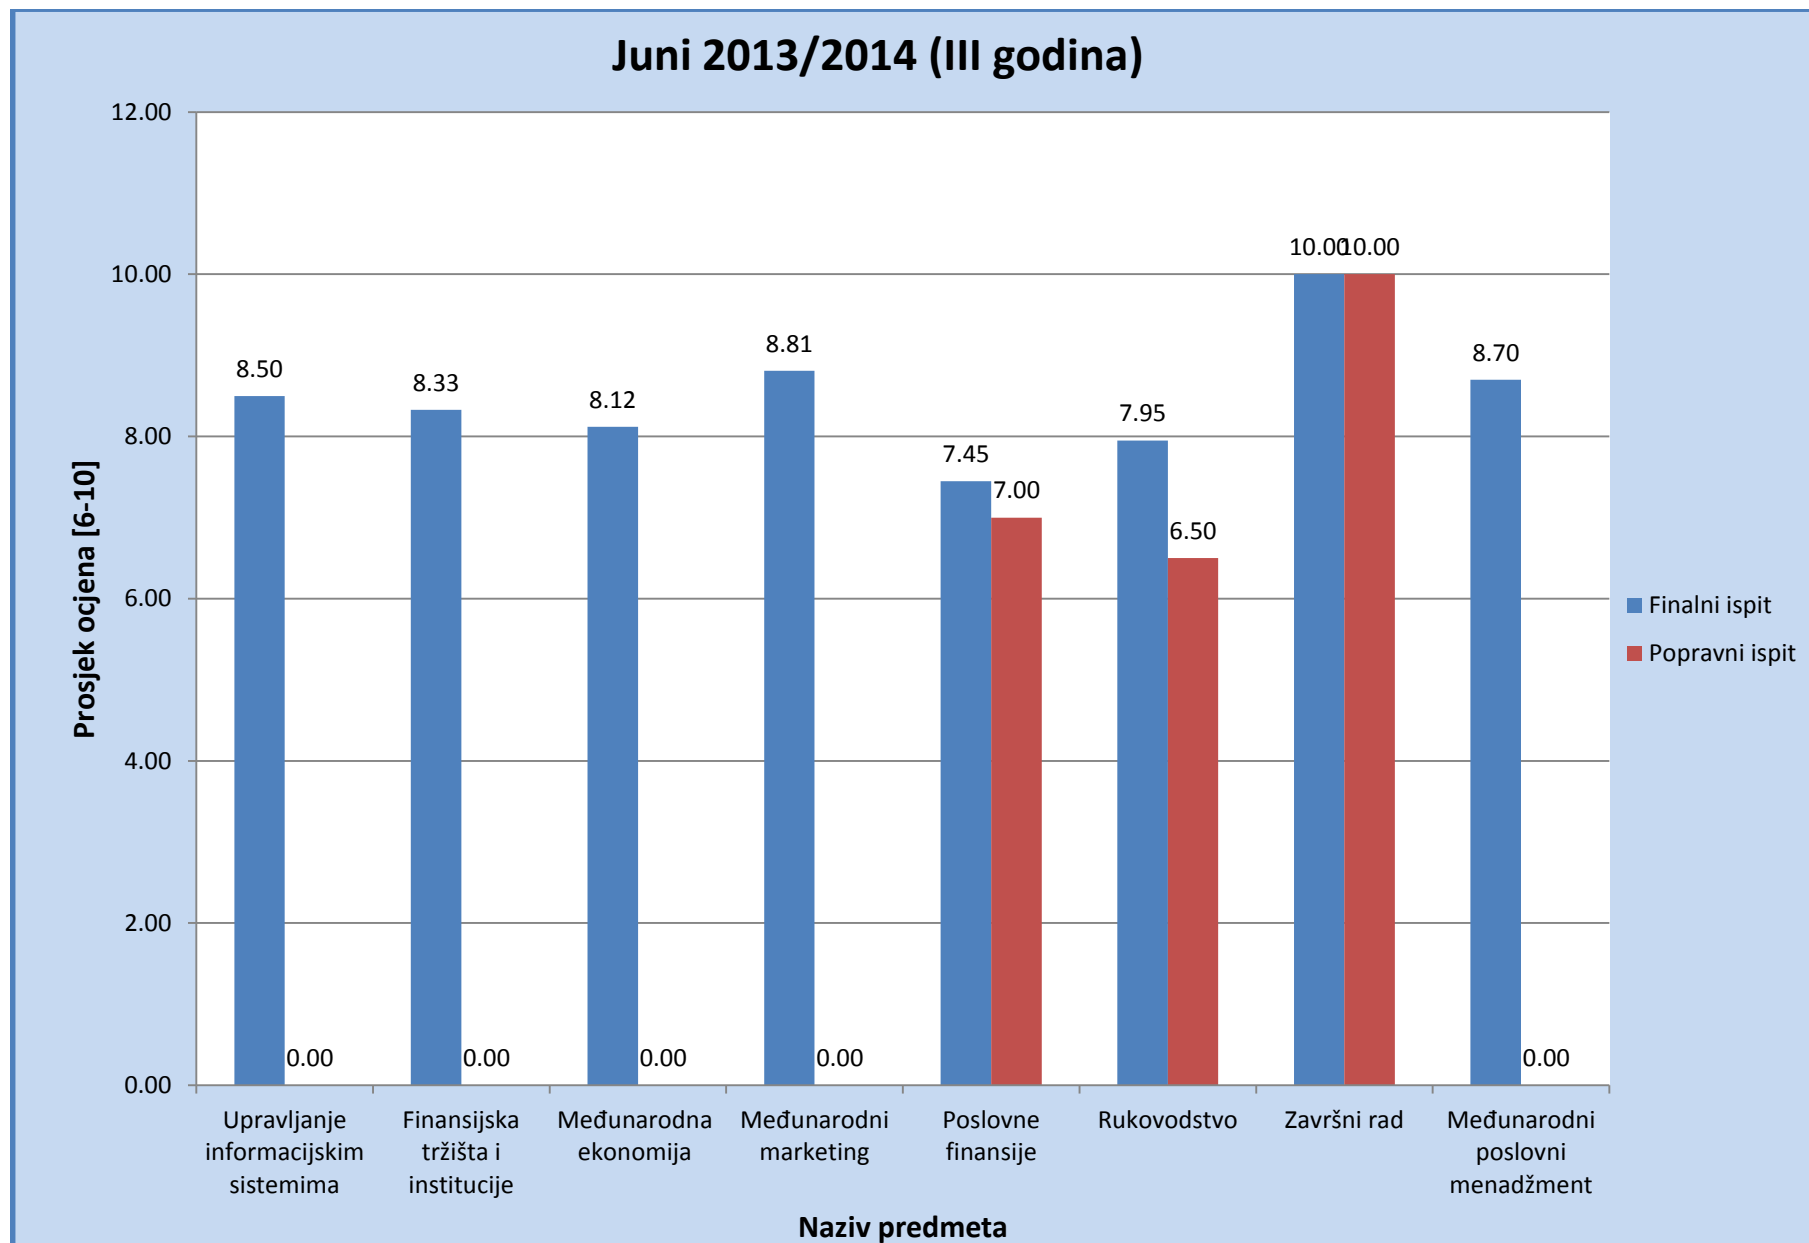

2. Prosječna ocjena po predmetima

2.1. Odsjek za menadžment

Slika 4: Prosjek ocjena na Odsjeku za menadžment za ispitni termin Juni (finalni i popravni ispit), akademske 2013/2014 (I godina studija)

Slika 5: Prosjek ocjena na Odsjeku za menadžment za ispitni termin Juni (finalni i popravni ispit), akademske 2013/2014 (II godina studija)