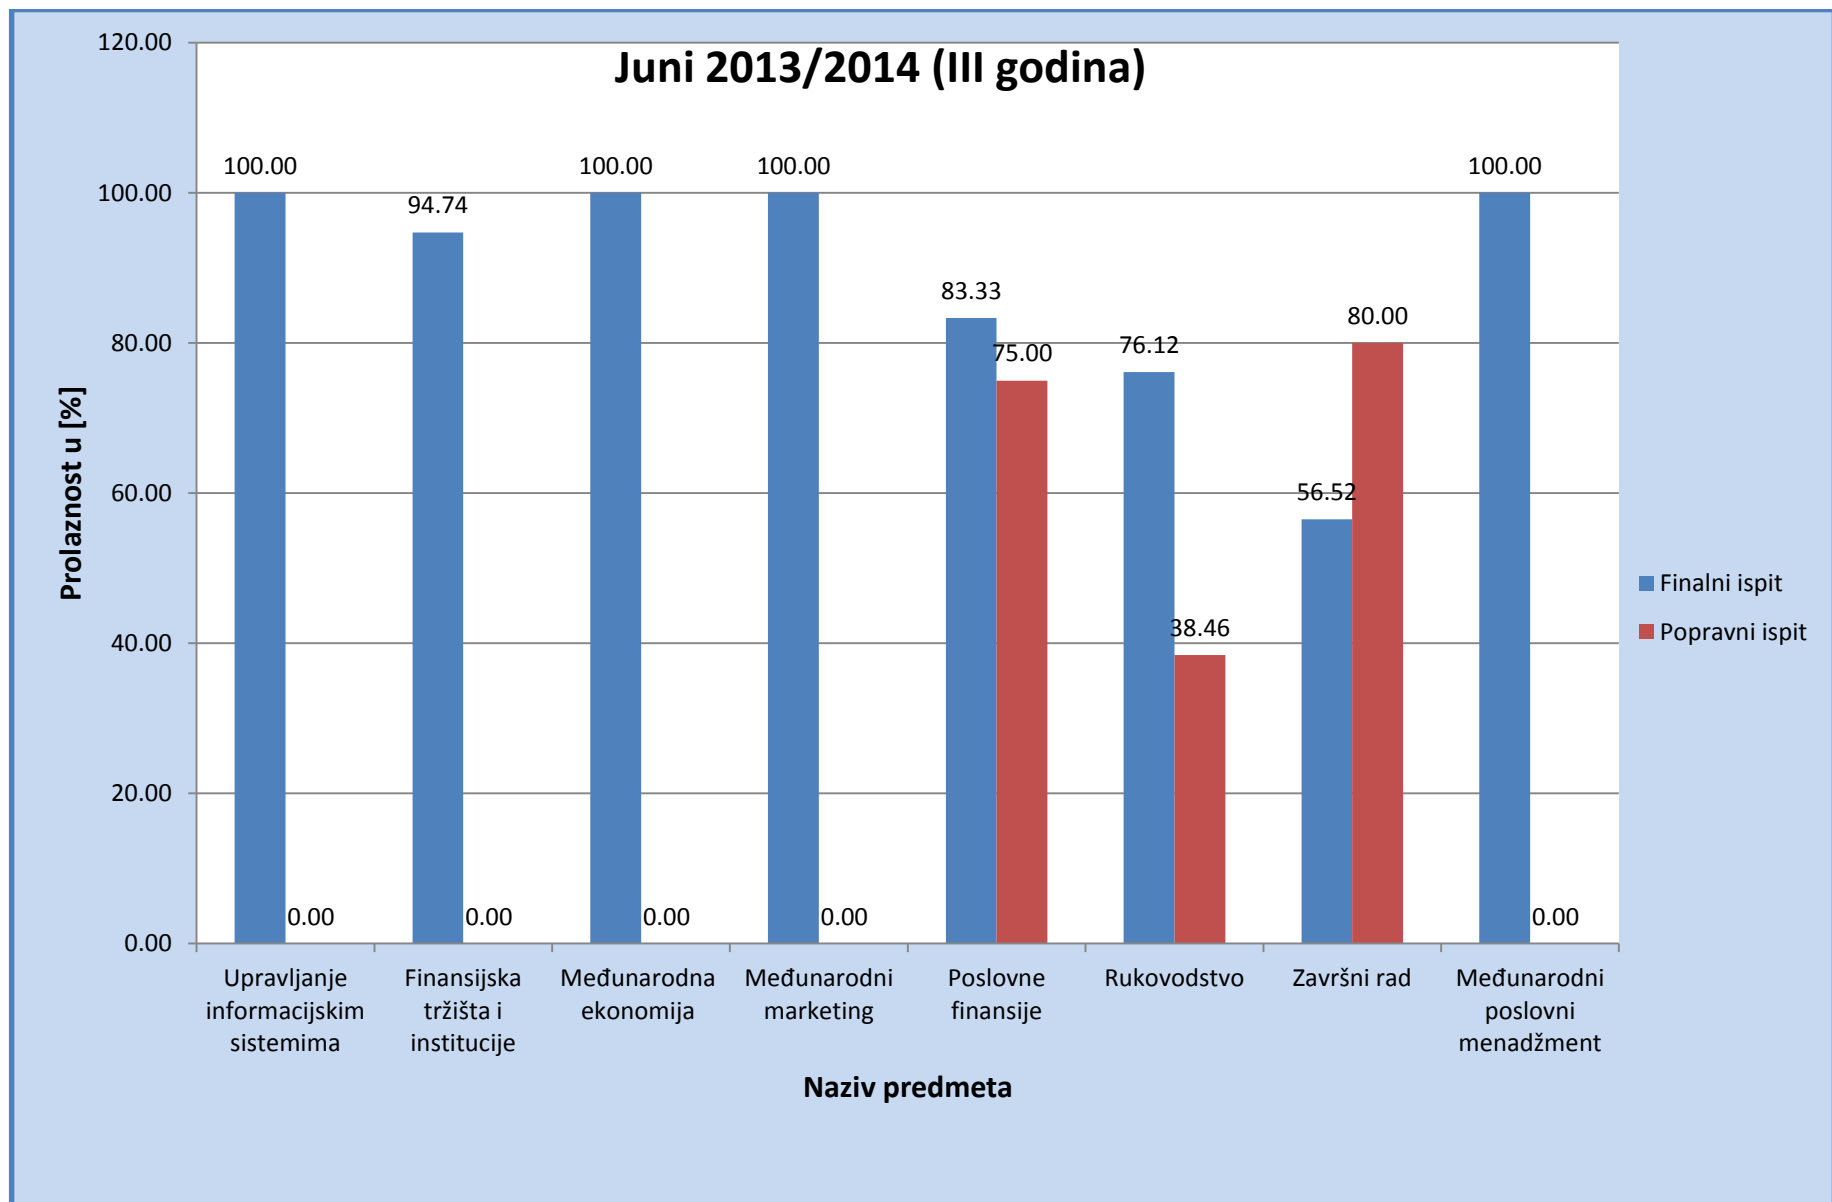

Slika 3: Prosjek prolaznosti na Odsjeku za menadžment za ispitni termin Juni (finalni i popravni ispit), akademske 2013/2014 (III godina studija)