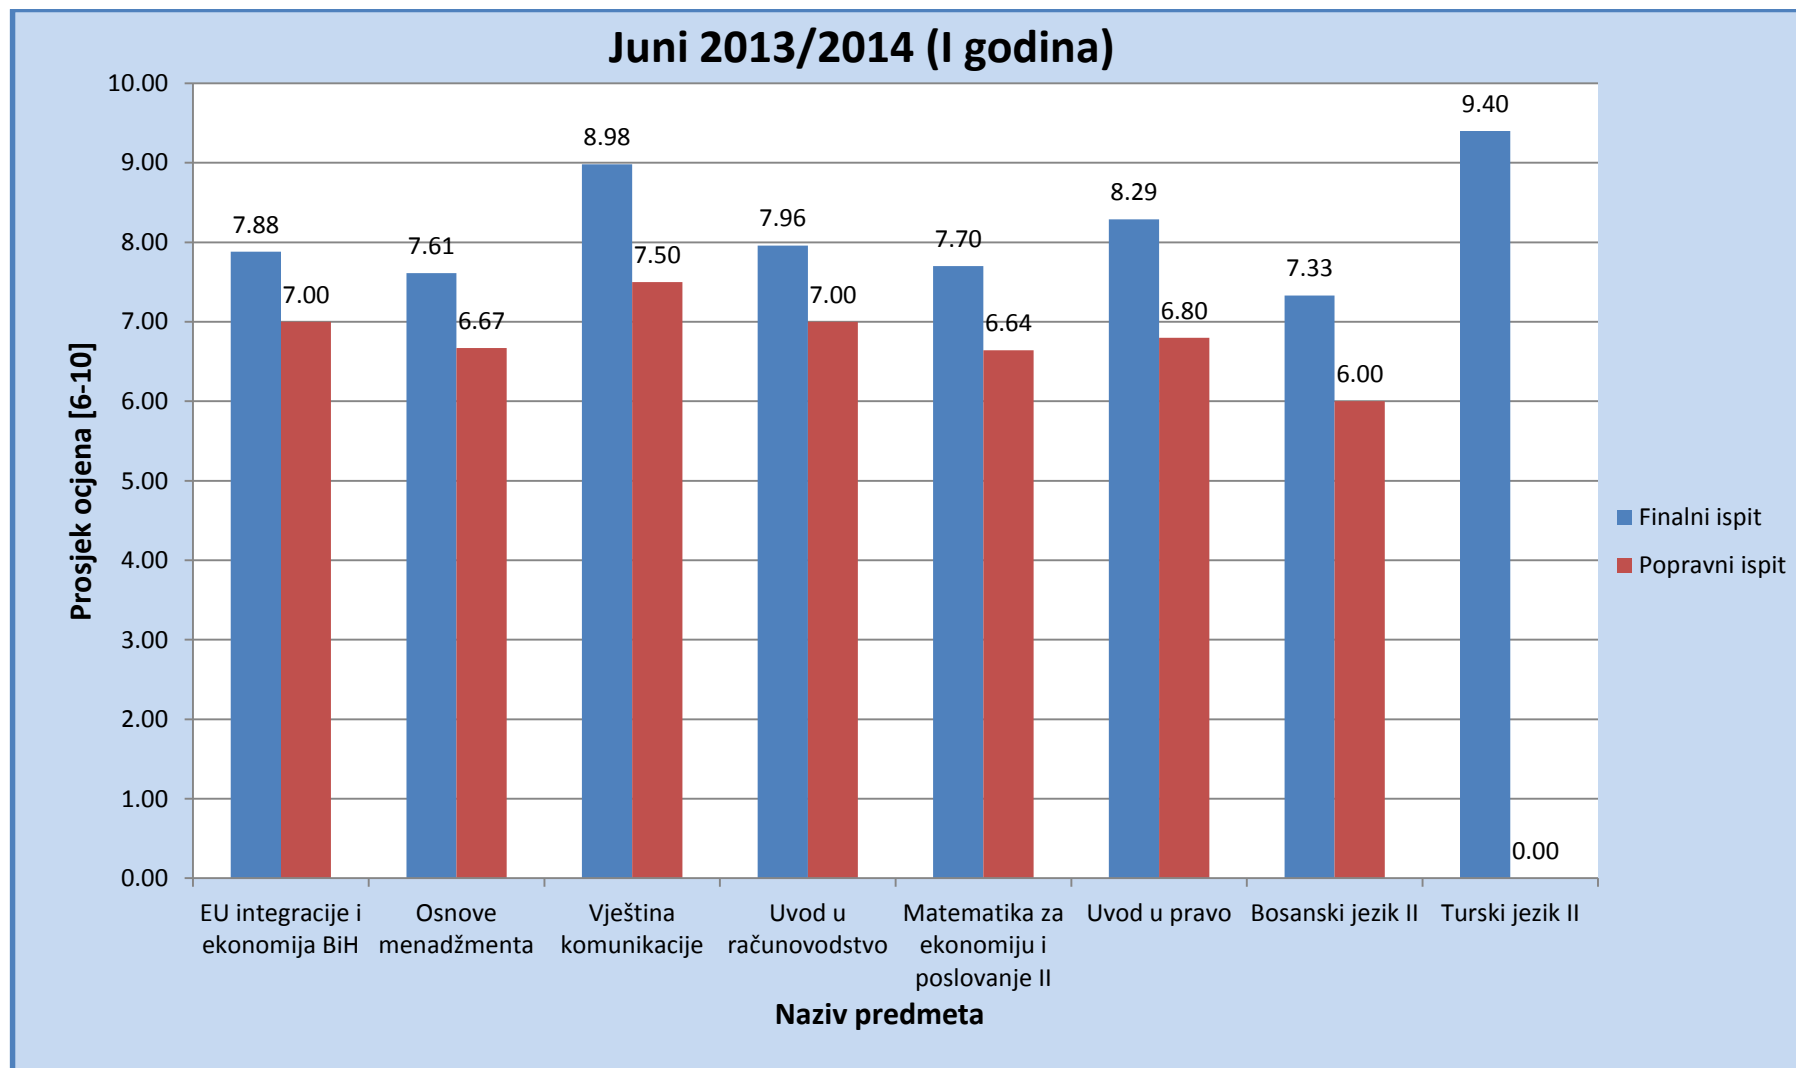

2. Prosječna ocjena po predmetima

2.1. Odsjek za menadžment

Slika 4: Prosjek ocjena na Odsjeku za menadžment za ispitni termin Juni (finalni i popravni ispit), akademske 2013/2014 (I godina studija)