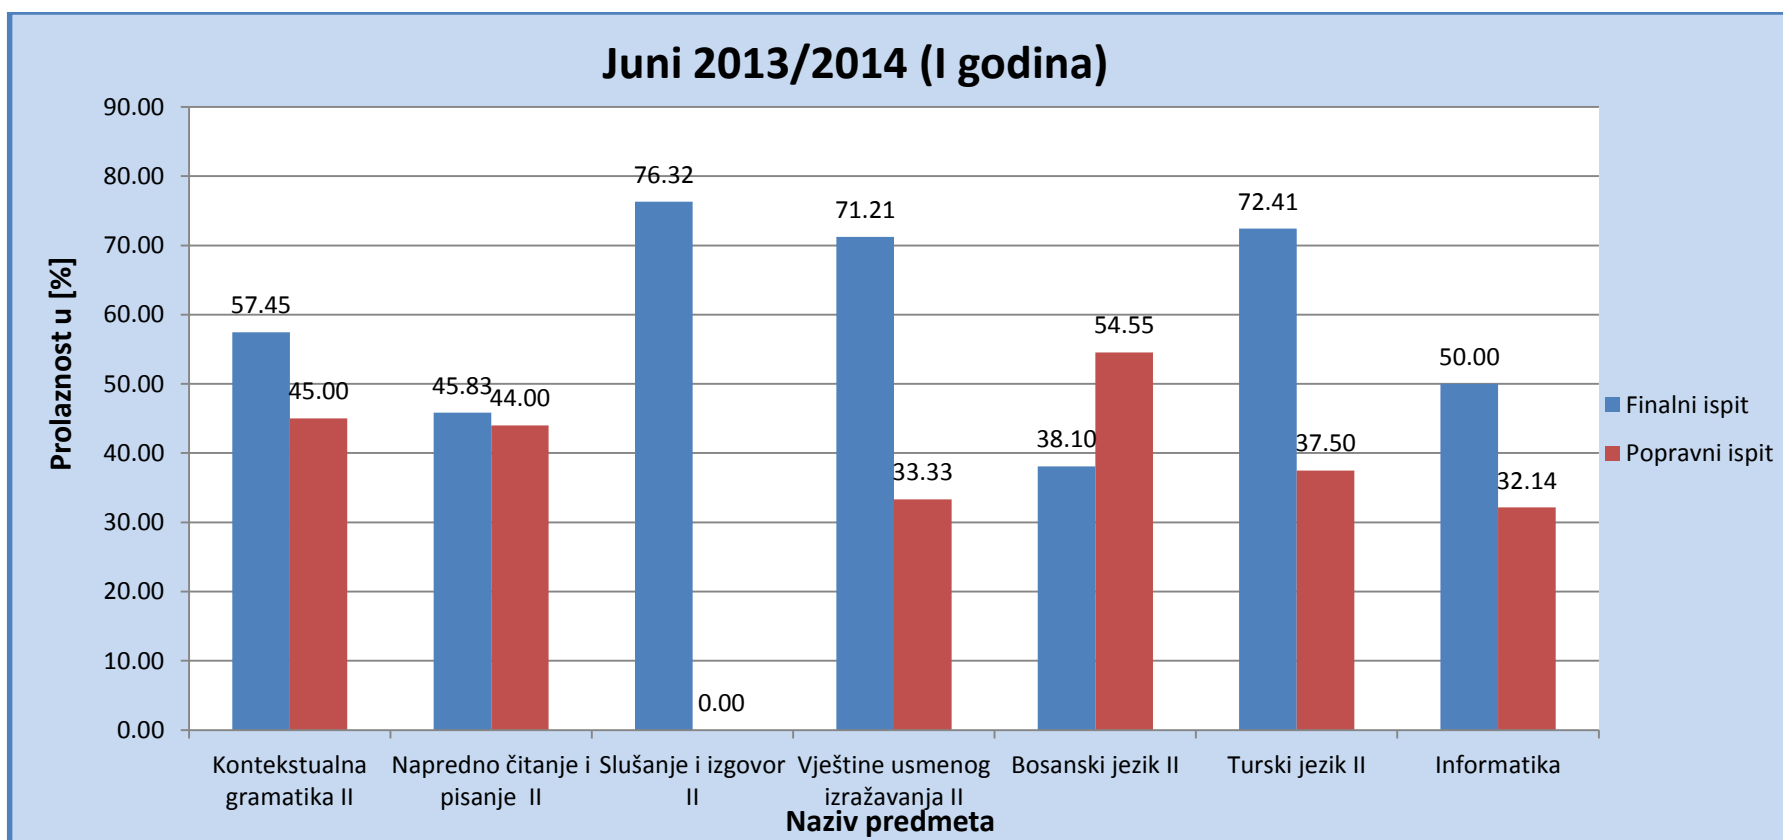

U skladu sa Pravilnikom o unutrašnjoj organizaciji i sistematizaciji radnih mjesta visokoškolske ustanove Internacionalni Burč univerzitet - International Burch University, broj: 2945-10-IBU od 01.11.2010. godine, Studentska služba podnosi sljedeći

IZVJEŠTAJ O PROLAZNOSTI I USPJEHU STUDENATA NA PRVOM CIKLUSU STUDIJA EDUKACIJSKOG FAKULTETA ZA LJETNI SEMESTAR AKADEMSKE 2013/14 GODINE

1. Prolaznost studenata po predmetima

1.1. Odsjek za anglistiku – Engleski jezik i kniževnost

Slika 1: Prosjek prolaznosti na Odsjeku za anglistiku za ispitni termin Juni (finalni i popravni ispit), akademske 2013/2014 (I godina studija)