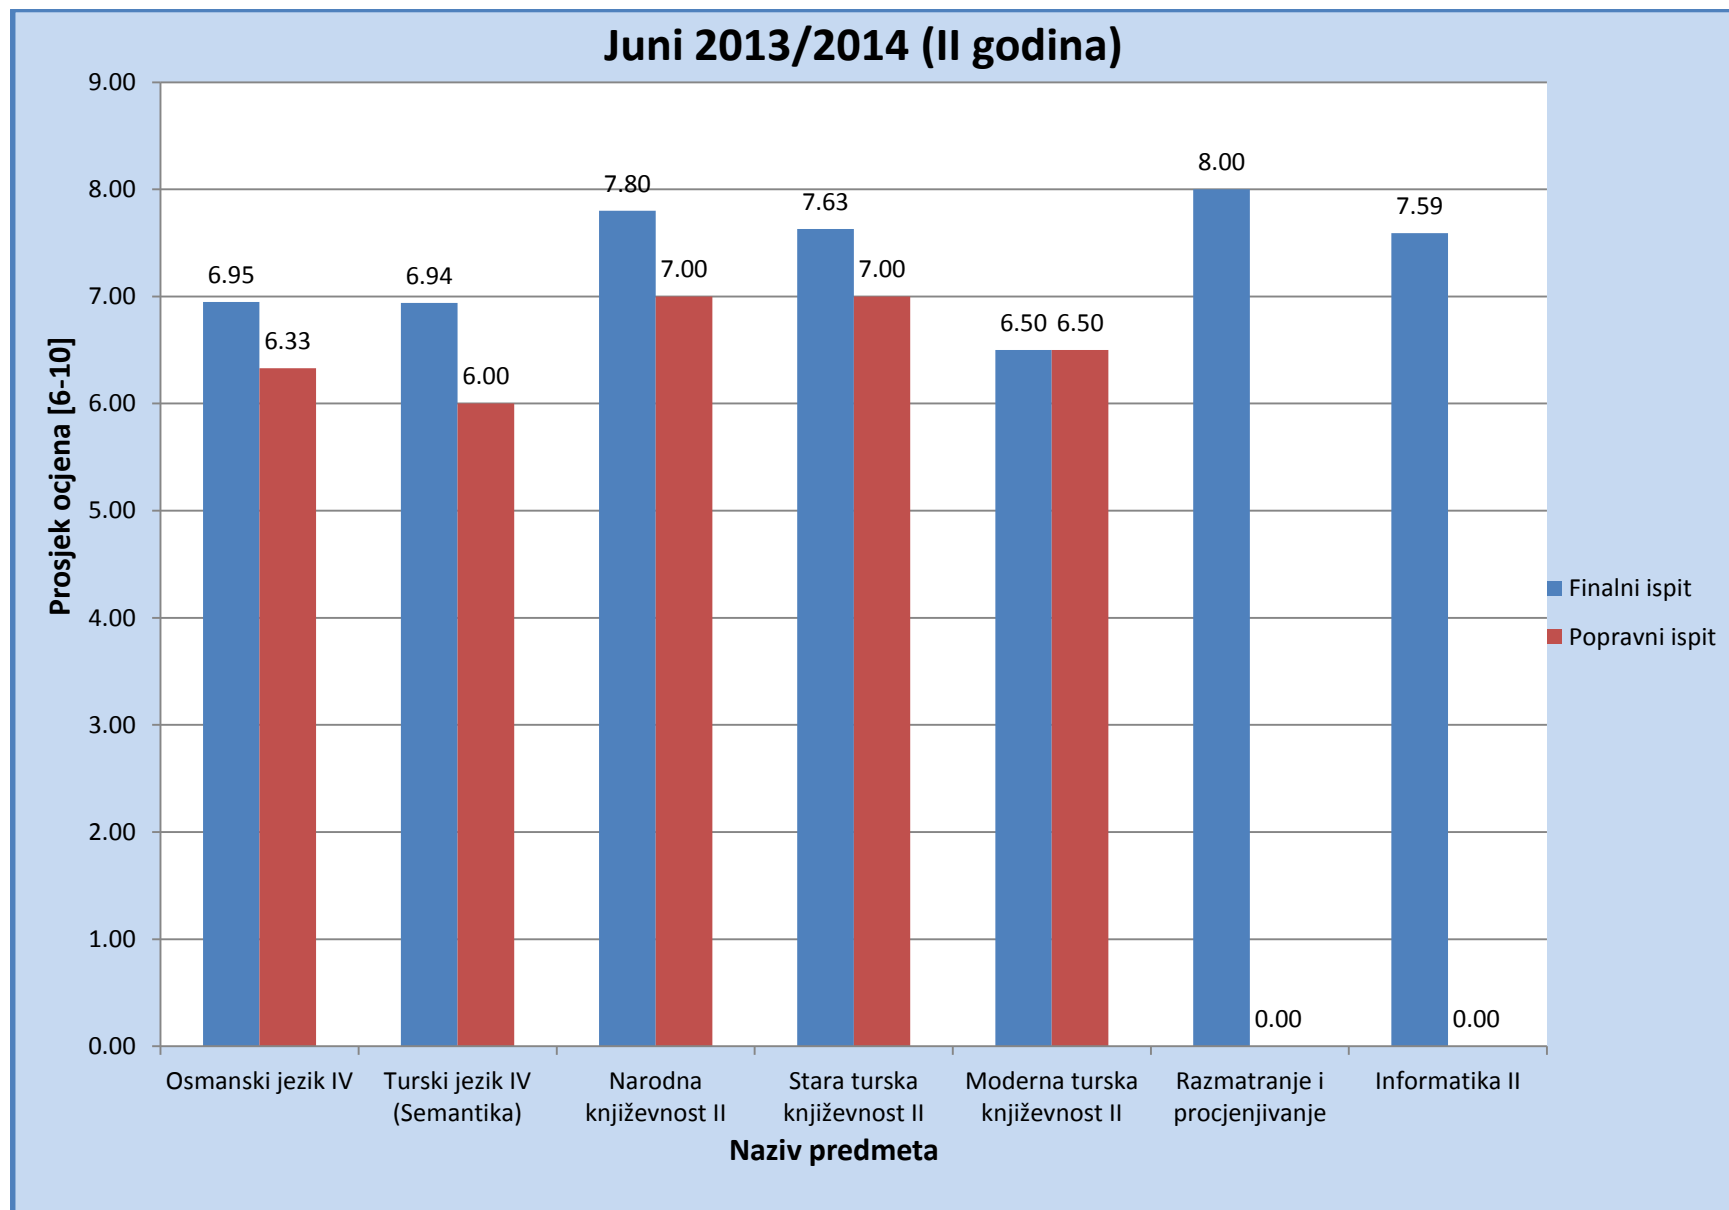

Slika 14: Prosjek ocjena na Odsjeku za orijentalnu filologiju za ispitni termin Juni (finalni i popravni ispit), akademske 2013/2014 (II godina studija)