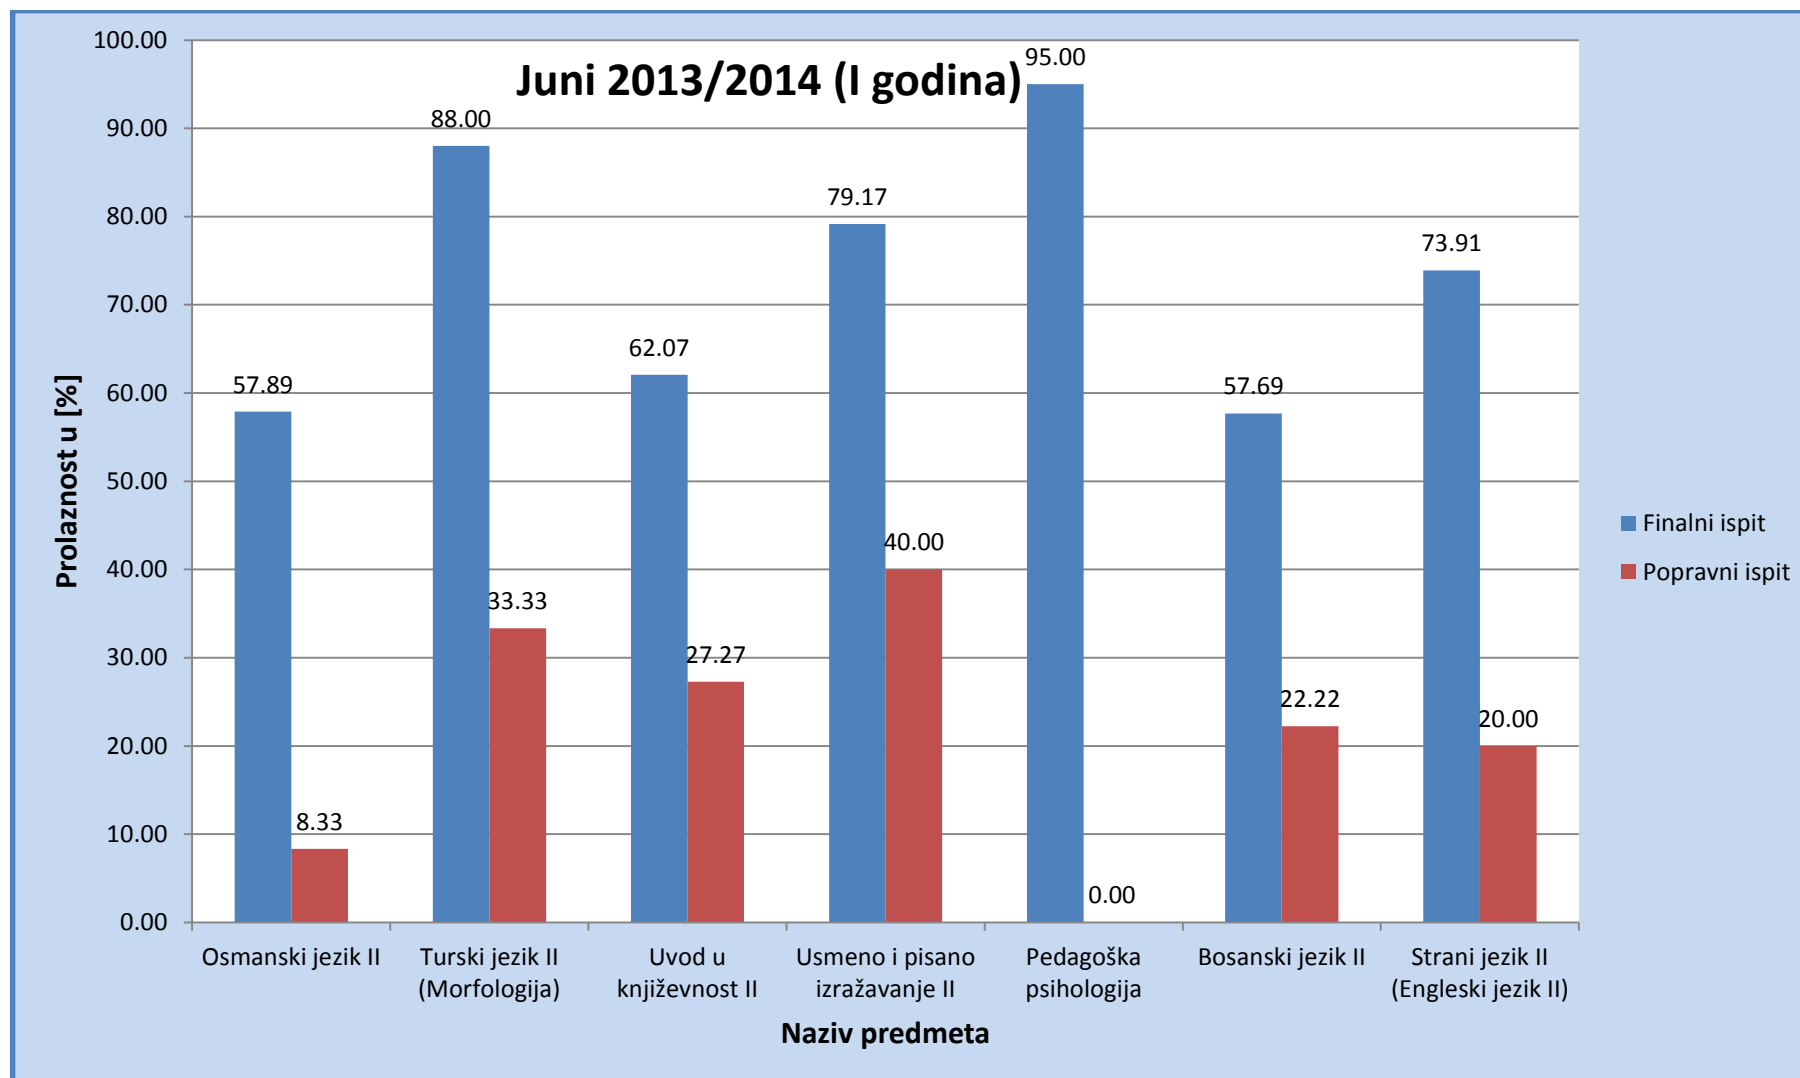

1.2. Odsjek za orijentalnu filologiju – Turski jezik i književnost

Slika 5: Prosjek prolaznosti na Odsjeku za orijentalnu filologiju za ispitni termin Juni (finalni i popravni ispit), akademske 2013/2014 (I godina studija)