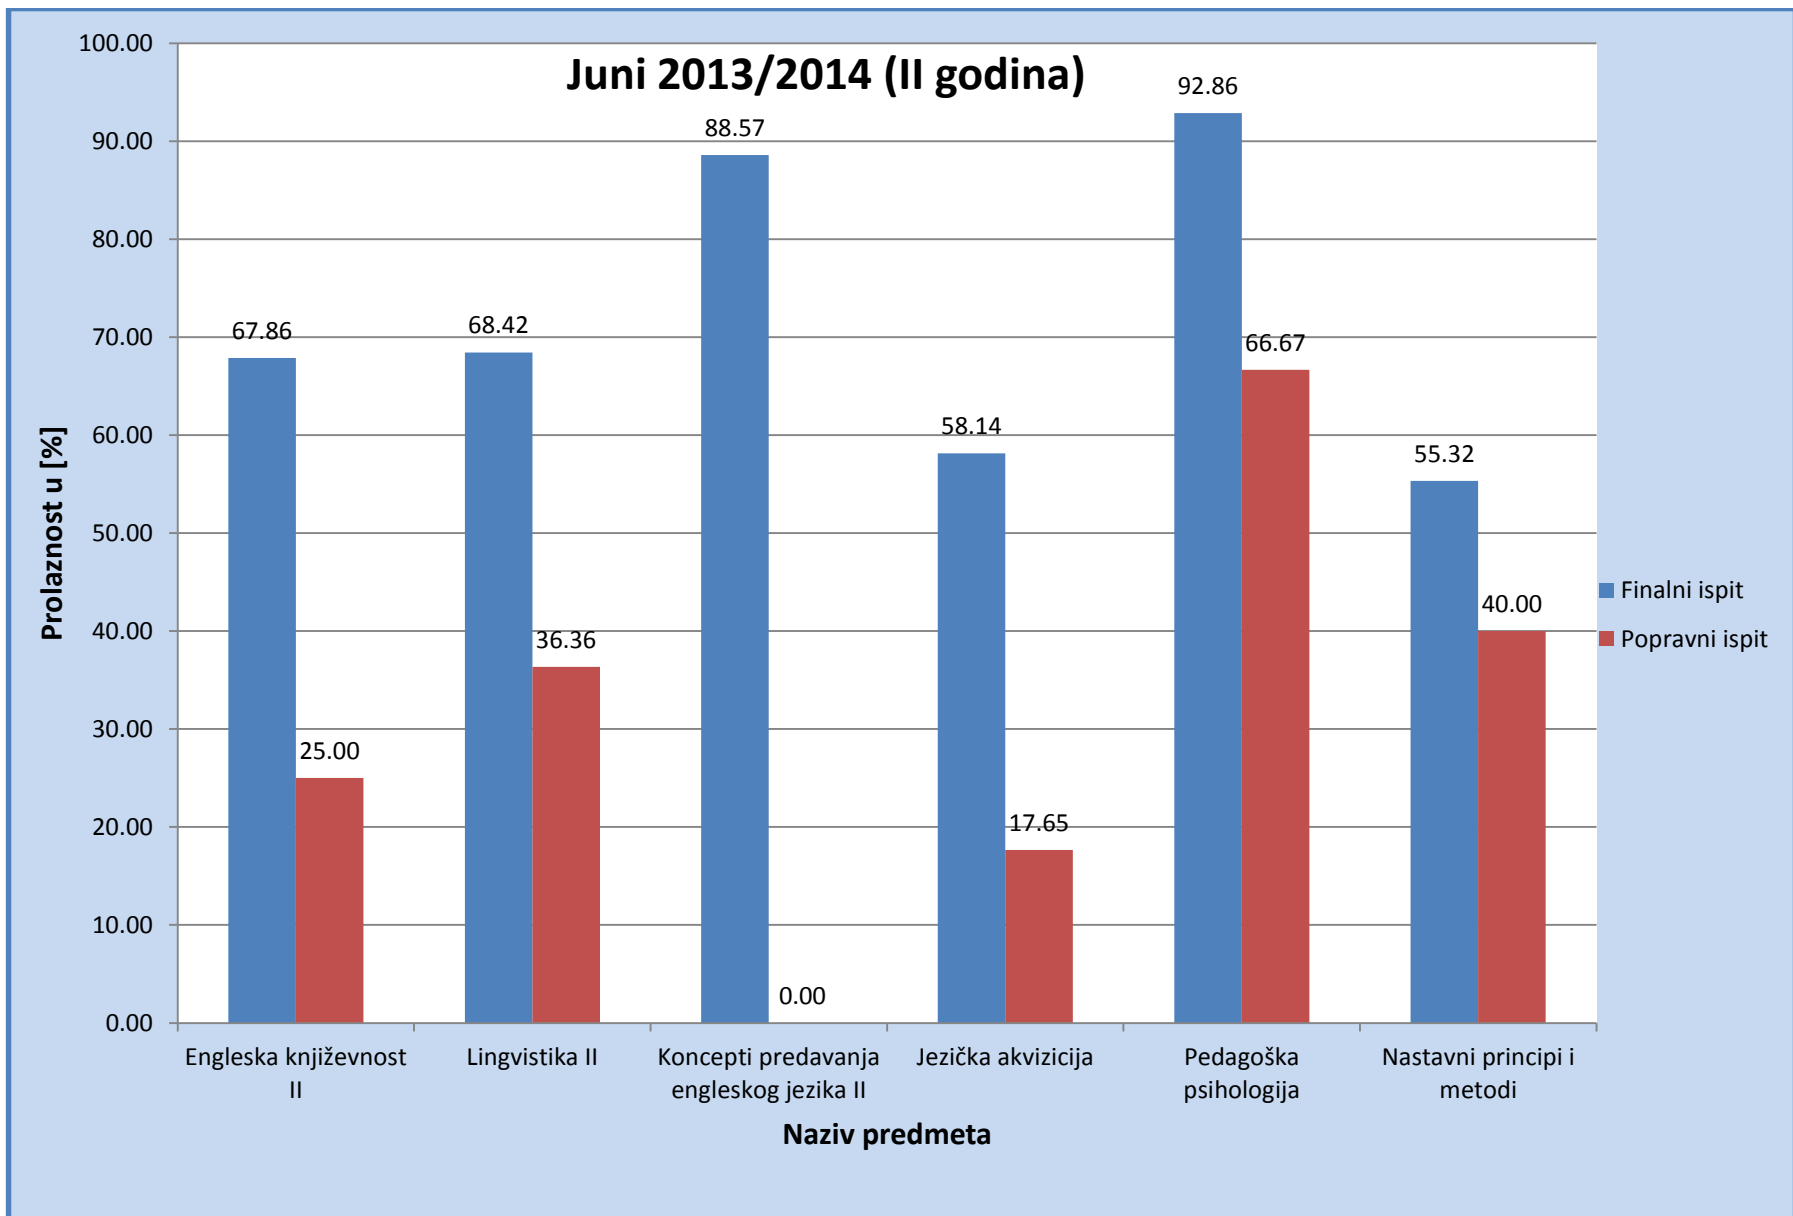

Slika 2: Prosjek prolaznosti na Odsjeku za anglistiku za ispitni termin Juni (finalni i popravni ispit), akademske 2013/2014 (II godina studija)