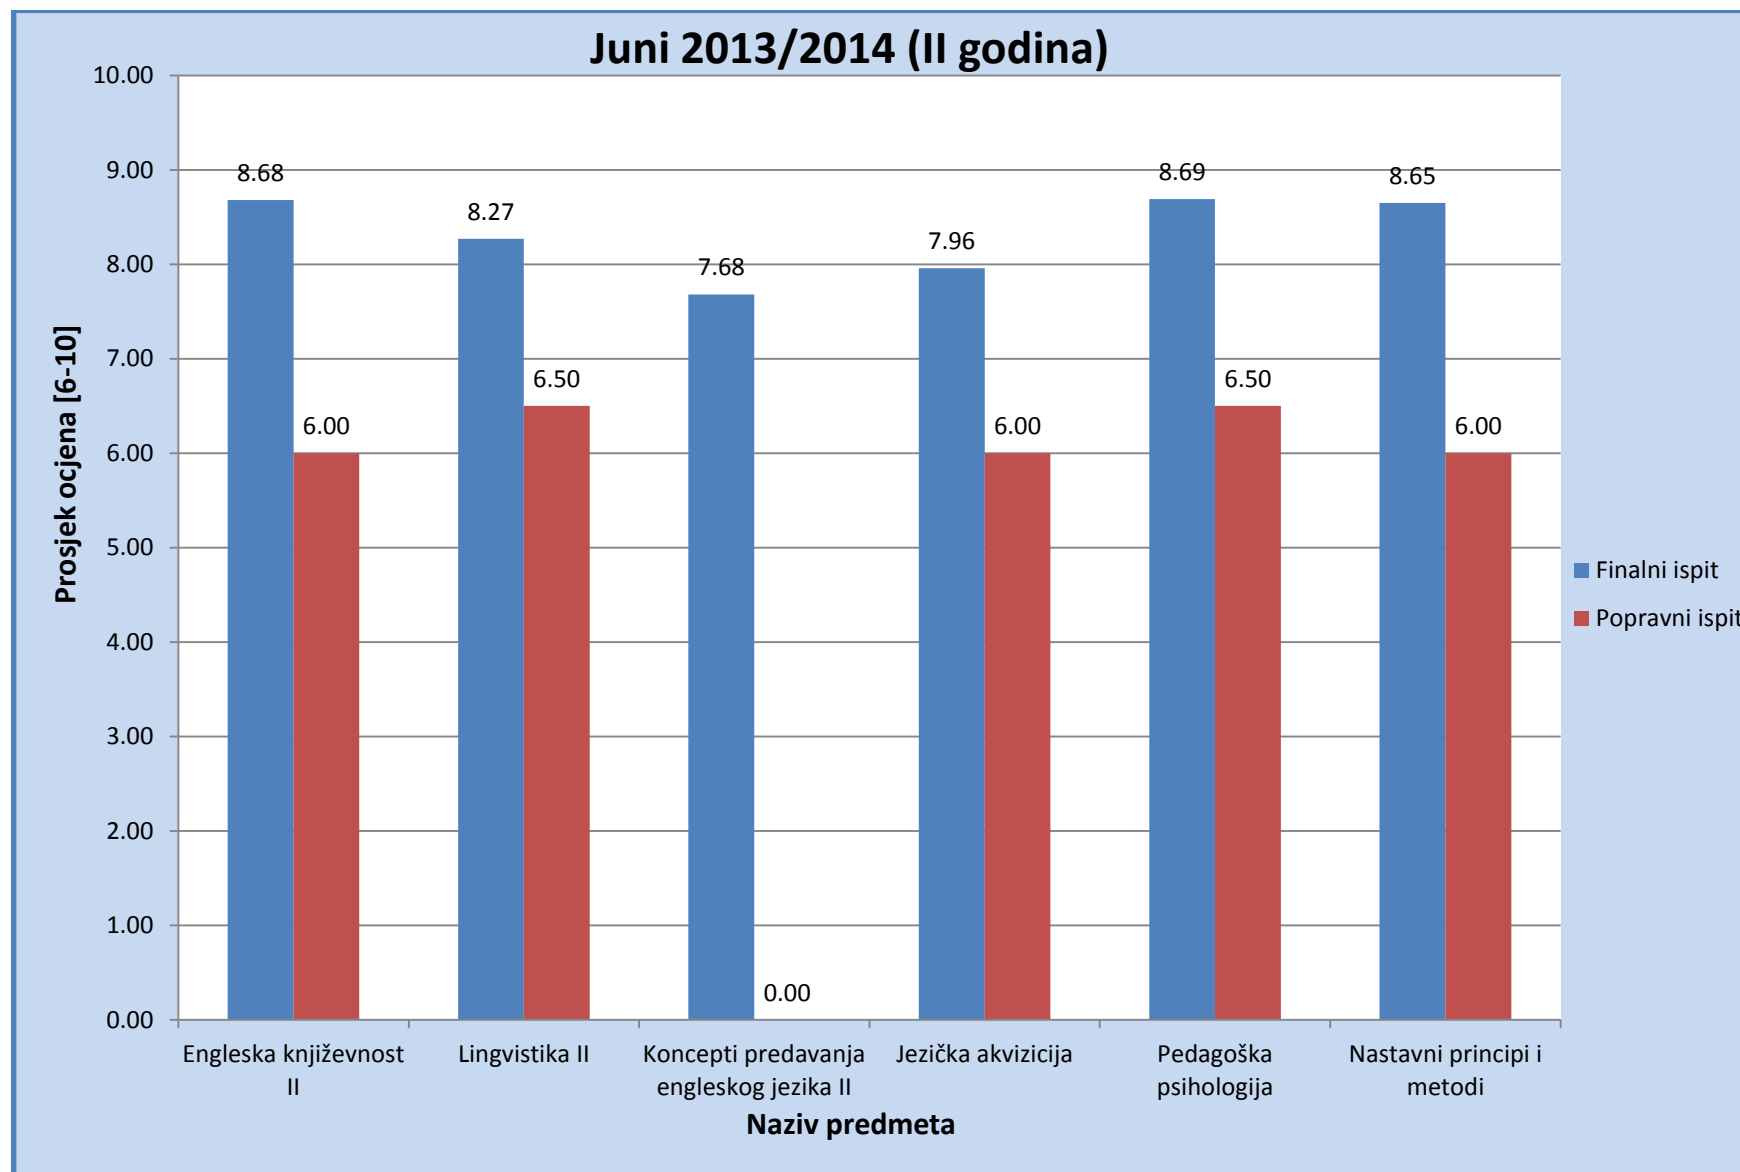

Slika 10: Prosjek ocjena na Odsjeku za anglistiku za ispitni termin Juni (finalni i popravni ispit), akademske 2013/2014 (II godina studija)