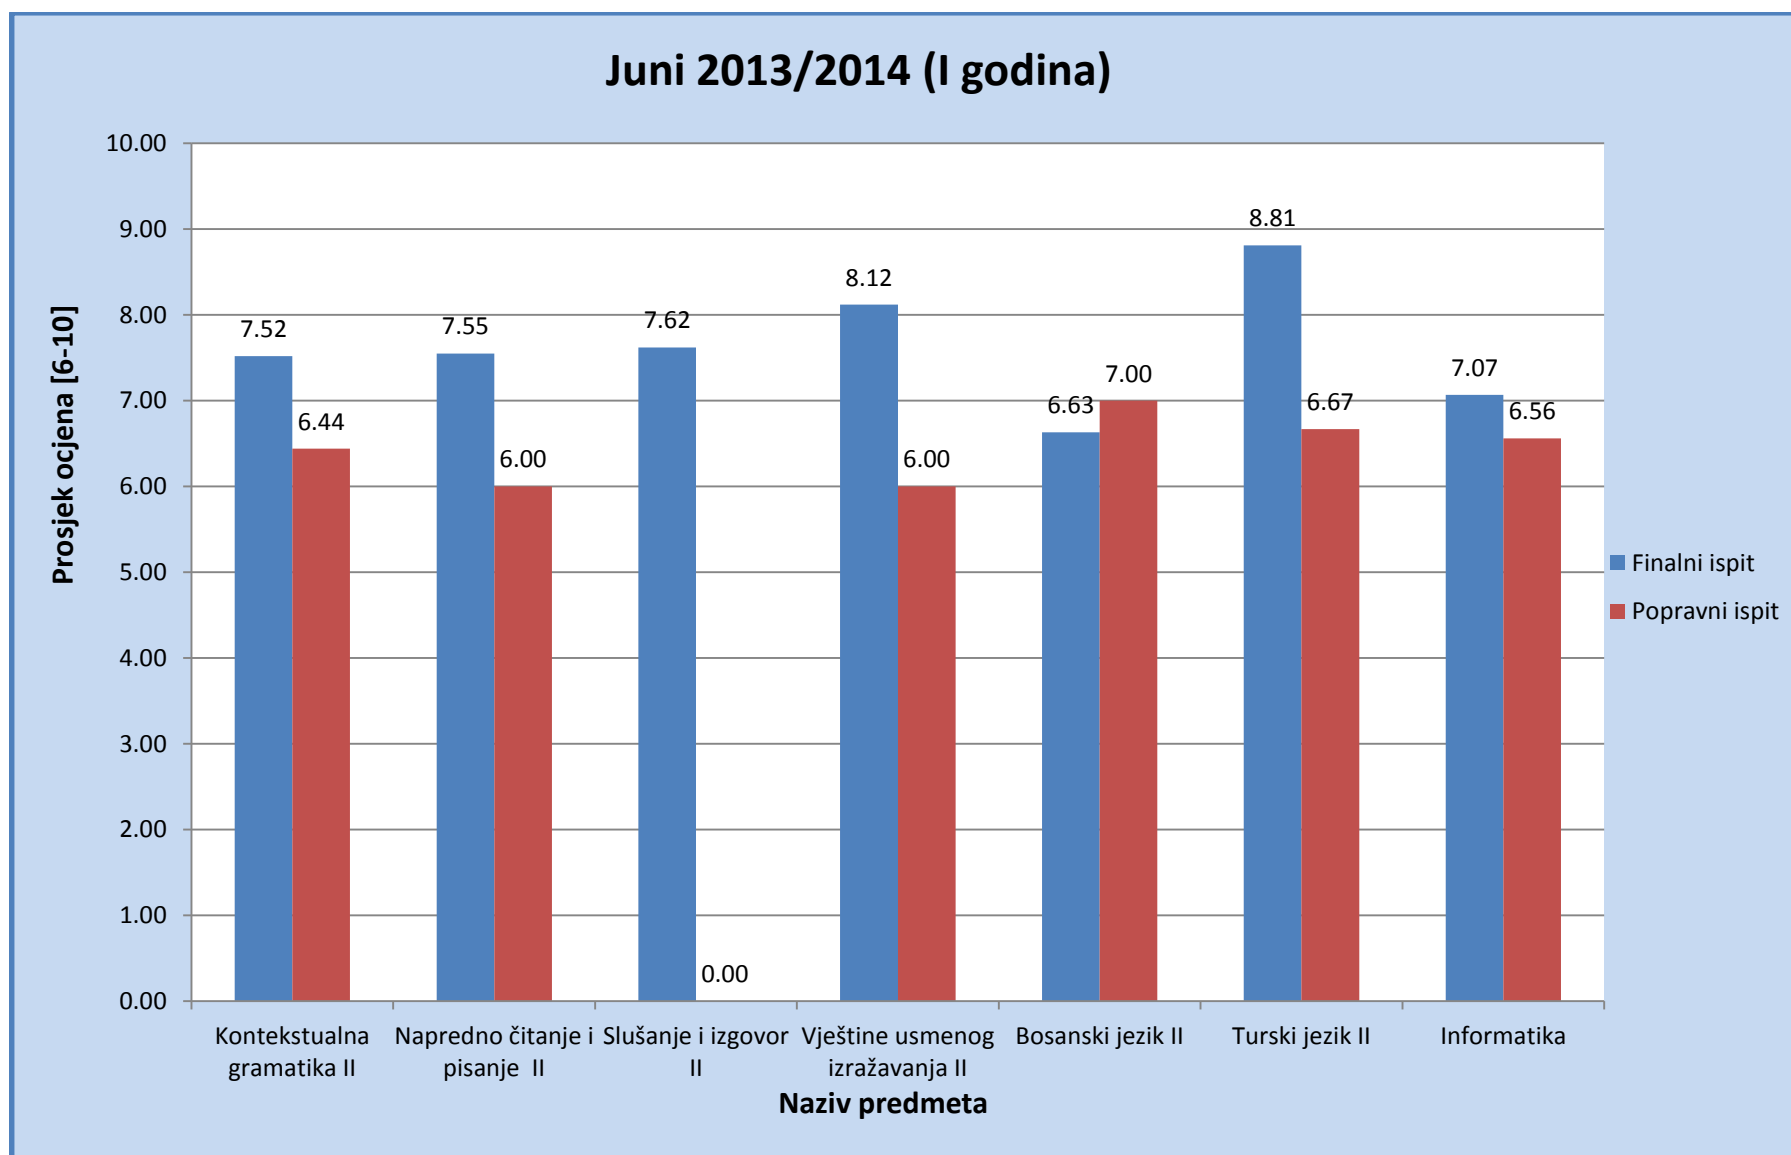

2. Prosječna ocjena po predmetima

2.1. Odsjek za anglistiku – Engleski jezik i kniževnost

Slika 9: Prosjek ocjena na Odsjeku za anglistiku za ispitni termin Juni (finalni i popravni ispit), akademske 2013/2014 (I godina studija)