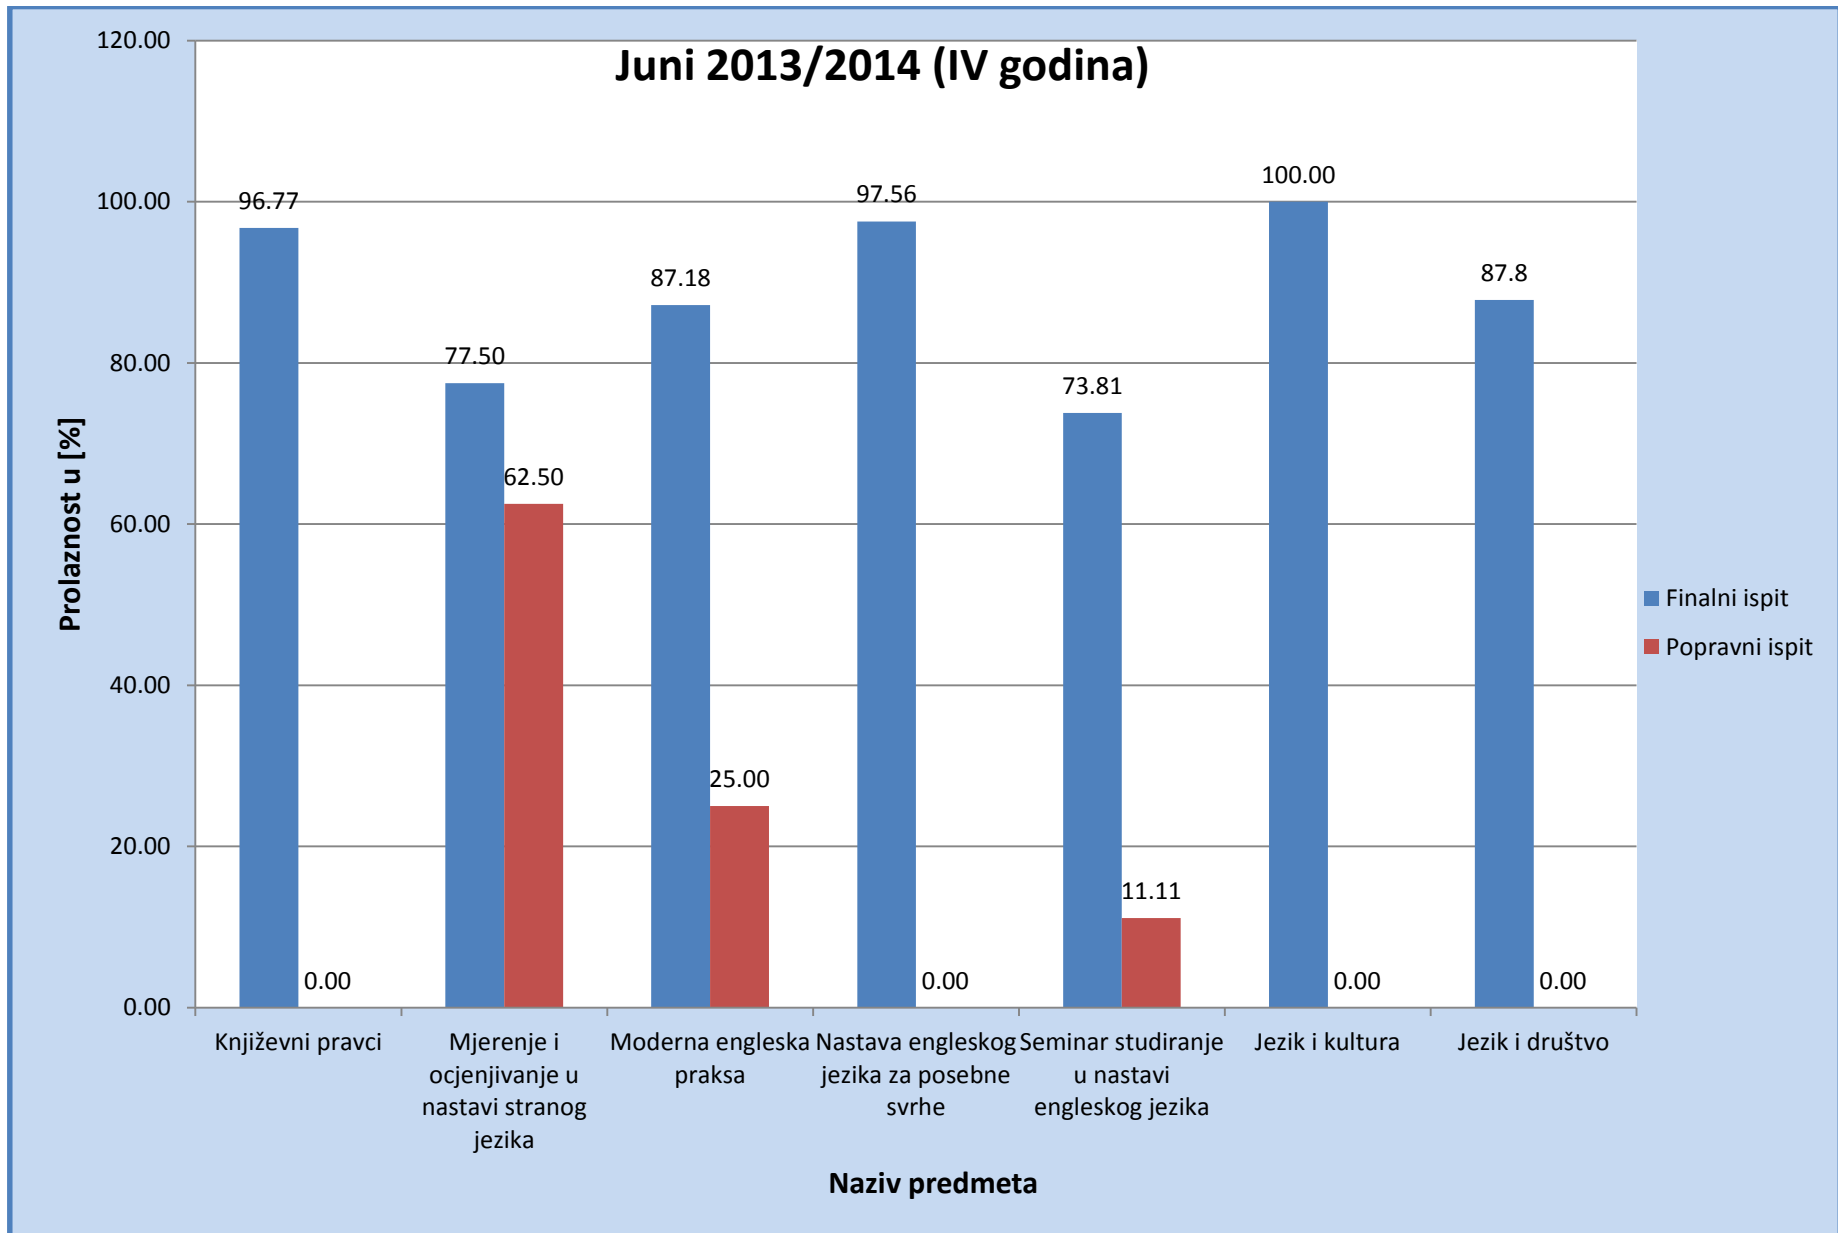

Slika 4: Prosjek prolaznosti na Odsjeku za anglistiku za ispitni termin Juni (finalni i popravni ispit), akademske 2013/2014 (IV godina studija)