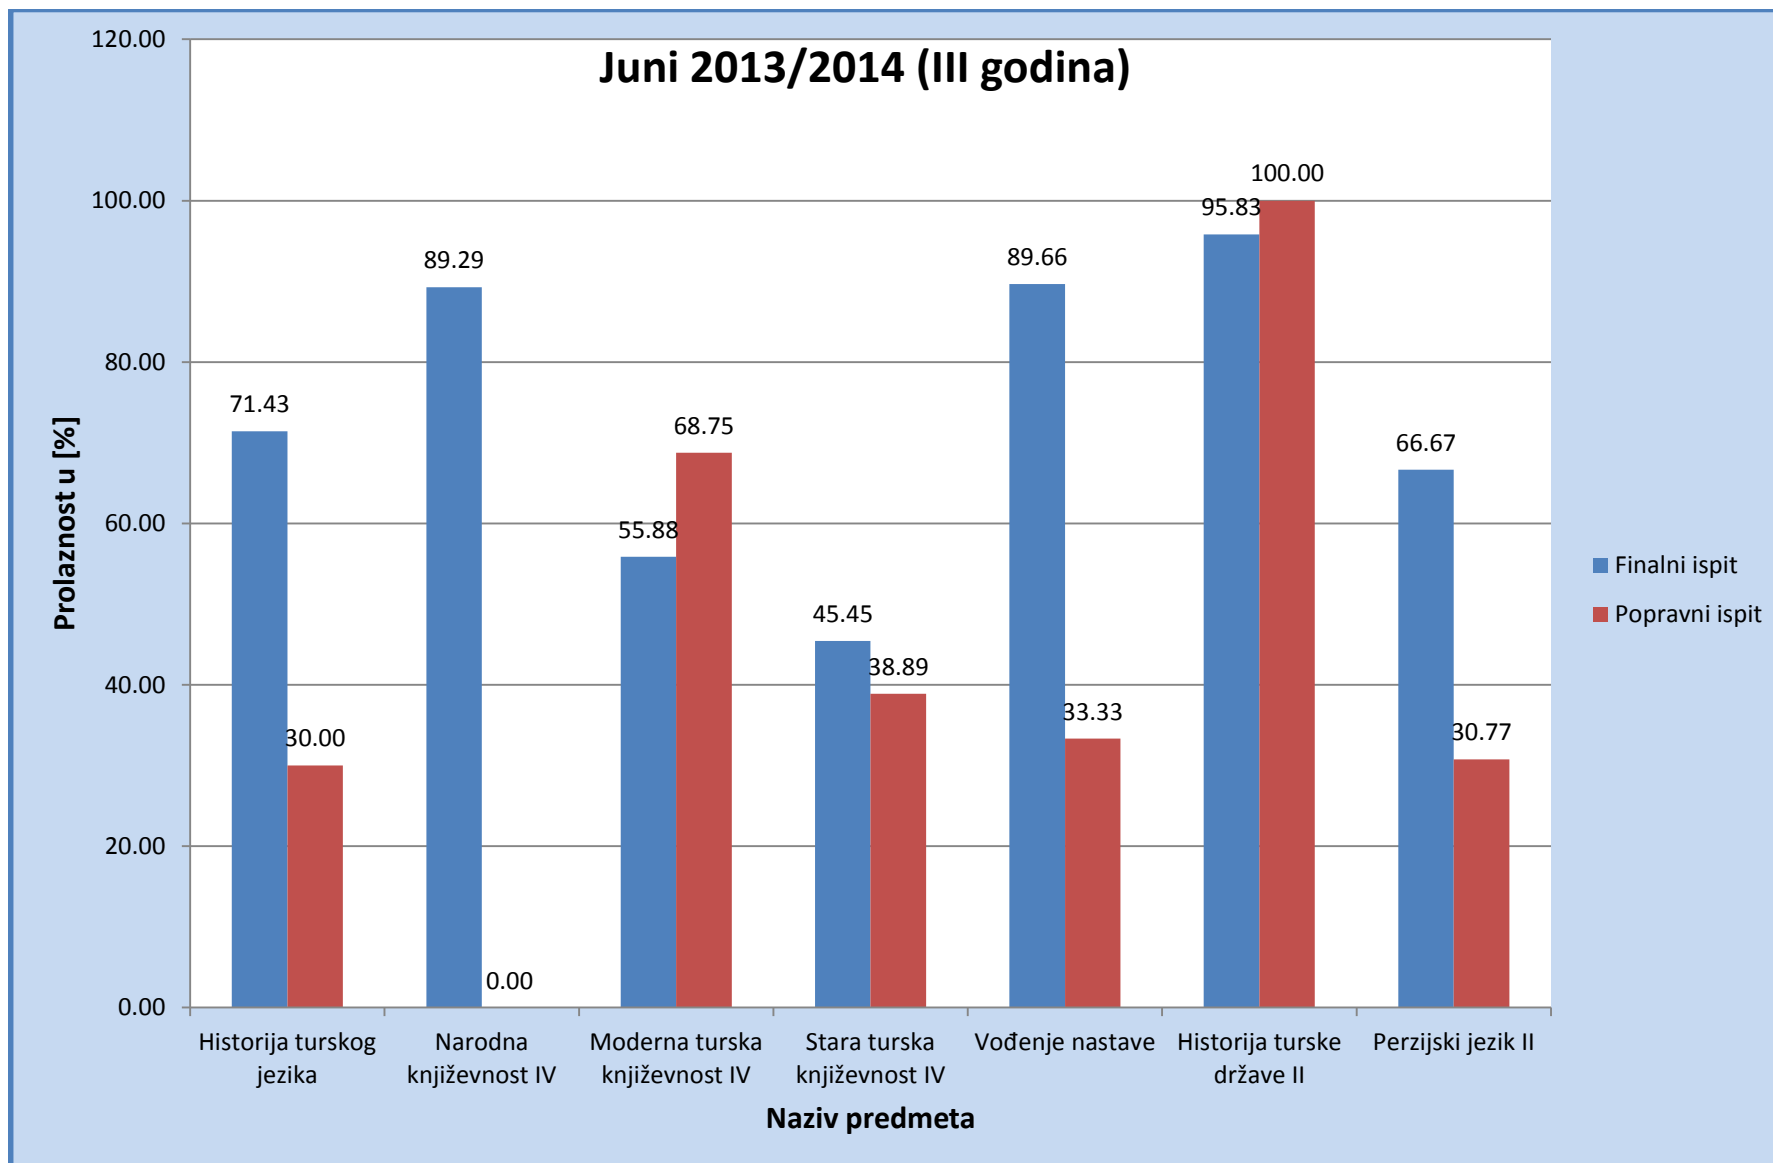

Slika 7: Prosjek prolaznosti na Odsjeku za orijentalnu filologiju za ispitni termin Juni (finalni i popravni ispit), akademske 2013/2014 (III godina studija)