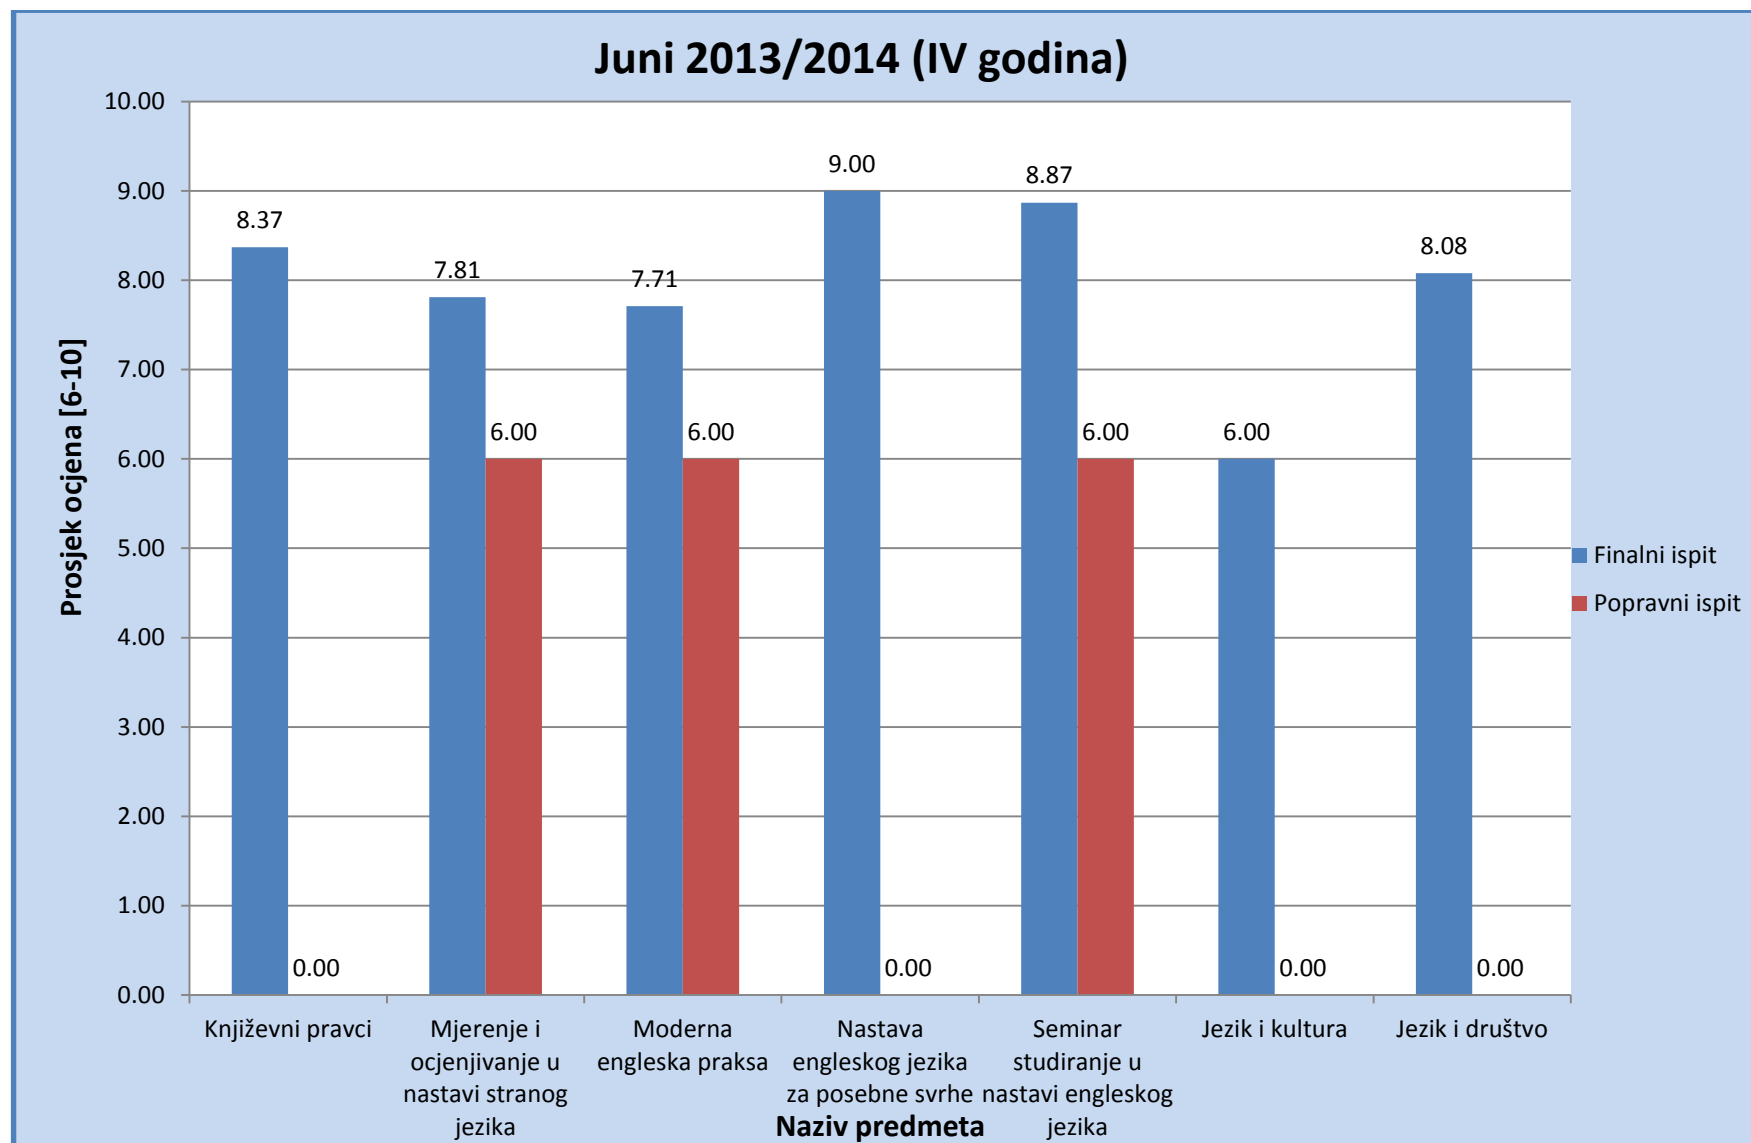

Slika 12: Prosjek ocjena na Odsjeku za anglistiku za ispitni termin Juni (finalni i popravni ispit), akademske 2013/2014 (IV godina studija)