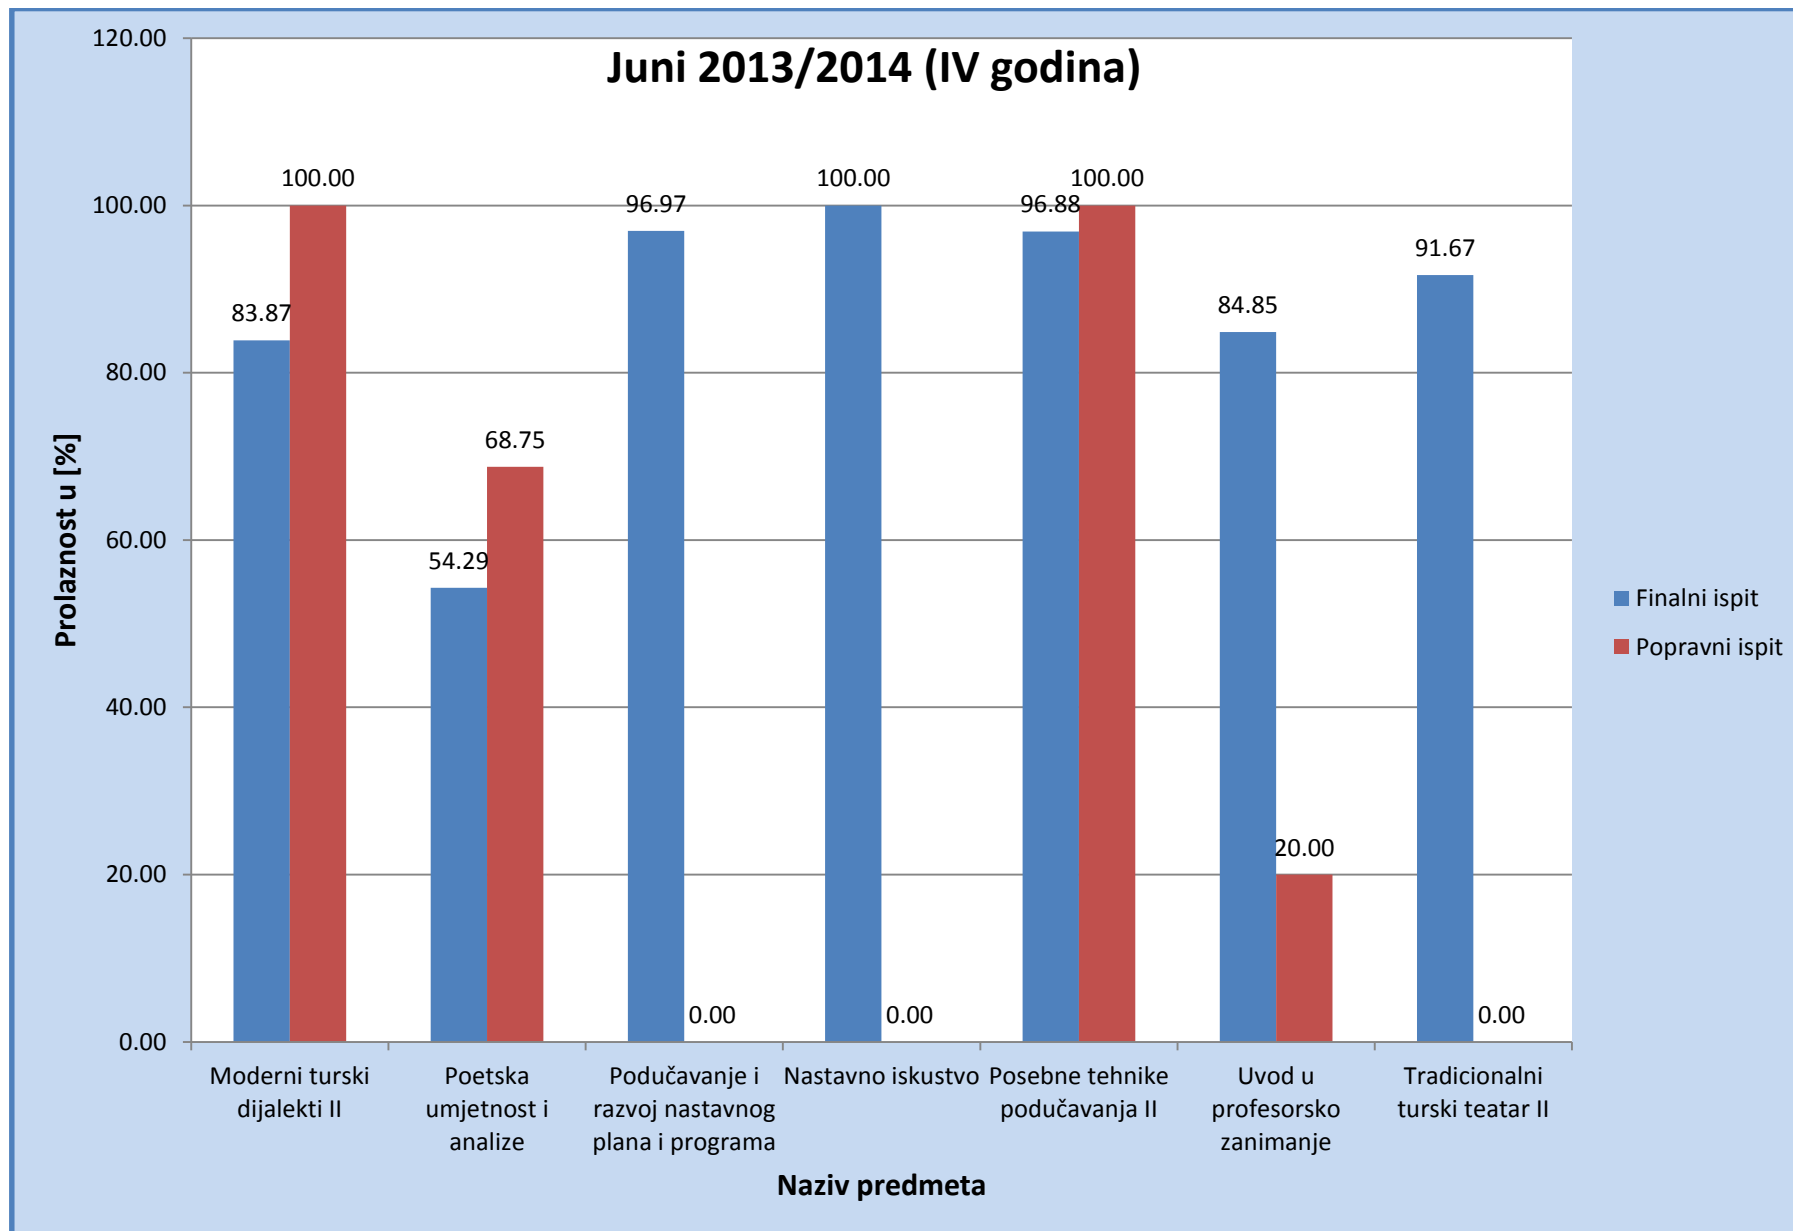

Slika 8: Prosjek prolaznosti na Odsjeku za orijentalnu filologiju za ispitni termin Juni (finalni i popravni ispit), akademske 2013/2014 (IV godina studija)