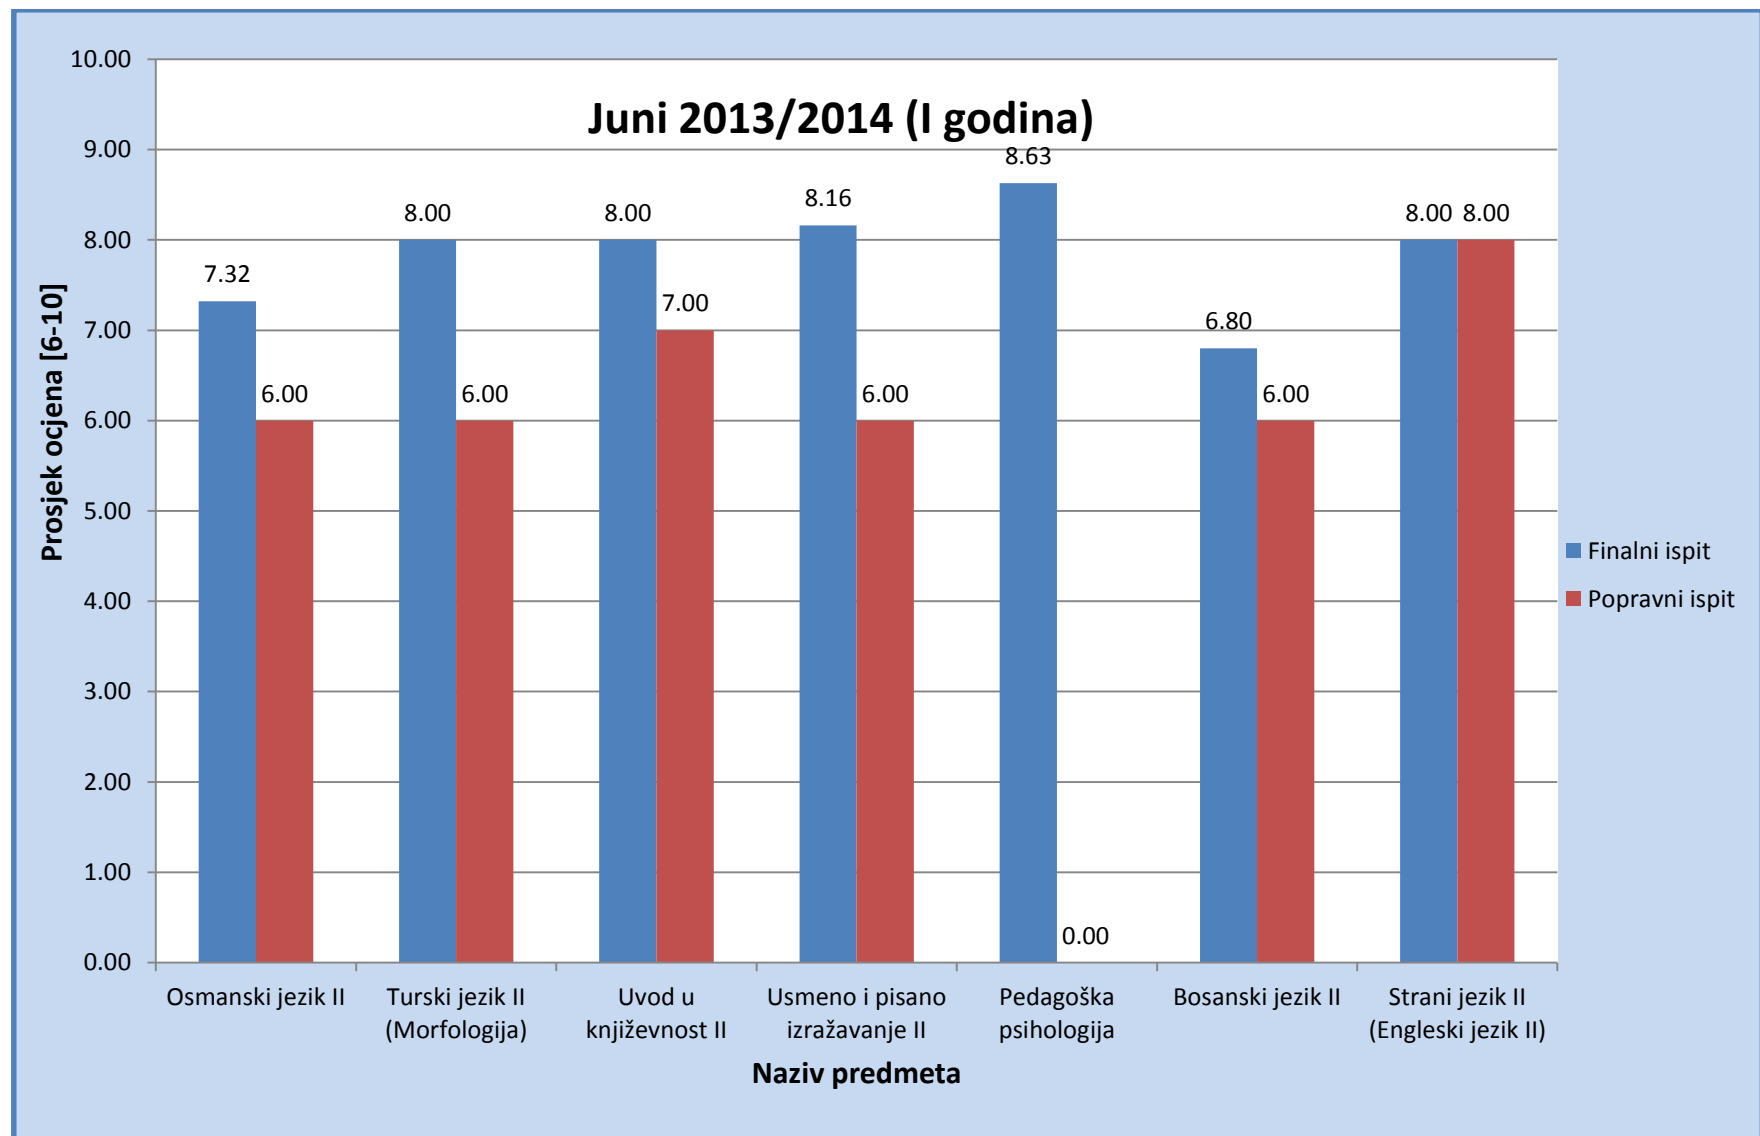

2.2. Odsjek za orijentalnu filologiju – Turski jezik i književnost

Slika 13: Prosjek ocjena na Odsjeku za orijentalnu filologiju za ispitni termin Juni (finalni i popravni ispit), akademske 2013/2014 (I godina studija)