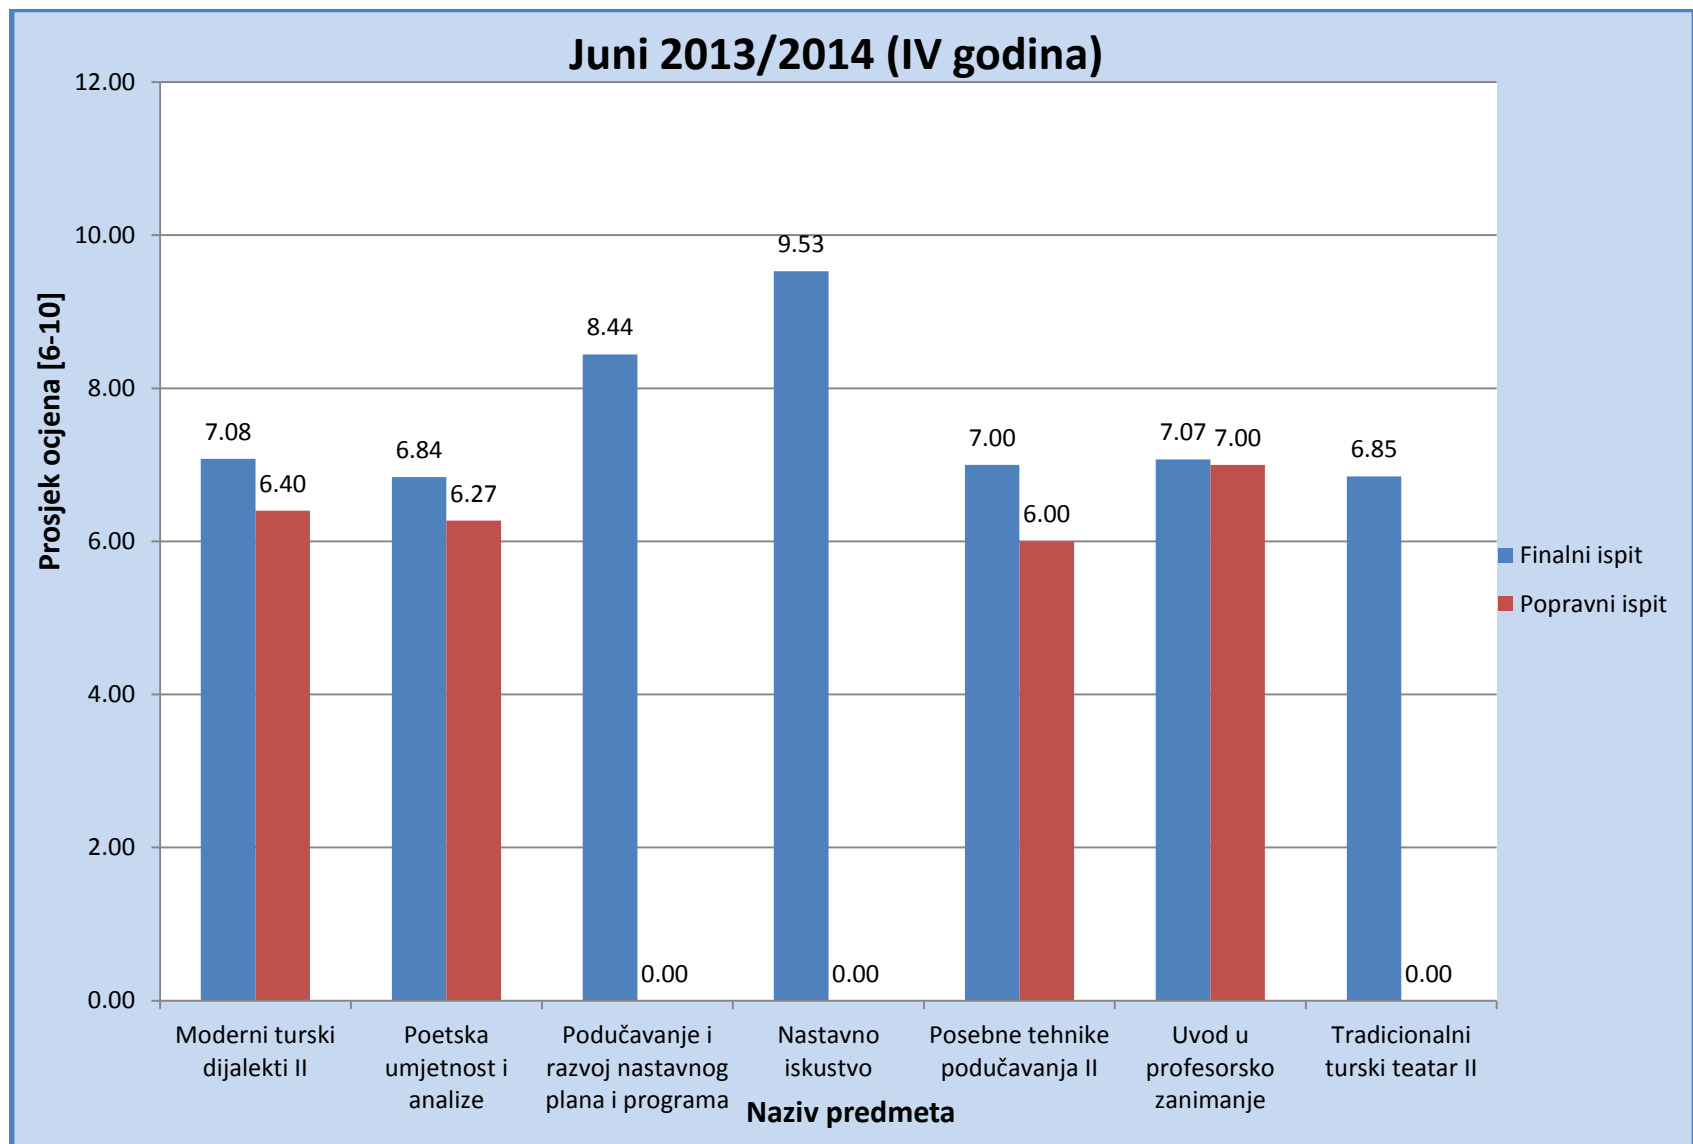

Slika 16: Prosjek ocjena na Odsjeku za orijentalnu filologiju za ispitni termin Juni (finalni i popravni ispit), akademske 2013/2014 (IV godina studija)