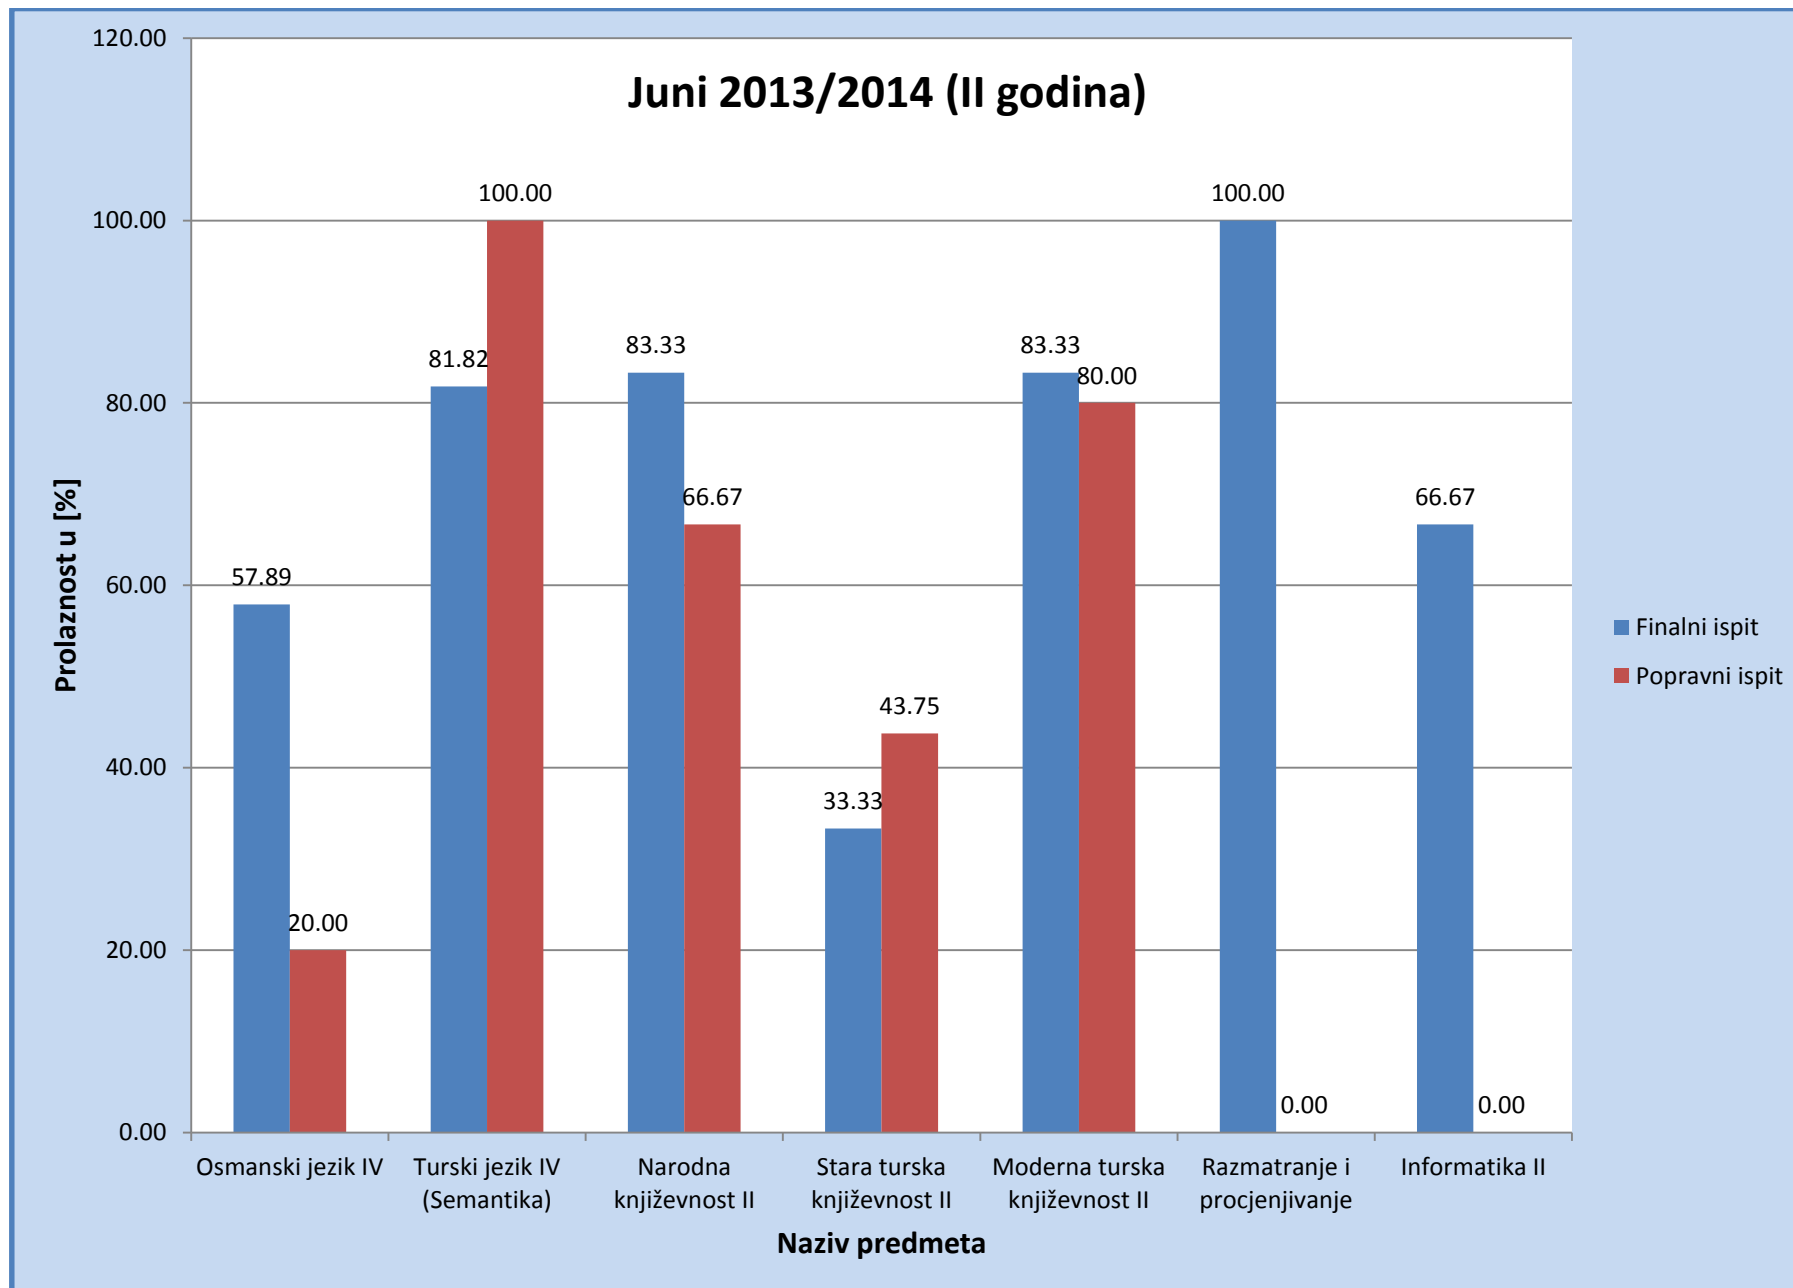

Slika 6: Prosjek prolaznosti na Odsjeku za orijentalnu filologiju za ispitni termin Juni (finalni i popravni ispit), akademske 2013/2014 (II godina studija)