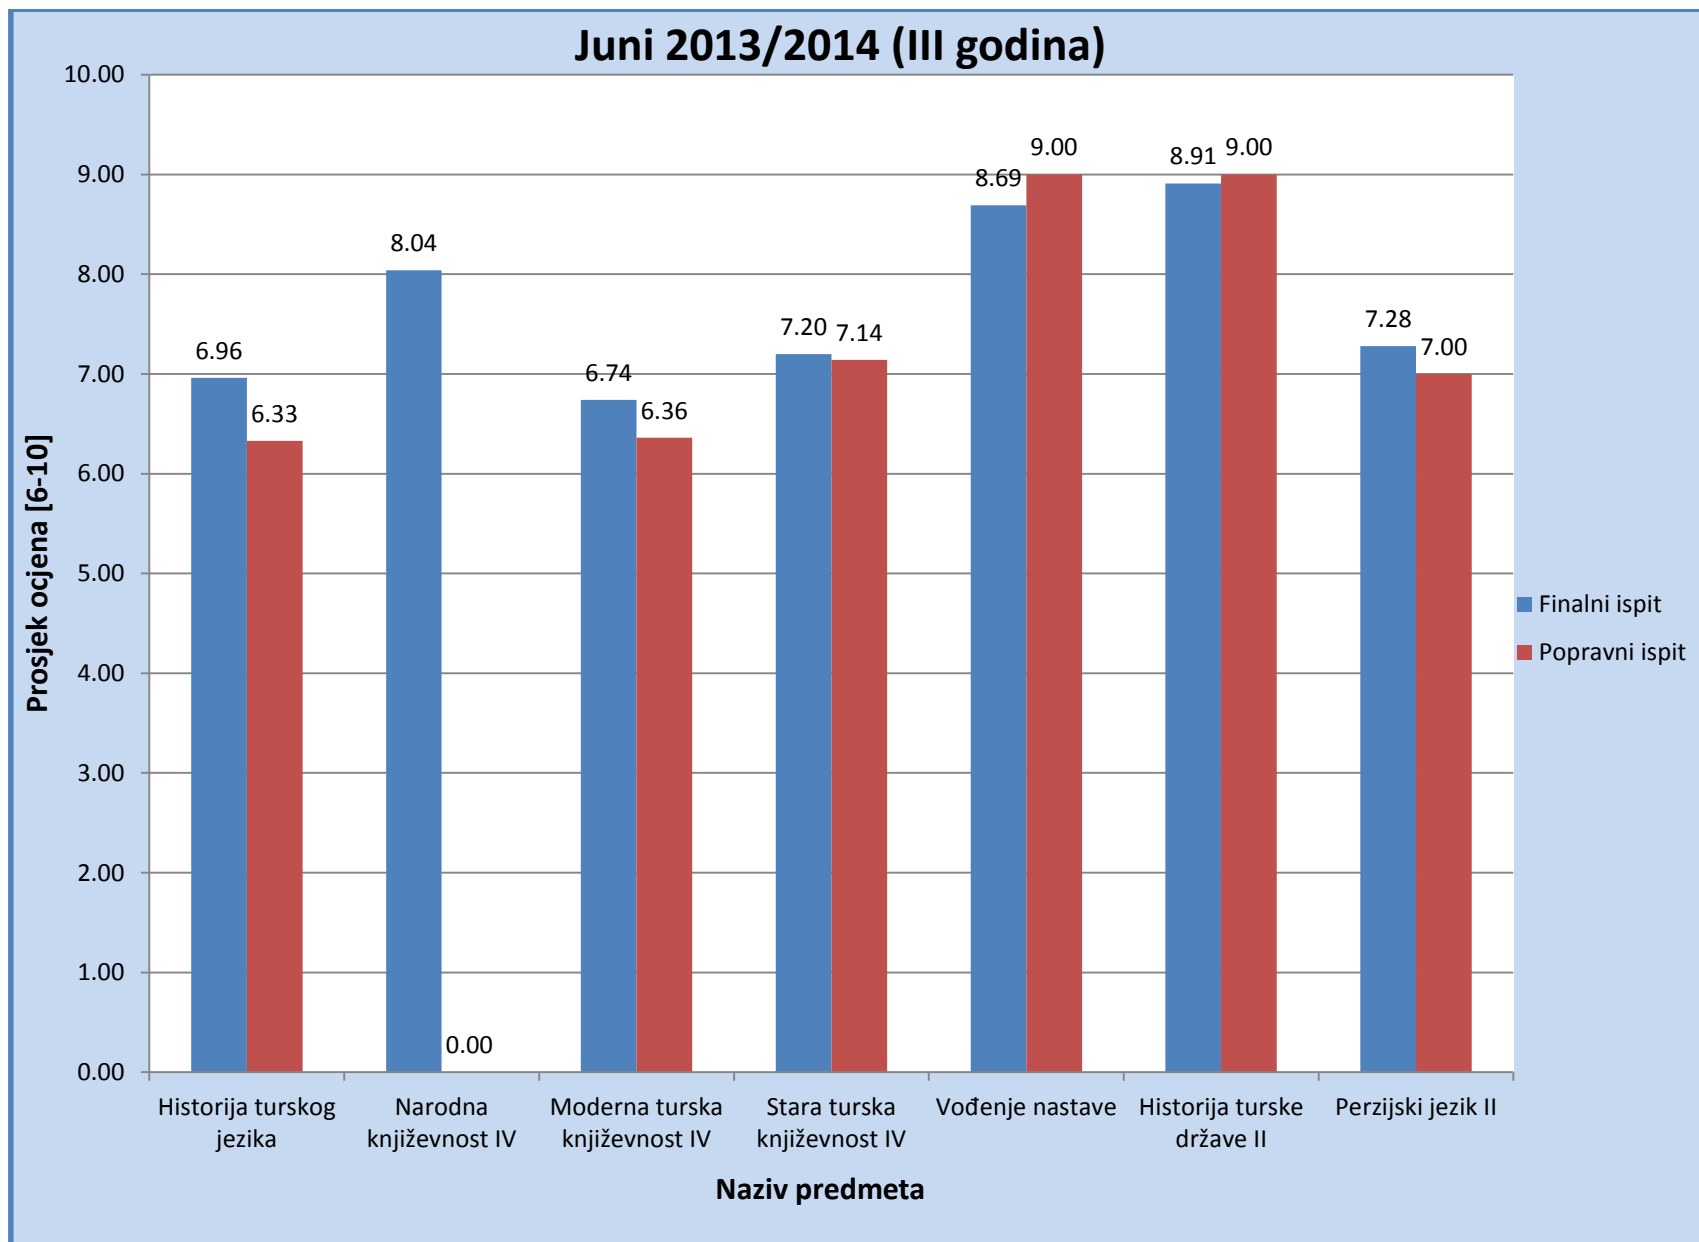

Slika 15: Prosjek ocjena na Odsjeku za orijentalnu filologiju za ispitni termin Juni (finalni i popravni ispit), akademske 2013/2014 (III godina studija)