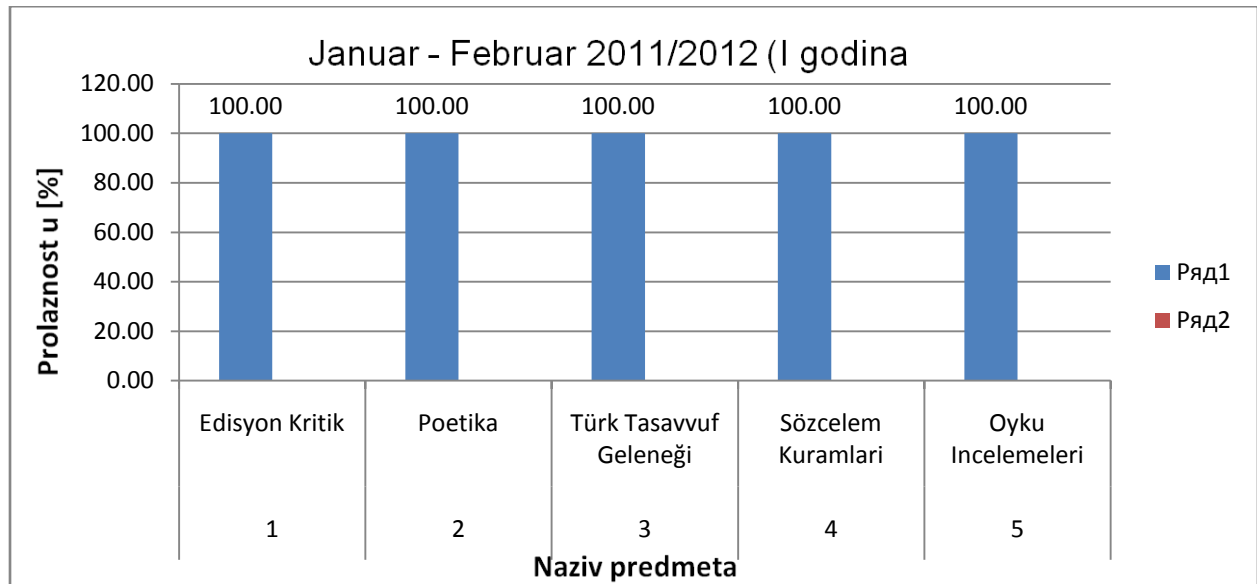

3. Prolaznost studenata po predmetu

3.1. Odsjek za orijentalnu filologiju

Slika 3: Prosjek prolaznosti na Odsjeku za orijentalnu filologiju za ispitni termin Januar-Februar (finalni i popravni ispit), akademske 2011/2012 (III ciklus studija)