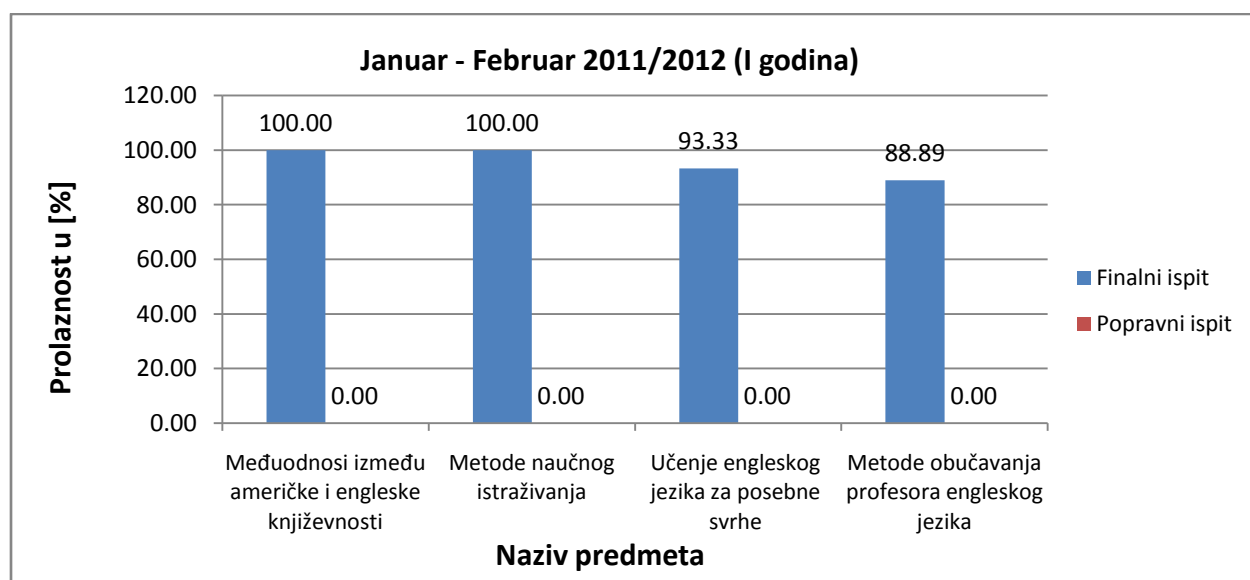

U skladu sa Pravilnikom o unutrašnjoj organizaciji i sistematizaciji radnih mjesta Internacionalnog Burč univerzitet- International Burch University, broj: 2945-10-IBU od 01.11.2010. godine , Studentska služba podnosi sljedeći

IZVJEŠTAJ
O PROLAZNOSTI I USPJEHU STUDENATA NA TREĆEM CIKLUSU STUDIJA NA
EDUKACIJSKOM
FAKULTETU ZA AKADEMSKU 2011/12 GODINU

1. Prolaznost studenata po predmetima

1.1. Odsjek za anglistiku

Slika 1: Prosjek prolaznosti na Odsjeku za anglistiku za ispitni termin Januar-Februar (finalni i popravni ispit), akademske 2011/2012 (III ciklus studija)