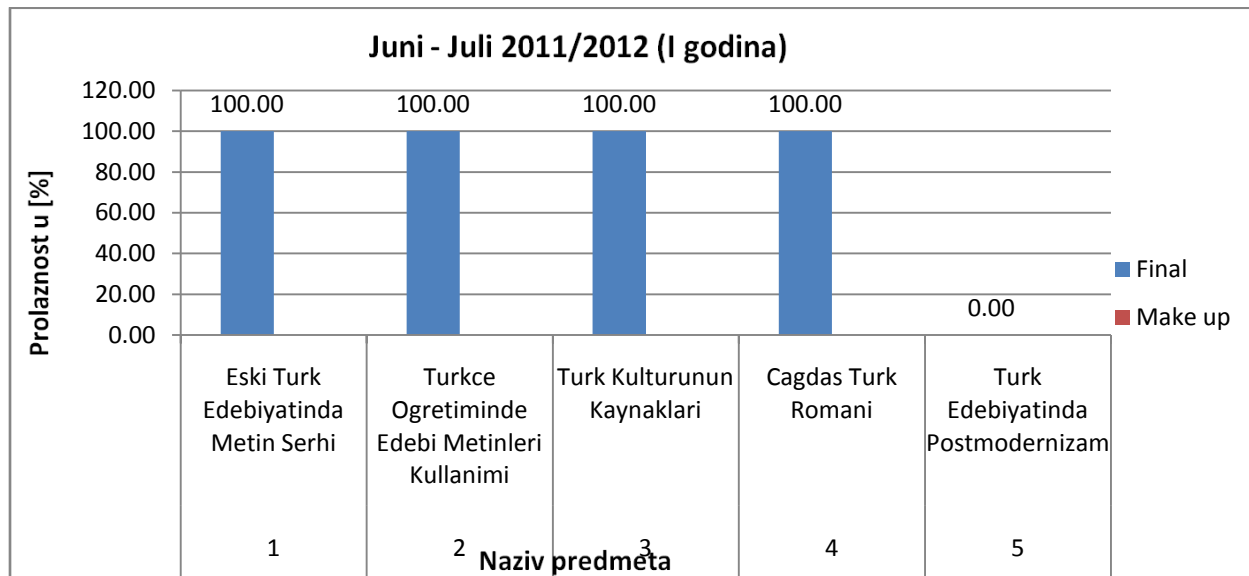

7. Prolaznost studenata po predmetima

7.1. Odsjek za orijentalnu filologiju

Slika 3: Prosjek prolaznosti na Odsjeku za orijentalnu filologiju za ispitni termin Juni-Juli (finalni i popravni ispit), akademske 2011/2012 (III ciklus studija)