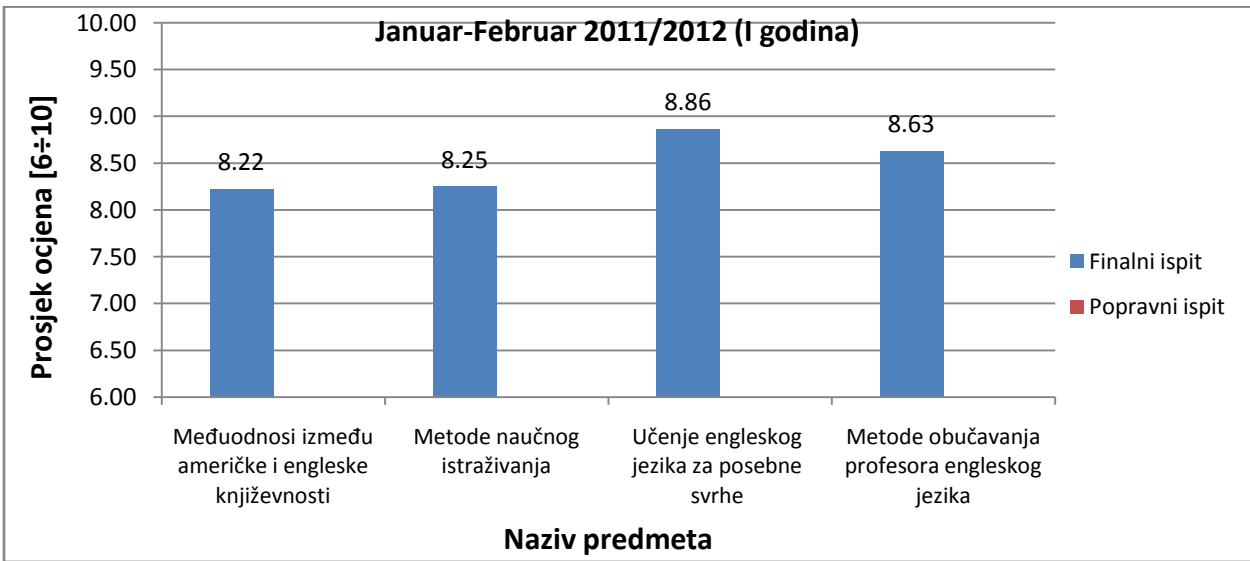

2. Prosječna ocjena po predmetima

Slika 2: Prosjek ocjena na Odsjeku za anglistiku za ispitni termin Januar-Februar (finalni i popravni ispit), akademske 2011/2012 (III ciklus studija)