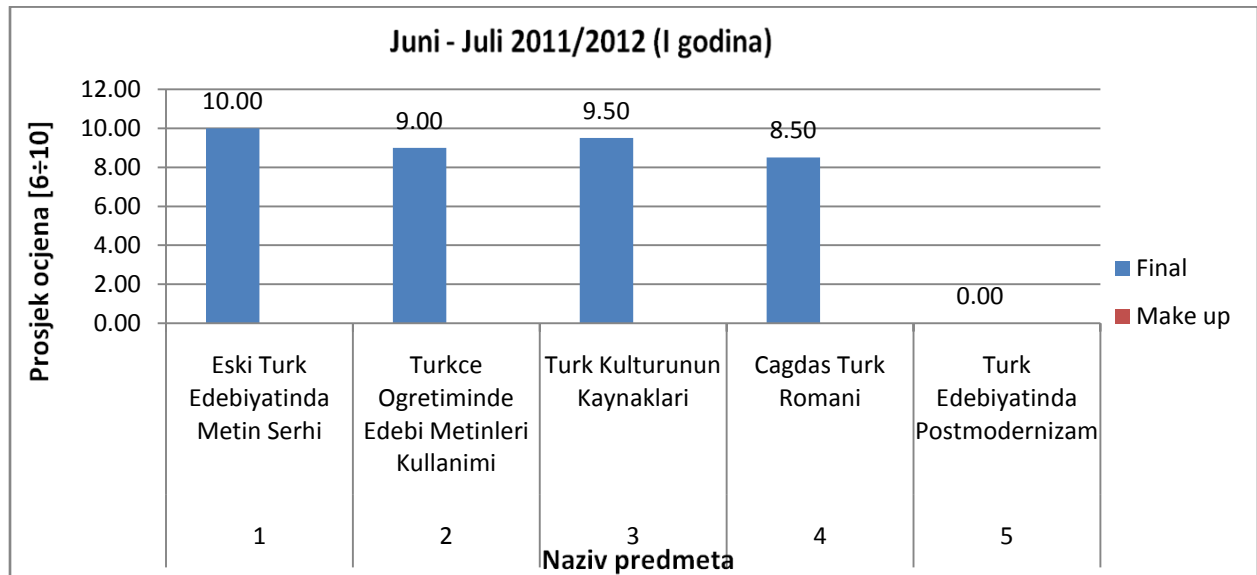

8. Prosječna ocjena po predmetima

Slika 3: Prosjek ocjena na Odsjeku za orijentalnu filologiju za ispitni termin Juni-Juli (finalni i popravni ispit), akademske 2011/2012 (III ciklus studija)