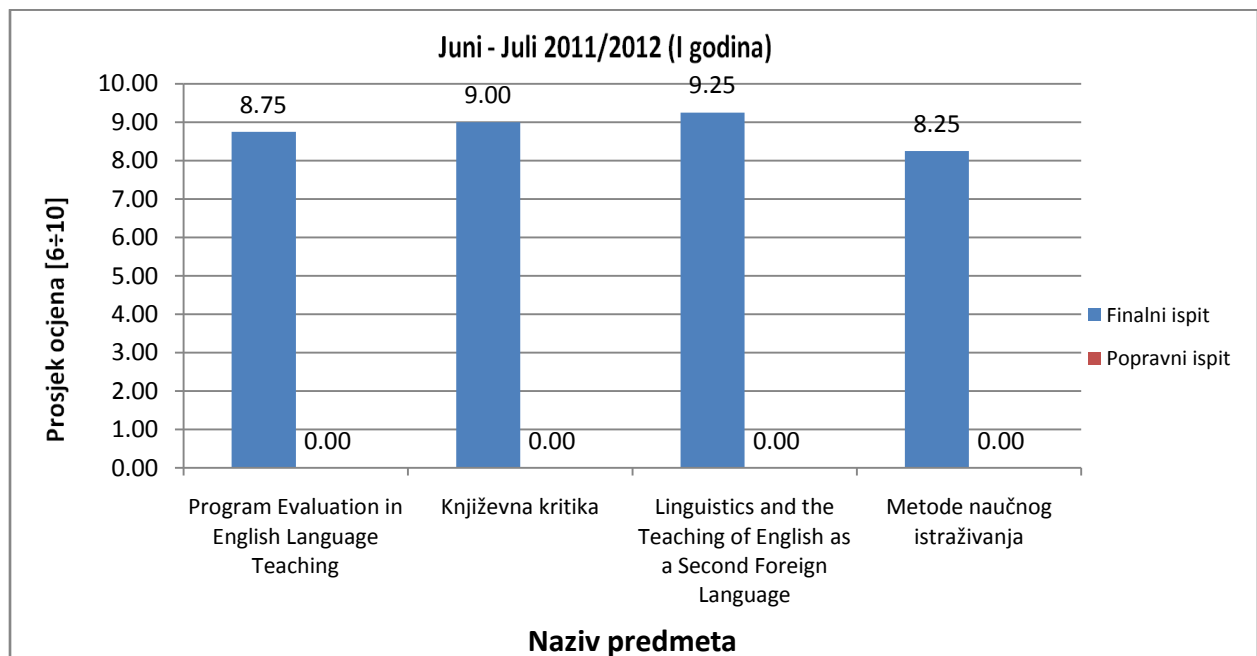

6. Prosječna ocjena po predmetima

Slika 6: Prosječna ocjena na Odsjeku za anglistiku za ispitni termin Juni-Juli (finalni i popravni ispit), akademske 2011/2012 (III ciklus studija)