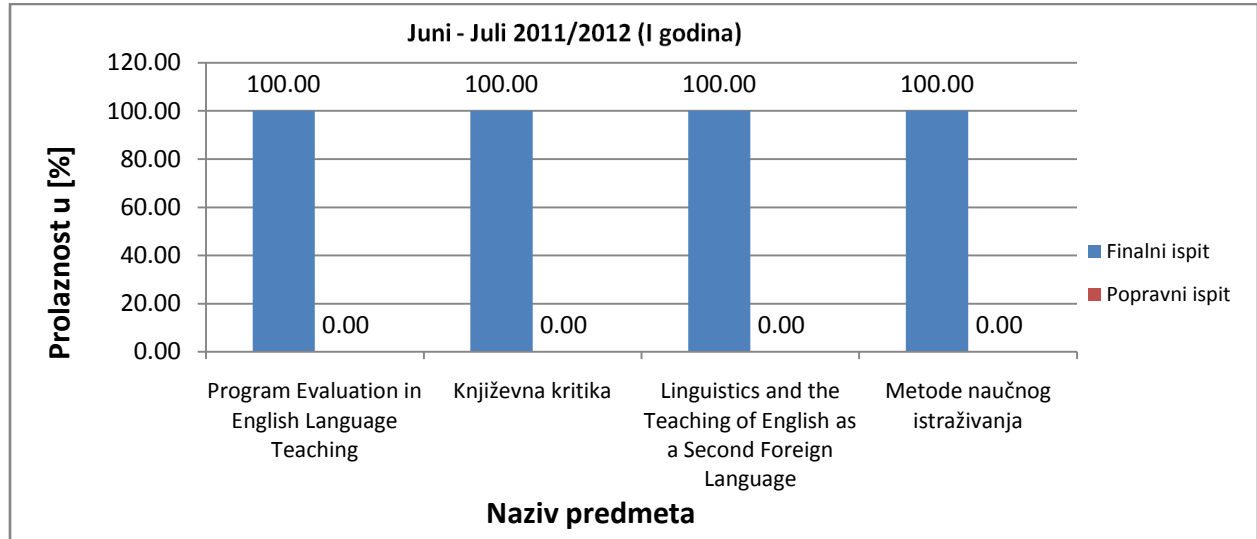

5. Prolaznost studenata po predmetima

5.1. Odsjek za anglistiku

Slika 5: Prosjek prolaznosti na Odsjeku za anglistiku za ispitni termin Juni-Juli (finalni i popravni ispit), akademske 2011/2012 (III ciklus studija)