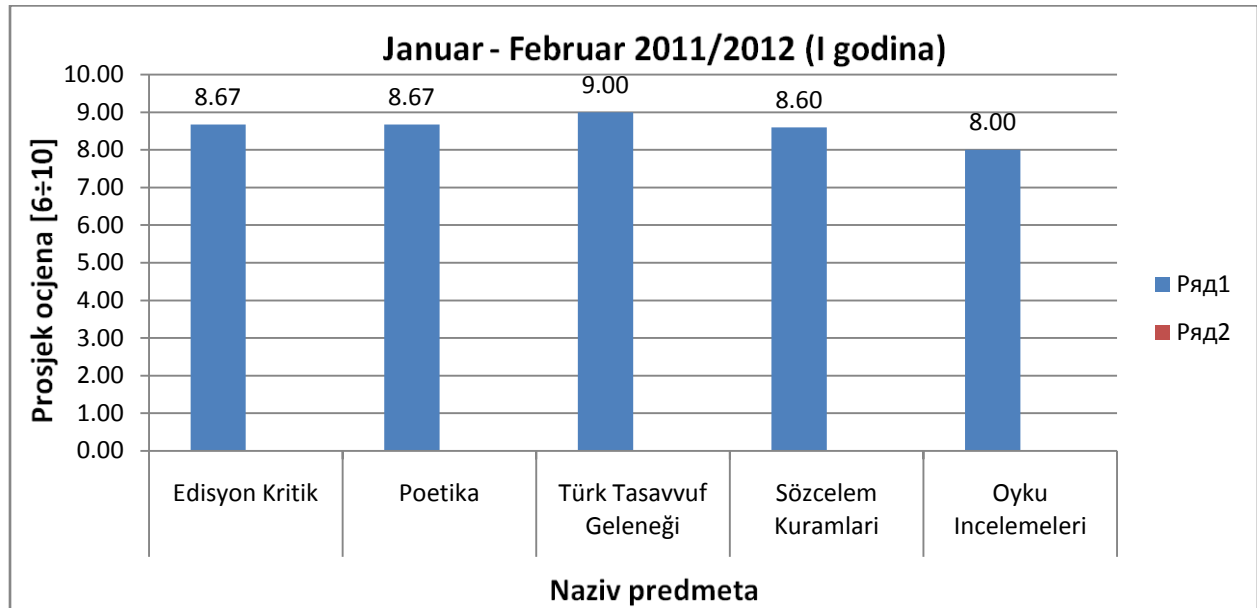

4. Prosječna ocjena po predmetima

Slika 4: Prosjek ocjena na Odsjeku za orijentalnu filologiju za ispitni termin Januar-Februar (finalni i popravni ispit), akademske 2011/2012 (III ciklus studija)