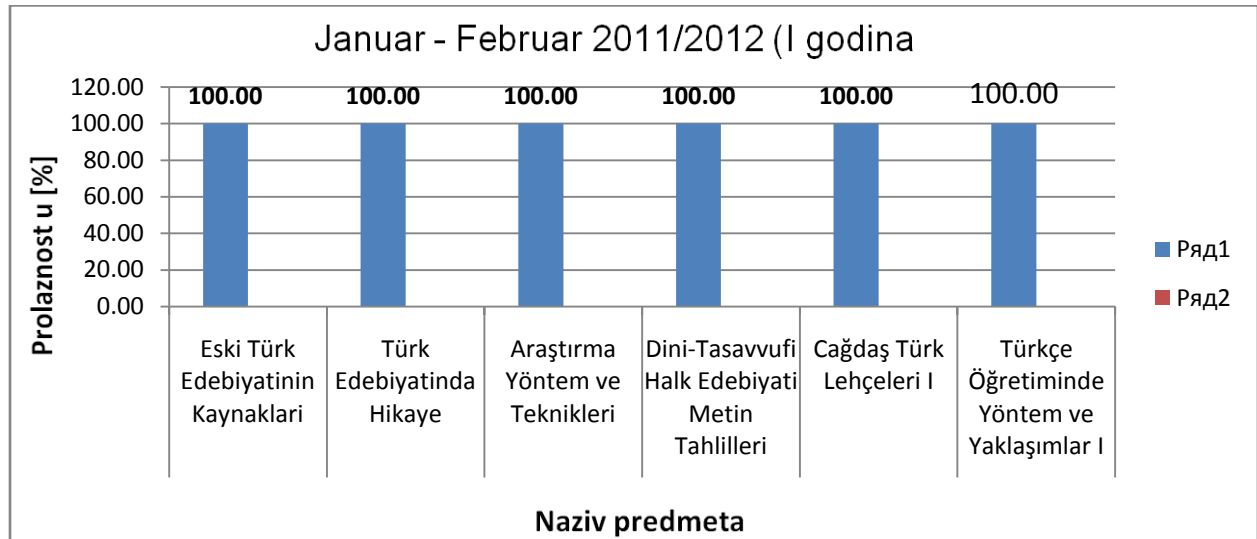

3. Prolaznost studenata po predmetu

3.1. Odsjek za orijentalnu filologiju

Slika 3: Prosjek prolaznosti na Odsjeku za orijentalnu filologiju za ispitni termin Januar-Februar (finalni i popravni ispit), akademske 2011/2012 (II ciklus studija)