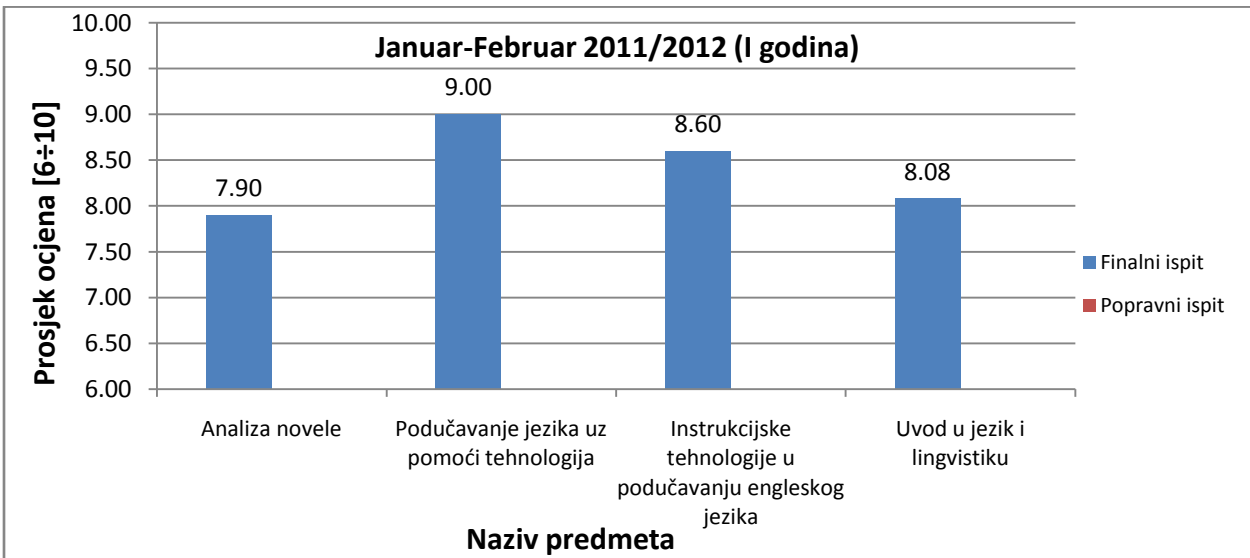

2. Prosječna ocjena po predmetima

Slika 2: Prosjek ocjena na Odsjeku za anaglistiku za ispitni termin Januar-Februar (finalni i popravni ispit), akademske 2011/2012 (II ciklus studija)