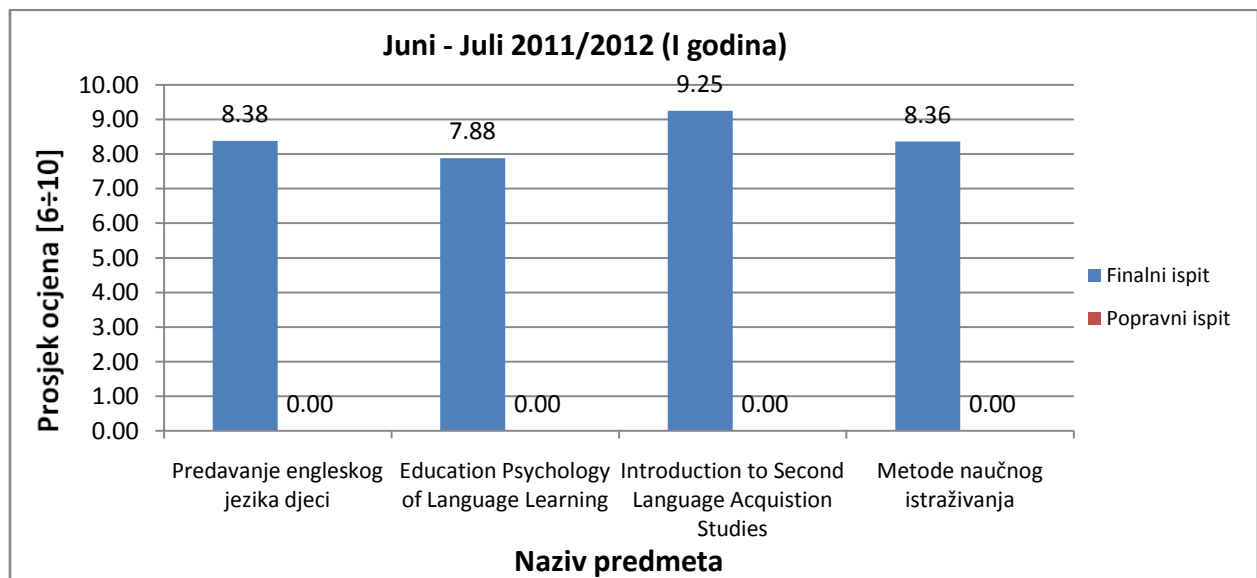

6. Prosječna ocjena po predmetima

Slika 6: Prosjek ocjena na Odsjeku za anglistiku za ispitni termin Juni-Juli (finalni i popravni ispit), akademske 2011/2012 (II ciklus studija)