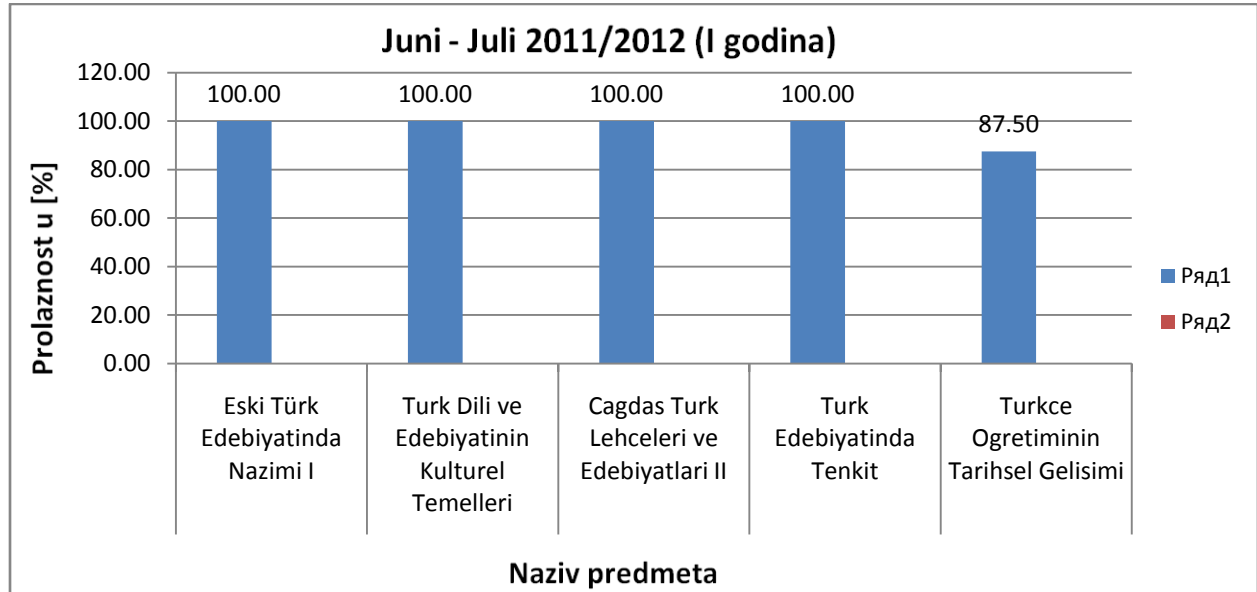

7. Prolaznost studenata po predmetima

7.1. Odsjek za orijentalnu filologiju

Slika 7: Prosjek prolaznosti na Odsjeku za orijentalnu filologiju za ispitni termin Juni-Juli (finalni i popravni ispit), akademske 2011/2012 (II ciklus studija)