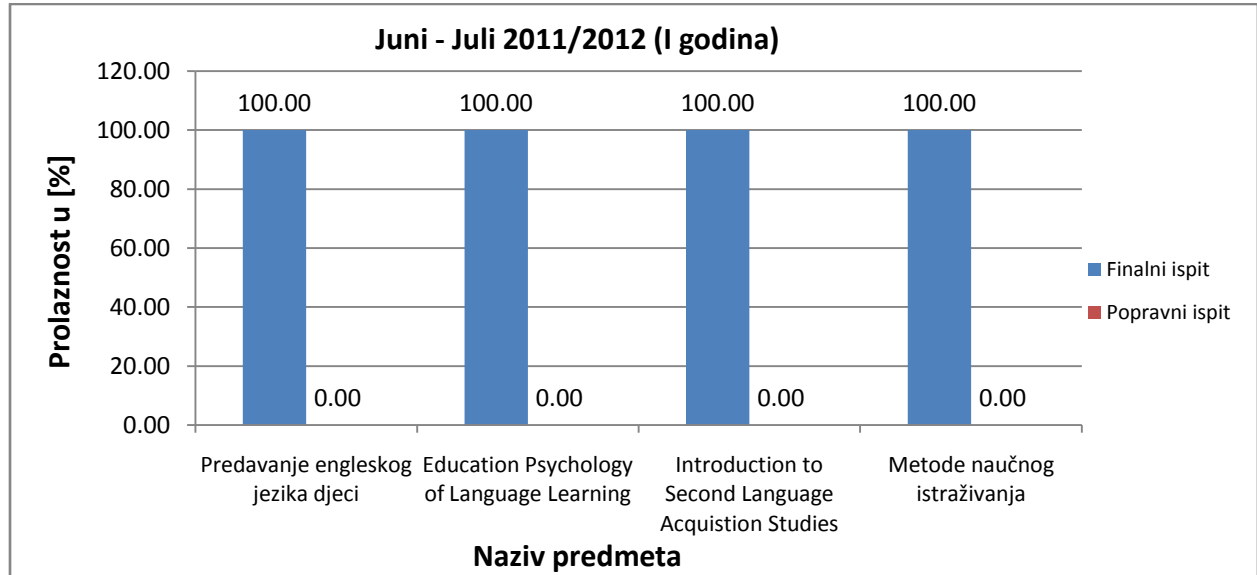

5. Prolaznost studenata po predmetima

5.1. Odsjek za anglistiku

Slika 5: Prosjek prolaznosti na Odsjeku za anglistiku za ispitni termin Juni-Juli (finalni i popravni ispit), akademske 2011/2012 (II ciklus studija)