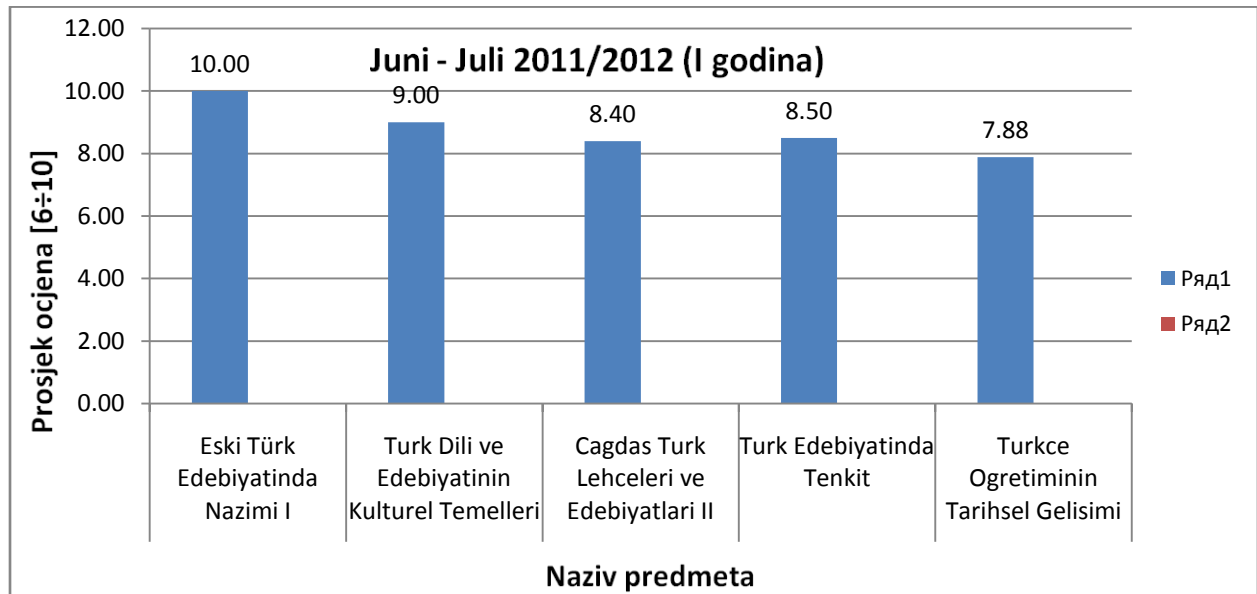

8. Prosječna ocjena po predmetima

Slika 8: Prosječna ocjena na Odsjeku za orijentalnu filologiju za ispitni termin Juni-Juli (finalni i popravni ispit), akademske 2011/2012 (II ciklus studija)