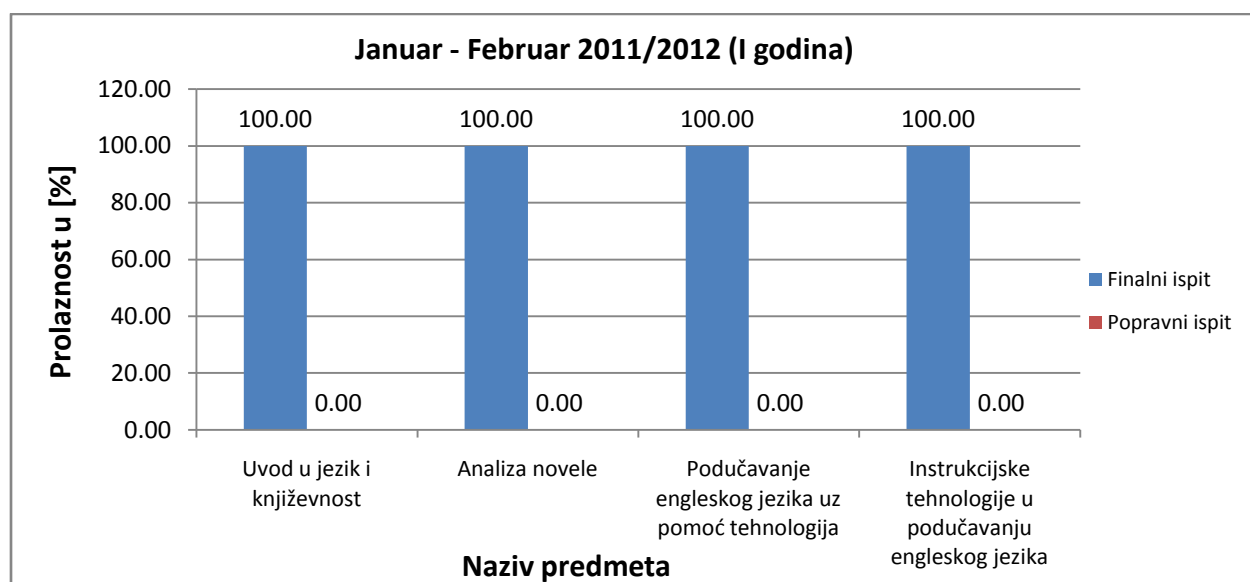

U skladu sa Pravilnikom o unutrašnjoj organizaciji i sistematizaciji radnih mjesta Internacionalnog Burč univerzitet- International Burch University, broj: 2945-10-IBU od 01.11.2010. godine , Studentska služba podnosi sljedeći

IZVJEŠTAJ
O PROLAZNOSTI I USPJEHU STUDENATA NA DRUGOM CIKLUSU STUDIJA NA
EDUKACIJSKOM
FAKULTETU ZA AKADEMSKU 2011/12 GODINU

1. Prolaznost studenata po predmetima

1.1. Odsjek za anglistiku

Slika 1: Prosjek prolaznosti na Odsjeku za anglistiku za ispitni termin Januar-Februar (finalni i popravni ispit), akademske 2011/2012 (II ciklus studija)