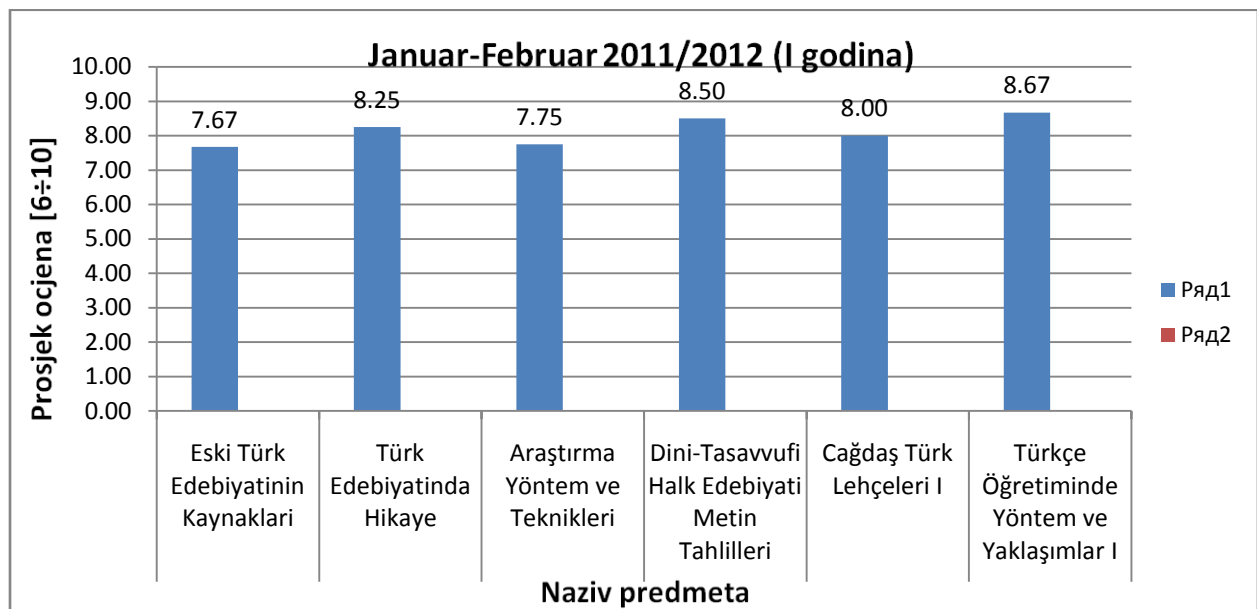

4. Prosječna ocjena po predmetima

Slika 4: Prosjek ocjena na Odsjeku za orijentalnu filologiju za ispitni termin Januar-Februar (finalni i popravni ispit), akademske 2011/2012 (II ciklus studija)