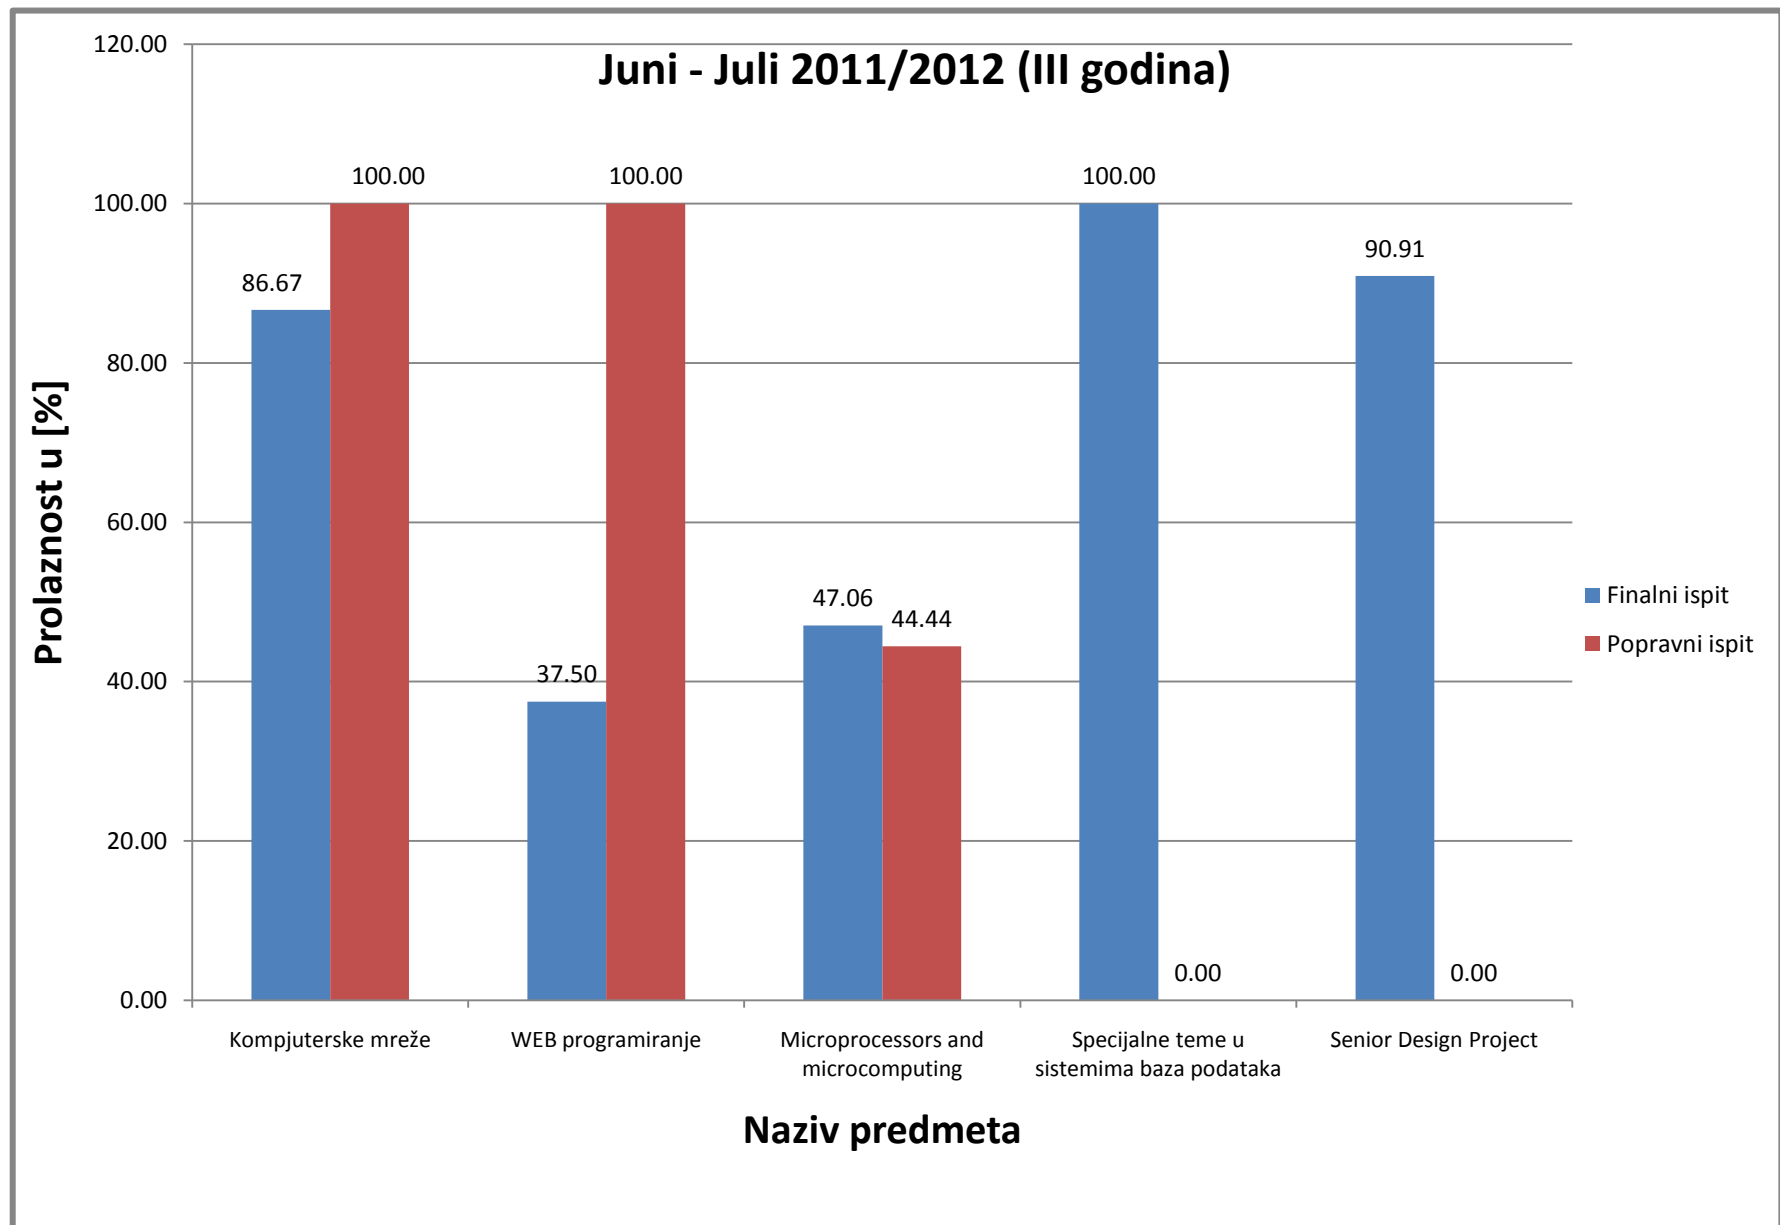

Slika 7: Prosjek prolaznosti na Odsjeku za informacijske tehnologije za ispitni termin Juni-Juli (finalni i popravni ispit), akademske 2011/2012 (III godina studija)