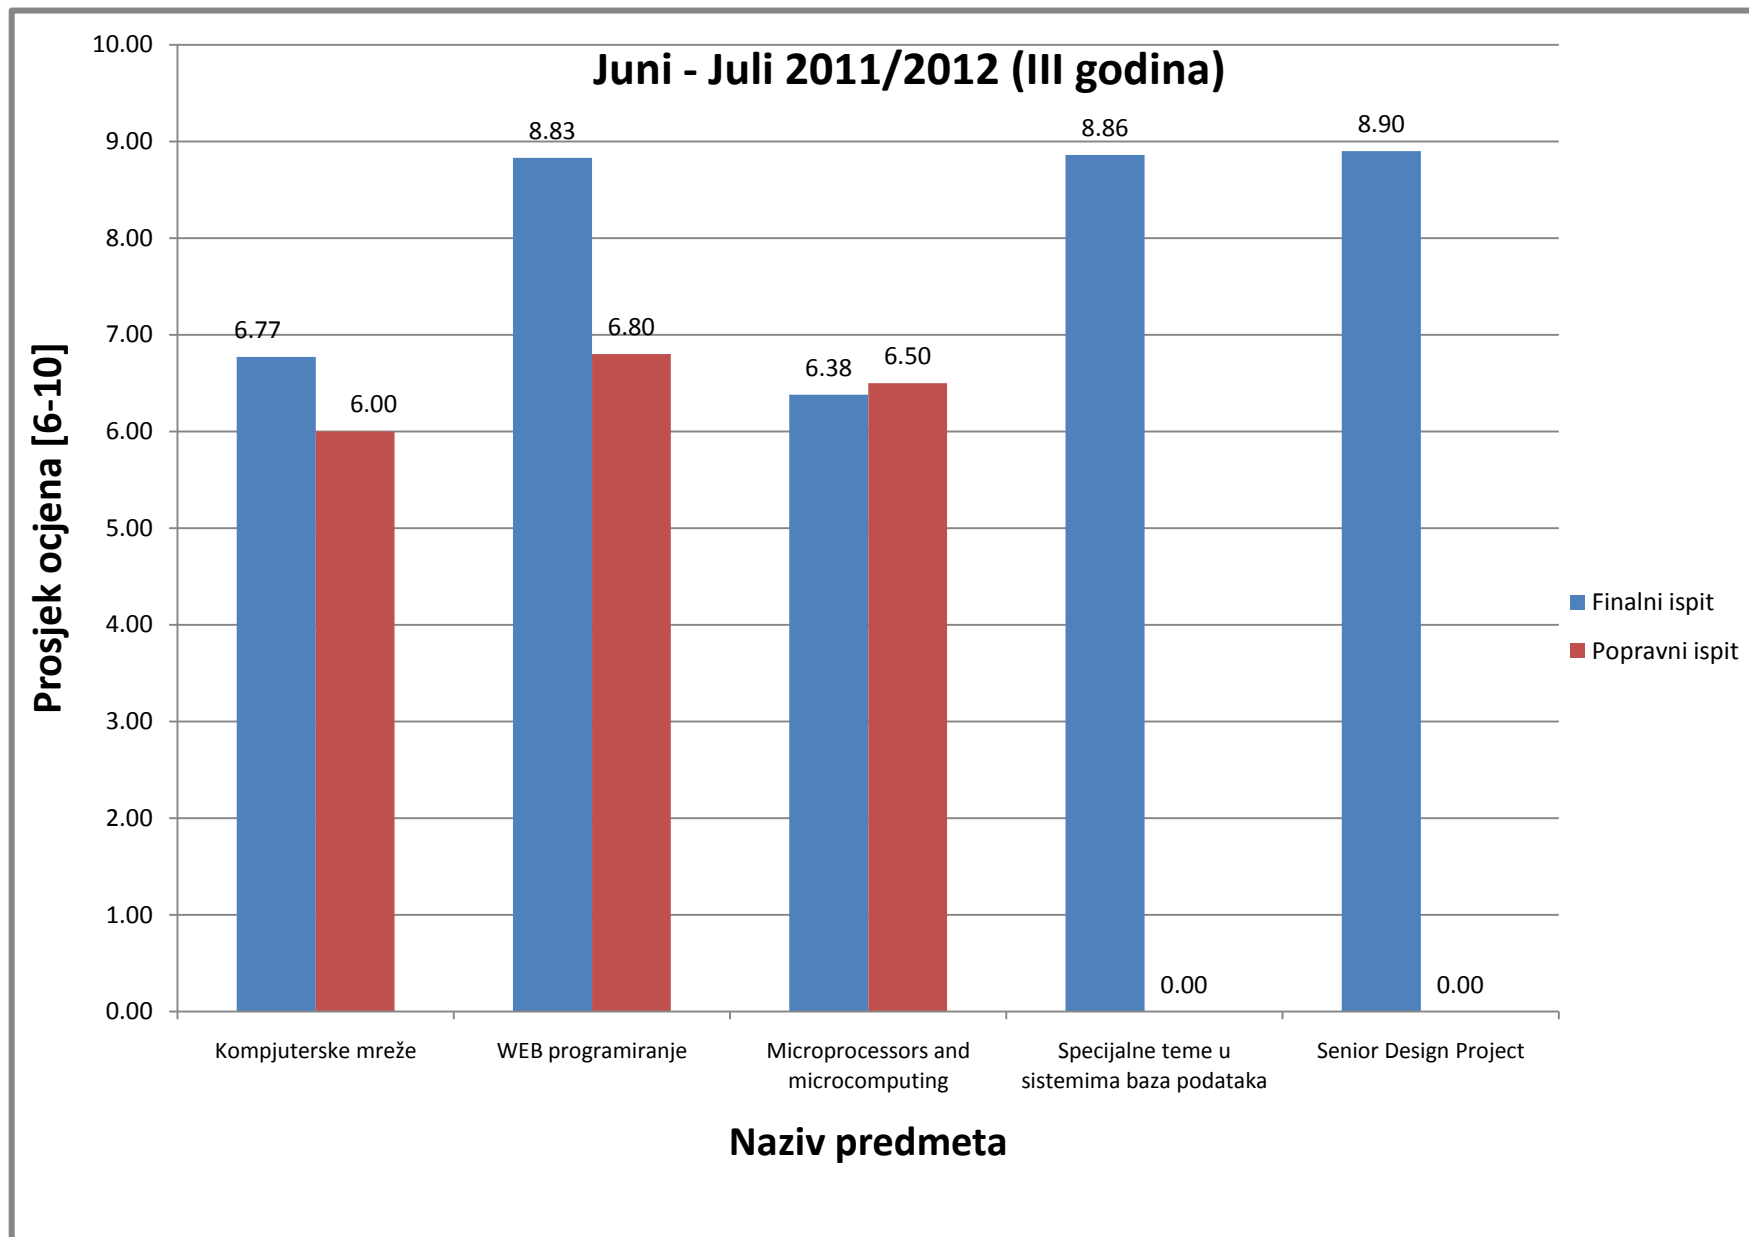

Slika 15: Prosjek ocjena na Odsjeku za informacijske tehnologije za ispitni termin Juni-Juli (finalni i popravni ispit), akademske 2011/2012 (III godina studija)