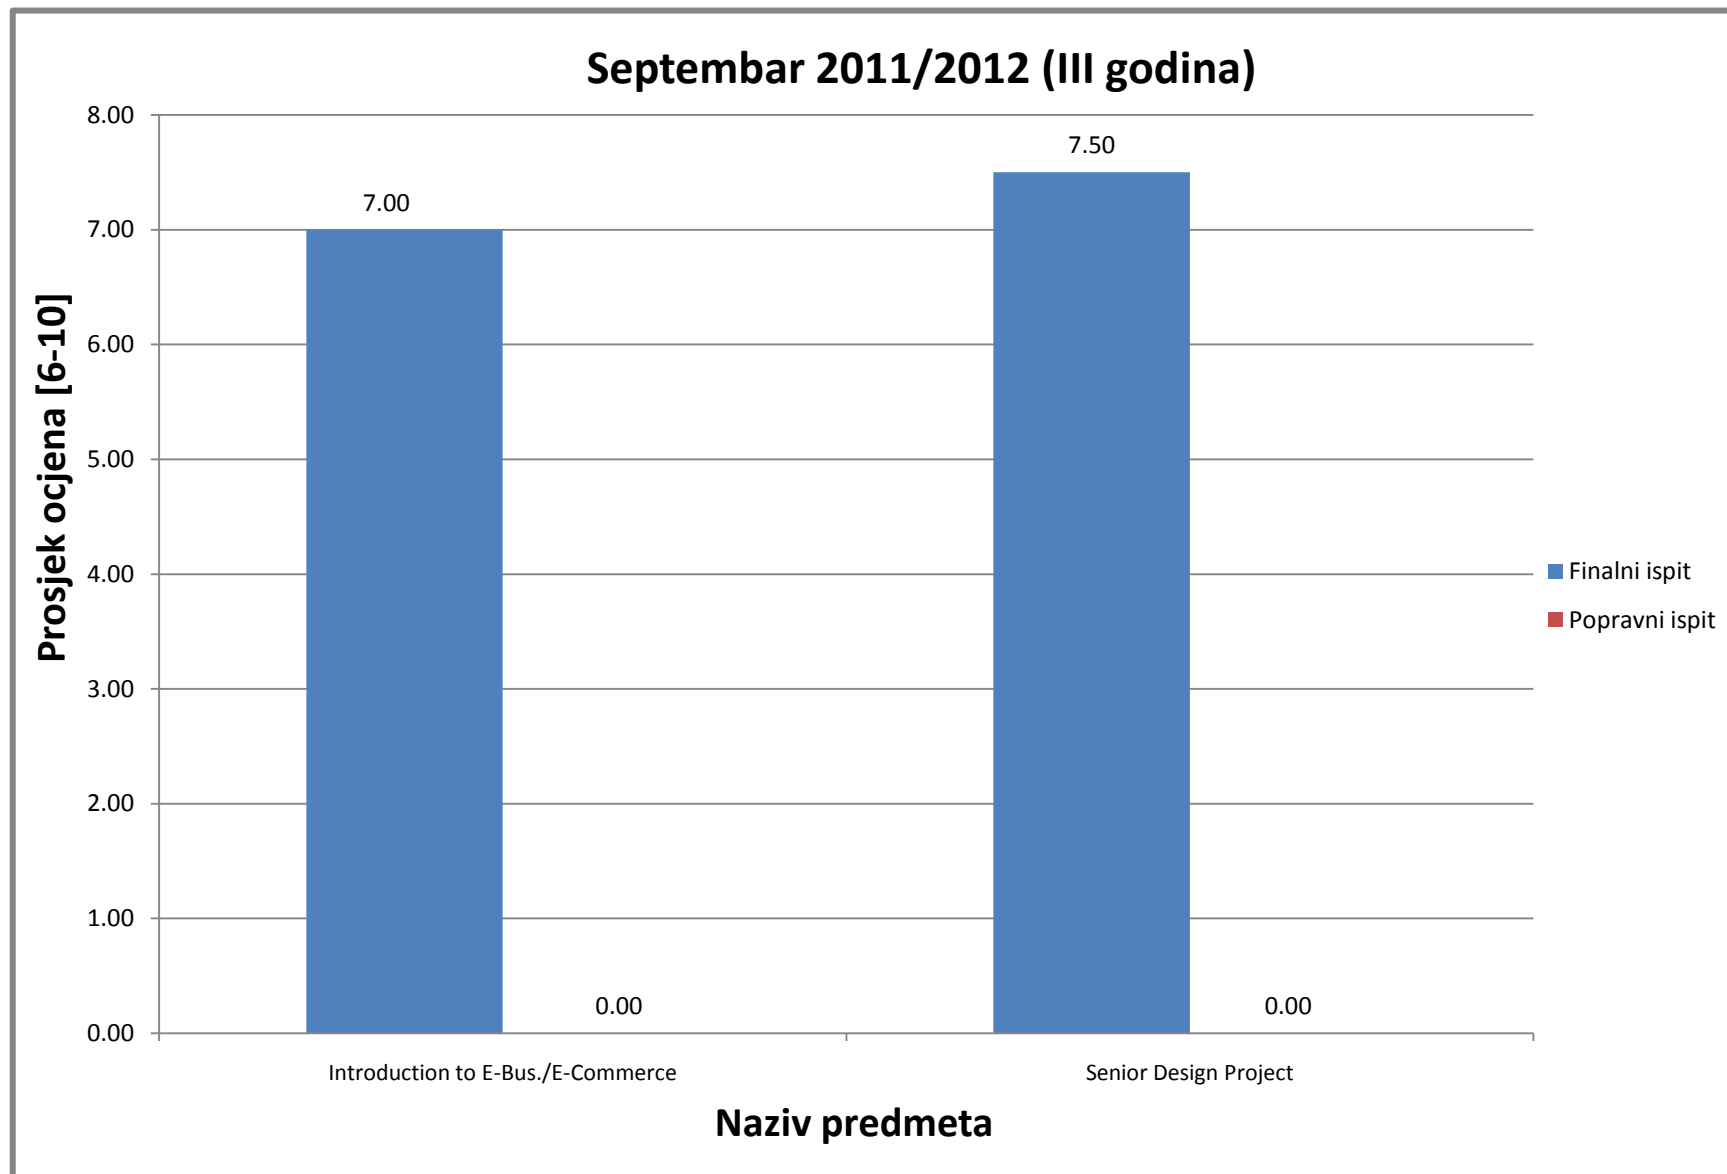

Slika 16: Prosjeck ocjena na Odsjeku za informacijske tehnologije za ispitni termin Septembar (finalni i popravni ispit), akademske 2011/2012 (III godina studija)