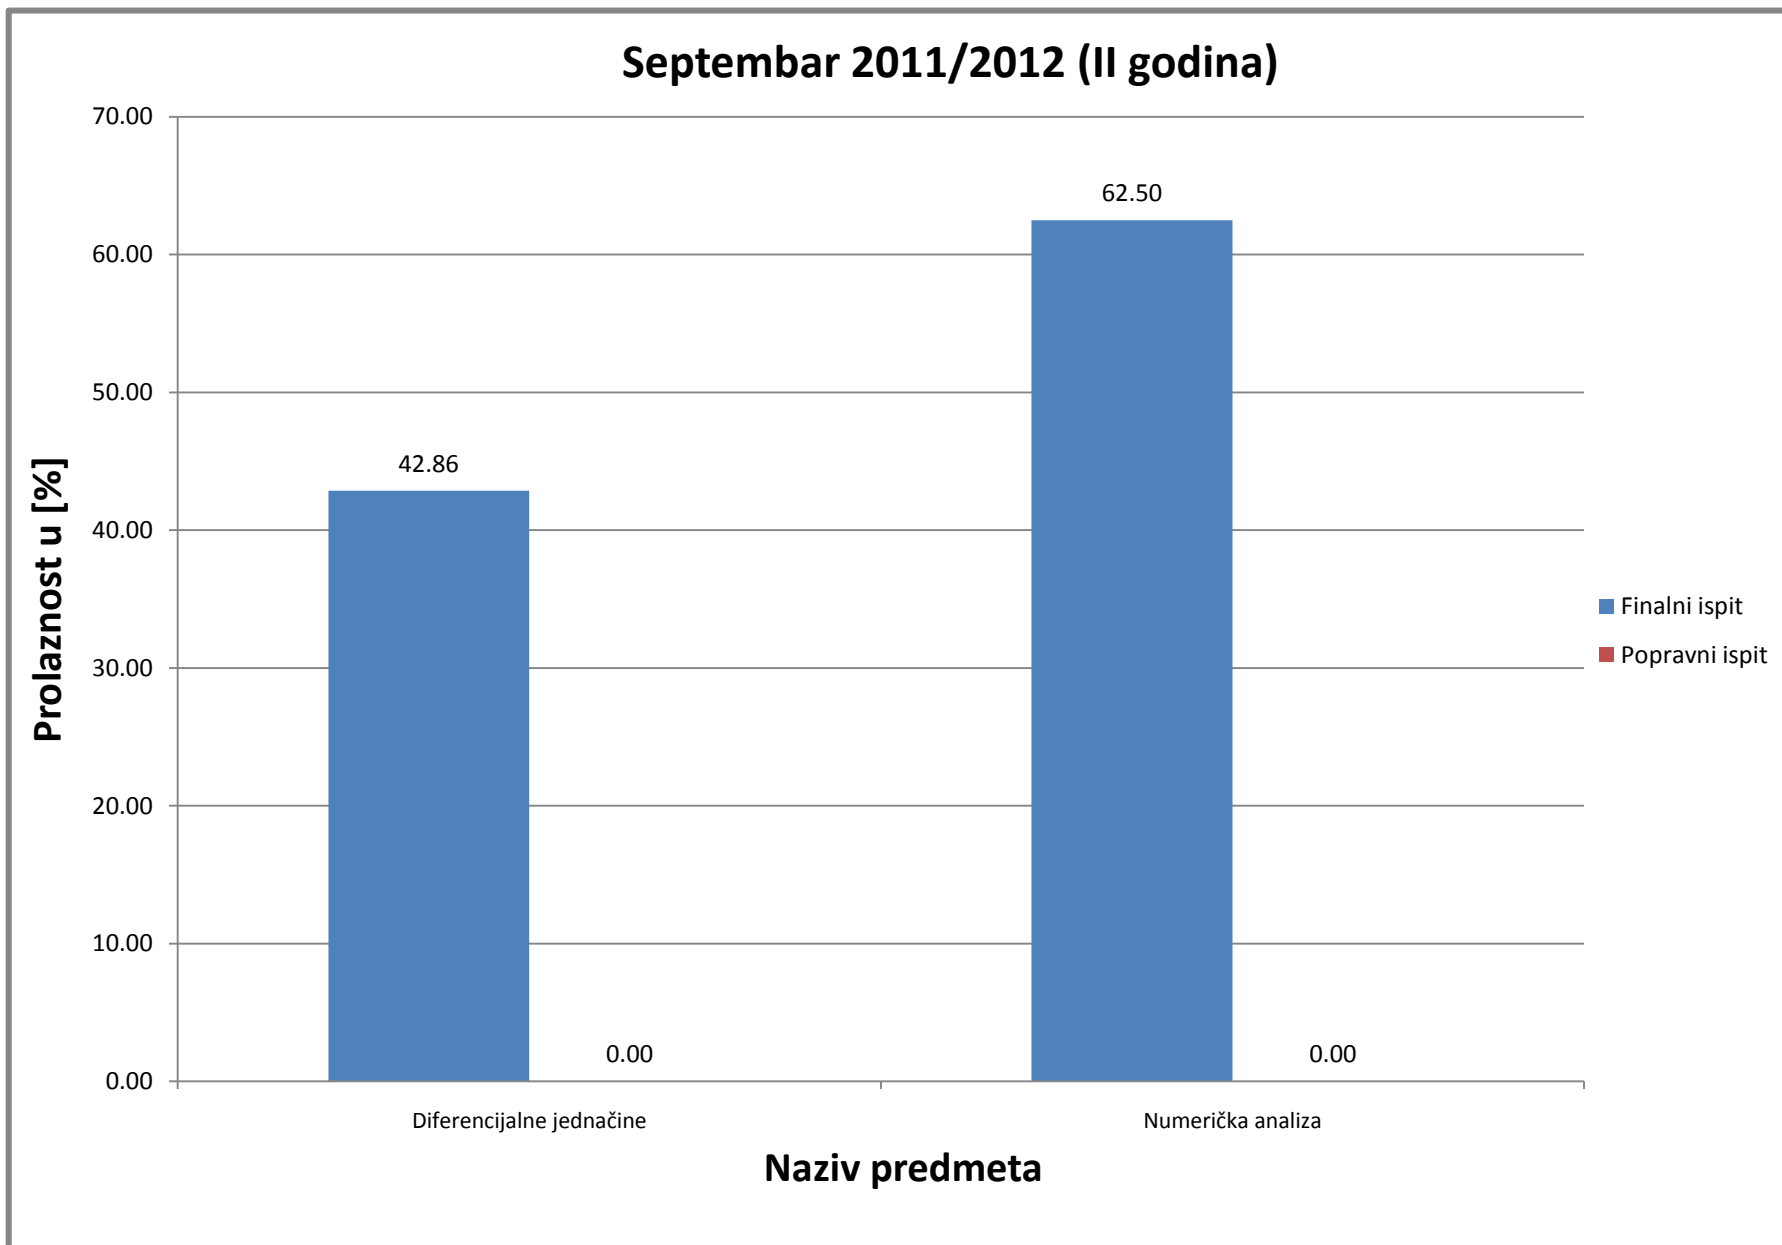

Slika 5: Prosjek prolaznosti na Odsjeku za informacijske tehnologije za ispitni termin Septembar (finalni i popravni ispit), akademske 2011/2012 (II godina studija)