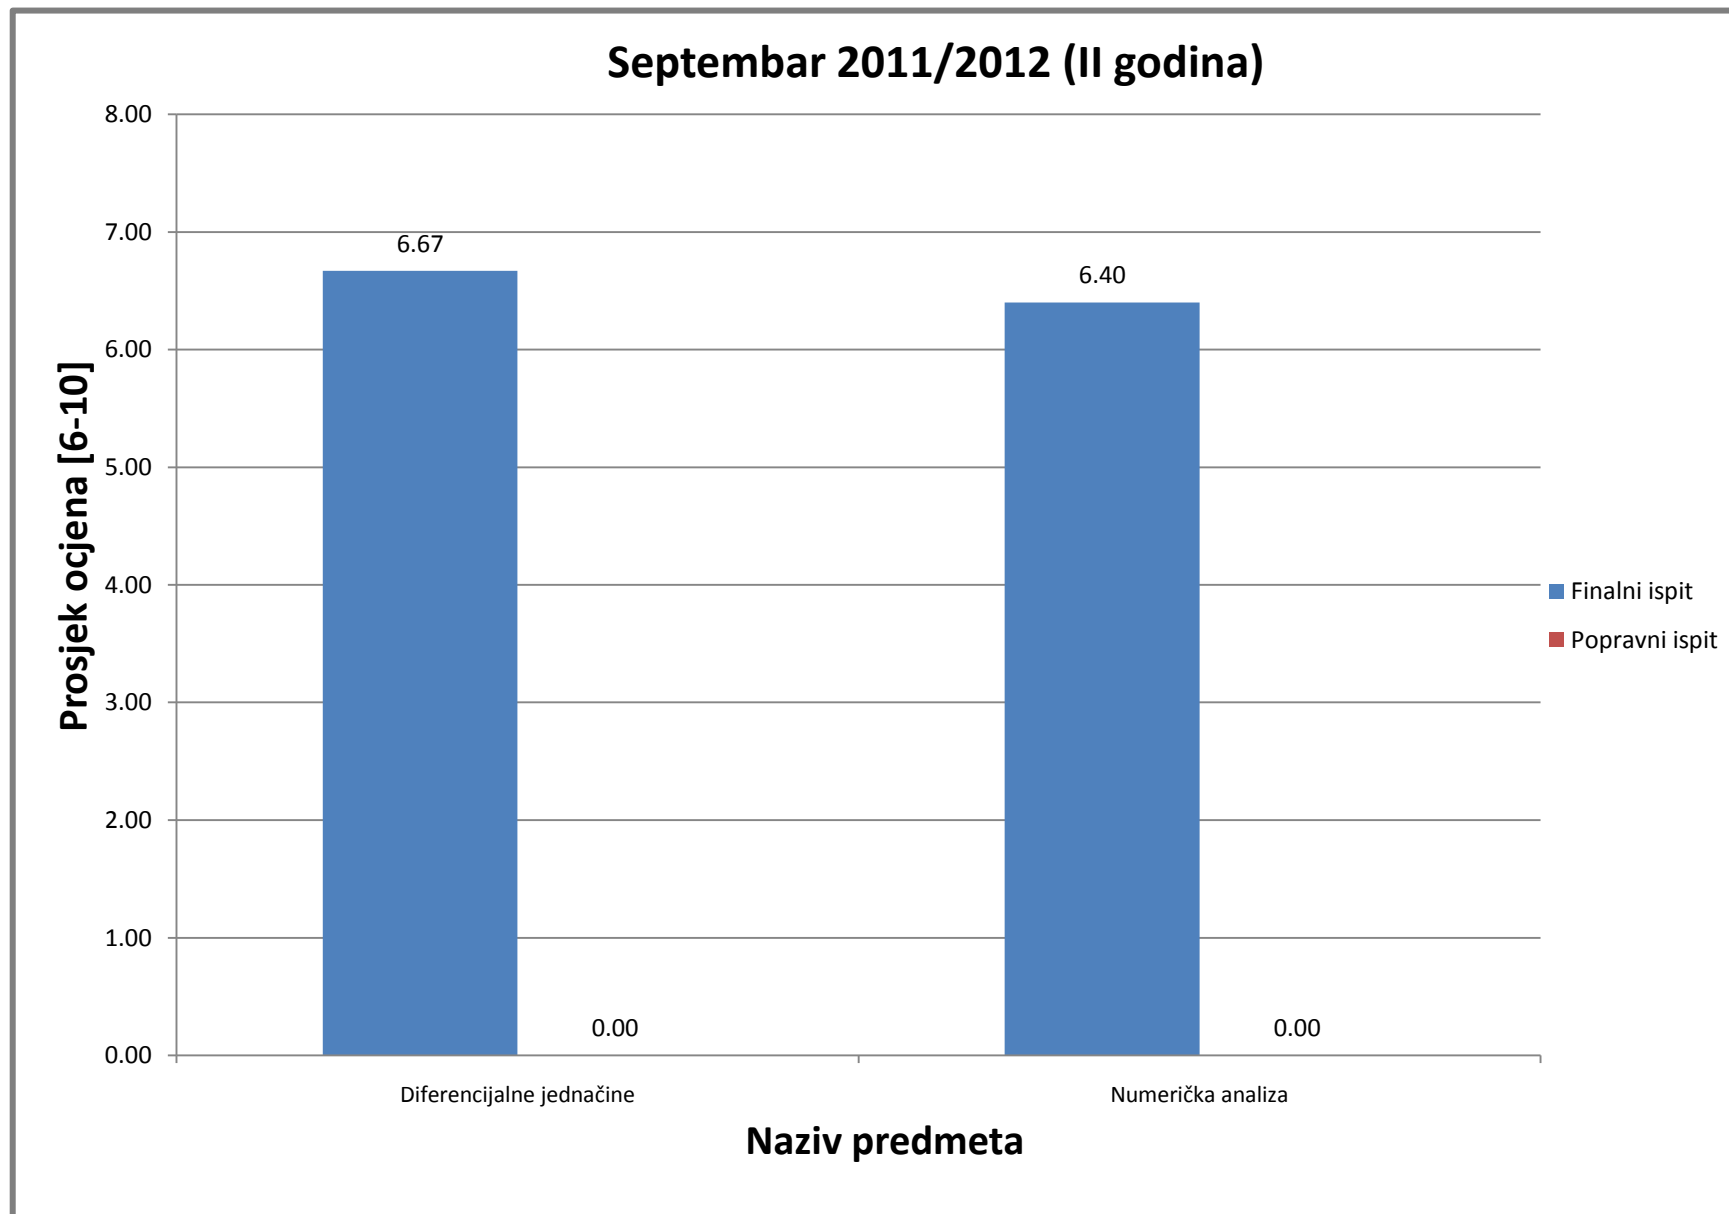

Slika 13: Prosjeck ocjena na Odsjeku za informacijske tehnologije za ispitni termin Septembar (finalni i popravni ispit), akademske 2011/2012 (II godina studija)