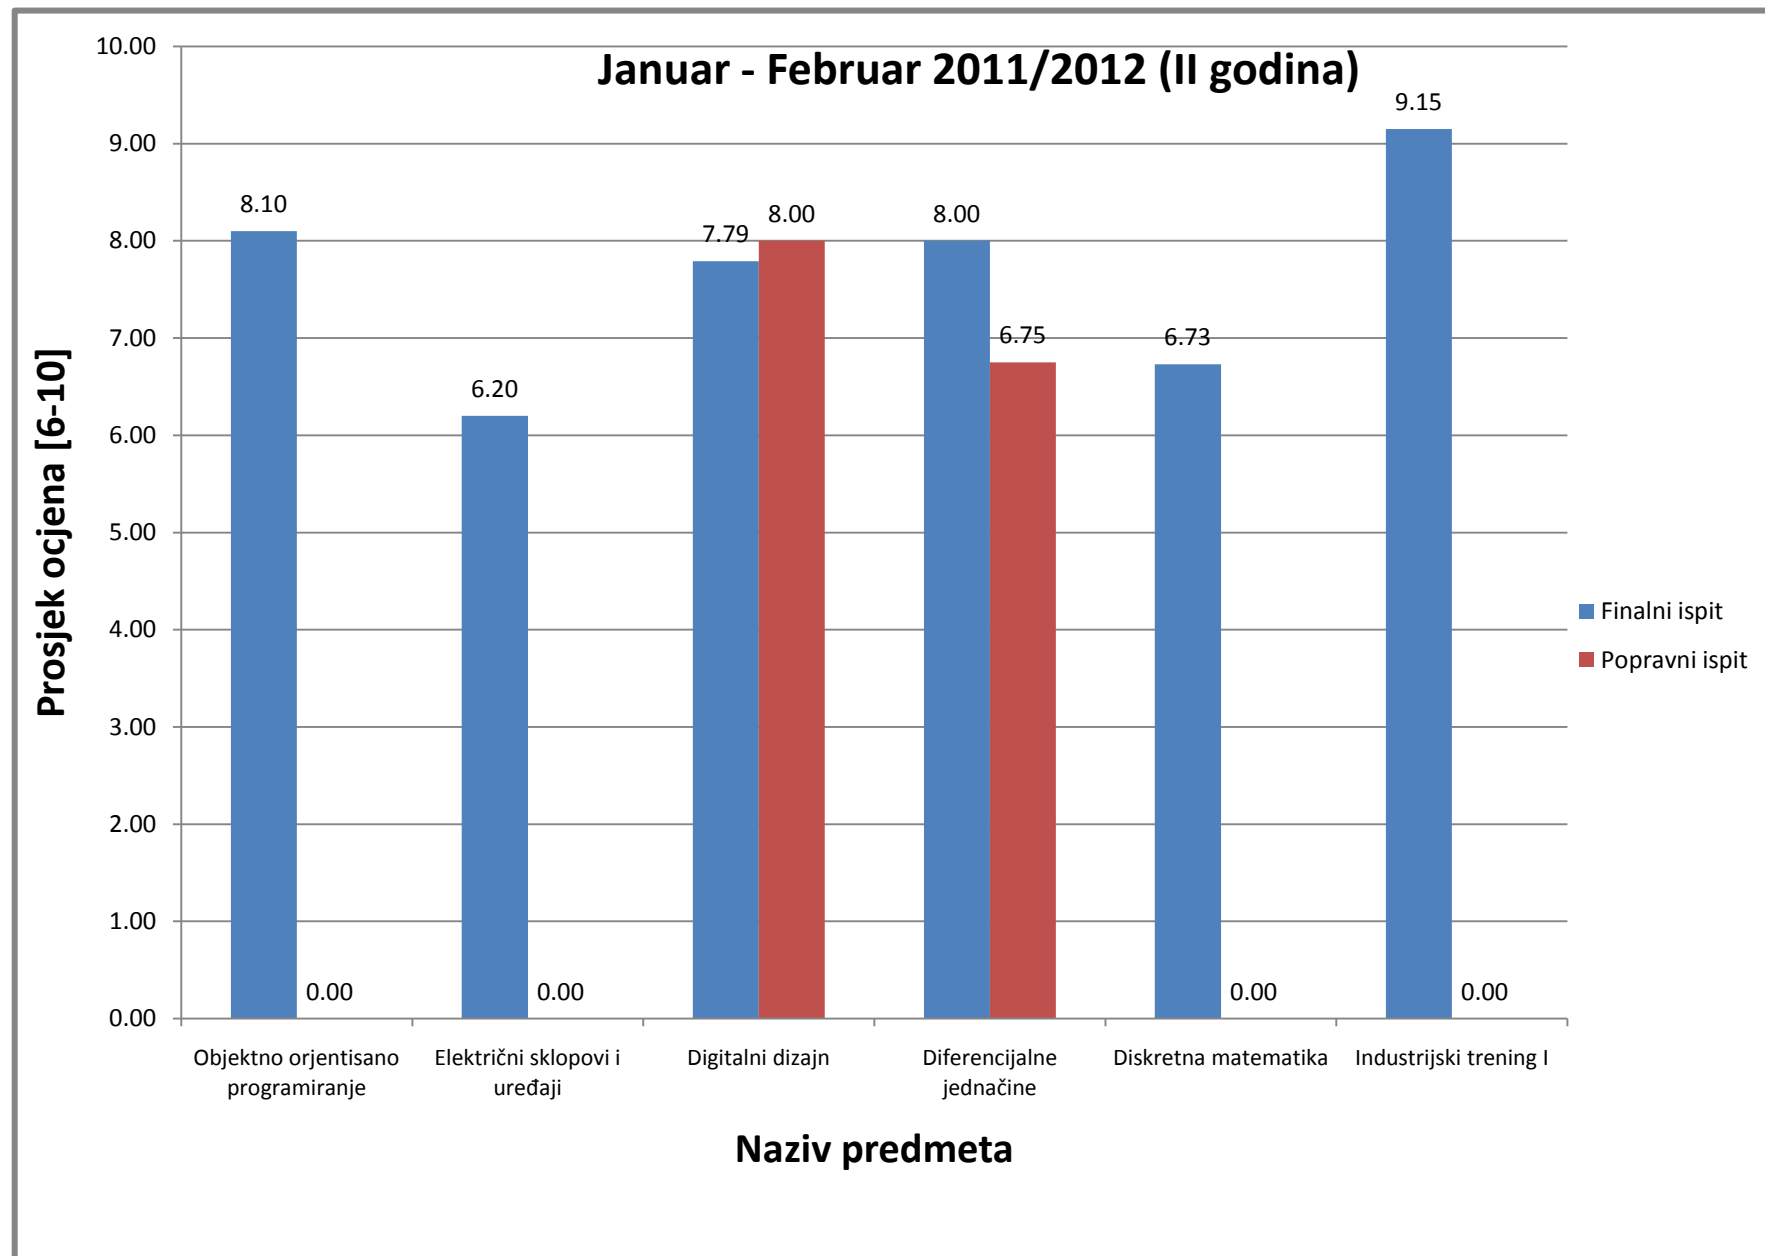

Slika 11: Prosjek ocjena na Odsjeku za informacijske tehnologije za ispitni termin Januar-Februar (finalni i popravni ispit), akademske 2011/2012 (II godina studija)