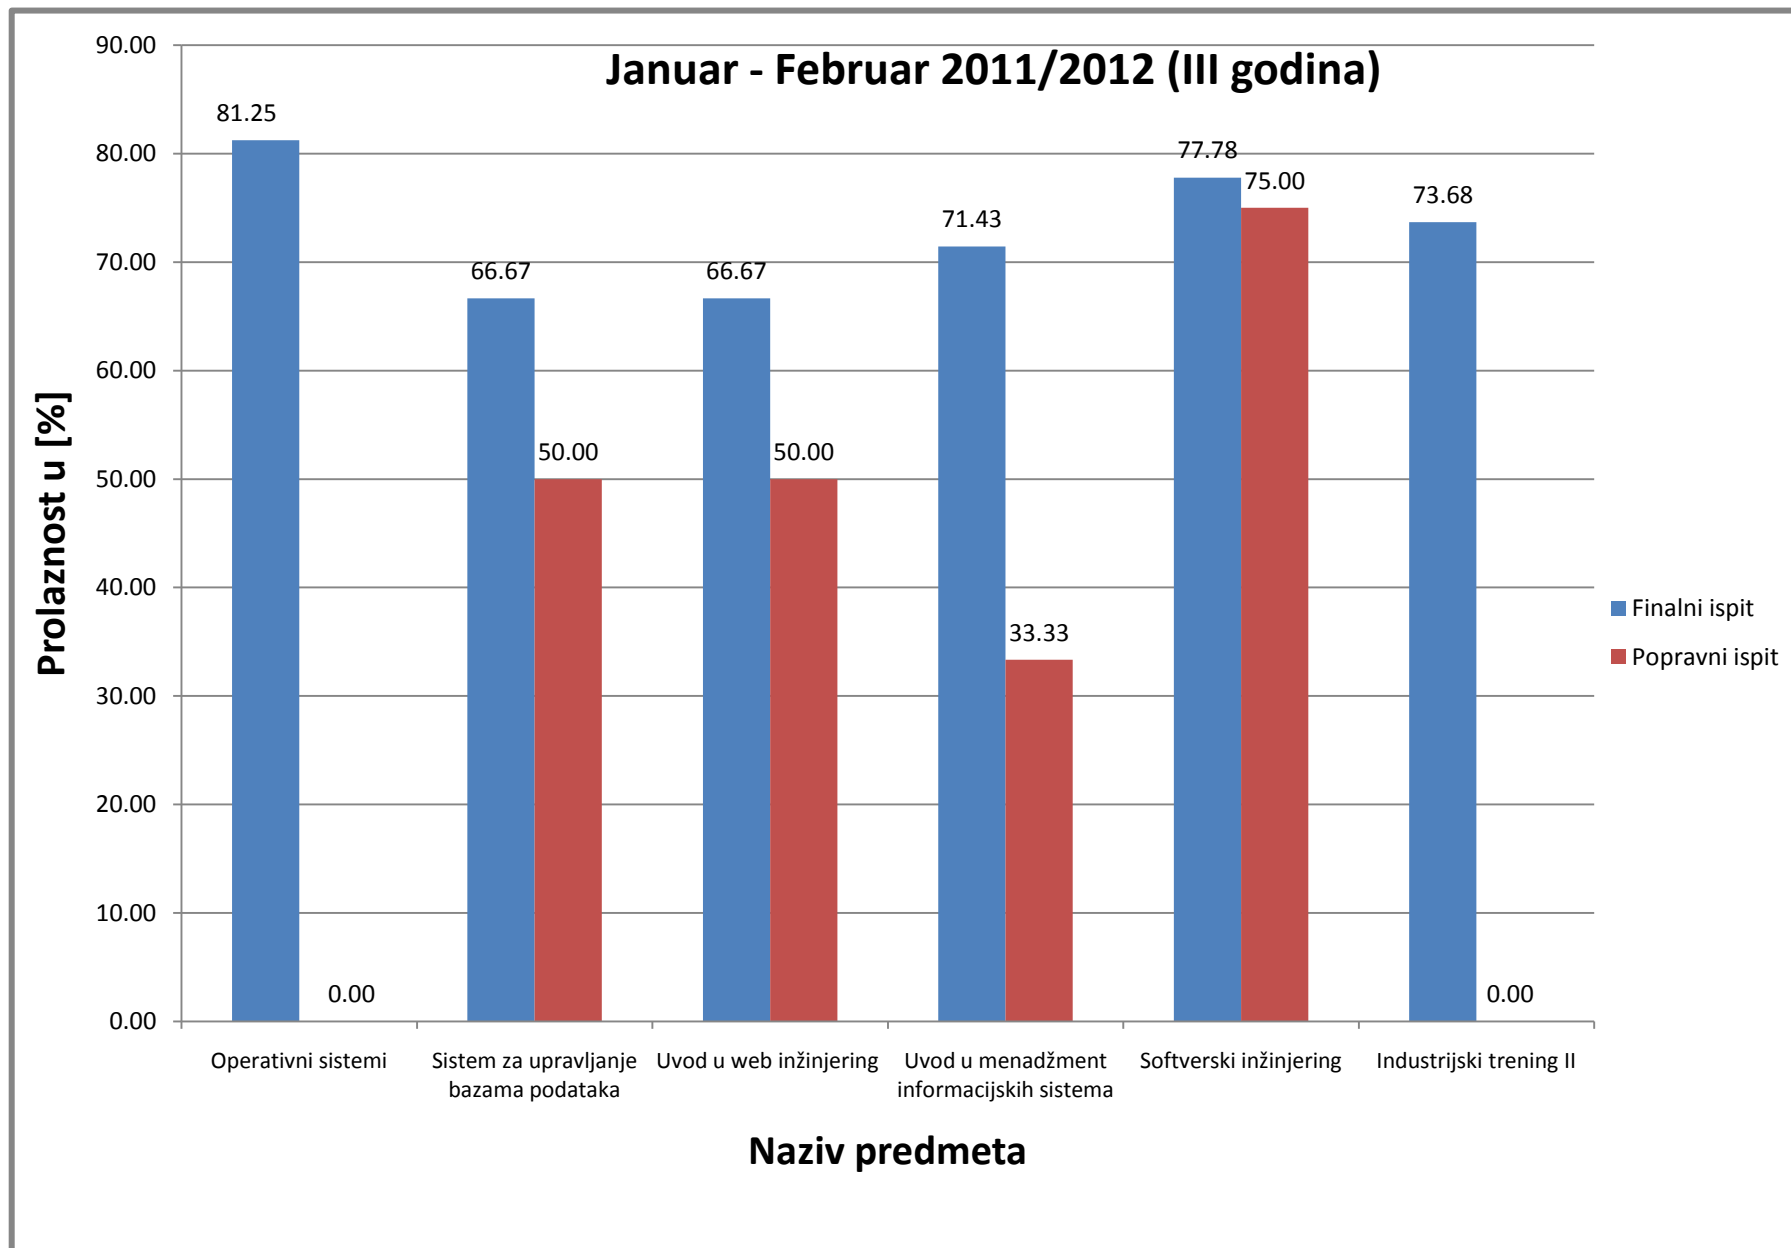

Slika 6: Prosjek prolaznosti na Odsjeku za informacijske tehnologije za ispitni termin Januar-Februar (finalni i popravni ispit), akademske 2011/2012 (III godina studija)