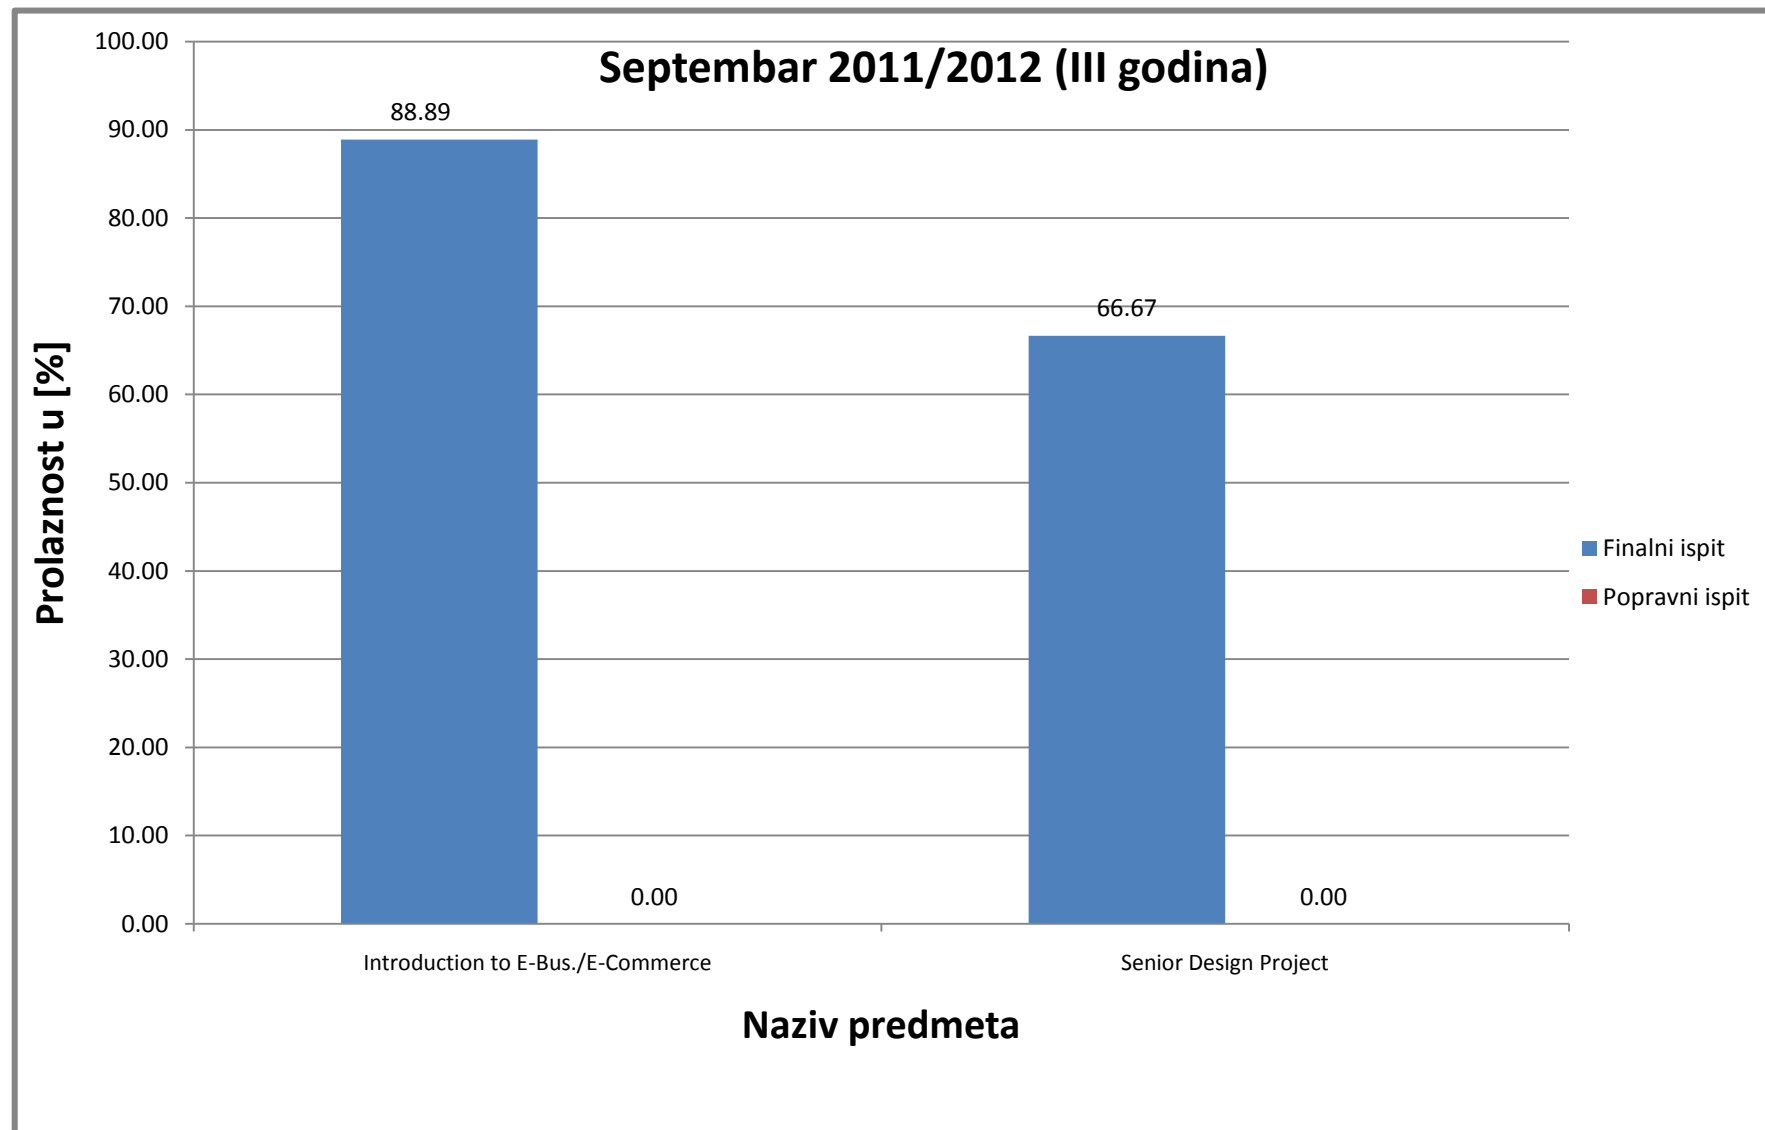

Slika 8: Prosjek prolaznosti na Odsjeku za informacijske tehnologije za ispitni termin Septembar (finalni i popravni ispit), akademske 2011/2012 (III godina studija)