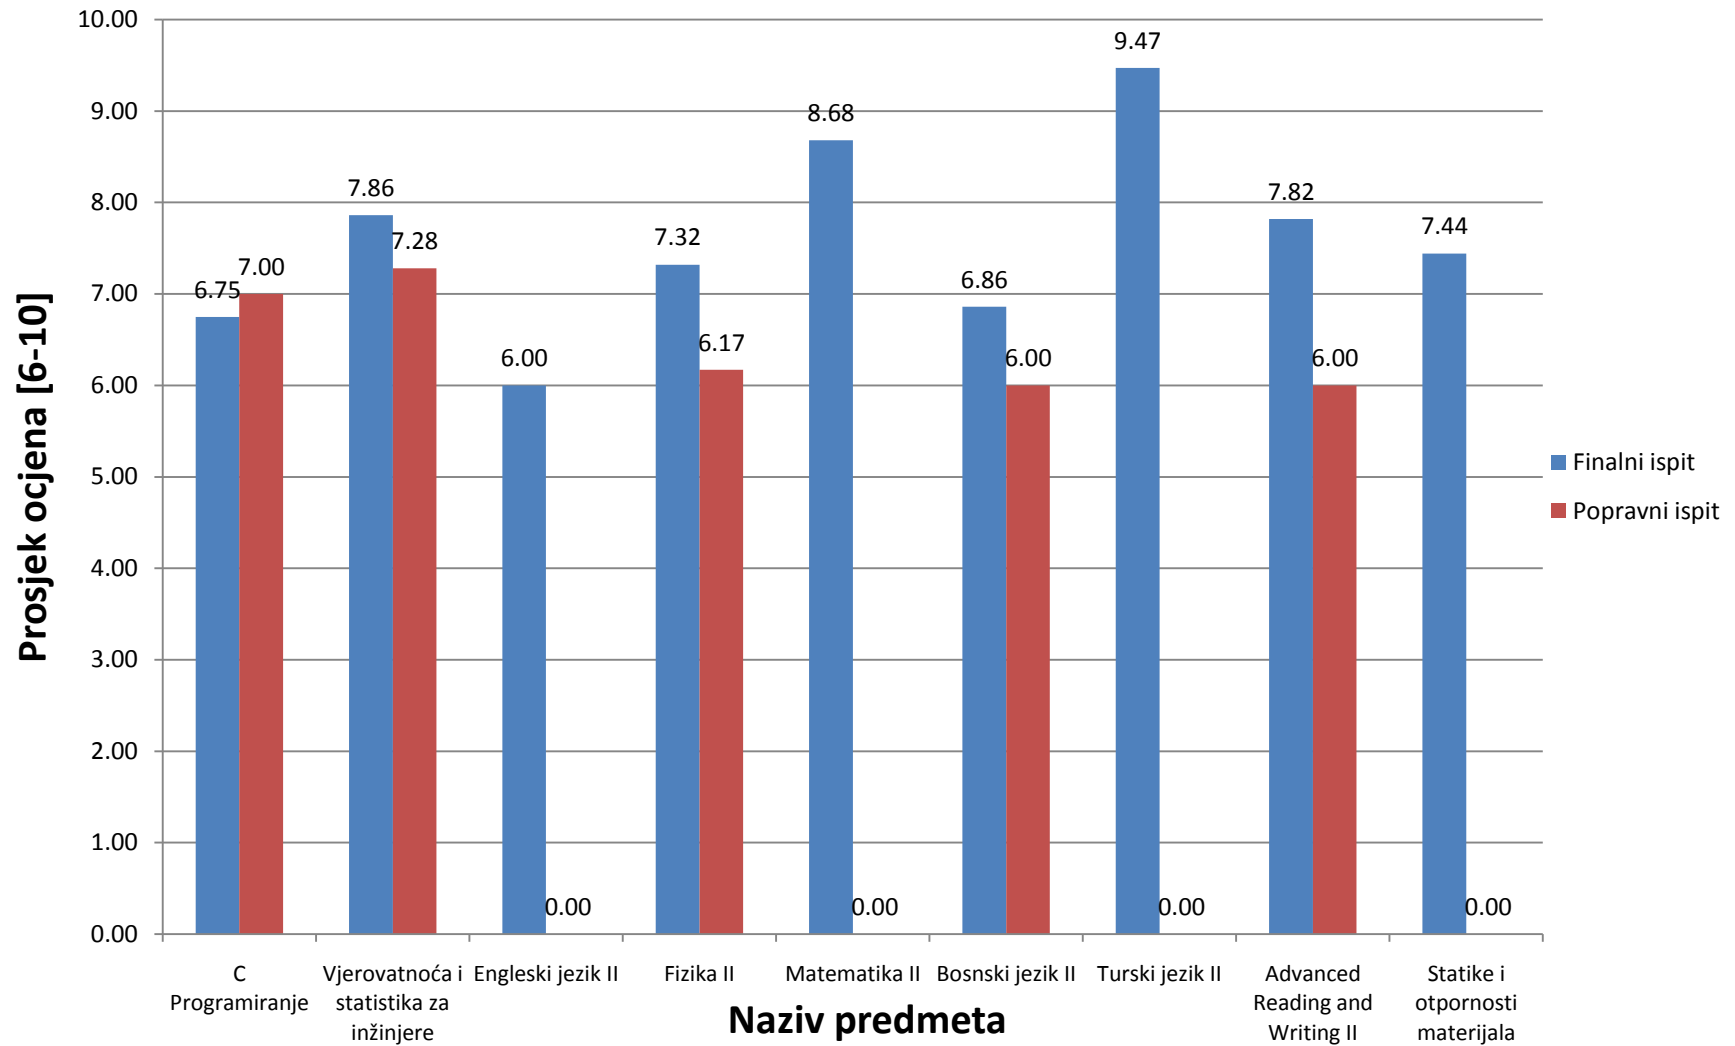

Juni - Juli 2011/2012 (I godina)

Slika 10: Prosjek ocjena na Odsjeku za informacijske tehnologije za ispitni termin Juni-Juli (finalni i popravni ispit), akademske 2011/2012 (I godina studija)