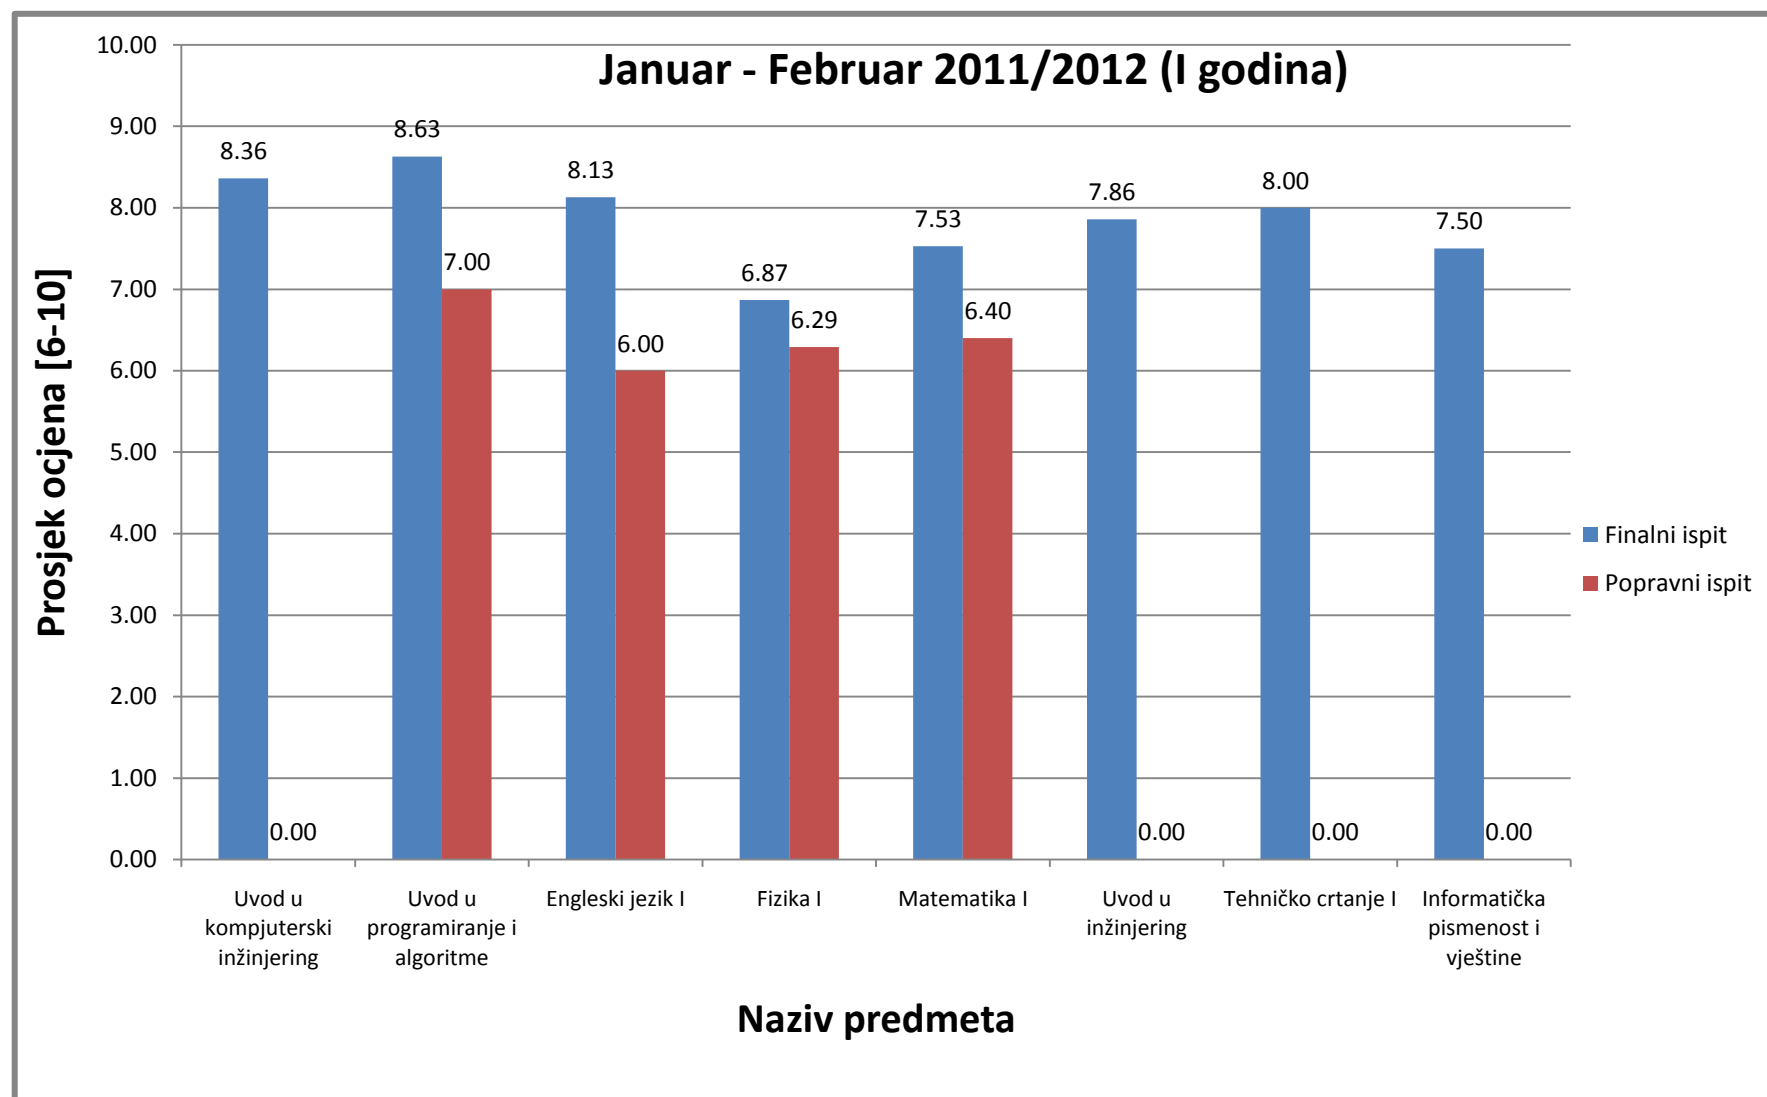

2. Prosječna ocjena po predmetima

2.1. Odsjek za informacijske tehnologije

Slika 9: Prosjek ocjena na Odsjeku za informacijske tehnologije za ispitni termin Januar-Februar (finalni i popravni ispit), akademske 2011/2012 (I godina studija)