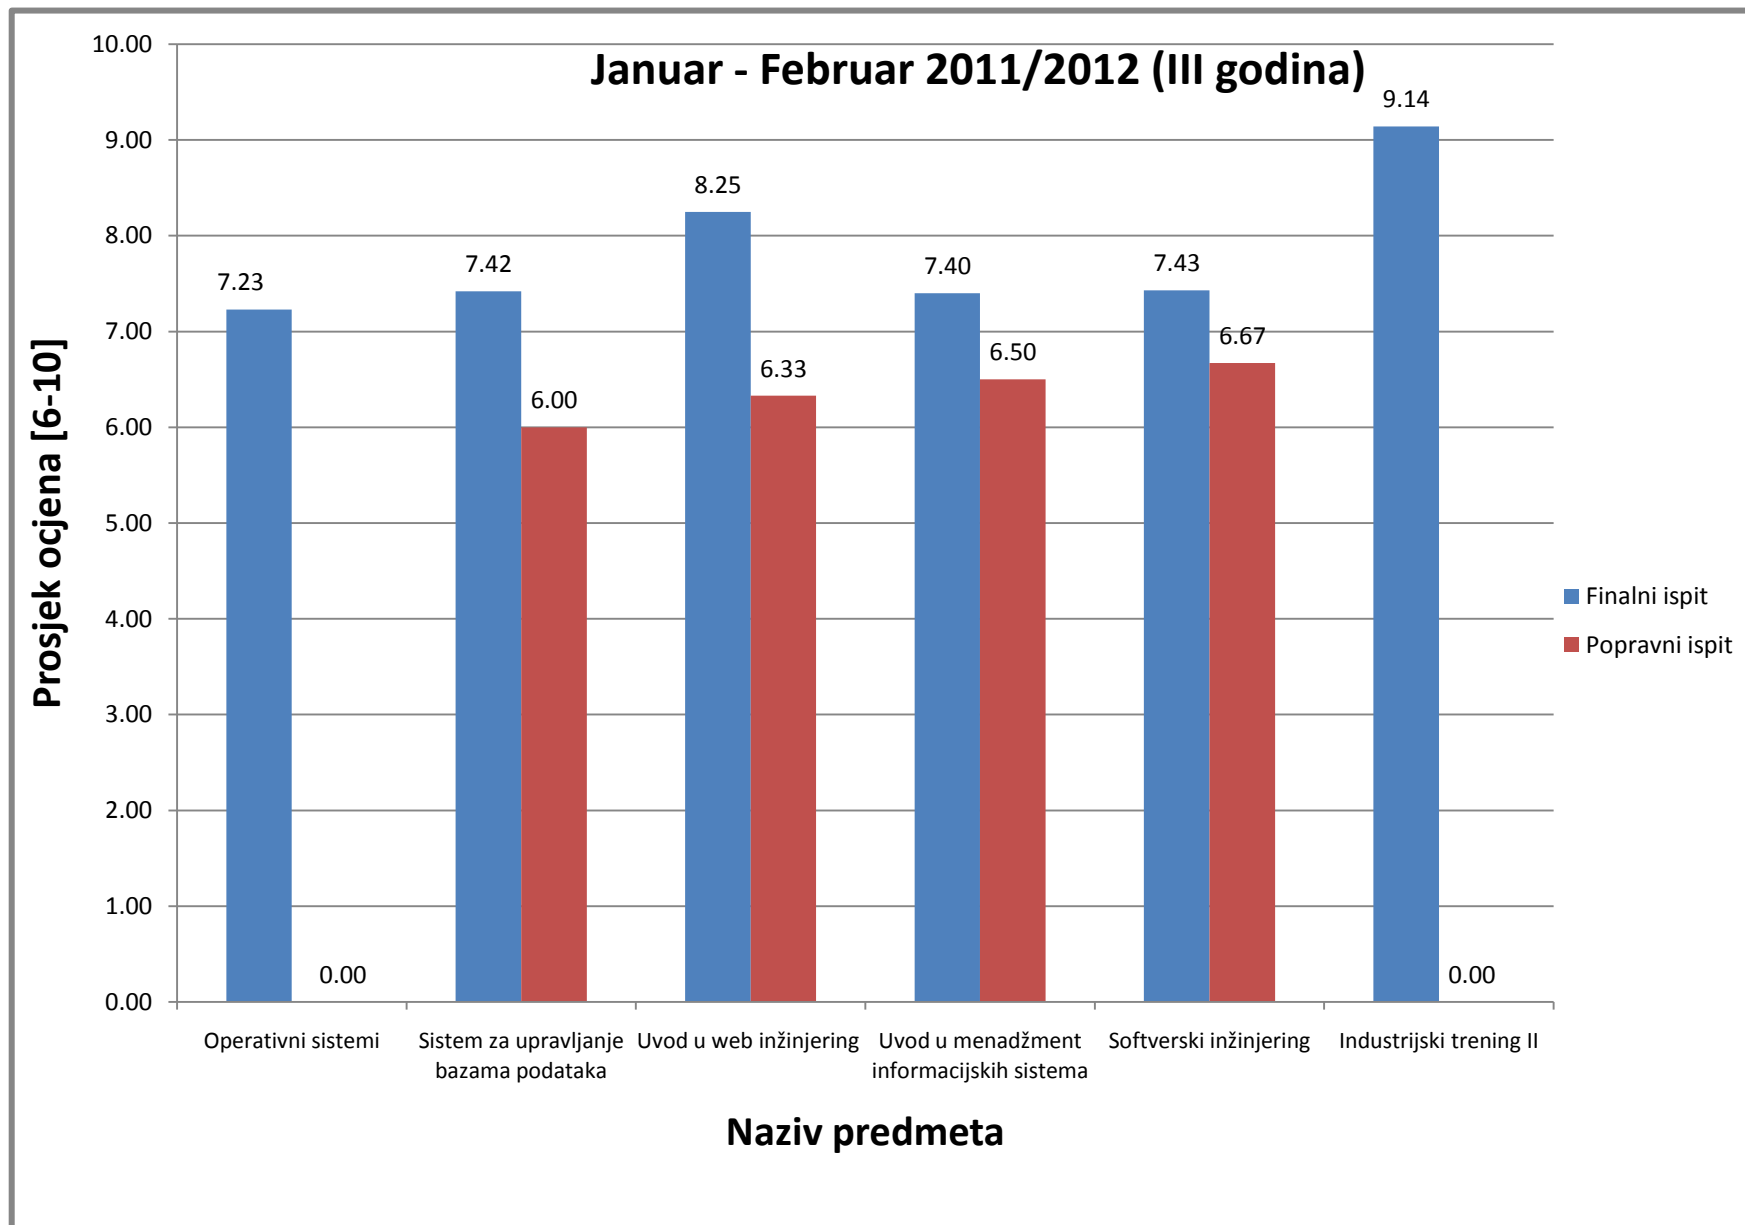

Slika 14: Prosjek ocjena na Odsjeku za informacijske tehnologije za ispitni termin Januar-Februar (finalni i popravni ispit), akademske 2011/2012 (III godina studija)