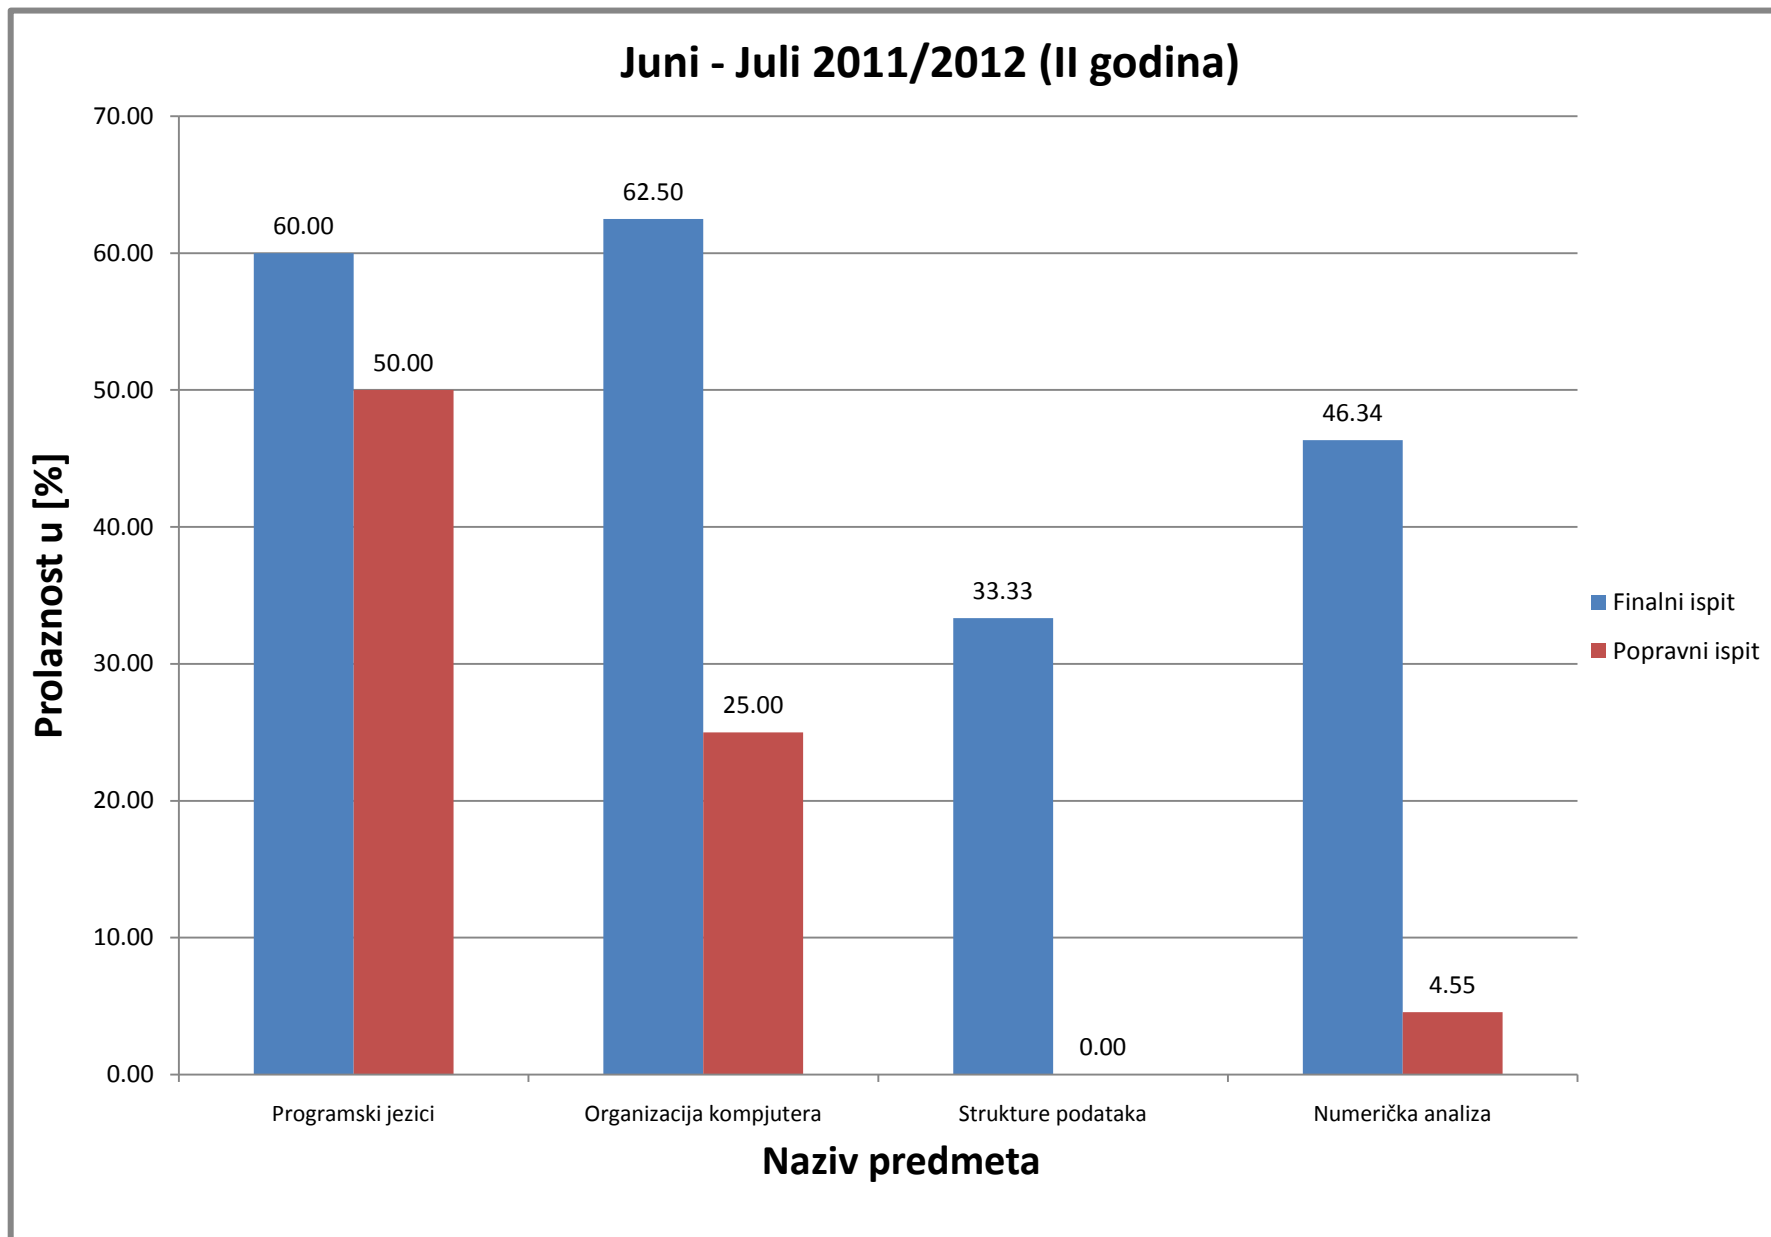

Slika 4: Prosjek prolaznosti na Odsjeku za informacijske tehnologije za ispitni termin Juni-Juli (finalni i popravni ispit), akademske 2011/2012 (II godina studija)