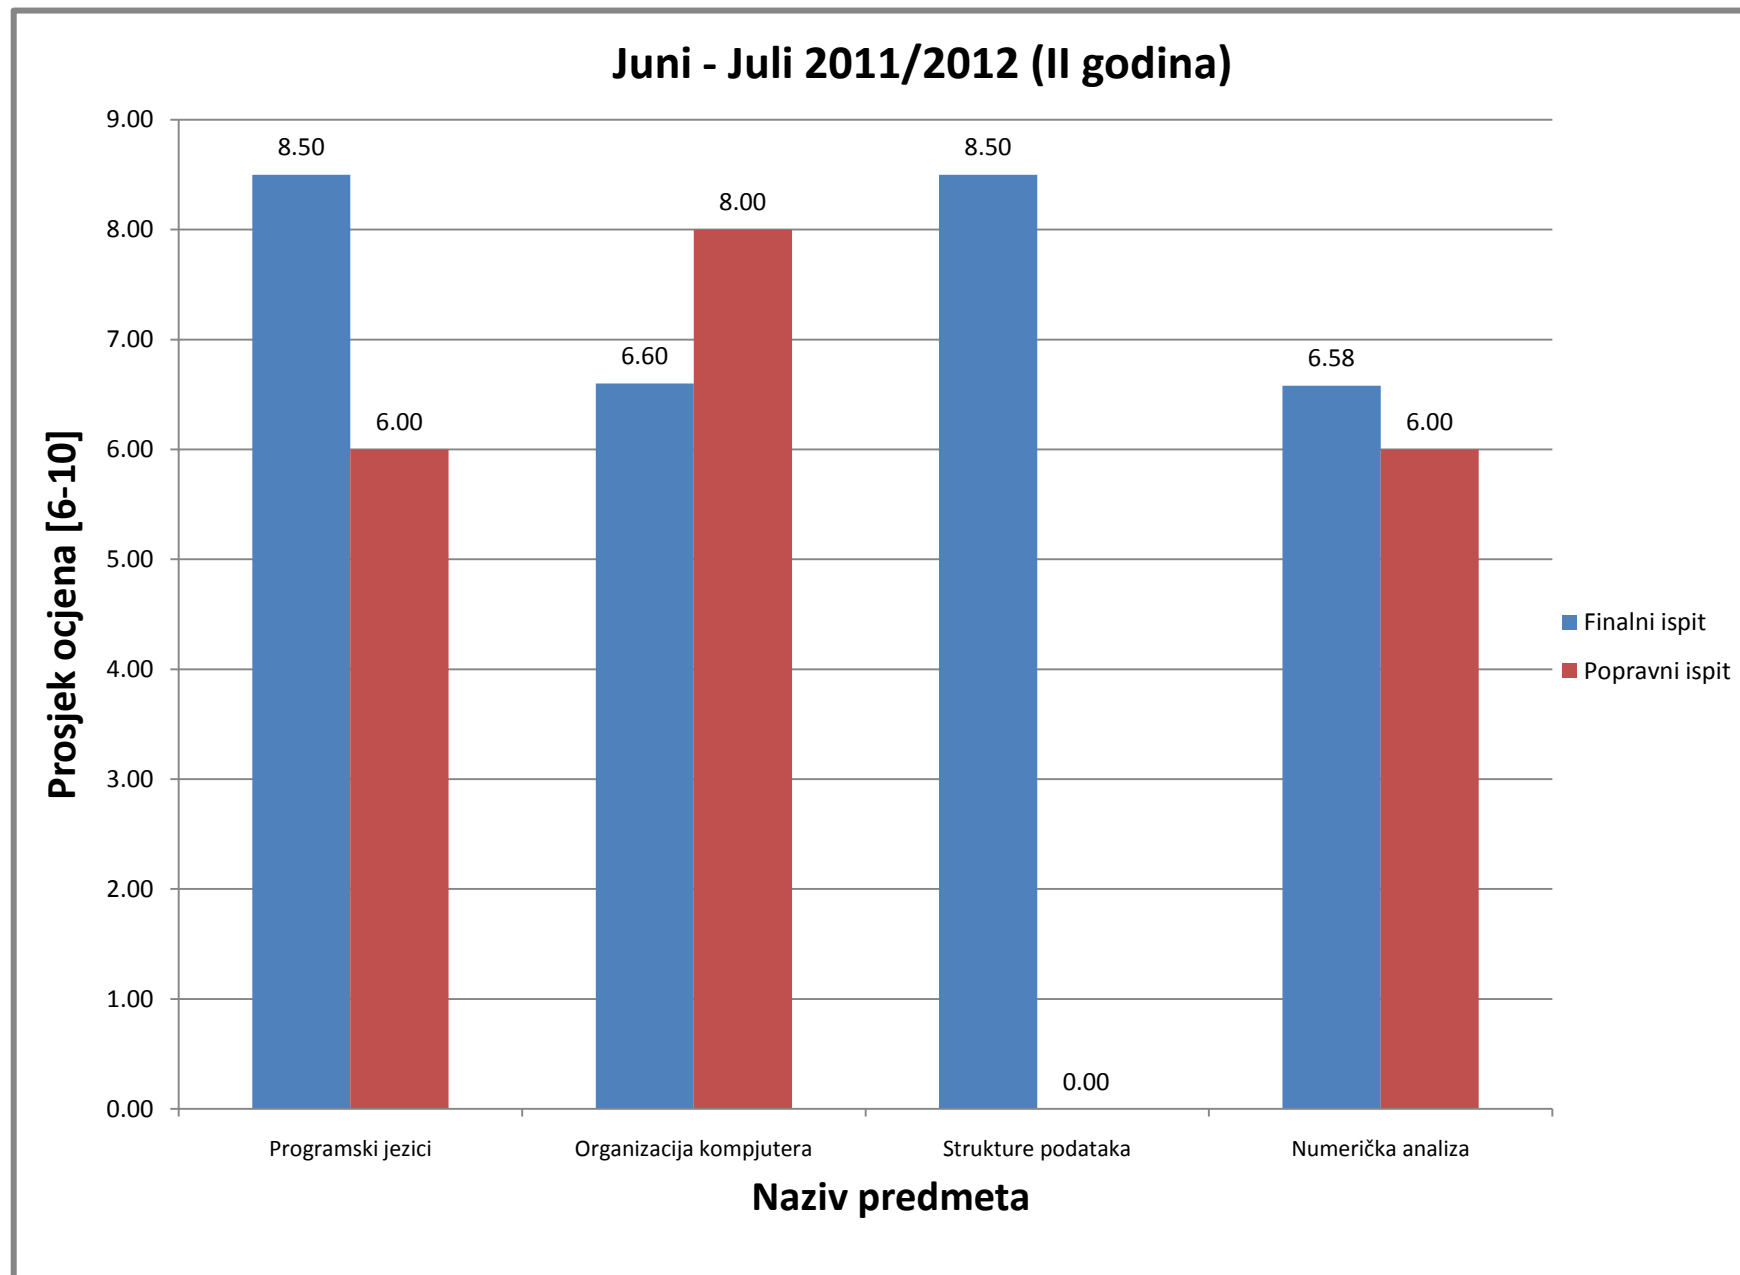

Slika 12: Prosjek ocjena na Odsjeku za informacijske tehnologije za ispitni termin Juni-Juli (finalni i popravni ispit), akademske 2011/2012 (II godina studija)