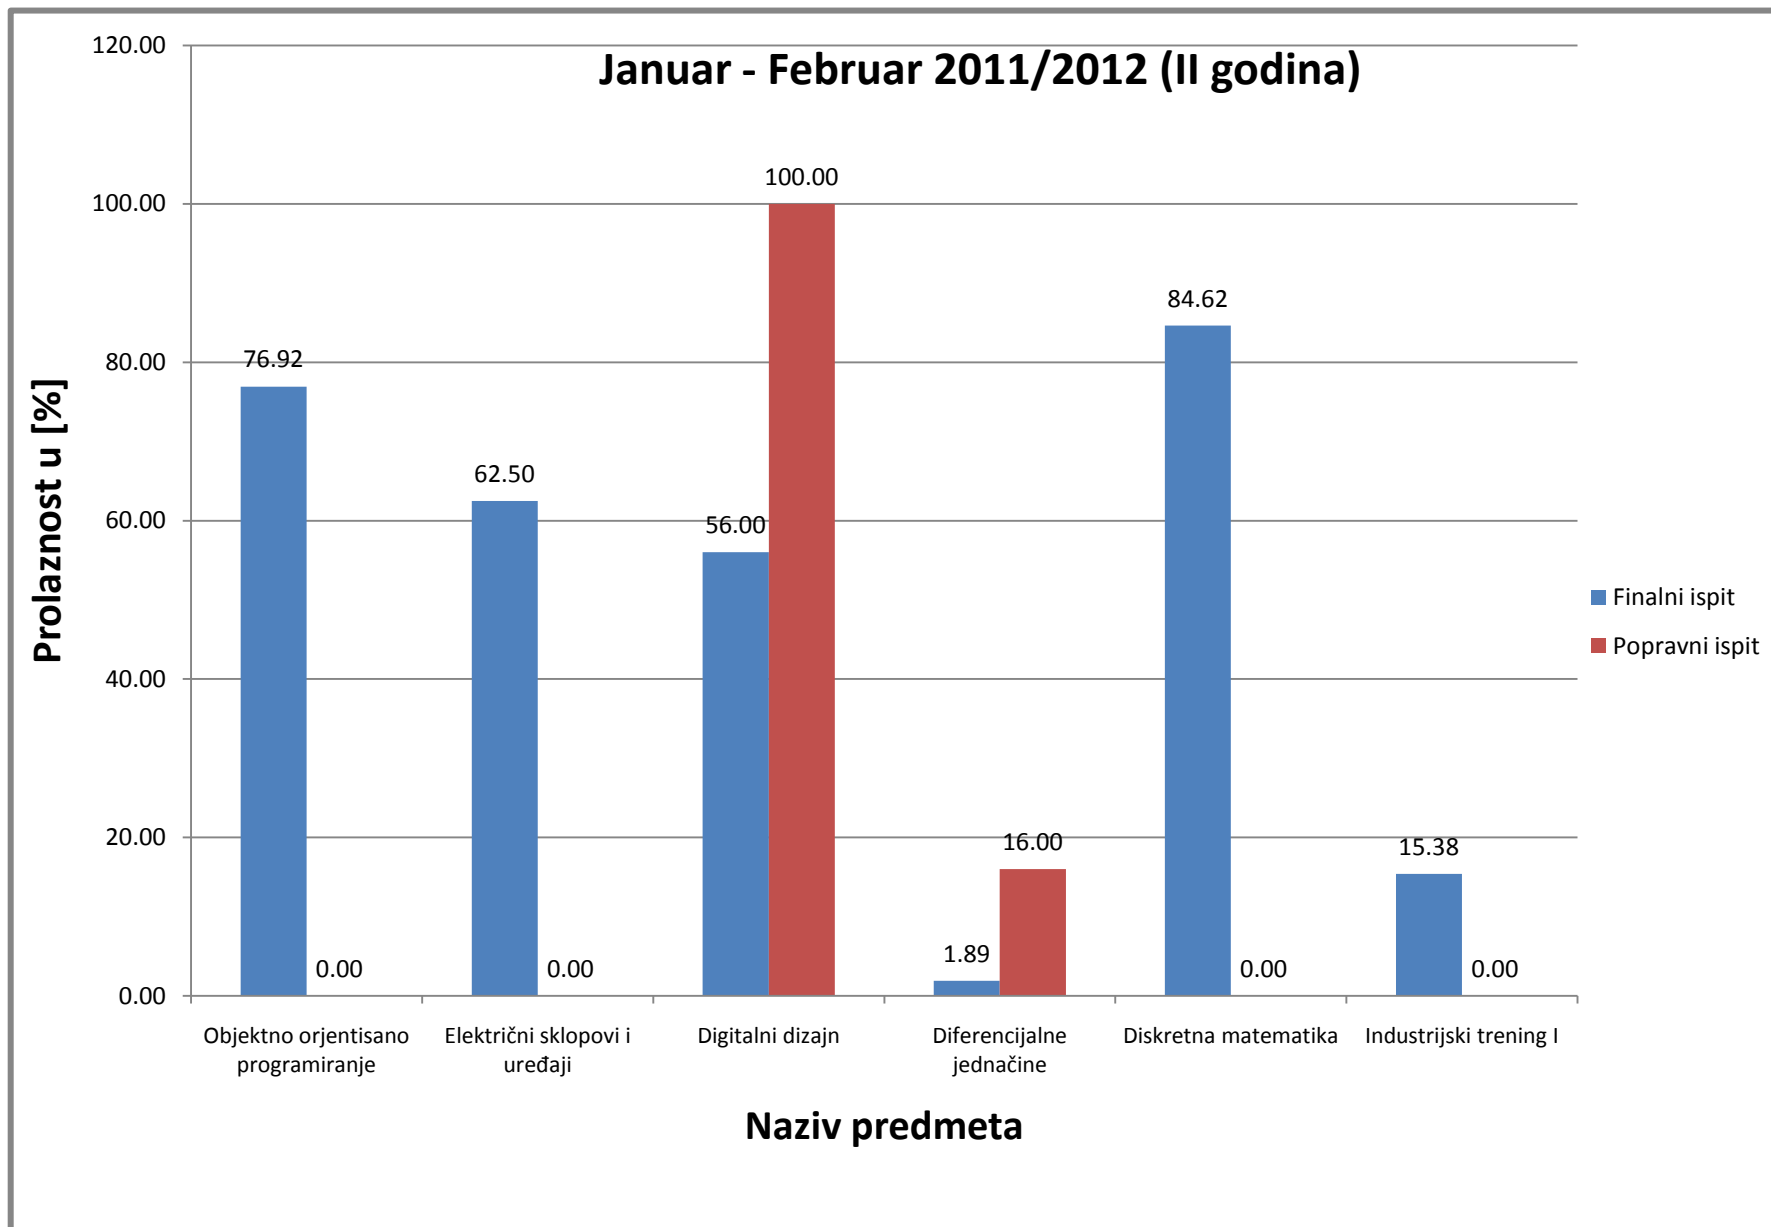

Slika 3: Prosjek prolaznosti na Odsjeku za informacijske tehnologije za ispitni termin Januar-Februar (finalni i popravni ispit), akademske 2011/2012 (II godina studija)