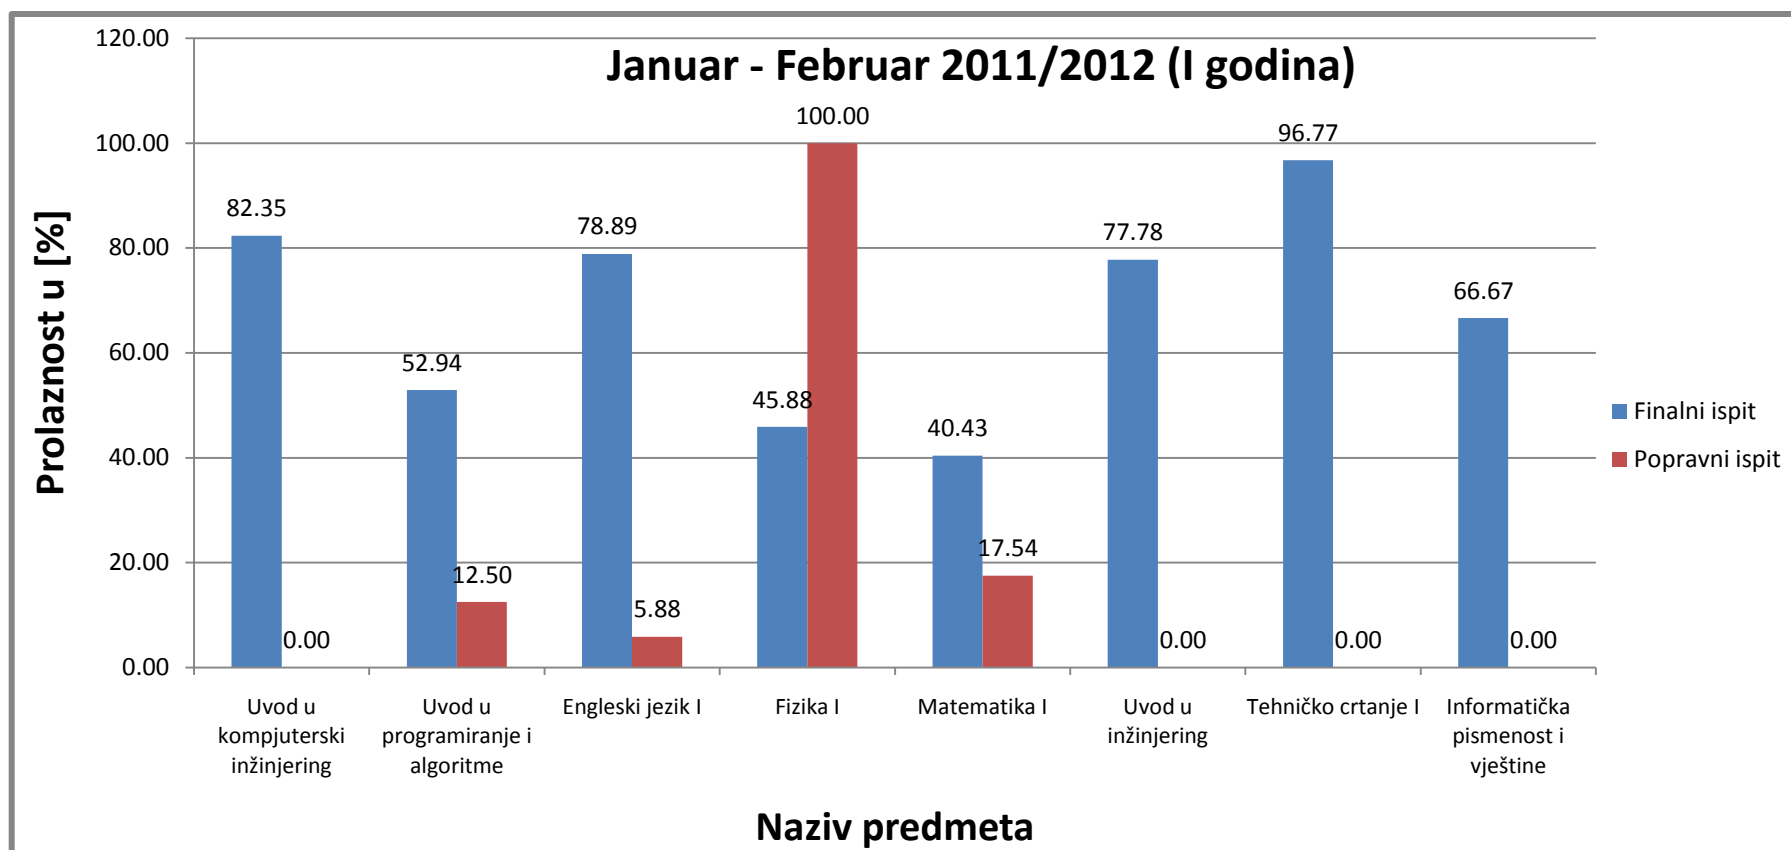

U skladu sa Pravilnikom o unutrašnjoj organizaciji i sistematizaciji radnih mjesta visokoškolske ustanove Internacionalni Burč univerzitet - International Burch University, broj: 2945-10-IBU od 01.11.2010. godine , Studentska služba podnosi sljedeći

IZVJEŠTAJ O PROLAZNOSTI I USPJEHU STUDENATA NA PRVOM CIKLUSU STUDIJA FAKULTETA ZA INŽINJERING I INFORMACIJSKE STUDIJE ZA AKADEMSKU 2011/12 GODINU

1. Prolaznost studenata po predmetima

1.1. Odsjek za informacijske tehnologije

Slika 1: Prosjek prolaznosti na Odsjeku za informacijske tehnologije za ispitni termin Januar-Februar (finalni i popravni ispit), akademske 2011/2012 (I godina studija)