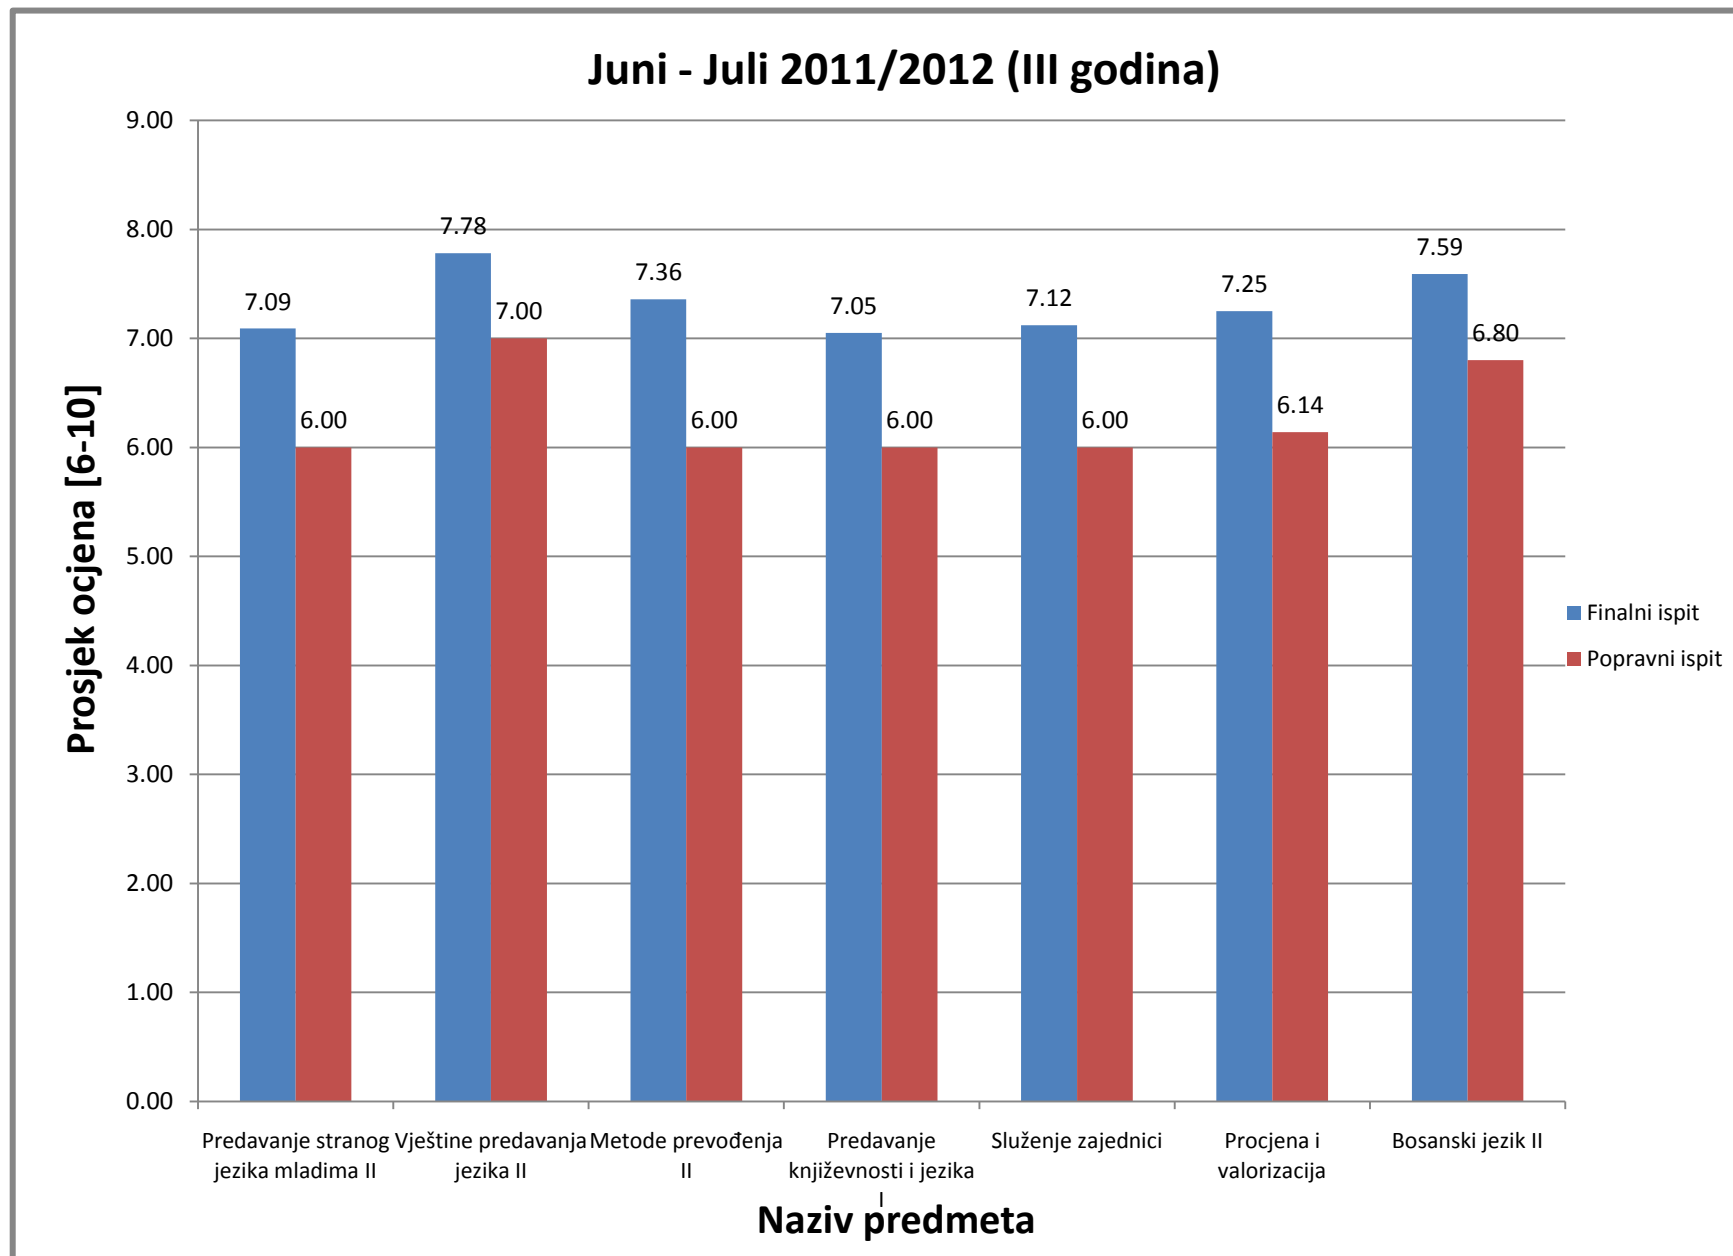

Slika 23: Prosjek ocjena na Odsjeku za anglistiku za ispitni termin Juni-Juli (finalni i popravni ispit), akademske 2011/2012 (III godina studija)