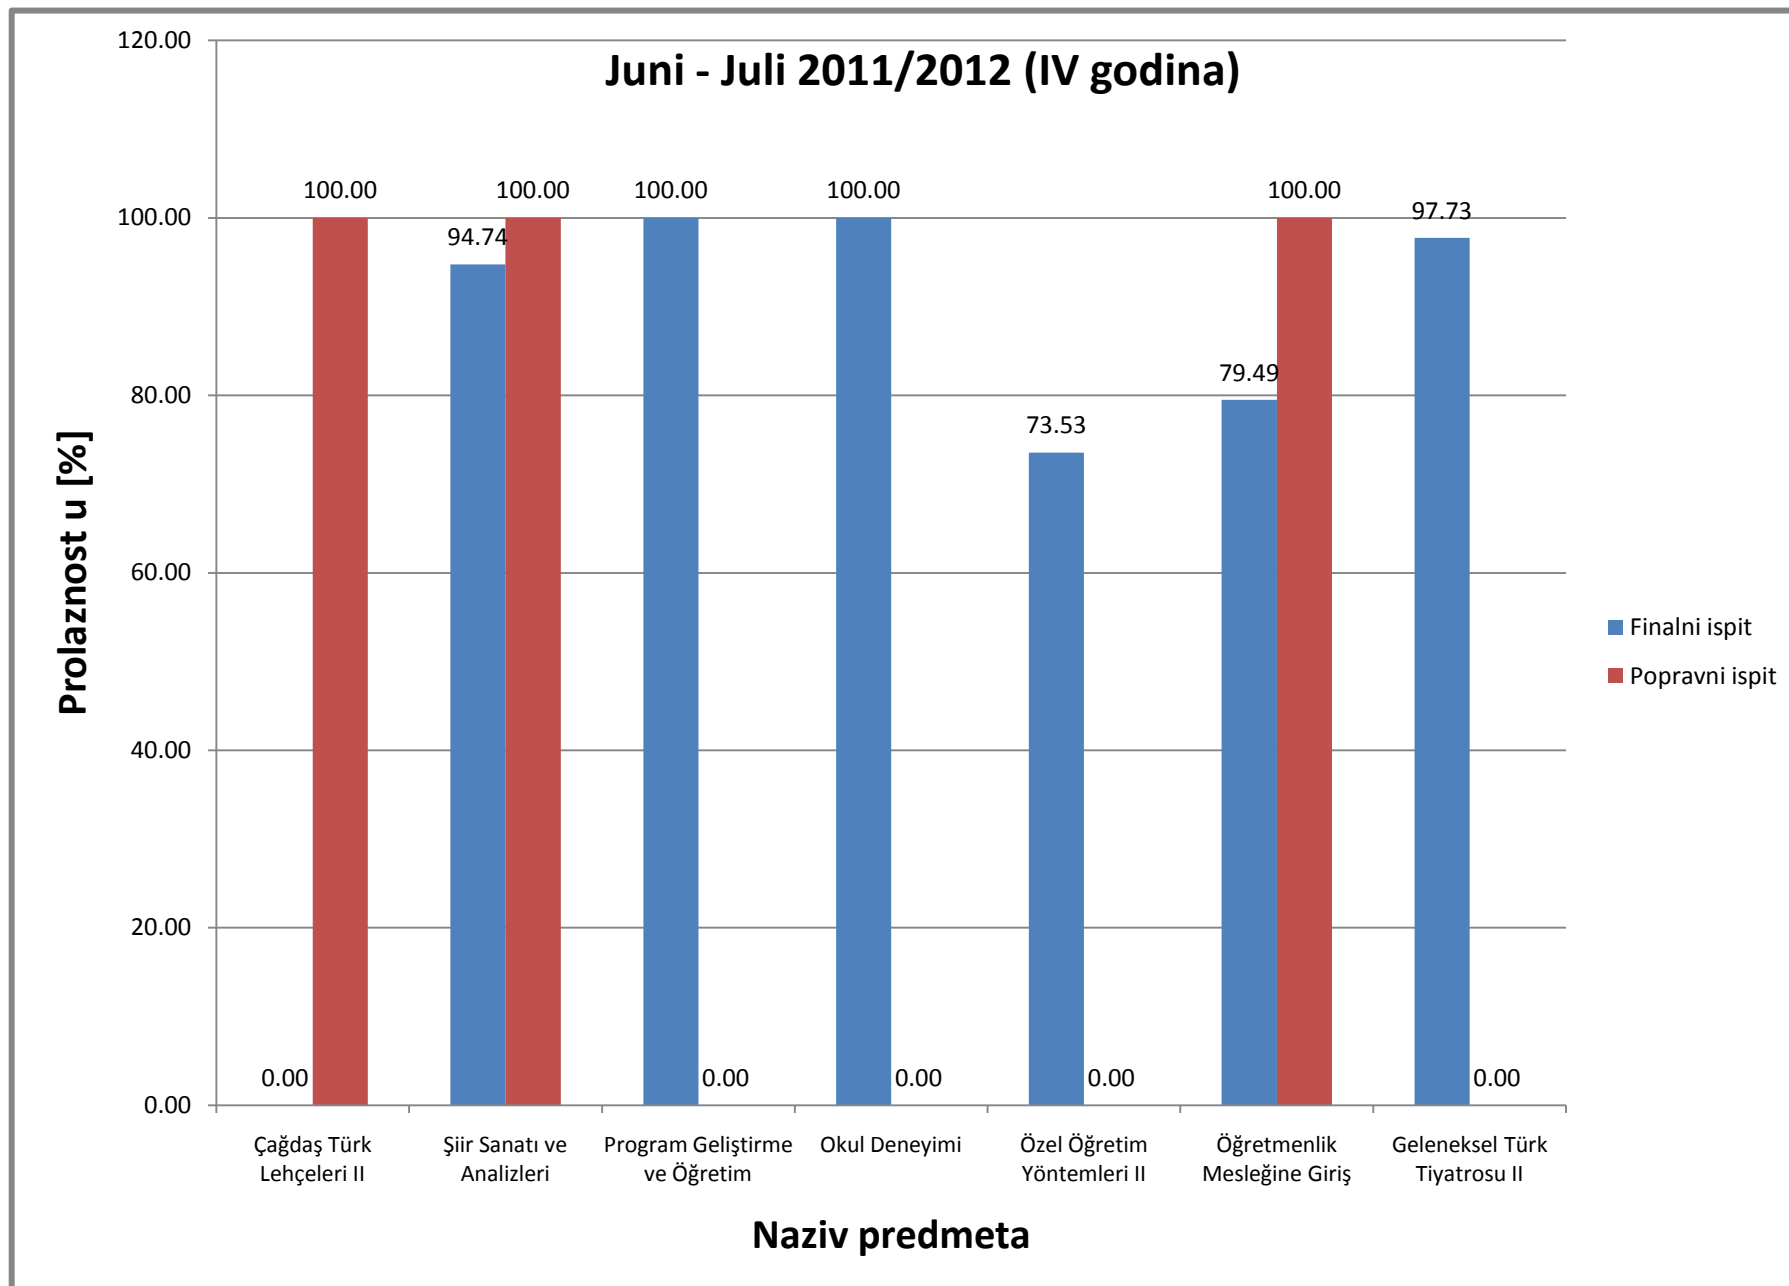

Slika 16: Prosjek prolaznosti na Odsjeku za orijentalnu filologiju za ispitni termin Juni-Juli (finalni i popravni ispit), akademske 2011/2012 (IV godina studija)