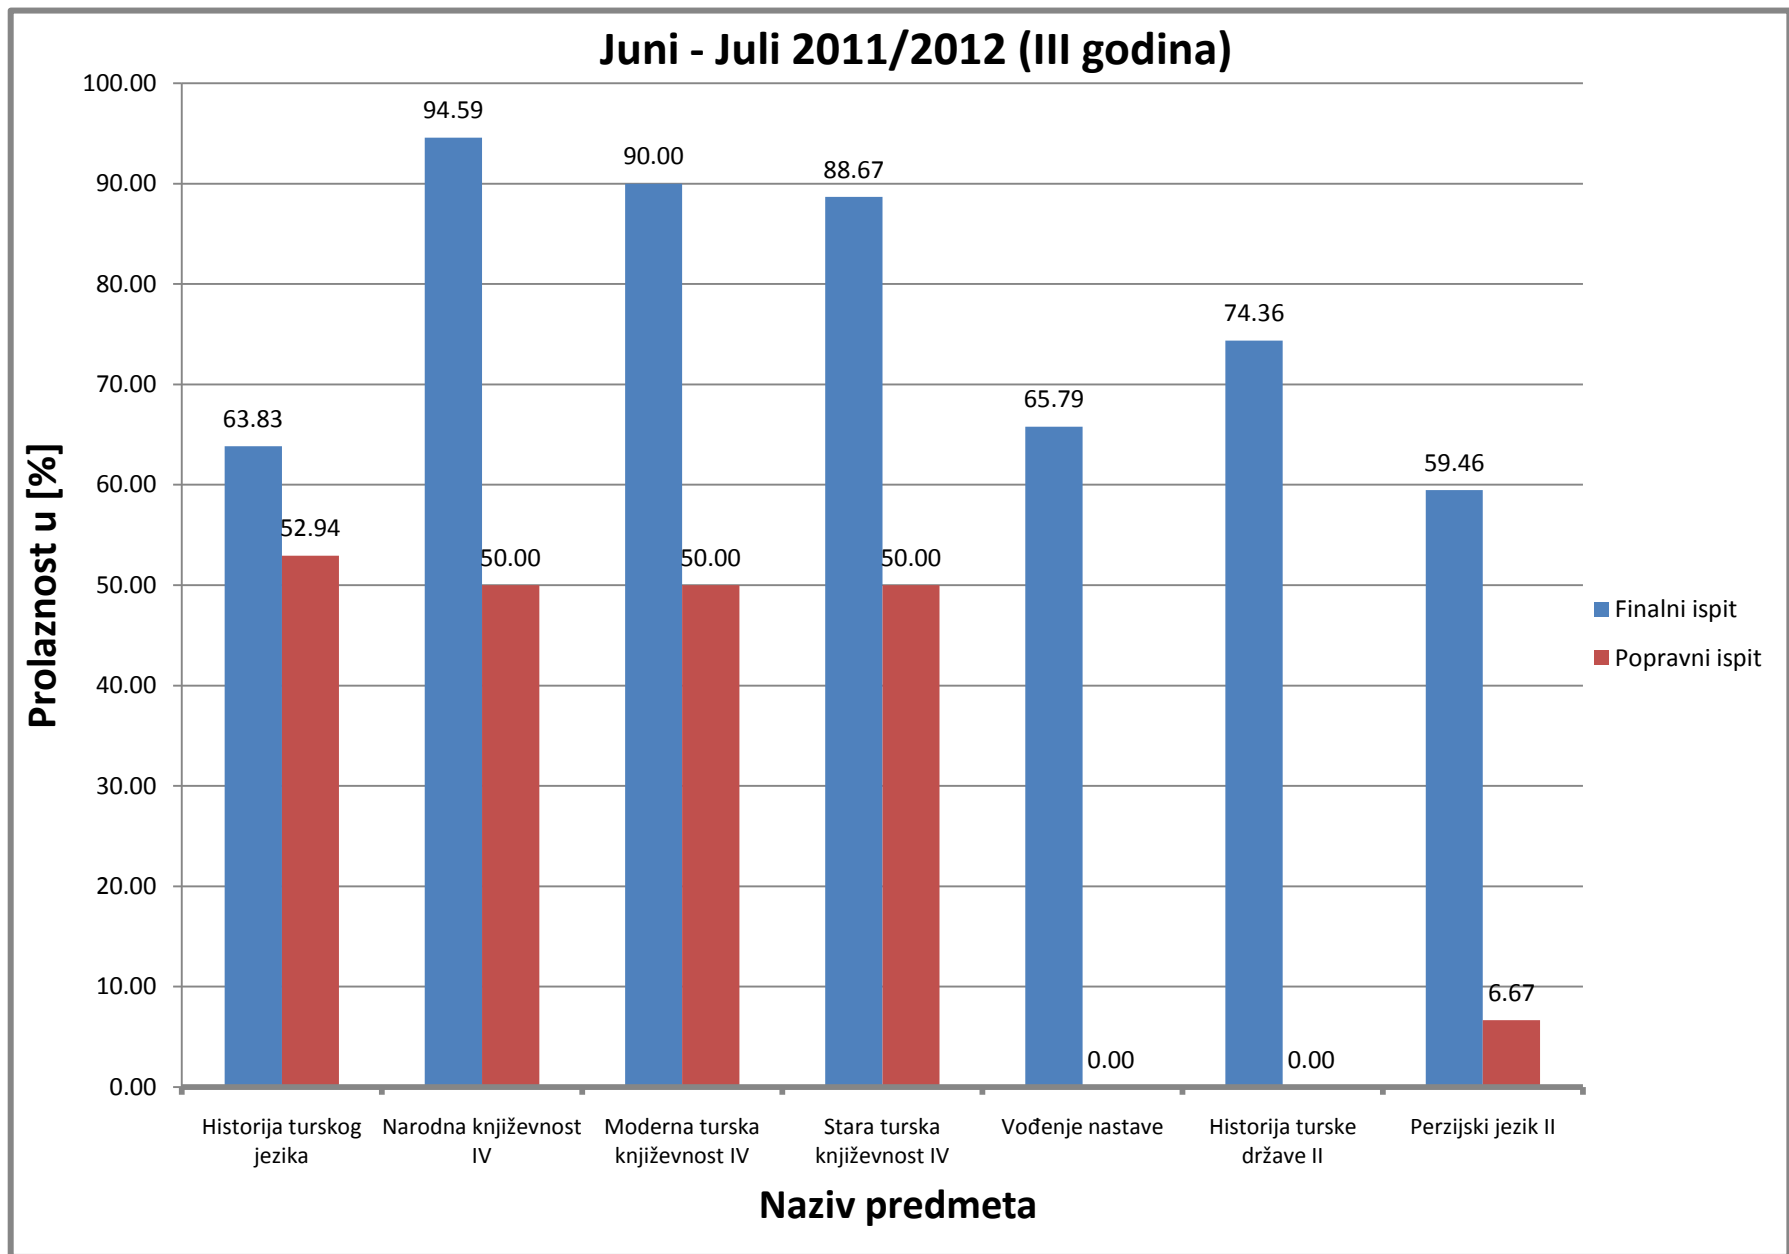

Slika 14: Prosjek prolaznosti na Odsjeku za orijentalnu filologiju za ispitni termin Juni-Juli (finalni i popravni ispit), akademske 2011/2012 (III godina studija)