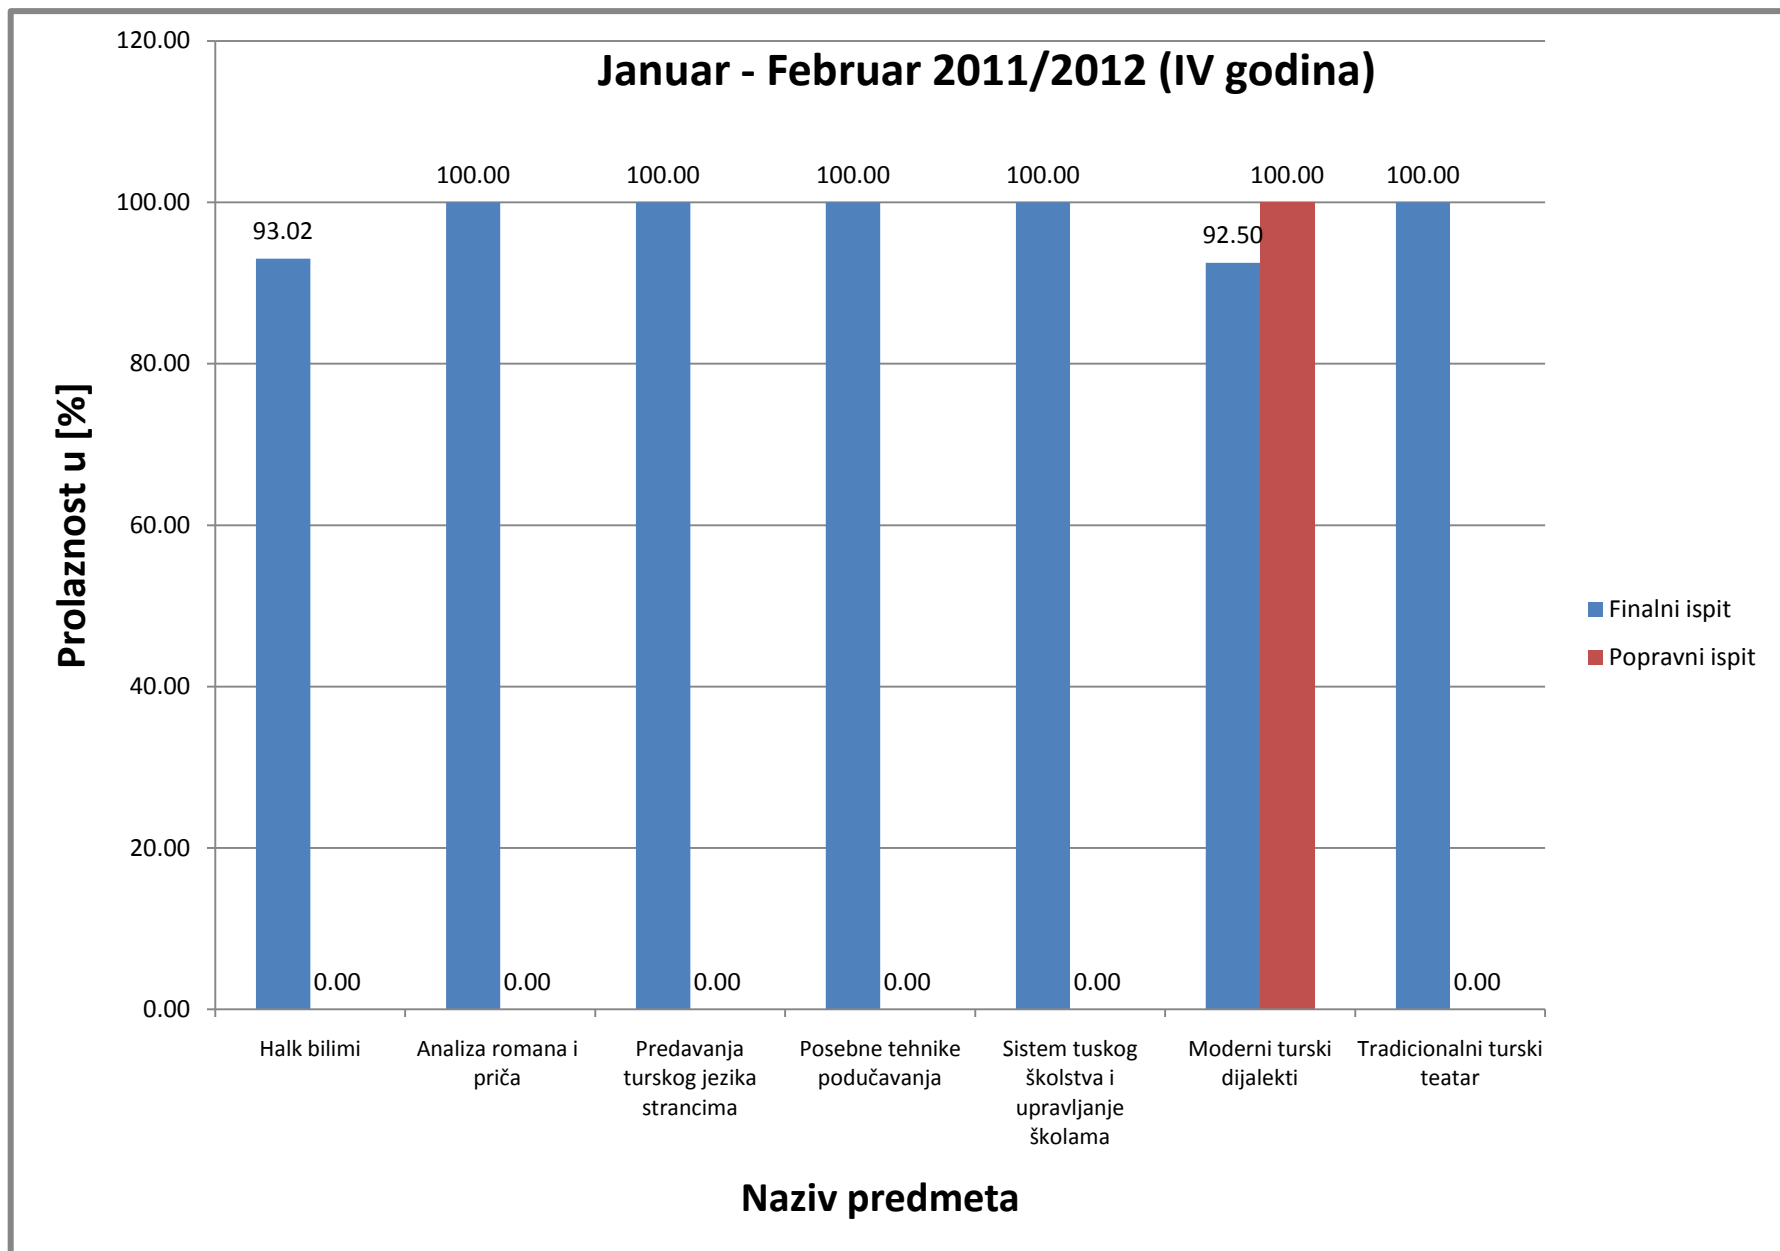

Slika 15: Prosjek prolaznosti na Odsjeku za orijentalnu filologiju za ispitni termin Januar-Februar (finalni i popravni ispit), akademske 2011/2012 (IV godina studija)