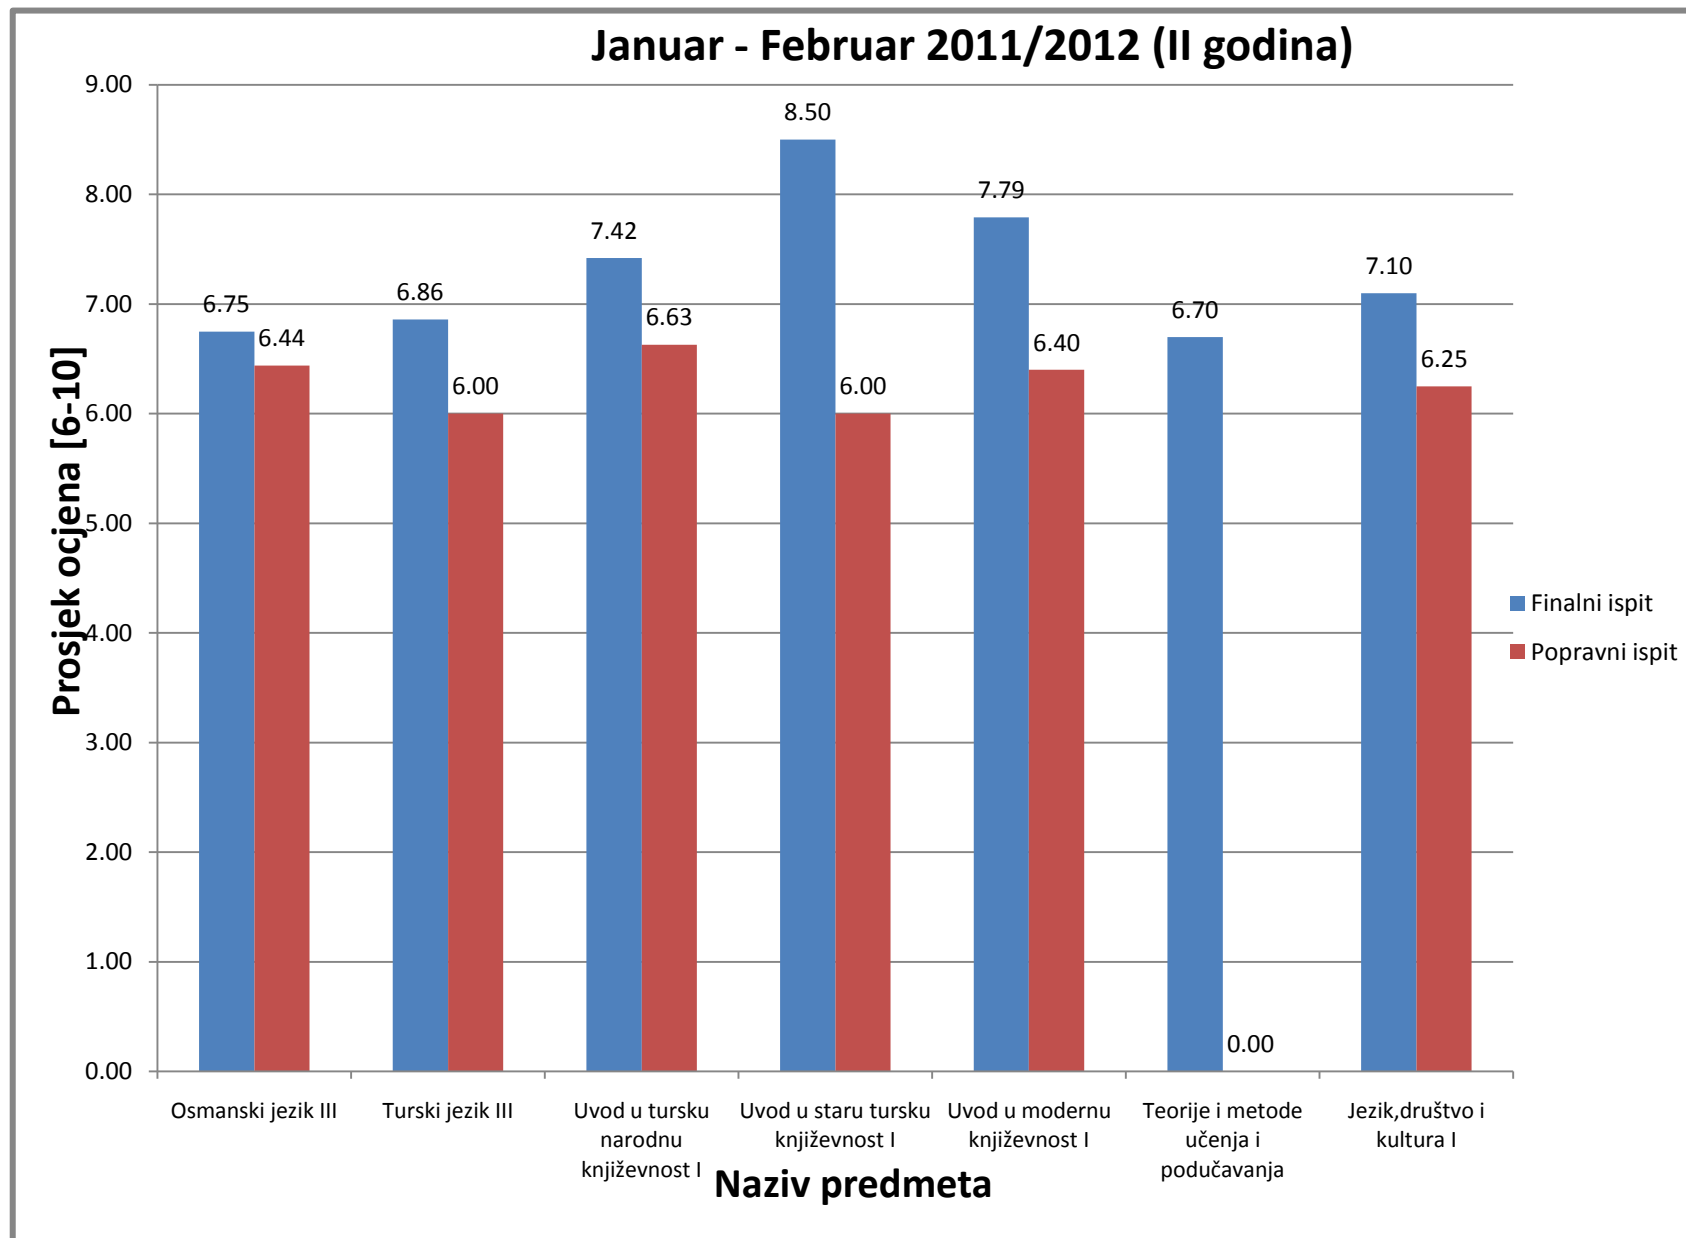

Slika 28: Prosjeck ocjena na Odsjeku za orijentalnu filologiju za ispitni termin Januar-Februar (finalni i popravni ispit), akademske 2011/2012 (II godina studija)