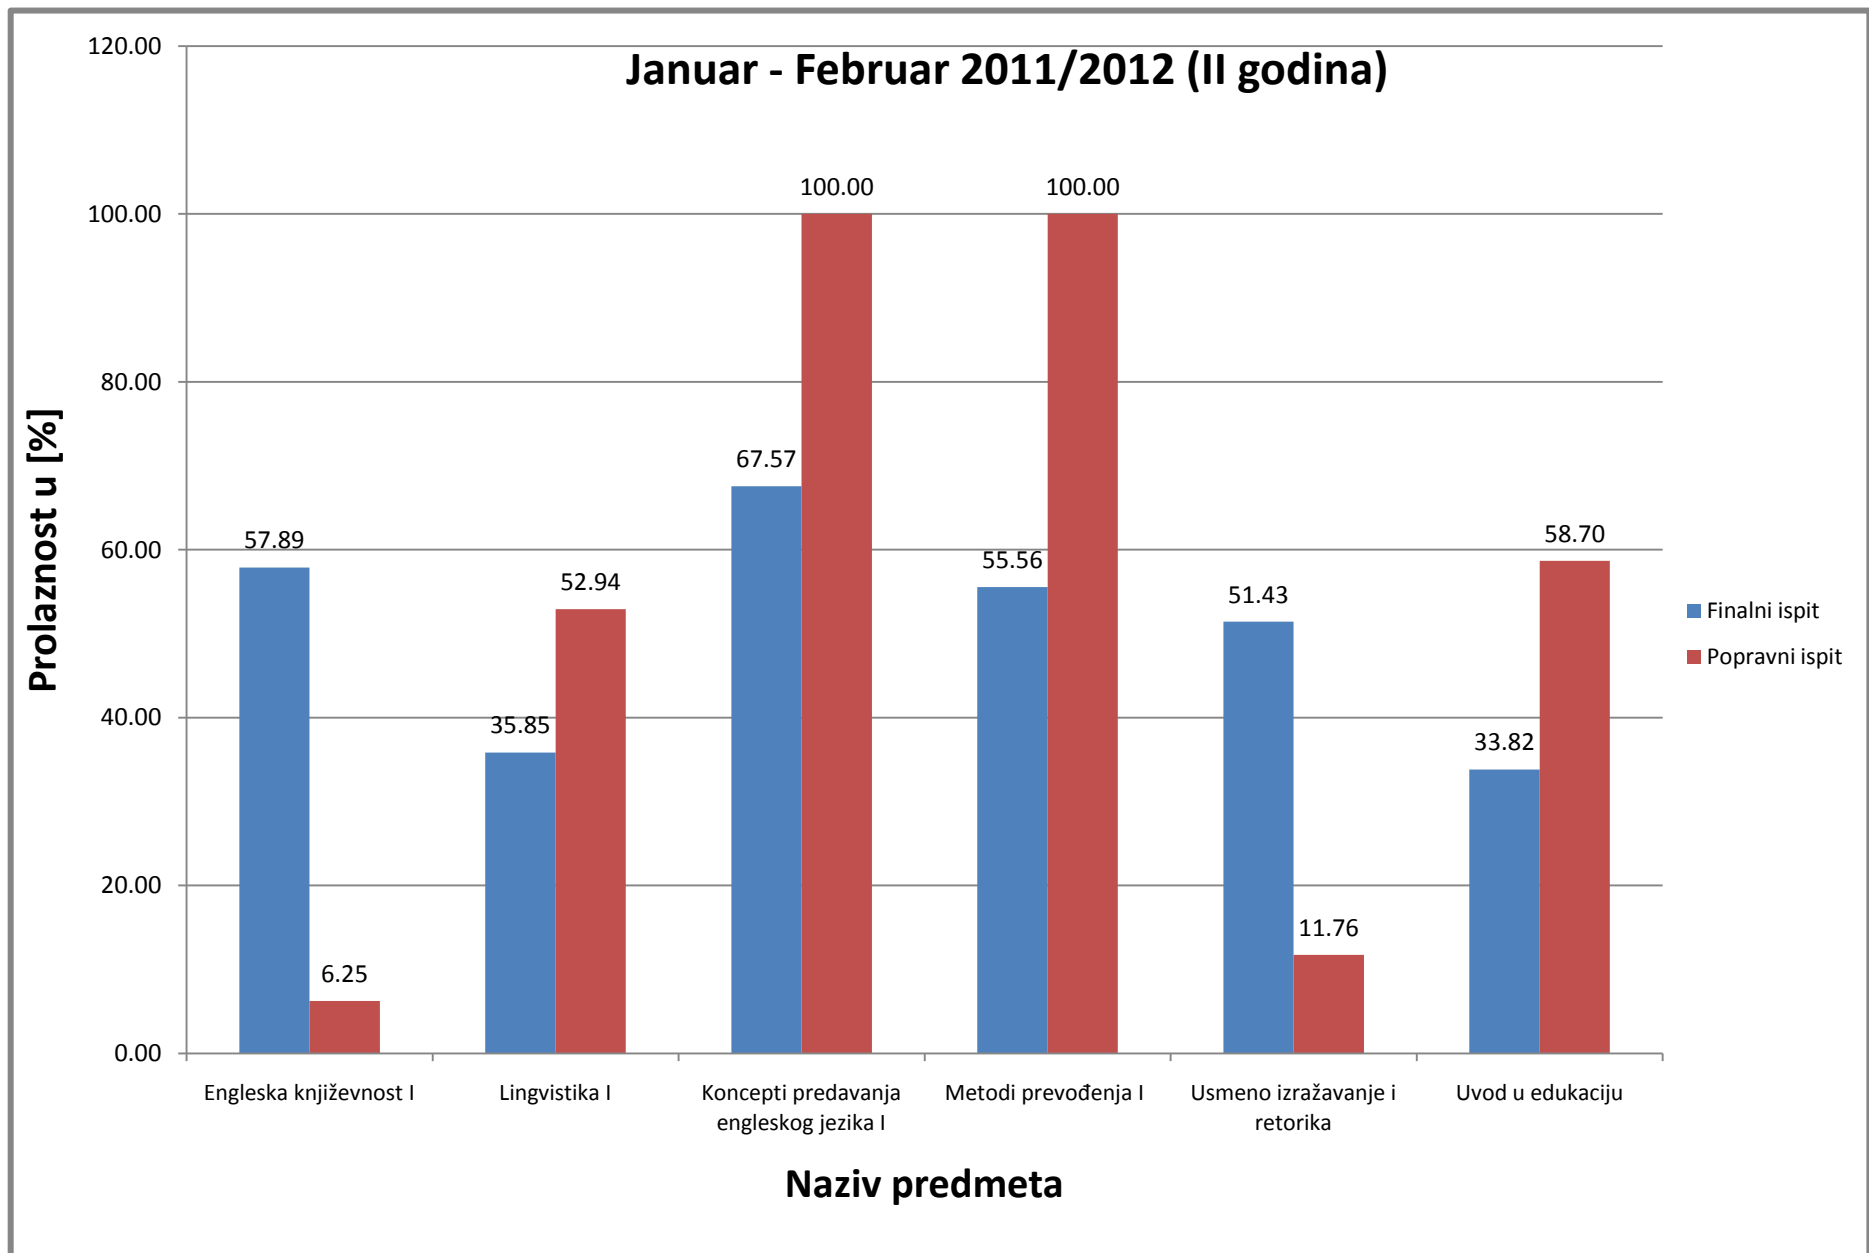

Slika 1: Prosjek prolaznosti na Odsjeku za anglistiku za ispitni termin Januar-Februar (finalni i popravni ispit), akademske 2011/2012 (I godina studija)

Juni - Juli 2011/2012 (I godina)

Slika 2: Prosjek prolaznosti na Odsjeku za anglistiku za ispitni termin Juni-Juli (finalni i popravni ispit), akademske 2011/2012 (I godina studija)