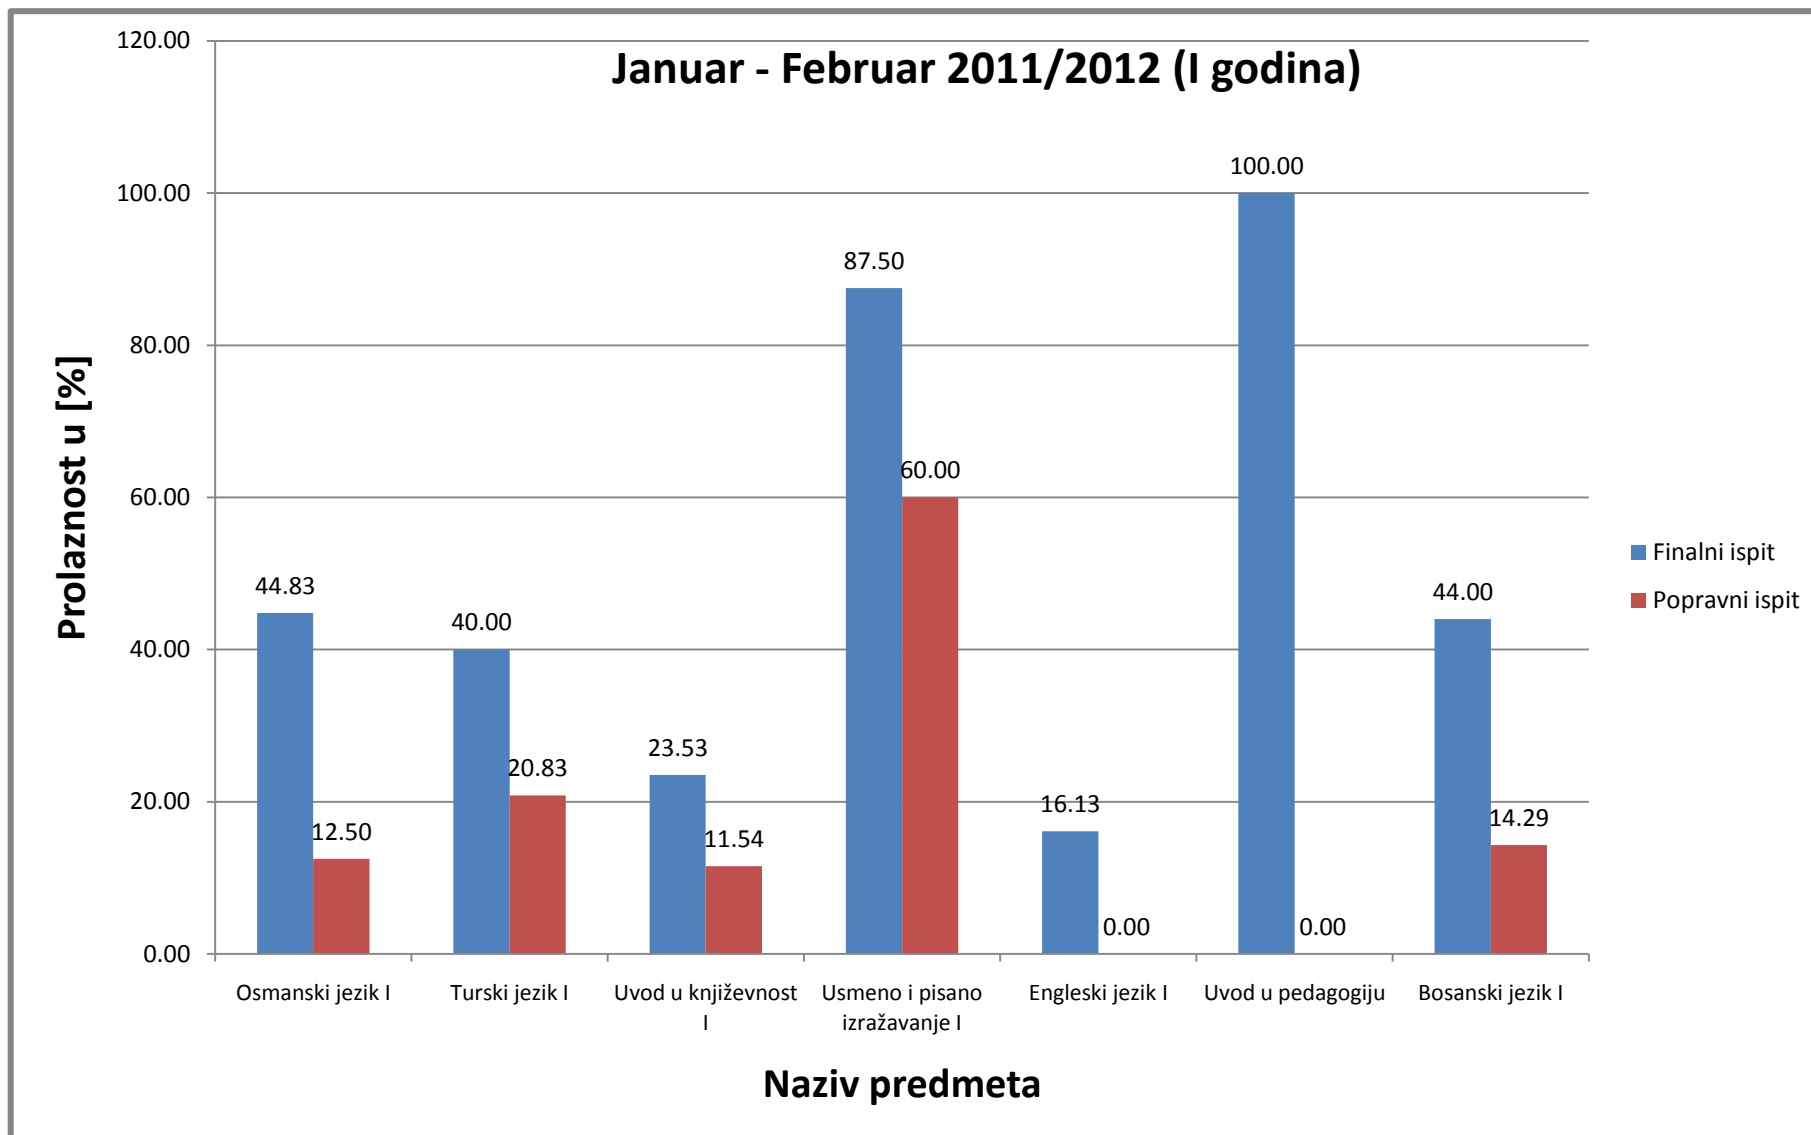

1.2. Odsjek za orijentalnu filologiju – Turski jezik i književnost

Slika 9: Prosjek prolaznosti na Odsjeku za orijentalnu filologiju za ispitni termin Januar-Februar (finalni i popravni ispit), akademske 2011/2012 (I godina studija)