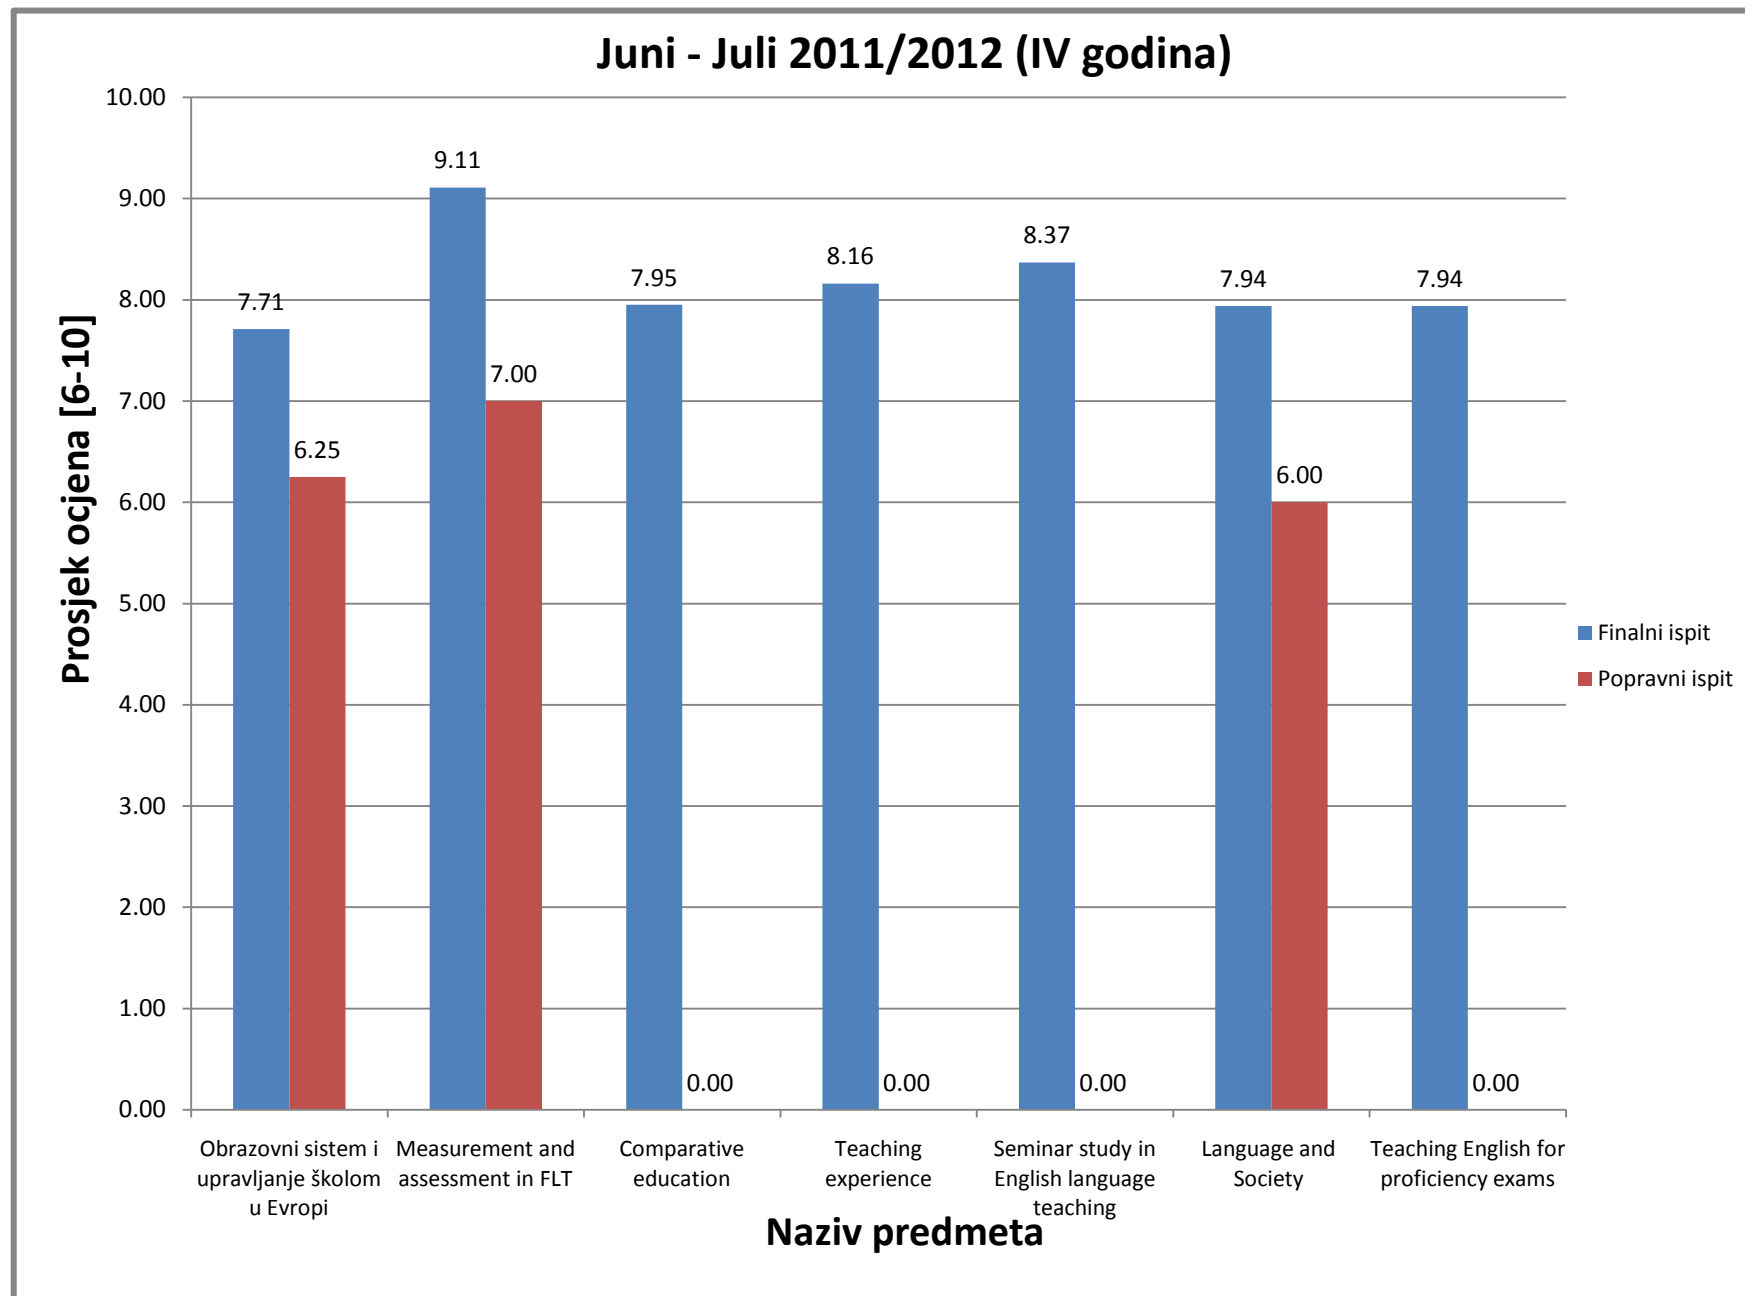

Slika 25: Prosjek ocjena na Odsjeku za anglistiku za ispitni termin Juni-Juli (finalni i popravni ispit), akademske 2011/2012 (IV godina studija)