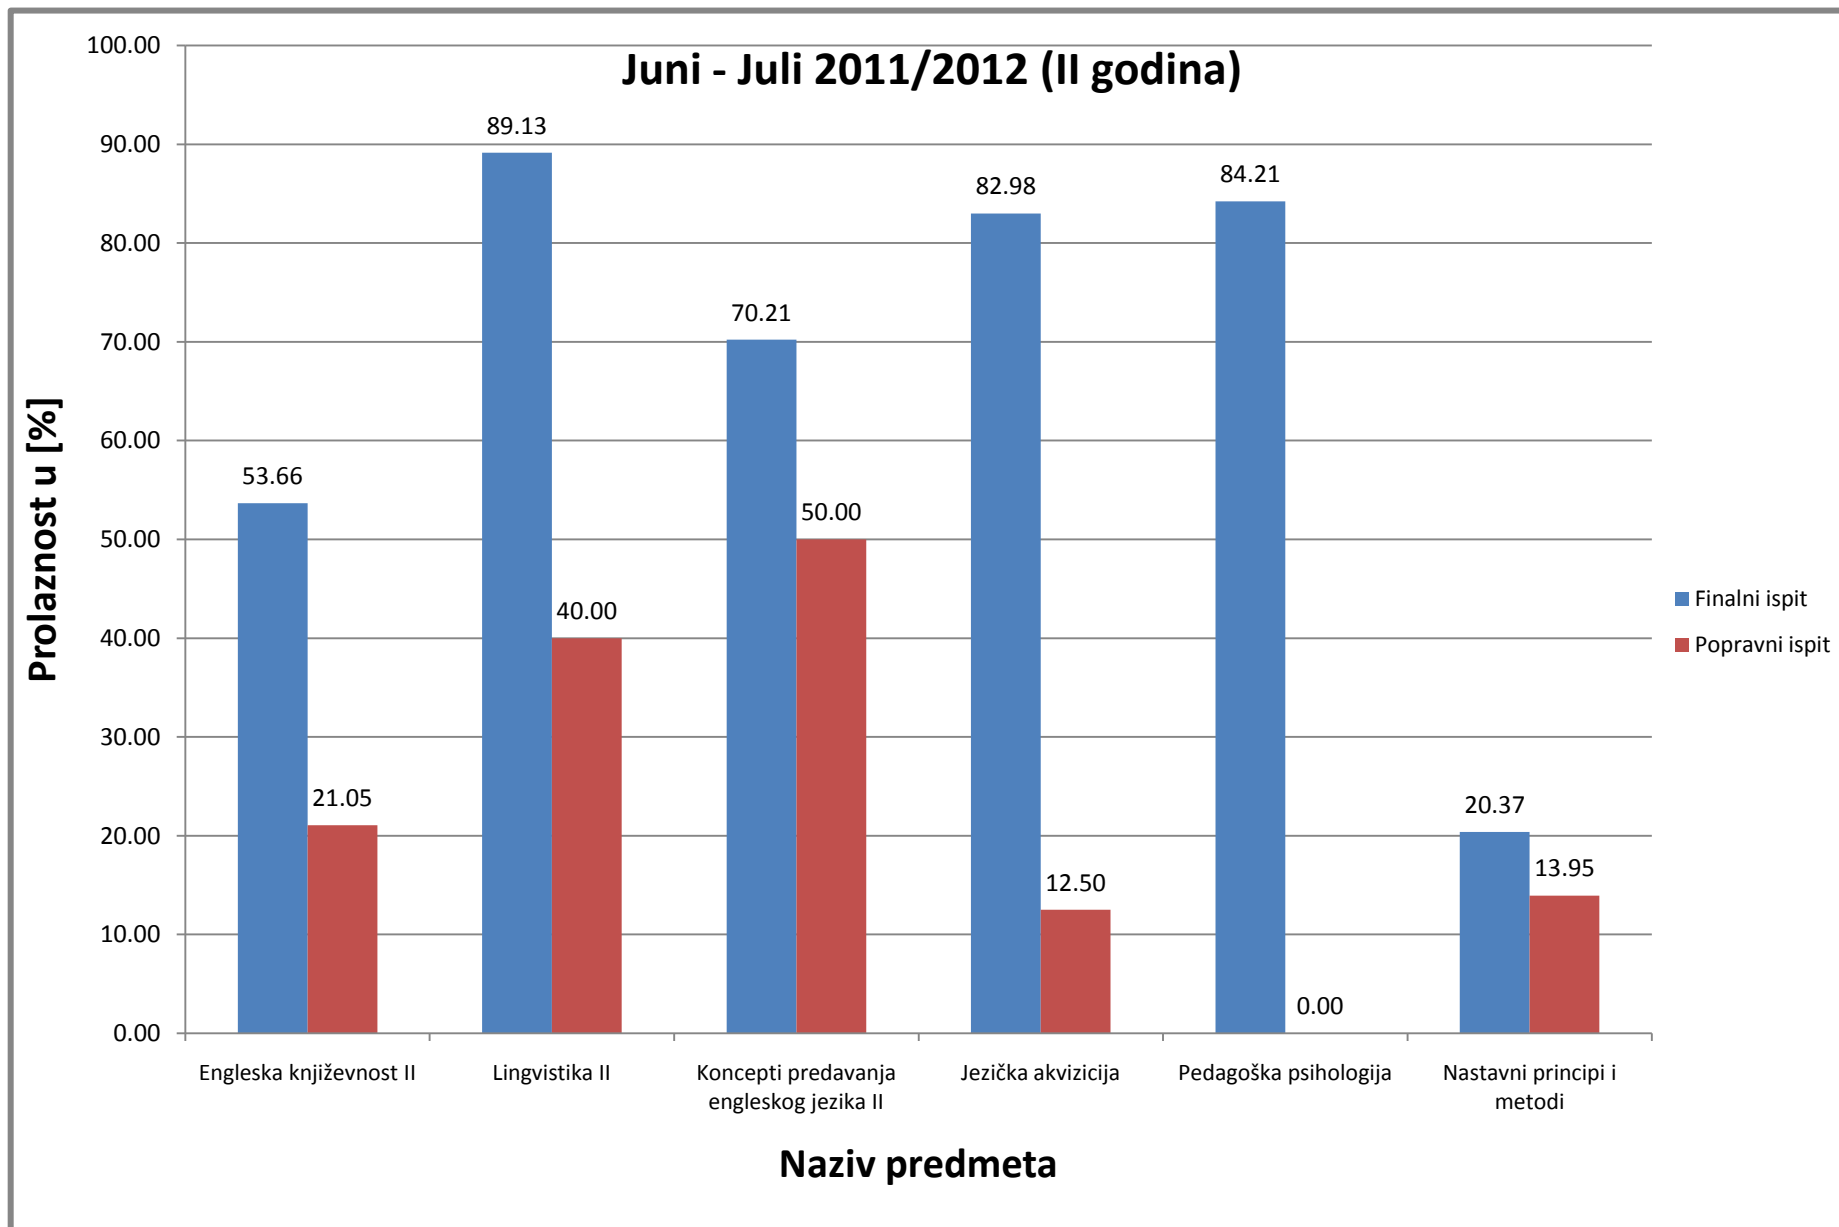

Slika 4: Prosjek prolaznosti na Odsjeku za anglistiku za ispitni termin Juni-Juli (finalni i popravni ispit), akademske 2011/2012 (II godina studija)