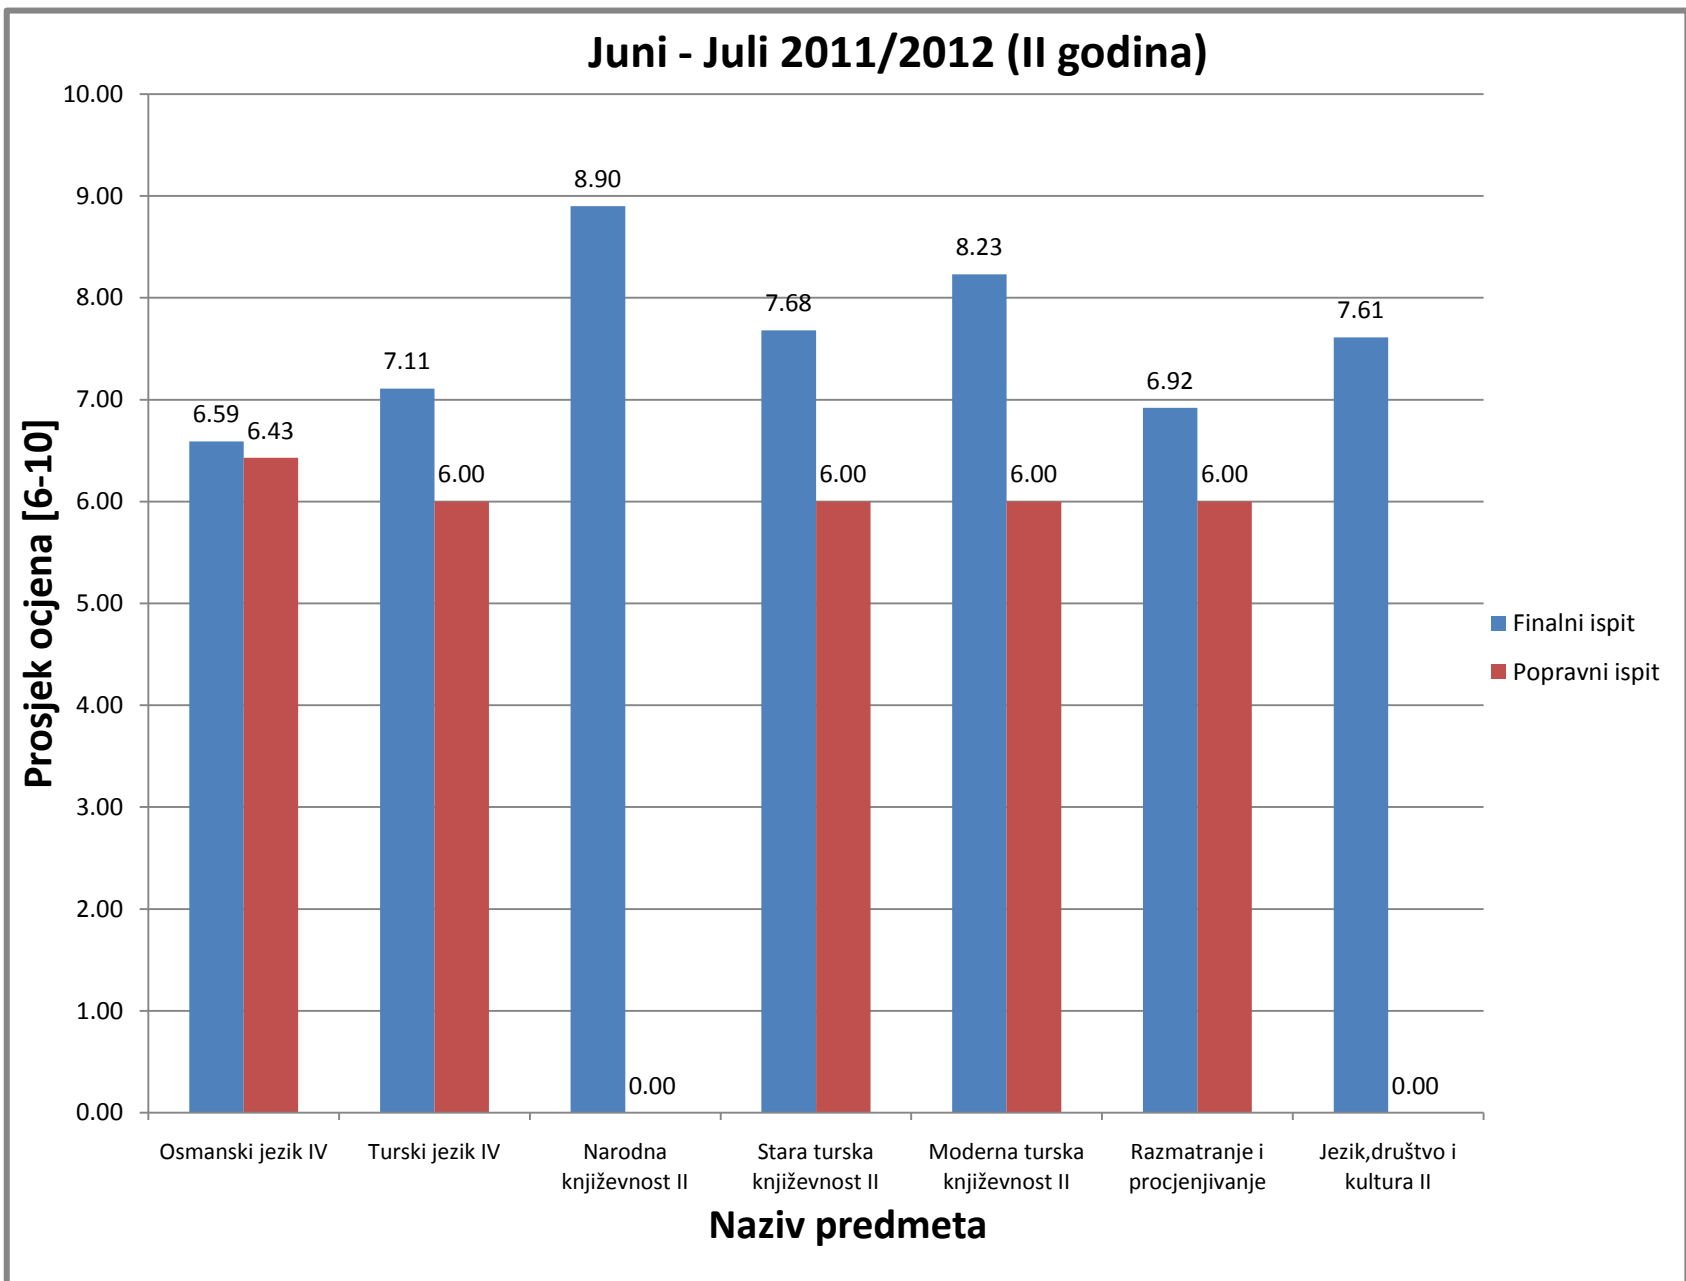

Slika 29: Prosjek ocjena na Odsjeku za orijentalnu filologiju za ispitni termin Juni-Juli (finalni i popravni ispit), akademske 2011/2012 (II godina studija)