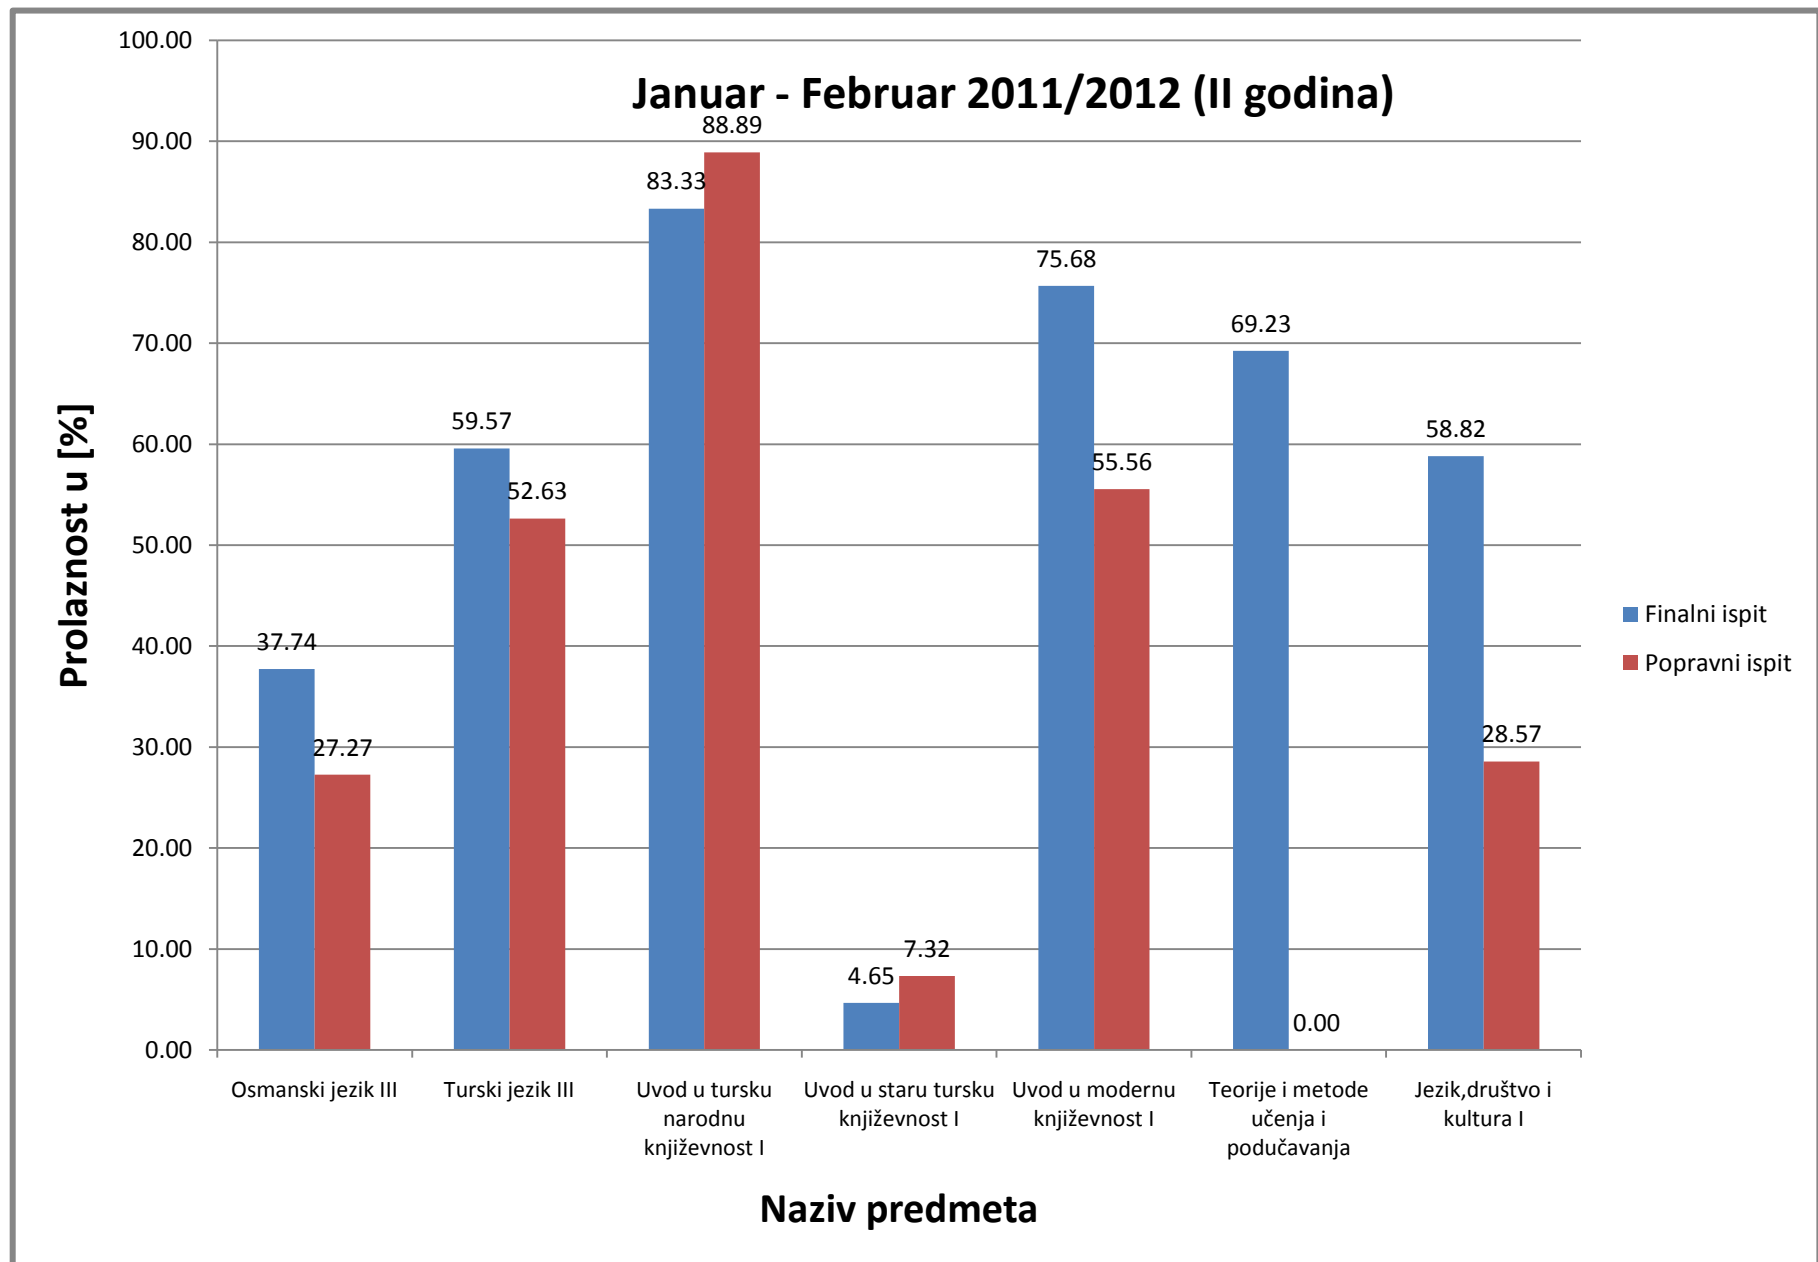

Slika 11: Prosjek prolaznosti na Odsjeku za orijentalnu filologiju za ispitni termin Januar-Februar (finalni i popravni ispit), akademske 2011/2012 (II godina studija)