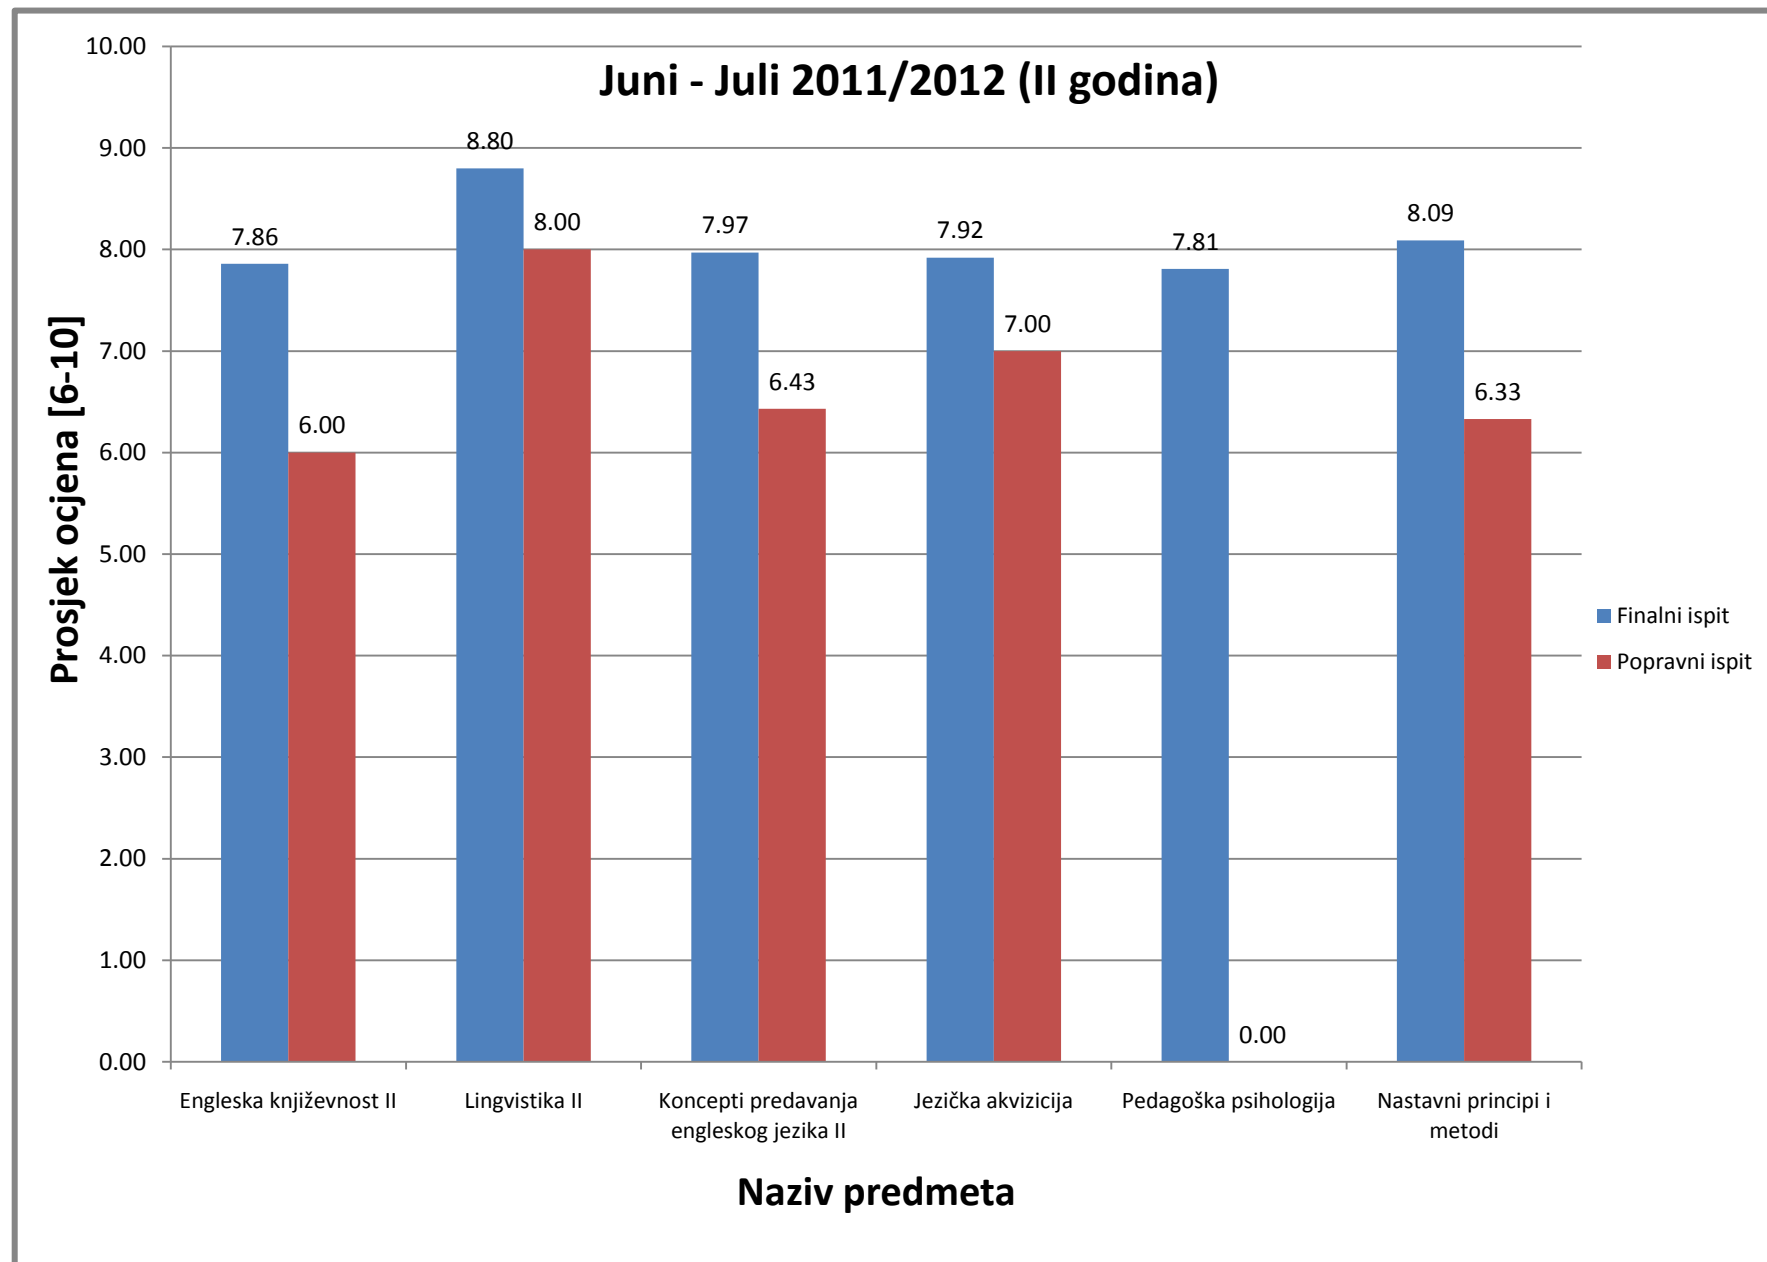

Slika 21: Prosjek ocjena na Odsjeku za anglistiku za ispitni termin Juni-Juli (finalni i popravni ispit), akademske 2011/2012 (II godina studija)