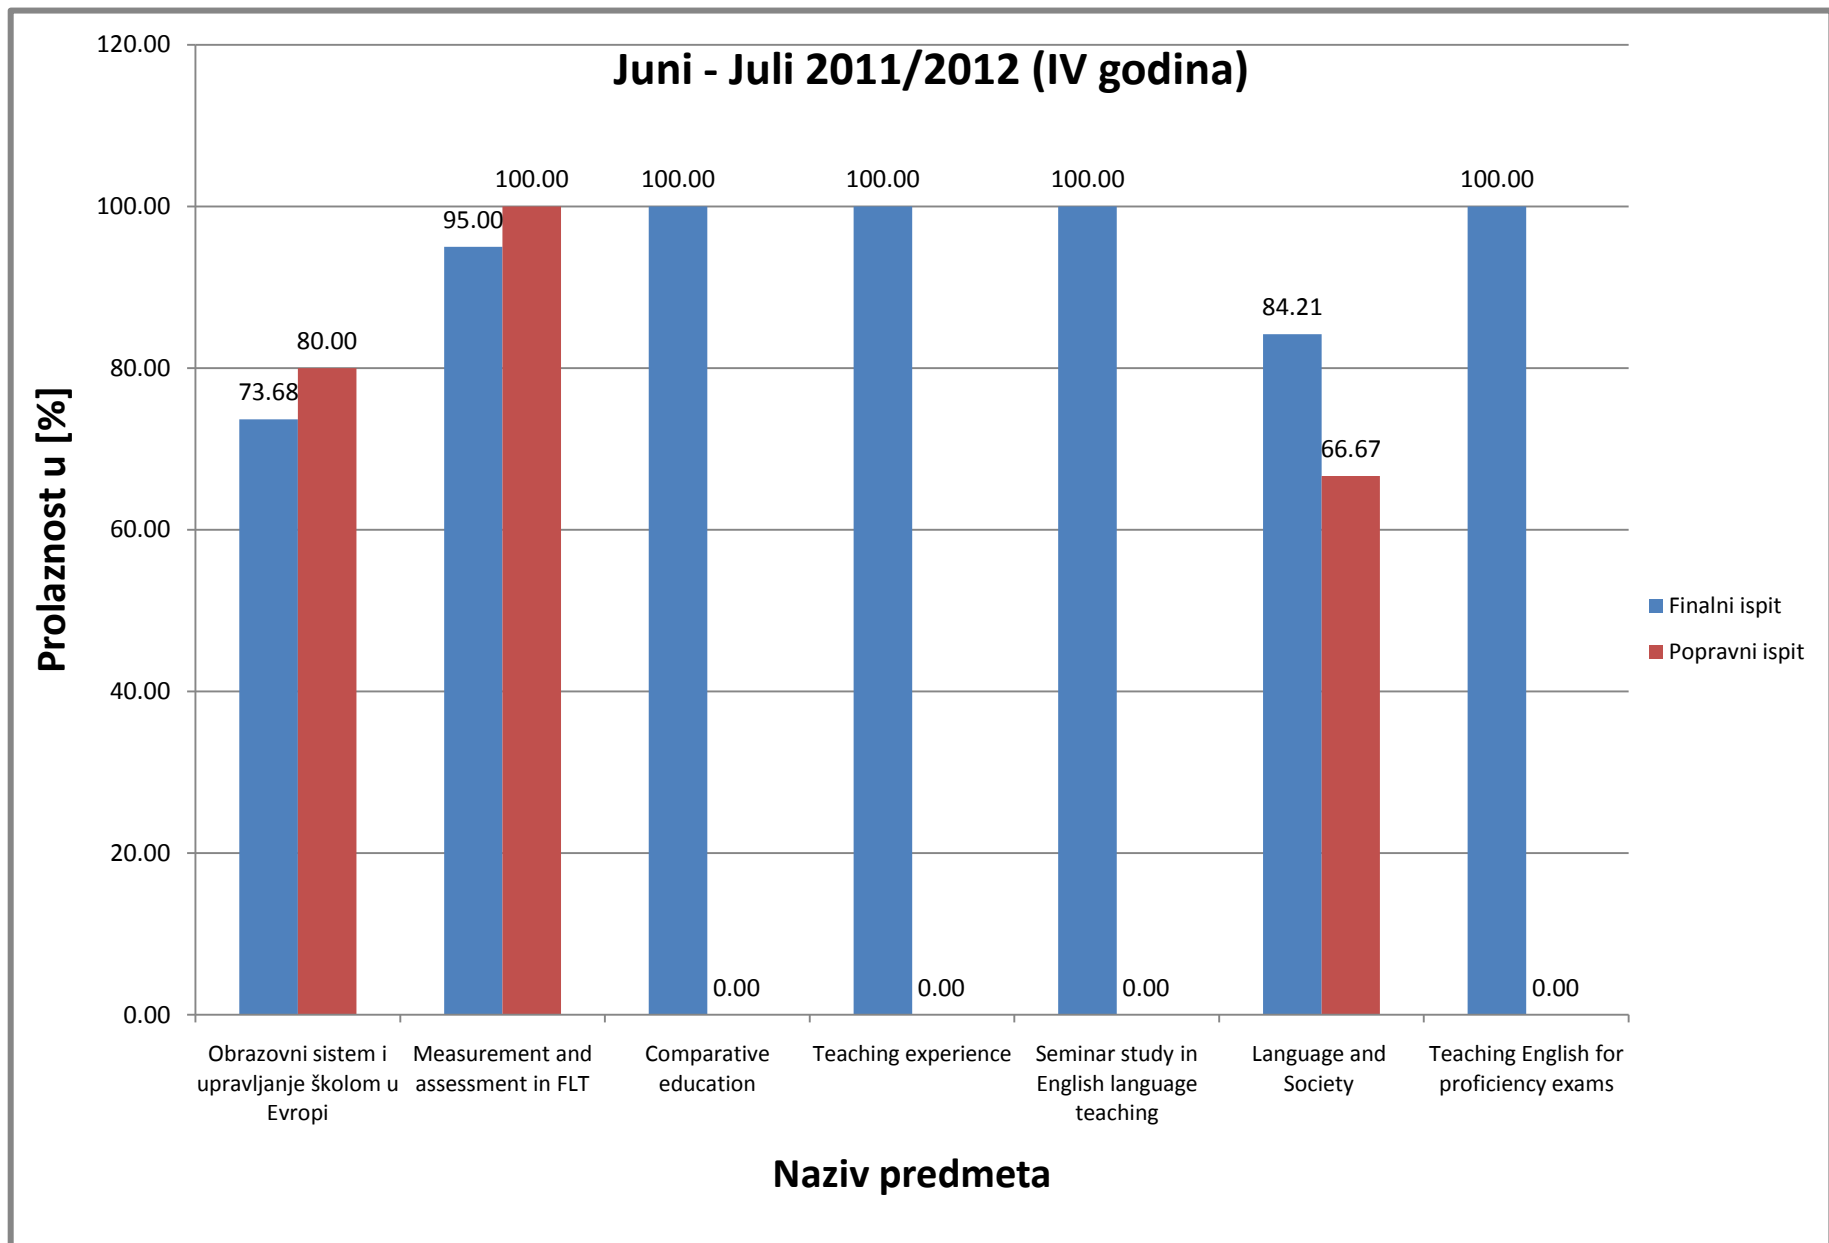

Slika 8: Prosjek prolaznosti na Odsjeku za anglistiku za ispitni termin Juni-Juli (finalni i popravni ispit), akademske 2011/2012 (IV godina studija)