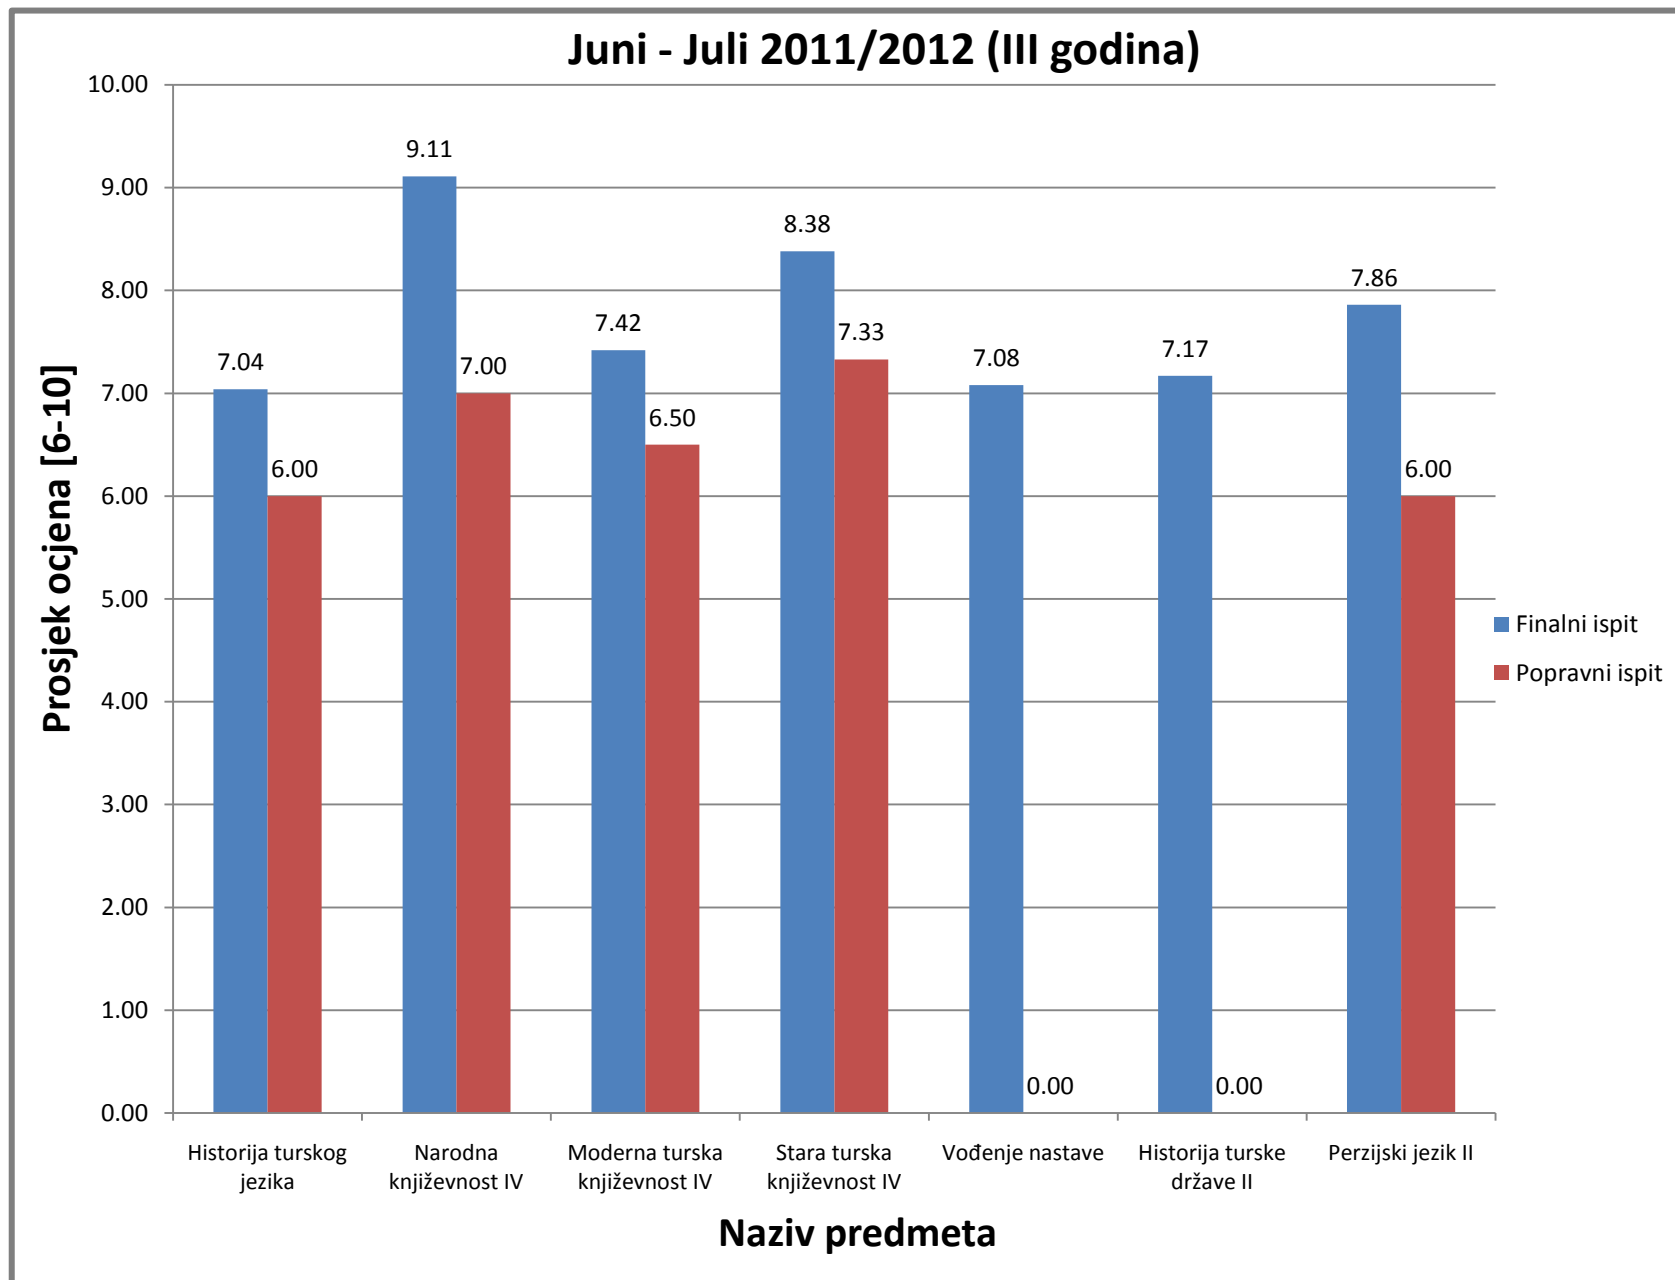

Slika 31: Prosjek ocjena na Odsjeku za orijentalnu filologiju za ispitni termin Juni-Juli (finalni i popravni ispit), akademske 2011/2012 (III godina studija)