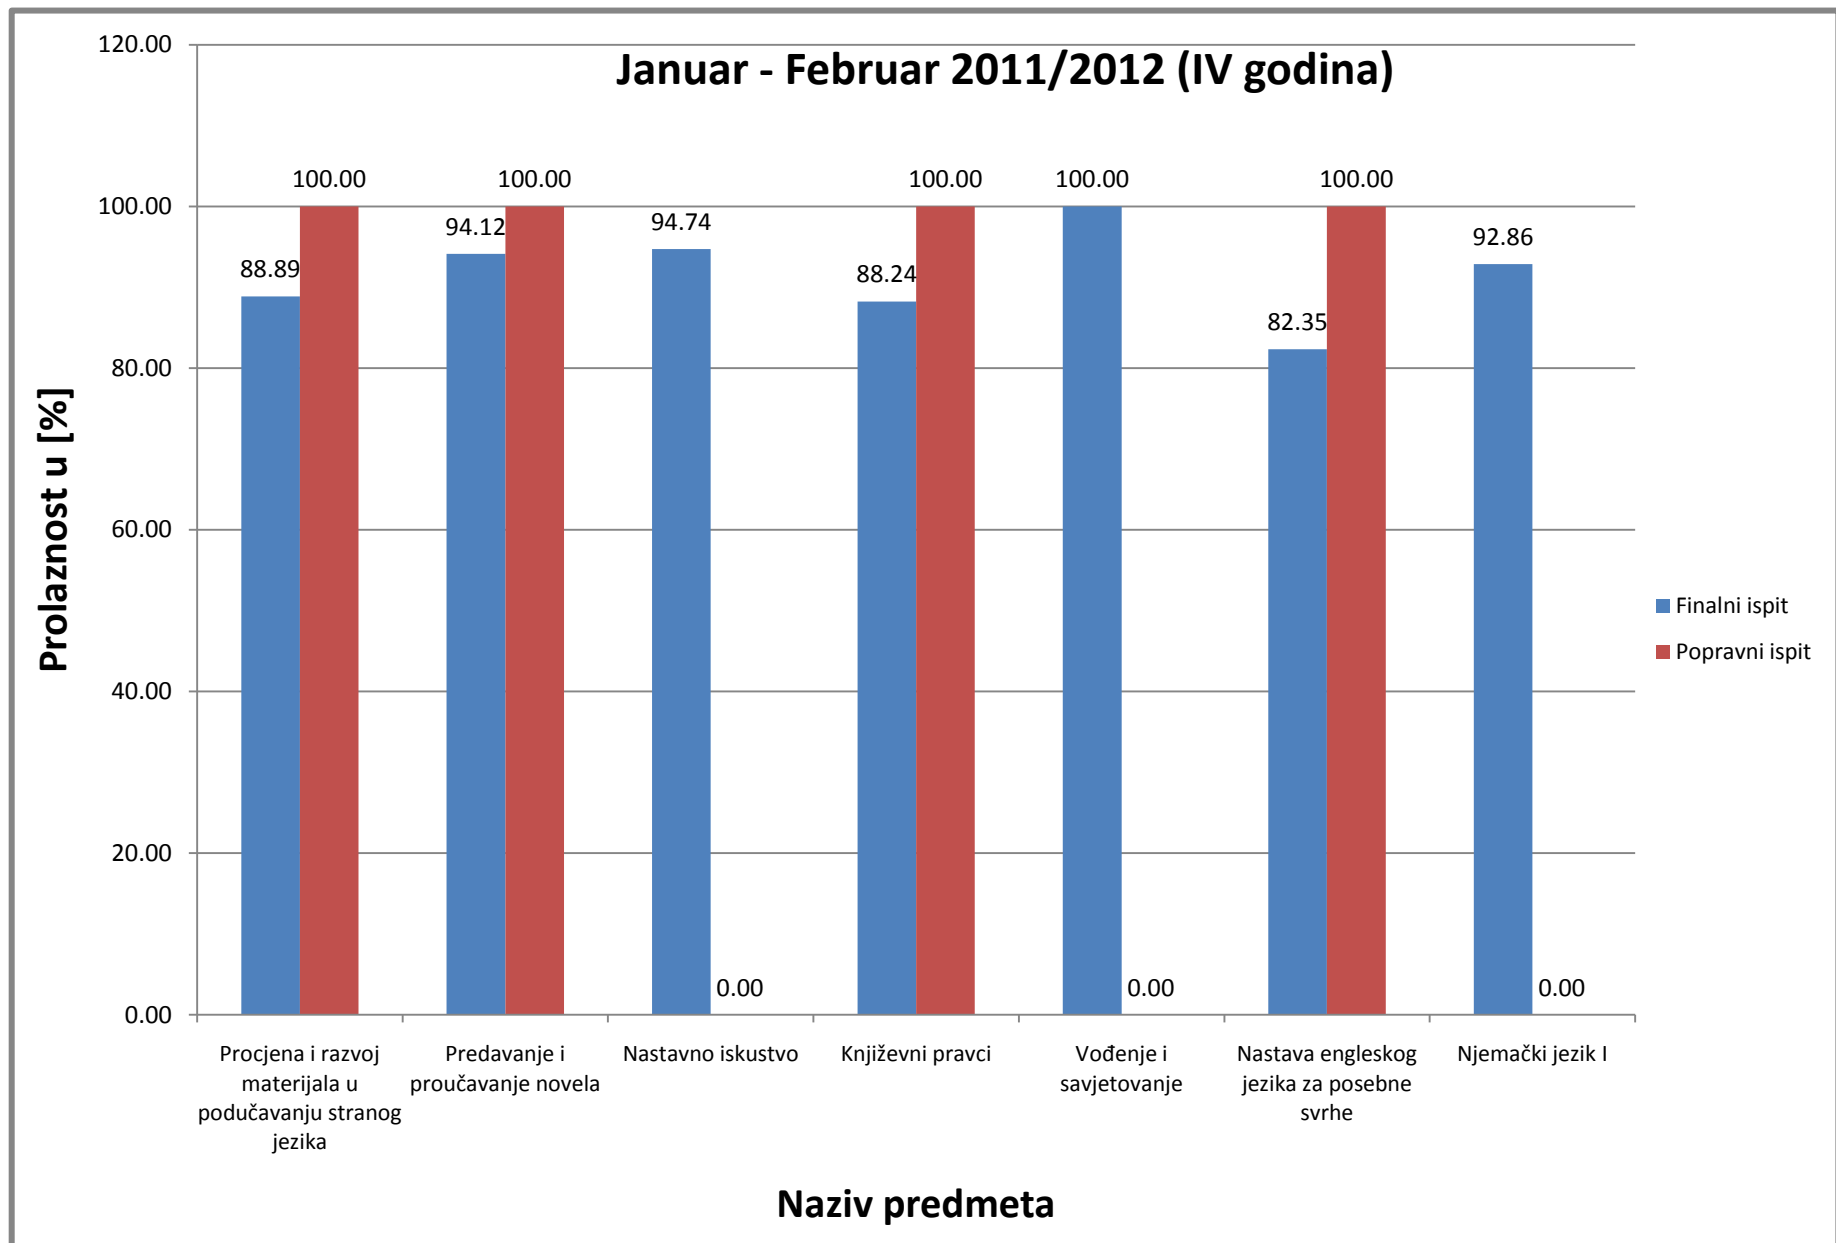

Slika 7: Prosjek prolaznosti na Odsjeku za anglistiku za ispitni termin Januar-Februar (finalni i popravni ispit), akademske 2011/2012 (IV godina studija)