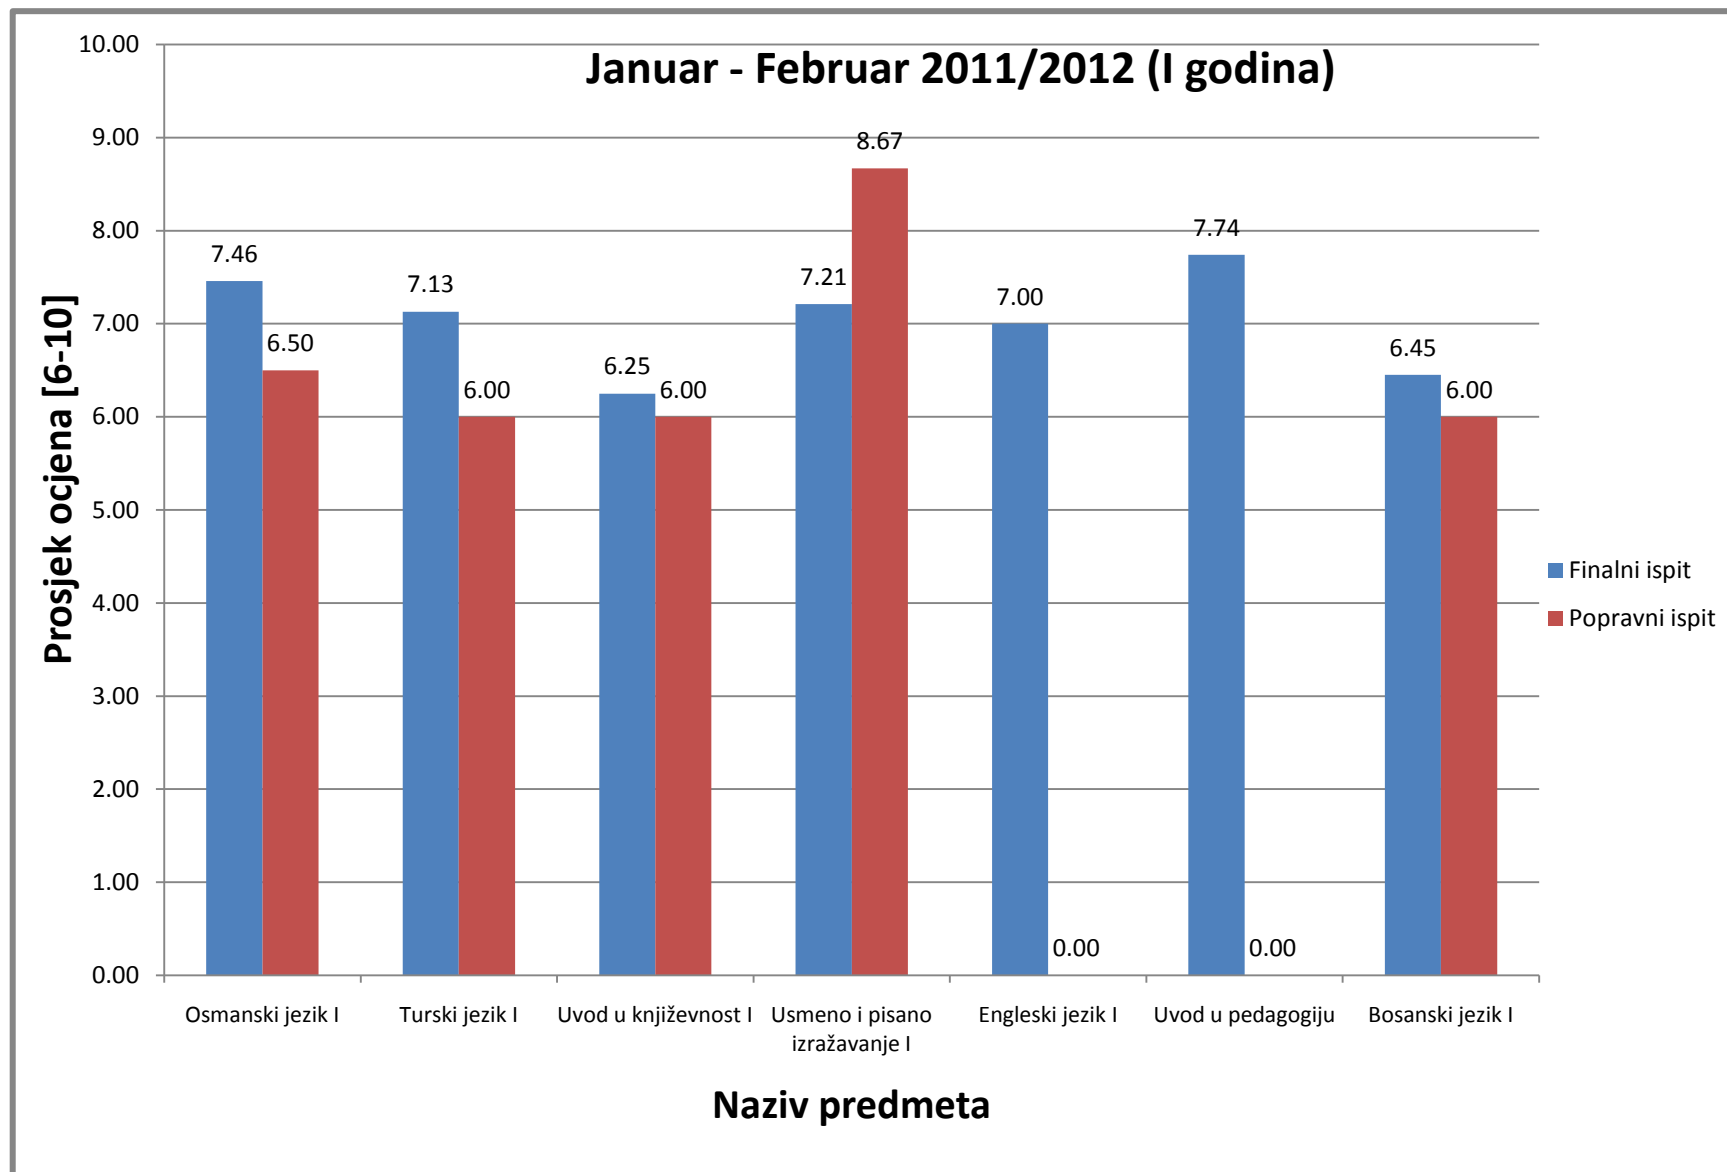

2.2. Odsjek za orijentalnu filologiju – Turski jezik i književnost

Slika 26: Prosjek ocjena na Odsjeku za orijentalnu filologiju za ispitni termin Januar-Februar (finalni i popravni ispit), akademske 2011/2012 (I godina studija)