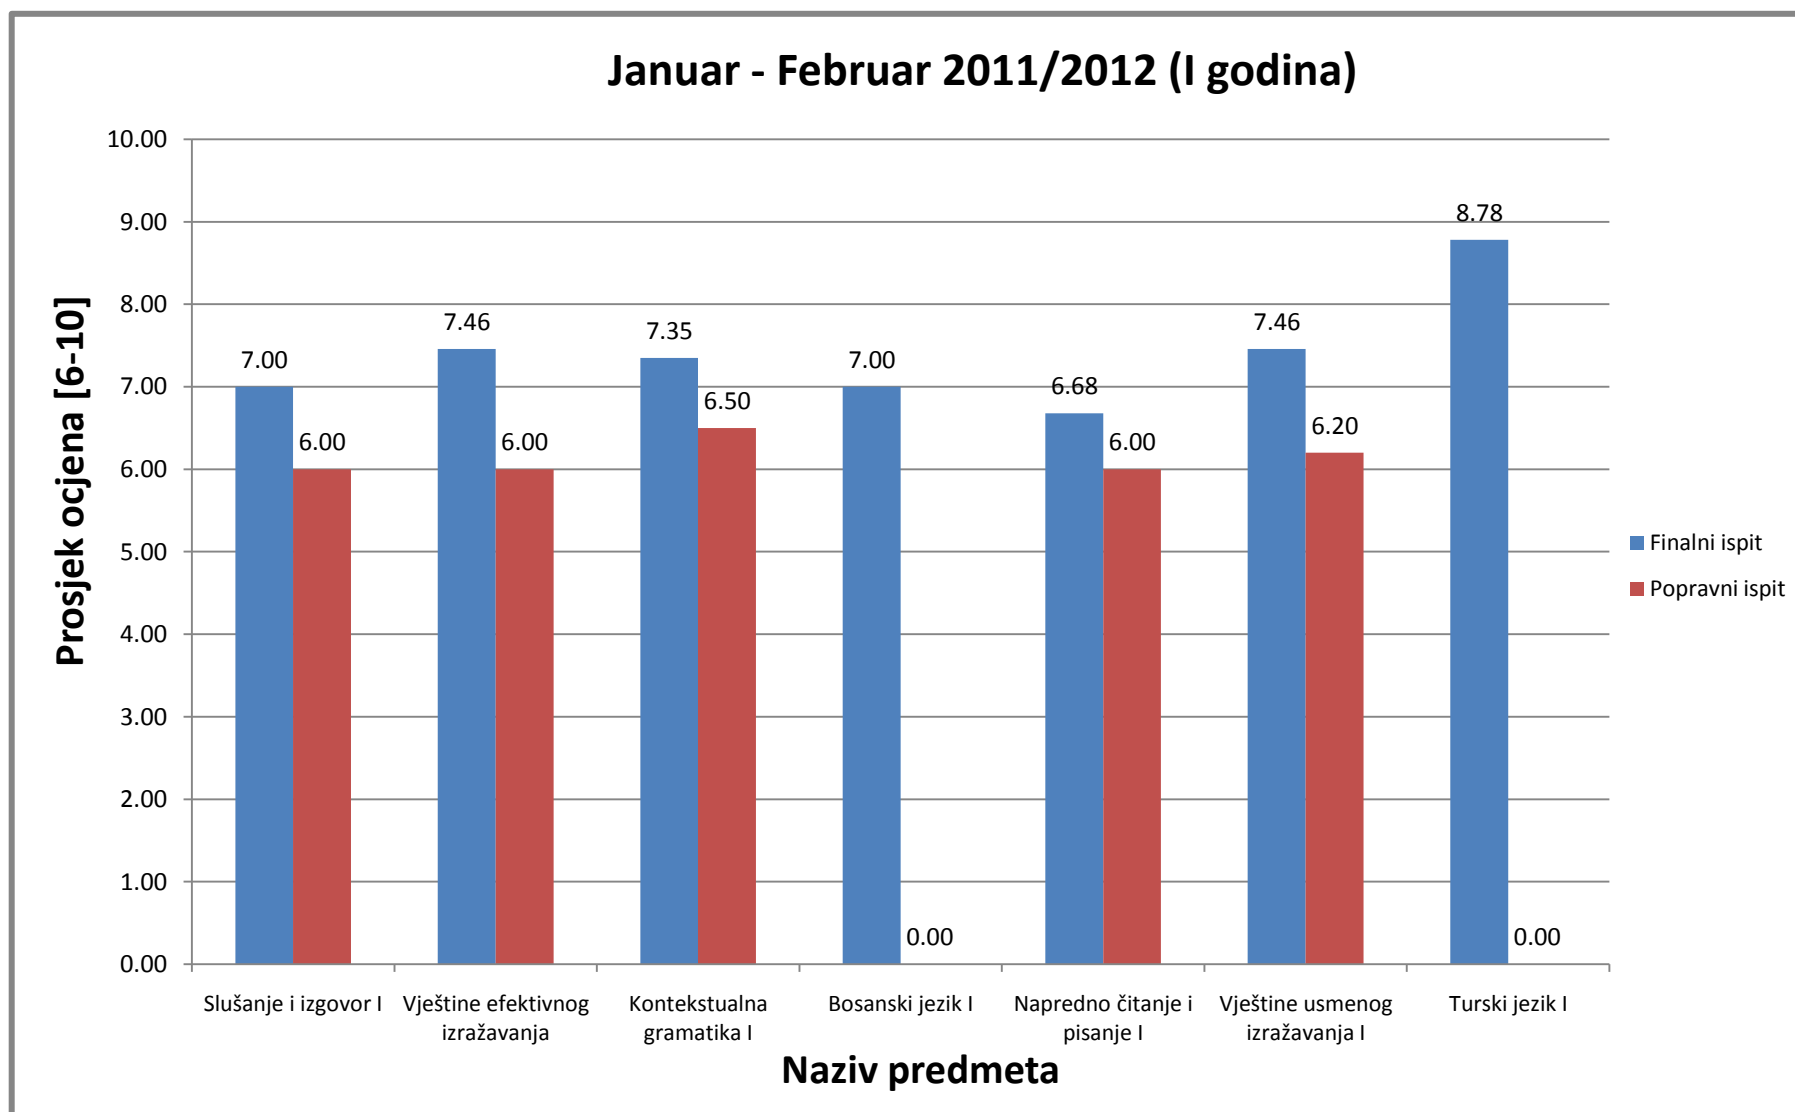

2. Prosječna ocjena po predmetima

2.1. Odsjek za anglistiku – Engleski jezik i kniževnost

Slika 18: Prosjek ocjena na Odsjeku za anglistiku za ispitni termin Januar-Februar (finalni i popravni ispit), akademske 2011/2012 (I godina studija)