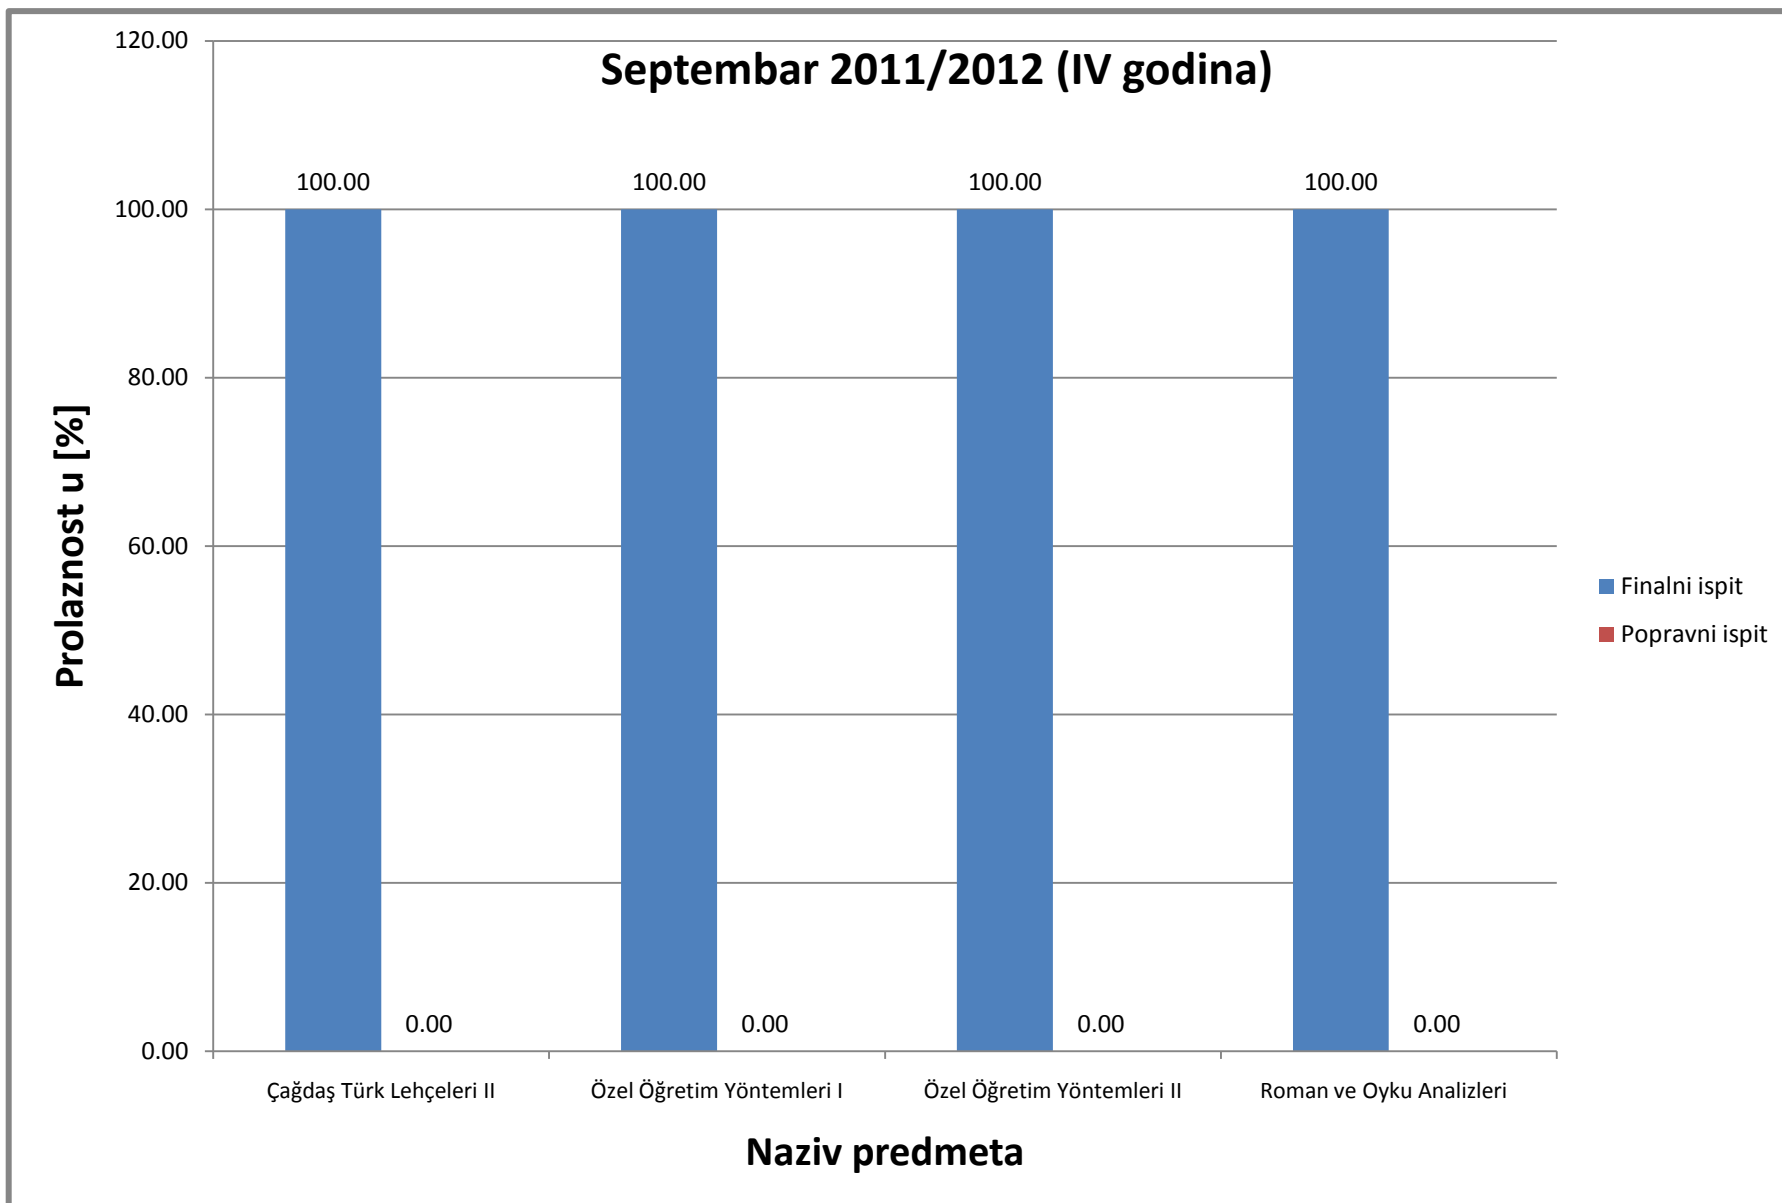

Slika 17: Prosjek prolaznosti na Odsjeku za orijentalnu filologiju za ispitni termin Septembar (finalni i popravni ispit), akademske 2011/2012 (IV godina studija)