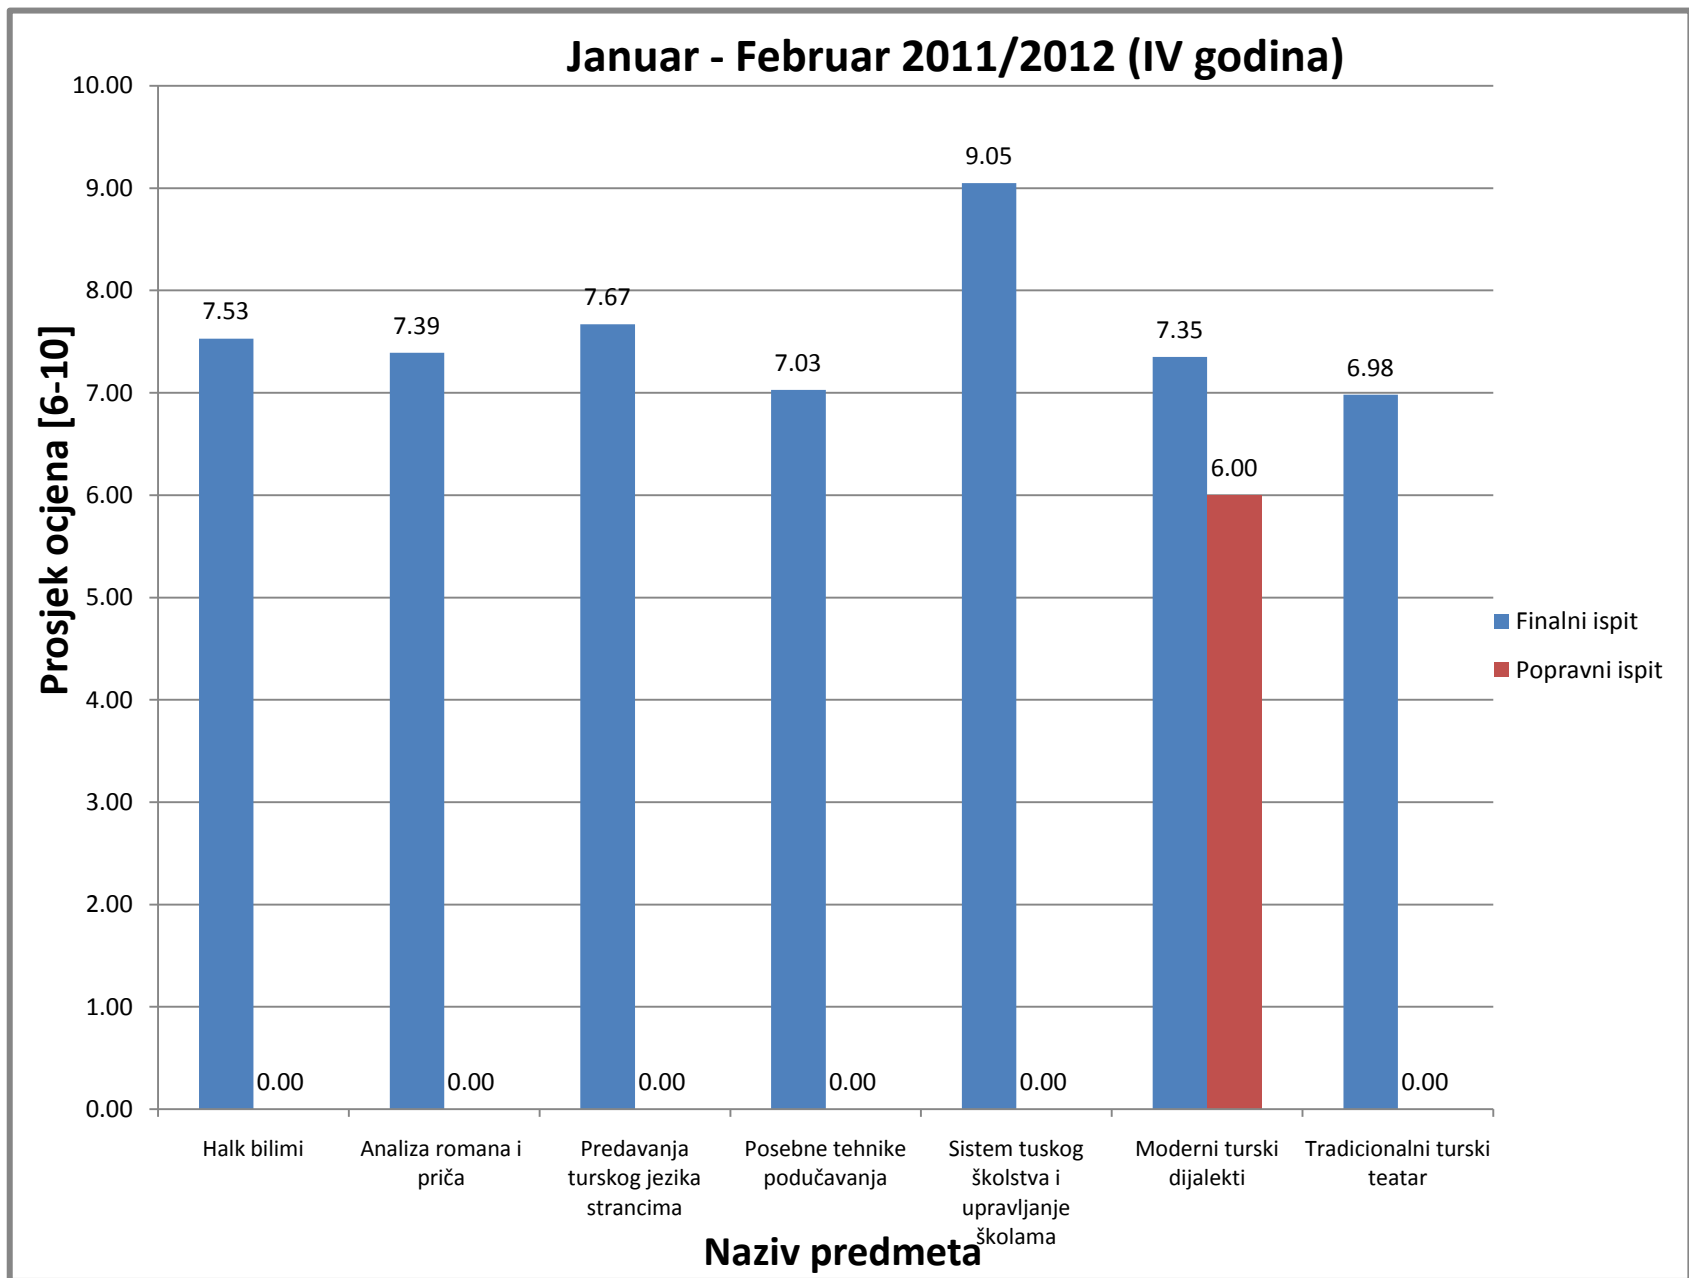

Slika 32: Prosječna ocjena na Odsjeku za orijentalnu filologiju za ispitni termin Januar-Februar (finalni i popravni ispit), akademske 2011/2012 (IV godina studija)