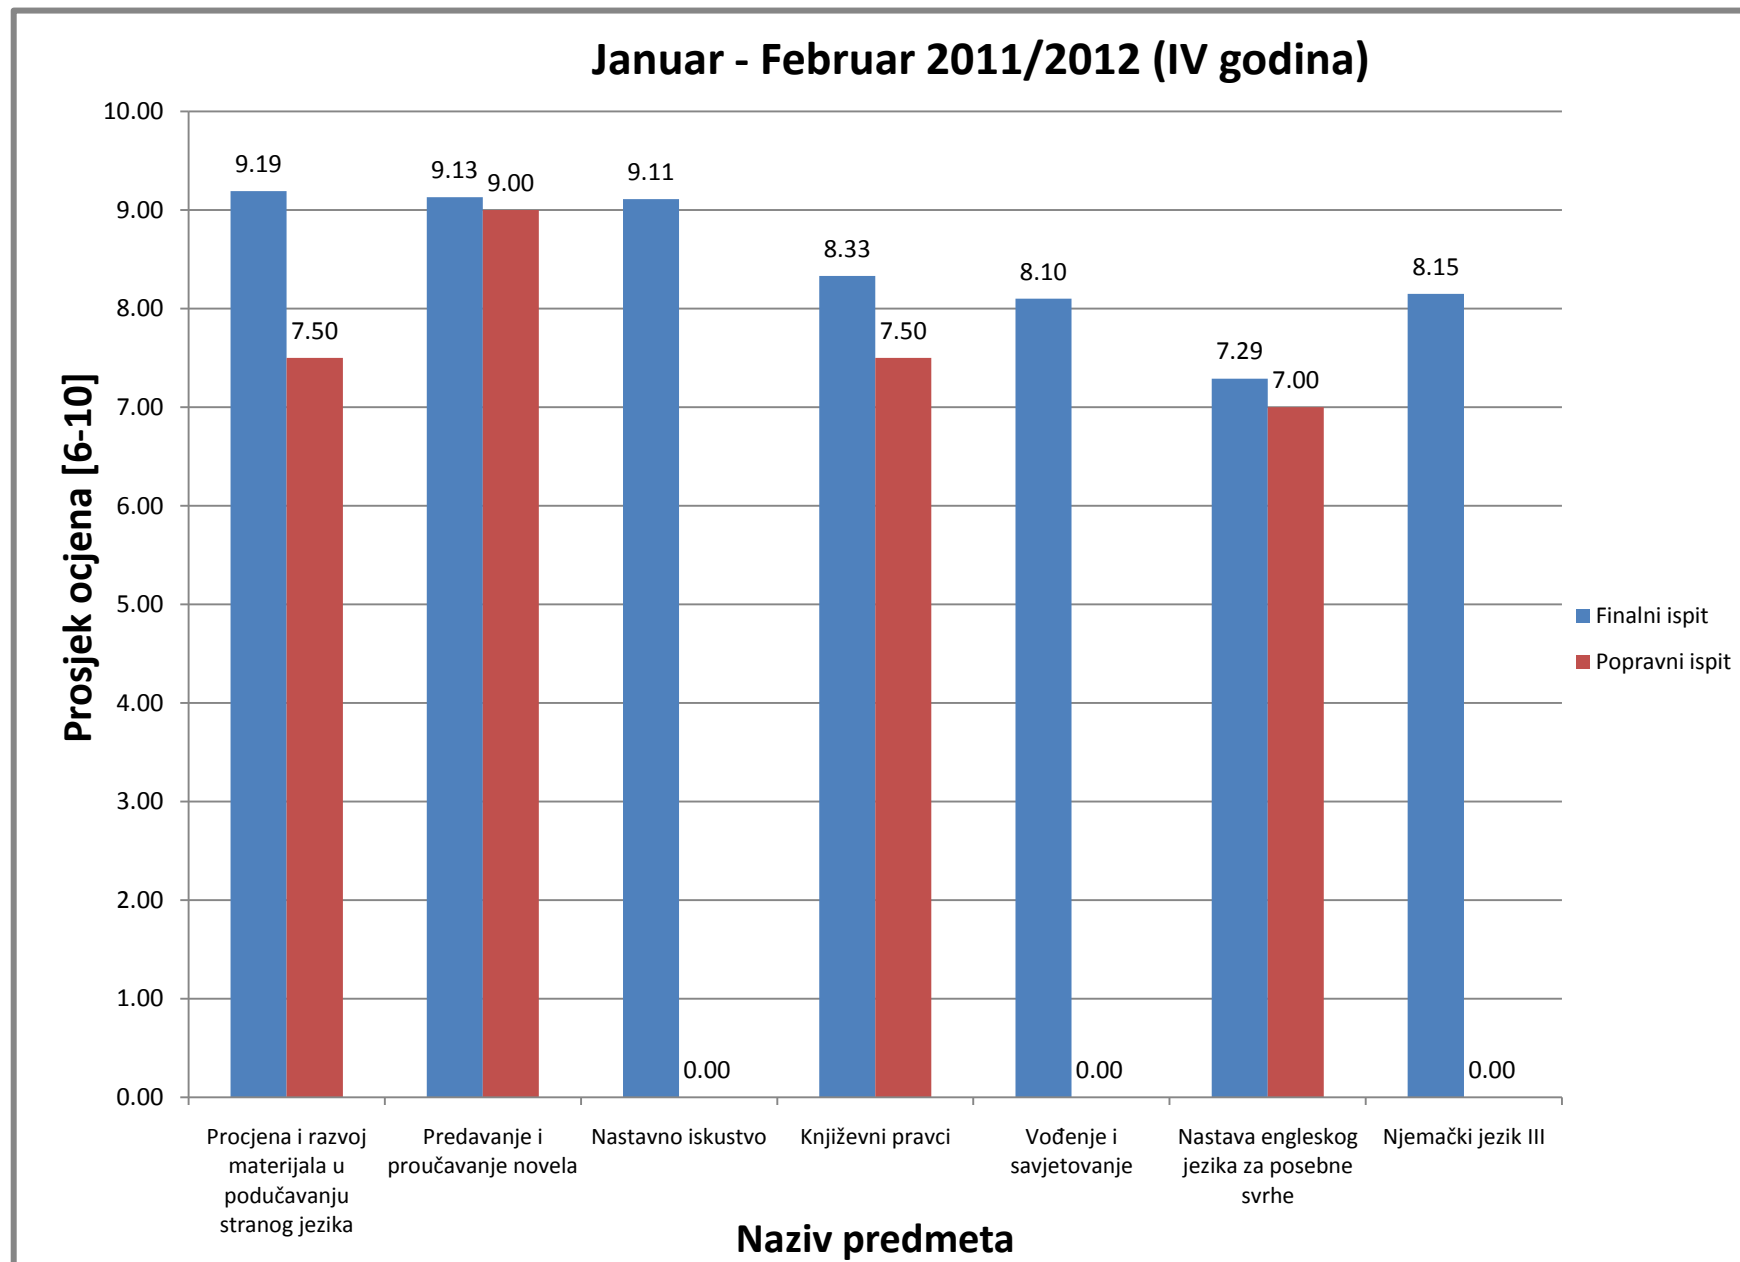

Slika 24: Prosjek ocjena na Odsjeku za anglistiku za ispitni termin Januar-Februar (finalni i popravni ispit), akademske 2011/2012 (IV godina studija)