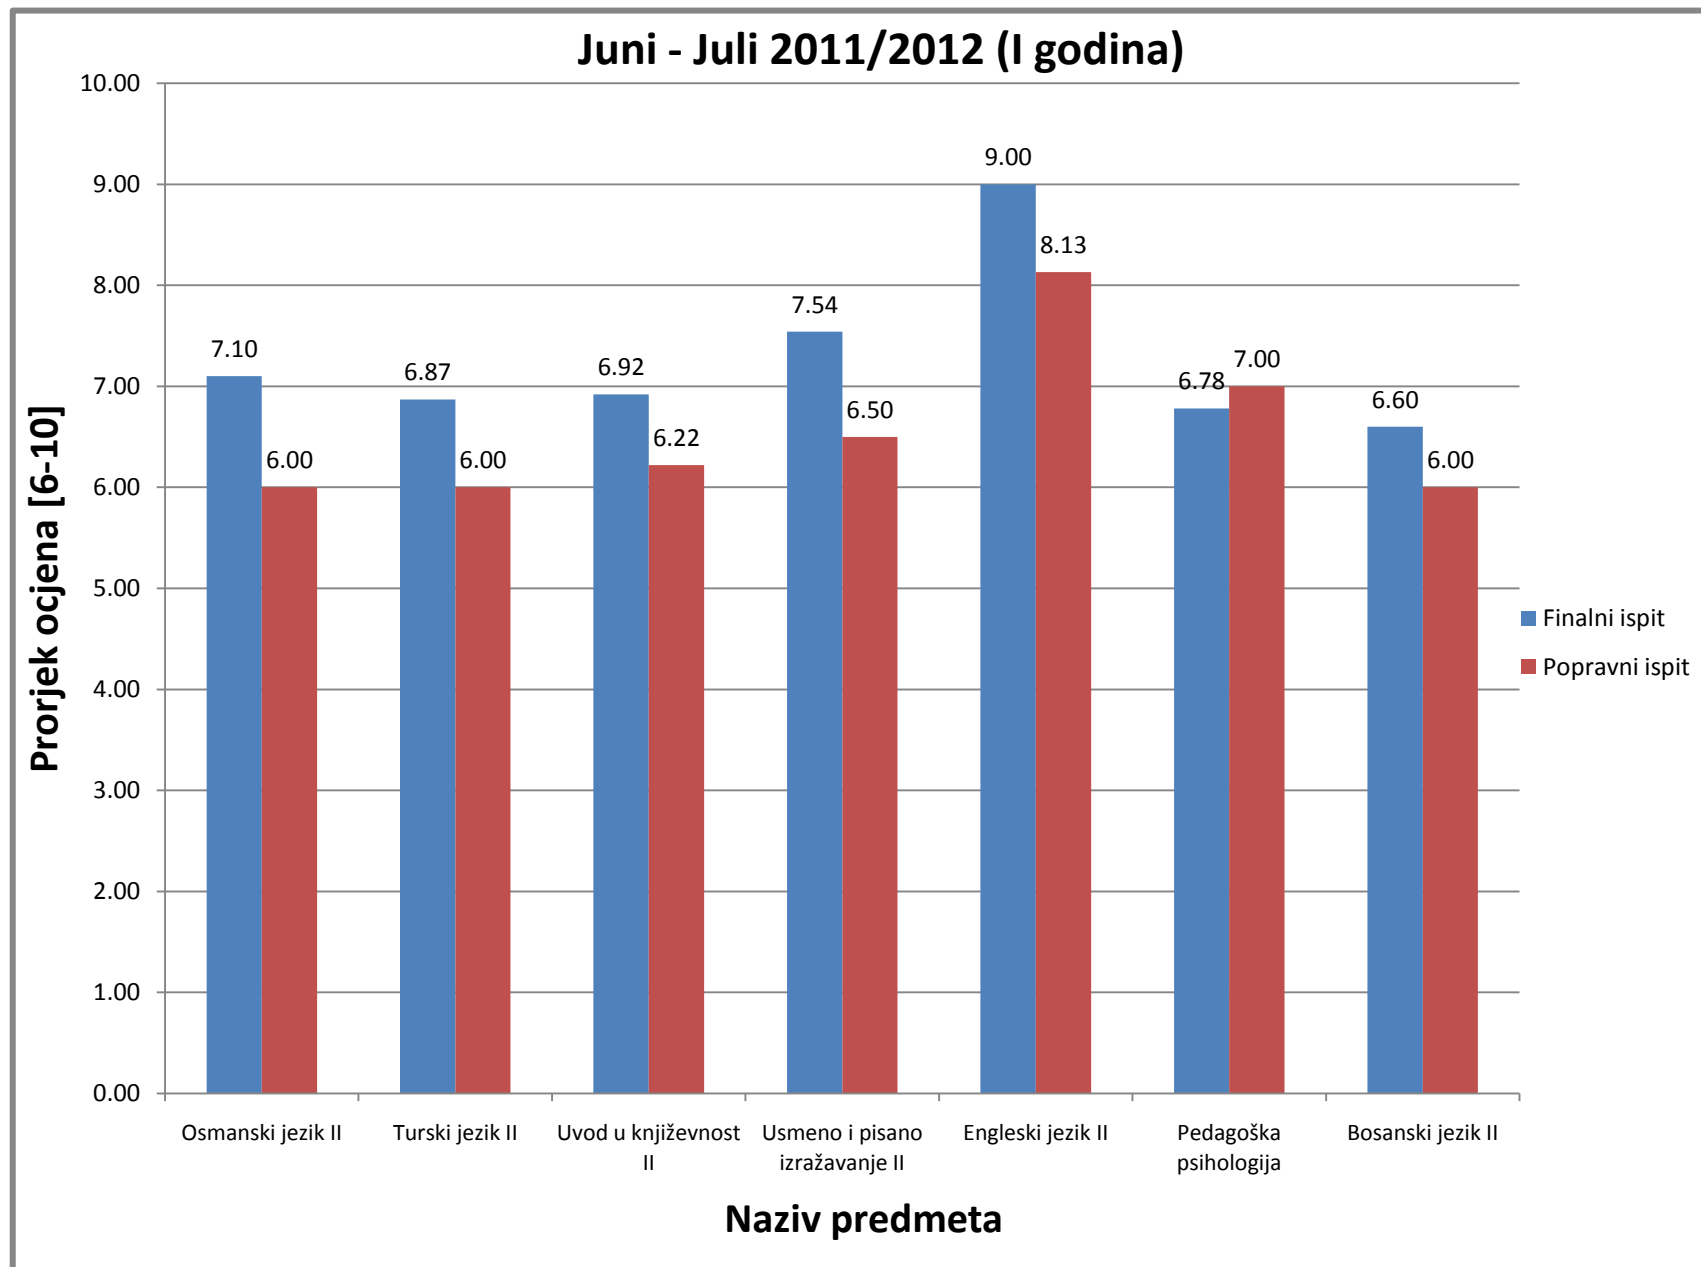

Slika 27: Prosjek ocjena na Odsjeku za orijentalnu filologiju za ispitni termin Juni-Juli (finalni i popravni ispit), akademske 2011/2012 (I godina studija)