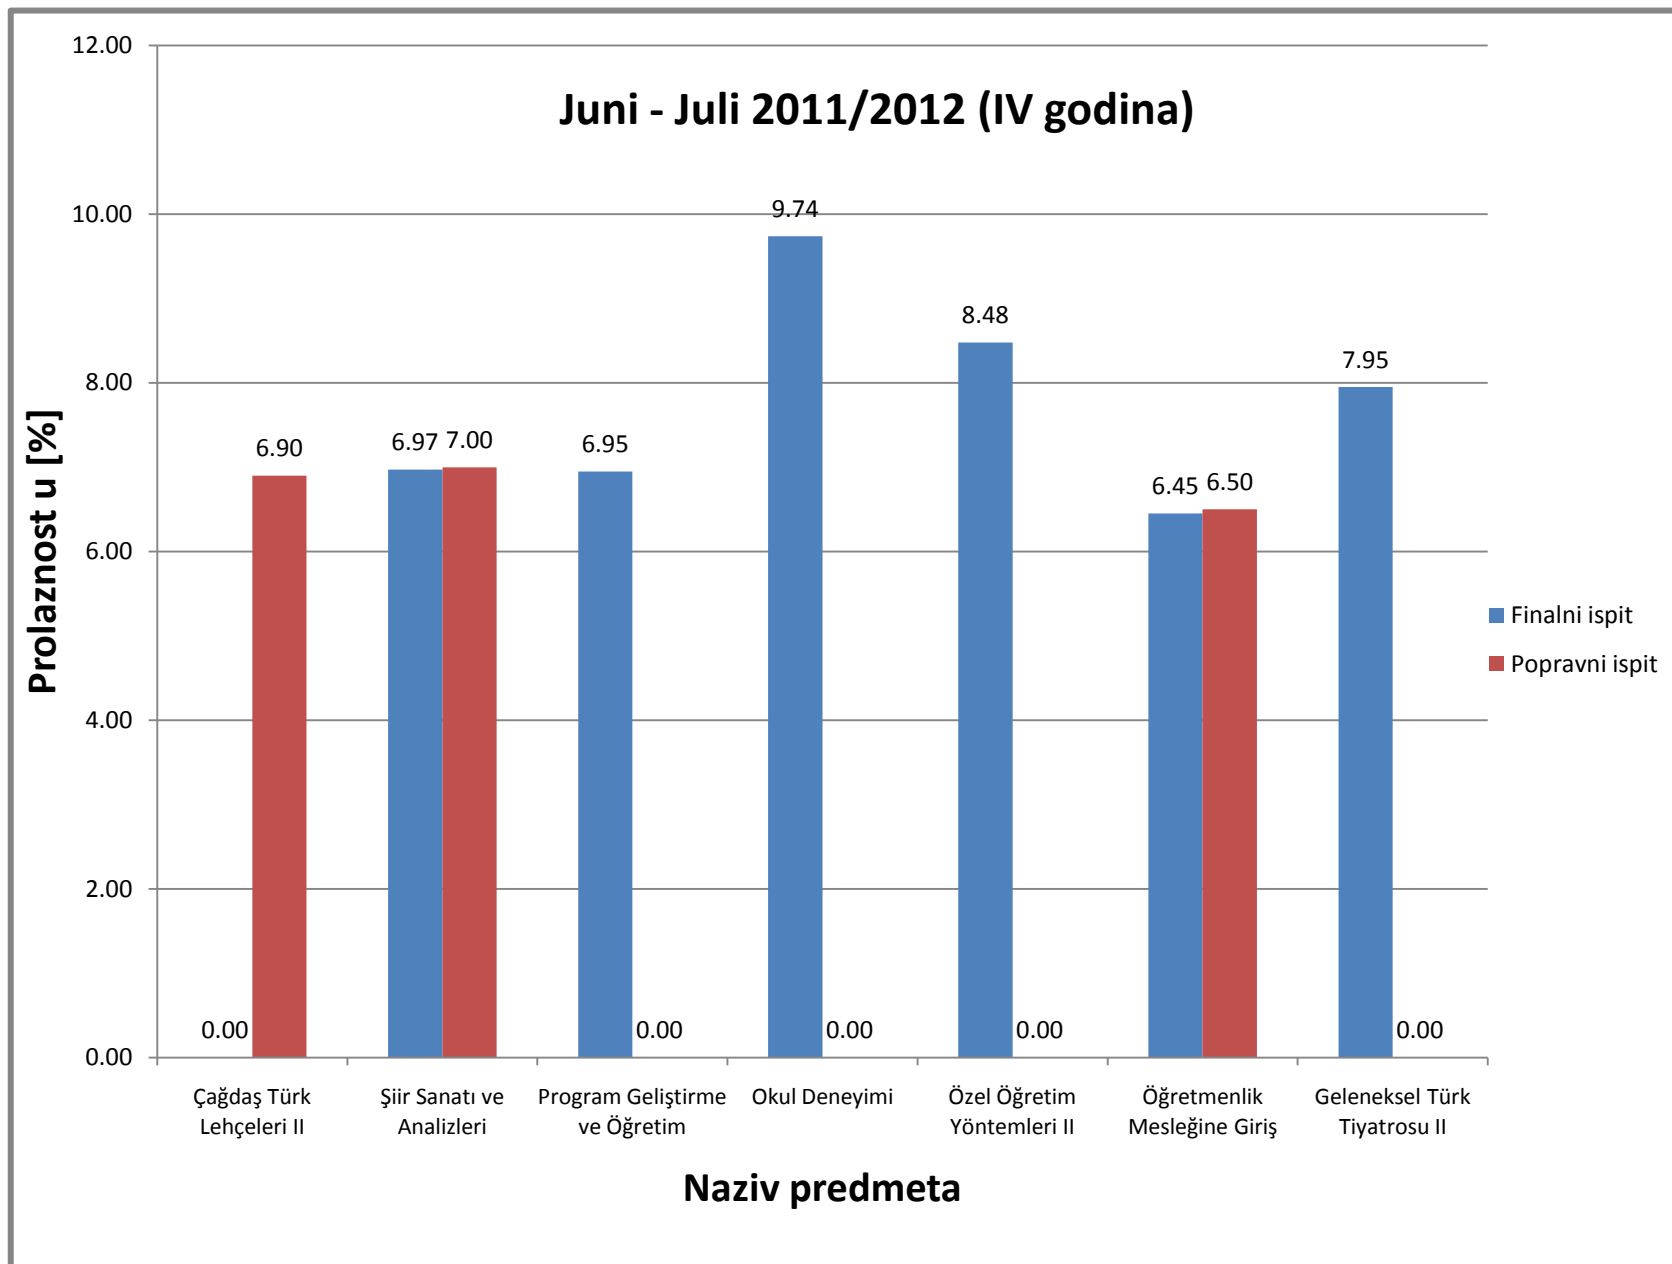

Slika 33: Prosjek ocjena na Odsjeku za orijentalnu filologiju za ispitni termin Juni-Juli (finalni i popravni ispit), akademske 2011/2012 (IV godina studija)