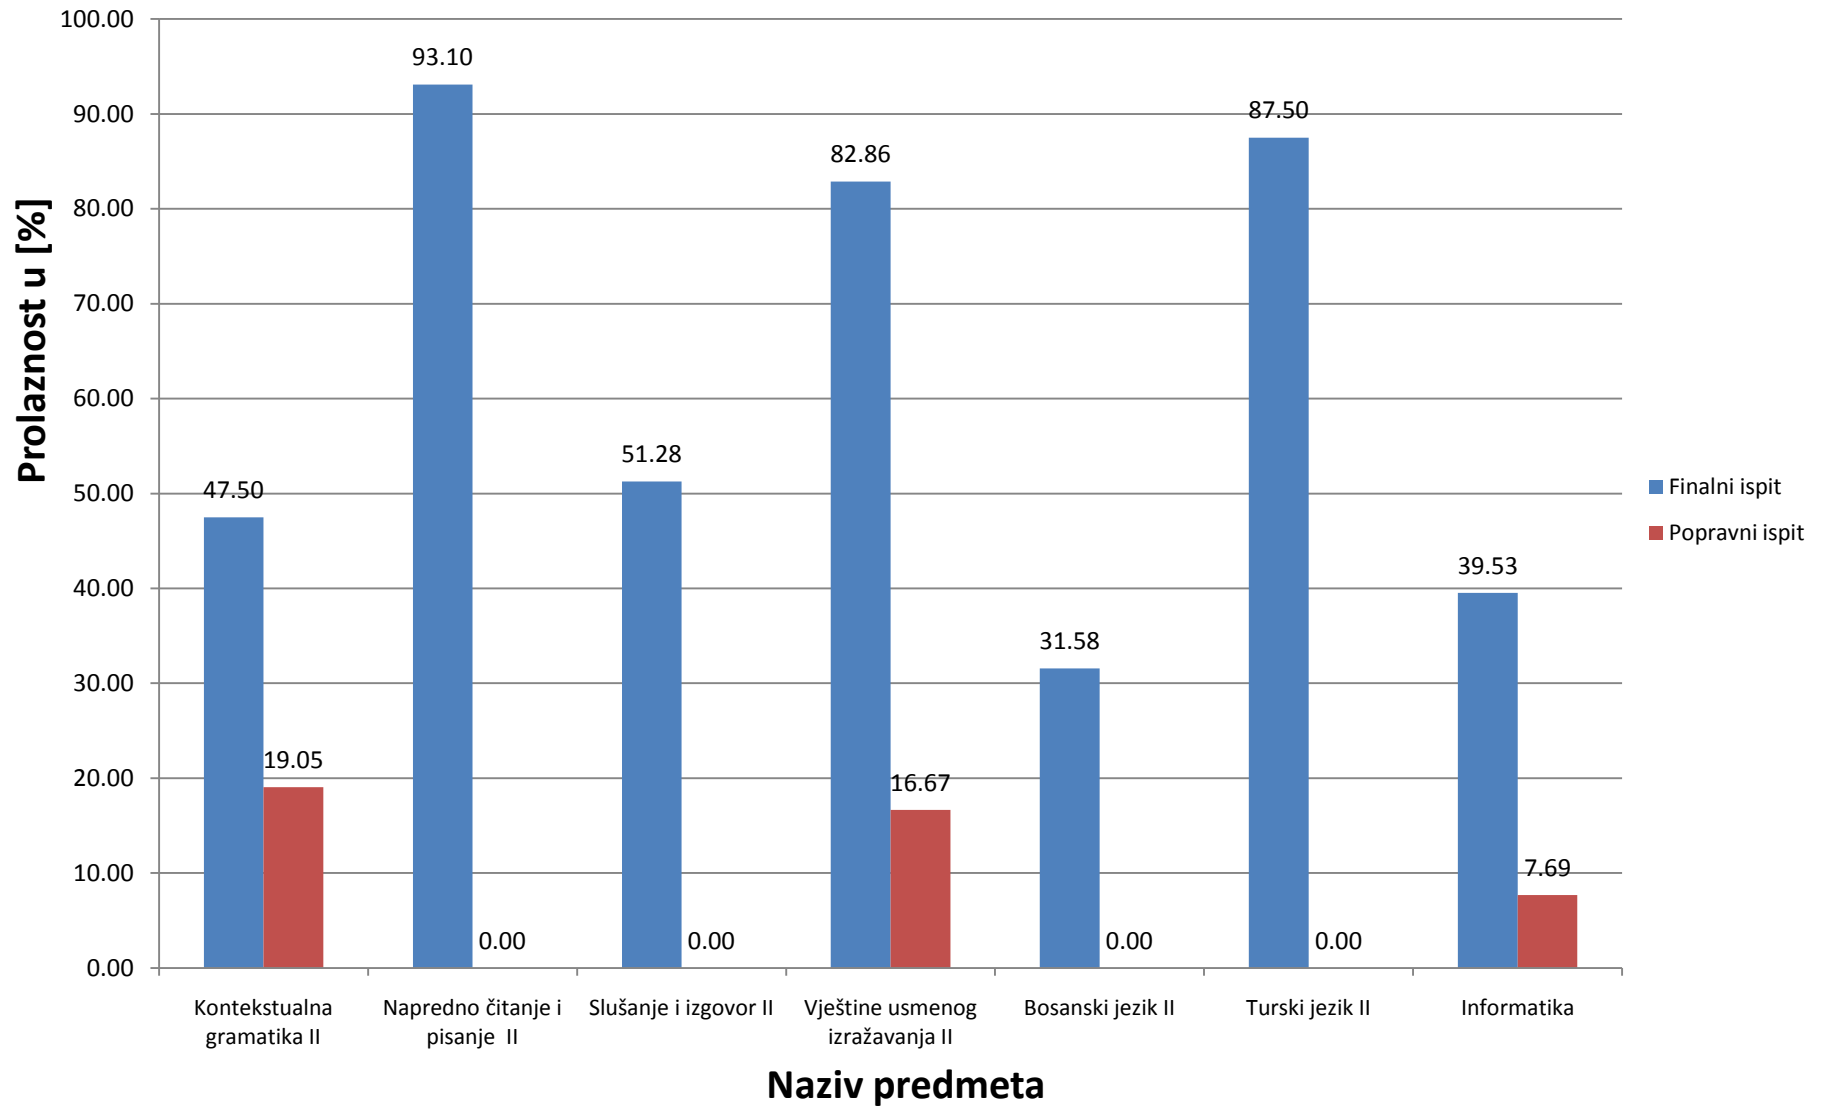

Juni - Juli 2011/2012 (I godina)

Slika 2: Prosjek prolaznosti na Odsjeku za anglistiku za ispitni termin Juni-Juli (finalni i popravni ispit), akademske 2011/2012 (I godina studija)