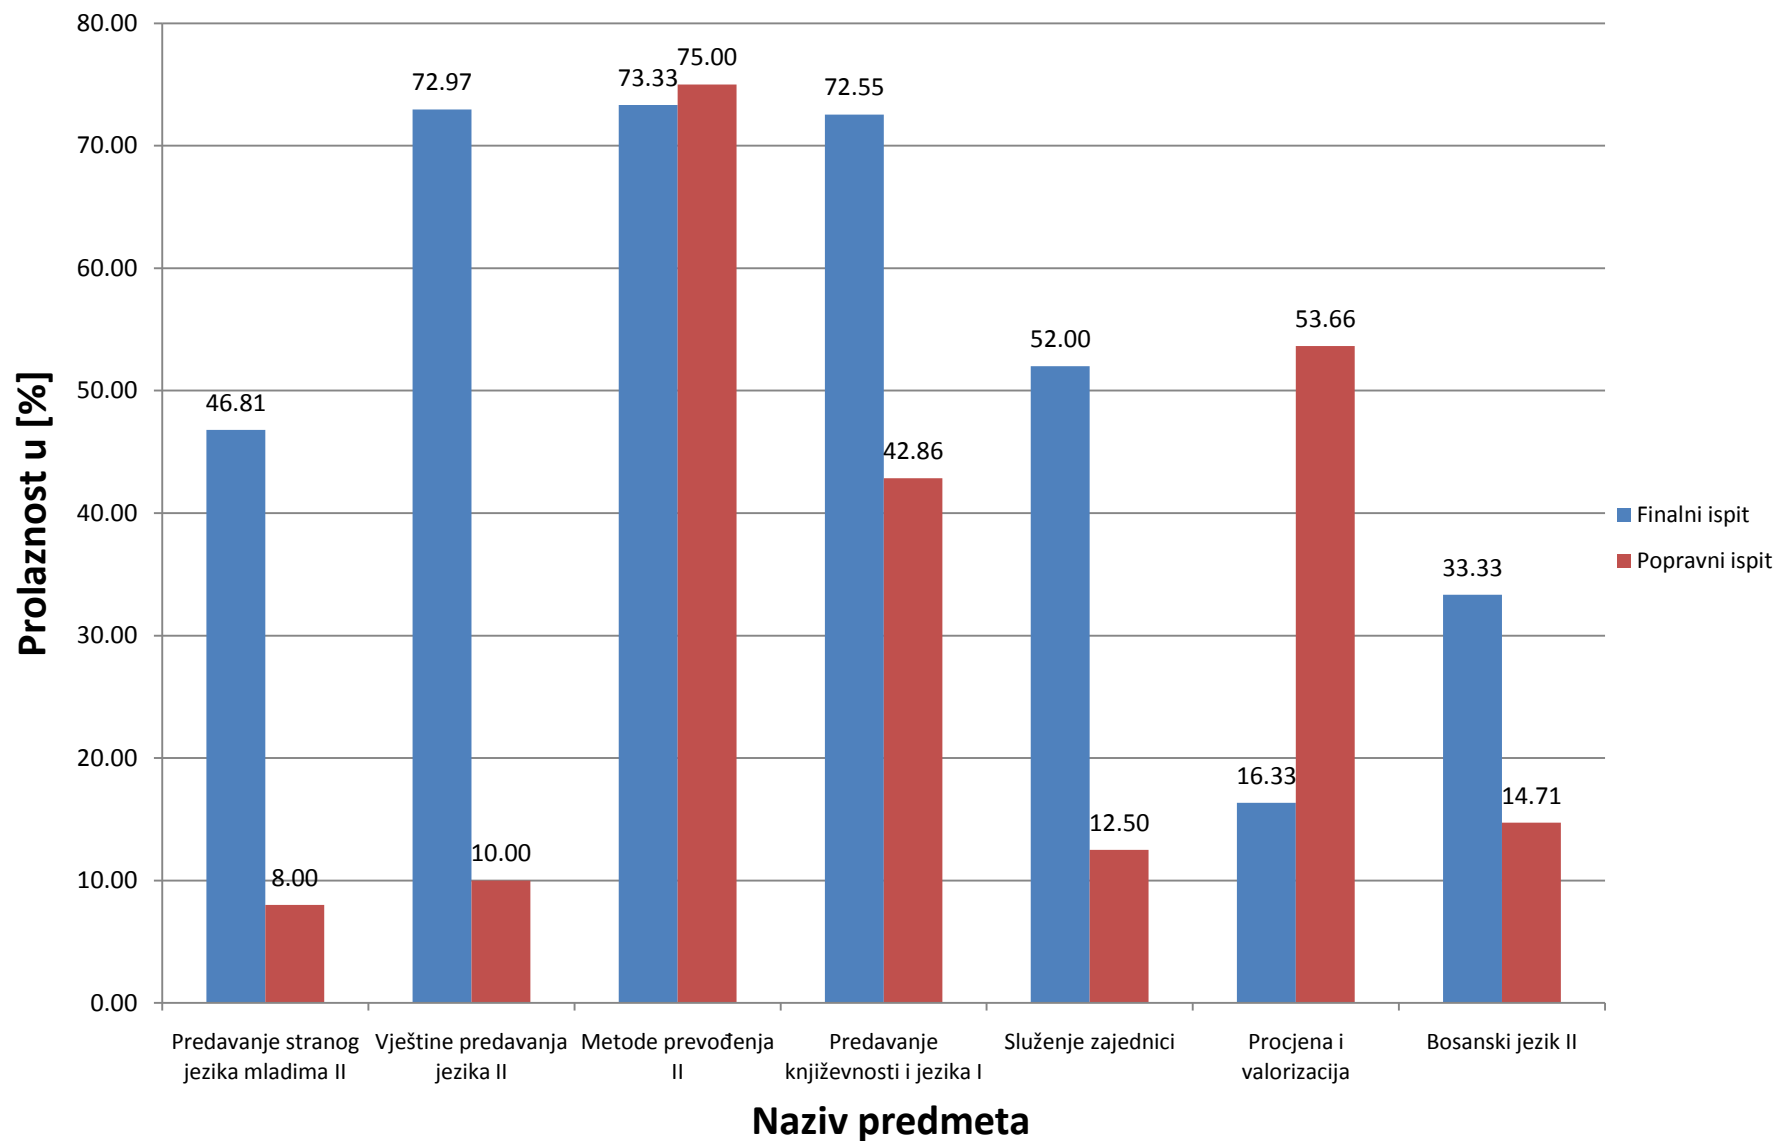

Juni - Juli 2011/2012 (III godina)

Slika 6: Prosjek prolaznosti na Odsjeku za anglistiku za ispitni termin Juni-Juli (finalni i popravni ispit), akademske 2011/2012 (III godina studija)