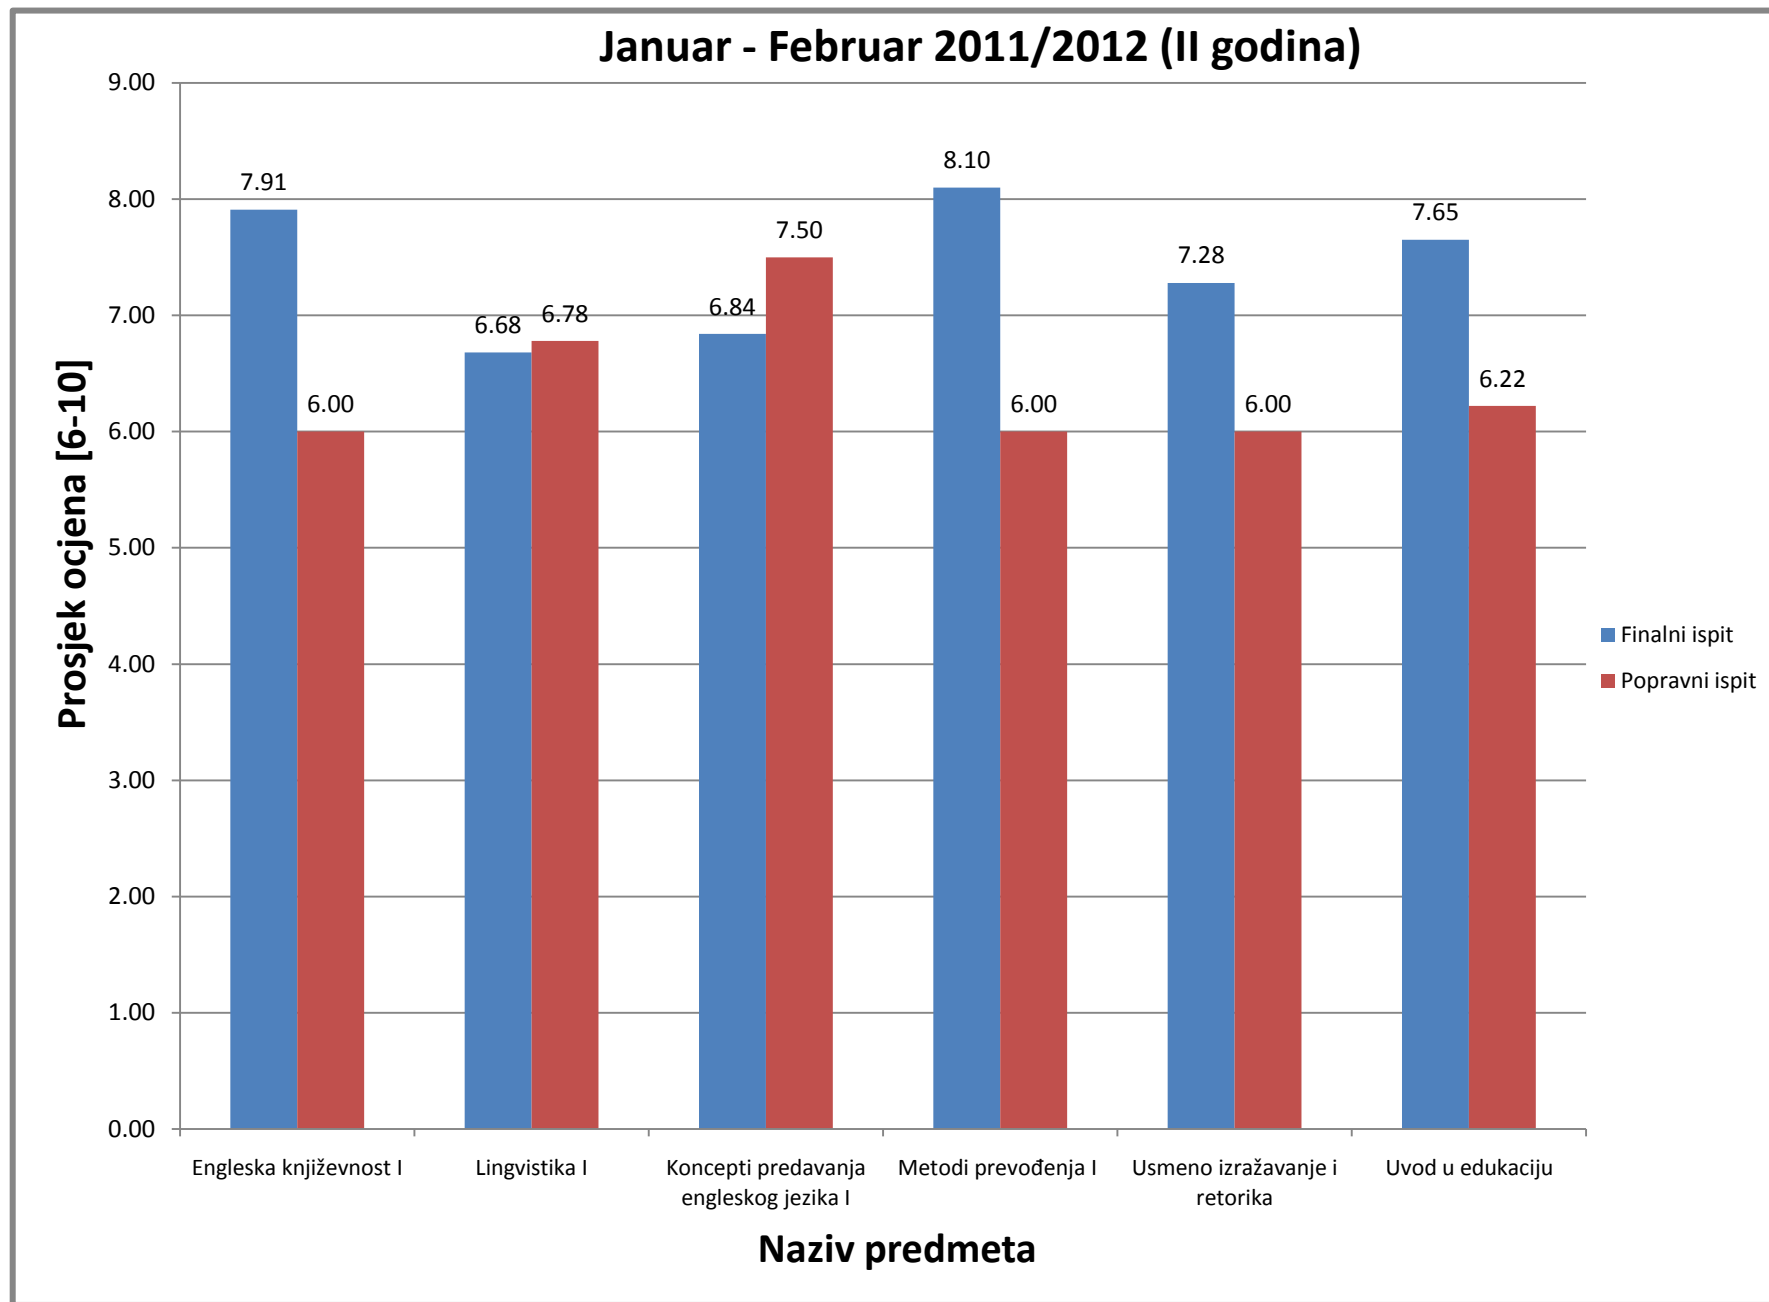

Slika 20: Prosjek ocjena na Odsjeku za anglistiku za ispitni termin Januar-Februar (finalni i popravni ispit), akademske 2011/2012 (II godina studija)