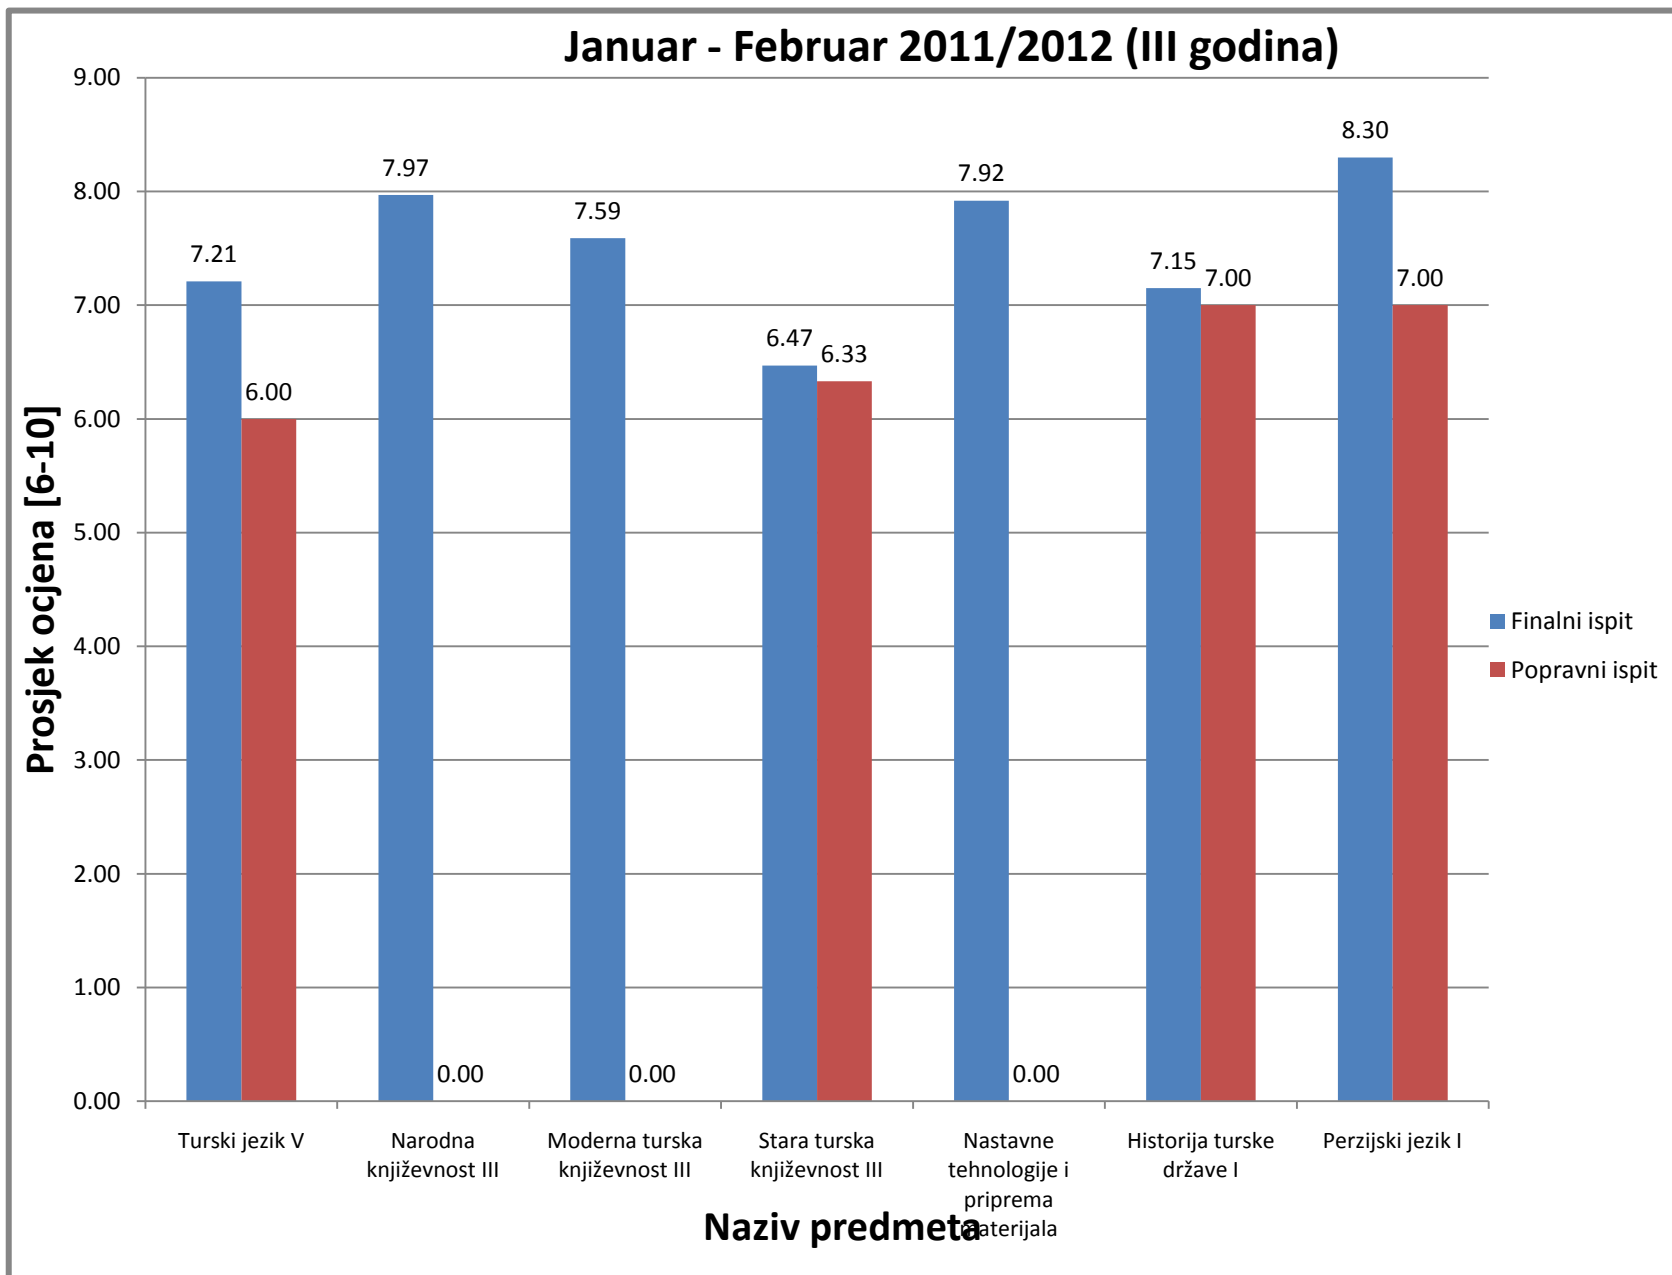

Slika 30: Prosjek ocjena na Odsjeku za orijentalnu filologiju za ispitni termin Januar-Februar (finalni i popravni ispit), akademske 2011/2012 (III godina studija)