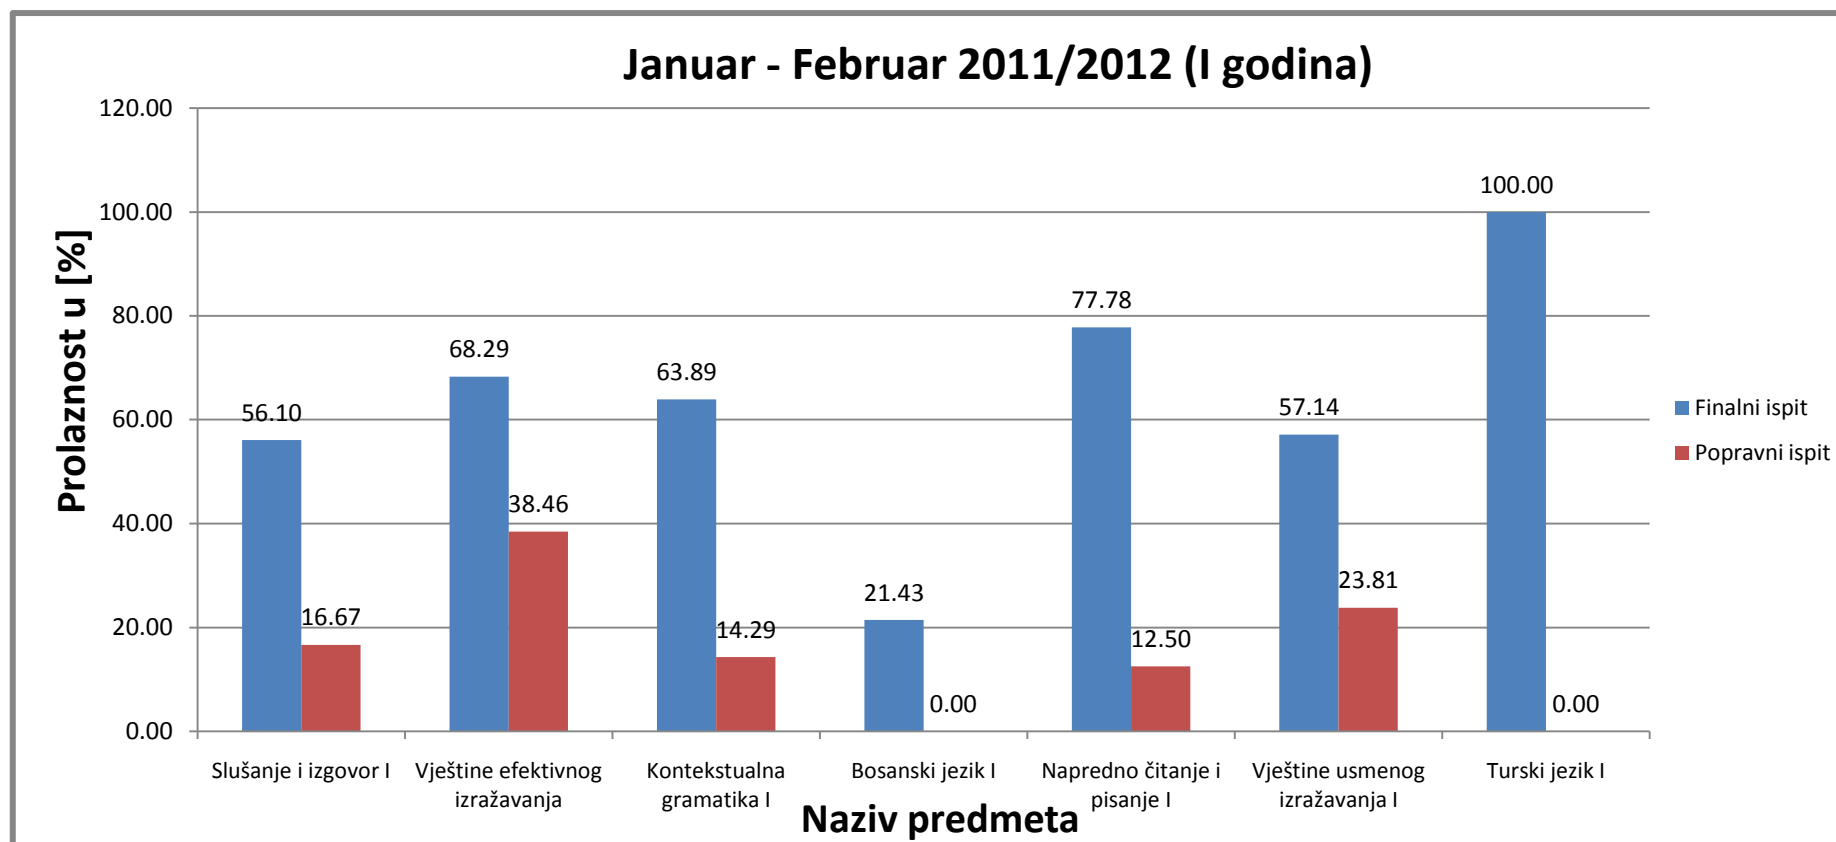

U skladu sa Pravilnikom o unutrašnjoj organizaciji i sistematizaciji radnih mjesta visokoškolske ustanove Internacionalni Burč univerzitet - International Burch University, broj: 2945-10-IBU od 01.11.2010. godine , Studentska služba podnosi sljedeći

IZVJEŠTAJ

O PROLAZNOSTI I USPJEHU STUDENATA NA PRVOM CIKLUSU STUDIJA EDUKACIJSKOG FAKULTETA ZA AKADEMSKU 2011/12 GODINU

1. Prolaznost studenata po predmetima

1.1. Odsjek za anglistiku – Engleski jezik i kniževnost

Slika 1: Prosjek prolaznosti na Odsjeku za anglistiku za ispitni termin Januar-Februar (finalni i popravni ispit), akademske 2011/2012 (I godina studija)