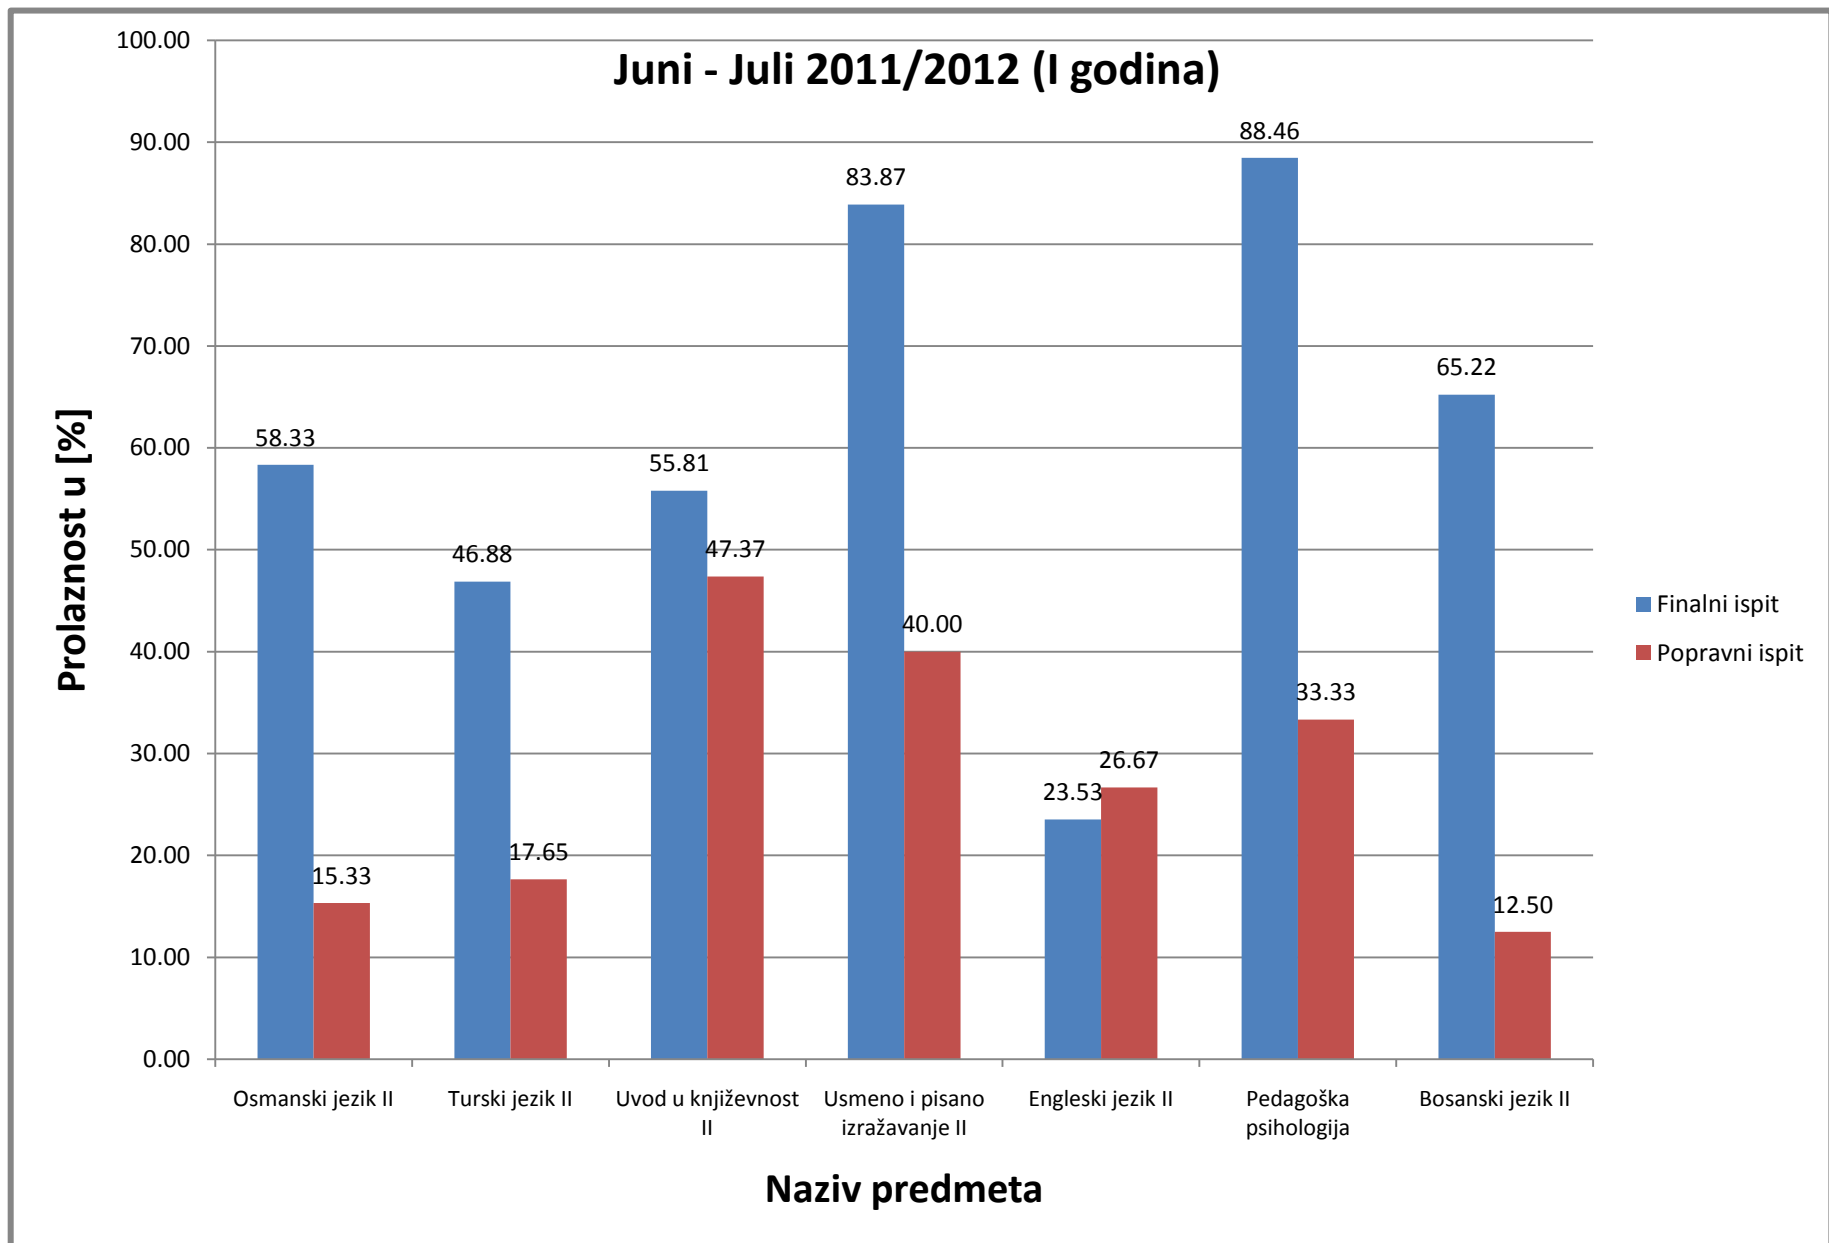

Slika 10: Prosjek prolaznosti na Odsjeku za orijentalnu filologiju za ispitni termin Juni-Juli (finalni i popravni ispit), akademske 2011/2012 (I godina studija)