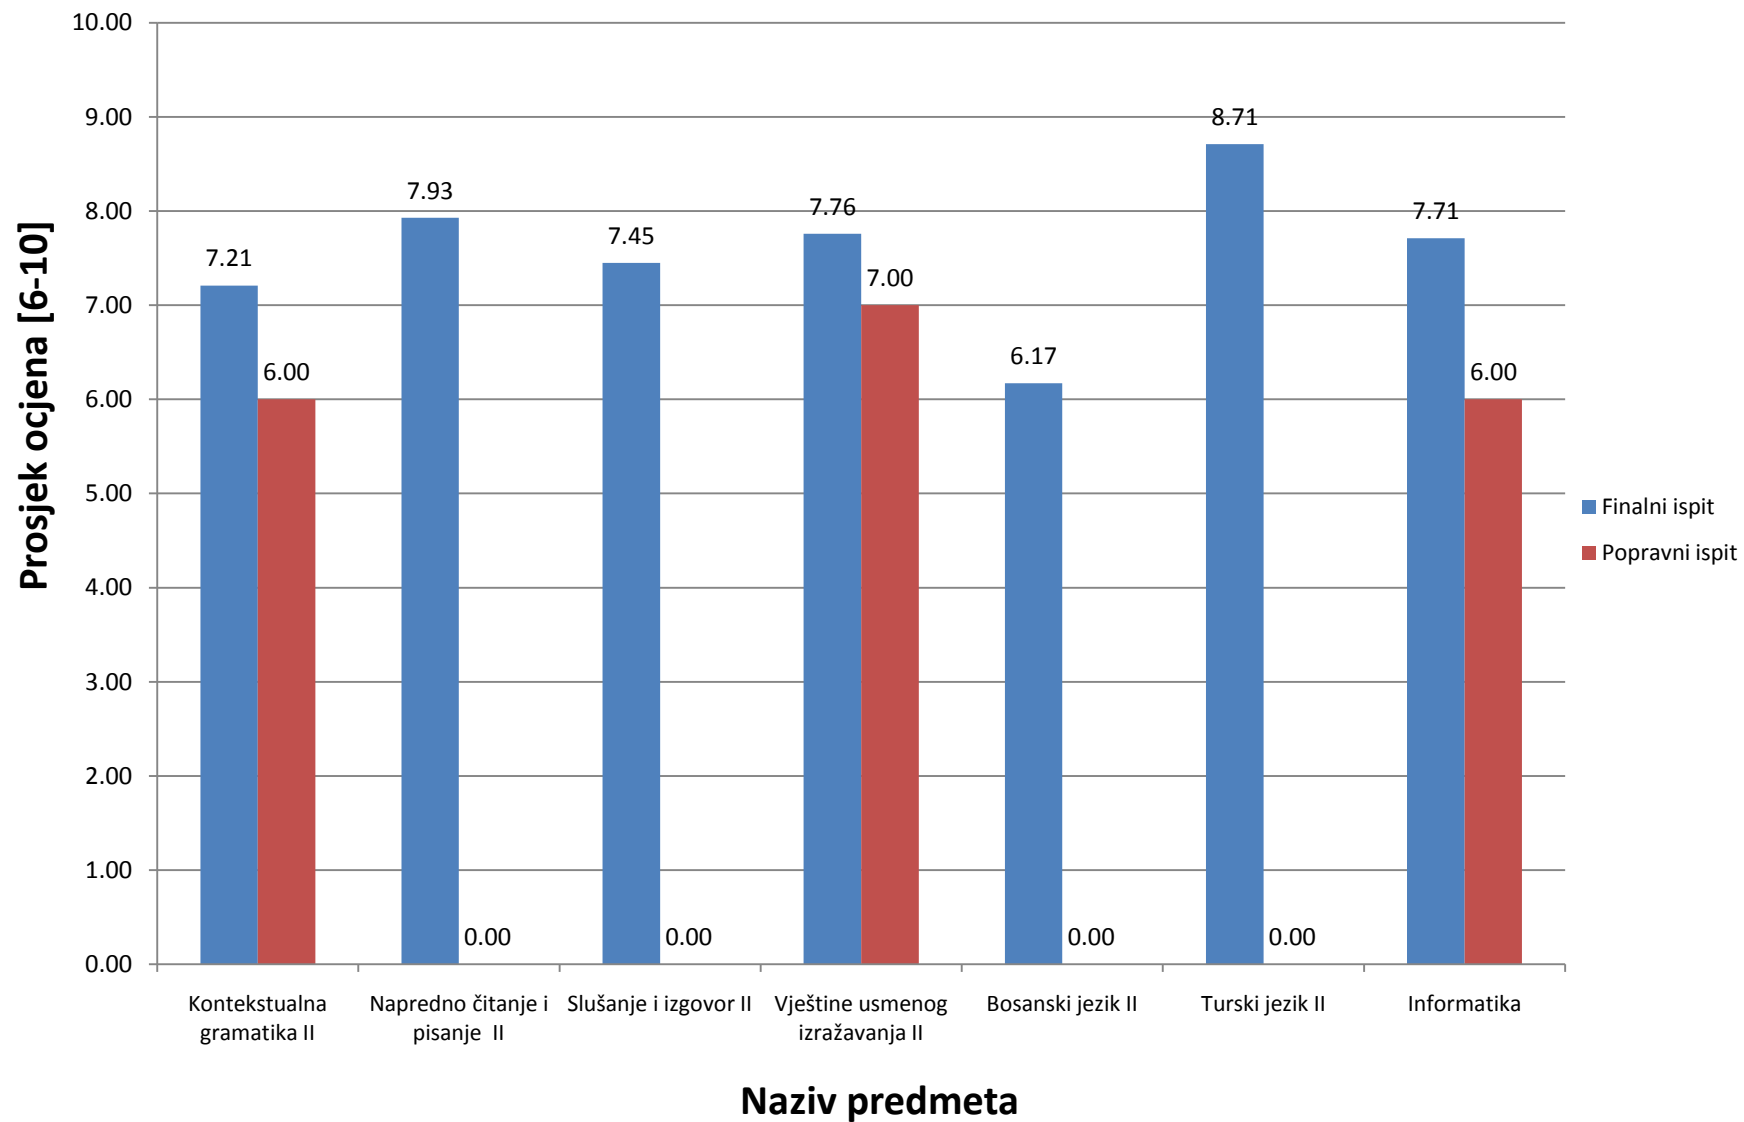

Juni - Juli 2011/2012 (I godina)

Slika 19: Prosjek ocjena na Odsjeku za anglistiku za ispitni termin Juni-Juli (finalni i popravni ispit), akademske 2011/2012 (I godina studija)