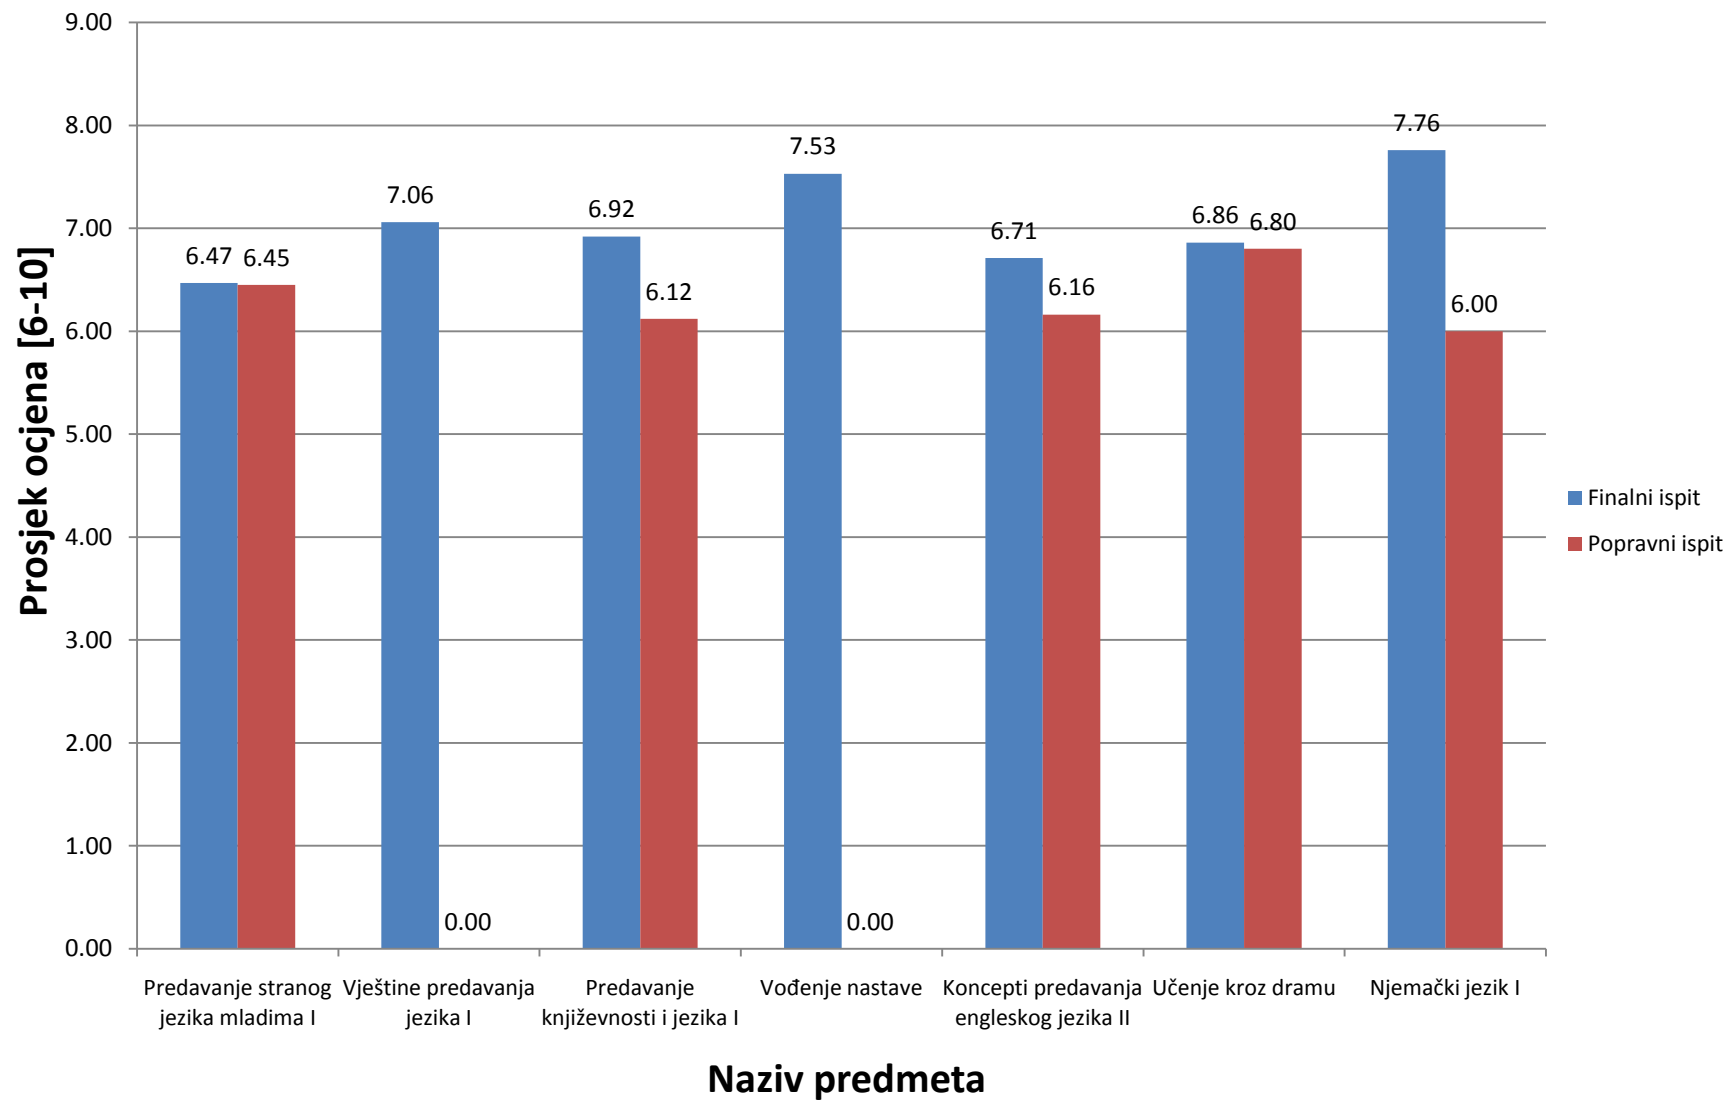

Januar - Februar 2011/2012 (III godina)

Slika 22: Prosjek ocjena na Odsjeku za anglistiku za ispitni termin Januar-Februar (finalni i popravni ispit), akademske 2011/2012 (III godina studija)