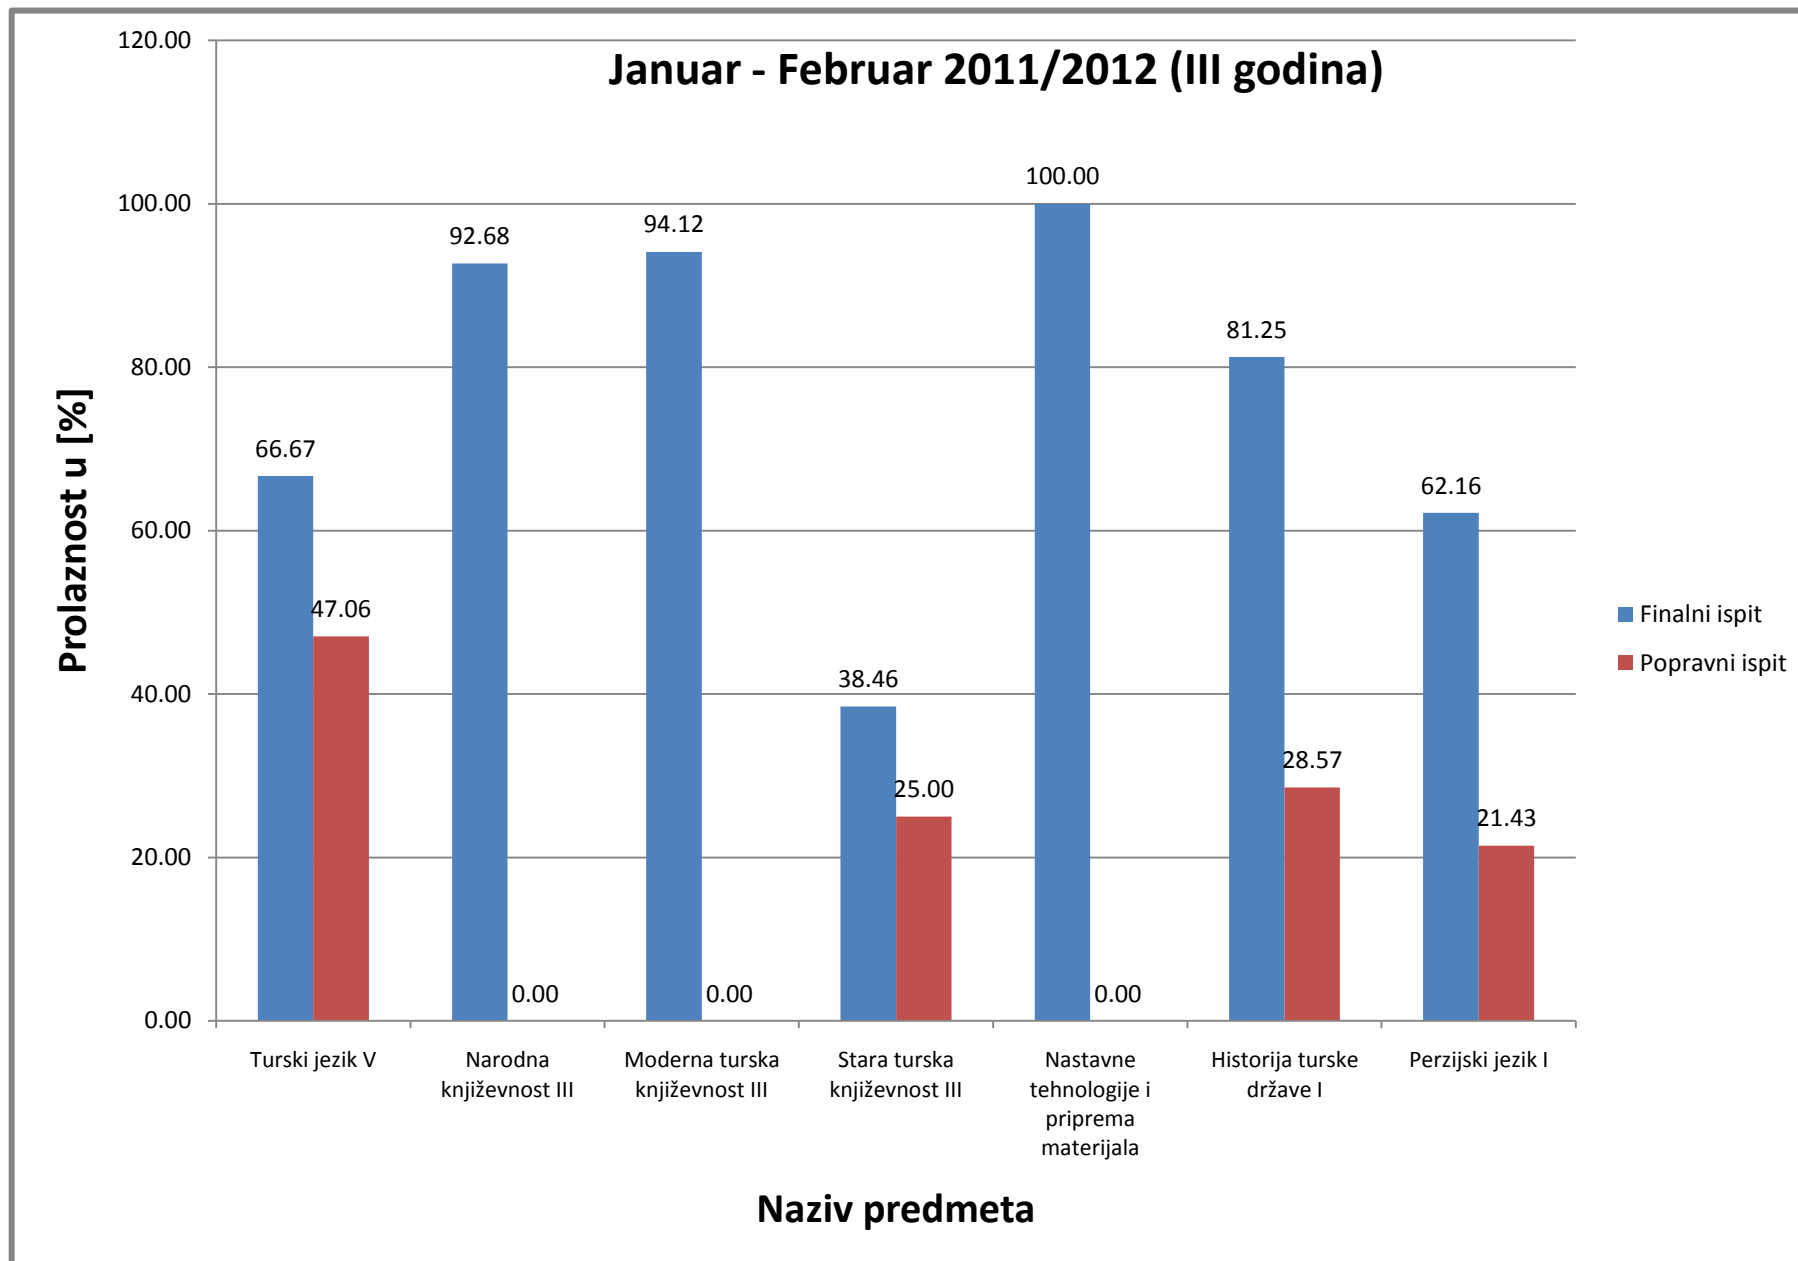

Slika 13: Prosjek prolaznosti na Odsjeku za orijentalnu filologiju za ispitni termin Januar-Februar (finalni i popravni ispit), akademske 2011/2012 (III godina studija)