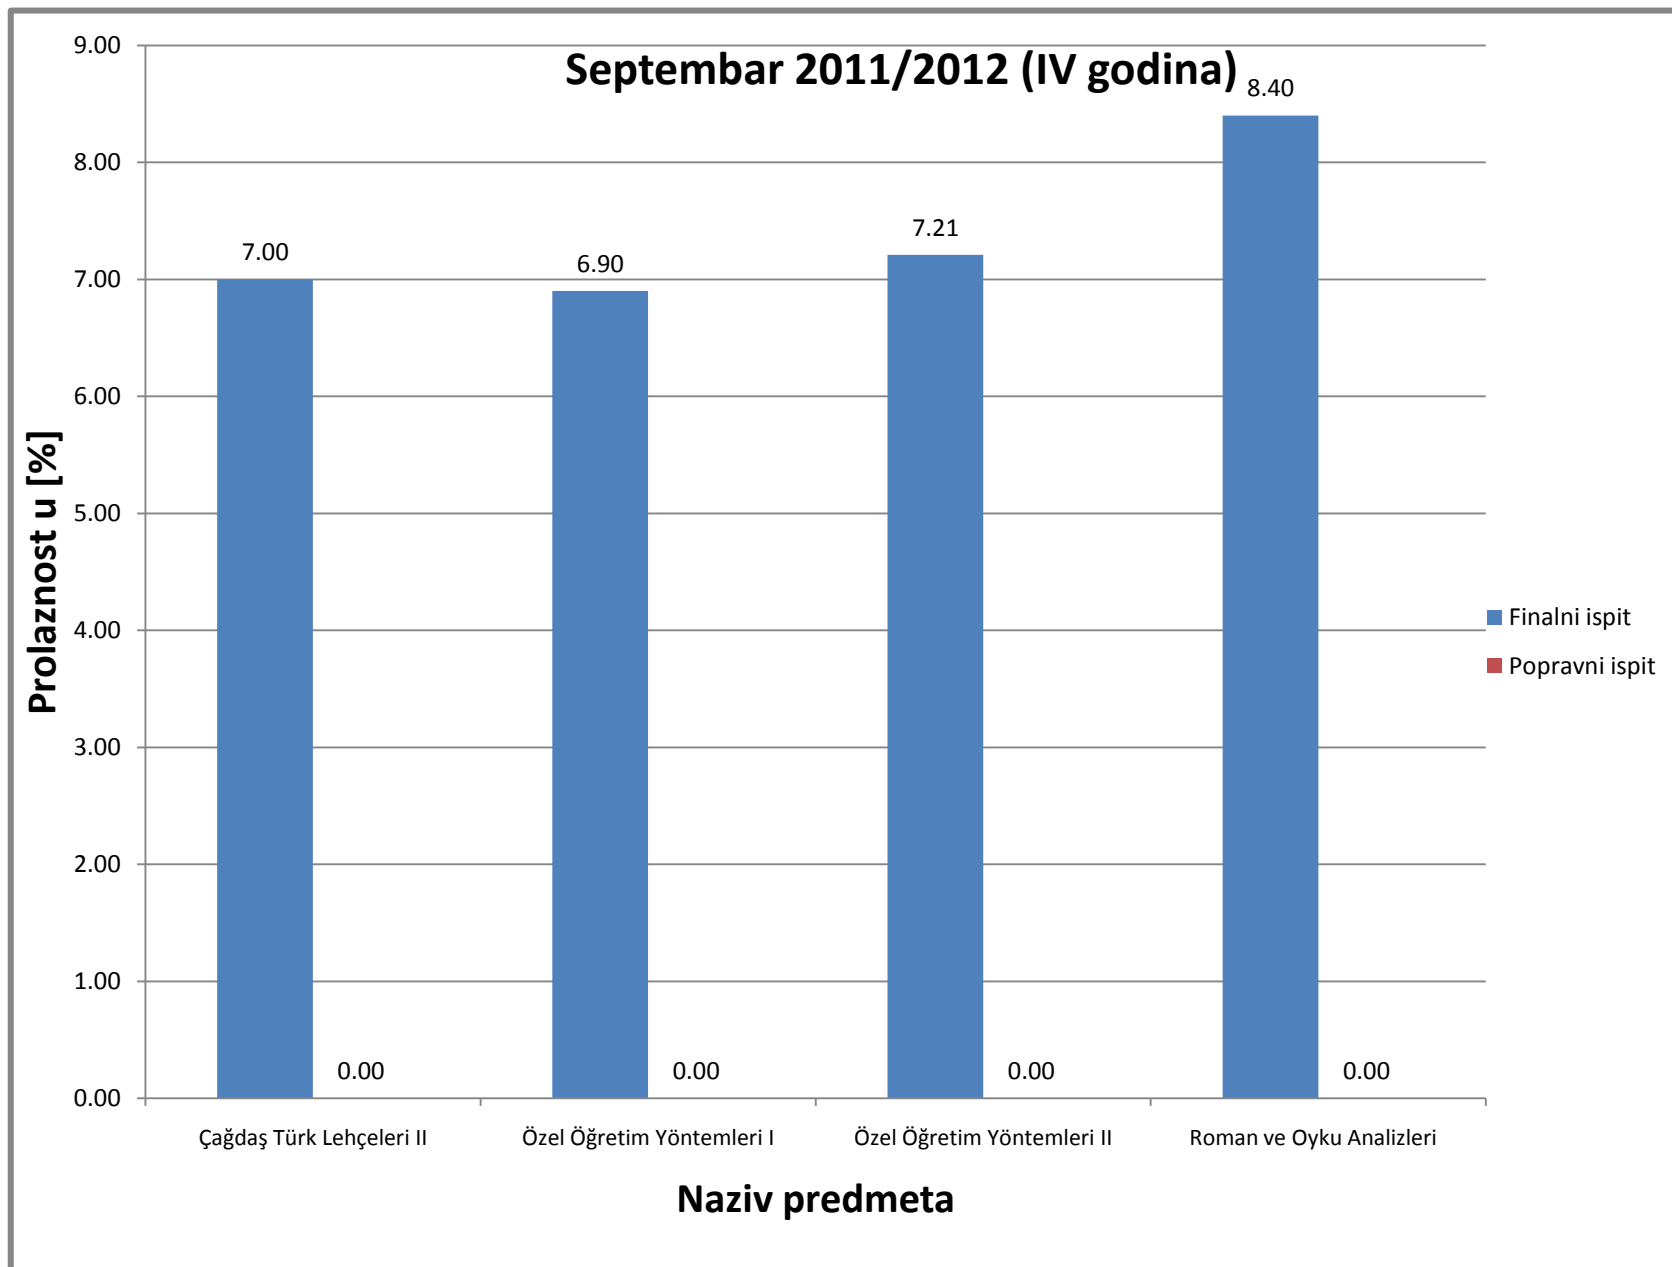

Slika 34: Prosjek ocjena na Odsjeku za orijentalnu filologiju za ispitni termin Septembar (finalni i popravni ispit), akademske 2011/2012 (IV godina studija)