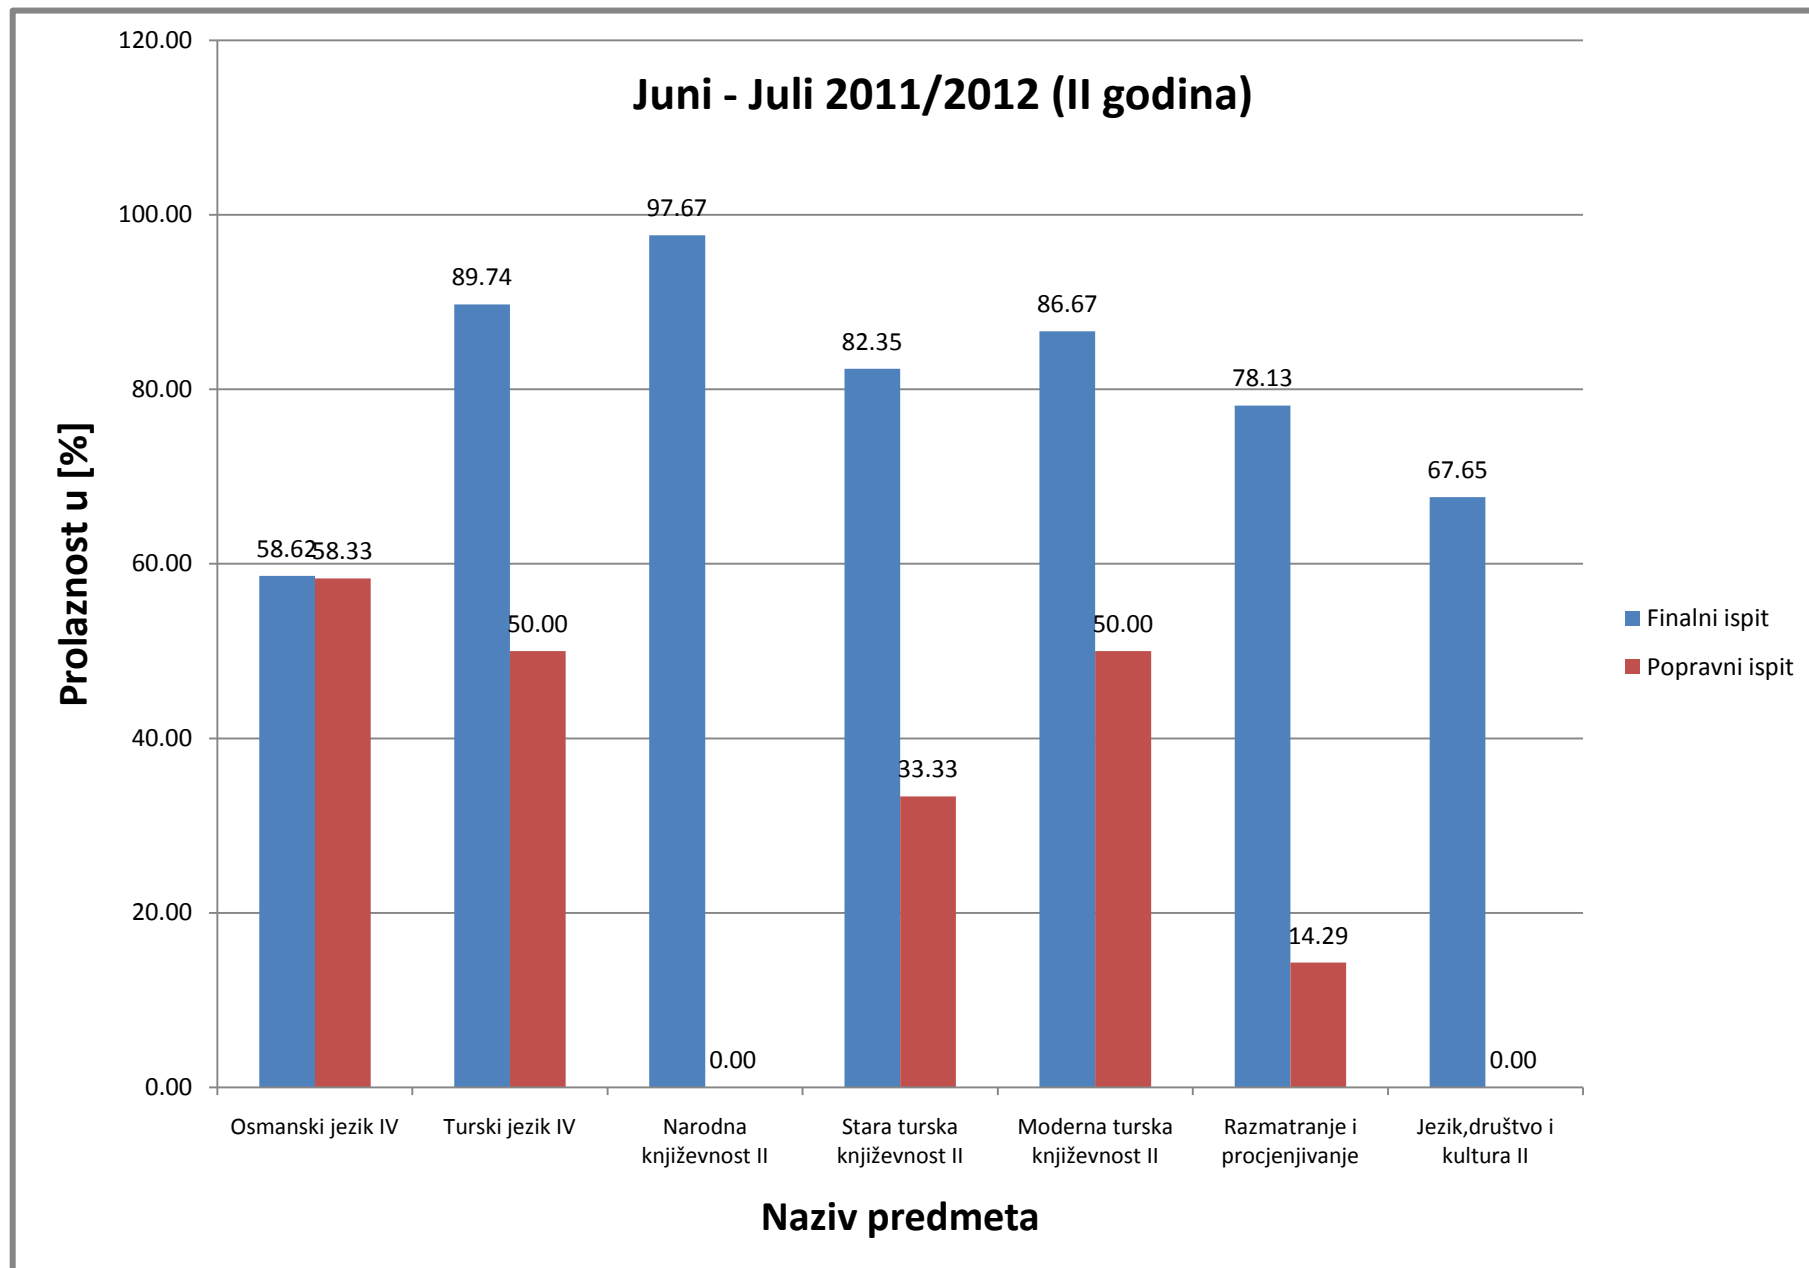

Slika 12: Prosjek prolaznosti na Odsjeku za orijentalnu filologiju za ispitni termin Juni-Juli (finalni i popravni ispit), akademske 2011/2012 (II godina studija)