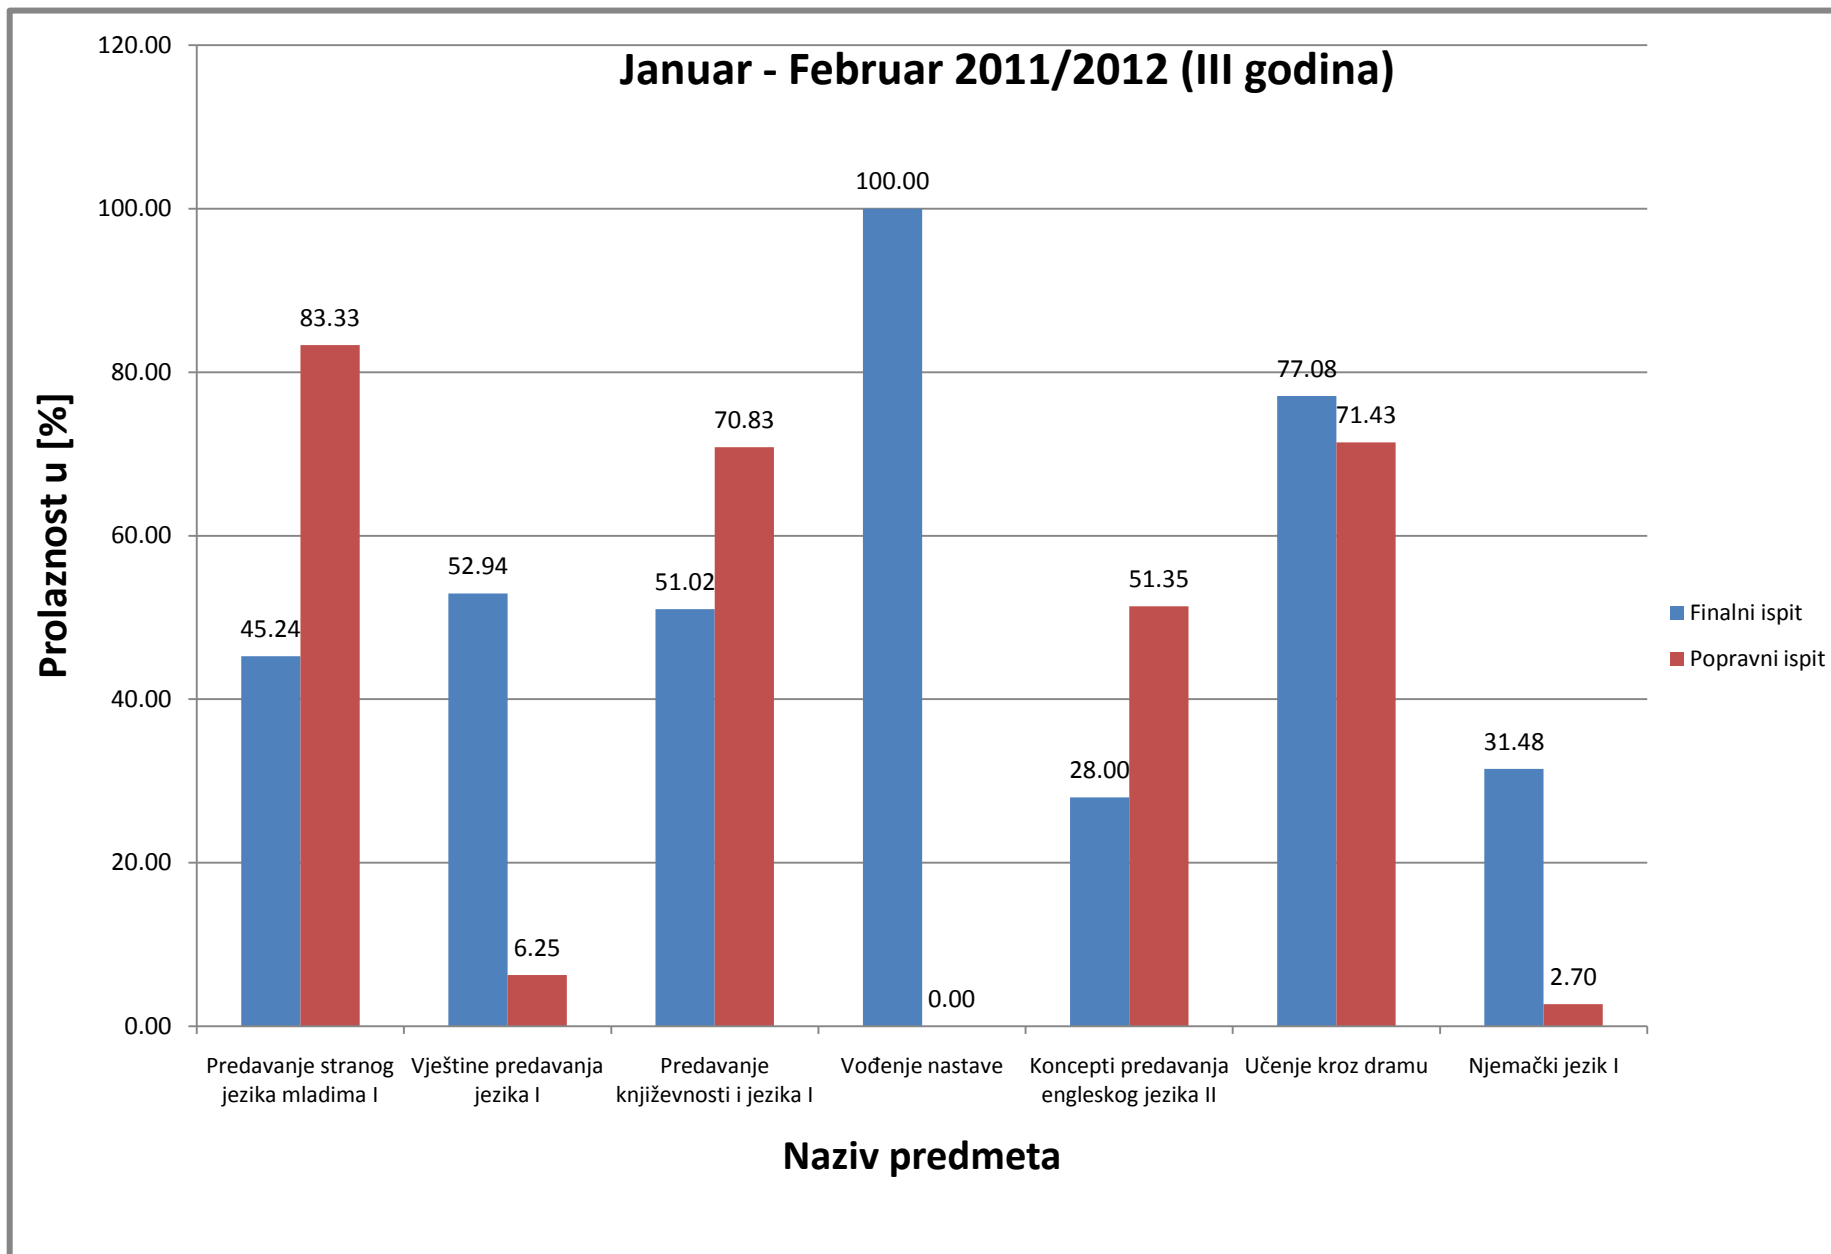

Slika 5: Prosjek prolaznosti na Odsjeku za anglistiku za ispitni termin Januar-Februar (finalni i popravni ispit), akademske 2011/2012 (III godina studija)